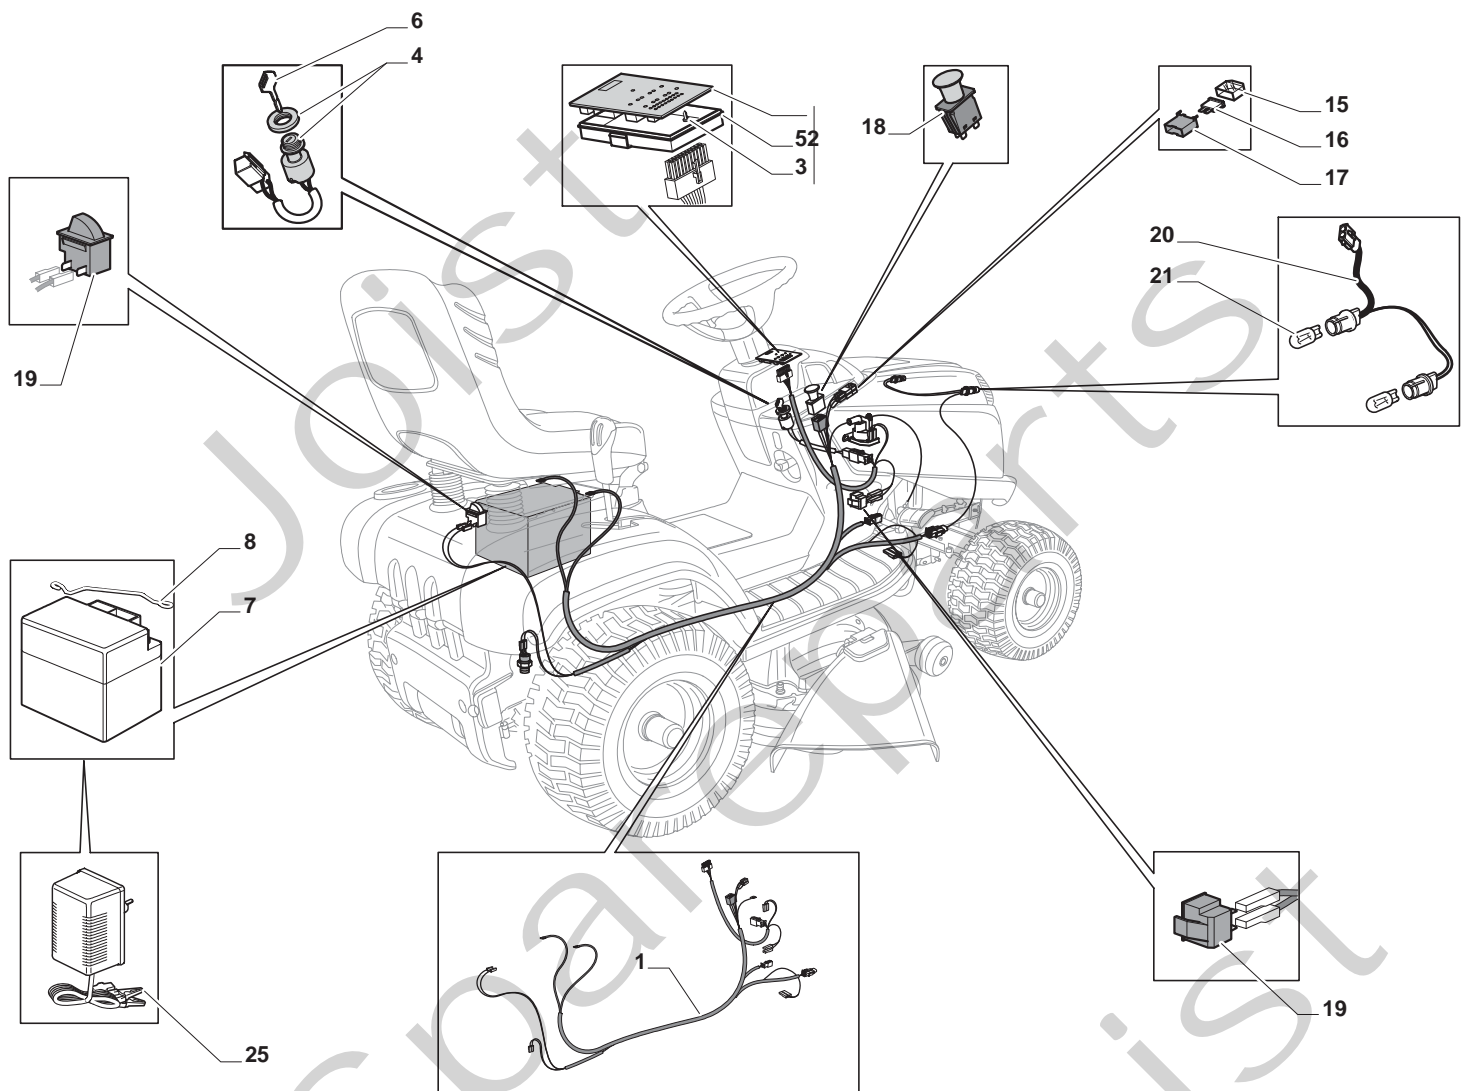

ESTATE GRAND TORNADO Pro HST

ESTATE GRAND TORNADO Pro HST

Pos. Fig.	Antal Quantity	Art No Part No	Benämning	Description	Anmärkning Notes
1	1	182040158/0	Kabel	Cables Ass.Y	
2	1	382722429/0	Elektroniska kort	Electronic Card	
3	1	12735101/0	Skruv	Screw	
4	1	118450075/0	Brytare	Starting Switch	
5	1	325600080/0	Skydd Kort	Card Protection	
6	1	118210023/0	Startnyckeln	Starting Key	
7	1	18120002/1	Batteri	Battery	
8	1	125430265/0	Fjäder	Spring	
15	2	33215000/0	Kåpa	Cover	
16	1	33340036/0	Säkring	Fuse 25 A	
16	1	33340040/0	Säkring	Fuse 10A	
17	2	33500007/0	Säkring	Fuse Carrier	
18	1	118450074/0	Brytare	Clutch Switch	
19	2	119410613/0	Brytare	Micro	
20	1	82040073/0	Kabel	Cable	
21	2	18459100/0	Farilamp For Lights	Farilamp For Lights	
25	1	182180090/0	Batteriladdare	Battery Charger