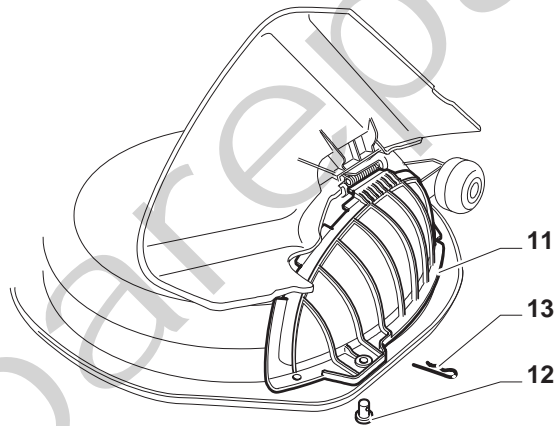

ESTATE GRAND TORNADO Pro HST

ESTATE GRAND TORNADO Pro HST

Pos. Fig.	Antal Quantity	Art No Part No	Benämning	Description	Anmärkning Notes
1	1	382869038/0	Ljuddämparskydd	Muffler Protection	
2	4	125943008/0	Skruv	Screw	
5	2	382650211/0	Trådbygel	Stiffening	
6	1	382033111/0	Stång	Rod	
7	2	12155000/0	Mutter	Nut	
8	1	25510021/1	Stift	Pin	
9	1	24487999/0	Låsnål	Cotter Pin	
11	1	325140101/0	Deflektor	Deflector	
12	1	125510111/0	Stift	Pin	
13	1	24487998/0	Låsnål	Cotter Pin