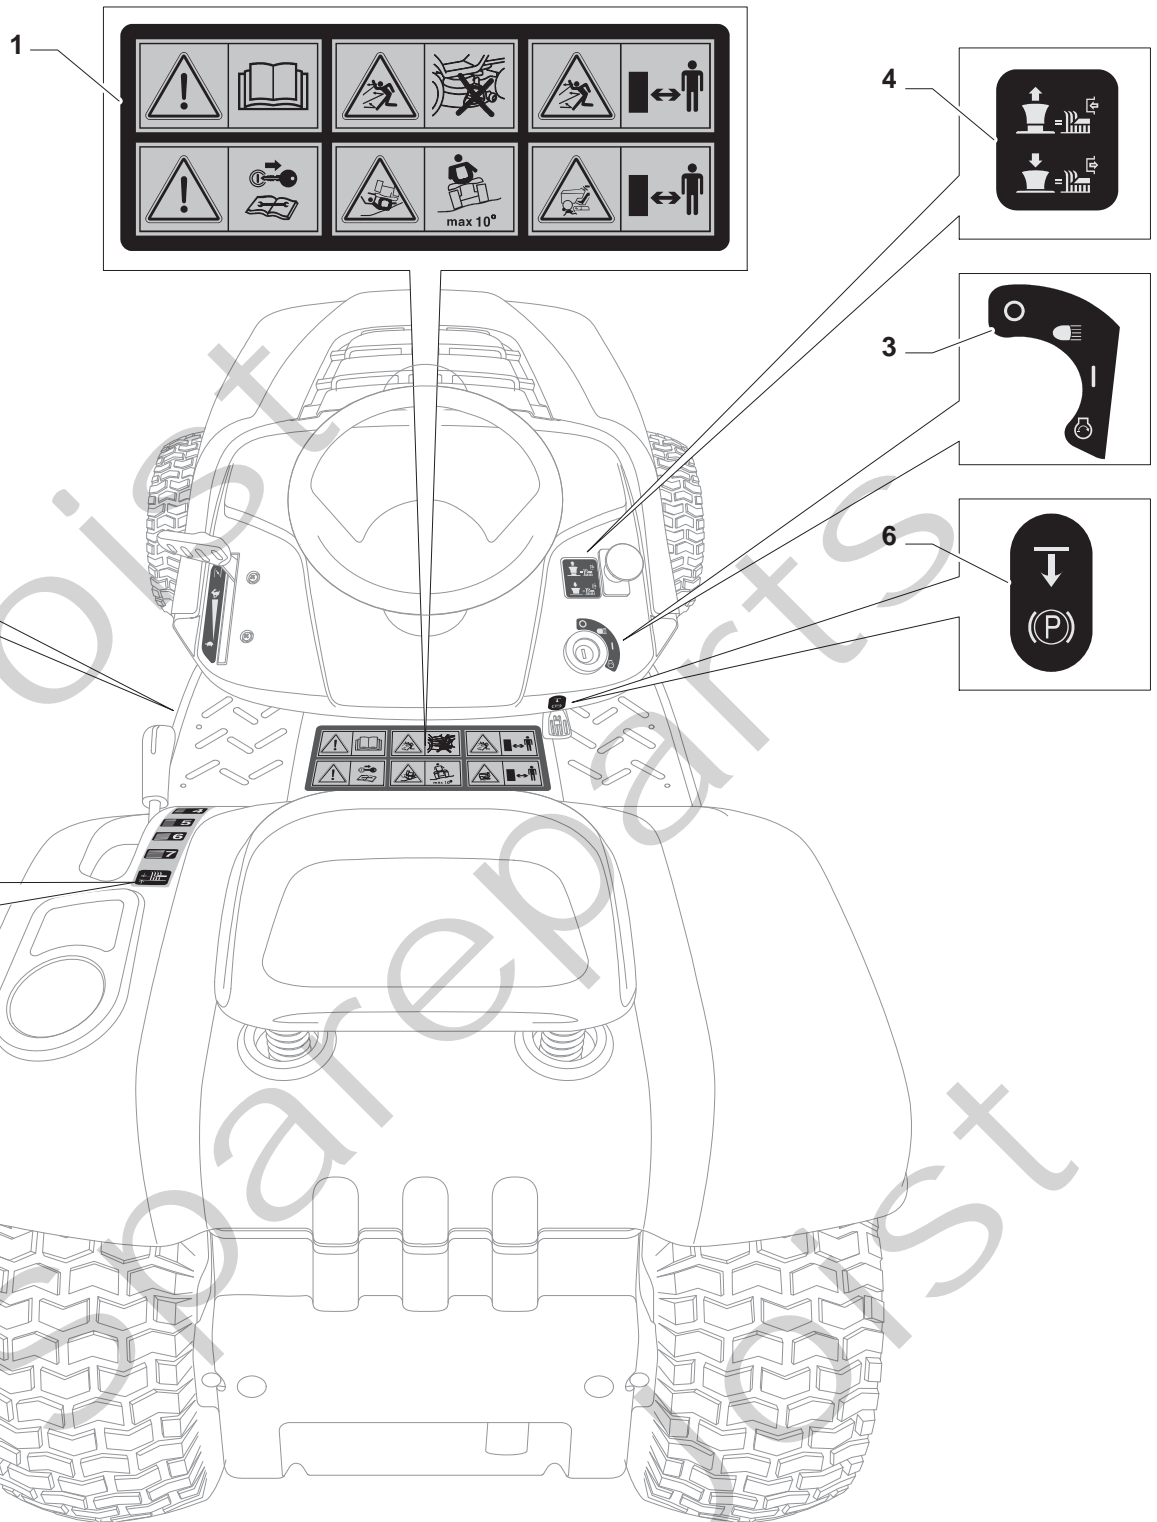

ESTATE GRAND TORNADO Pro HST

Pos. Fig.	Antal Quantity	Art No Part No	Benämning	Description	Anmärkning Notes
1	1	114362365/1	Dekal	Label	
3	1	114363699/0	Dekal	Label	
4	1	14361438/0	Dekal	Label	
5	1	114363701/0	Dekal	Label	
6	1	114363700/0	Dekal	Label	
8	1	114356699/1	Dekal	Label