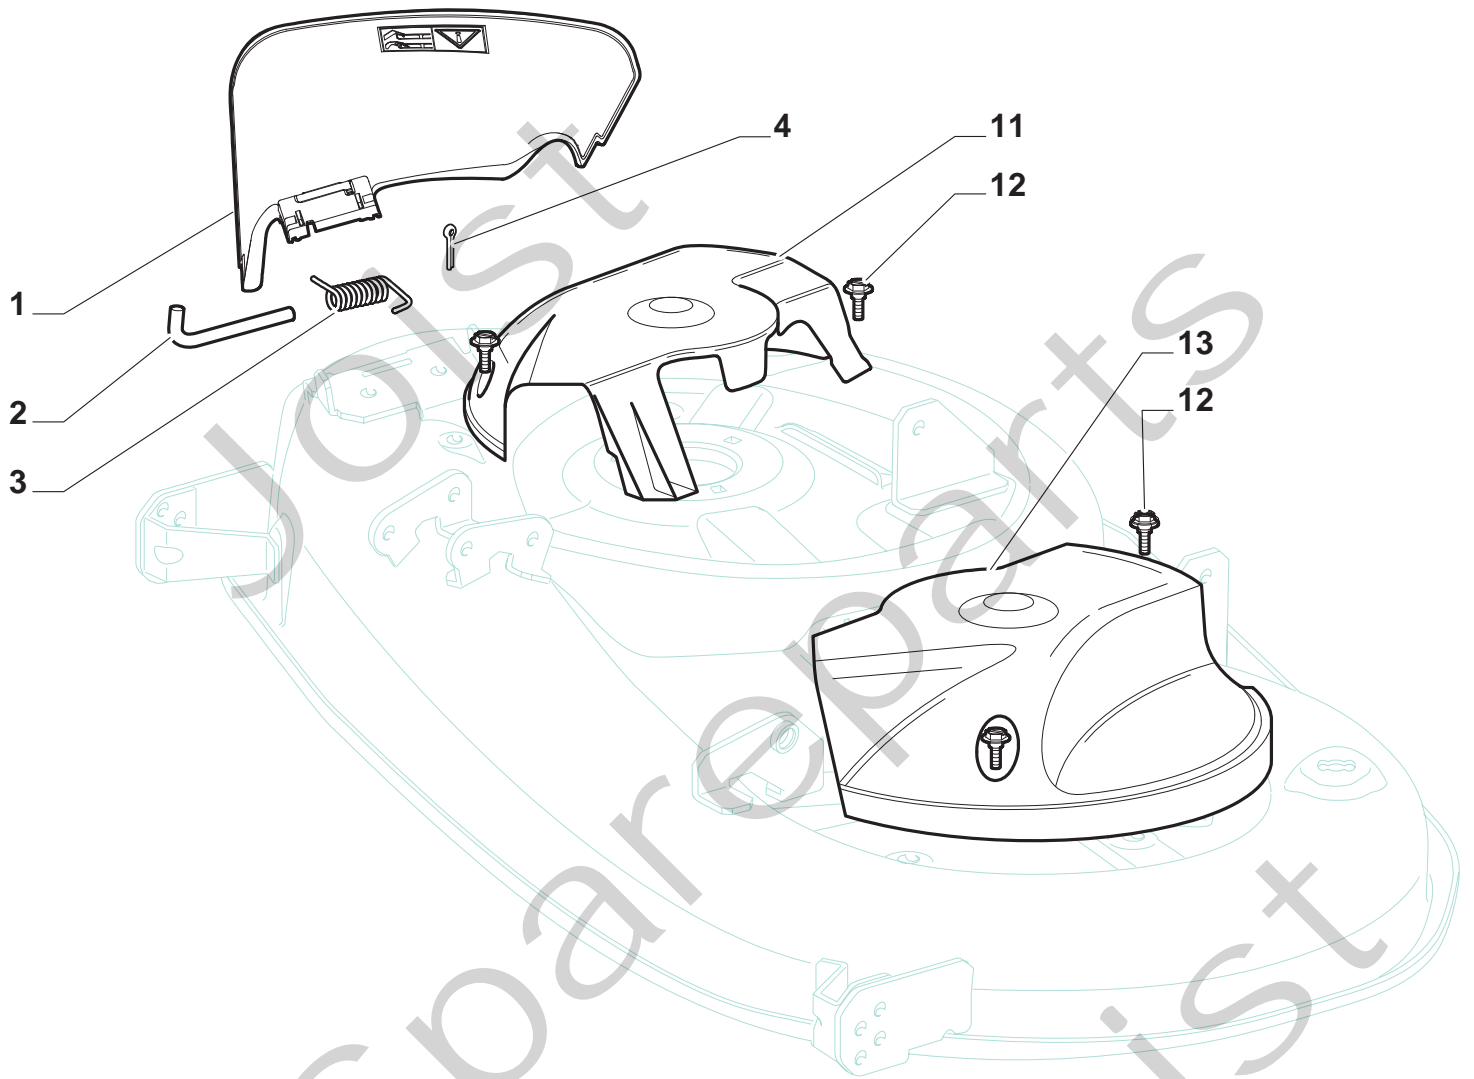

ESTATE GRAND TORNADO Pro HST

Pos. Fig.	Antal Quantity	Art No Part No	Benämning	Description	Anmärkning Notes
1	1	325600087/0	Avsluta Skydd	Exit Protection	
2	1	25510073/0	Stift	Pin	
3	1	125430242/1	Fjäder	Spring	
4	1	12141418/0	Bricka	Washer	
11	1	325600088/0	Hus	Case	
12	4	125943006/0	Skruv	Screw	
13	1	325600089/0	Hus	Case