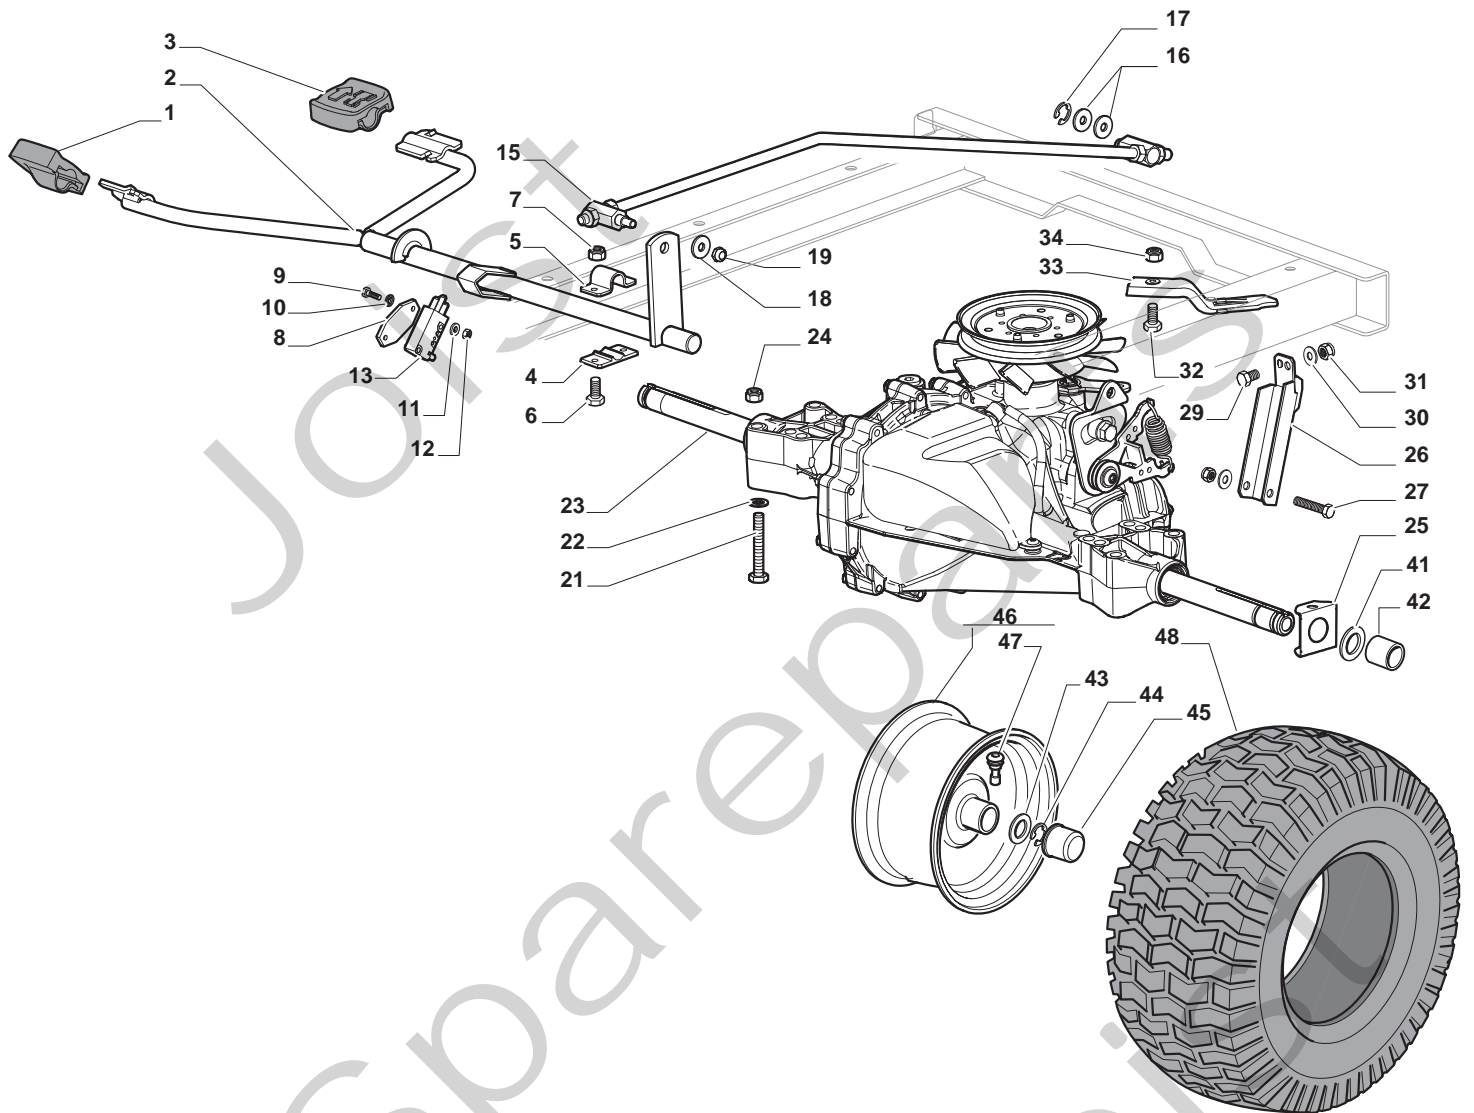

## ESTATE GRAND TORNADO Pro HST

Pos. Fig.	Antal Quantity	Art No Part No	Benämning	Description	Anmärkning Notes
1	1	325110409/0	Clamp Cover	Clamp Cover	
2	1	382000575/0	Pedal	Pedal	
3	4	12735599/0	Skruv	Screw	
4	2	325547231/0	Trombocyt	Plate	
5	1	382000576/0	Länk	Rod	
6	1	12521360/0	Bricka	Washer	
7	1	12156602/0	Mutter	Nut	
8	1	25670011/0	Bricka	Washer	
9	2	12155000/0	Mutter	Nut	
10	1	125510116/0	Stift	Pin	
11	1	25160021/0	Distans	Spacer	
12	1	125601577/0	Remskiva	Pulley	
13	2	12524010/0	Bricka	Washer	
20	1	135062003/0	Drivrem	Belt	
21	1	25601555/0	Remskiva	Pulley	
22	1	12691400/0	Skruv	Right Screw	
23	1	125160051/0	Distans	Spacer	
24	1	12523060/0	Bricka	Washer	
25	1	12155000/0	Mutter	Nut	
26	1	12155000/0	Mutter	Nut	
27	1	12523060/0	Bricka	Washer	
28	1	25601554/0	Remskiva	Pulley	
29	1	382318245/0	Spak	Lever	
30	1	12691600/0	Skruv	Screw	
31	2	25038002/1	Bussning	Bush	
32	1	25160027/0	Distans	Spacer	
33	1	12155000/0	Mutter	Nut	
34	1	125430262/0	Fjäder	Spring	
41	1	325394534/0	Knopp	Knob	
42	1	125033083/0	Länk	Rod	
43	1	325253011/0	Hake	Hook	
44	1	22524970/2	Stift	Pin	
45	1	12155000/0	Mutter	Nut	
46	1	25430213/0	Fjäder	Spring	
47	1	12523060/0	Bricka	Washer	