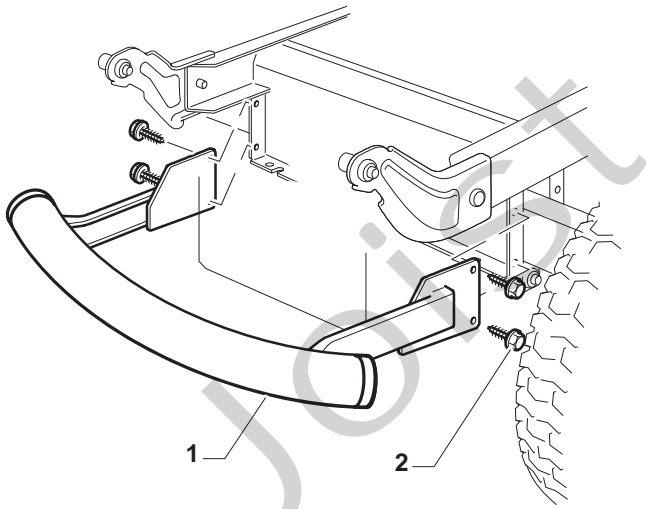

ESTATE GRAND TORNADO Pro HST

ESTATE GRAND TORNADO Pro HST

Pos. Fig.	Antal Quantity	Art No Part No	Benämning	Description	Anmärkning Notes
1	1	382869038/0	Ljuddämparskydd	Muffler Protection	
2	4	125943008/0	Skruv	Screw	
5	2	382650211/0	Trådbygel	Stiffening	
6	1	382033111/0	Stång	Rod	
7	2	12155000/0	Mutter	Nut	
8	1	25510021/1	Stift	Pin	
9	1	24487999/0	Låsnål	Cotter Pin	
11	1	325140101/0	Deflektor	Deflector	
12	1	125510111/0	Stift	Pin	
13	1	24487998/0	Låsnål	Cotter Pin