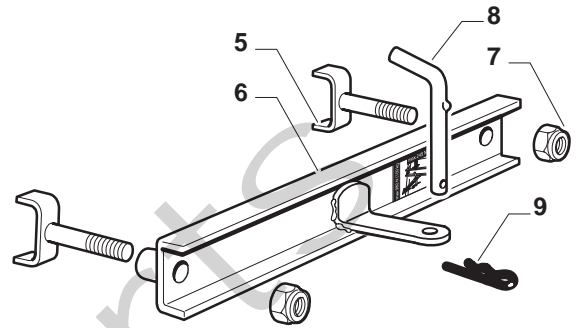

ESTATE GRAND TORNADO Pro HST

ESTATE GRAND TORNADO Pro HST

Pos. Fig.	Antal Quantity	Art No Part No	Benämning	Description	Anmärkning Notes
1	1	382869038/0	Ljuddämparskydd	Muffler Protection	
2	4	125943008/0	Skruv	Screw	
5	2	382650211/0	Trådbygel	Stiffening	
6	1	382033111/0	Stång	Rod	
7	2	12155000/0	Mutter	Nut	
8	1	25510021/1	Stift	Pin	
9	1	24487999/0	Låsnål	Cotter Pin	
11	1	325140101/0	Deflektor	Deflector	
12	1	125510111/0	Stift	Pin	
13	1	24487998/0	Låsnål	Cotter Pin