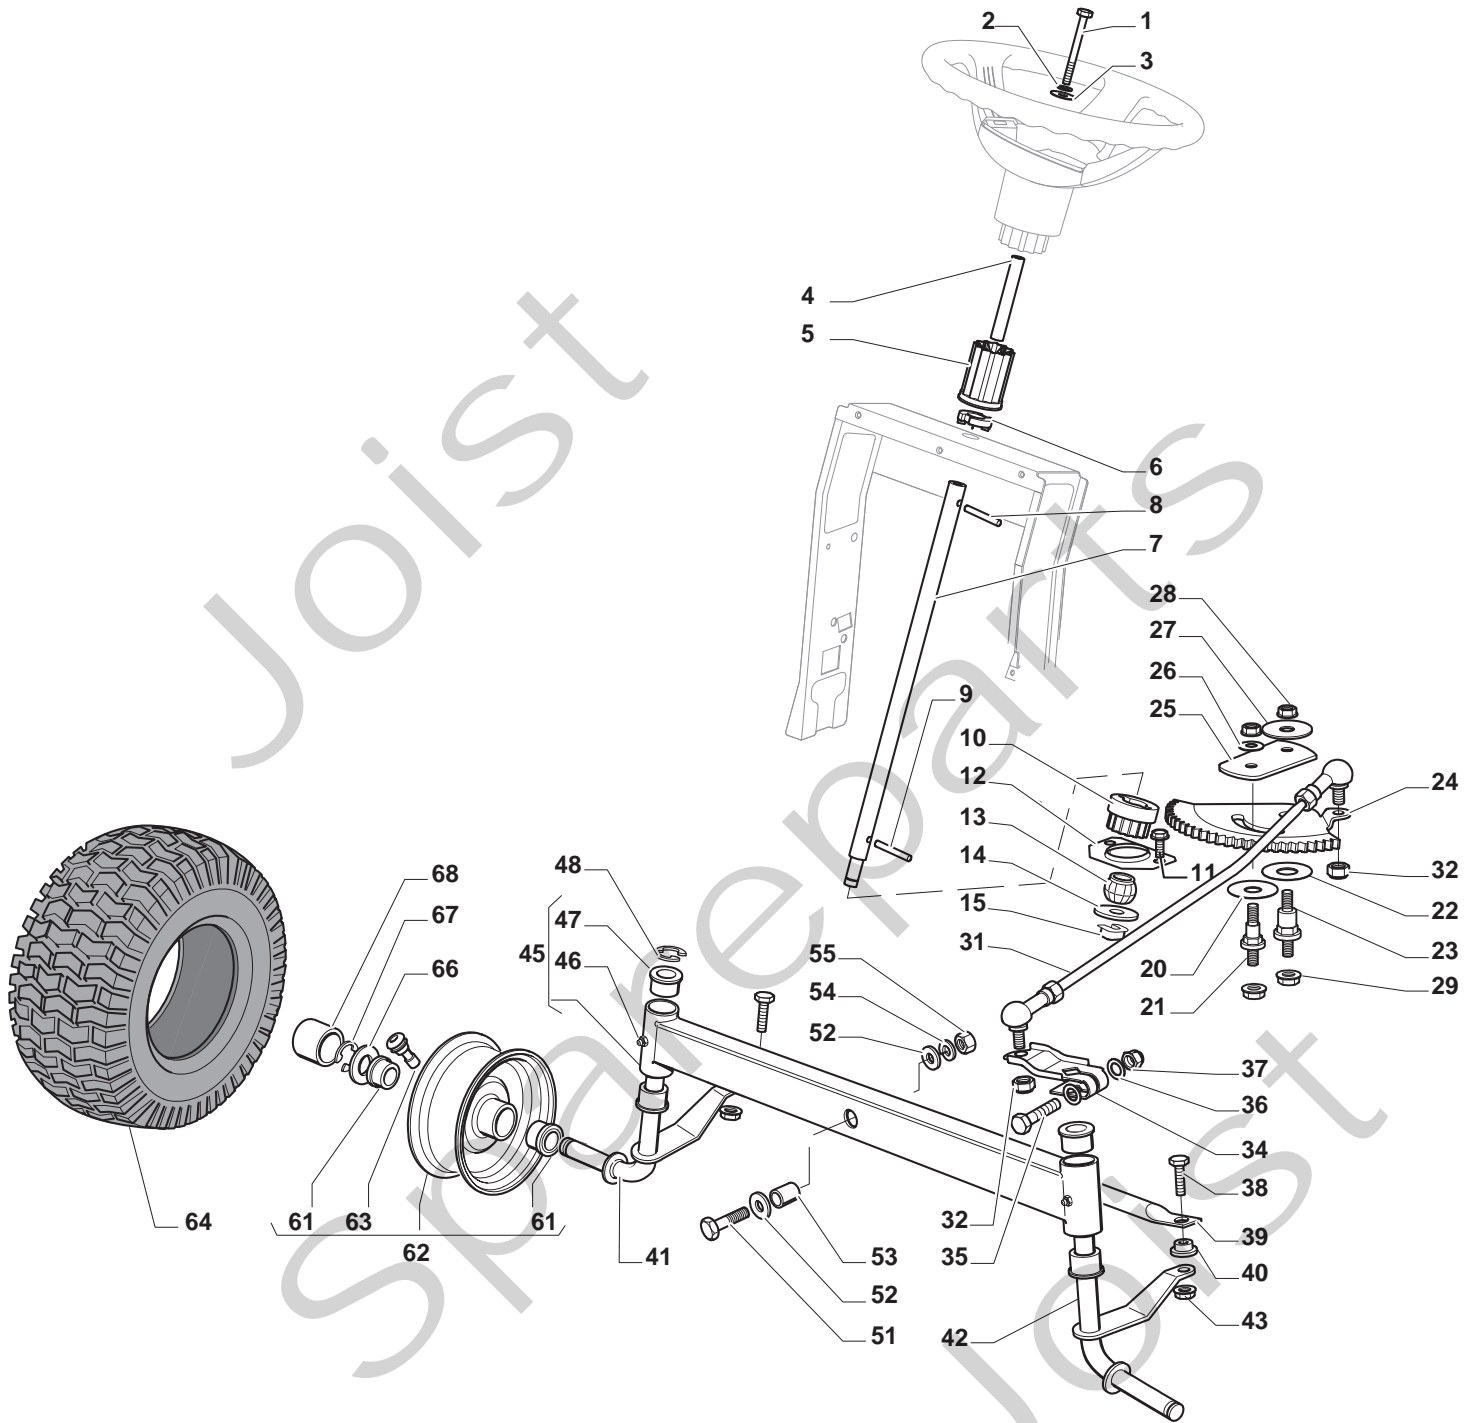

ESTATE GRAND TORNADO Pro HST

Pos. Fig.	Antal Quantity	Art No Part No	Benämning	Description	Anmärkning Notes
1	1	12692050/0	Skruv	Screw	
2	1	12540260/0	Bricka	Washer	
3	1	12523070/0	Bricka	Washer	
4	1	125160047/0	Distans	Spacer	
5	1	325785318/0	Stöd	Support	
6	1	325038008/0	Bussning	Bush	
7	1	125520007/0	Steering Column	Steering Column	
8	1	112620300/0	Stift	Pin	
9	1	12622650/0	Stift	Pin	
10	1	125570003/0	Drev	Pinion	
11	2	27943051/0	Skruv	Screw	
12	1	325785213/1	Stöd	Support	
13	1	25743000/0	Ledkåpa, Vä+Hö	Joint	
14	1	12521370/0	Bricka	Washer	
15	1	12436030/0	Trombocyt	Plate	
20	1	22672151/0	Bricka	Washer	
21	1	125510104/0	Stift	Pin	
22	1	125670023/0	Bricka	Washer	
23	1	125510109/0	Stift	Pin	
24	1	325735519/0	Steering Shaft	Steering Shaft	
25	1	325547233/0	Tavla	Plate	
26	1	12369500/0	Bricka	Washer	
27	1	22160400/0	Dammskydd	Dust Cover	
28	2	12155010/0	Mutter	Nut	
29	2	12154210/0	Mutter	Nut	
31	1	382000566/0	Stång	Steering Rod	
32	2	12156602/0	Mutter	Nut	
34	1	325318243/0	Spak	Lever	
35	1	12692390/0	Skruv	Screw	
36	2	12521360/0	Bricka	Washer	
37	1	12156602/0	Mutter	Nut	
38	2	125510103/0	Stift	Pin	
39	1	325840029/0	Gasreglagelänk	Tie Rod	
40	2	325038007/0	Bussning	Bush	
41	1	382230373/0	Right Stub Axle	Right Stub Axle	
42	1	382230375/0	Left Stub Axle	Left Stub Axle	
43	2	12155000/0	Mutter	Nut	
45	1	382034030/0	Equalizer With Bush (With 36 + 37)	Equalizer With Bush And Lubricator	
46	2	12379511/0	Smörjnippl	Grease Dispenser	
47	4	25034002/1	Bussning	Brass	
48	1	12001010/0	Låsring	Benzing	
51	1	12692695/0	Skruv	Screw	
52	2	12523100/0	Bricka	Washer	
53	1	25160016/0	Distans	Spacer	
54	1	12587100/0	Bricka	Washer	
55	1	12295300/0	Mutter	Nut	
61	4	25122200/2	Kullager	Bearing	
62	2	182000598/0	Rimm	Rimm	
63	2	25950000/0	Ventil	Valve	
64	2	127590066/0	Dack	Tire	
66	2	25670005/1	Bricka	Washer	
67	2	12001010/0	Låsring	Benzing	
68	2	322110233/0	Navkapsel	Hub Cover