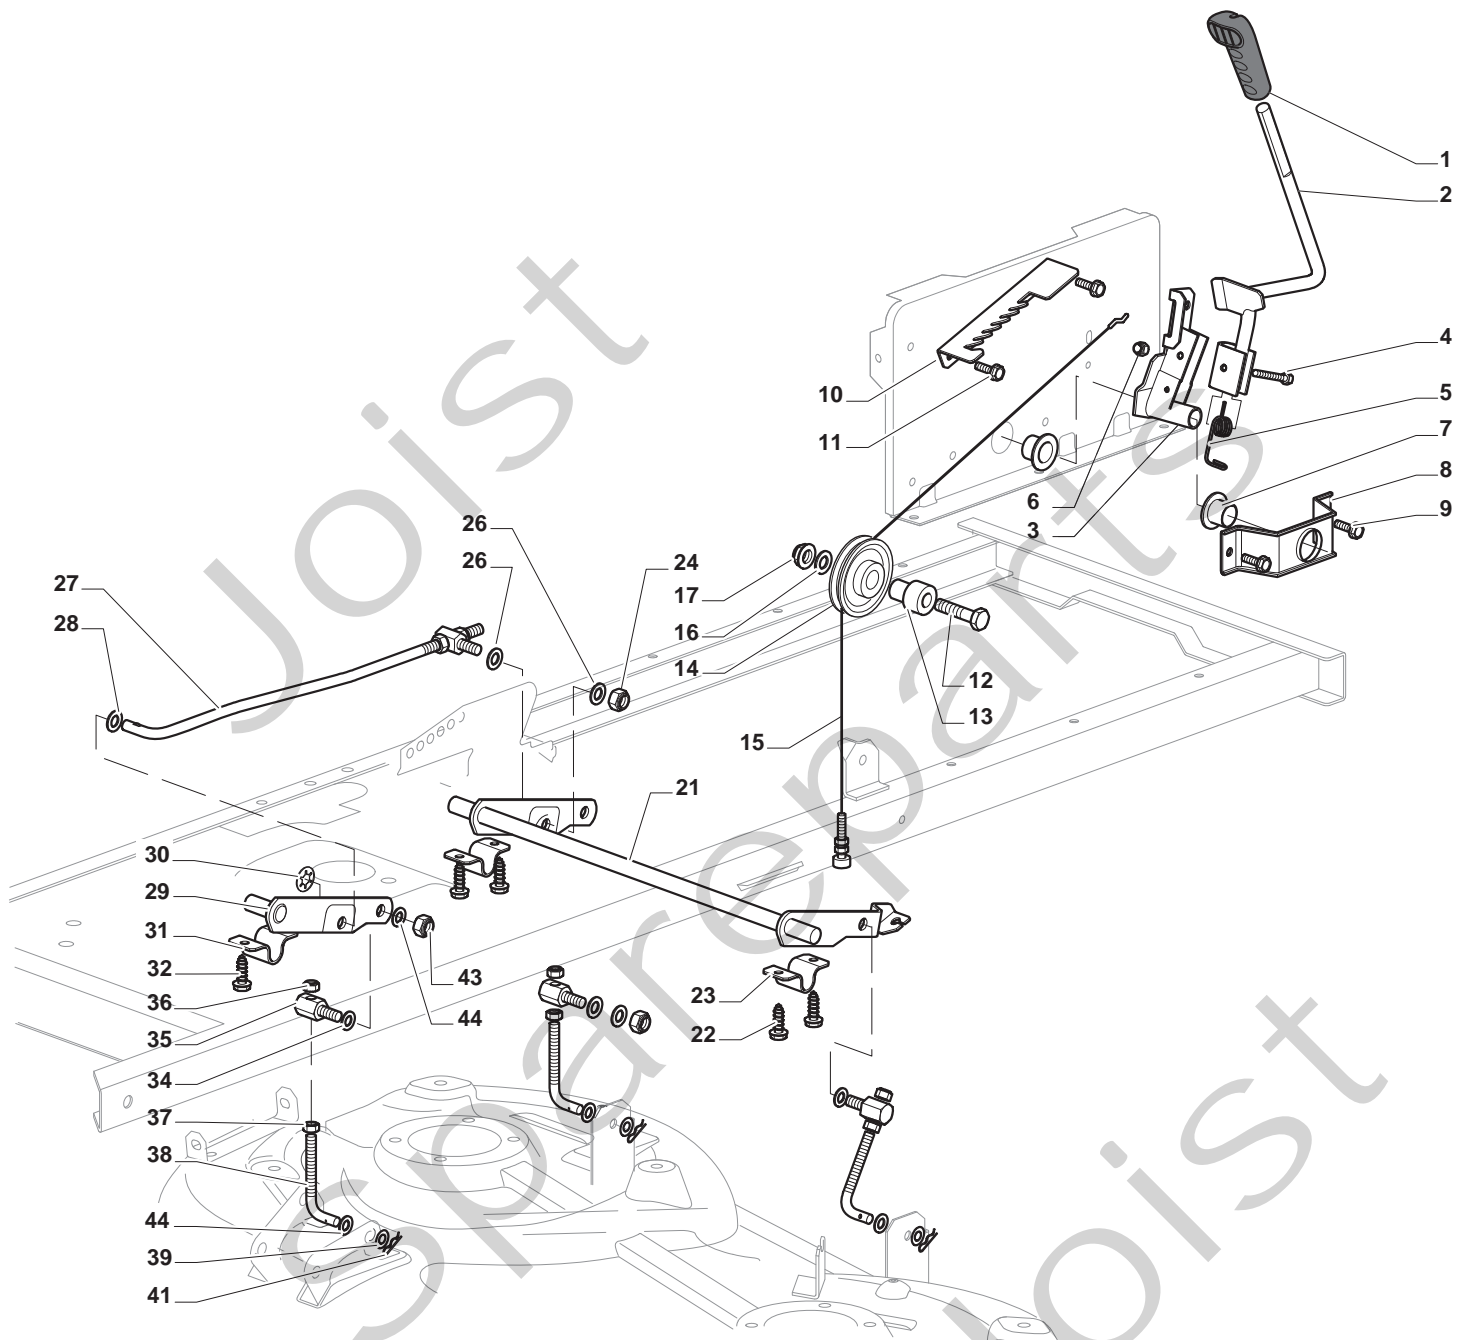

ESTATE GRAND TORNADO Pro HST

ESTATE GRAND TORNADO Pro HST

Pos. Fig.	Antal Quantity	Art No Part No	Benämning	Description	Anmärkning Notes
1	1	325394533/0	Knopp	Knob	
2	1	382318229/0	Spak	Lever	
3	1	382318231/0	Axel	Axle	
4	1	12674700/0	Skruv	Screw	
5	1	125430261/0	Fjäder	Spring	
6	1	12154510/0	Mutter	Nut	
7	2	325038006/0	Bussning	Bush	
8	1	325785297/0	Stöd	Support	
9	2	125943009/0	Skruv	Screw	
10	1	325735515/0	Steering Shaft	Steering Shaft	
11	2	125943009/0	Skruv	Screw	
12	1	12793701/0	Skruv	Screw	
13	1	125040636/0	Bussning	Bush	
14	1	125601579/0	Remskiva	Pulley	
15	1	382004620/0	Kabel	Wire	
16	1	12523060/0	Bricka	Washer	
17	1	12293201/0	Mutter	Nut	
21	1	382318239/0	Axel	Axle	
22	4	12735599/0	Skruv	Screw	
23	2	325547231/0	Trombocyt	Plate	
24	1	12155000/0	Mutter	Nut	
26	2	25670011/0	Bricka	Washer	
27	1	382000569/0	Vevstake	Connecting Rod	
28	1	12521350/0	Bricka	Washer	
29	1	382318237/0	Axel	Axle	
30	1	12604899/0	Låsbricka	Crown Fastener	
31	1	325547231/0	Trombocyt	Plate	
32	2	12735599/0	Skruv	Screw	
34	3	25670008/1	Bricka	Washer	
35	3	125510107/1	Stift	Pin	
36	3	12156602/0	Mutter	Nut	
37	3	12295200/0	Mutter	Nut	
38	3	25840012/0	Stång	Tie Rod	
39	3	12523060/0	Bricka	Washer	
41	3	24487998/0	Låsnål	Cotter Pin	
43	3	12156602/0	Mutter	Nut	
44	6	25670008/1	Bricka	Washer