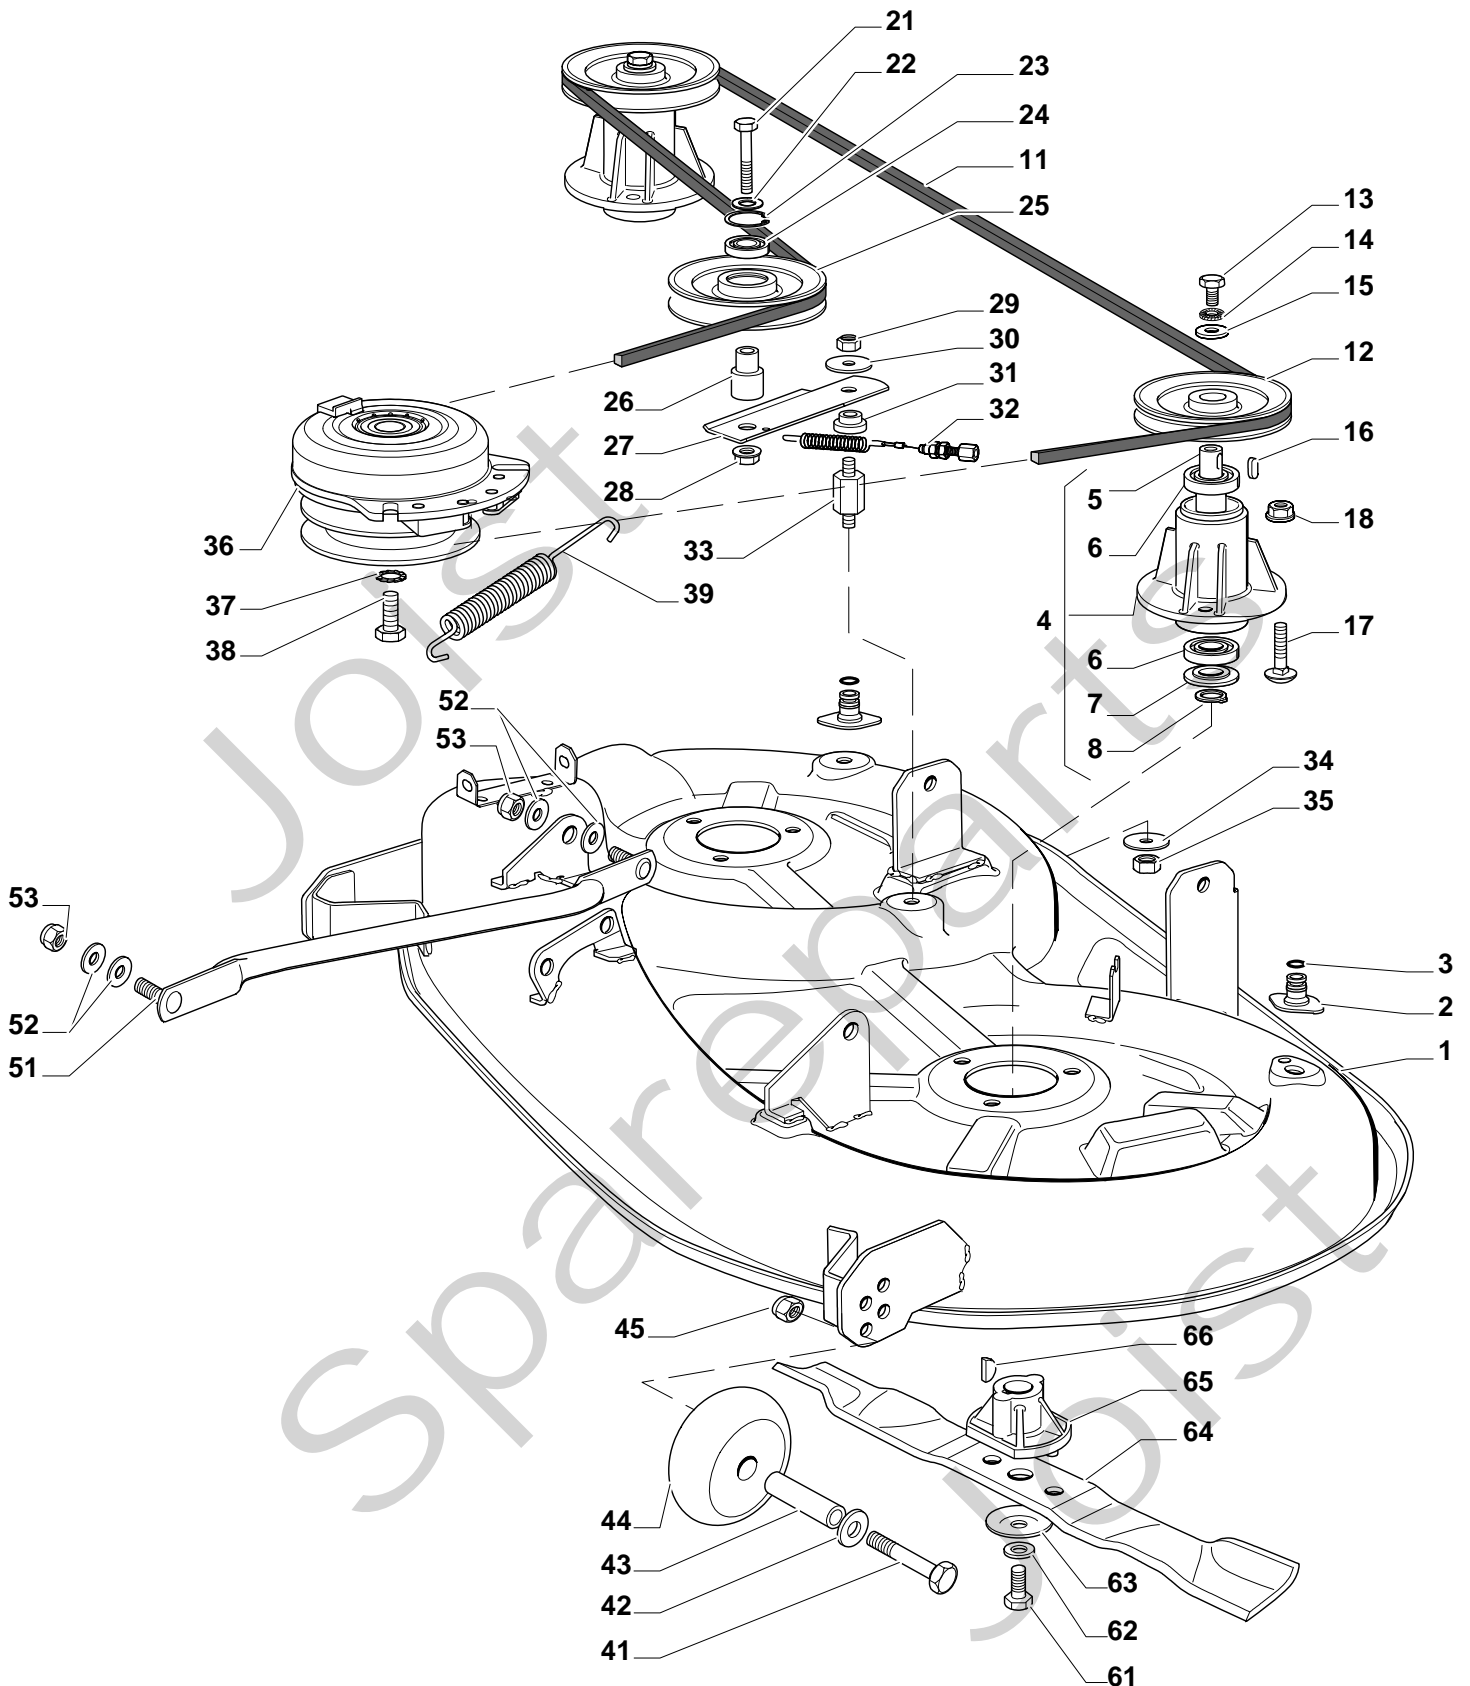

ESTATE TORNADO - Model Year 2009

Pos. Fig.	Antal Quantity	Art No Part No	Benämning	Description	Anmärkning Notes
1	1	382564209/0	Plate	Plate	
2	2	325033086/0	Water Hose Connection	Water Hose Connection	
3	2	19035000/0	O-ring	Or Ring	
4	2	382207204/0	Fläns	Flange Ass.Y	
5	2	125020804/0	Axel	Shaft	
6	4	19216040/0	Lager	Bearing	
7	2	25160501/0	Dammskydd	Dust Cover	
8	2	12609260/0	Seegerring	Seeger	
11	1	135061504/0	Drivrem	Belt	
12	2	25601571/0	Remskiva	Pulley	
13	2	12793102/0	Skruv	Screw	
14	2	12540260/0	Bricka	Grower	
15	2	25670007/0	Bricka	Washer	
16	2	12139480/0	Kil	Key	
17	6	12818690/0	Skruv	Screw	
18	6	12154210/0	Mutter	Nut	
21	1	12691400/0	Skruv	Right Screw	
22	1	12524010/0	Bricka	Washer	
23	1	12610800/0	Seegerring	Seeger	
24	1	19216041/0	Lager	Bearing	
25	1	125601586/0	Remskiva	Pulley	
26	1	125160052/0	Distans	Spacer	
27	1	325318232/0	Arm	Lever	
28	1	12293201/0	Mutter	Nut	
29	1	12155020/0	Mutter	Nut	
30	1	125670022/0	Bricka	Washer	
31	1	125040635/0	Bussning	Bush	
32	1	82004618/0	Kabel	Wire	
33	1	125160049/0	Distans	Spacer	
34	1	12523080/0	Bricka	Washer	
35	1	12156602/0	Mutter	Nut	
36	1	118399063/0	Koppling	Clutch	
37	1	12543000/0	Bricka	Washer	
38	1	12737320/0	Skruv	Screw	
39	1	22430216/0	Fjäder	Spring	
41	2	12692050/0	Skruv	Screw	
42	2	12523060/0	Bricka	Washer	
43	2	25510072/0	Distans	Spacer	
44	2	82700001/0	Stödhjul	Anti Scalp Wheel D.100	
45	2	12293201/0	Mutter	Nut	
51	2	382000565/0	Equalizer Rod	Equalizer Rod	
52	8	25670008/1	Bricka	Washer	
53	4	12156602/0	Mutter	Nut	
61	2	12735694/0	Skruv	Screw	
62	2	12523080/0	Bricka	Washer	
63	2	22160400/0	Bricka	Elastic Washer	
64	2	82004346/0	Kniv	Right Blade Mulching	
65	2	25463200/0	Knivfäste	Blade Hub	
66	2	12139100/0	Kil	Key