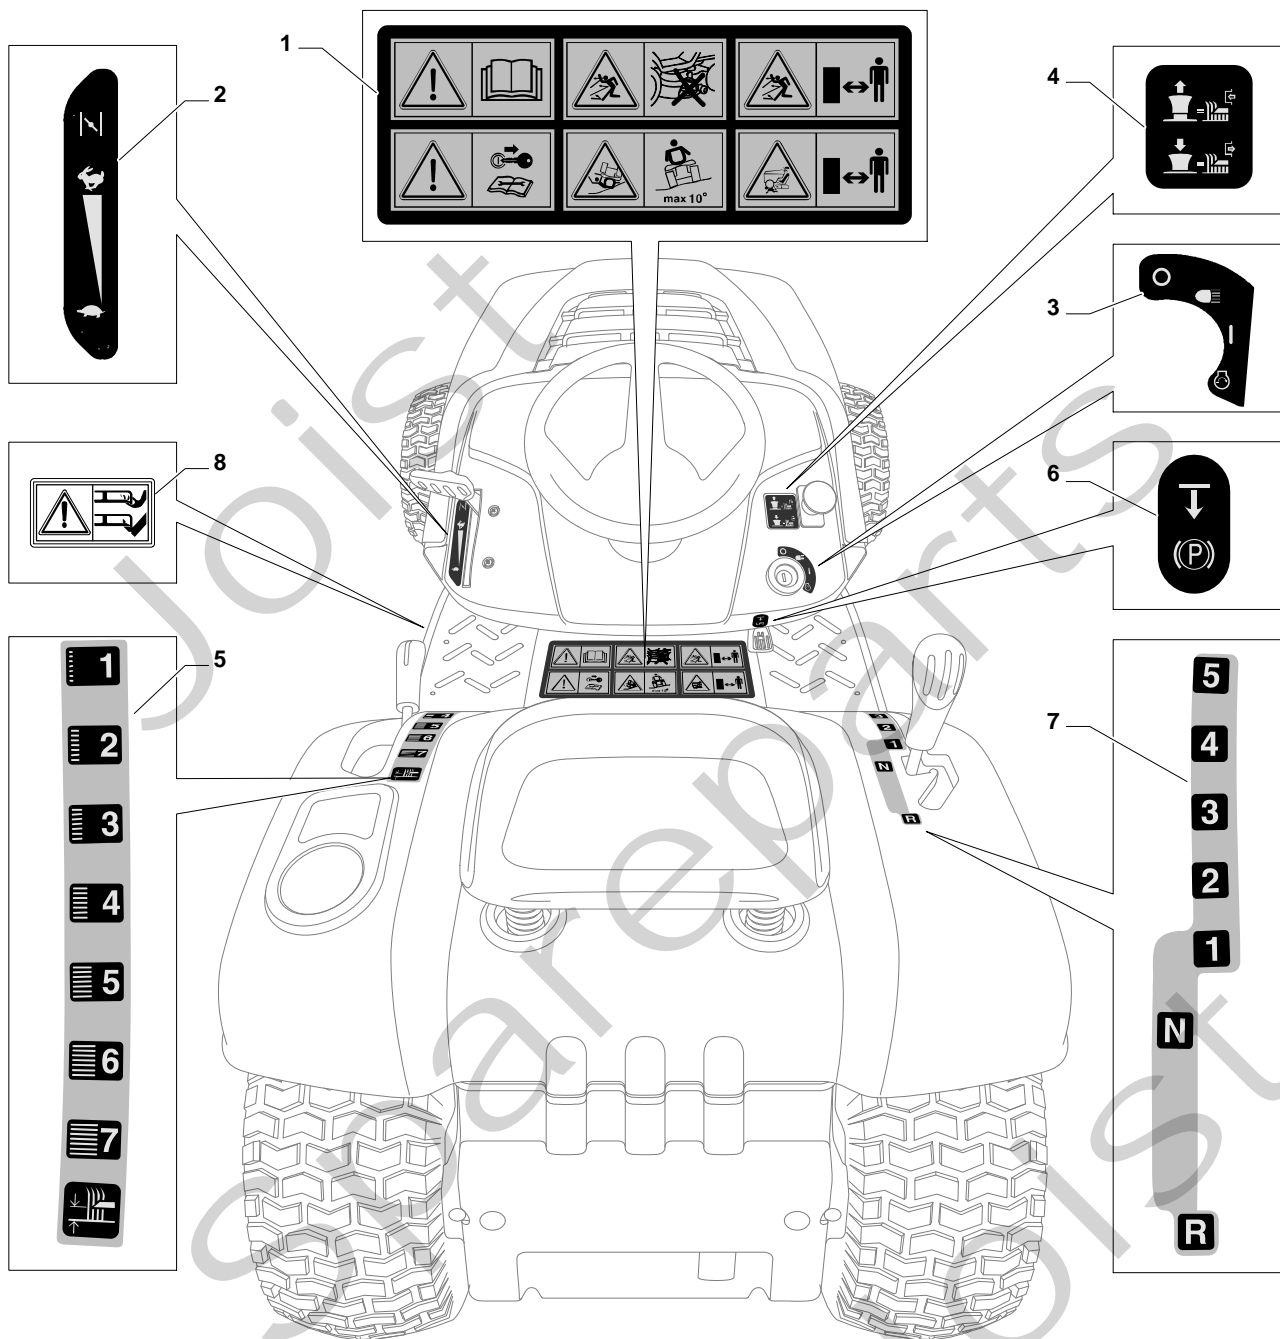

ESTATE TORNADO - Model Year 2009

Pos. Fig.	Antal Quantity	Art No Part No	Benämning	Description	Anmärkning Notes
1	1	114362365/1	Dekal	Label	
2	1	114363697/0	Dekal	Label	
3	1	114363699/0	Dekal	Label	
4	1	14361438/0	Dekal	Label	
5	1	114363701/0	Dekal	Label	
6	1	114363700/0	Dekal	Label	
7	1	114363451/0	Dekal	Label	
8	1	114356699/1	Dekal	Label