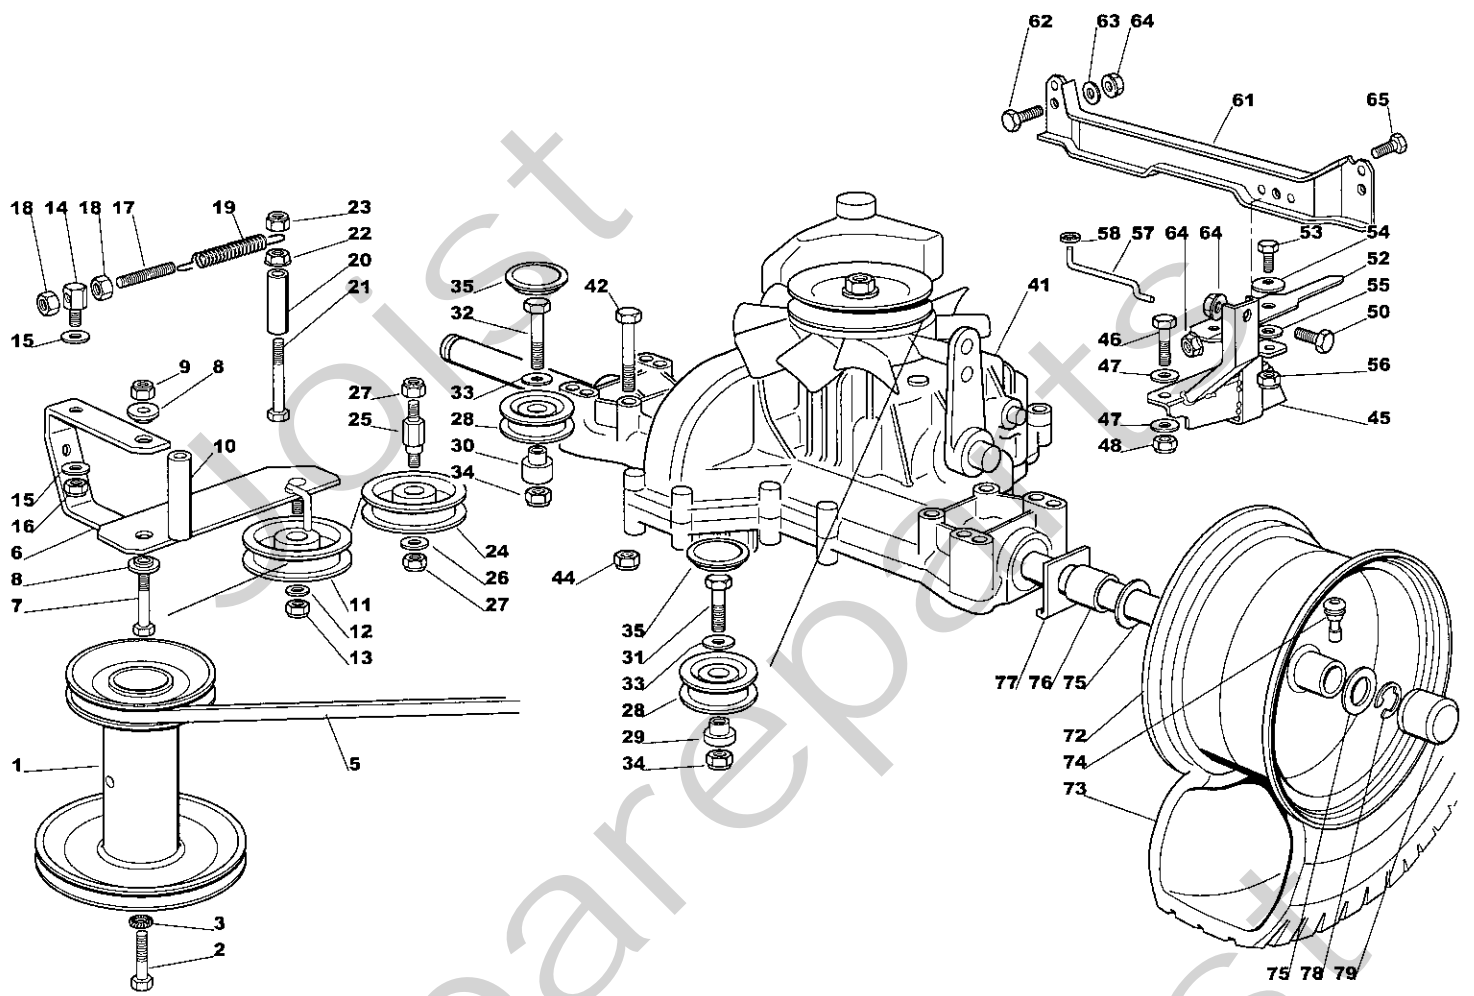

Utgåva Issue		Bildnr Picture No		ESTATE TORNADO HST TRANSMISSION		ESTATE TORNADO HST TRANSMISSION		Sida Page	
2006-13		1564						84	
Pos. Fig.	Antal/Quantity			Art nr Part No	Benämning	Description	Sats Kit	Anmärkning Notes	
	2547								
1	1			1136-0287-01	Motorremskiva	Engine belt pulley			
2	1			9987-5351-12	Skruv	Screw			
3	1			9683-0045-02	Bricka	Washer			
5	1			1136-0432-01	Kilrem	V-belt			
6	1			1136-0489-01	Spännarm	Tension arm			
7	1			9997-0630-12	Skruv	Screw			
8	2			1136-0123-01	Bussning	Bushing			
9	1			9747-0831-02	Mutter	Lock nut			
10	1			1136-0166-01	Distans	Spacer			
11	1			1136-0289-01	Spännrulle	Idler pulley			
12	1			9699-0056-02	Planbricka	Flat washer			
13	1			9747-0831-02	Mutter	Lock nut			
14	1			1136-0235-01	Ledbult	Pivot bolt			
15	2			1136-0309-01	Bricka	Washer			
16	1			9747-0831-02	Mutter	Lock nut			
17	1			1136-0348-01	Spännstång	Tie rod			
18	2			9799-0831-02	Mutter	Nut			
19	1			1136-0208-01	Fjäder	Spring			
20	1			1136-0162-01	Distans	Spacer			
21	1			9997-0880-16	Skruv	Screw			
22	1			9739-0831-22	Mutter	Nut			
23	1			9747-0831-02	Mutter	Lock nut			
24	1			1136-0290-01	Remrulle	Belt roller			
25	1			1136-0234-01	Pinnbult	Stud bolt			
26	1			9699-0056-02	Planbricka	Flat washer			
27	2			9747-0831-02	Mutter	Lock nut			
28	2			1136-0915-01	Remrulle	Belt roller			
29	1			1136-0174-01	Distans-vä	Spacer-LH			
30	1			1136-0170-01	Distans-hö	Spacer-RH			
31	1			9997-0840-16	Skruv	Screw			
32	1			9997-0850-16	Skruv	Screw			
33	2			9699-0056-02	Planbricka	Flat washer			
34	2			9747-0831-02	Mutter	Lock nut			
35	2			1136-0868-01	Lock	Cover			
41	1			1136-0053-01	Transaxel	Transaxle			
42	4			9997-0860-16	Skruv	Screw		Kanzaki K46S	
44	4			9739-0831-22	Mutter	Nut			
45	1			1136-1056-01	Stöd	Support			
46	1			9997-0845-12	Skruv	Screw			
47	2			9699-0090-02	Planbricka	Flat washer			
48	1			9747-0831-02	Mutter	Lock nut			
50	1			9997-0816-16	Skruv	Screw			
52	1			1136-0190-01	Arm	Lever			
53	1			9997-0820-16	Skruv	Screw			
54	1			1136-0006-01	Fjäderbricka	Elastic washer			
55	1			1136-0309-01	Bricka	Washer			
56	1			9747-0831-02	Mutter	Lock nut			
57	1			1136-0114-01	Stag	Rod			
58	1			9675-0009-02	Starlock	Starlock			
61	1			1136-0918-01	Förstärkning	Reinforcement			
62	2			1136-0821-01	Skruv	Screw			
63	2			9699-0090-02	Planbricka	Flat washer			
64	4			9739-0831-22	Mutter	Nut			
65	1			1136-0822-01	Skruv	Screw			
72	2			1136-0455-01	Fälg	Rim			
73	2			1136-2132-01	Däck (Kenda)	Tire (Kenda)			
74	2			9545-0500-00	Ventil	Valve			
75	4			9699-0119-02	Bricka	Washer			
76	2			1136-0175-01	Distans	Spacer			
77	2			1136-0312-01	Bricka	Washer			
78	2			9652-0015-04	Låsring	Retaining ring			
79	2			1136-0081-01	Navkapsel	Hub cap			

X