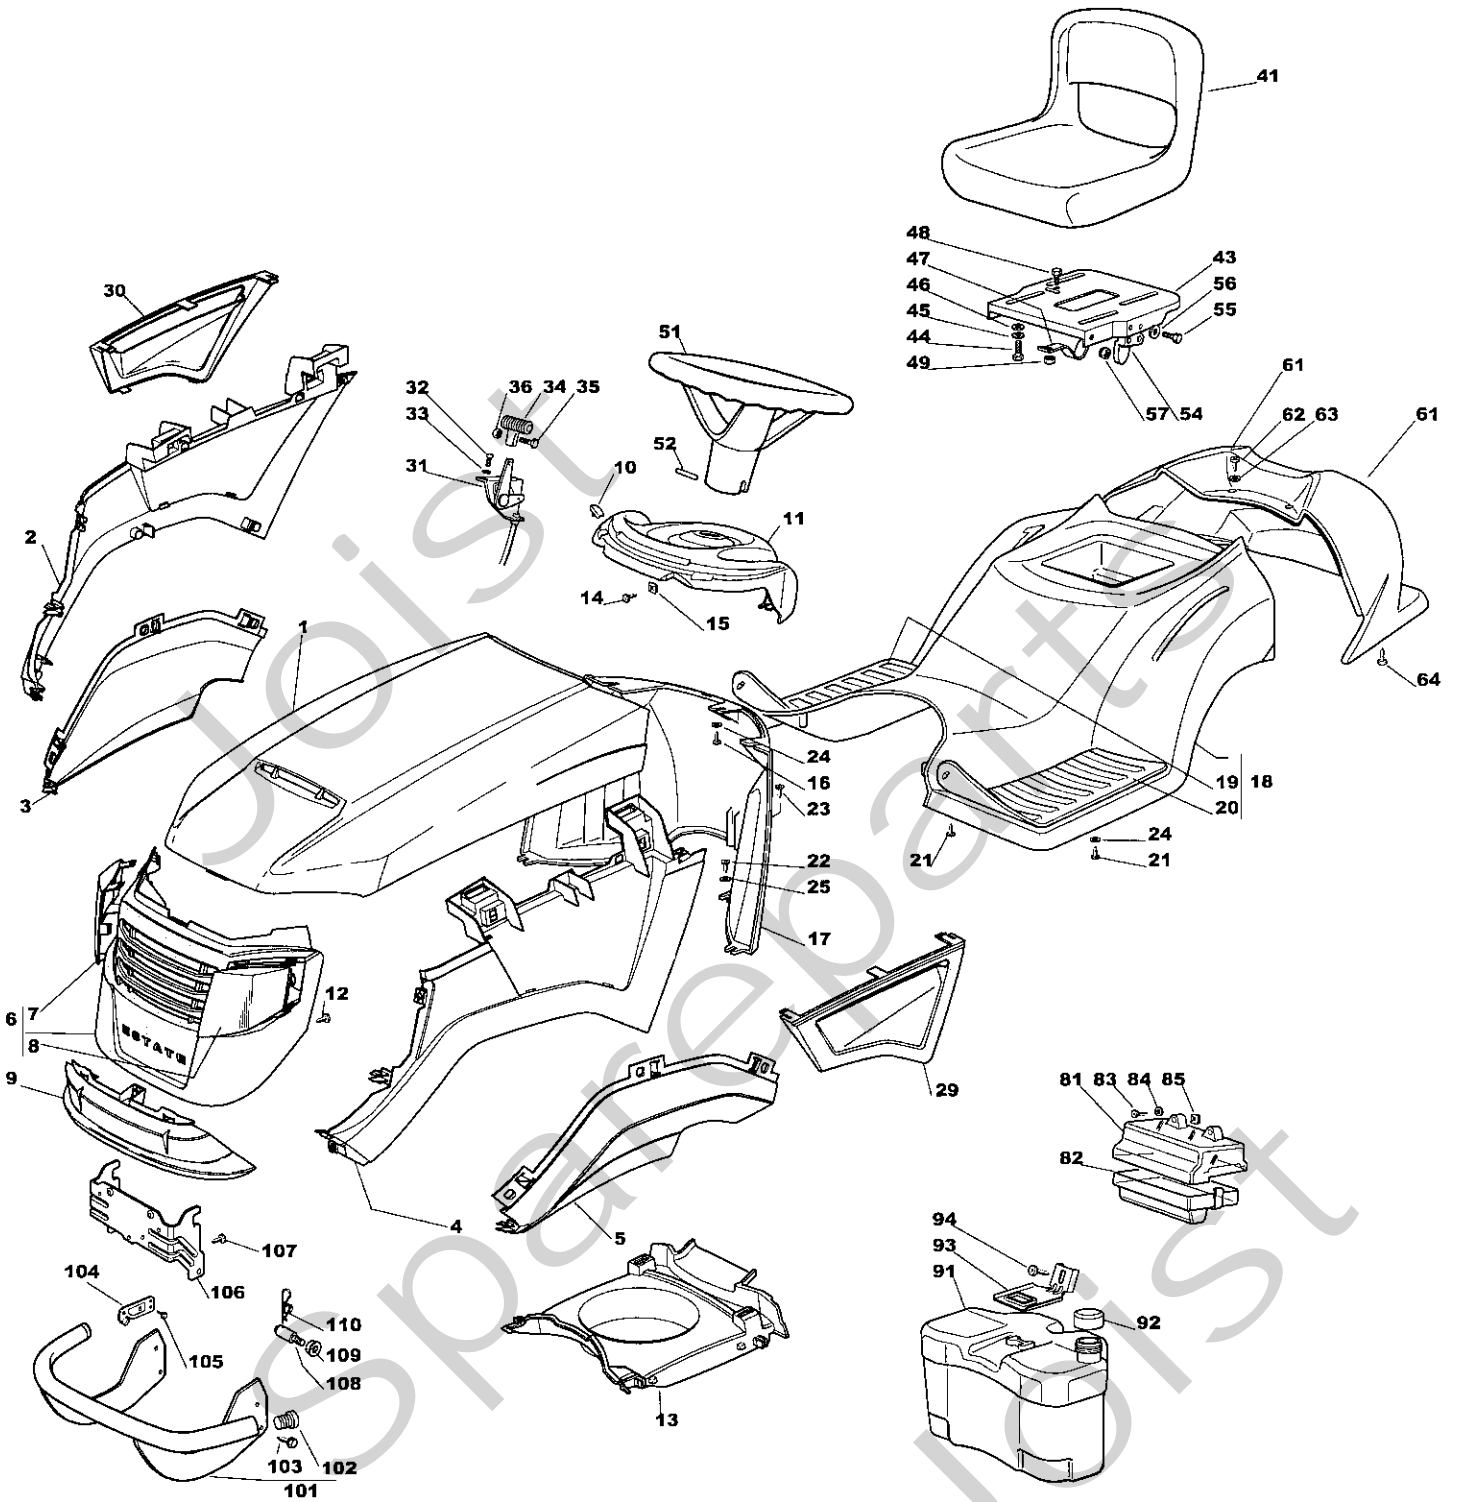

Genuine Spare Parts

Joist
Spareparts
Joist

Utgåva Issue		Bildnr Picture No		ESTATE BASIC KAROSS		ESTATE BASIC BODY WORK		Sida Page	
2006-13		2074						60	
Pos. Fig.	Antal/Quantity			Art nr Part No	Benämning	Description	Sats Kit	Anmärkning Notes	
	2572								
1	1			1136-1974-01	Motorhuv- gul.....	Engine hood- yellow.....		Inkl. pos 2, 8 - 10	
2	1			1136-0905-01	• Platta- gul	• Plate			
3	2			1136-0897-01	Bult	Bolt			
4	2			1136-0009-01	Låsplatta	Lock plate			
8	1			1136-1968-01	• Styrpinne- hö	• Pin- RH			
9	1			1136-1969-01	• Styrpinne- vä	• Pin- LH			
10	2			1136-1963-01	• Skruv	• Screw			
11	1			1136-1966-01	Instrumentbräda	Dashboard			
12	1			1136-1967-01	Platta	Plate			
14	2			9848-8013-16	Skruv	Screw			
15	2			1136-0010-01	Låsplatta	Lock plate			
16	3			9836-9618-12	Skruv	Screw			
17	1			1136-1971-01	Stöd	Dashboard support			
18	1			1136-0475-01	Hjulååpa- gul.....	Wheel cover- yellow.....	Inkl. pos 19 - 20		
19	1			1136-0148-01	• Fotstegsskydd- hö	• Footboard cover- RH			
20	1			1136-0147-01	• Fotstegsskydd- vä	• Footboard cover- LH			
21	6			9836-9635-12	Skruv	Screw			
22	4			9836-9618-12	Skruv	Screw			
23	1			9836-9525-12	Skruv	Screw			
24	5			9699-0060-02	Planbricka	Flat washer			
25	1			1136-1970-01	Avskiljare	Intake separator			
26	4			9699-0085-02	Planbricka	Flat washer			
31	1			1136-0440-01	Gasreglage	Throttle control			
32	2			9997-0412-16	Skruv	Screw			
33	2			9683-0010-02	Bricka	Washer			
34	1			1136-0192-01	Knopp	Handle			
35	1			9865-0412-16	Skruv	Screw			
36	1			9799-0431-02	Mutter	Nut			
41	1			1136-0920-01	Sits	Seat			
43	1			1136-0252-01	Sitsplatta	Seat plate			
44	4			9997-0820-16	Skruv	Screw			
45	4			9683-0030-02	Låsbricka	Lock washer			
46	4			9699-0056-02	Planbricka	Flat washer			
47	1			1136-0891-01	Fjäder	Spring			
48	1			9997-0512-16	Skruv	Screw			
49	1			9747-0531-02	Mutter	Nut			
51	1			1136-1155-01	Ratt	Steering wheel	Inkl. pos 53		
52	1			9595-0272-00	Stift	Pin			
53	1			1136-0873-01	• Lock	• Cap			
54	1			1136-0942-01	Kam	Cam			
55	2			1136-0820-01	Skruv	Screw			
56	2			9699-0018-02	Bricka	Washer			
57	2			9747-0531-02	Mutter	Nut			
61	1			1136-0869-01	Kåpa	Cover			
62	2			9836-9635-12	Skruv	Screw			
63	2			9699-0035-02	Planbricka	Flat washer			
64	2			9836-9618-12	Skruv	Screw			
81	1			1136-0275-01	Skydd- övre	Guard- upper			
82	1			1136-0276-01	Skydd- nedre	Guard- lower			
83	2			9847-8038-16	Skruv	Screw			
84	2			9699-0024-02	Planbricka	Flat washer			
85	2			1136-0010-01	Låsplatta	Lock plate			
91	1			1136-0318-01	Bränsletank	Fuel tank			
92	1			1136-0344-01	Tanklock	Tank cap			
93	1			1136-0327-01	Tankfäste	Tank support			
94	1			9848-8013-16	Skruv	Screw			
101	1			1136-1975-01	Ljuddämparskydd	Muffler protection	Inkl. pos 102		
102	2			1136-0061-01	• Plugg	• Cap			
103	4			9847-8216-16	Skruv	Screw			
104	1			1136-0259-01	Huvfäste- hö	Hood plate- RH			
105	1			1136-0260-01	Huvfäste- vä	Hood plate- LH			
106	4			9847-8009-16	Skruv	Screw			