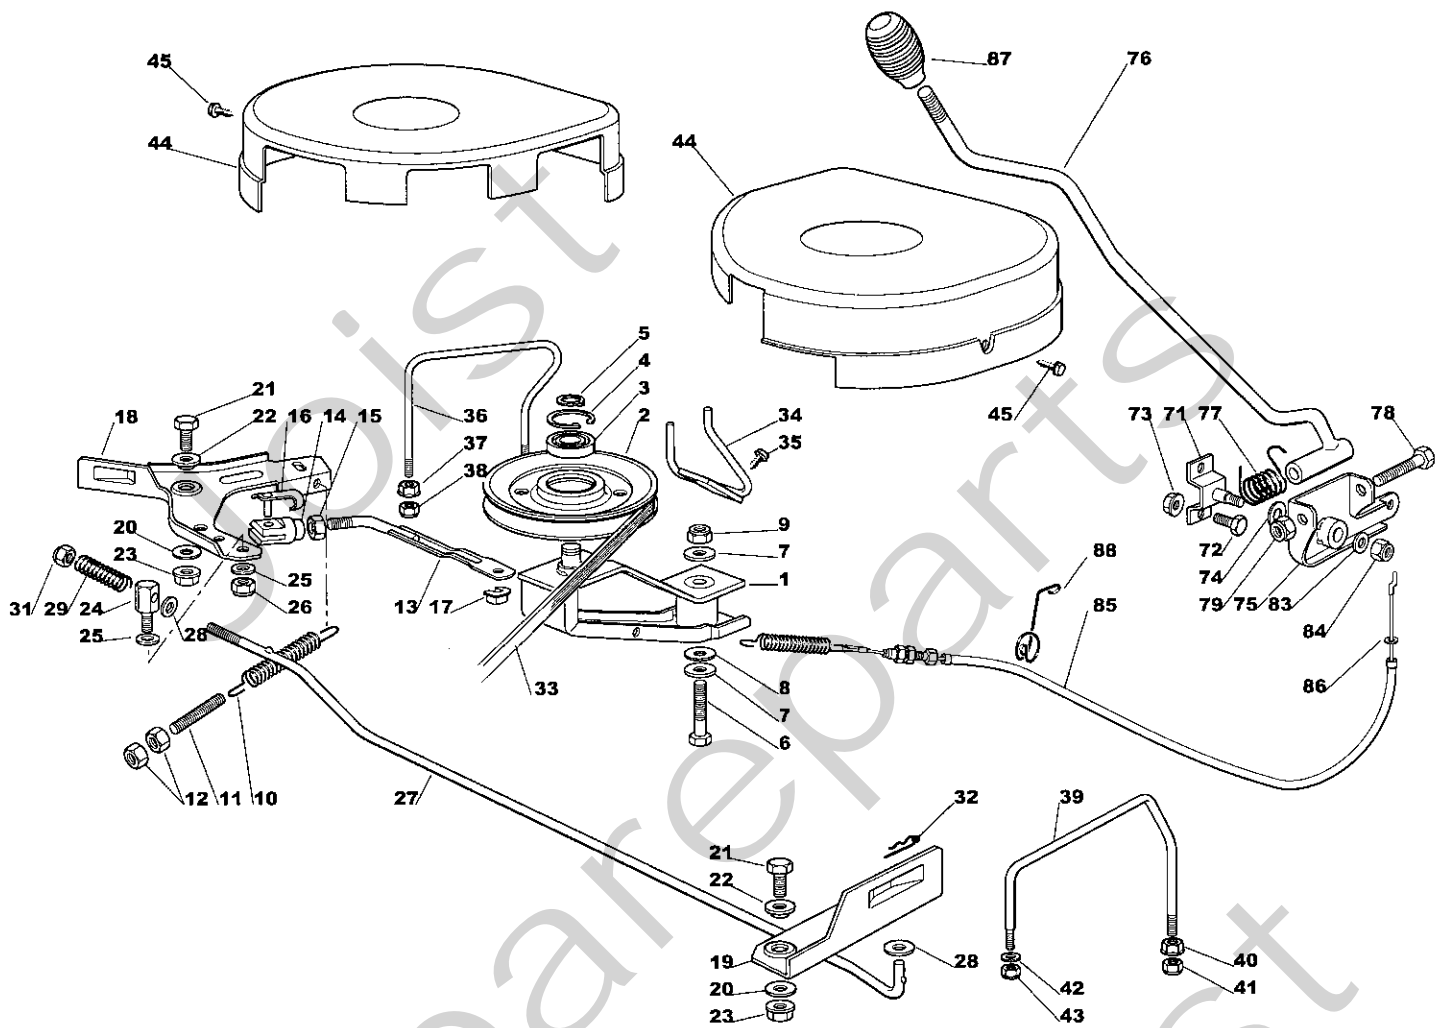

Utgåva Issue 2006-13		Bildnr Picture No 1448B		ESTATE BASIC ESTATE TORNADO ESTATE TORNADO HST AGGREGATSINKOPPLING		ESTATE BASIC ESTATE TORNADO ESTATE TORNADO HST MOWER DECK ENGAGEMENT		Sida Page 88	
Pos. Fig.	Antal/Quantity			Art nr Part No	Benämning	Description	Sats Kit	Anmärkning Notes	
	2572	2546	2547						
1	1			1136-0494-01	Spännarm.....	Tension arm.....			
2	1			1136-0917-01	Remskiva.....	Pulley.....			
3	1			1136-0070-01	Kullager.....	Ball bearing.....			
4	1			9651-0035-04	Låsring.....	Lock ring.....			
5	1			9650-0015-04	Låsring.....	Lock ring.....			
6	1			9997-0890-12	Skruv.....	Screw.....			
7	2			1136-0014-01	Bricka.....	Washer.....			
8	1			1136-0089-01	Bricka.....	Washer.....			
9	1			9747-0831-02	Mutter.....	Lock nut.....			
10	1			1136-0859-01	Fjäder.....	Spring.....			
11	1			1136-0348-01	Spännstång.....	Tie rod.....			
12	2			9799-0831-02	Mutter.....	Nut.....			
13	1			1136-1797-01	Stag.....	Rod.....			
14	1			1136-0836-01	Gaffel.....	Fork.....			
15	1			9799-0831-02	Mutter.....	Nut.....			
16	1			1136-0835-01	Låsbult.....	Clip.....			
17	1			1136-0009-01	Låsplatta.....	Lock plate.....			
18	1			1136-0886-01	Arm- hö.....	Lever- RH.....			
19	1			1136-0885-01	Arm- vä.....	Lever- LH.....			
20	2			1136-0089-01	Bricka.....	Washer.....			
21	2			9997-0816-16	Skruv.....	Screw.....			
22	2			1136-0079-01	Bussning.....	Bushing.....			
23	2			9739-0831-22	Mutter.....	Nut.....			
24	1			1136-0904-01	Sprint.....	Pin.....			
25	2			1136-0309-01	Bricka.....	Washer.....			
26	1			9747-0831-02	Mutter.....	Lock nut.....			
27	1			1136-0862-01	Stång.....	Rod.....			
28	2			9699-0090-02	Planbricka.....	Flat washer.....			
29	1			1136-0895-01	Fjäder.....	Spring.....			
31	1			9739-0831-22	Mutter.....	Nut.....			
32	1			1136-0095-01	Låsnål.....	Hair pin.....			
33	1			1136-1022-01	Drivrem.....	Drive belt.....			
34	1			1136-0878-01	Remstyrning.....	Belt guide.....			
35	2			9847-8116-16	Skruv.....	Screw.....			
36	1			1136-0880-01	Remstyrning.....	Belt guide.....			
37	2			9739-0831-22	Mutter.....	Nut.....			
38	2			9747-0831-02	Mutter.....	Lock nut.....			
39	1			1136-0879-01	Remstyrning.....	Belt guide.....			
40	1			9739-0831-22	Mutter.....	Nut.....			
41	1			9747-0831-02	Mutter.....	Lock nut.....			
42	1			9699-0035-02	Planbricka.....	Flat washer.....			
43	1			9747-0631-02	Låsmutter.....	Lock nut.....			
44	2			1136-0864-01	Remkåpa.....	Belt cover.....			
45	4			9848-8013-16	Skruv.....	Screw.....			
71	1			1136-0537-01	Fäste.....	Support.....			
72	2			9997-0816-16	Skruv.....	Screw.....			
73	2			9739-0831-22	Mutter.....	Nut.....			
74	1			1136-0088-01	Bricka.....	Washer.....			
75	1			1136-0528-01	Spakhållare.....	Lever holder.....			
76	1			1136-0491-01	Inkopplingspak.....	Engagement lever.....			
77	1			1136-0213-01	Fjäder.....	Spring.....			
78	1			9997-0880-16	Skruv.....	Screw.....			
79	1			9747-0831-02	Mutter.....	Lock nut.....			
83	1			9699-0056-02	Planbricka.....	Flat washer.....			
84	1			9712-0831-02	Låsmutter.....	Lock nut.....			
85	1			1136-1075-01	Inkopplingswire.....	Cable.....			
86	1			9699-0056-02	Planbricka.....	Flat washer.....			
87	1			1136-0197-01	Handtag.....	Knob.....			
88	1			1136-0957-01	Fjäder.....	Spring.....