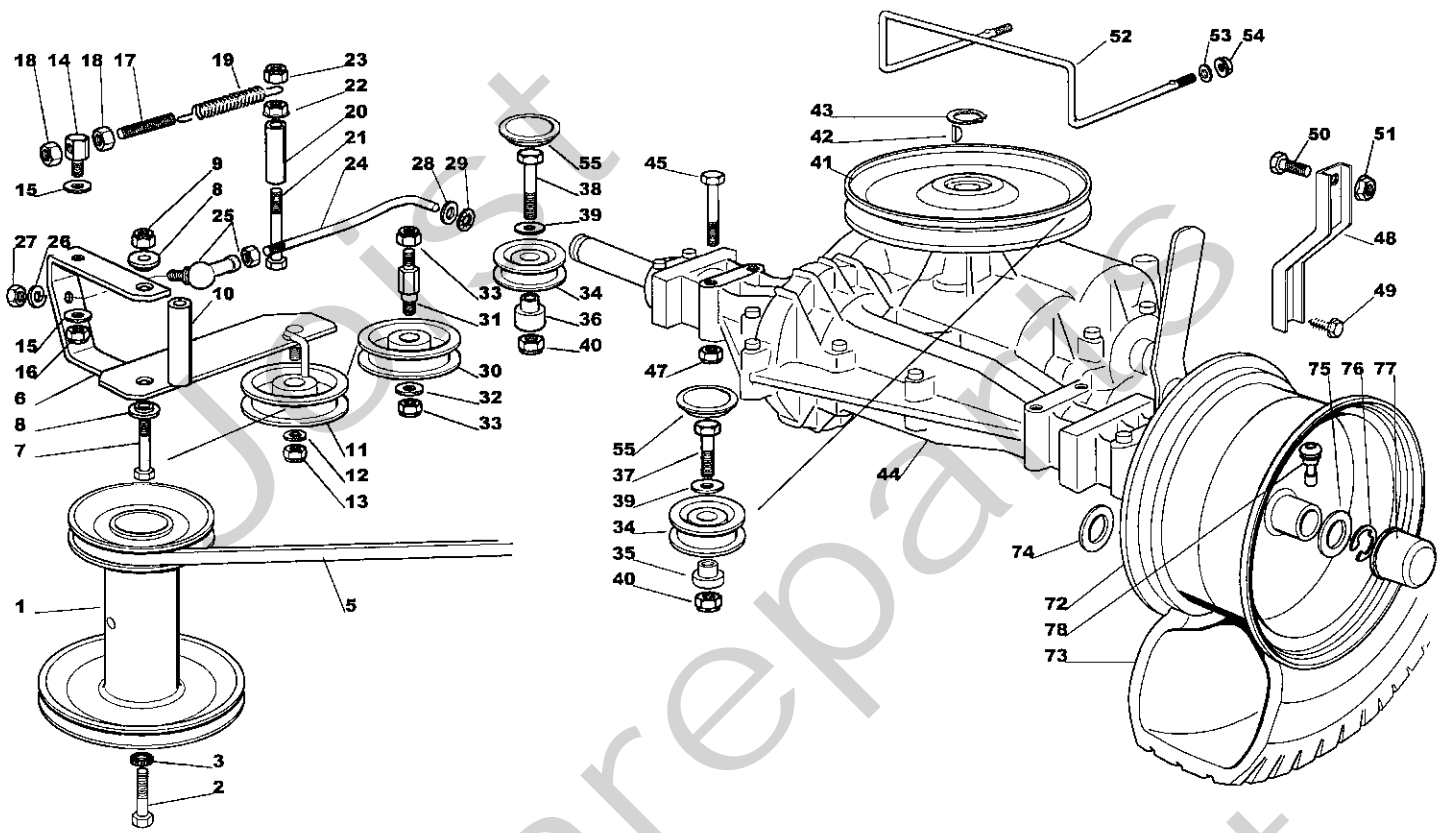

Spareparts Joist

Utgåva Issue 2006- 13	Bildnr Picture No 1217	ESTATE BASIC ESTATE TORNADO TRANSMISSION	ESTATE BASIC ESTATE TORNADO TRANSMISSION	Sida Page 82

Pos. Fig.	Antal/Quantity		Art nr Part No	Benämning	Description	Sats Kit	Anmärkning Notes
	2546	2572					
1	1	1	1136-0286-01	Motorremskiva	Engine belt pulley		
2	1	1	9987-5351-12	Skruv	Screw		
3	1	1	9683-0045-02	Bricka	Washer		
5	1	1	1136-0433-01	Kilrem	V-belt		
6	1	1	1136-0489-01	Spännarm	Tension arm		
7	1	1	9997-0630-12	Skruv	Screw		
8	2	2	1136-0123-01	Bussning	Bushing		
9	1	1	9747-0831-02	Mutter	Lock nut		
10	1	1	1136-0166-01	Distans	Spacer		
11	1	1	1136-0289-01	Spännrulle	Idler pulley		
12	1	1	9699-0056-02	Planbricka	Flat washer		
13	1	1	9747-0831-02	Mutter	Lock nut		
14	1	1	1136-0235-01	Ledbult	Pivot bolt		
15	2	2	1136-0309-01	Bricka	Washer		
16	1	1	9747-0831-02	Mutter	Lock nut		
17	1	1	1136-0348-01	Spännstång	Tie rod		
18	2	2	9799-0831-02	Mutter	Nut		
19	1	1	1136-0208-01	Fjäder	Spring		
20	1	1	1136-0162-01	Distans	Spacer		
21	1	1	9997-0880-16	Skruv	Screw		
22	1	1	9739-0831-22	Mutter	Nut		
23	1	1	9747-0831-02	Mutter	Lock nut		
24	1	1	1136-0346-01	Spännstång	Tie rod		
25	1	1	1136-0093-01	Kulled	Ball joint		
26	1	1	9683-0030-02	Låsbricka	Lock washer		
27	1	1	9799-0831-02	Mutter	Nut		
28	1	1	9699-0090-02	Planbricka	Flat washer		
29	1	1	9675-0012-02	Starlock	Locking washer		
30	1	1	1136-0290-01	Remrulle	Belt roller		
31	1	1	1136-0234-01	Pinnbult	Stud bolt		
32	1	1	9699-0056-02	Planbricka	Flat washer		
33	2	2	9747-0831-02	Mutter	Lock nut		
34	2	2	1136-0915-01	Remrulle	Belt roller		
35	1	1	1136-0167-01	Distans- vä	Spacer- LH		
36	1	1	1136-0164-01	Distans- hö	Spacer- RH		
37	1	1	9997-0835-12	Skruv	Screw		
38	1	1	9997-0845-12	Skruv	Screw		
39	2	2	9699-0056-02	Planbricka	Flat washer		
40	2	2	9747-0831-02	Mutter	Lock nut		
41	1	1	1136-0520-01	Remskiva	Belt pulley		
42	1	1	9600-0050-00	Woodruffkil	Key		
43	1	1	9650-0016-04	Spårring	Lock ring		
44	1	1	1136-0050-01	Transaxel	Transaxle		Peerless MST 205-535
45	4	4	9997-0860-16	Skruv	Screw		
47	4	4	9739-0831-22	Mutter	Nut		
48	2	2	1136-0325-01	Momentstag	Stay		
49	2	2	1136-0017-01	Skruv	Screw		
50	2	2	9997-0816-16	Skruv	Screw		
51	2	2	9739-0831-22	Mutter	Nut		
52	1	1	1136-0181-01	Remstyrning	Belt guide		
53	4	4	9699-0035-02	Planbricka	Flat washer		
54	2	2	9747-0831-02	Mutter	Lock nut		
55	2	2	1136-0868-01	Lock	Cover		
72	2	2	1136-0455-01	Fälg	Rim		
73		2	1136-0270-01	Däck (Turf Saver)	Tire (Turf Saver)		
73		2	1136-0272-01	Däck (Deli)	Tire (Deli)		
73	2		1136-2132-01	Däck (Kenda)	Tire (Kenda)		
74	2-4	2-4	9699-0119-02	Bricka	Washer		
75	2	2	1136-0305-01	Bricka	Washer		
76	2	2	9652-0015-04	Låsring	Retaining ring		
77	2	2	1136-0081-01	Navkapsel	Hub cap		
78	2	2	9545-0500-00	Ventil	Valve		

X