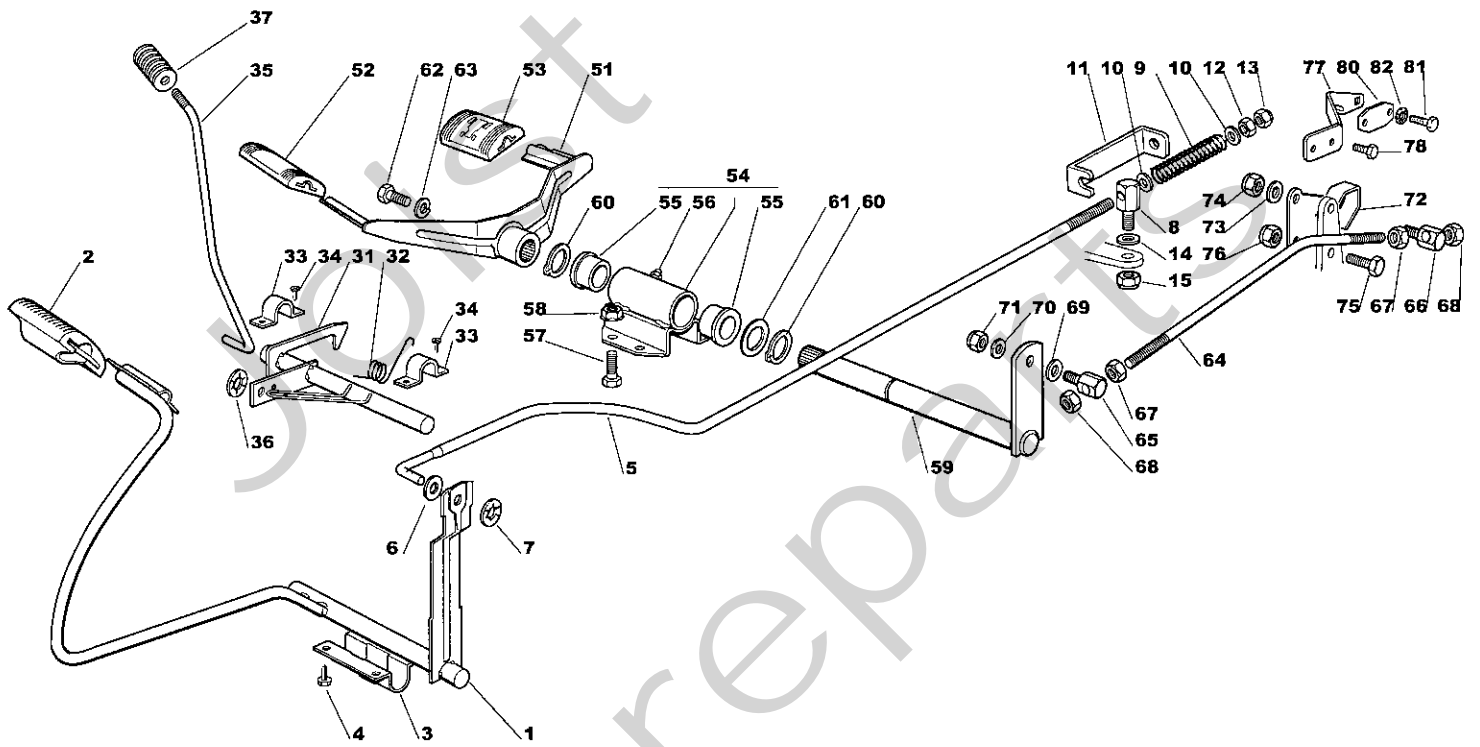

Utgåva Issue 2006- 13	Bildnr Picture No 1215B	ESTATE TORNADO HST BROMSREGLAGE DRIVREGLAGE	ESTATE TORNADO HST BRAKE CONTROL DRIVE CONTROL	Sida Page 74

Pos. Fig.	Antal/Quantity				Art nr Part No	Benämning	Description	Sats Kit	Anmärkning Notes
	2547								
1	1				1136-0510-01	Pedal	Pedal		
2	1				1136-0151-01	Pedalskydd	Pedal cover		
3	1				1136-0254-01	Bygel	Clamp		
4	4				9847-8016-16	Skruv	Screw		
5	1				1136-0117-01	Bromsstång	Brake rod		
6	1				9699-0090-02	Planbricka	Flat washer		
7	1				9675-0012-02	Starlock	Locking washer		
8	1				1136-0248-01	Ledbult	Pivot bolt		
9	1				1136-0218-01	Fjäder	Spring		
10	2				9699-0035-02	Planbricka	Flat washer		
11	1				1136-0329-01	Bygel	Clamp		
12	1				9799-1031-02	Mutter	Nut		
13	1				9747-1031-02	Låsmutter	Lock nut		
14	1				9699-0090-02	Planbricka	Flat washer		
15	1				9747-0831-02	Mutter	Lock nut		
31	1				1136-0441-01	Spärraxel	Axle		
32	1				1136-0217-01	Fjäder	Spring		
33	2				1136-0256-01	Bygel	Plate		
34	4				9847-8016-16	Skruv	Screw		
35	1				1136-0119-01	P- bromsarm	P- brake lever		
36	1				9675-0011-00	Starlock	Starlock		
37	1				1136-0392-01	Knopp	Knob		
51	1				1136-0507-01	Drivpedal	Drive pedal		
52	1				1136-0149-01	Pedalskydd- fram	Pedal cover- front		
53	1				1136-0150-01	Pedalskydd- bak	Pedal cover- rear		
54	1				1136-1495-01	Fäste kpl	Support assy		Inkl. pos 55 - 56
55	2				1136-0121-01	• Bussning	• Bushing		
56	1				9501-0500-00	• Smörjnippel	• Grease joint		
57	2				9997-0616-16	Skruv	Screw		
58	2				9739-0631-22	Mutter	Nut		
59	1				1136-0500-01	Pedalaxel	Pedal axle		
60	2				9650-0020-04	Spärring	Circlip		
61	1				1136-0090-01	Bricka	Washer		
62	1				9997-0816-16	Skruv	Screw		
63	1				9683-0030-02	Låsbricka	Lock washer		
64	1				1136-0118-01	Stag	Drive rod		
65	1				1136-0241-01	Ledbult	Pivot bolt		
66	1				1136-0247-01	Ledbult	Pivot bolt		
67	2				9799-0831-02	Mutter	Nut		
68	2				9747-0831-02	Mutter	Lock nut		
69	1				9699-0035-02	Planbricka	Flat washer		
70	1				9699-0060-02	Planbricka	Flat washer		
71	1				9747-0631-02	Låsmutter	Lock nut		
72	1				1136-0533-01	Fäste	Support		
73	1				9699-0060-02	Planbricka	Flat washer		
74	1				9747-0631-02	Låsmutter	Lock nut		
75	1				9997-0620-16	Skruv	Screw		
76	1				9747-0631-02	Låsmutter	Lock nut		
77	1				1136-0330-01	Bygel	Clamp		
78	2				9848-8013-16	Skruv	Screw		
80	1				1136-0407-01	Plåt	Plate		
81	2				1136-1214-01	Skruv	Screw		
82	2				1136-0610-01	Bricka	Washer