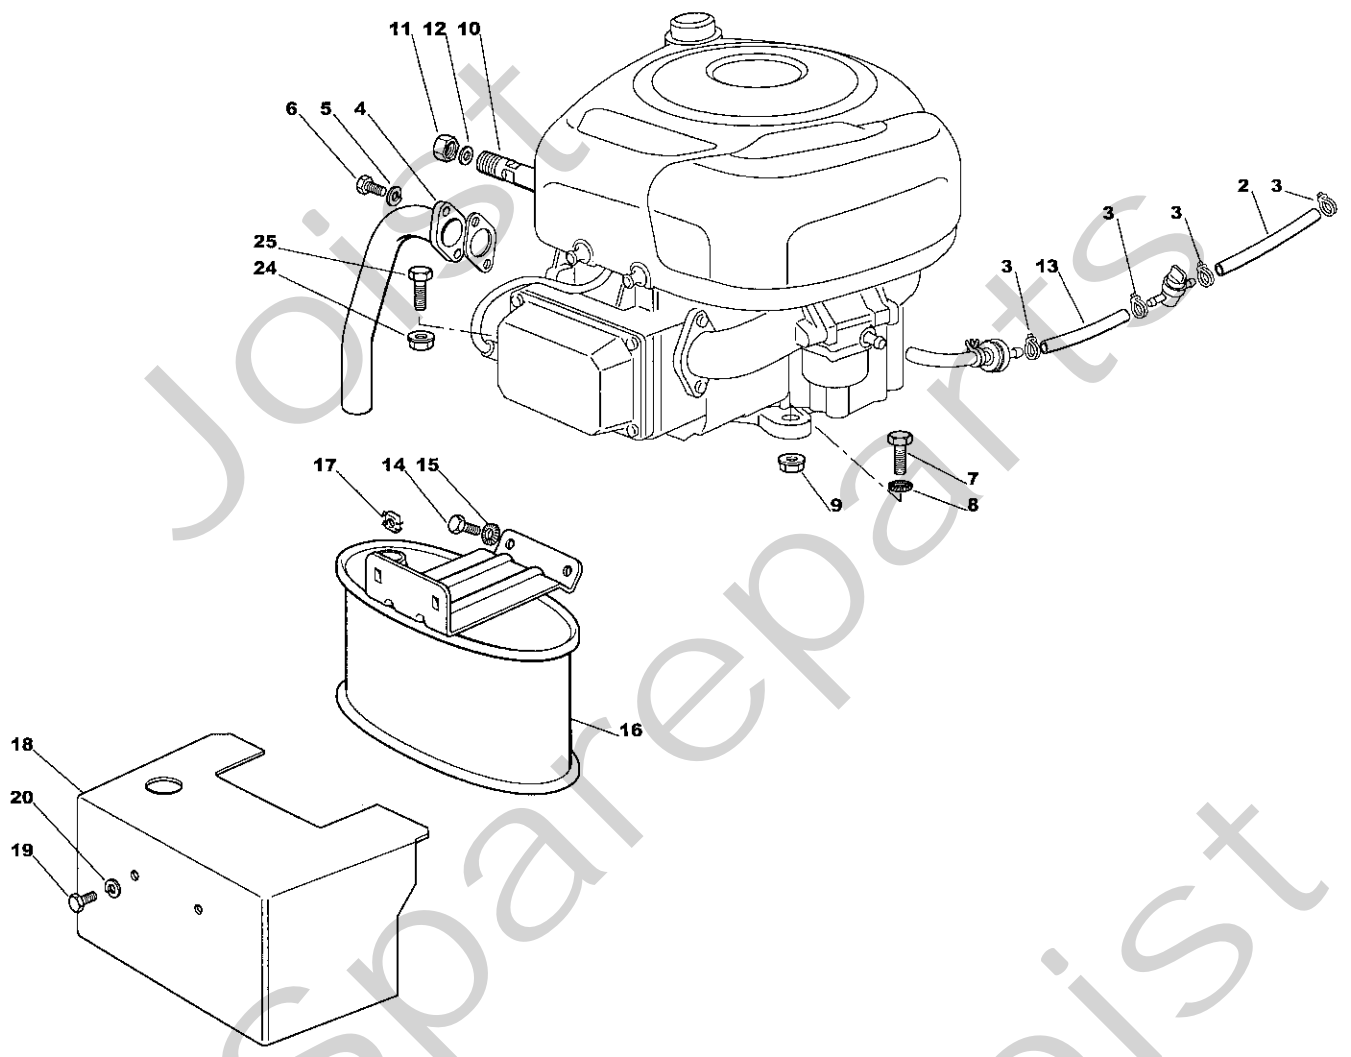

Utgåva Issue		Bildnr Picture No		ESTATE BASIC ESTATE TORNADO MOTOR (B&S 21A907)		ESTATE BASIC ESTATE TORNADO ENGINE (B&S 21A907)		Sida Page	
2006-13		1701A						78	
Pos. Fig.	Antal/Quantity			Art nr Part No	Benämning	Description	Sats Kit	Anmärkning Notes	
	2572	2546							
2	1			1136-1790-01	Bränsleslang	Fuel hose			
3	4			1136-0045-01	Slangklämma	Hose clamp			
4	1			1136-1467-01	Avgasrör	Exhaust tube			
5	2			9683-0030-02	Låsbricka	Lock washer			
6	2			9988-3619-16	Skruv	Screw			
7	1			9997-0840-16	Skruv	Screw		L = 40 mm	
8	1			9677-0009-02	Låsbricka	Lock washer			
9	1			9739-0831-22	Mutter	Nut			
10	1			1136-0273-01	Oljeavtappningsrör	Oil drain tube			
11	1			1136-0066-01	Oljeavtappningsplugg	Oil drain plug			
12	1			1136-0054-01	Tätningring	Oil seal			
13	1			1136-0353-01	Bränsleslang	Fuel hose			
14	2			9997-0820-16	Skruv	Screw			
15	2			9677-0009-02	Låsbricka	Lock washer			
16	1			1136-1054-01	Ljuddämpare	Muffler			
17	2			1136-0004-01	Fyrkantmutter	Square nut			
18	1			1136-1048-01	Skydd	Guard			
19	2			9997-0816-16	Skruv	Screw			
20	2			9683-0030-02	Låsbricka	Lock washer			
24	3			9739-0831-22	Mutter	Nut			
25	3			9997-0835-12	Skruv	Screw		L = 35 mm