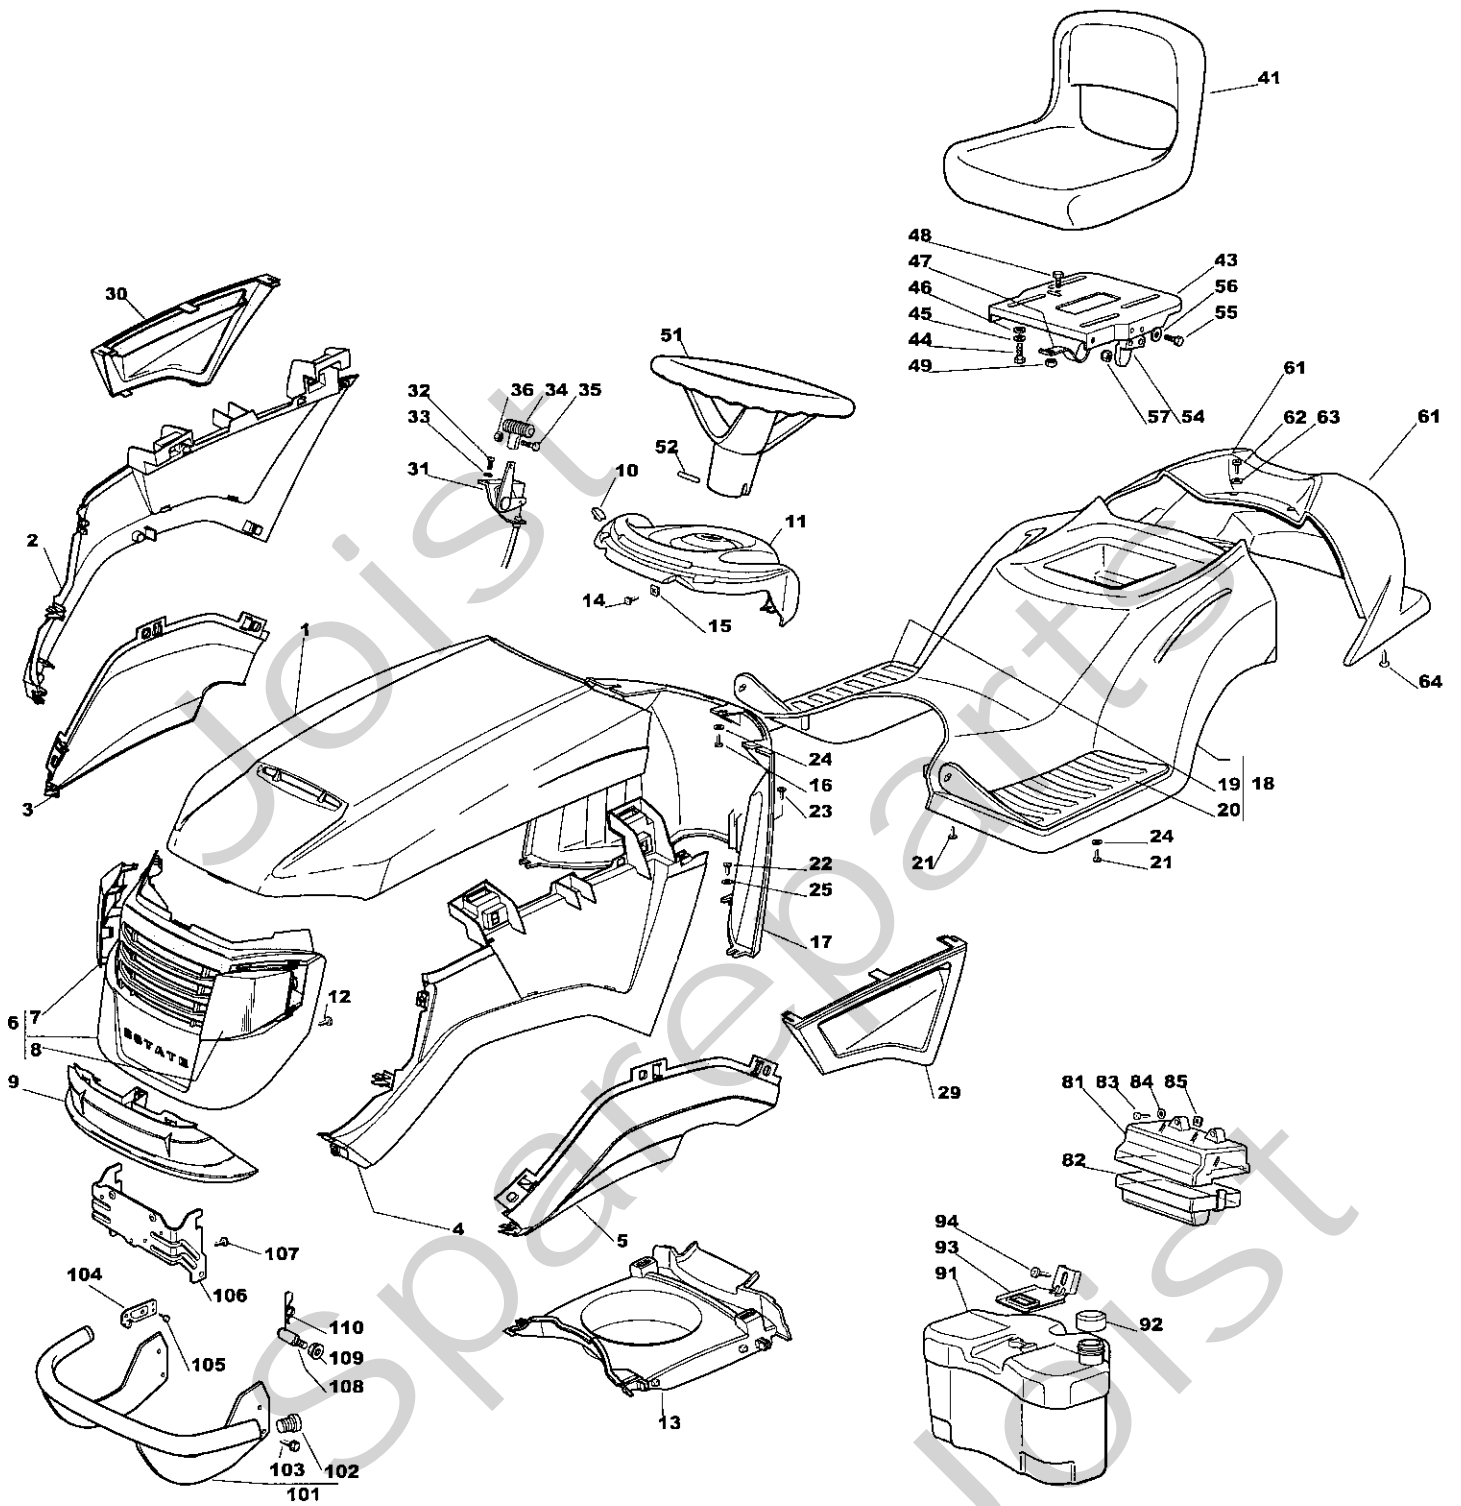

Utgåva Issue 2006-13		Bildnr Picture No 2075		ESTATE TORNADO ESTATE TORNADO HST KAROSS		ESTATE TORNADO ESTATE TORNADO HST BODY WORK		Sida Page 64	
Pos. Fig.	Antal/Quantity			Art nr Part No	Benämning	Description	Sats Kit	Anmärkning Notes	
	2546	2547							
X 103	4	4		9847-8216-16	Skruv	Screw			
104	2	2		1136-2130-01	Huvfäste	Hood plate			
105	4	4		9847-8009-16	Skruv	Screw			
X 106	1	1		1136-2142-01	Huvstöd	Hood support			
107	5	5		1136-0816-01	Skruv	Screw			
X 108	2	2		1136-2127-01	Axel	Pin			
109	2	2		9739-0831-22	Mutter	Nut			
110	2	2		9598-0002-02	Låsnål	Pin lock