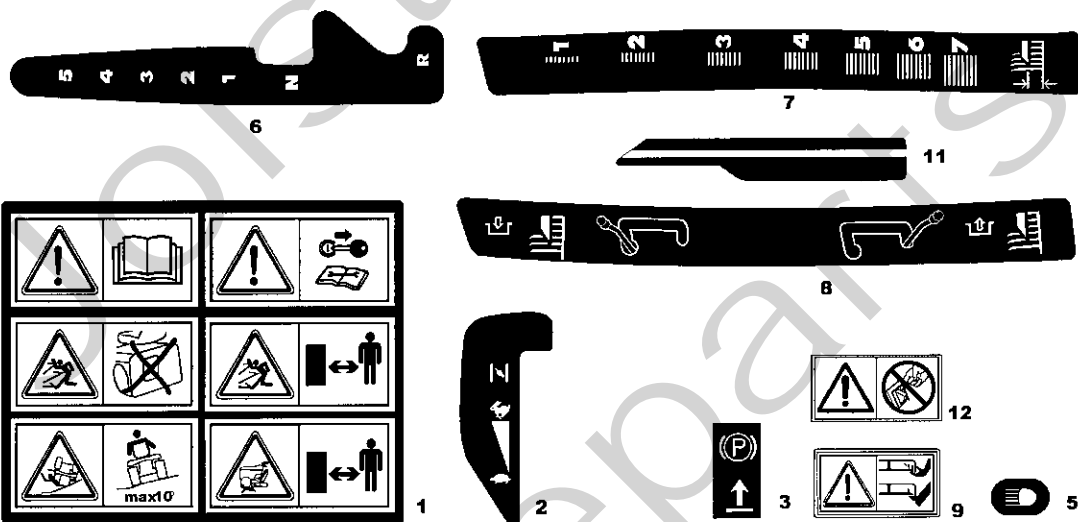

Utgåva Issue 2006-13		Bildnr Picture No 1562A		ESTATE BASIC ESTATE TORNADO ESTATE TORNADO HST DEKALER		ESTATE BASIC ESTATE TORNADO ESTATE TORNADO HST LABELS		Sida Page 66	
Pos. Fig.	Antal/Quantity			Art nr Part No	Benämning	Description	Sats Kit	Anmärkning Notes	
	2572 2546	2547							
1	1	1		1136-0832-01	Dekal	Label			
2	1	1		1136-0026-01	Dekal	Label			
3	1	1		1136-0020-01	Dekal	Label			
5	1	1		1136-0031-01	Dekal	Label			
6	1			1136-0027-01	Dekal	Label			
7	1	1		1136-0028-01	Dekal	Label			
8	1	1		1136-0029-01	Dekal	Label			
9	1	1		1136-0021-01	Dekal	Label			
11	1	1		1136-1217-01	Dekal	Label			
12	1	1		1136-1635-01	Dekal	Label			
99	1	1		1136-1451-01	Dekal "STIGA"	Label "STIGA"		Ø 55 mm 140 x 33 mm Ej ill/not ill. Ej ill/not ill. Ej ill/not ill.	
X	99	3	3	1136-1453-01	Dekal "STIGA"	Label "STIGA"			
X	99		2	1136-2197-01	Dekal "Tornado HST K"	Label "Tornado HST K"			
X	99	2		1136-2202-01	Dekal "Tornado"	Label "Tornado"			
X	99	2		1136-2204-01	Dekal "Basic"	Label "Basic"