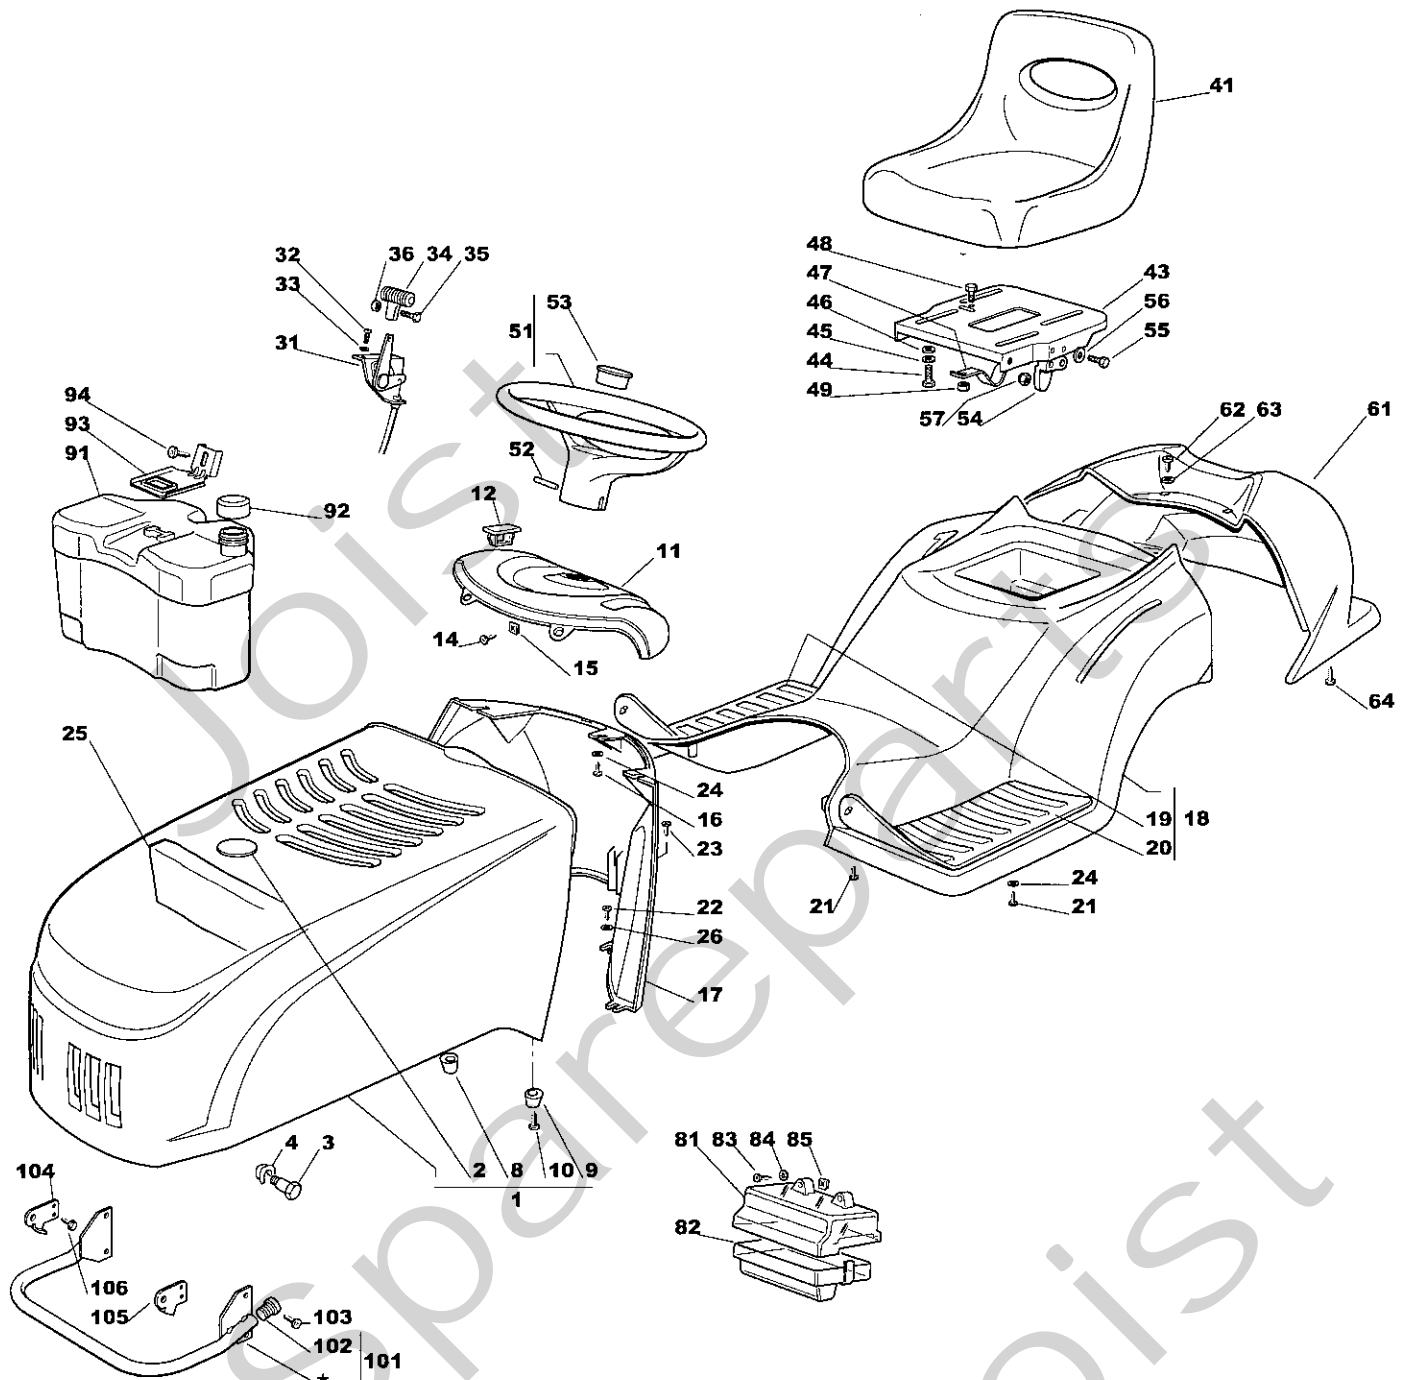

Genuine Spare Parts

Joist
Spareparts
Joist

Utgåva Issue		Bildnr Picture No		ESTATE BASIC KAROSS		ESTATE BASIC BODY WORK		Sida Page	
2006-13		2074						60	
Pos. Fig.	Antal/Quantity			Art nr Part No	Benämning	Description	Sats Kit	Anmärkning Notes	
	2572								
1	1			1136-1974-01	Motorhuv- gul.....	Engine hood- yellow.....		Inkl. pos 2, 8 - 10	
2	1			1136-0905-01	• Platta- gul	• Plate			
3	2			1136-0897-01	Bult	Bolt			
4	2			1136-0009-01	Låsplatta	Lock plate			
8	1			1136-1968-01	• Styrpinne- hö	• Pin- RH			
9	1			1136-1969-01	• Styrpinne- vä	• Pin- LH			
10	2			1136-1963-01	• Skruv	• Screw			
11	1			1136-1966-01	Instrumentbräda	Dashboard			
12	1			1136-1967-01	Platta	Plate			
14	2			9848-8013-16	Skruv	Screw			
15	2			1136-0010-01	Låsplatta	Lock plate			
16	3			9836-9618-12	Skruv	Screw			
17	1			1136-1971-01	Stöd	Dashboard support			
18	1			1136-0475-01	Hjulååpa- gul.....	Wheel cover- yellow.....	Inkl. pos 19 - 20		
19	1			1136-0148-01	• Fotstegsskydd- hö	• Footboard cover- RH			
20	1			1136-0147-01	• Fotstegsskydd- vä	• Footboard cover- LH			
21	6			9836-9635-12	Skruv	Screw			
22	4			9836-9618-12	Skruv	Screw			
23	1			9836-9525-12	Skruv	Screw			
24	5			9699-0060-02	Planbricka	Flat washer			
25	1			1136-1970-01	Avskiljare	Intake separator			
26	4			9699-0085-02	Planbricka	Flat washer			
31	1			1136-0440-01	Gasreglage	Throttle control			
32	2			9997-0412-16	Skruv	Screw			
33	2			9683-0010-02	Bricka	Washer			
34	1			1136-0192-01	Knopp	Handle			
35	1			9865-0412-16	Skruv	Screw			
36	1			9799-0431-02	Mutter	Nut			
41	1			1136-0920-01	Sits	Seat			
43	1			1136-0252-01	Sitsplatta	Seat plate			
44	4			9997-0820-16	Skruv	Screw			
45	4			9683-0030-02	Låsbricka	Lock washer			
46	4			9699-0056-02	Planbricka	Flat washer			
47	1			1136-0891-01	Fjäder	Spring			
48	1			9997-0512-16	Skruv	Screw			
49	1			9747-0531-02	Mutter	Nut			
51	1			1136-1155-01	Ratt	Steering wheel	Inkl. pos 53		
52	1			9595-0272-00	Stift	Pin			
53	1			1136-0873-01	• Lock	• Cap			
54	1			1136-0942-01	Kam	Cam			
55	2			1136-0820-01	Skruv	Screw			
56	2			9699-0018-02	Bricka	Washer			
57	2			9747-0531-02	Mutter	Nut			
61	1			1136-0869-01	Kåpa	Cover			
62	2			9836-9635-12	Skruv	Screw			
63	2			9699-0035-02	Planbricka	Flat washer			
64	2			9836-9618-12	Skruv	Screw			
81	1			1136-0275-01	Skydd- övre	Guard- upper			
82	1			1136-0276-01	Skydd- nedre	Guard- lower			
83	2			9847-8038-16	Skruv	Screw			
84	2			9699-0024-02	Planbricka	Flat washer			
85	2			1136-0010-01	Låsplatta	Lock plate			
91	1			1136-0318-01	Bränsletank	Fuel tank			
92	1			1136-0344-01	Tanklock	Tank cap			
93	1			1136-0327-01	Tankfäste	Tank support			
94	1			9848-8013-16	Skruv	Screw			
101	1			1136-1975-01	Ljuddämparskydd	Muffler protection	Inkl. pos 102		
102	2			1136-0061-01	• Plugg	• Cap			
103	4			9847-8216-16	Skruv	Screw			
104	1			1136-0259-01	Huvfäste- hö	Hood plate- RH			
105	1			1136-0260-01	Huvfäste- vä	Hood plate- LH			
106	4			9847-8009-16	Skruv	Screw			