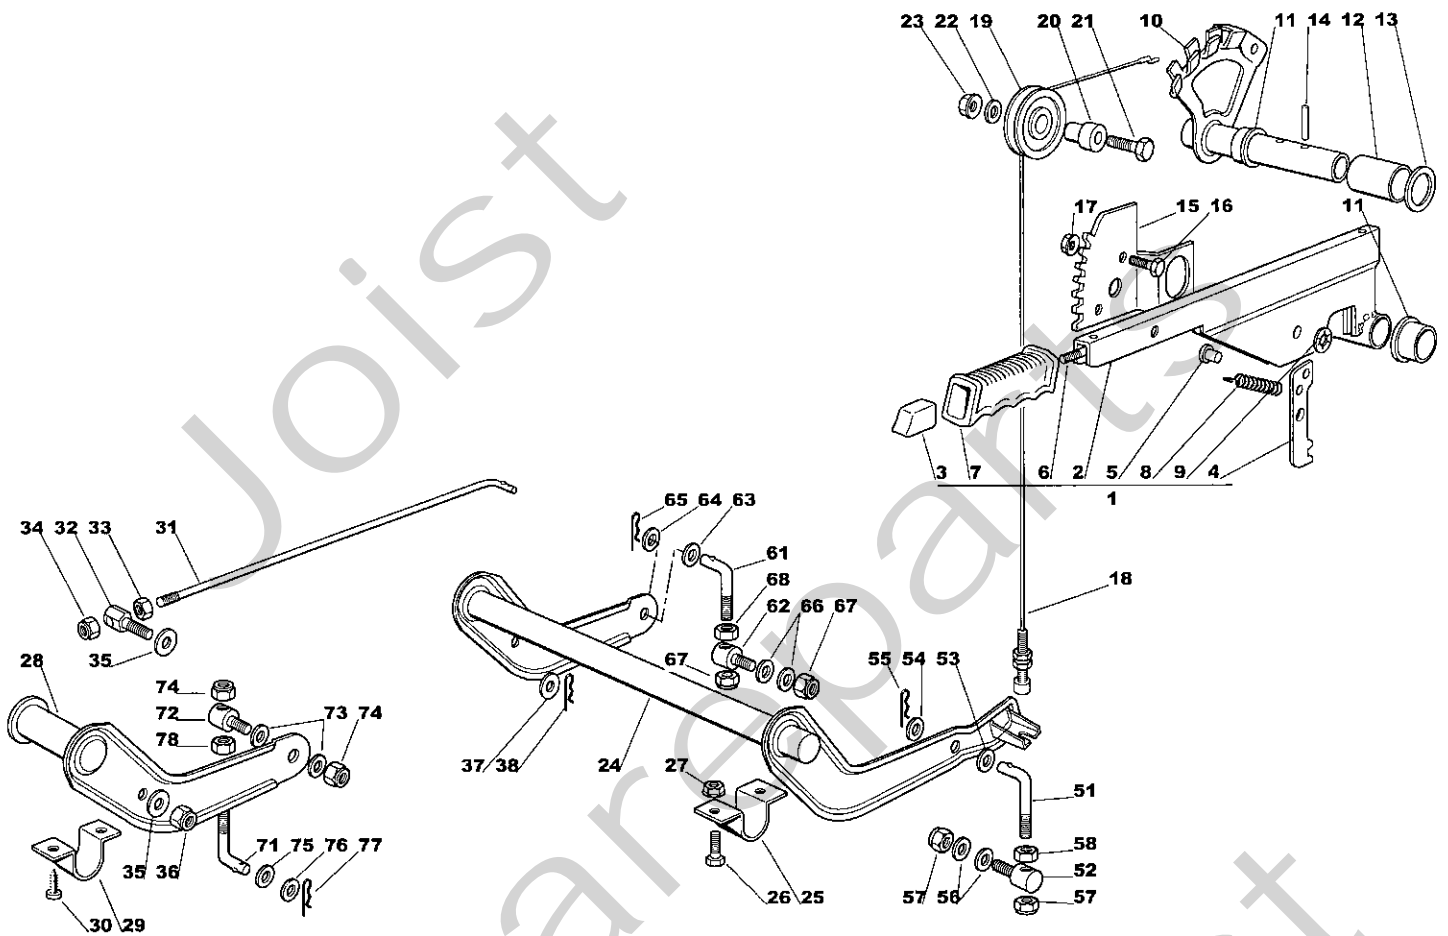

Utgåva Issue		Bildnr Picture No		ESTATE BASIC ESTATE TORNADO ESTATE TORNADO HST AGGREGATSLYFT		ESTATE BASIC ESTATE TORNADO ESTATE TORNADO HST MOWER DECK LIFT		Sida Page	
2006-13		1702						86	
Pos. Fig.	Antal/Quantity			Art nr Part No	Benämning	Description	Sats Kit	Anmärkning Notes	
	2572	2546	2547						
1	1			1136-0487-01	Lyftspak kpl	Lift lever assy		Inkl. pos 2 - 9	
2	1			1136-0493-01	• Lyftspak	• Lift lever			
3	1			1136-0298-01	• Tryckknapp	• Button			
4	1			1136-0222-01	• Spärrhake	• Dog			
5	1			1136-0227-01	• Sprint	• Pin			
6	1			1136-0105-01	• Tryckstång	• Push rod			
7	1			1136-0193-01	• Handtag	• Handle			
8	1			1136-0203-01	• Fjäder	• Spring			
9	1			9675-0012-02	• Starlock	• Locking washer			
10	1			1136-0444-01	Lyftaxel	Axle			
11	2			1136-0078-01	Bussning	Bushing			
12	1			1136-0163-01	Distans	Spacer			
13	1			9699-0119-02	Bricka	Washer			
14	2			9595-0235-00	Spännstift	Locating pin			
15	1			1136-0319-01	Höjdställn.segment	Height adjust sector			
16	2			9997-0816-16	Skruv	Screw			
17	2			9739-0831-22	Mutter	Nut			
18	1			1136-0460-01	Lyftwire	Lift wire			
19	1			1136-0291-01	Wirerulle	Cable pulley			
20	1			1136-0232-01	Distans	Spacer			
21	1			9997-0850-16	Skruv	Screw			
22	1			9699-0056-02	Planbricka	Flat washer			
23	1			9739-0831-22	Mutter	Nut			
24	1			1136-0443-01	Lyftaxel	Lift axle			
25	2			1136-0253-01	Bygel	Clamp			
26	4			9997-0616-16	Skruv	Screw			
27	4			9739-0631-22	Mutter	Nut			
28	1			1136-0492-01	Lyftarm	Lift arm			
29	2			1136-0255-01	Bygel	Clamp			
30	4			9847-8016-16	Skruv	Screw			
31	1			1136-0108-01	Lyftstag	Lift rod			
32	1			1136-0235-01	Ledbult	Pivot bolt			
33	1			9799-0831-02	Mutter	Nut			
34	1			9747-0831-02	Mutter	Lock nut			
35	2			1136-0309-01	Bricka	Washer			
36	1			9747-0831-02	Mutter	Lock nut			
37	1			9699-0090-02	Planbricka	Flat washer			
38	1			1136-0095-01	Låsnål	Hair pin			
51	1			1136-0347-01	Lyftlänk	Lift tie rod			
52	1			1136-0231-01	Ledbult	Pivot bolt			
53	1			9699-0035-02	Planbricka	Flat washer			
54	1			1136-0308-01	Bricka	Washer			
55	1			1136-0095-01	Låsnål	Hair pin			
56	2			1136-0308-01	Bricka	Washer			
57	2			9747-1031-02	Låsmutter	Lock nut			
58	1			9799-1031-02	Mutter	Nut			
61	1			1136-0347-01	Lyftlänk	Lift tie rod			
62	1			1136-0231-01	Ledbult	Pivot bolt			
63	1			9699-0035-02	Planbricka	Flat washer			
64	1			1136-0308-01	Bricka	Washer			
65	1			1136-0095-01	Låsnål	Hair pin			
66	2			1136-0308-01	Bricka	Washer			
67	2			9747-1031-02	Låsmutter	Lock nut			
68	1			9799-1031-02	Mutter	Nut			
71	1			1136-0928-01	Spännlänk	Tie rod			
72	1			1136-0231-01	Ledbult	Pivot bolt			
73	2			1136-0308-01	Bricka	Washer			
74	2			9747-1031-02	Låsmutter	Lock nut			
75	1			9699-0035-02	Planbricka	Flat washer			
76	1			1136-0308-01	Bricka	Washer			
77	1			1136-0095-01	Låsnål	Hair pin			
78	1			9799-1031-02	Mutter	Nut