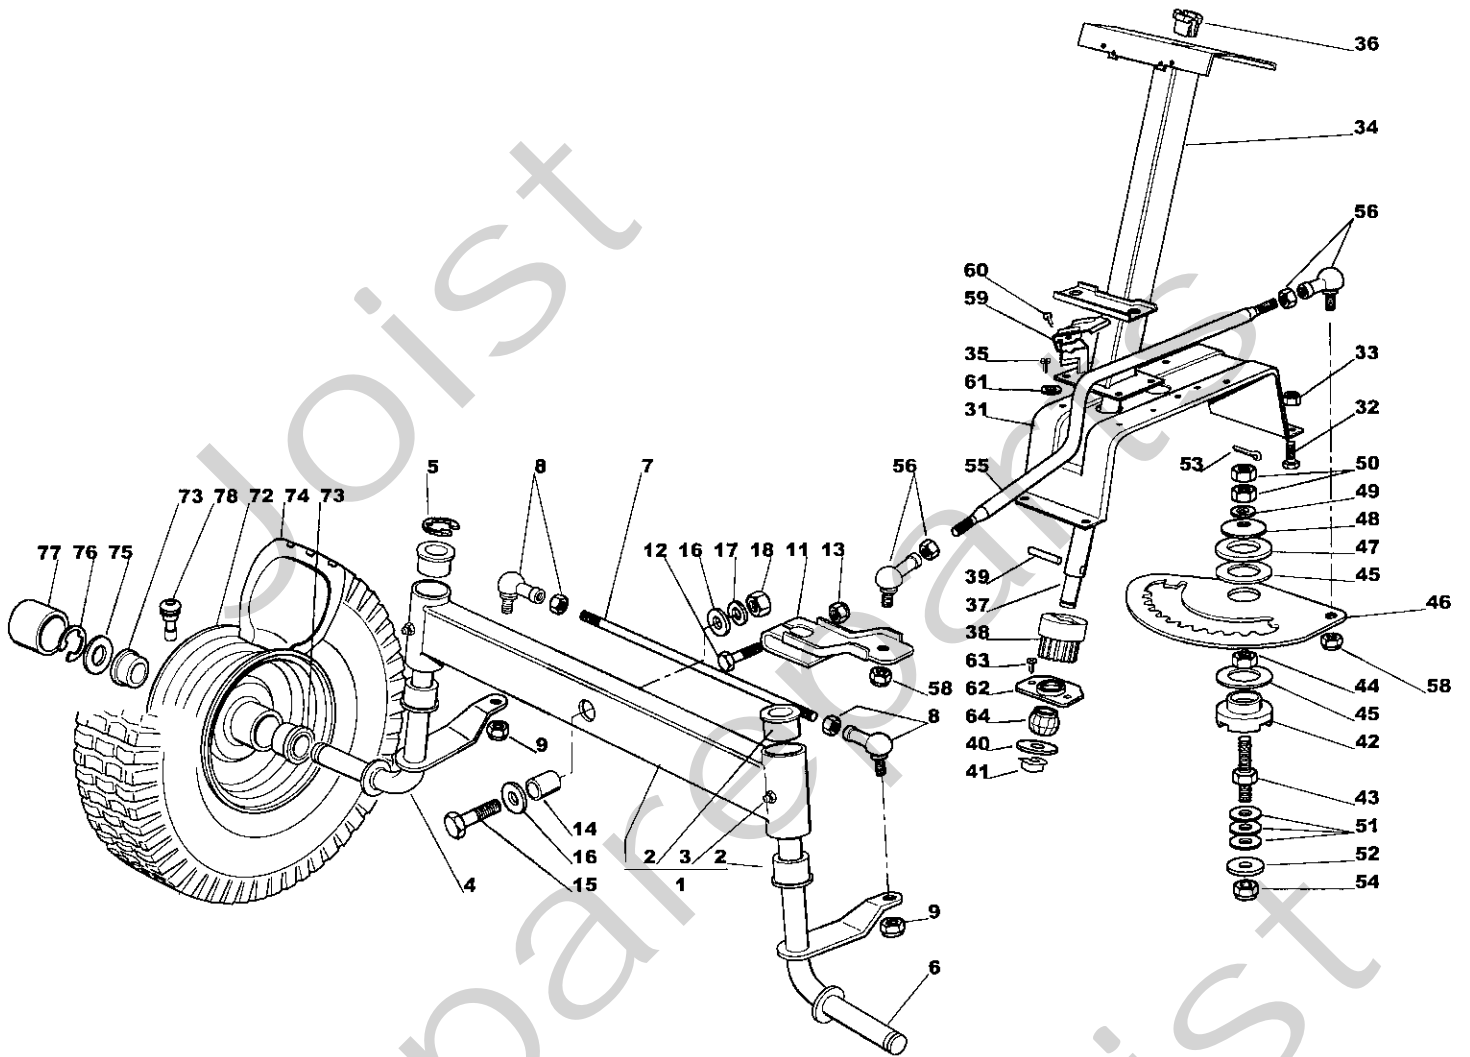

Utgåva Issue 2006-13	Bildnr Picture No 1213C	ESTATE BASIC ESTATE TORNADO ESTATE TORNADO HST STYRNING	ESTATE BASIC ESTATE TORNADO ESTATE TORNADO HST STEERING	Sida Page 70

Pos. Fig.	Antal/Quantity			Art nr Part No	Benämning	Description	Sats Kit	Anmärkning Notes
	2546	2547	2572					
1	1	1	1	1136-0466-01	Framaxel kpl	Front wheel axle assy		Inkl. pos 2, 3
2	4	4	4	1136-0121-01	• Bussning	• Bushing		
3	2	2	2	9501-0500-00	• Smörjnippel	• Grease joint		
4	1	1	1	1136-0485-01	Hjulspindel- hö	Stub axle- RH		
5	1	1	1	9652-0015-04	Låsring	Retaining ring		
6	1	1	1	1136-0486-01	Hjulspindel- vä	Stub axle- LH		
7	1	1	1	1136-0349-01	Parallellstag	Tie rod		
8	2	2	2	1136-0092-01	Kulled	Ball joint		
9	2	2	2	9747-1031-02	Låsmutter	Lock nut		
11	1	1	1	1136-0188-01	Styrmutter	Steering arm		
12	1	1	1	9997-1055-12	Skruv	Screw		
13	1	1	1	9747-1031-02	Låsmutter	Lock nut		
14	1	1	1	1136-0165-01	Distans	Spacer		
15	1	1	1	9997-1260-02	Skruv	Screw		
16	2	2	2	1136-0016-01	Bricka	Washer		
17	1	1	1	9683-0055-02	Låsbricka	Lock washer		
18	1	1	1	9799-1231-02	Mutter	Nut		
31	1	1	1	1136-0335-01	Stöd	Support		
32	4	4	4	9997-0816-16	Skruv	Screw		
33	4	4	4	9747-0831-02	Mutter	Lock nut		
34	1	1	1	1136-1496-01	Fäste	Support		
35	4	4	4	9847-8216-16	Skruv	Screw		
36	1	1	1	1136-1469-01	Bussning	Bushing		
37	1	1	1	1136-1471-01	Rattstång	Steering column		
38	1	1	1	1136-0263-02	Styrdrev	Steering pinion		
39	1	1	1	9595-0262-00	Spännstift	Locating pin		
40	1	1	1	9699-0037-02	Bricka	Washer		
41	1	1	1	1136-0008-01	Låsplatta	Lock plate		
42	1	1	1	1136-0128-01	Bussning	Bushing		
43	1	1	1	1136-0246-01	Pinnbult	Stud bolt		
44	1	1	1	9799-1031-02	Mutter	Nut		
45	2	2	2	1136-0310-01	Bricka	Washer		
46	1	1	1	1136-0320-01	Styrsektor	Steering sector		
47	1	1	1	1136-0311-01	Bricka	Washer		
48	1	1	1	1136-0083-01	Fjäderbricka	Elastic washer		
49	1	1	1	9699-0035-02	Planbricka	Flat washer		
50	2	2	2	9799-1031-02	Mutter	Nut		
51	3	3	3	1136-0087-01	Bricka	Washer		
52	1	1	1	1136-0015-01	Bricka	Washer		
53	1	1	1	9599-0070-02	Saxsprint	Split pin		
54	1	1	1	9747-1031-02	Låsmutter	Lock nut		
55	1	1	1	1136-0111-01	Styrstag	Steering rod		
56	2	2	2	1136-0092-01	Kulled	Ball joint		
58	2	2	2	9747-1031-02	Låsmutter	Lock nut		
59	1	1	1	1136-0279-01	Brytarskydd	Micro protection		
60	2	2	2	9847-7813-16	Skruv	Screw		
61	2	2	2	9699-0035-02	Planbricka	Flat washer		
62	1	1	1	1136-1477-01	Stöd	Support		
63	2	2	2	9847-8116-16	Skruv	Screw		
64	1	1	1	1136-1473-01	Länk	Joint		
72	2	2	2	1136-0454-01	Fälg	Rim		
73	4	4	4	1136-0157-01	Lager	Bearing		
74	2	2	2	1136-0269-01	Däck (Turf Saver)	Tire (Turf Saver)		
74	2	2	2	1136-0271-01	Däck (Deli)	Tire (Deli)		
74	2	2	2	1136-2133-01	Däck (Kenda)	Tire (Kenda)		
75	2	2	2	1136-0305-01	Bricka	Washer		
76	2	2	2	9652-0015-04	Låsring	Retaining ring		
77	2	2	2	1136-0081-01	Navkapsel	Hub cap		
78	2	2	2	9545-0500-00	Ventil	Valve		

X

X