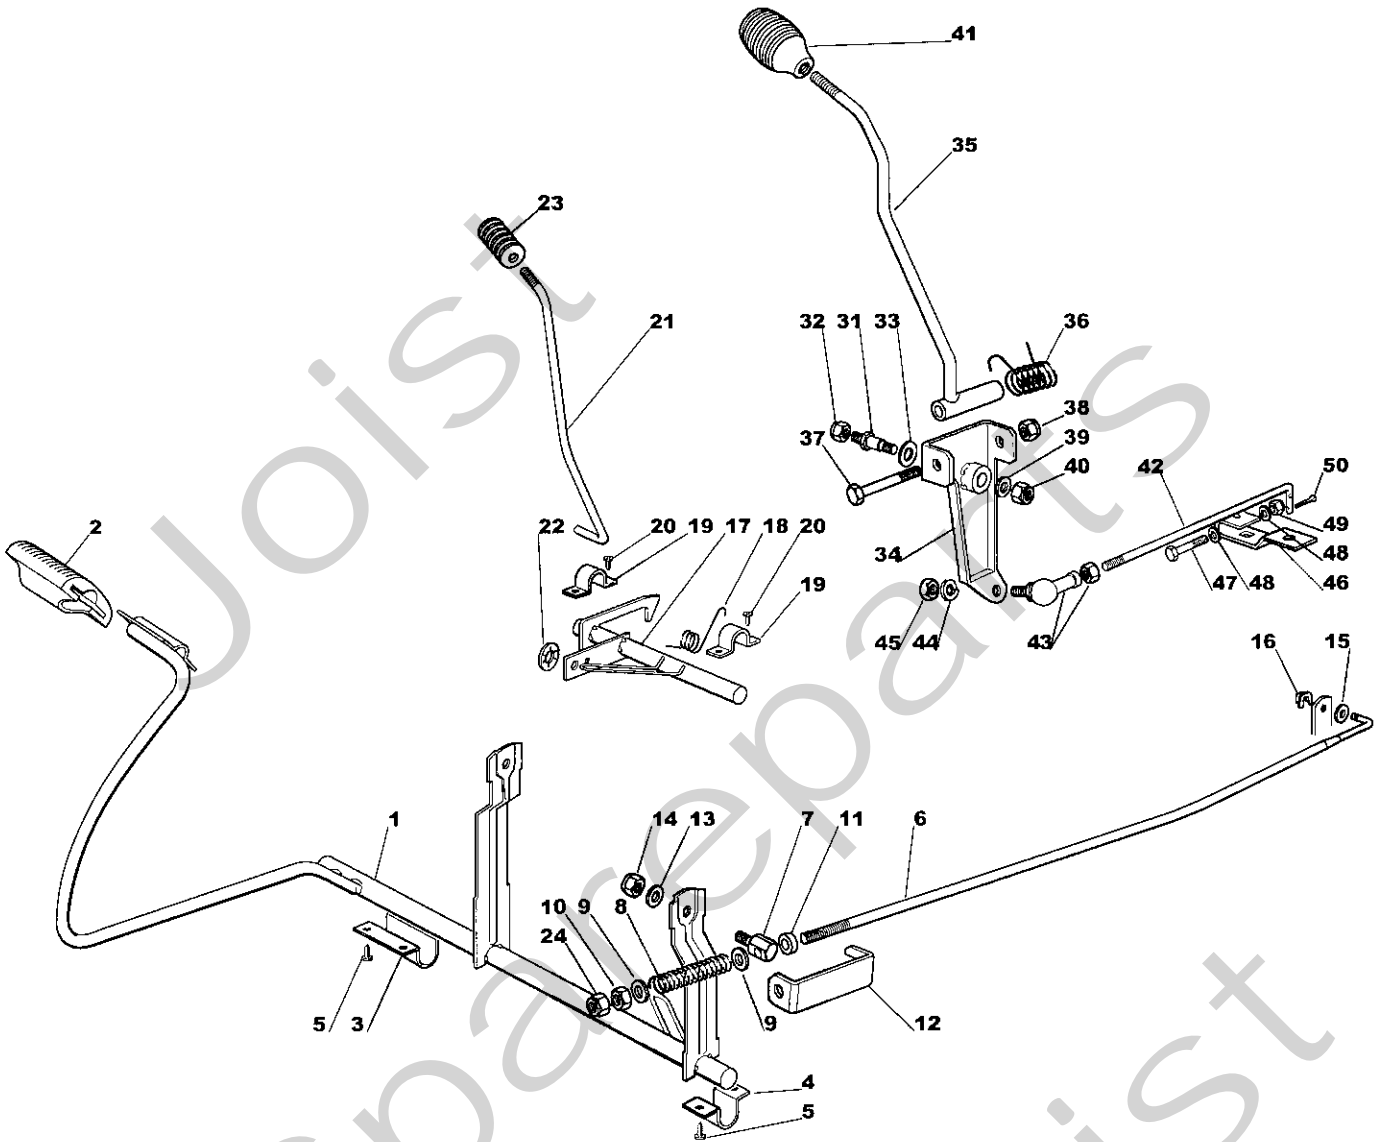

Utgåva Issue 2006- 13	Bildnr Picture No 1214A	ESTATE BASIC ESTATE TORNADO BROMSREGLAGE VÄXELREGLAGE	ESTATE BASIC ESTATE TORNADO BRAKE CONTROL GEAR SHIFTER CONTROL	Sida Page 72

Pos. Fig.	Antal/Quantity			Art nr Part No	Benämning	Description	Sats Kit	Anmärkning Notes
	2572							
	2546							
1	1			1136-0506-01	Bromspedal	Brake pedal		
2	1			1136-0152-01	Pedalskydd	Pedal cover		
3	1			1136-0254-01	Bygel	Clamp		
4	1			1136-0255-01	Bygel	Clamp		
5	6			9847-8016-16	Skruv	Screw		
6	1			1136-0116-01	Bromsstång	Brake rod		
7	1			1136-0244-01	Ledbult	Pivot bolt		
8	1			1136-0218-01	Fjäder	Spring		
9	2			9699-0035-02	Planbricka	Flat washer		
10	1			9799-1031-02	Mutter	Nut		
11	1			1136-0172-01	Distans	Spacer		
12	1			1136-0329-01	Bygel	Clamp		
13	1			9699-0060-02	Planbricka	Flat washer		
14	1			9747-0631-02	Låsmutter	Lock nut		
15	1			9699-0090-02	Planbricka	Flat washer		
16	1			1136-0009-01	Låsplatta	Lock plate		
17	1			1136-0441-01	Spärraxel	Axle		
18	1			1136-0217-01	Fjäder	Spring		
19	2			1136-0256-01	Bygel	Plate		
20	4			9847-8016-16	Skruv	Screw		
21	1			1136-0119-01	P- bromsarm	P- brake lever		
22	1			9675-0011-00	Starlock	Starlock		
23	1			1136-0392-01	Knopp	Knob		
24	1			9747-1031-02	Låsmutter	Lock nut		
31	1			1136-0233-01	Pinnbult	Stud bolt		
32	1			9712-0831-02	Låsmutter	Lock nut		
33	1			1136-0088-01	Bricka	Washer		
34	1			1136-0529-01	Spakhållare	Gear lever bracket		
35	1			1136-0490-01	Växelspak	Gear lever		
36	1			1136-0212-01	Fjäder	Spring		
37	1			9997-0880-16	Skruv	Screw		
38	1			9747-0831-02	Mutter	Lock nut		
39	1			9699-0056-02	Planbricka	Flat washer		
40	1			9712-0831-02	Låsmutter	Lock nut		
41	1			1136-0197-01	Handtag	Knob		
42	1			1136-0107-01	Växlestag	Shifter rod		
43	1			1136-0093-01	Kulled	Ball joint		
44	1			9683-0030-02	Låsbricka	Lock washer		
45	1			9799-0831-02	Mutter	Nut		
46	1			1136-0187-01	Växelarm	Gearshift arm		
47	1			9997-0640-12	Skruv	Screw		
48	2			9699-0035-02	Planbricka	Flat washer		
49	1			9747-0631-02	Låsmutter	Lock nut		
50	1			9599-0070-02	Saxsprint	Split pin