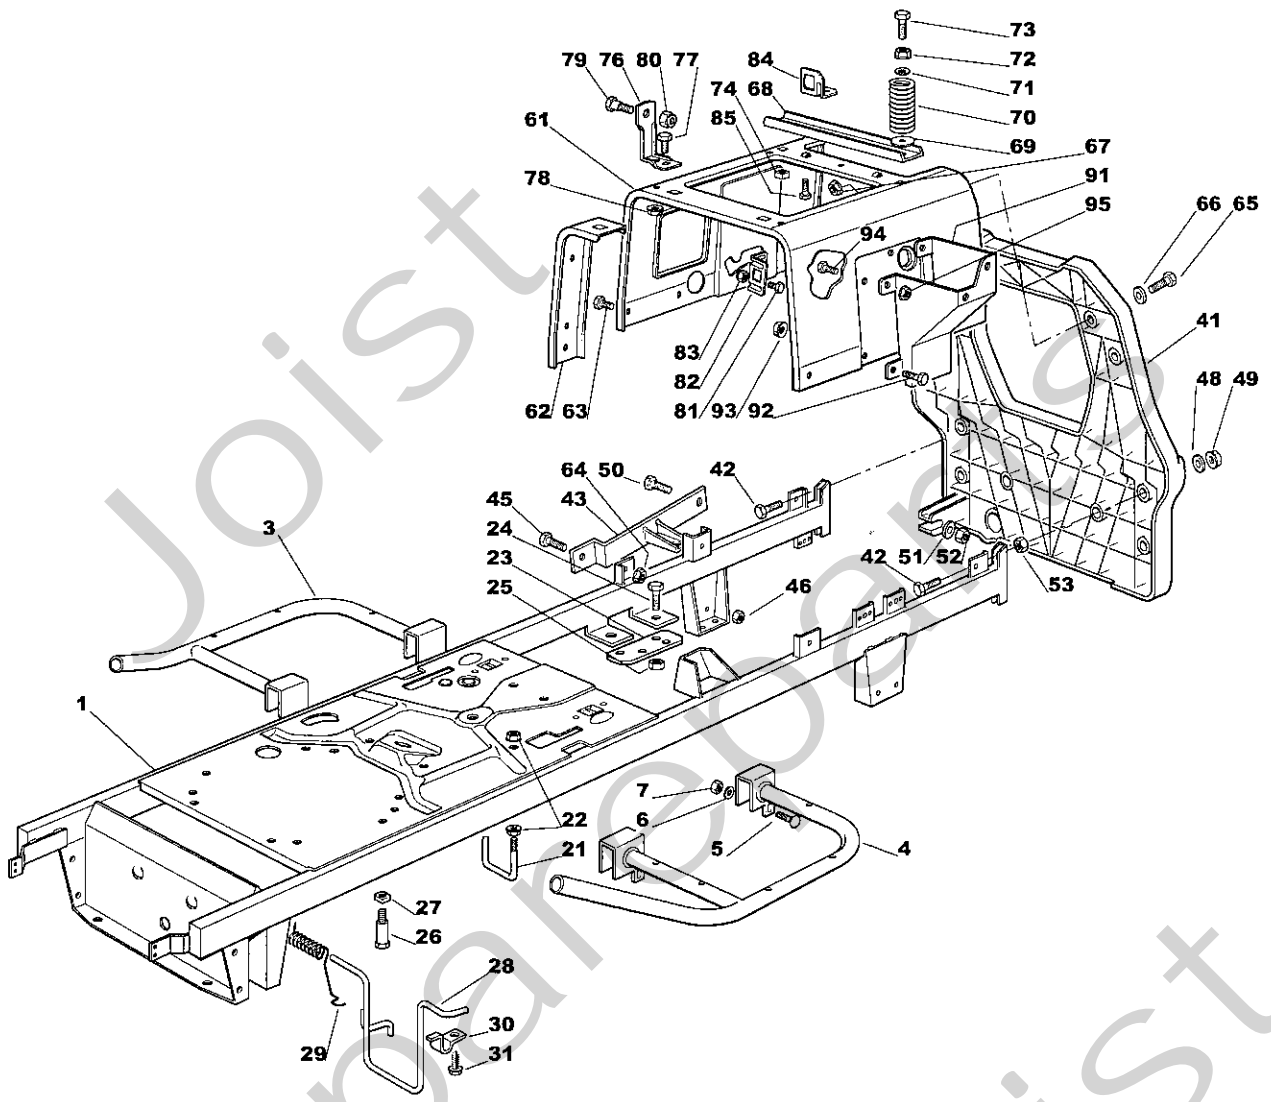

Utgåva Issue		Bildnr Picture No		ESTATE BASIC ESTATE TORNADO ESTATE TORNADO HST CHASSI		ESTATE BASIC ESTATE TORNADO ESTATE TORNADO HST CHASSIS		Sida Page	
2006- 13		1563B						68	
Pos. Fig.	Antal/Quantity			Art nr Part No	Benämning	Description	Sats Kit	Anmärkning Notes	
	2572 2546	2547							
1	1	1		1136-1499-01	Ram.....	Frame.....			
3	1	1		1136-0548-01	Fotstegsstöd- hö.....	Footboard support- RH.....			
4	1	1		1136-0549-01	Fotstegsstöd- vä.....	Footboard support- LH.....			
5	4	4		9898-0645-12	Skruv.....	Screw.....			
6	4	4		9699-0060-02	Planbricka.....	Flat washer.....			
7	4	4		9747-0631-02	Låsmutter.....	Lock nut.....			
21		1		1136-0267-01	Remstyrning.....	Belt guide.....			
22		2		9739-0631-22	Mutter.....	Nut.....			
23		2		1136-0261-01	Platta.....	Plate.....			
24		2		9997-0820-16	Skruv.....	Screw.....			
25		2		9747-0831-02	Mutter.....	Lock nut.....			
26	2			1136-0907-01	Remstyrning.....	Belt guide.....			
27	2			1136-0004-01	Fyrkantmutter.....	Square nut.....			
28	1	1		1136-0881-01	Remstyrning.....	Belt guide.....			
29	1	1		1136-0896-01	Fjäder.....	Spring.....			
30	2	2		1136-1247-01	Platta.....	Plate.....			
31	2	2		9847-8216-16	Skruv.....	Screw.....			
41	1	1		1136-0906-01	Plåt- bak.....	Plate- rear.....			
42	2	2		9997-0825-16	Skruv.....	Screw.....			
43	1	1		1136-1051-01	Förstärkning.....	Reinforcement.....			
45	1	1		9997-0816-16	Skruv.....	Screw.....			
46	1	1		9739-0831-22	Mutter.....	Nut.....			
48	2	2		9699-0056-02	Planbricka.....	Flat washer.....			
49	2	2		9747-0831-02	Mutter.....	Lock nut.....			
50	1	1		9997-0840-16	Skruv.....	Screw.....			
51	1	1		9699-0090-02	Planbricka.....	Flat washer.....			
52	1	1		9747-0831-02	Mutter.....	Lock nut.....			
53	2	2		9739-0831-22	Mutter.....	Nut.....			
61	1	1		1136-0337-01	Sitsfäste.....	Seat support.....			
62	2	2		1136-0301-01	Förstärkningsstag.....	Reinforcement plate.....			
63	4	4		9997-0614-16	Skruv.....	Screw.....			
64	4	4		9739-0631-22	Mutter.....	Nut.....			
65	4	4		9997-0620-16	Skruv.....	Screw.....			
66	4	4		9699-0060-02	Planbricka.....	Flat washer.....			
67	4	4		9747-0631-02	Låsmutter.....	Lock nut.....			
68	1	1		1136-0302-01	Förstärkningsstag.....	Reinforcement plate.....			
69	2	2		9699-0056-02	Planbricka.....	Flat washer.....			
70	2	2		1136-0202-02	Fjäder.....	Spring.....			
71	2	2		9699-0090-02	Planbricka.....	Flat washer.....			
72	2	2		9739-0831-22	Mutter.....	Nut.....			
73	2	2		1136-0358-01	Skruv.....	Screw.....			
74	2	2		1136-0003-01	Fyrkantmutter.....	Square nut.....			
76	2	2		1136-0321-01	Vinkelfäste.....	Bracket.....			
77	2	2		9997-0816-16	Skruv.....	Screw.....			
78	2	2		9739-0831-22	Mutter.....	Nut.....			
79	2	2		1136-0086-01	Bult.....	Bolt.....			
80	2	2		9712-0831-02	Låsmutter.....	Lock nut.....			
81	2	2		9997-0512-16	Skruv.....	Screw.....			
82	1	1		1136-0322-01	Vinkelfäste.....	Bracket.....			
83	2	2		9747-0531-02	Mutter.....	Nut.....			
84	1	1		1136-0925-01	Vinkelfäste.....	Angle bracket.....			
85	2	2		9847-8009-16	Skruv.....	Screw.....			
91	1	1		1136-0333-01	Stöd.....	Support.....			
92	2	2		9997-0614-16	Skruv.....	Screw.....			
93	2	2		9739-0631-22	Mutter.....	Nut.....			
94	2	2		9997-0614-16	Skruv.....	Screw.....			
95	2	2		9739-0631-22	Mutter.....	Nut.....			

X