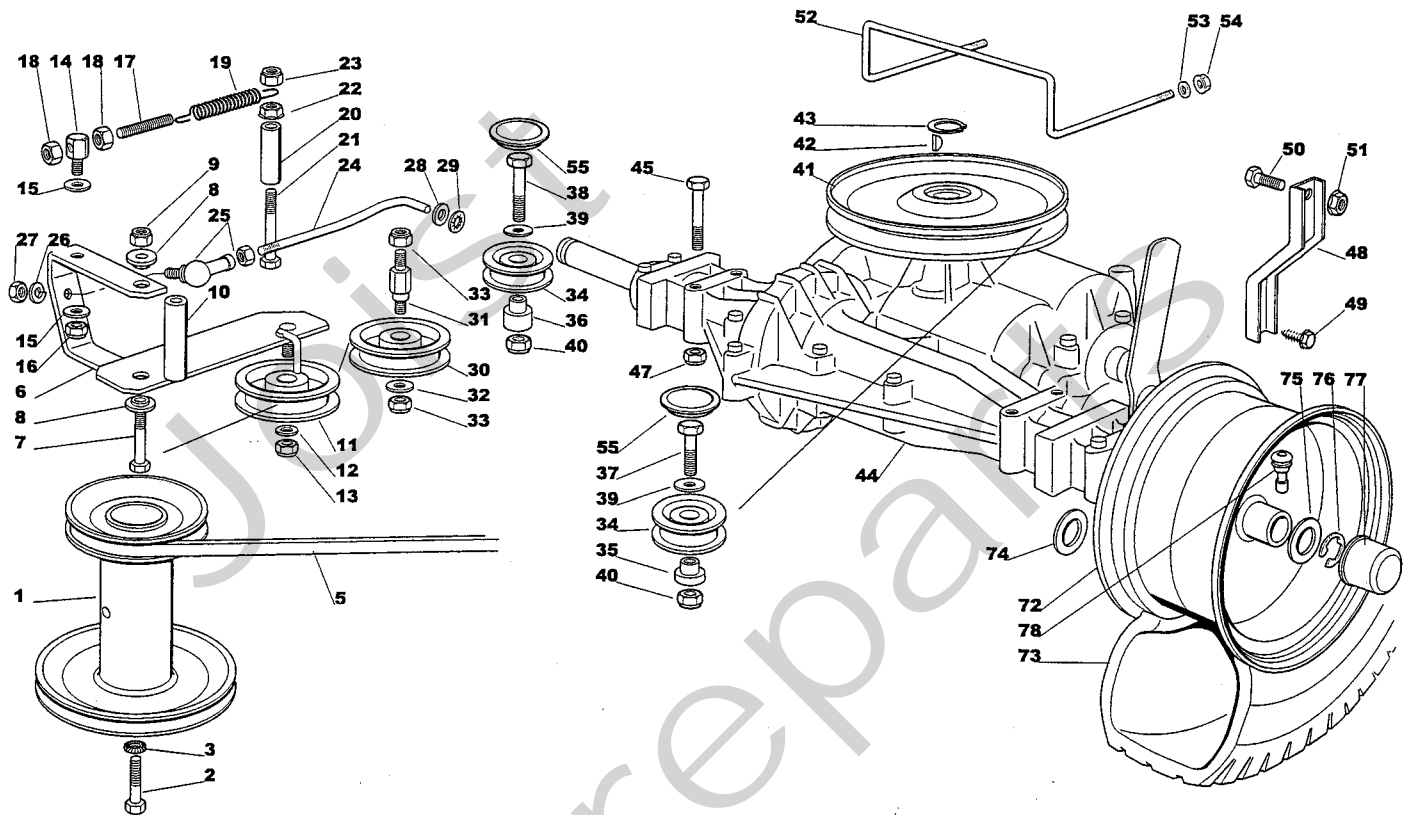

Utgåva Issue		Bildnr Picture No		ESTATE TORNADO ESTATE TORNADO HST MOTOR		ESTATE TORNADO ESTATE TORNADO HST ENGINE		Sida Page	
2003-11		1216						102	
Pos. Fig.	Antal/Quantity			Art nr Part No	Benämning	Description	Sats Kit	Anmärkning Notes	
	2521	2522							
2	1			1136-0354-01	Bränsleslang.....	Fuel hose.....			
3	3			1136-0045-01	Slangklämma.....	Hose clamp.....			
4	1			1136-1050-01	Avgasrör.....	Exhaust tube.....			
5	4			9847-7809-16	Skruv.....	Screw.....			
6	1			1136-0518-01	Ljuddämparskydd.....	Muffler protection.....			
7	1			9988-3513-16	Skruv.....	Screw.....			
8	1			9677-0009-02	Låsbricka.....	Lock washer.....			
9	1			9847-8113-16	Skruv.....	Screw.....			
10	1			1136-0273-01	Oljeavtappningsrör.....	Oil drain tube.....			
11	1			1136-0066-01	Oljeavtappningsplugg.....	Oil drain plug.....			
12	2			1136-0054-01	Tätningring.....	Oil seal.....			
13	3			9997-0835-12	Skruv.....	Screw.....			
14	1			9799-0831-02	Mutter.....	Nut.....			
15	3			9739-0831-22	Mutter.....	Nut.....			
16	2			9677-0009-02	Låsbricka.....	Lock washer.....			
17	1			1136-0353-01	Bränsleslang.....	Fuel hose.....			
18	1			1136-0046-01	Slangklämma.....	Hose clamp.....			
19	1			9997-0840-16	Skruv.....	Screw.....			