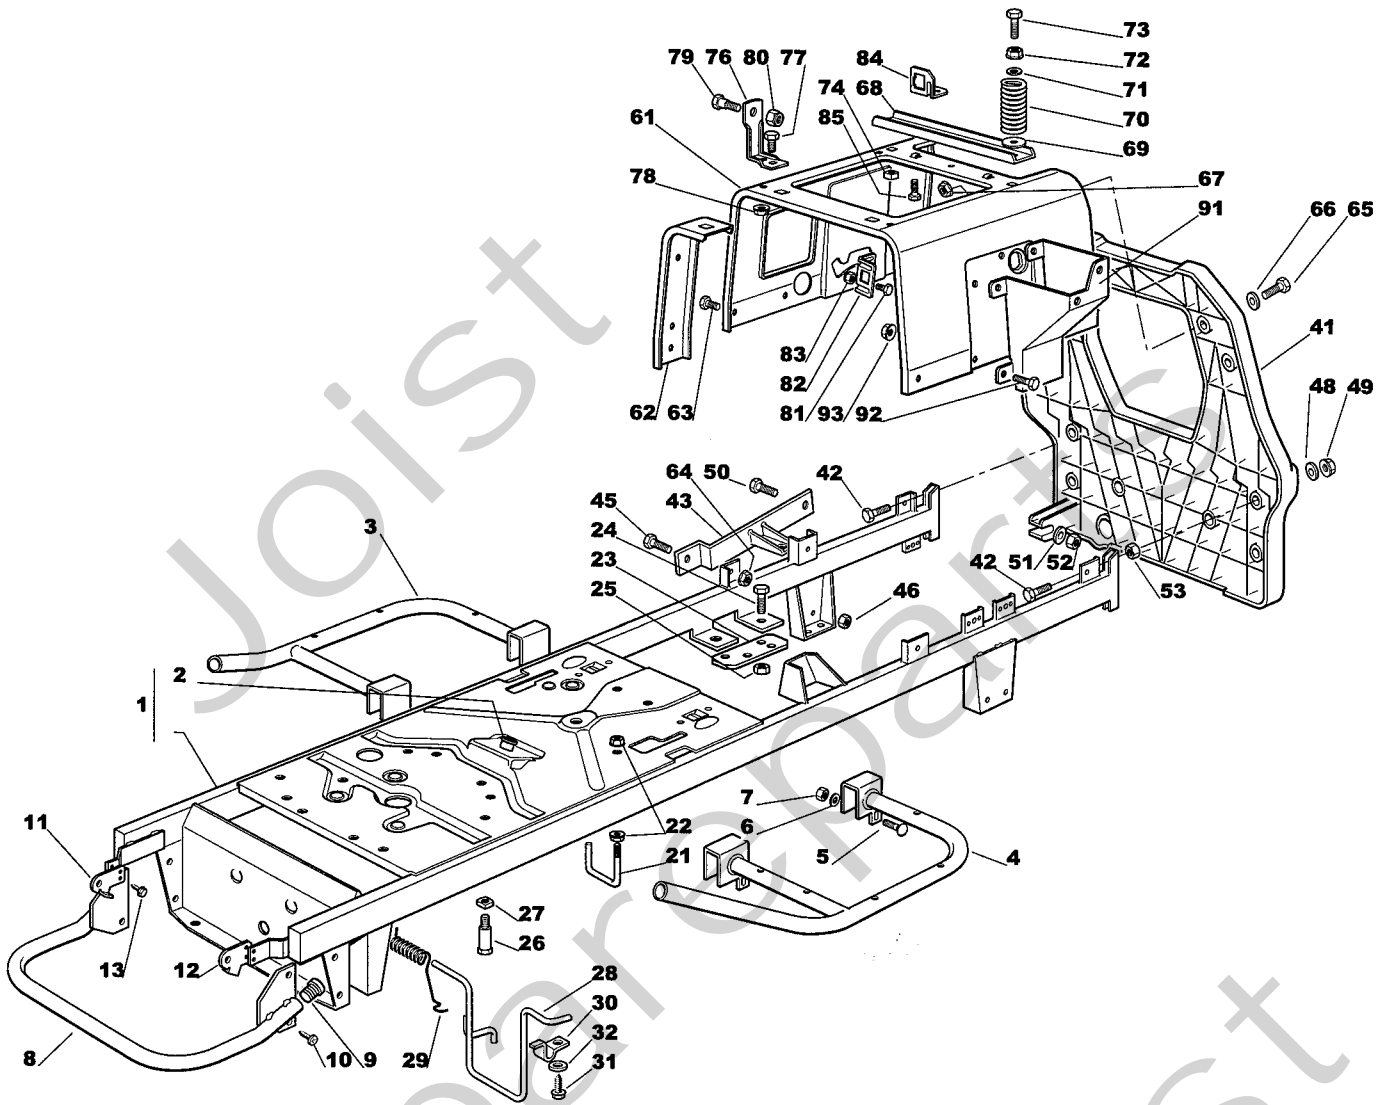

Utgåva Issue 2003-11		Bildnr Picture No 1563		ESTATE TORNADO ESTATE TORNADO HST CHASSI		ESTATE TORNADO ESTATE TORNADO HST CHASSIS		Sida Page 92	
Pos. Fig.	Antal/Quantity			Art nr Part No	Benämning	Description	Sats Kit	Anmärkning Notes	
	2521	2522							
X	1	1	1	1136-1290-01	Ram.....	Frame.....		Inkl. pos 2	
X	2	1	1	1136-1226-01	• Bussning.....	• Bushing.....			
	3	1	1	1136-0548-01	Fotstegsstöd- hö.....	Footboard support- RH.....			
	4	1	1	1136-0549-01	Fotstegsstöd- vä.....	Footboard support- LH.....			
	5	4	4	9898-0645-12	Skruv.....	Screw.....			
	6	4	4	9699-0060-02	Planbricka.....	Flat washer.....			
	7	4	4	9747-0631-02	Låsmutter.....	Lock nut.....			
	8	1	1	1136-0553-01	Ljuddämparskydd.....	Muffler protection.....			
	9	2	2	1136-0061-01	Plugg.....	Cap.....			
	10	4	4	9847-8216-16	Skruv.....	Screw.....			
	11	1	1	1136-0259-01	Huvfäste- hö.....	Hood plate- RH.....			
	12	1	1	1136-0260-01	Huvfäste- vä.....	Hood plate- LH.....			
	13	4	4	9847-8009-16	Skruv.....	Screw.....			
	21		1	1136-0267-01	Remstyrning.....	Belt guide.....			
	22		2	9739-0631-22	Mutter.....	Nut.....			
	23	2	2	1136-0261-01	Platta.....	Plate.....			
	24	2	2	9997-0820-16	Skruv.....	Screw.....			
	25	2	2	9747-0831-02	Mutter.....	Lock nut.....			
	26	2	2	1136-0907-01	Remstyrning.....	Belt guide.....			
	27	2	2	1136-0004-01	Fyrkantmutter.....	Square nut.....			
	28	1	1	1136-0881-01	Remstyrning.....	Belt guide.....			
	29	1	1	1136-0896-01	Fjäder.....	Spring.....			
X	30	2	2	1136-1247-01	Platta.....	Plate.....			
	31	2	2	9847-8216-16	Skruv.....	Screw.....			
	32	2	2	9699-0035-02	Planbricka.....	Flat washer.....			
	41	1	1	1136-0906-01	Plåt- bak.....	Plate- rear.....			
	42	2	2	9997-0825-16	Skruv.....	Screw.....			
	43	1	1	1136-1051-01	Förstärkning.....	Reinforcement.....			
	45	1	1	9997-0816-16	Skruv.....	Screw.....			
	46	1	1	9739-0831-22	Mutter.....	Nut.....			
	48	2	2	9699-0090-02	Planbricka.....	Flat washer.....			
	49	2	2	9747-0831-02	Mutter.....	Lock nut.....			
	50	1	1	9997-0840-16	Skruv.....	Screw.....			
	51	1	1	9699-0090-02	Planbricka.....	Flat washer.....			
	52	1	1	9747-0831-02	Mutter.....	Lock nut.....			
	53	2	2	9739-0831-22	Mutter.....	Nut.....			
	61	1	1	1136-0337-01	Sitsfäste.....	Seat support.....			
	62	2	2	1136-0301-01	Förstärkningsstag.....	Reinforcement plate.....			
	63	4	4	9997-0612-16	Skruv.....	Screw.....			
	64	4	4	9739-0631-22	Mutter.....	Nut.....			
	65	4	4	9997-0620-16	Skruv.....	Screw.....			
	66	4	4	9699-0060-02	Planbricka.....	Flat washer.....			
	67	4	4	9739-0631-22	Mutter.....	Nut.....			
	68	1	1	1136-0302-01	Förstärkningsstag.....	Reinforcement plate.....			
	69	2	2	9699-0056-02	Planbricka.....	Flat washer.....			
	70	2	2	1136-0202-01	Fjäder.....	Spring.....			
	71	2	2	9699-0090-02	Planbricka.....	Flat washer.....			
	72	2	2	9739-0831-22	Mutter.....	Nut.....			
	73	2	2	1136-0358-01	Skruv.....	Screw.....			
	74	2	2	1136-0003-01	Fyrkantmutter.....	Square nut.....			
	76	2	2	1136-0321-01	Vinkelfäste.....	Bracket.....			
	77	2	2	9997-0816-16	Skruv.....	Screw.....			
	78	2	2	9739-0831-22	Mutter.....	Nut.....			
	79	2	2	1136-0086-01	Bult.....	Bolt.....			
	80	2	2	9712-0831-02	Låsmutter.....	Lock nut.....			
	81	2	2	9997-0512-16	Skruv.....	Screw.....			
	82	1	1	1136-0322-01	Vinkelfäste.....	Bracket.....			
	83	2	2	9747-0531-02	Mutter.....	Nut.....			
	84	1	1	1136-0925-01	Vinkelfäste.....	Angle bracket.....			
	85	2	2	9847-8009-16	Skruv.....	Screw.....			
	91	1	1	1136-0333-01	Stöd.....	Support.....			
	92	4	4	9997-0612-16	Skruv.....	Screw.....			
	93	4	4	9739-0631-22	Mutter.....	Nut.....