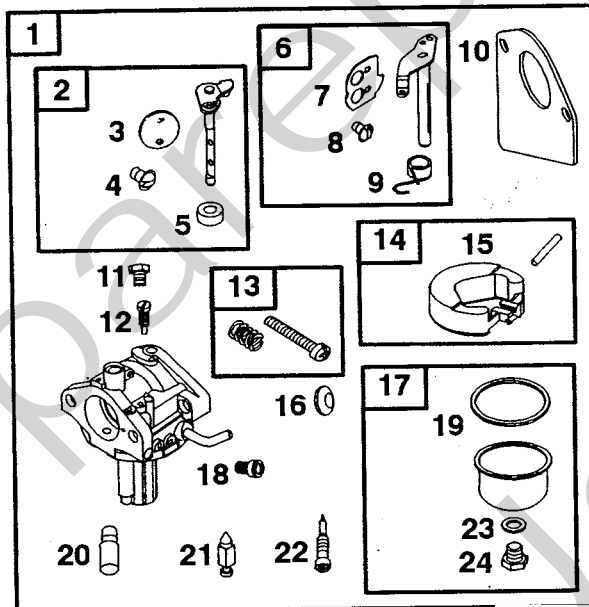

A

WALBRO

B

NIKKI

Utgåva Issue		Bildnr Picture No		BRIGGS & STRATTON 286707, 28M707 FÖRGASARE WALBRO (A) FÖRGASARE NIKKI (B)		BRIGGS & STRATTON 286707, 28M707 CARBURETOR WALBRO (A) CARBURETOR NIKKI (B)		Sida Page
2003-11		1185A						212
Pos. Fig.	Antal/Quantity			Art nr Part No	Benämning	Description	Sats Kit	Anmärkning Notes
	286 707- 1185	28M 707- 1194						
A01	1	1		495931	Chokeaxel .....	Choke shaft .....		Choke A Matic
A02	1	1		692344	• Chokespjäll .....	• Choke valve .....		
A03	1	1		690802	• Fjäder o tätning .....	• Spring and seal .....		
A04	1			498027	Förgasare kpl .....	Carburettor assy .....		Walbro
A04		1		697594	Förgasare kpl .....	Carburettor assy .....		
A05	1	1		494379	• Spjällaxel .....	• Shaft .....		
A06	1	1		691750	•• Spjäll .....	•• Throttle valve .....		
A07	1	1		691636	•• Skruv .....	•• Screw .....		
A08	1	1		691326	•• Axeltätning .....	•• Shaft seal .....		
A09	1	1		690602	•• Axelbussning .....	•• Shaft bushing .....		
A10	1	1		690572	• Fjäder .....	• Spring .....		
A11	1	1		495097	• Chokeaxel .....	• Choke shaft .....		Manual Choke
A12	1	1		690464	•• Chokespjäll .....	•• Choke valve .....		
A13	1	1		691636	•• Skruv .....	•• Screw .....		
A14	1	1		690801	•• Fjäder o tätning .....	•• Spring and seal .....		
A15		1		694524	• Plugg .....	• Welch plug .....		
A15	1			695005	• Expansionsplugg .....	• Welch plug .....		
A16	1	1		692284	• Packning .....	• Gasket .....		
A17	1			497737	• Munstycke .....	• Nozzle .....		High Altitude Standard Standard
A17	1			691434	• Munstycke .....	• Nozzle .....		
A17		1		697592	• Munstycke .....	• Nozzle .....		
A18	1	1		495800	• Justerskruv .....	• Idle adjust screw .....		
A19	1	1		498030	• Nålventil .....	• Needle valve .....		
A20	1	1		691333	•• Begränsningshuv .....	•• Limiter cap .....		
A21	1	1		690577	• Säte .....	• Inlet seat .....		
A22	1	1		231855	• Nålventil .....	• Inlet needle valve .....		
A23	1	1		494381	• Flottör .....	• Float .....		
A24	1	1		690525	•• Flottöraxel .....	•• Float hinge pin .....		
A25	1	1		495933	• Flottörhus .....	• Bowl .....		
A26	1	1		281165	•• Packning .....	•• Gasket .....		
A27	1	1		692255	•• Tätningsbricka .....	•• Sealing washer .....		
A28	1	1		691657	•• Skruv .....	•• Float bowl screw .....		
A29	1			692317	• Nippel .....	• Hose connector .....		
A39		1		494768	Bränslekran .....	Shut-off valve .....		
B01	1			694941	Förgasare kpl .....	Carburettor assy .....		Nikki
B02	1			694909	• Spjällaxel .....	• Throttle shaft .....		
B03	1			694917	•• Spjäll .....	•• Throttle valve .....		
B04	1			690718	•• Skruv .....	•• Screw .....		
B05	1			690998	•• Tätning .....	•• Shaft seal .....		
B06	1			694913	• Chokeaxel .....	• Choke shaft .....		
B07	1			694923	•• Chokespjäll .....	•• Choke valve .....		
B08	1			690718	•• Skruv .....	•• Screw .....		
B09	1			694912	•• Fjäder o tätning .....	•• Spring and seal .....		
B10	1			692284	• Packning .....	• Gasket .....		
B11	1			694921	• Plugg .....	• Carburettor plug .....		
B12	1			694927	• Munstycke .....	• Pilot jet .....		
B13	1			694907	• Justerskruv .....	• Idle speed kit .....		
B14	1			694914	• Flottör .....	• Float .....		
B15	1			694918	•• Flottöraxel .....	•• Float hinge pin .....		
B16	1			694916	• Expansionsplugg .....	• Welch plug .....		
B17	1			694908	• Flottörhus .....	• Float bowl .....		
B18	1			690880	• Huvudmunstycke .....	• Main jet .....		Standard High Altitude
B18	1			694925	• Huvudmunstycke .....	• Main jet .....		
B19	1			694920	•• Packning .....	•• Gasket .....		
B20	1			694924	• Förgasarpplugg .....	• Carburettor plug .....		
B21	1			694922	• Nålventil .....	• Float needle valve .....		
B22	1			694926	• Tomgångsventil .....	• Idle mixture valve .....		
B23	1			690997	•• Tätningsbricka .....	•• Sealing washer .....		
B24	1			694919	•• Skruv .....	•• Float bowl screw .....		