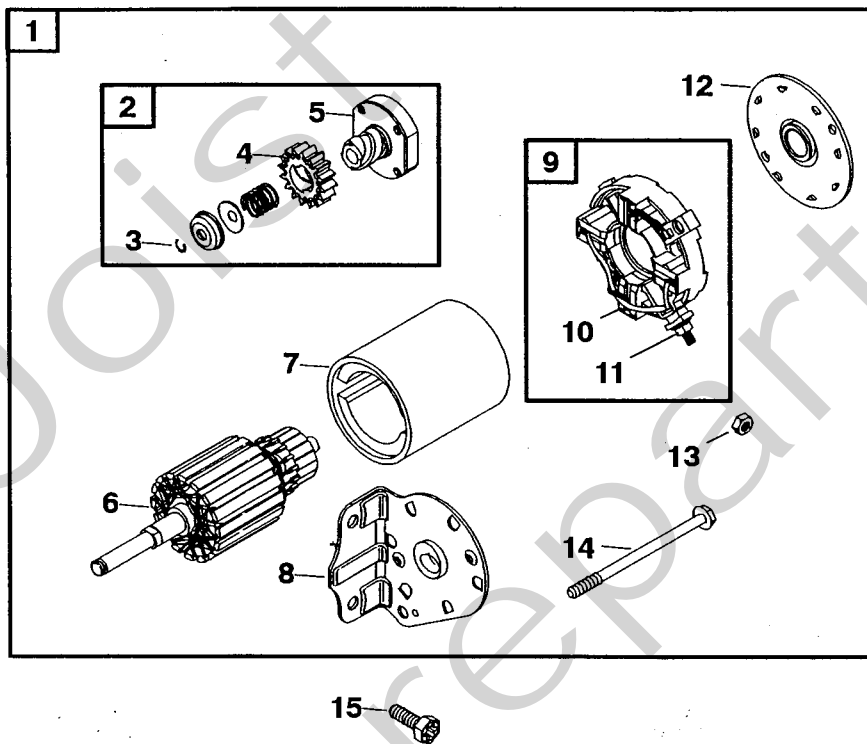

A

Utgåva Issue		Bildnr Picture No		BRIGGS & STRATTON 286707, 28M707 STARTMOTOR (A)		BRIGGS & STRATTON 286707, 28M707 STARTER MOTOR (A)		Sida Page	
2003- 11		1186						214	
Pos. Fig.	Antal/Quantity			Art nr Part No	Benämning	Description	Sats Kit	Anmärkning Notes	
	286 707- 1185	28M 707- 1194							
A01	1	1		693551	Startmotor kpl	Starter motor assy			
A02	1	1		693699	• Startdrev	• Starter drive			
A03	1	1		691265	• • Låsring	• • Retaining ring			
A04	1	1		693713	• • Drev	• • Pinion gear			
A05	1	1		692024	• • Koppling	• • Drive clutch			
A06	1	1		692034	• Rotor	• Armature			
A07	1	1		693757	• Startmotorhus	• Starter housing			
A08	1	1		691283	• Lock	• Drive cap			
A08	1	1		691429	• Lock	• Drive cap			
A09	1	1		691293	• Borsthållare	• Brush retainer			
A10	1	1		497608	• • Släpkolssats	• • Brush set			
A11	1	1		693167	• • Mutter	• • Nut			
A12	1	1		691286	• Botten	• End cap			
A13	1	1		691029	• Mutter	• Nut			
A14	2	2		690323	• Bult	• Bolt			
A15	2	2		690372	Skruv	Screw