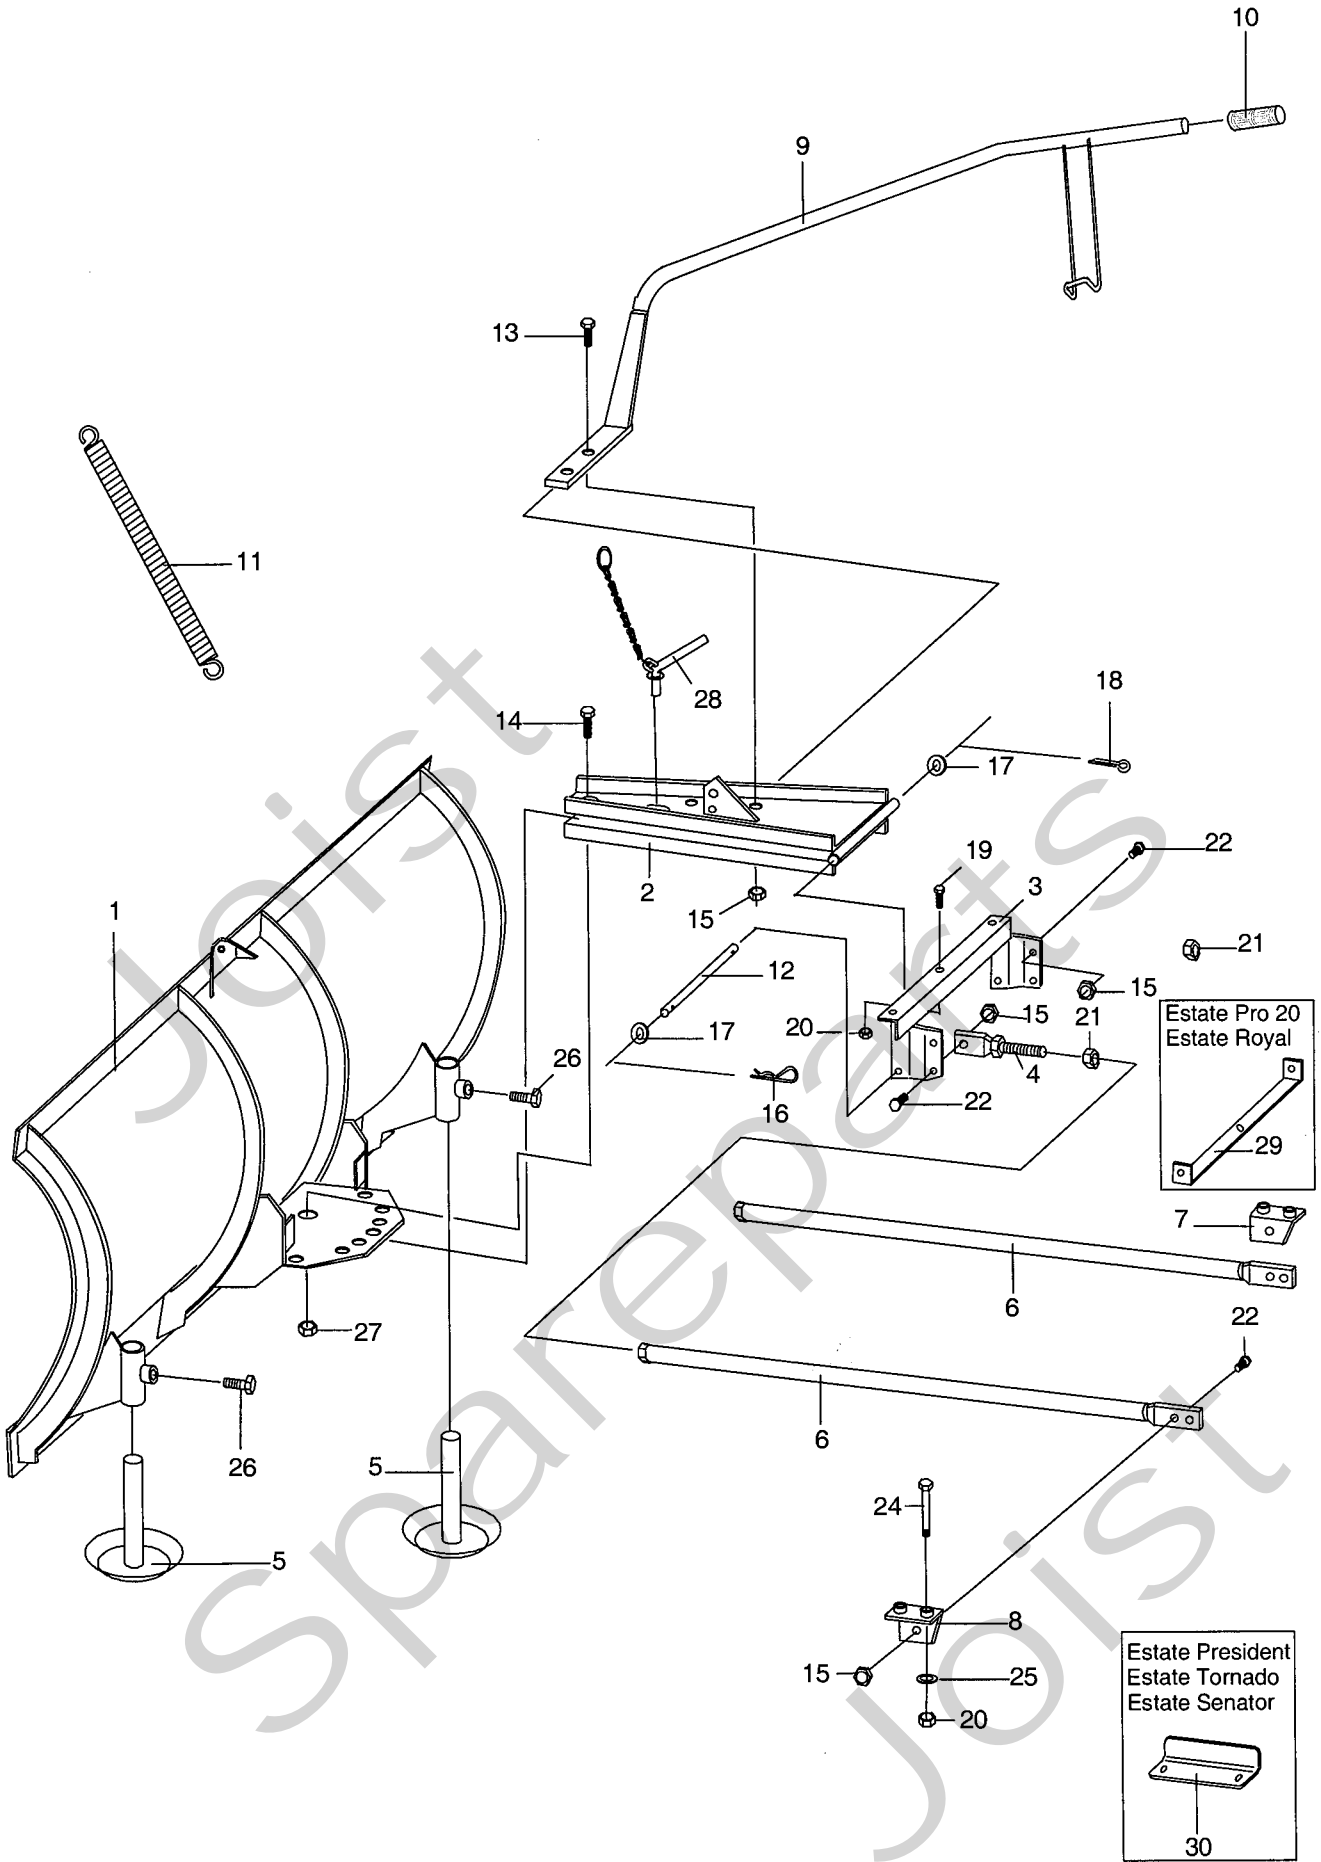

Utgåva Issue		Bildnr Picture No		SNÖBLAD (120 cm) ART.NR 13-0924-11		SNOW BLADE (120 cm) ART.NO 13-0924-11		Sida Page	
2003-11		1453						162	
Pos. Fig.	Antal/Quantity			Art nr Part No	Benämning	Description	Sats Kit	Anmärkning Notes	
	0924								
1	1			1319-1528-01	Blad	Blade			
2	1			1319-1812-01	Bladfäste.....	Blade holder.....			
3	1			1319-1816-01	Ram	Frame			
4	2			1319-1817-01	Skruv	Screw			
5	2			1319-1526-01	Släpsko.....	Skid			
6	2			1319-1818-01	Stag	Rod			
7	1			1319-1819-01	Stagfäste	Rod bracket.....			
8	1			1319-1820-01	Stagfäste	Rod bracket.....			
9	1			1319-1815-01	Lyftarm	Lift rod			
10	1			1319-1822-01	Handtag	Grip			
11	1			1319-1527-01	Fjäder.....	Spring			
12	1			1319-1821-01	Axel	Shaft			
13	2			9997-1030-16	Skruv	Screw			
14	1			1319-1551-01	Skruv	Screw			
15	8			9747-1031-02	Låsmutter	Lock nut			
16	1			1319-1692-01	Låsnål	Spring pin			
17	2			9699-0037-02	Bricka	Washer			
18	1			1319-1811-01	Saxpinne.....	Cotter pin			
19	3			9997-0816-16	Skruv	Screw			
20	7			9747-0831-02	Mutter.....	Lock nut			
21	2			9747-1031-02	Låsmutter	Lock nut			
22	6			9997-1025-16	Skruv	Screw			
24	4			9997-0880-16	Skruv	Screw			
25	4			9699-0028-02	Planbricka.....	Flat washer.....			
26	2			9997-1220-16	Skruv	Screw			
27	1			9747-1631-02	Låsmutter	Lock nut			
28	1			1319-1531-01	Sprint.....	Pin			
29	1			1319-1813-01	Monteringsfäste.....	Mounting plate.....			
30	1			1319-1814-01	Monteringsfäste.....	Mounting plate.....