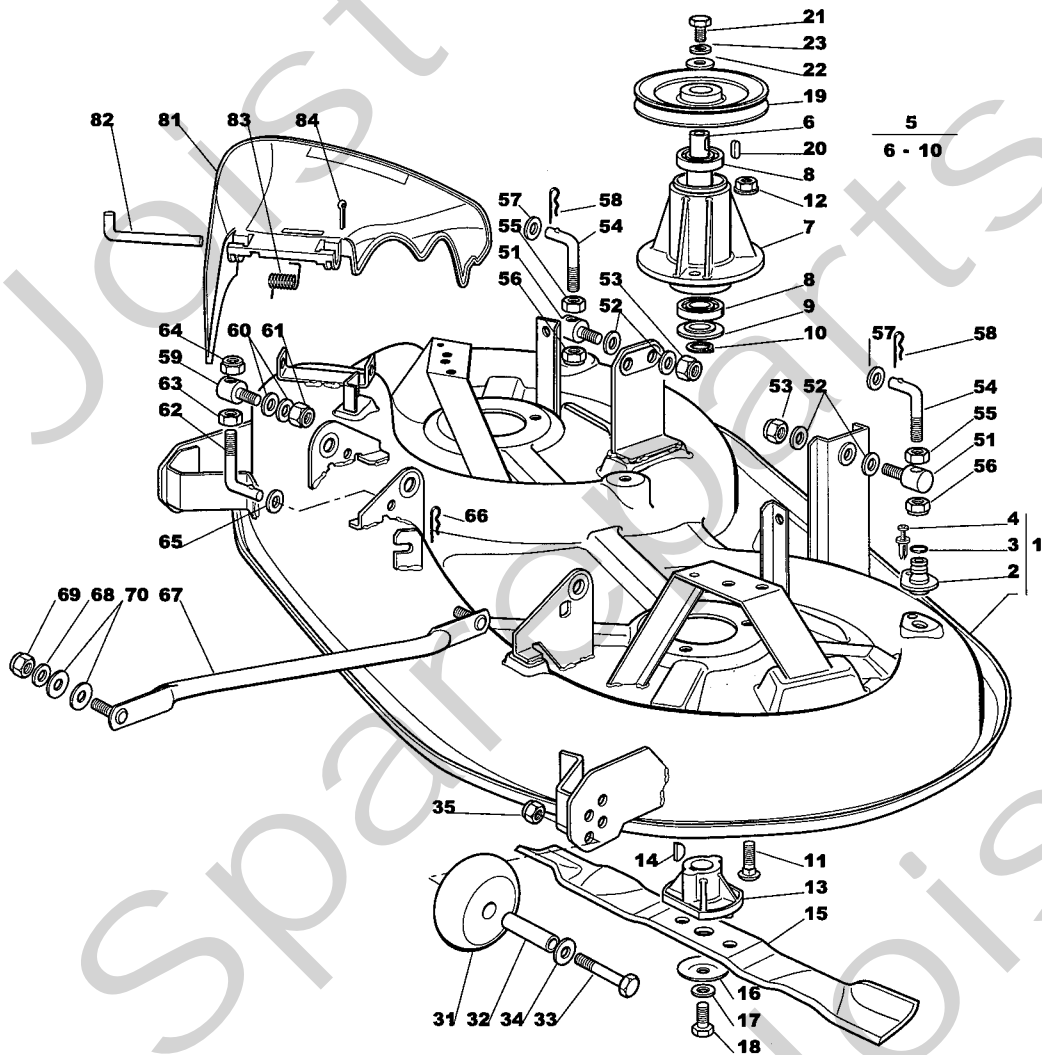

Utgåva Issue		Bildnr Picture No		ESTATE TORNADO ESTATE TORNADO HST KLIPPAGGREGAT		ESTATE TORNADO ESTATE TORNADO HST MOWER DECK		Sida Page	
2003-11		1449A						112	
Pos. Fig.	Antal/Quantity				Art nr Part No	Benämning	Description	Sats Kit	Anmärkning Notes
	2521	2522							
1	1				1136-1044-01 Klippagggregatskåpa	Mower deck casing			Inkl. pos 2 - 4
2	2				1136-0120-01 • Vattenslangnippel	• Water hose connection.....			
3	2				1136-0068-01 • O-ring.....	• O-ring.....			
4	2				1136-0012-01 • Nit.....	• Rivet.....			
5	2				1136-0481-01 Lagerbox kpl.....	Bearing box assy.....			Inkl. pos 6 - 10
6	2				1136-0099-01 • Knivaxel	• Blade shaft			
8	4				1136-0069-01 • Kullager	• Ball bearing			
9	2				1136-0176-01 • Dammskydd	• Dust cover.....			
10	2				9650-0020-04 • Spårring.....	• Circlip.....			
11	6				9898-0825-16 Skruv	Screw.....			
12	6				9739-0831-22 Mutter.....	Nut.....			
13	2				1136-0221-01 Knivfäste.....	Blade hub.....			
14	2				9600-0014-00 Kil	Key.....			
15	2				1136-1029-01 Kniv	Blade.....			
16	2				1136-0083-01 Fjäderbricka	Elastic washer.....			
17	2				1136-0015-01 Bricka	Washer.....			
18	2				9987-5238-12 Knivbult	Blade bolt.....			
19	2				1136-0916-01 Remskiva.....	Pulley.....			
20	2				1136-0001-01 Kil	Key.....			
21	2				9997-0820-16 Skruv	Screw.....			
22	2				1136-0307-01 Bricka	Washer.....			
23	2				9683-0030-02 Låsbricka	Lock washer.....			
31	2				1136-1052-01 Stödhjul	Anti scalp wheel.....			
32	2				1136-0901-01 Distans	Spacer.....			
33	2				9997-0880-16 Skruv	Screw.....			
34	2				9699-0056-02 Planbricka	Flat washer.....			
35	2				9739-0831-22 Mutter.....	Nut.....			
51	2				1136-0231-01 Ledbult	Pivot bolt.....			
52	4				1136-0308-01 Bricka	Washer.....			
53	2				9747-1031-02 Låsmutter	Lock nut.....			
54	2				1136-0347-01 Lyftlänk.....	Lift tie rod.....			
55	2				9799-1031-02 Mutter.....	Nut.....			
56	2				9747-1031-02 Låsmutter	Lock nut.....			
57	2				9699-0035-02 Planbricka.....	Flat washer.....			
58	2				1136-0095-01 Låsnål.....	Hair pin.....			
59	1				1136-0231-01 Ledbult	Pivot bolt.....			
60	2				1136-0308-01 Bricka	Washer.....			
61	1				9747-1031-02 Låsmutter	Lock nut.....			
62	1				1136-0928-01 Spännlänk.....	Tie rod.....			
63	1				9799-1031-02 Mutter.....	Nut.....			
64	1				9747-1031-02 Låsmutter	Lock nut.....			
65	1				9699-0035-02 Planbricka.....	Flat washer.....			
66	1				1136-0095-01 Låsnål.....	Hair pin.....			
67	2				1136-0448-01 Stång	Equalizer rod.....			
68	4				9699-0056-02 Planbricka.....	Flat washer.....			
69	4				9747-1031-02 Låsmutter	Lock nut.....			
70	8				1136-0308-01 Bricka	Washer.....			
72	1				1136-1107-01 Deflektor.....	Deflector.....			
73	1				1136-0229-01 Sprint.....	Pin.....			
74	1				9598-0002-02 Låsnål.....	Pin lock.....			
81	1				1136-0910-01 Utkastskydd.....	Discharge protection.....			
82	1				1136-0902-01 Axel	Pivot.....			
83	1				1136-0894-01 Fjäder.....	Spring.....			
84	1				9599-0070-02 Saxsprint	Split pin.....