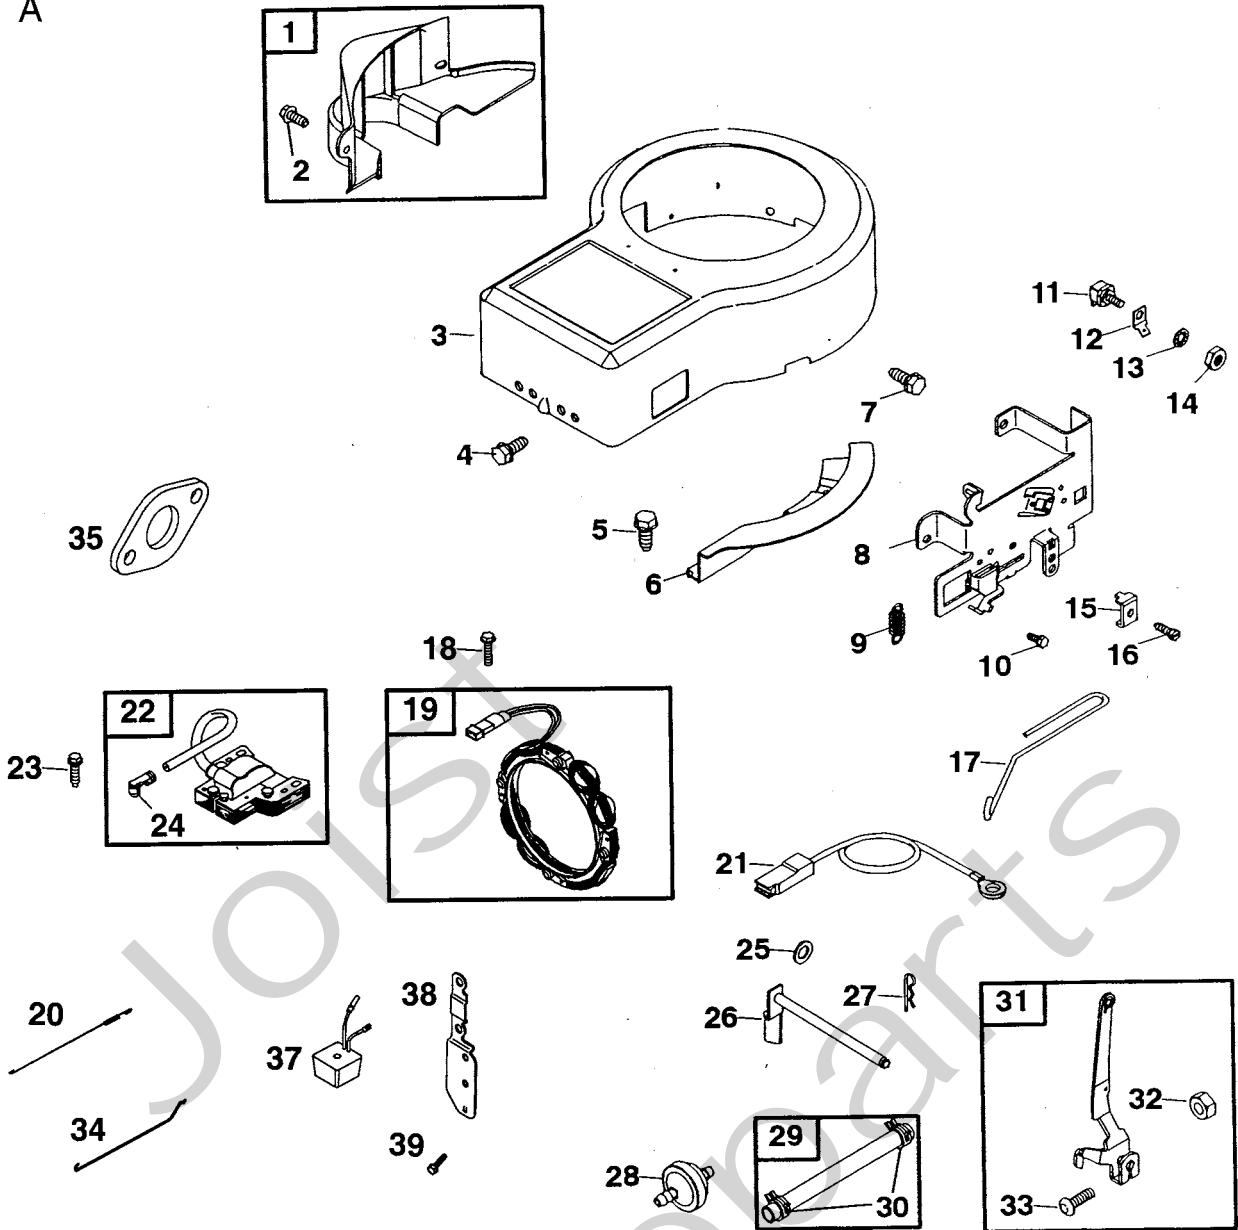

A

B

Utgåva Issue		Bildnr Picture No		BRIGGS & STRATTON 286707, 28M707 REGULATOR (A) LUFTFILTER (B)		BRIGGS & STRATTON 286707, 28M707 GOVERNOR (A) AIR CLEANER (B)		Sida Page
2003- 11		1184A						210
Pos. Fig.	Antal/Quantity			Art nr Part No	Benämning	Description	Sats Kit	Anmärkning Notes
	286 707- 1185	28M 707- 1194						
A01	1	1		490324	Skyddskåpa	Cover		
A02	2	2		691002	• Skruv	• Screw		
A03	1			690485	Fläkthus	Blower housing		
A03		1		691399	Fläkthus	Blower housing		
A04		1		690960	Skruv	Screw		
A04	1			692198	Skruv	Screw		
A05	2	2		690661	Skruv	Screw		
A06	1	1		690456	Svänghjulsskydd	Flywheel guard		
A07	2	2		692127	Skruv	Screw		
A08	1	1		694042	Reglageplåt	Control bracket		
A09	1	1		691795	Regulatorfjäder	Governor spring		
A10	2	2		691693	Skruv	Screw		
A11	1	1		691972	Isolator	Insulator		
A12	1	1		691084	Anslutningsbleck	Ground terminal		
A13	1	1		691077	Bricka	Washer		
A14	1	1		691612	Mutter	Nut		
A15	1	1		691024	Klämma	Clamp		
A16	1	1		690804	Skruv	Screw		
A17	1	1		691840	Chokelänk	Choke link		
A18	2	2		691183	Skruv	Screw		
A19	1			691065	Generator	Alternator		
A19		1		696457	Generator	Alternator		
A20		1		691842	Fjäder	Spring		
A21	1	1		398808	Kortslutningskabel	Ground wire		
A22	1	1		492341	Tändsystem	Armature magneto		
A23	2	2		691061	Skruv	Screw		
A24	1	1		493880	• Anslutningshylsa	• Terminal		
A25	1	1		691691	Bricka	Washer		
A26	1	1		692012	Regulatoraxel	Governor crank		
A27	1	1		691620	Låsnål	Cotter pin		
A28	1	1		394358	Bränslefilter	Fuel filter		
A29	1	1		691050	Bränsleslang	Fuel line		
A30	2	2		95162	• Slangklämma	• Hose clamp		
A31	1	1		691374	Regulatorarm	Governor lever		
A32	1	1		691119	• Bult	• Bolt		
A33	1	1		691251	• Mutter	• Nut		
A34		1		691841	Regulatorlänk	Governor link		
A35		1		692236	Packning	Gasket		
A37		1		691188	Regulator	Regulator		
A38		1		694475	Fäste	Mounting bracket		
A39		2		694476	Skruv	Screw		
B25	1	1		691668	Låsrott	Air cleaner knob		
B26		1		691332	Lock	Cover		
B26	1			691916	Lock	Cover		
B27	1	1		272403	Filterelement	Air cleaner element		
B28	1	1		692297	Tätning	Seal		
B29	1	1		496894	Pappersfilter	Cartridge		
B30	2	2		692126	Skruv	Screw		
B31	1	1		696129	Luftrenarfäste	Air cleaner base		
B32	1	1		691328	• Ventilationsrör	• Breather tube		
B33	1	1		691917	• O- ring	• O- ring		
B34	1	1		693675	• Skruv	• Screw		
B35	2	2		690958	Mutter	Nut