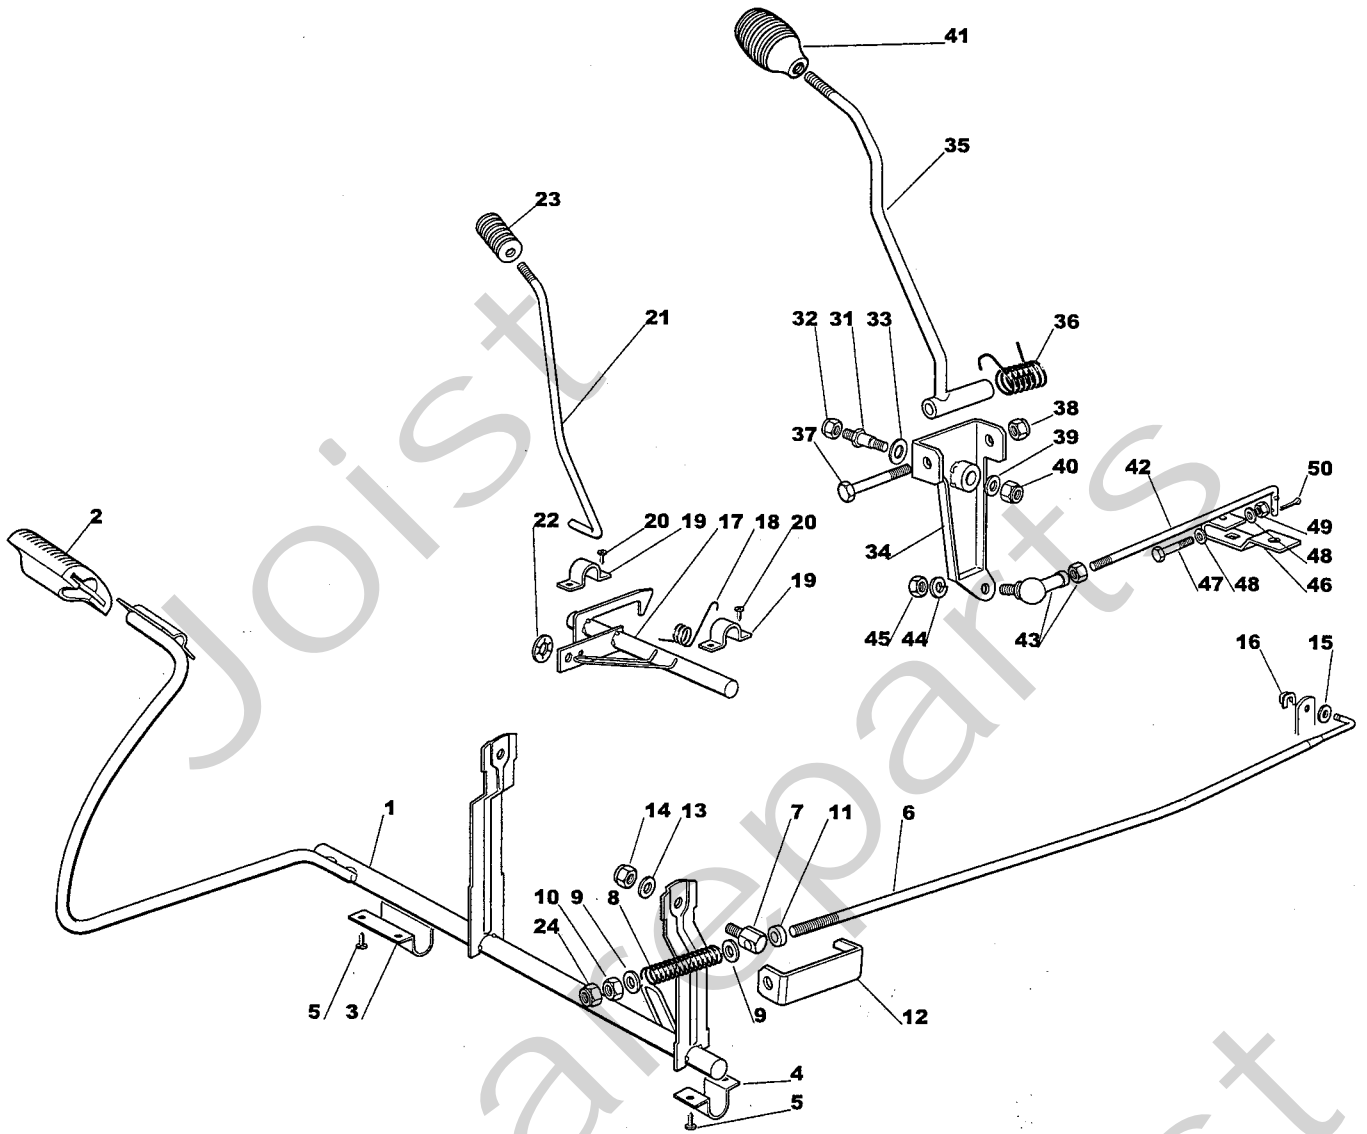

Utgåva Issue		Bildnr Picture No		ESTATE TORNADO BROMSREGLAGE VÅXELREGLAGE		ESTATE TORNADO BRAKE CONTROL GEAR SHIFTER CONTROL		Sida Page	
2003-11		1214A						96	
Pos. Fig.	Antal/Quantity				Art nr Part No	Benämning	Description	Sats Kit	Anmärkning Notes
	2521								
1	1				1136-0506-01	Bromspedal	Brake pedal		
2	1				1136-0152-01	Pedalskydd	Pedal cover		
3	1				1136-0254-01	Bygel	Clamp		
4	1				1136-0255-01	Bygel	Clamp		
5	6				9847-8016-16	Skruv	Screw		
6	1				1136-0116-01	Bromsstång	Brake rod		
7	1				1136-0244-01	Ledbult	Pivot bolt		
8	1				1136-0218-01	Fjäder	Spring		
9	2				9699-0035-02	Planbricka	Flat washer		
10	1				9799-1031-02	Mutter	Nut		
11	1				1136-0172-01	Distans	Spacer		
12	1				1136-0329-01	Bygel	Clamp		
13	1				9699-0060-02	Planbricka	Flat washer		
14	1				9747-0631-02	Låsmutter	Lock nut		
15	1				9699-0090-02	Planbricka	Flat washer		
16	1				1136-0009-01	Låsplatta	Lock plate		
17	1				1136-0441-01	Spårraxel	Axle		
18	1				1136-0217-01	Fjäder	Spring		
19	2				1136-0256-01	Bygel	Plate		
20	4				9847-8016-16	Skruv	Screw		
21	1				1136-0119-01	P- bromsarm	P- brake lever		
22	1				9675-0011-00	Starlock	Starlock		
23	1				1136-0392-01	Knopp	Knob		
24	1				9747-1031-02	Låsmutter	Lock nut		
31	1				1136-0233-01	Pinnbult	Stud bolt		
32	1				9712-0831-02	Låsmutter	Lock nut		
33	1				1136-0088-01	Bricka	Washer		
34	1				1136-0529-01	Spakhållare	Gear lever bracket		
35	1				1136-0490-01	Växelspak	Gear lever		
36	1				1136-0212-01	Fjäder	Spring		
37	1				9997-0880-16	Skruv	Screw		
38	1				9747-0831-02	Mutter	Lock nut		
39	1				9699-0056-02	Planbricka	Flat washer		
40	1				9712-0831-02	Låsmutter	Lock nut		
41	1				1136-0197-01	Handtag	Knob		
42	1				1136-0107-01	Växlestag	Shifter rod		
43	1				1136-0093-01	Kulled	Ball joint		
44	1				9683-0030-02	Låsbricka	Lock washer		
45	1				9799-0831-02	Mutter	Nut		
46	1				1136-0187-01	Växelarm	Gearshift arm		
47	1				9997-0640-12	Skruv	Screw		
48	2				9699-0035-02	Planbricka	Flat washer		
49	1				9747-0631-02	Låsmutter	Lock nut		
50	1				9599-0070-02	Saxsprint	Split pin