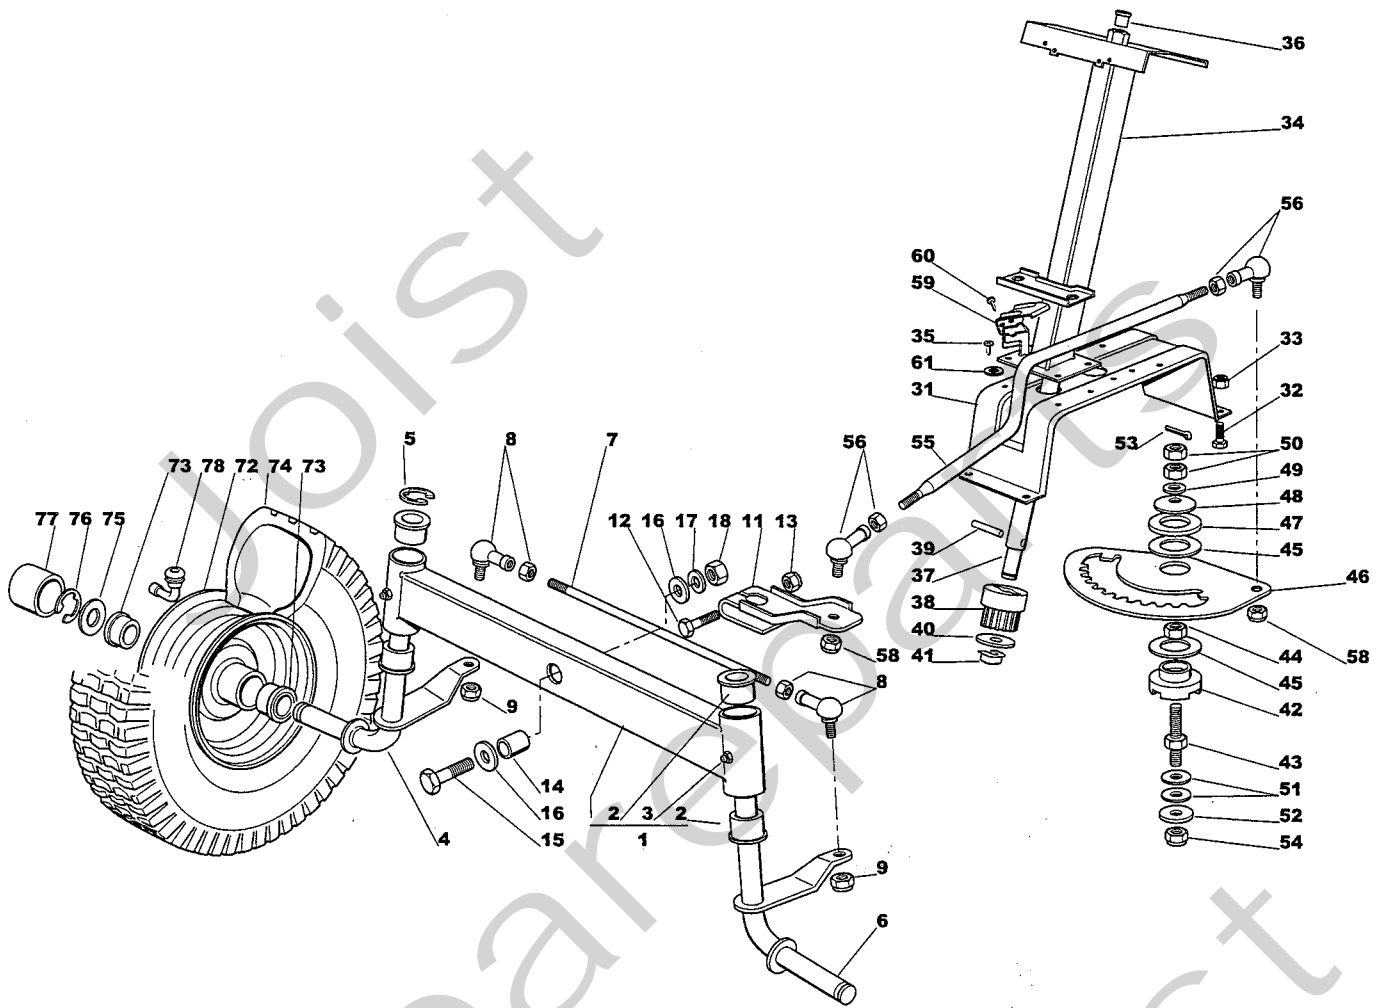

Utgåva Issue		Bildnr Picture No		ESTATE TORNADO ESTATE TORNADO HST STYRNING		ESTATE TORNADO ESTATE TORNADO HST STEERING		Sida Page	
2003-11		1213A						94	
Pos. Fig.	Antal/Quantity			Art nr Part No	Benämning	Description	Sats Kit	Anmärkning Notes	
	2521	2522							
1	1	1		1136-0466-01	Framaxel kpl	Front wheel axle assy		Inkl. pos 2, 3	
2	4	4		1136-0121-01	• Bussning	• Bushing			
3	2	2		9501-0500-00	• Smörjnippel	• Grease joint			
4	1	1		1136-0485-01	Hjulspindel- hö	Stub axle- RH			
5	1	1		9652-0015-04	Låsring	Retaining ring			
6	1	1		1136-0486-01	Hjulspindel- vä	Stub axle- LH			
7	1	1		1136-0349-01	Parallellstag	Tie rod			
8	2	2		1136-0092-01	Kulled	Ball joint			
9	2	2		9747-1031-02	Låsmutter	Lock nut			
11	1	1		1136-0188-01	Styrmarm	Steering arm			
12	1	1		9997-1055-12	Skruv	Screw			
13	1	1		9747-1031-02	Låsmutter	Lock nut			
14	1	1		1136-0165-01	Distans	Spacer			
15	1	1		9997-1260-02	Skruv	Screw			
16	2	2		1136-0016-01	Bricka	Washer			
17	1	1		9683-0055-02	Låsbricka	Lock washer			
18	1	1		9799-1231-02	Mutter	Nut			
31	1	1		1136-0335-01	Stöd	Support			
32	4	4		9997-0816-16	Skruv	Screw			
33	4	4		9747-0831-02	Mutter	Lock nut			
34	1	1		1136-0541-01	Rattstångsfäste	Support			
35	4	4		9847-8216-16	Skruv	Screw			
36	1	1		1136-0124-01	Bussning	Bushing			
37	1	1		1136-0250-01	Rattstång	Steering column			
38	1	1		1136-0263-01	Styrdrev	Steering pinion			
39	1	1		9595-0262-00	Spännstift	Locating pin			
40	1	1		9699-0037-02	Bricka	Washer			
41	1	1		1136-0008-01	Låsplatta	Lock plate			
42	1	1		1136-0128-01	Bussning	Bushing			
43	1	1		1136-0246-01	Pinnbult	Stud bolt			
44	1	1		9799-1031-02	Mutter	Nut			
45	2	2		1136-0310-01	Bricka	Washer			
46	1	1		1136-0320-01	Styrsektor	Steering sector			
47	1	1		1136-0311-01	Bricka	Washer			
48	1	1		1136-0083-01	Fjäderbricka	Elastic washer			
49	1	1		9699-0035-02	Planbricka	Flat washer			
50	2	2		9799-1031-02	Mutter	Nut			
51	2	2		1136-0087-01	Bricka	Washer			
52	1	1		1136-0015-01	Bricka	Washer			
53	1	1		9599-0070-02	Saxsprint	Split pin			
54	1	1		9747-1031-02	Låsmutter	Lock nut			
55	1	1		1136-0111-01	Styrstag	Steering rod			
56	2	2		1136-0092-01	Kulled	Ball joint			
58	2	2		9747-1031-02	Låsmutter	Lock nut			
59		1		1136-0279-01	Brytarskydd	Micro protection			
60		2		9847-7813-16	Skruv	Screw			
61	2	2		9699-0035-02	Planbricka	Flat washer			
72	2	2		1136-0454-01	Fälg	Rim			
73	4	4		1136-0157-01	Lager	Bearing			
74	2	2		1136-0269-01	Däck (Turf Saver)	Tire (Turf Saver)			
74	2	2		1136-0271-01	Däck (Deli)	Tire (Deli)			
75	2	2		1136-0305-01	Bricka	Washer			
76	2	2		9652-0015-04	Låsring	Retaining ring			
77	2	2		1136-0081-01	Navkapsel	Hub cap			
78	2	2		1136-0359-01	Ventil	Valve