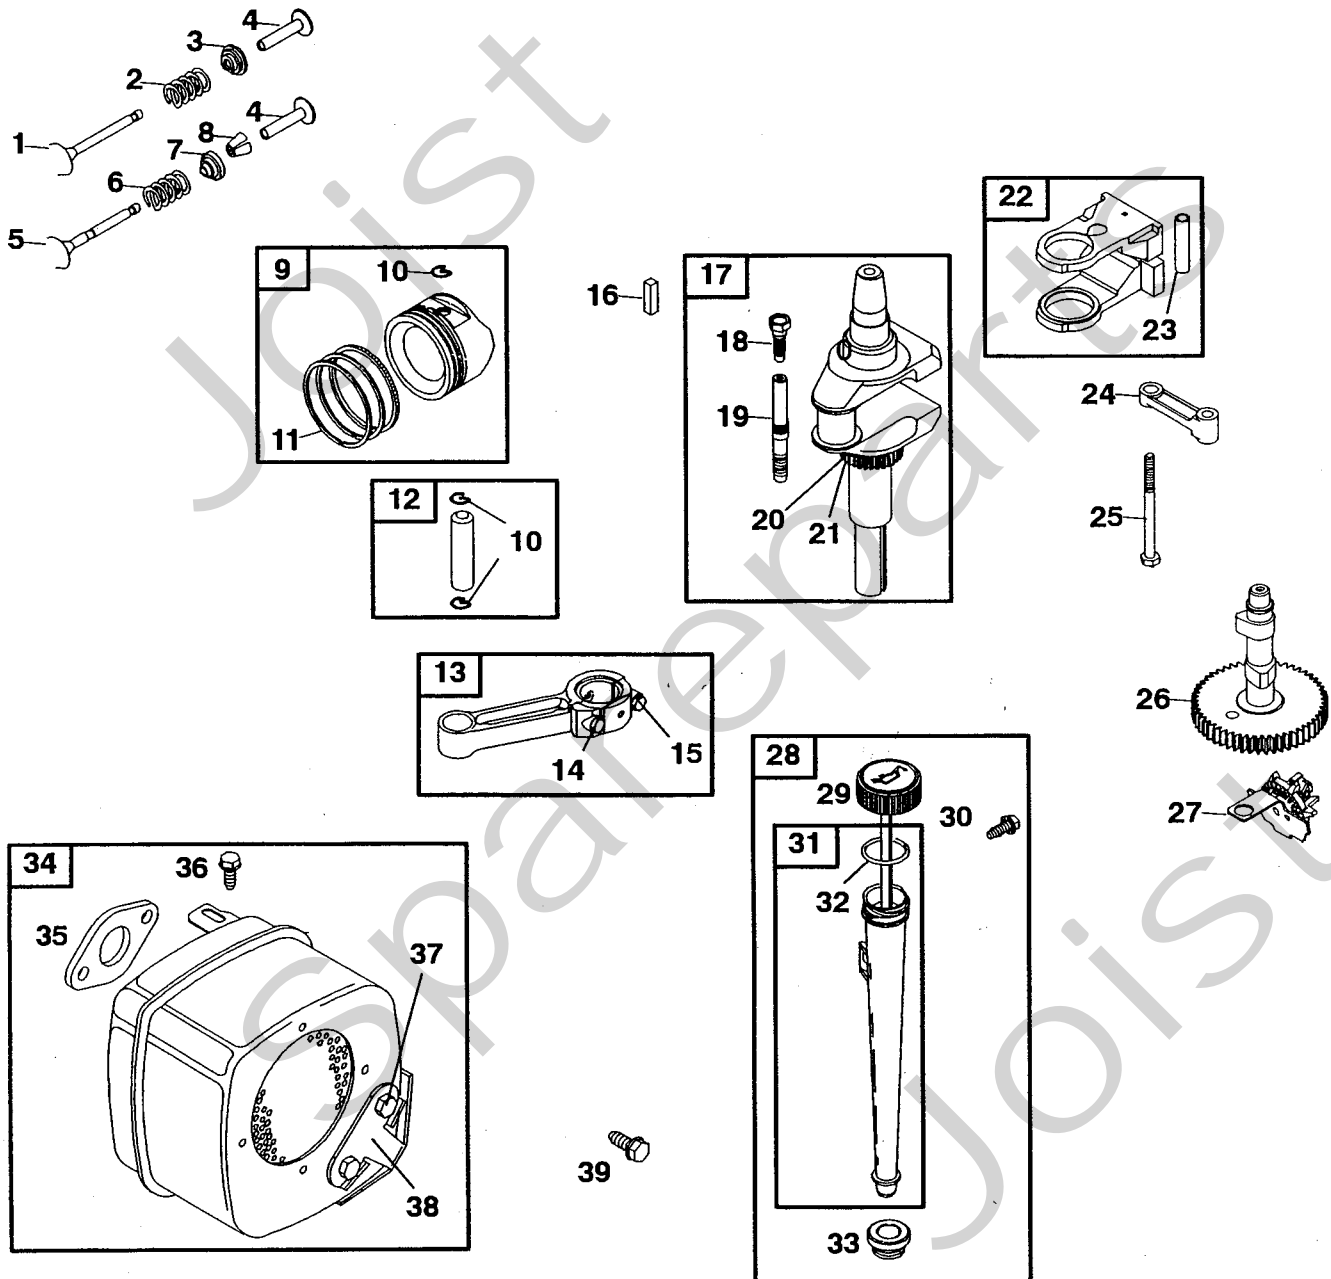

B

Utgåva Issue		Bildnr Picture No		BRIGGS & STRATTON 286707, 28M707 INSUGNINGSRÖR (A) VEVAXEL (B)		BRIGGS & STRATTON 286707, 28M707 INTAKE TUBE (A) CRANKSHAFT (B)		Sida Page
2003-11		1183						208
Pos. Fig.	Antal/Quantity			Art nr Part No	Benämning	Description	Sats Kit	Anmärkning Notes
	286 707- 1185	28M 707- 1194						
A30	1	1		272554	Packning.....	Gasket.....		
A31	1	1		691711	Insugningsrör.....	Intake manifold.....		
A32	2	2		690953	Skruv.....	Screw.....		
A33	2	2		691098	Pinnbult.....	Stud.....		
A34	2	2		690958	Mutter.....	Nut.....		
B01	1	1		262247	Insugningsventil.....	Intake valve.....		
B02	1	1		691605	Ventilfjäder-insug.....	Valve spring-intake.....		
B03	1	1		690656	Ventilhållare.....	Valve retainer.....		
B04	2	2		691811	Ventillyftare.....	Valve tappet.....		
B05	1	1		262246	Utblåsningsventil.....	Exhaust valve.....		
B06	1	1		691597	Ventilfjäder-utblås.....	Valve spring-exhaust.....		
B07	1	1		691939	Ventilhållare.....	Valve retainer.....		
B08	1	1		494553	Hållare.....	Retainer.....		
B09	1			499284	Kolv kpl.....	Piston assy.....		Standard
B09	1			499288	Kolv kpl.....	Piston assy.....		.010" O.S.
B09	1			499292	Kolv kpl.....	Piston assy.....		.020" O.S.
B09	1			499296	Kolv kpl.....	Piston assy.....		.030" O.S.
B09		1		696397	Kolv kpl.....	Piston assy.....		Standard
B09		1		696398	Kolv kpl.....	Piston assy.....		.010" O.S.
B09		1		696399	Kolv kpl.....	Piston assy.....		.020" O.S.
B09		1		696400	Kolv kpl.....	Piston assy.....		.030" O.S.
B10	2	2		691299	• Låsring.....	• Piston pin lock.....		
B11	1			392331	• Kolvringsatts.....	• Ring set.....		Chrome standard
B11	1			499996	• Kolvringsatts.....	• Ring set.....		Standard
B11	1			499997	• Kolvringsatts.....	• Ring set.....		.010" O.S.
B11	1			499998	• Kolvringsatts.....	• Ring set.....		.020" O.S.
B11	1			499999	• Kolvringsatts.....	• Ring set.....		.030" O.S.
B11		1		696403	• Kolvringsatts.....	• Ring set.....		Standard
B11		1		696404	• Kolvringsatts.....	• Ring set.....		.010" O.S.
B11		1		696405	• Kolvringsatts.....	• Ring set.....		.020" O.S.
B11		1		696406	• Kolvringsatts.....	• Ring set.....		.030" O.S.
B12	1	1		498319	Kolvbult.....	Piston pin.....		Standard
B12	1	1		498320	Kolvbult.....	Piston pin.....		.005" O.S.
B13	1	1		494504	Vevstake.....	Connecting rod.....		Standard
B13	1	1		495490	Vevstake.....	Connecting rod.....		.020" U.S.
B14	1	1		690348	• Skruv.....	• Screw.....		
B15	1	1		690356	• Skruv.....	• Screw.....		
B16	1	1		222698	Kil.....	Key.....		
B17	1	1		693944	Vevaxel.....	Crankshaft.....		
B18	1	1		691658	• Skruv.....	• Screw.....		
B19	1	1		691779	• Vevaxelförlängning.....	• Crankshaft extension.....		
B20	1	1		691639	• Kil.....	• Timing key.....		
B21	1	1		691284	• Drev.....	• Timing gear.....		
B22	1	1		692423	Motvikt.....	Counter weight.....		
B23	1	1		691239	• Axel.....	• Pin.....		
B24	1	1		691714	Länk.....	Link.....		
B25	1	1		691096	Skruv.....	Screw.....		
B26	1	1		692123	Kamaxel.....	Camshaft.....		
B27	1	1		691968	Oljekastardrev.....	Oil slinger.....		
B28	1	1		496415	Oljesticka kpl.....	Oil filler group.....		
B29	1	1		692014	• Oljesticka.....	• Oil dipstick.....		
B30	1	1		691002	• Skruv.....	• Screw.....		
B31	1	1		691398	• Påfyllningsrör.....	• Dipstick tube.....		
B32	1	1		691870	• Tätning.....	• Seal.....		
B33	1	1		281370	• Tätning.....	• Seal.....		
B34	1			691874	Ljuddämpare.....	Muffler.....		
B35	1			692236	• Packning.....	• Gasket.....		
B36	1			692198	• Skruv.....	• Screw.....		
B37	1			691416	• Skruv.....	• Screw.....		
B38	1			690420	• Värmskydd.....	• Heat shield.....		
B39	2			690661	Skruv.....	Screw.....		Deflector