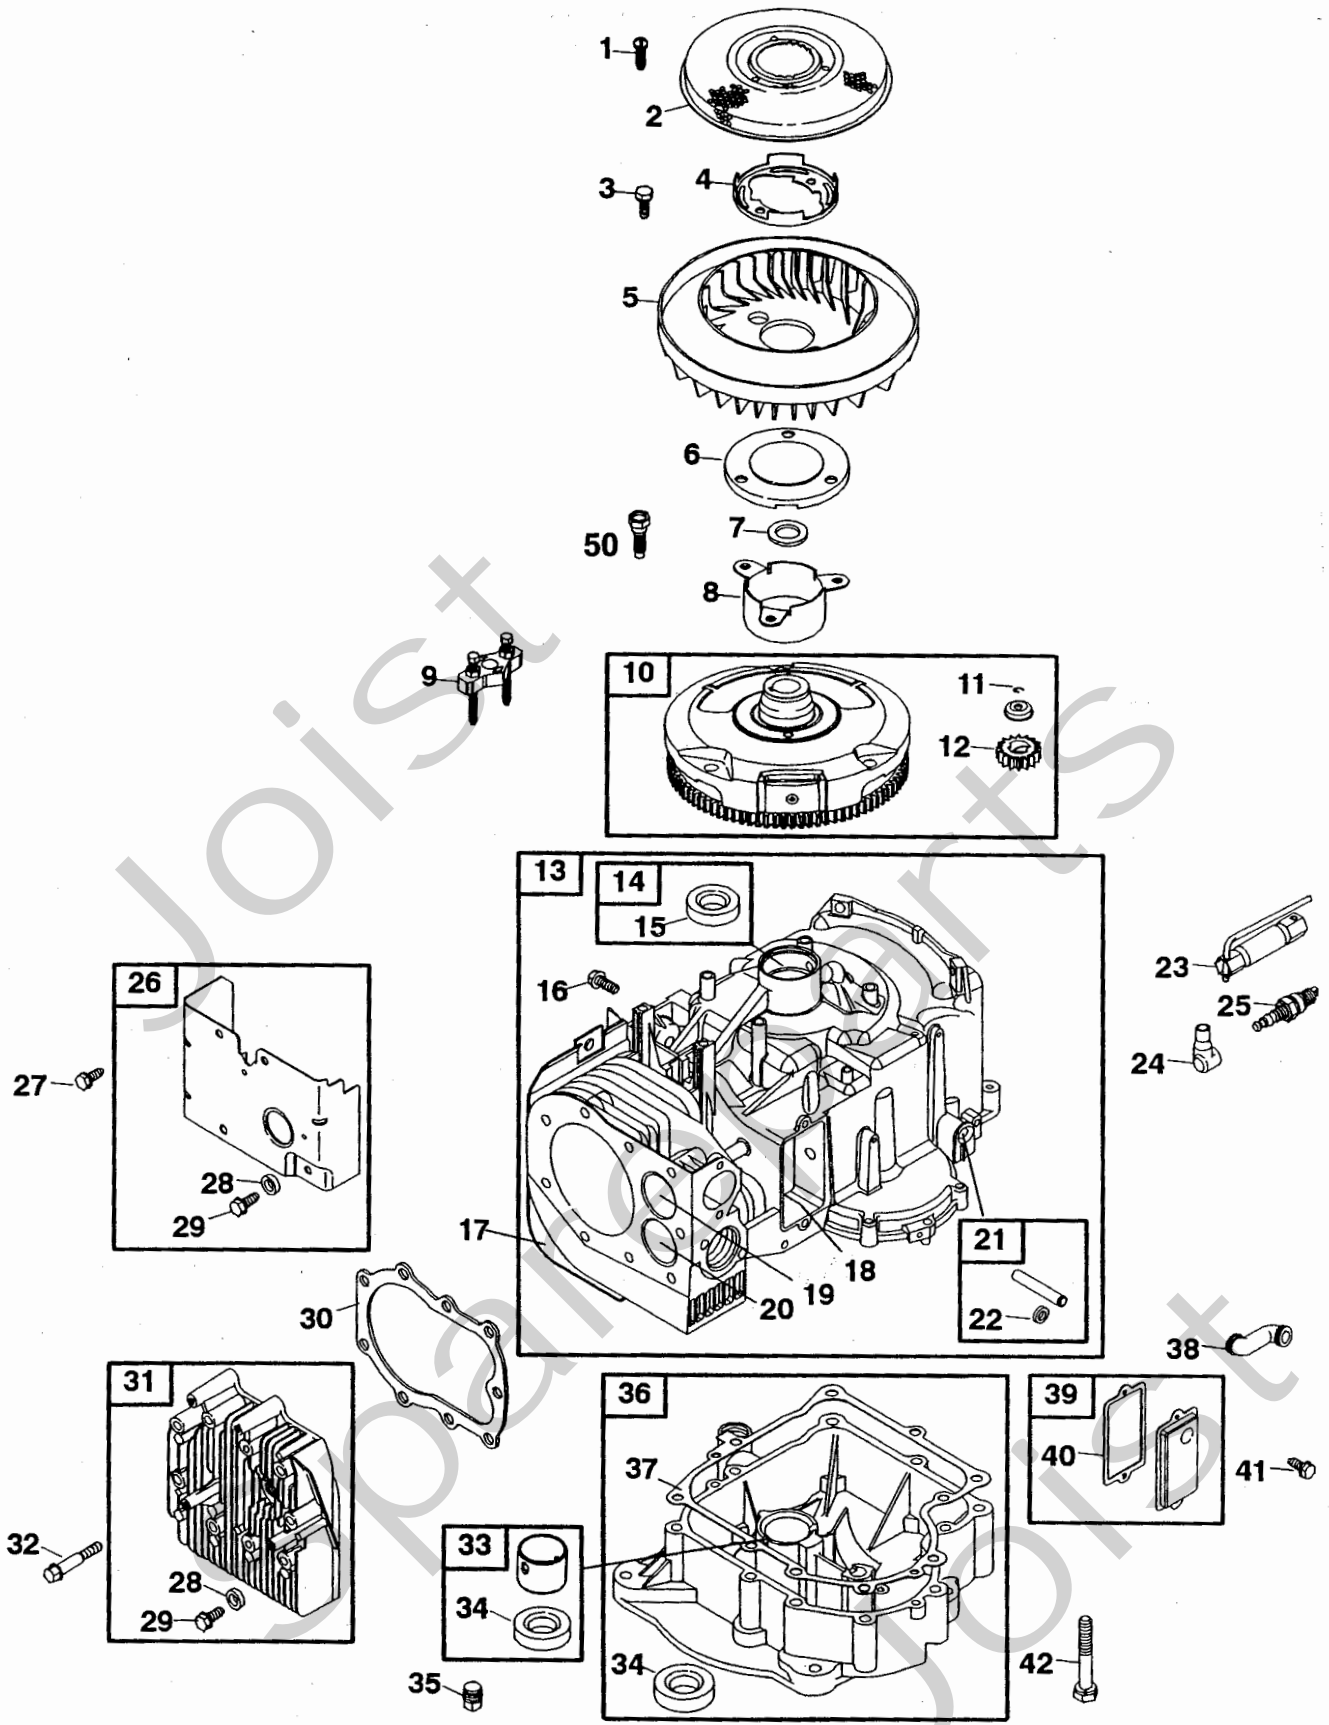

A

Utgåva Issue		Bildnr Picture No		BRIGGS & STRATTON 286707, 28M707 CYLINDER (A) VEVHUS (A)		BRIGGS & STRATTON 286707, 28M707 CYLINDER (A) CRANKCASE (A)		Sida Page	
2003- 11		1182A						206	
Pos. Fig.	Antal/Quantity			Art nr Part No	Benämning	Description	Sats Kit	Anmärkning Notes	
	286 707- 1185	28M 707- 1194							
A01	3	3		691655	Skruv.....	Screw.....			
A02		1		690492	Skyddsnet.....	Rotating screen.....			
A02	1			691748	Skyddsnet.....	Rotating screen.....			
A03	2	2		691058	Skruv.....	Screw.....			
A04	1			690452	Fläkthållare.....	Fan retainer.....			
A05	1			691905	Fläkt.....	Flywheel fan.....			
A05		1		695056	Fläkt.....	Flywheel fan.....			
A06	1	1		691323	Distans.....	Spacer.....			
A07	1	1		690582	Bricka.....	Washer.....			
A08	1	1		691173	Svänghjuls kopp.....	Flywheel cup.....			
A09	1	1		19203	Avdragare.....	Puller.....			
A10	1	1		693556	Svänghjul.....	Flywheel.....			
A11	1	1		691265	• Låsring.....	• Retaining ring.....			
A12	1	1		693713	• Drev.....	• Pinion gear.....			
A13	1	1		496413	Cylinder.....	Cylinder.....			
A14	1	1		399265	• Bussning.....	• Bushing.....			
A15	1	1		391086	•• Tätningssring.....	•• Seal.....			
A16	1	1		691003	• Skruv.....	• Screw.....			
A17	1	1		690459	Cylinderskydd.....	Cylinder shield.....			
A18	1	1		231218	• Ventilstyrning- insug.....	• Valve guide- intake.....			
A18	1	1		261961	• Ventilstyrning- utblås.....	• Valve guide- exhaust.....			
A19	1	1		691802	• Ventilsåte- insug.....	• Valve seat- intake.....			
A20	1	1		691844	• Ventilsåte- utblås.....	• Valve seat- exhaust.....			
A21	1	1		491986	• Bussning.....	• Bushing.....			
A22	1	1		692407	•• Tätning.....	•• Seal.....			
A23	1	1		89838	Tändstiftsnyckel.....	Spark plug wrench.....			
A24	1	1		66538	Tändstiftsskydd.....	Spark plug elbow.....			
A25	1	1		9400- 0225- 00	Tändstift.....	Spark plug.....			
A26	1	1		491490	Skydd.....	Cover.....			
A27		2		690960	Skruv.....	Screw.....			
A27	2			692198	Skruv.....	Screw.....			
A28	1	1		690510	• Distans.....	• Spacer.....			
A29	1	1		691681	• Skruv.....	• Screw.....			
A30	1	1		271866	Packning.....	Gasket.....			
A31	1	1		494240	Topplöck.....	Cylinder head.....			
A32	8	8		690904	Skruv.....	Screw.....			
A33	1	1		490666	Bussning.....	Bushing.....			
A34	1	1		291675	• Tätningssring.....	• Oil seal.....			
A35	1	1		690946	Avtappningsplugg.....	Oil drain plug.....			
A36	1	1		494238	Vevhus.....	Oil sump.....			
A37	1	1		692405	Packning.....	Gasket.....			
A37	1	1		692406	Packning.....	Gasket.....		.009"	
A37	1	1		692226	• Packning.....	• Gasket.....		.005"	
A38		1		691328	Ventilationsrör.....	Breather tube.....		.015" Standard	
A38	1			692253	Ventilationsrör.....	Breather tube.....			
A39	1	1		495735	Vevhusventilation.....	Breather.....			
A40	1	1		27803	• Packning.....	• Gasket.....			
A41	2	2		691666	Skruv.....	Screw.....			
A42	10	10		692125	Skruv.....	Screw.....			
A50		1		691658	Skruv.....	Screw.....