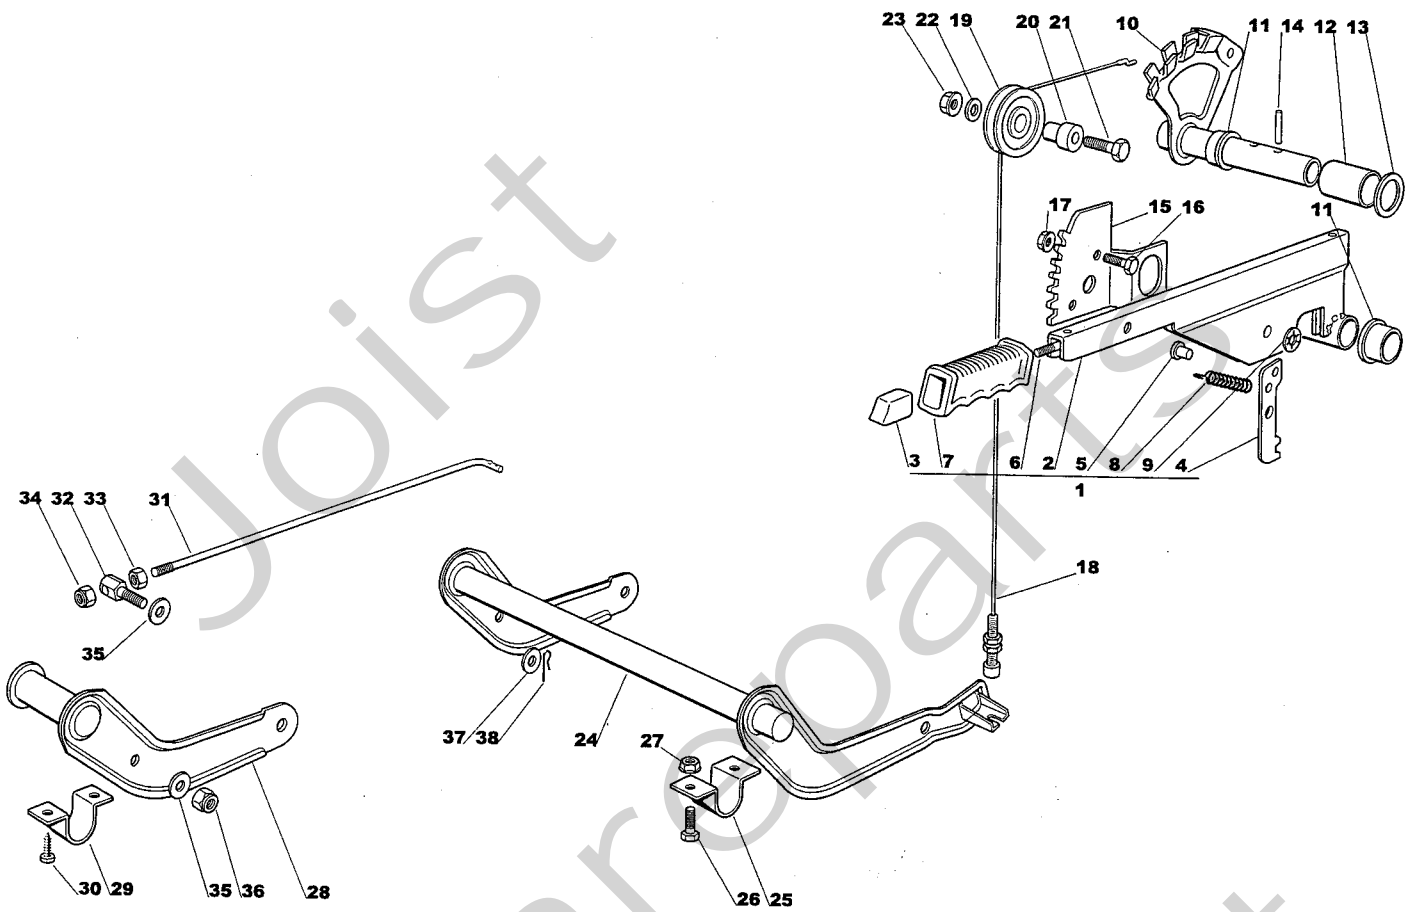

Utgåva Issue 2003- 11		Bildnr Picture No 1219		ESTATE TORNADO ESTATE TORNADO HST AGGREGATSLYFT		ESTATE TORNADO ESTATE TORNADO HST MOWER DECK LIFT		Sida Page 108	
Pos. Fig.	Antal/Quantity				Art nr Part No	Benämning	Description	Sats Kit	Anmärkning Notes
	2521	2522							
1	1				1136-0487-01	Lyftspak kpl	Lift lever Assy.....		Inkl. pos 2 - 9
2	1				1136-0493-01	• Lyftspak	• Lift lever		
3	1				1136-0298-01	• Tryckknapp	• Button		
4	1				1136-0222-01	• Spärrhake	• Dog		
5	1				1136-0227-01	• Sprint.....	• Pin.....		
6	1				1136-0105-01	• Tryckstäng	• Push rod		
7	1				1136-0193-01	• Handtag	• Handle.....		
8	1				1136-0203-01	• Fjäder	• Spring		
9	1				9675-0012-02	• Starlock	• Locking washer.....		
10	1				1136-0444-01	Lyftaxel	Axle		
11	2				1136-0078-01	Bussning	Bushing.....		
12	1				1136-0163-01	Distans	Spacer.....		
13	1				9699-0119-02	Bricka	Washer.....		
14	2				9595-0235-00	Spännstift	Locating pin		
15	1				1136-0319-01	Höjdställn.segment.....	Height adjust sector		
16	2				9997-0816-16	Skruv.....	Screw.....		
17	2				9739-0831-22	Mutter.....	Nut		
18	1				1136-0460-01	Lyftwire.....	Lift wire.....		
19	1				1136-0291-01	Wirerulle.....	Cable pulley.....		
20	1				1136-0232-01	Distans	Spacer.....		
21	1				9997-0850-16	Skruv.....	Screw.....		
22	1				9699-0056-02	Planbricka.....	Flat washer.....		
23	1				9739-0831-22	Mutter.....	Nut		
24	1				1136-0443-01	Lyftaxel	Lift axle		
25	2				1136-0253-01	Bygel	Clamp.....		
26	4				9997-0616-16	Skruv.....	Screw.....		
27	4				9739-0631-22	Mutter.....	Nut		
28	1				1136-0492-01	Lyftarm	Lift arm		
29	2				1136-0255-01	Bygel	Clamp.....		
30	4				9847-8016-16	Skruv.....	Screw.....		
31	1				1136-0108-01	Lyftstag.....	Lift rod		
32	1				1136-0235-01	Ledbult	Pivot bolt.....		
33	1				9799-0831-02	Mutter.....	Nut		
34	1				9747-0831-02	Mutter.....	Lock nut		
35	2				1136-0309-01	Bricka	Washer.....		
36	1				9747-0831-02	Mutter.....	Lock nut		
37	1				9699-0090-02	Planbricka.....	Flat washer.....		
38	1				1136-0095-01	Låsnål.....	Hair pin