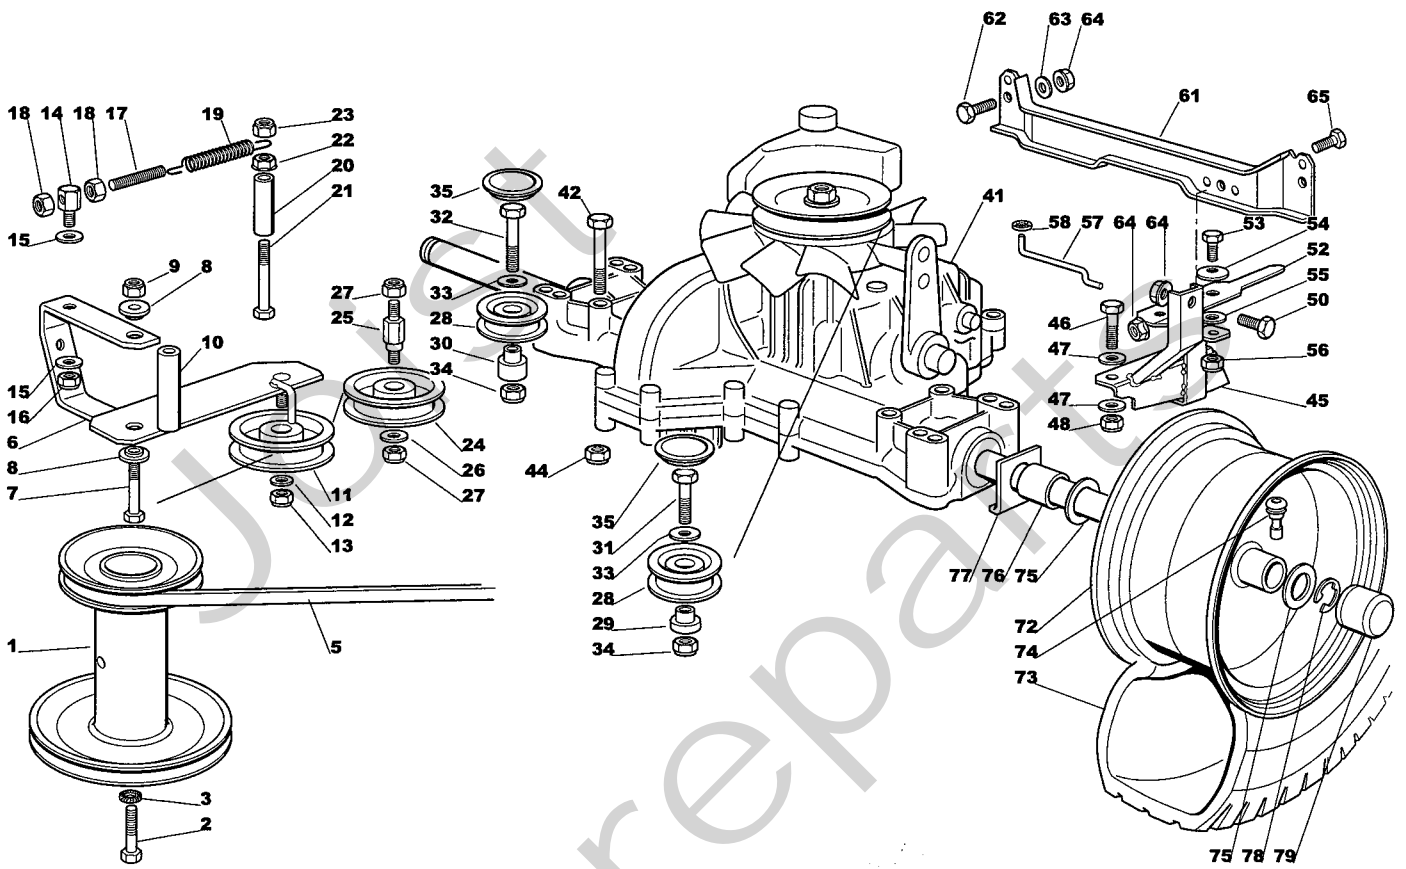

Utgåva Issue		Bildnr Picture No		ESTATE TORNADO HST TRANSMISSION		ESTATE TORNADO HST TRANSMISSION		Sida Page	
2003-11		1564						106	
Pos. Fig.	Antal/Quantity			Art nr Part No	Benämning	Description	Sats Kit	Anmärkning Notes	
	2522								
1	1			1136-0287-01	Motorremskiva	Engine belt pulley			
2	1			9987-5351-12	Skruv	Screw			
3	1			9683-0045-02	Bricka	Washer			
5	1			1136-0432-01	Kilrem	V-belt			
6	1			1136-0489-01	Spännarm	Tension arm			
7	1			9997-0630-12	Skruv	Screw			
8	2			1136-0123-01	Bussning	Bushing			
9	1			9747-0831-02	Mutter	Lock nut			
10	1			1136-0166-01	Distans	Spacer			
11	1			1136-0289-01	Spännrulle	Idler pulley			
12	1			9699-0056-02	Planbricka	Flat washer			
13	1			9747-0831-02	Mutter	Lock nut			
14	1			1136-0235-01	Ledbult	Pivot bolt			
15	2			1136-0309-01	Bricka	Washer			
16	1			9747-0831-02	Mutter	Lock nut			
17	1			1136-0348-01	Spännstång	Tie rod			
18	2			9799-0831-02	Mutter	Nut			
19	1			1136-0208-01	Fjäder	Spring			
20	1			1136-0162-01	Distans	Spacer			
21	1			9997-0880-16	Skruv	Screw			
22	1			9739-0831-22	Mutter	Nut			
23	1			9747-0831-02	Mutter	Lock nut			
24	1			1136-0290-01	Remrulle	Belt roller			
25	1			1136-0234-01	Pinnbult	Stud bolt			
26	1			9699-0056-02	Planbricka	Flat washer			
27	2			9747-0831-02	Mutter	Lock nut			
28	2			1136-0915-01	Remrulle	Belt roller			
29	1			1136-0174-01	Distans-vä	Spacer-LH			
30	1			1136-0170-01	Distans-hö	Spacer-RH			
31	1			9997-0840-16	Skruv	Screw			
32	1			9997-0850-16	Skruv	Screw			
33	2			9699-0056-02	Planbricka	Flat washer			
34	2			9747-0831-02	Mutter	Lock nut			
35	2			1136-0868-01	Lock	Cover			
41	1			1136-0053-01	Transaxel	Transaxle		Kanzaki K46S	
42	4			9997-0860-16	Skruv	Screw			
44	4			9739-0831-22	Mutter	Nut			
45	1			1136-1056-01	Stöd	Support			
46	1			9997-0845-12	Skruv	Screw			
47	2			9699-0090-02	Planbricka	Flat washer			
48	1			9747-0831-02	Mutter	Lock nut			
50	1			9997-0816-16	Skruv	Screw			
52	1			1136-0190-01	Arm	Lever			
53	1			9997-0820-16	Skruv	Screw			
54	1			1136-0006-01	Fjäderbricka	Elastic washer			
55	1			1136-0309-01	Bricka	Washer			
56	1			9747-0831-02	Mutter	Lock nut			
57	1			1136-0114-01	Stag	Rod			
58	1			9675-0009-02	Starlock	Starlock			
61	1			1136-0918-01	Förstärkning	Reinforcement			
62	2			1136-0821-01	Skruv	Screw			
63	2			9699-0090-02	Planbricka	Flat washer			
64	4			9739-0831-22	Mutter	Nut			
65	1			1136-0822-01	Skruv	Screw			
72	2			1136-0455-01	Fälg	Rim			
73	2			1136-0270-01	Däck (Turf Saver)	Tire (Turf Saver)			
73	2			1136-0272-01	Däck (Deli)	Tire (Deli)			
74	2			9545-0500-00	Ventil	Valve			
75	4			1136-0305-01	Bricka	Washer			
76	2			1136-0175-01	Distans	Spacer			
77	2			1136-0312-01	Bricka	Washer			
78	2			9652-0015-04	Låsring	Retaining ring			
79	2			1136-0081-01	Navkapsel	Hub cap