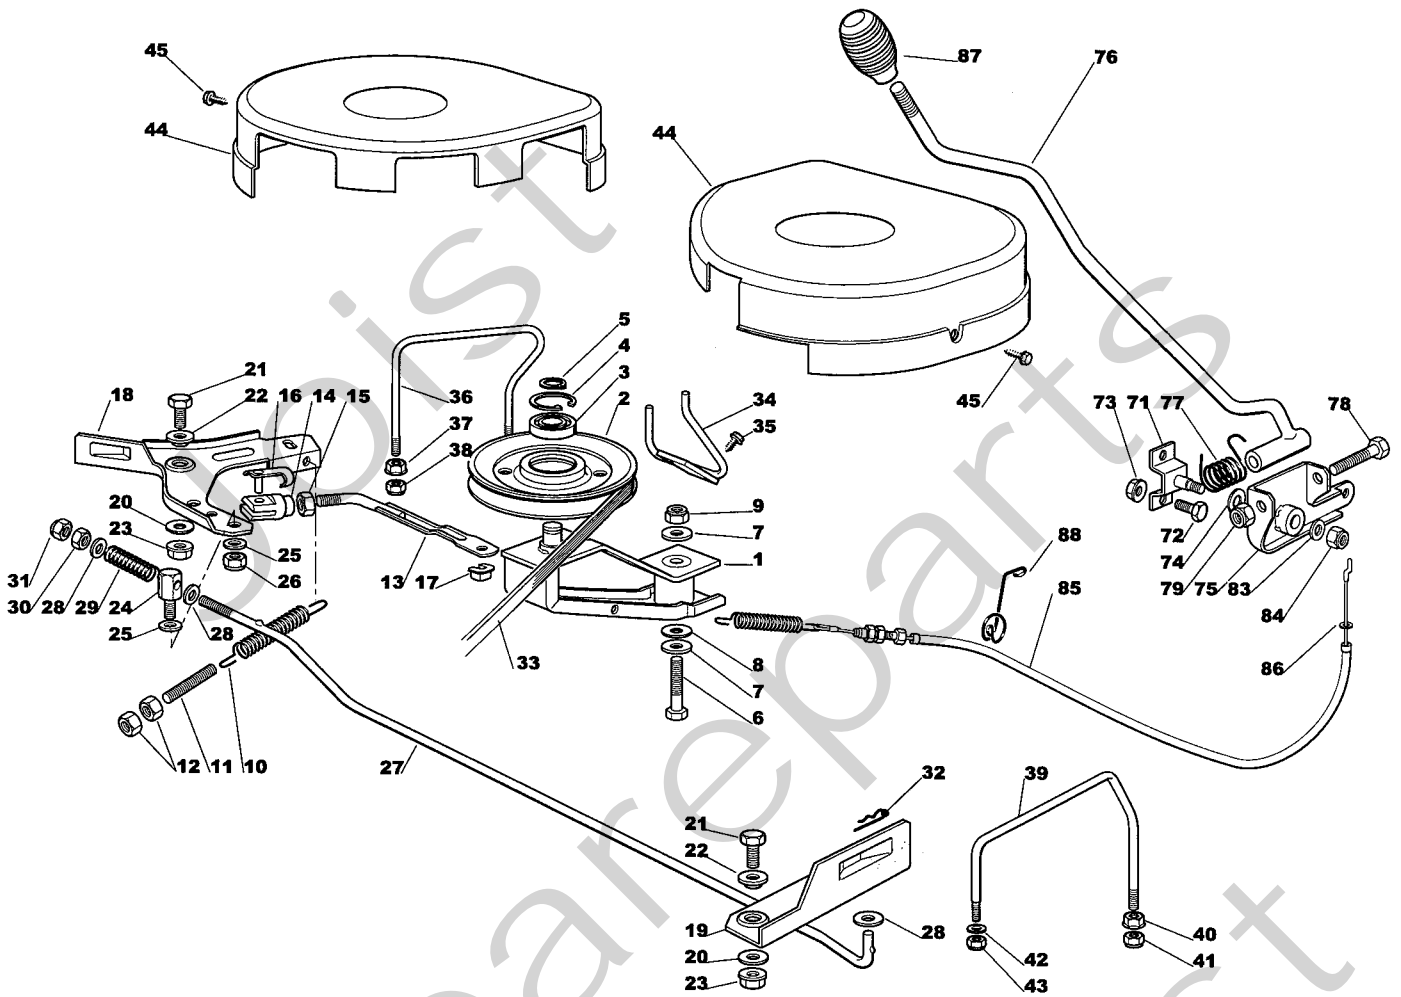

Utgåva Issue		Bildnr Picture No		ESTATE TORNADO ESTATE TORNADO HST AGGREGATSINKOPPLING		ESTATE TORNADO ESTATE TORNADO HST MOWER DECK ENGAGEMENT		Sida Page	
2003-11		1448A						110	
Pos. Fig.	Antal/Quantity			Art nr Part No	Benämning	Description	Sats Kit	Anmärkning Notes	
	2521	2522							
1	1			1136-0494-01	Spännarm	Tension arm			
2	1			1136-0917-01	Remskiva	Pulley			
3	1			1136-0070-01	Kullager	Ball bearing			
4	1			9651-0035-04	Låsring	Lock ring			
5	1			9650-0015-04	Låsring	Lock ring			
6	1			9997-0890-12	Skruv	Screw			
7	2			1136-0014-01	Bricka	Washer			
8	1			1136-0089-01	Bricka	Washer			
9	1			9747-0831-02	Mutter	Lock nut			
10	1			1136-0859-01	Fjäder	Spring			
11	1			1136-0348-01	Spännstång	Tie rod			
12	2			9799-0831-02	Mutter	Nut			
13	1			1136-1028-01	Stag	Rod			
14	1			1136-0836-01	Gaffel	Fork			
15	1			9799-0831-02	Mutter	Nut			
16	1			1136-0835-01	Låsbult	Clip			
17	1			1136-0009-01	Låsplatta	Lock plate			
18	1			1136-0886-01	Arm-hö	Lever- RH			
19	1			1136-0885-01	Arm-vä	Lever- LH			
20	2			1136-0089-01	Bricka	Washer			
21	2			9997-0816-16	Skruv	Screw			
22	2			1136-0079-01	Bussning	Bushing			
23	2			9739-0831-22	Mutter	Nut			
24	1			1136-0904-01	Sprint	Pin			
25	2			1136-0309-01	Bricka	Washer			
26	1			9747-0831-02	Mutter	Lock nut			
27	1			1136-0862-01	Stång	Rod			
28	3			9699-0090-02	Planbricka	Flat washer			
29	1			1136-0895-01	Fjäder	Spring			
30	1			9799-0831-02	Mutter	Nut			
31	1			9747-0831-02	Mutter	Lock nut			
32	1			1136-0095-01	Låsnål	Hair pin			
33	1			1136-1022-01	Drivrem	Drive belt			
34	1			1136-0878-01	Remstyrning	Belt guide			
35	2			9847-8116-16	Skruv	Screw			
36	1			1136-0880-01	Remstyrning	Belt guide			
37	2			9739-0831-22	Mutter	Nut			
38	2			9747-0831-02	Mutter	Lock nut			
39	1			1136-0879-01	Remstyrning	Belt guide			
40	1			9739-0831-22	Mutter	Nut			
41	1			9747-0831-02	Mutter	Lock nut			
42	1			9699-0035-02	Planbricka	Flat washer			
43	1			9747-0631-02	Låsmutter	Lock nut			
44	2			1136-0864-01	Remkåpa	Belt cover			
45	4			9848-8013-16	Skruv	Screw			
71	1			1136-0537-01	Fäste	Support			
72	2			9997-0816-16	Skruv	Screw			
73	2			9739-0831-22	Mutter	Nut			
74	1			1136-0088-01	Bricka	Washer			
75	1			1136-0528-01	Spåkhållare	Lever holder			
76	1			1136-0491-01	Inkopplingsspak	Engagement lever			
77	1			1136-0213-01	Fjäder	Spring			
78	1			9997-0880-16	Skruv	Screw			
79	1			9747-0831-02	Mutter	Lock nut			
83	1			9699-0056-02	Planbricka	Flat washer			
84	1			9712-0831-02	Låsmutter	Lock nut			
85	1			1136-1075-01	Inkopplingswire	Cable			
86	1			9699-0056-02	Planbricka	Flat washer			
87	1			1136-0197-01	Handtag	Knob			
88	1			1136-0957-01	Fjäder	Spring