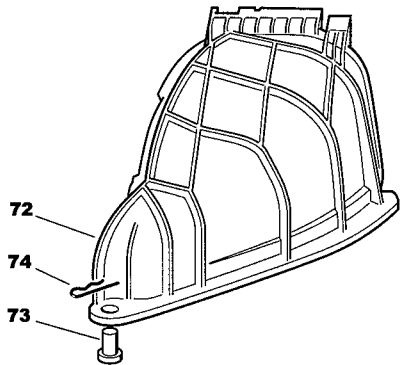

Utgåva Issue		Bildnr Picture No		ESTATE TORNADO ESTATE TORNADO HST KLIPPAGGREGAT		ESTATE TORNADO ESTATE TORNADO HST MOWER DECK		Sida Page	
2003-11		1449A						112	
Pos. Fig.	Antal/Quantity				Art nr Part No	Benämning	Description	Sats Kit	Anmärkning Notes
	2521	2522							
1	1				1136-1044-01 Klippagggregatskåpa	Mower deck casing			Inkl. pos 2 - 4
2	2				1136-0120-01 • Vattenslangnippel	• Water hose connection.....			
3	2				1136-0068-01 • O-ring.....	• O-ring.....			
4	2				1136-0012-01 • Nit.....	• Rivet.....			
5	2				1136-0481-01 Lagerbox kpl.....	Bearing box assy.....			Inkl. pos 6 - 10
6	2				1136-0099-01 • Knivaxel	• Blade shaft			
8	4				1136-0069-01 • Kullager	• Ball bearing			
9	2				1136-0176-01 • Dammskydd	• Dust cover.....			
10	2				9650-0020-04 • Spårring.....	• Circlip.....			
11	6				9898-0825-16 Skruv	Screw.....			
12	6				9739-0831-22 Mutter.....	Nut.....			
13	2				1136-0221-01 Knivfäste.....	Blade hub.....			
14	2				9600-0014-00 Kil	Key.....			
15	2				1136-1029-01 Kniv	Blade.....			
16	2				1136-0083-01 Fjäderbricka	Elastic washer.....			
17	2				1136-0015-01 Bricka	Washer.....			
18	2				9987-5238-12 Knivbult	Blade bolt.....			
19	2				1136-0916-01 Remskiva.....	Pulley.....			
20	2				1136-0001-01 Kil	Key.....			
21	2				9997-0820-16 Skruv	Screw.....			
22	2				1136-0307-01 Bricka	Washer.....			
23	2				9683-0030-02 Låsbricka	Lock washer.....			
31	2				1136-1052-01 Stödhjul	Anti scalp wheel.....			
32	2				1136-0901-01 Distans	Spacer.....			
33	2				9997-0880-16 Skruv	Screw.....			
34	2				9699-0056-02 Planbricka	Flat washer.....			
35	2				9739-0831-22 Mutter.....	Nut.....			
51	2				1136-0231-01 Ledbult	Pivot bolt.....			
52	4				1136-0308-01 Bricka	Washer.....			
53	2				9747-1031-02 Låsmutter	Lock nut.....			
54	2				1136-0347-01 Lyftlänk.....	Lift tie rod.....			
55	2				9799-1031-02 Mutter.....	Nut.....			
56	2				9747-1031-02 Låsmutter	Lock nut.....			
57	2				9699-0035-02 Planbricka.....	Flat washer.....			
58	2				1136-0095-01 Låsnål.....	Hair pin.....			
59	1				1136-0231-01 Ledbult	Pivot bolt.....			
60	2				1136-0308-01 Bricka	Washer.....			
61	1				9747-1031-02 Låsmutter	Lock nut.....			
62	1				1136-0928-01 Spännlänk.....	Tie rod.....			
63	1				9799-1031-02 Mutter.....	Nut.....			
64	1				9747-1031-02 Låsmutter	Lock nut.....			
65	1				9699-0035-02 Planbricka.....	Flat washer.....			
66	1				1136-0095-01 Låsnål.....	Hair pin.....			
67	2				1136-0448-01 Stång	Equalizer rod.....			
68	4				9699-0056-02 Planbricka.....	Flat washer.....			
69	4				9747-1031-02 Låsmutter	Lock nut.....			
70	8				1136-0308-01 Bricka	Washer.....			
72	1				1136-1107-01 Deflektor.....	Deflector.....			
73	1				1136-0229-01 Sprint.....	Pin.....			
74	1				9598-0002-02 Låsnål.....	Pin lock.....			
81	1				1136-0910-01 Utkastskydd.....	Discharge protection.....			
82	1				1136-0902-01 Axel	Pivot.....			
83	1				1136-0894-01 Fjäder.....	Spring.....			
84	1				9599-0070-02 Saxsprint	Split pin.....