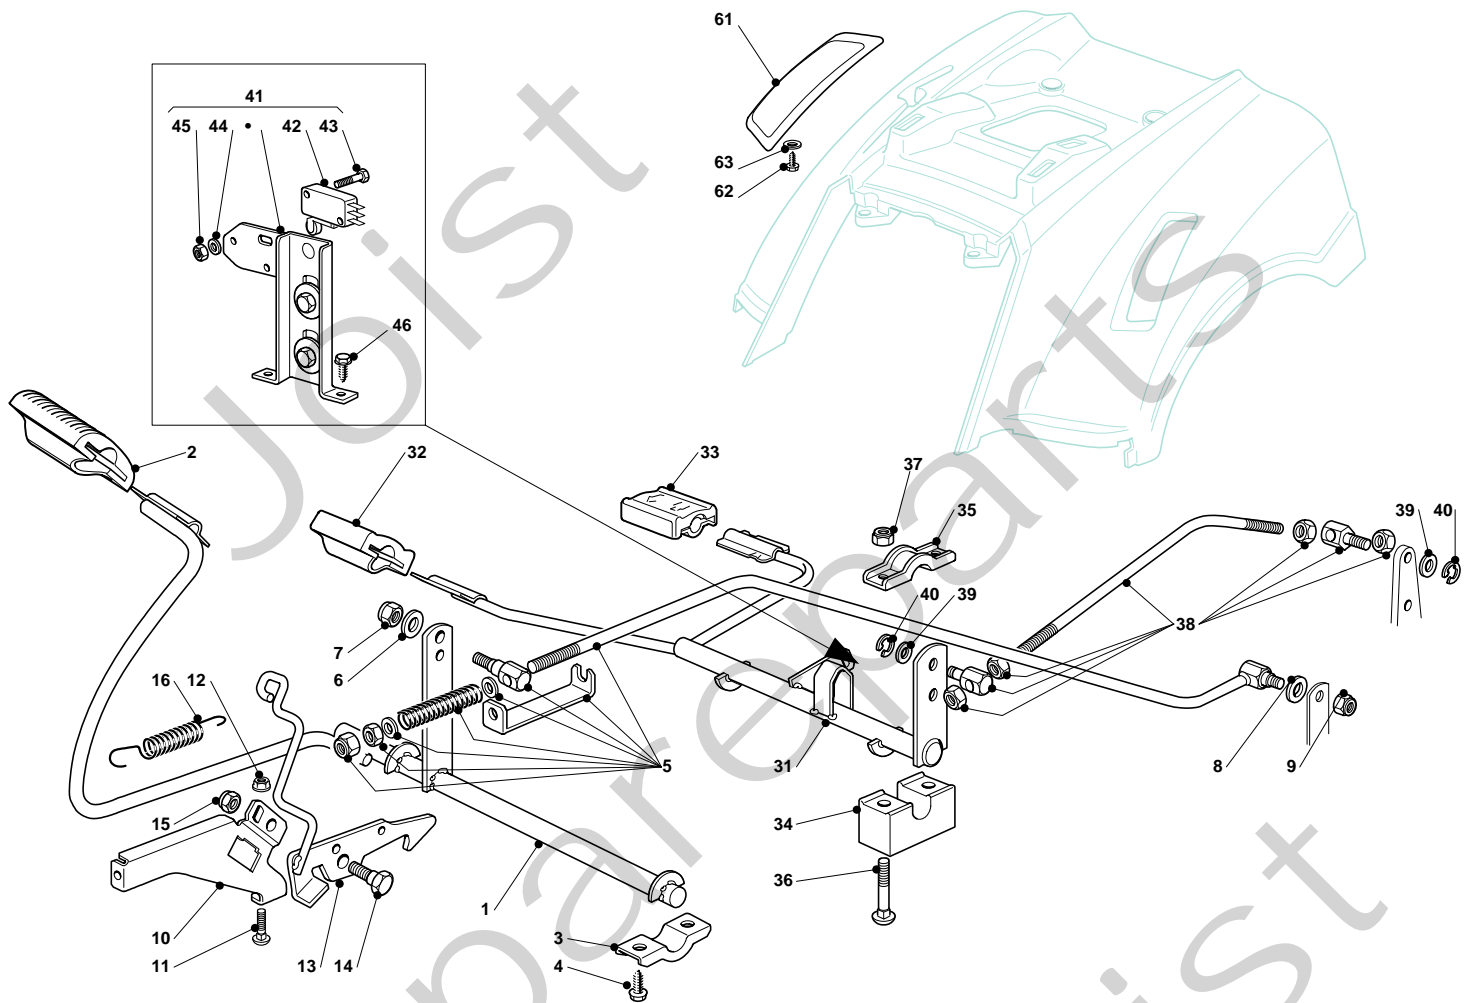

ST 10216 H

Pos. Fig.	Antal Quantity	Art No Part No	Benämning	Description	Anmärkning Notes
1	1	382500037/0	Pedal	Pedal	
2	1	325110416/0	Clamp Cover	Clamp Cover	
3	2	25547037/1	Trombocyt	Plate	
4	4	12735599/0	Skruv	Screw	
5	1	382000577/0	Länk	Rod	
6	1	12521350/0	Bricka	Washer	
7	1	12155000/0	Mutter	Nut	
8	1	12521350/0	Bricka	Washer	
9	1	12155000/0	Mutter	Nut	
10	1	25785261/0	Stöd	Support	
11	2	12815200/0	Skruv	Screw	
12	2	12292102/0	Mutter	Nut	
13	1	82000531/0	Länk	Rod	
14	1	22524970/2	Stift	Pin	
15	1	12155000/0	Mutter	Nut	
16	1	25430213/0	Fjäder	Spring	
31	1	382000605/0	Drive Pedal	Drive Pedal	
32	1	325110417/0	Clamp Cover Front	Clamp Cover Front	
33	1	325110418/0	Clamp Cover Rear	Clamp Cover Rear	
34	2	25785185/0	Stöd	Support	
35	2	27546015/1	Trombocyt	Plate	
36	4	12815245/0	Skruv	Screw	
37	4	12154510/0	Mutter	Nut	
38	1	382000609/0	Länk	Rod	
39	2	12523040/0	Bricka	Washer	
40	2	112000940/0	Låsring	Benzing	
41	1	382394853/0	Brytare	Switch Ass.Y	
42	1	19410609/0	Neutral Switch (Hydro)	Neutral Switch (Hydro)	
43	2	12735602/0	Skruv	Screw	
44	2	12581100/0	Bricka	Grower	
45	2	12290791/0	Mutter	Nut	
46	2	12735110/0	Skruv	Screw	
61	1	25207171/0	Kåpa	Cover	
62	2	12735402/0	Skruv	Screw	
63	4	12523050/0	Bricka	Washer