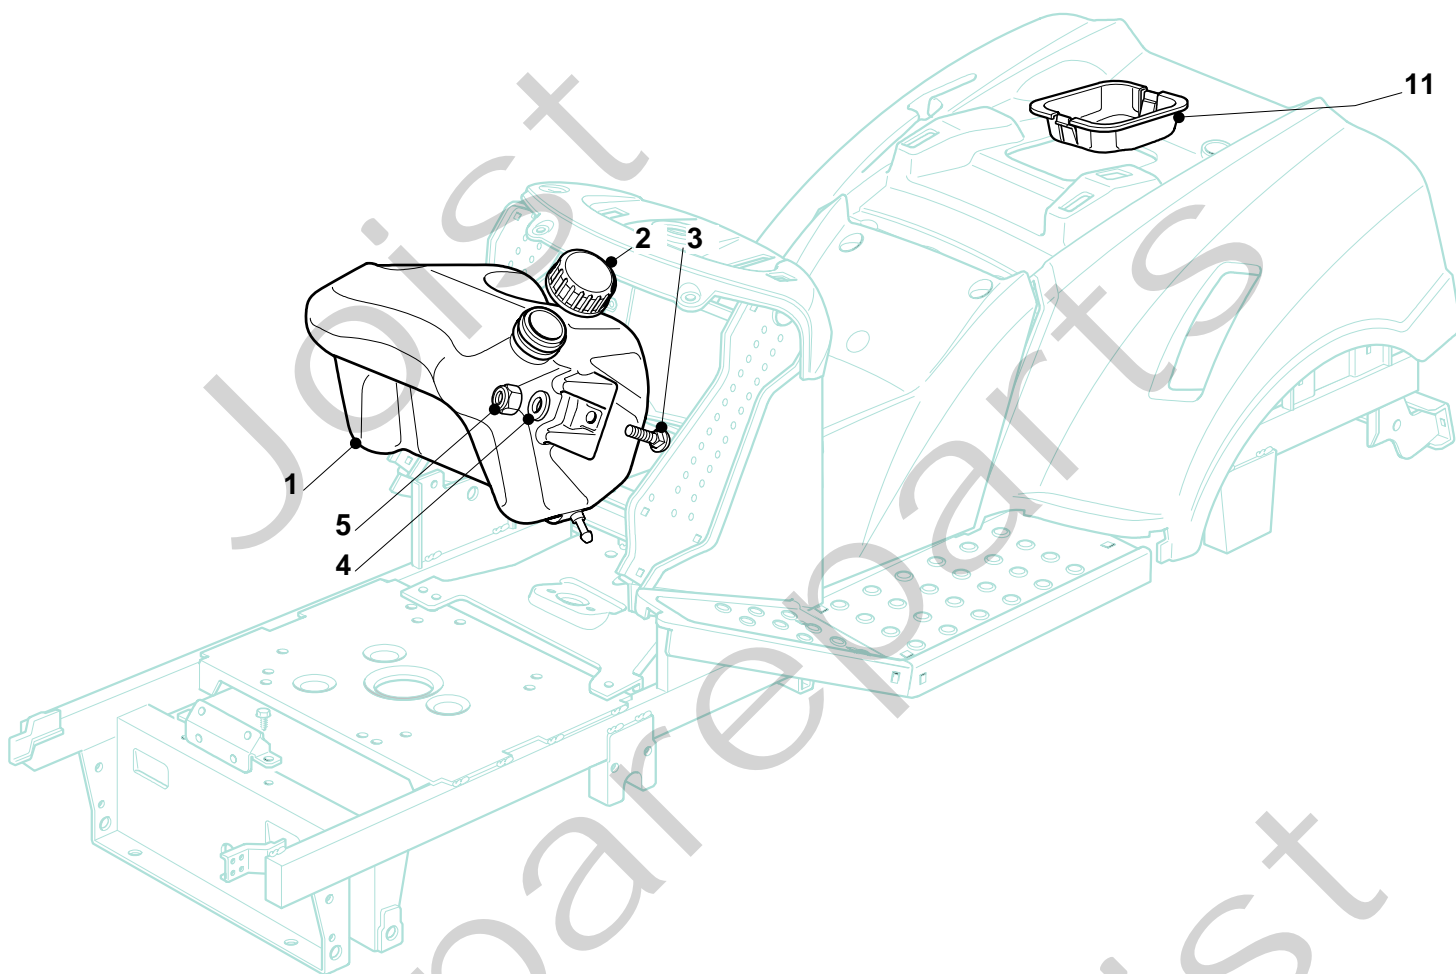

ST 10216 H

Pos. Fig.	Antal Quantity	Art No Part No	Benämning	Description	Anmärkning Notes
1	1	325735128/0	Tank	Tank	
2	1	25795001/1	Lock	Cap	
3	2	12815210/0	Skruv	Screw	
4	2	325160039/0	Distans	Spacer	
5	2	12154510/0	Mutter	Nut	
11	1	325207176/0	Kåpa	Basin