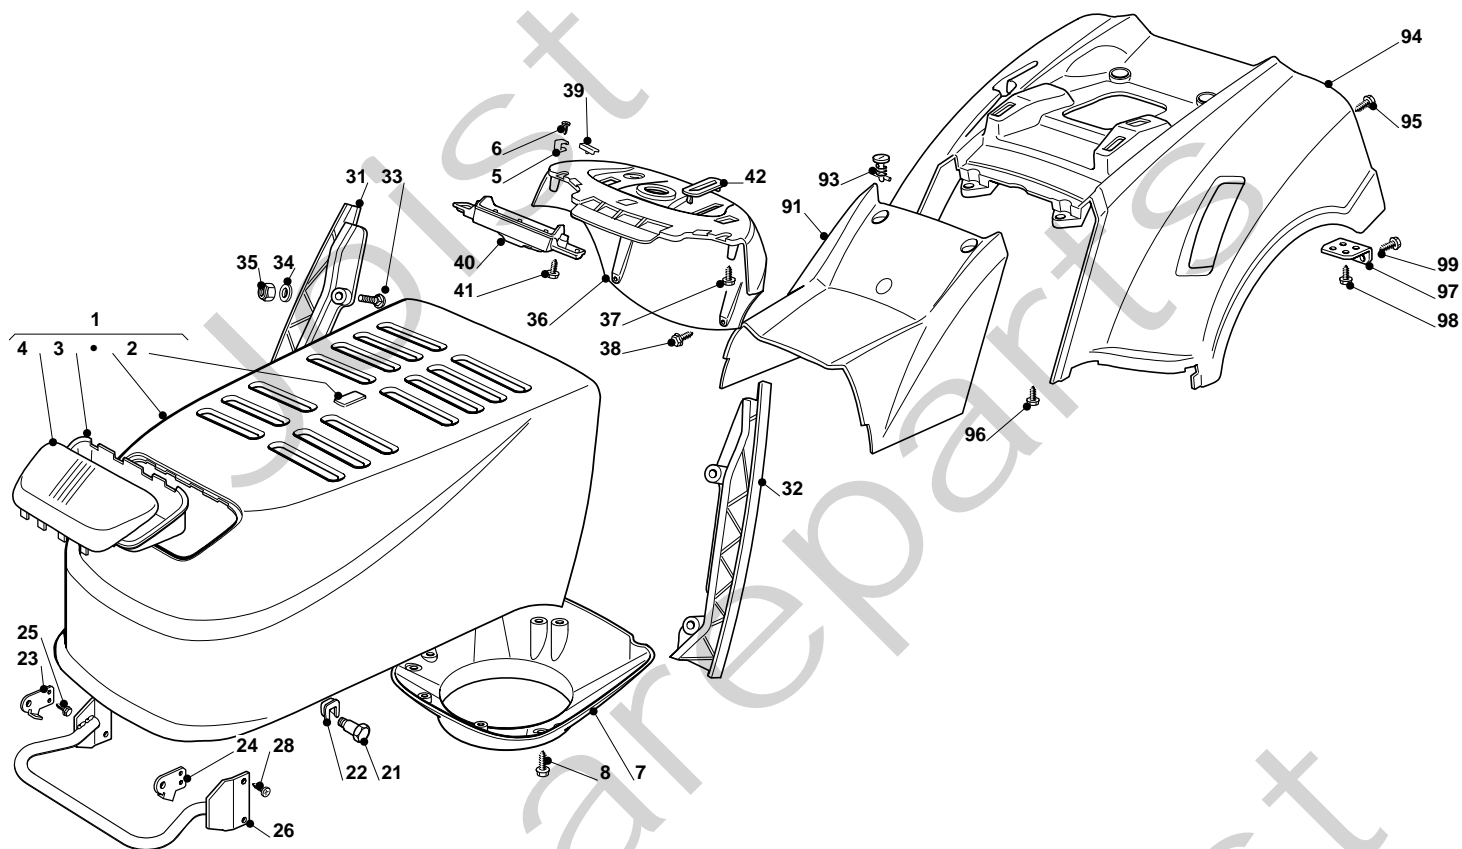

STIGA®

ST 10216 H

Pos. Fig.	Antal Quantity	Art No Part No	Benämning	Description	Anmärkning Notes
4	1	325785243/1	Left Dashboard Supp.	Left Dashboard Supp.	
5	1	25785245/0	Right Dashboard Supp.	Right Dashboard Supp.	
6	4	12818690/0	Skruv	Screw	
7	4	12293201/0	Mutter	Nut	
8	1	382785151/1	Rear Dashboard Supp	Rear Dashboard Supp	
9	4	12735110/0	Skruv	Screw	
10	1	25785255/0	Central Dashboard Supp	Central Dashboard Supp	
11	2	12735110/0	Skruv	Screw	
12	4	12815200/0	Skruv	Screw	
13	4	12292102/0	Mutter	Nut	
14	1	25785241/0	Stöd	Support	
15	2	12815200/0	Skruv	Screw	
16	2	12292102/0	Mutter	Nut	
17	2	382785153/1	Front Dashboard Supp	Front Dashboard Supp	
18	2	12815200/0	Skruv	Screw	
19	2	12292102/0	Mutter	Nut	
31	2	325785249/1	Seat Support	Seat Support	
32	8	12815200/0	Skruv	Screw	
33	8	12292102/0	Mutter	Nut	
34	2	325785257/1	Seat Support	Seat Support	
35	8	12818690/0	Skruv	Screw	
36	8	12293201/0	Mutter	Nut	
37	2	25755039/0	Fästvinkel	Bracket	
38	4	12792611/0	Skruv	Screw	
39	4	12293201/0	Mutter	Nut	
40	2	22524970/2	Stift	Pin	
41	2	12155010/0	Mutter	Nut	
42	1	25755043/0	Fästvinkel	Bracket	
43	1	25430253/0	Fjäder	Spring	
44	2	12789000/0	Skruv	Screw	
45	2	12154330/0	Mutter	Nut	
46	2	125430257/1	Fjäder	Spring	
47	2	12523070/0	Bricka	Washer	
48	2	12760515/0	Skruv	Screw	
49	2	22671653/0	Bricka	Washer	
50	2	12360425/0	Mutter	Nut	
51	2	25122000/2	Styrning	Hood	
52	1	382547041/1	Tavla	Plate	
53	6	12792611/0	Skruv	Screw	
54	6	12293201/0	Mutter	Nut	
55	2	25650119/0	Reduktion	Plate Stiffening	
56	2	12792611/0	Skruv	Screw	
57	2	12293201/0	Mutter	Nut	
58	2	12818690/0	Skruv	Screw	
59	2	12293201/0	Mutter	Nut	
60	1	27430554/0	Fjäder	Spring	
61	1	12735110/0	Skruv	Screw	
83	4	12792611/0	Skruv	Screw	
84	4	12293201/0	Mutter	Nut	
94	4	12815200/0	Skruv	Screw	
95	4	12292102/0	Mutter	Nut	
102	1	382510083/0	Left Footboard Support	Left Footboard Support	
103	1	382510081/0	Right Footboard Support	Right Footboard Support	
104	1	25110327/0	Left Footboard Cover	Left Footboard Cover	
105	1	25110326/0	Right Footboard Cover	Right Footboard Cover	