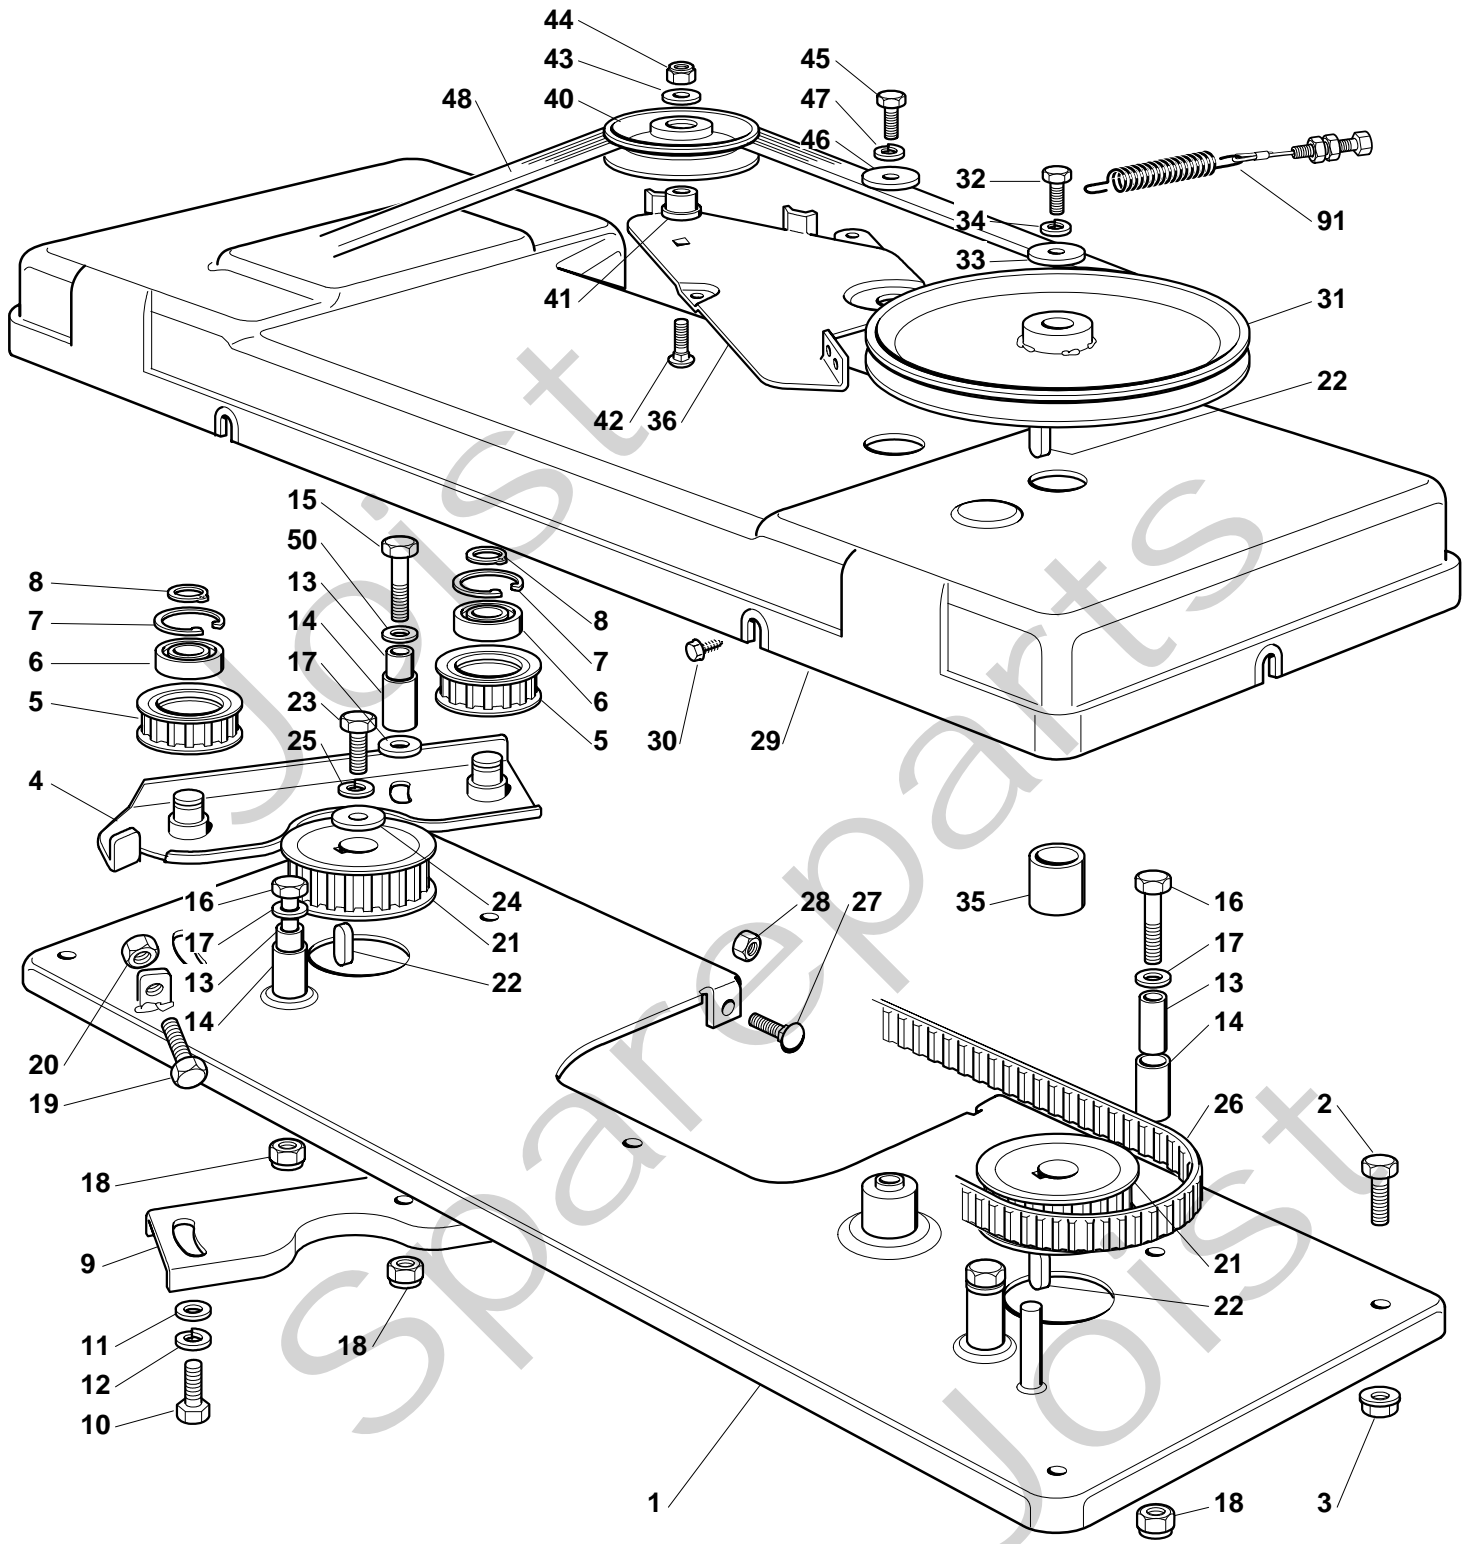

ST 10216 H

Pos. Fig.	Antal Quantity	Art No Part No	Benämning	Description	Anmärkning Notes
1	1	82547029/0	Tavla	Plate	
2	4	12792611/0	Skruv	Screw	
3	4	12293201/0	Mutter	Nut	
4	1	82785084/1	Stöd	Support	
5	2	25601559/1	Remskiva	Pulley	
6	2	119216048/0	Kullager	Bearing	
7	2	12610800/0	Seegerring	Seeger	
8	2	12609200/0	Seegerring	Seeger	
9	1	25650037/0	Reduktion	Stiffening	
10	2	12793102/0	Skruv	Screw	
11	2	12521350/0	Bricka	Washer	
12	2	12583500/0	Bricka	Grower	
13	4	25160003/0	Distans	Spacer	
14	4	25038000/0	Bussning	Bushing	
15	1	12691700/0	Skruv	Screw	
16	3	12691200/0	Skruv	Right Screw	
17	4	12521350/0	Bricka	Washer	
18	4	12155000/0	Mutter	Nut	
19	1	12793900/0	Skruv	Screw	
20	1	12293200/0	Mutter	Nut	
21	2	25601560/0	Remskiva	Pulley	
22	3	12139480/0	Kil	Feather	
23	1	12793102/0	Skruv	Screw	
24	1	25670007/0	Bricka	Washer	
25	1	12583500/0	Bricka	Grower	
26	1	35065600/0	Drivrem	Belt	
27	3	12815200/0	Skruv	Screw	
28	3	12292102/0	Mutter	Nut	
29	1	25060100/3	Hus	Case	
30	6	12735110/0	Skruv	Screw	
31	1	25601550/0	Remskiva	Pulley	
32	1	12793102/0	Skruv	Screw	
33	1	25670007/0	Bricka	Washer	
34	1	12583500/0	Bricka	Grower	
35	1	25160002/0	Distans	Spacer	
36	1	25318115/1	Bromsarm	Brake Lever	
40	1	25601555/0	Remskiva	Pulley	
41	1	25160007/0	Distans	Spacer	
42	1	12818900/0	Skruv	Screw	
43	1	12523060/0	Bricka	Washer	
44	1	12155000/0	Mutter	Nut	
45	1	12793102/0	Skruv	Screw	
46	1	12523070/0	Bricka	Washer	
47	1	12583500/0	Bricka	Grower	
48	1	35062811/0	Drivrem	Belt	
50	1	12523060/0	Bricka	Washer	
91	1	82004608/0	Kabel	Wire