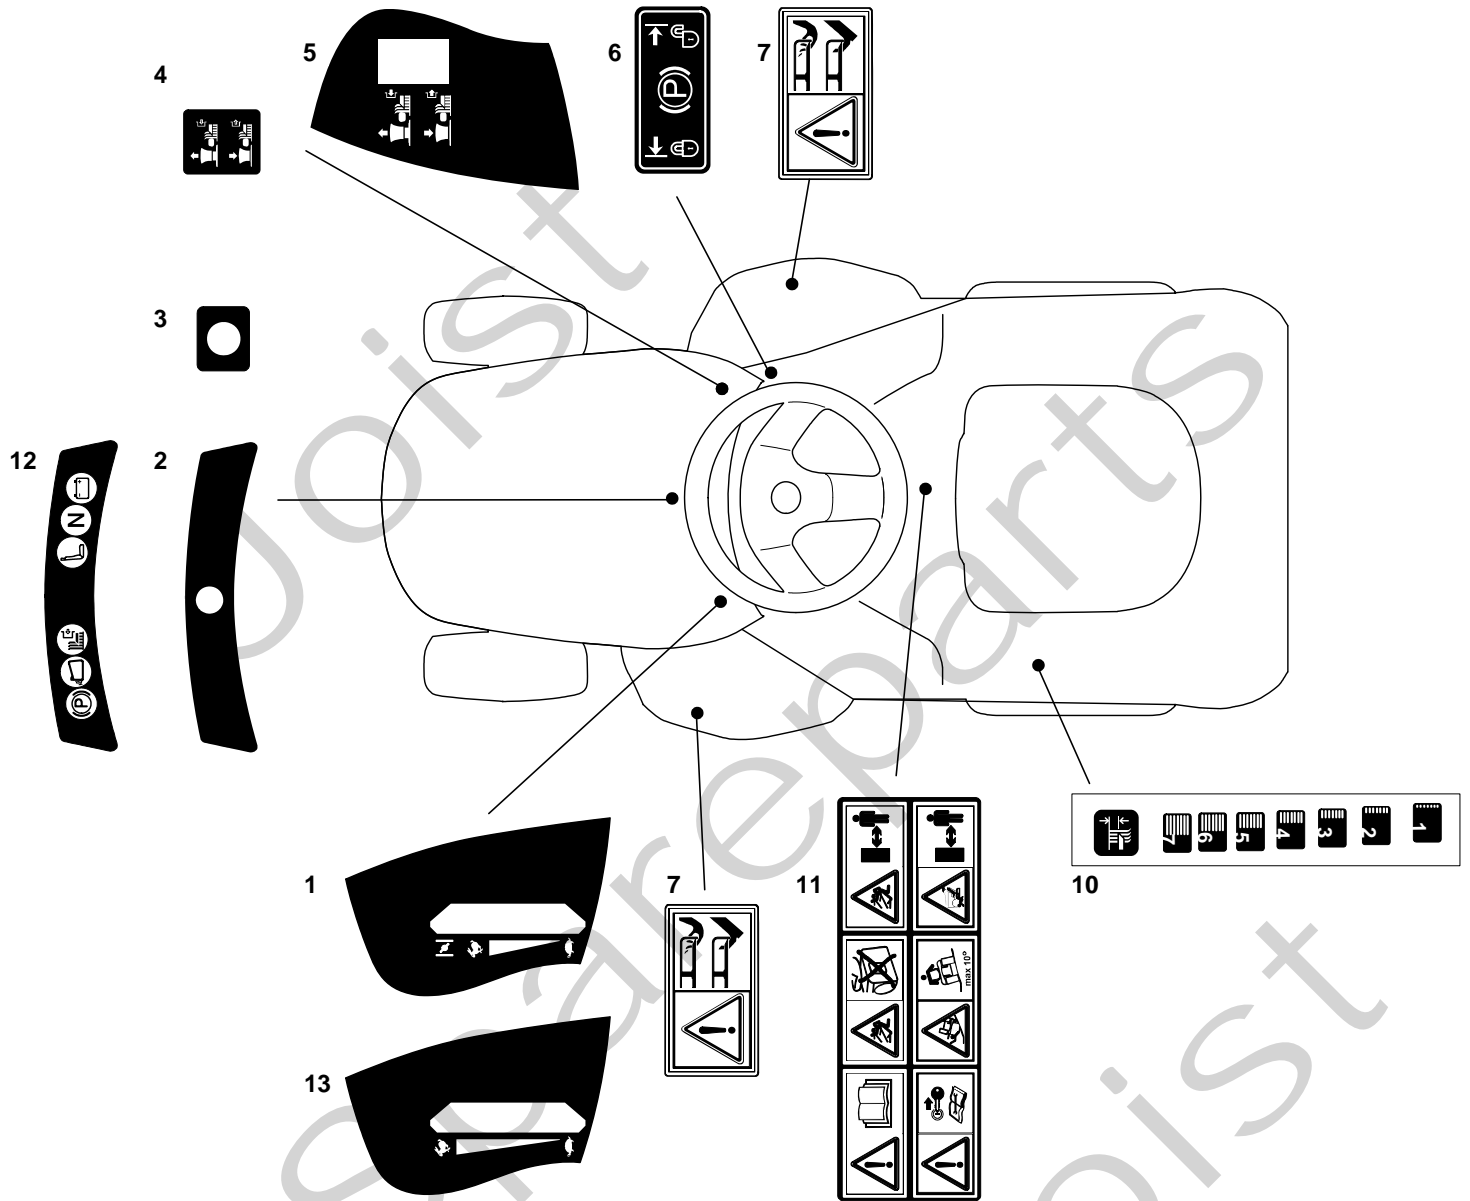

ST 10216 H

Pos. Fig.	Antal Quantity	Art No Part No	Benämning	Description	Anmärkning Notes
2	1	25420019/0	Dekal	Label	
3	1	25420018/0	Dekal	Label	
4	1	14361438/0	Dekal	Label	
6	1	14361452/0	Dekal	Label	
7	2	114356699/1	Dekal	Label	
10	1	14361441/0	Dekal	Label	
11	1	14361553/0	Dekal	Label