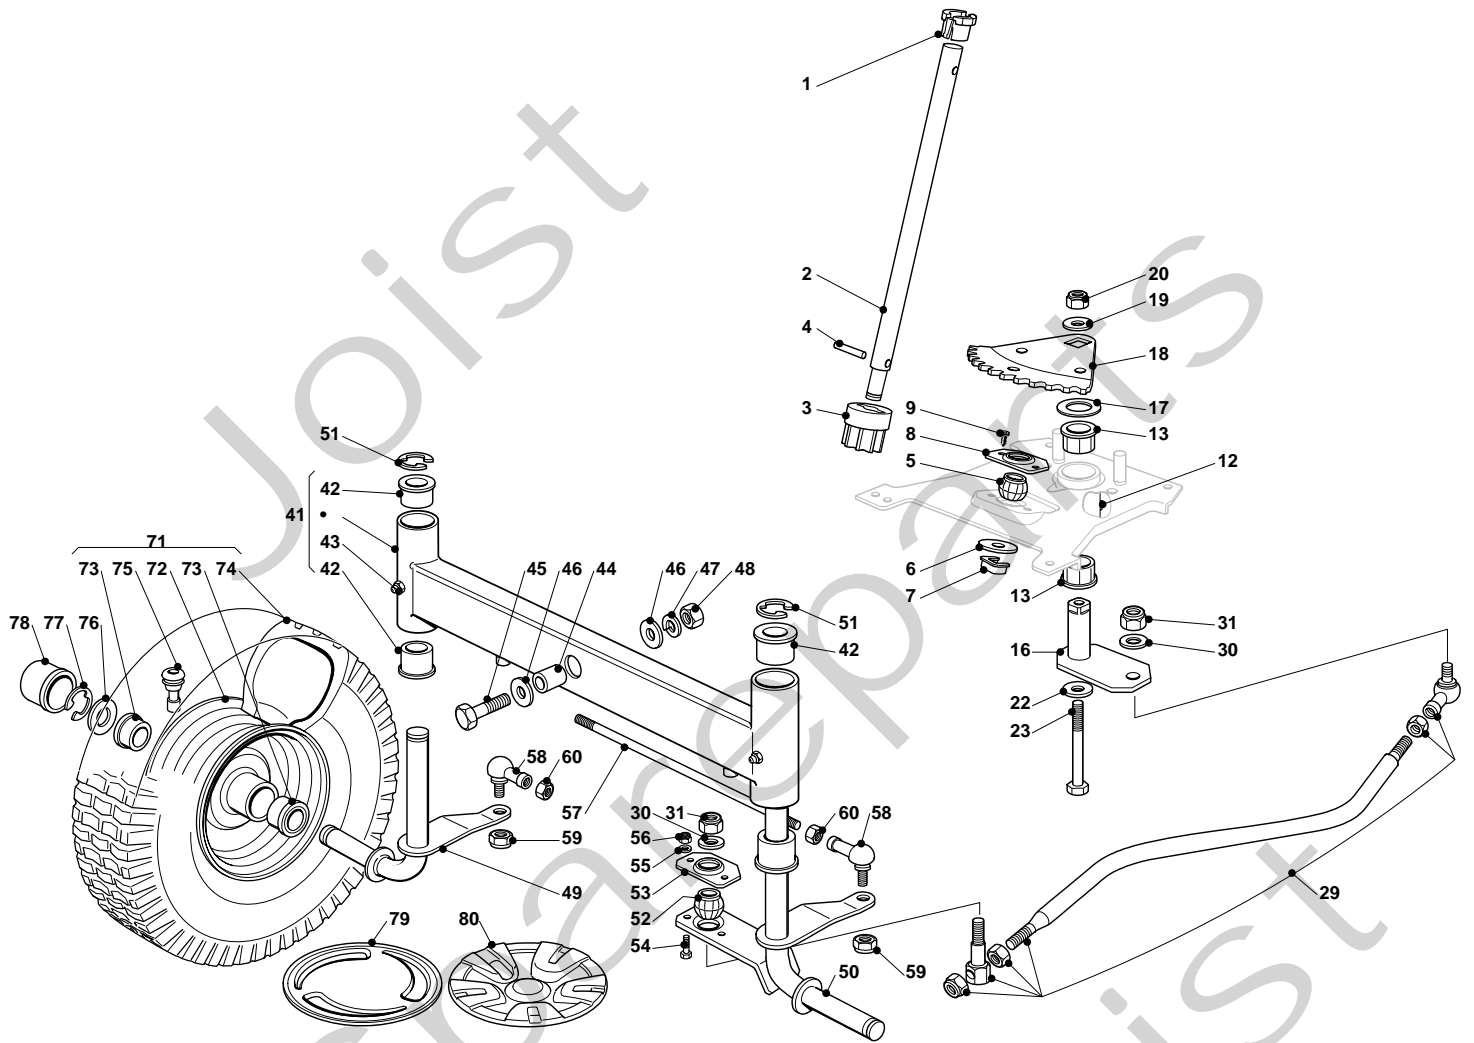

Pos. Fig.	Antal Quantity	Art No Part No	Benämning	Description	Anmärkning Notes
1	1	25038004/0	Kompass	Bush	
2	1	125520006/1	Steering Column	Steering Column	
3	1	27570050/0	Drev	Pinion	
4	1	12622650/0	Stift	Pin	
5	1	25743000/0	Ledkåpa, Vä+Hö	Joint	
6	1	12521370/0	Bricka	Washer	
7	1	12436030/0	Trombocyt	Plate	
8	1	325785213/1	Stöd	Support	
9	2	12729601/1	Skruv	Screw	
12	1	12379511/0	Smörjnippel	Grease Dispenser	
13	2	25040624/0	Kompass	Bush	
16	1	382318249/0	Spak	Lever	
17	1	25670019/0	Bricka	Washer	
18	1	25735513/0	Sector	Steering Shaft	
19	1	12523080/0	Bricka	Washer	
20	1	12155020/0	Mutter	Nut	
22	1	125670027/0	Bricka	Washer	
23	1	112794950/0	Skruv	Screw	
29	1	382000610/0	Steering Rod	Steering Rod	
30	2	12523070/0	Bricka	Washer	
31	2	12155010/0	Mutter	Nut	
41	1	382034036/0	Equalizer With Bush (With 36 + 37)	Equalizer With Bush And Lubricator	
42	4	25034002/1	Bussning	Brass	
43	2	12379511/0	Smörjnippel	Grease Dispenser	
44	1	25160016/0	Distans	Spacer	
45	1	12692695/0	Skruv	Screw	
46	2	12523100/0	Bricka	Washer	
47	1	12587100/0	Bricka	Washer	
48	1	12295300/0	Mutter	Nut	
49	1	382230377/0	Fusello Destro	Right Stub Axle	
50	1	382230379/0	Fusello Sinistro	Left Stub Axle	
51	2	12001000/0	Låsring	Snap Ring	
52	1	25743000/0	Ledkåpa, Vä+Hö	Joint	
53	1	325785213/1	Stöd	Support	
54	2	12791213/1	Skruv	Screw	
55	2	12521330/0	Bricka	Washer	
56	2	12154510/0	Mutter	Nut	
57	1	125840023/0	Gasreglagelänk	Tie Rod	
58	2	122746609/0	Mutter	Joint	
59	2	12156602/0	Mutter	Nut	
60	2	112295201/0	Mutter	Nut	
71	2	82680008/1	Framhjul Kpl	Front Wheel	
72	2	82000590/1	Rimm	Rimm	
73	4	25122200/2	Kullager	Bearing	
74	2	27590053/0	Dack	Shoe Deli Tire	
75	2	25950000/0	Ventil	Valve	
76	2	25670005/1	Bricka	Washer	
77	2	12001000/0	Låsring	Snap Ring	
78	2	22110230/0	Huvstöd	Cap	
79	2	82110252/0	Navkapsel	Hub Cover	
80	2	82110274/0	Navkapsel	Hub Cover