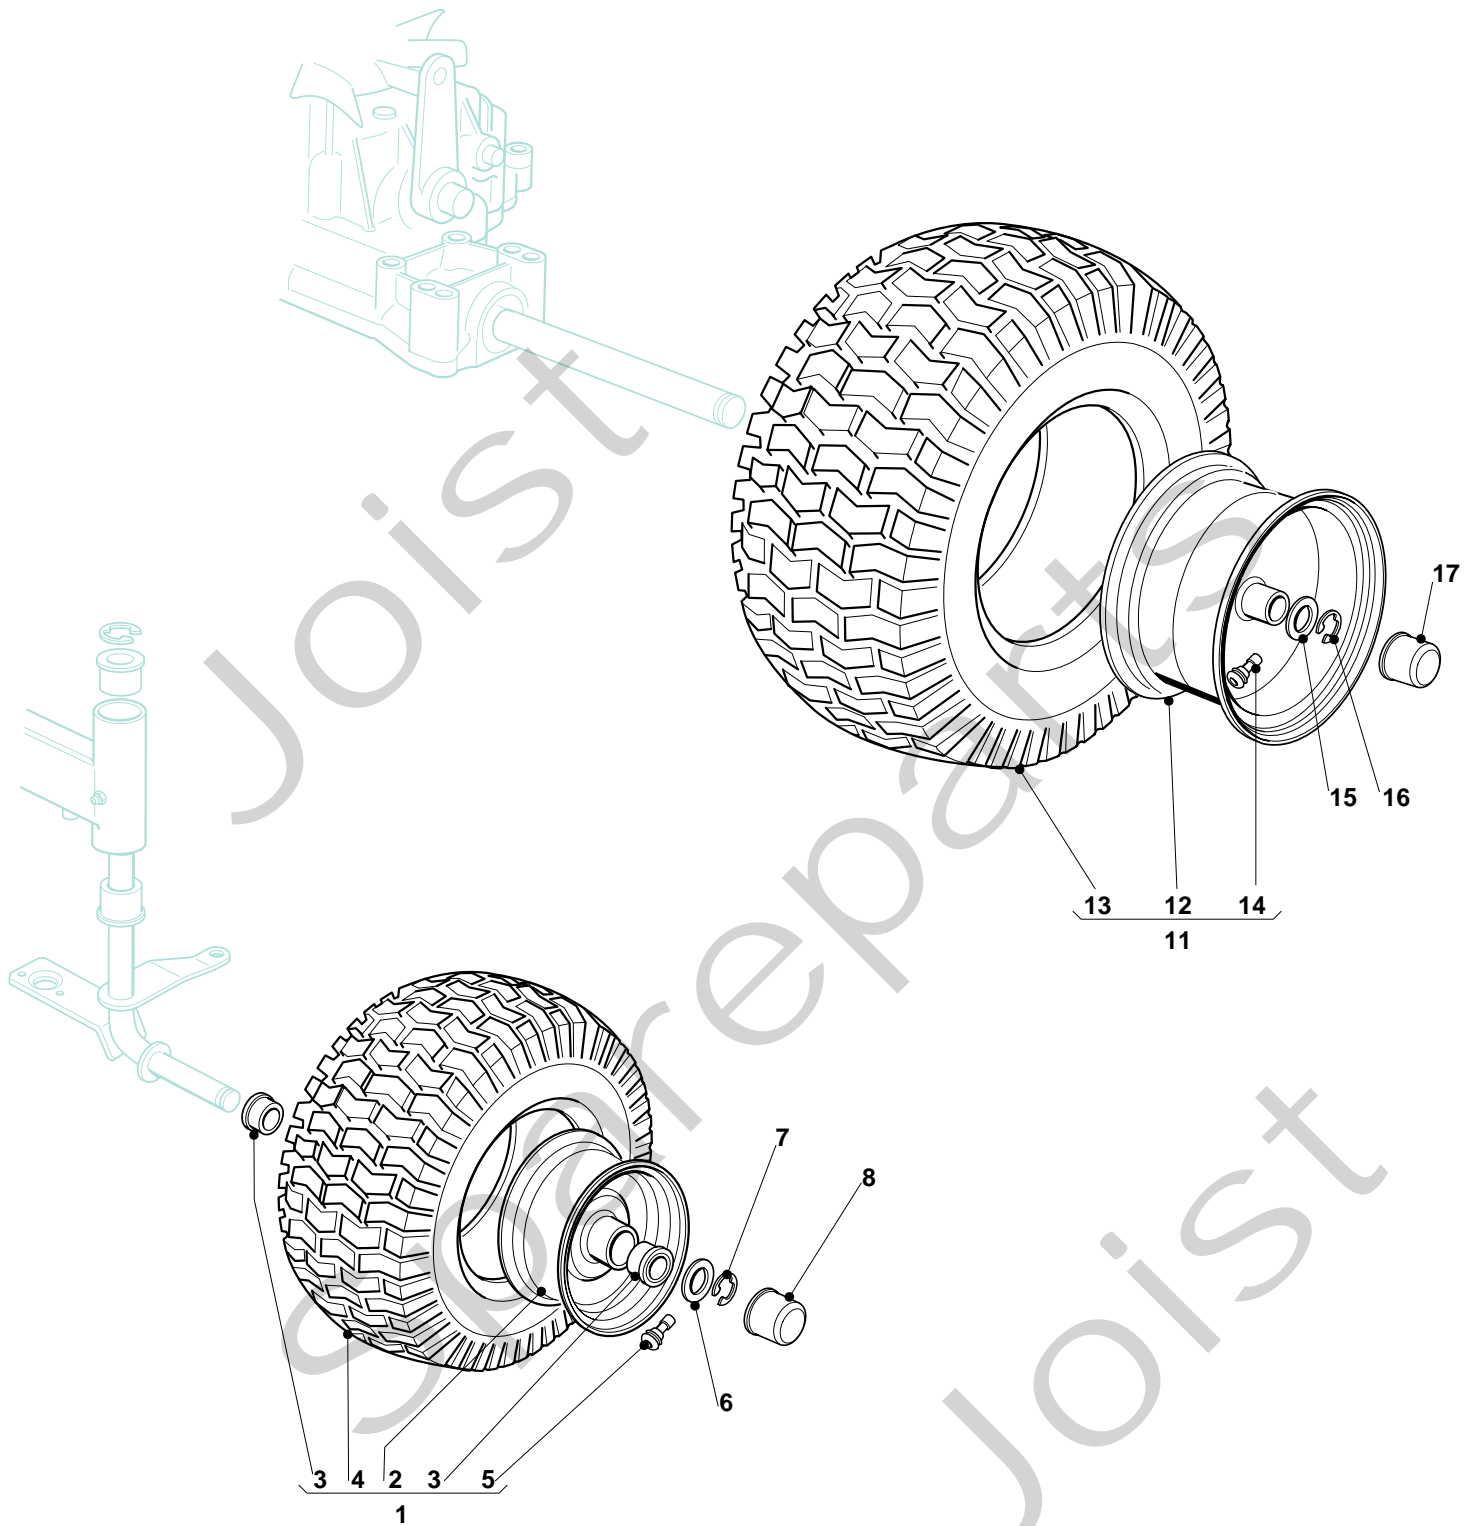

ST 10216 H

Pos. Fig.	Antal Quantity	Art No Part No	Benämning	Description	Anmärkning Notes
1	1	25961201/0	Rott	Steering Wheel	
2	1	25120230/0	Lock	Cap	
3	1	12620299/0	Stift	Pin	
11	1	25547033/1	Tavla	Plate	
12	1	25430223/2	Fjäder	Spring	
13	1	12789000/0	Skruv	Screw	
14	1	12154330/0	Mutter	Nut	
15	1	27063021/1	Fäste	Cam	
16	2	12789100/0	Skruv	Screw	
17	2	12523020/0	Bricka	Washer	
18	2	12154330/0	Mutter	Nut	
19	1	125722470/0	Seat	Seat	
20	4	12793101/0	Skruv	Screw	
21	4	12583500/0	Bricka	Grower	
22	4	12523060/0	Bricka	Washer	