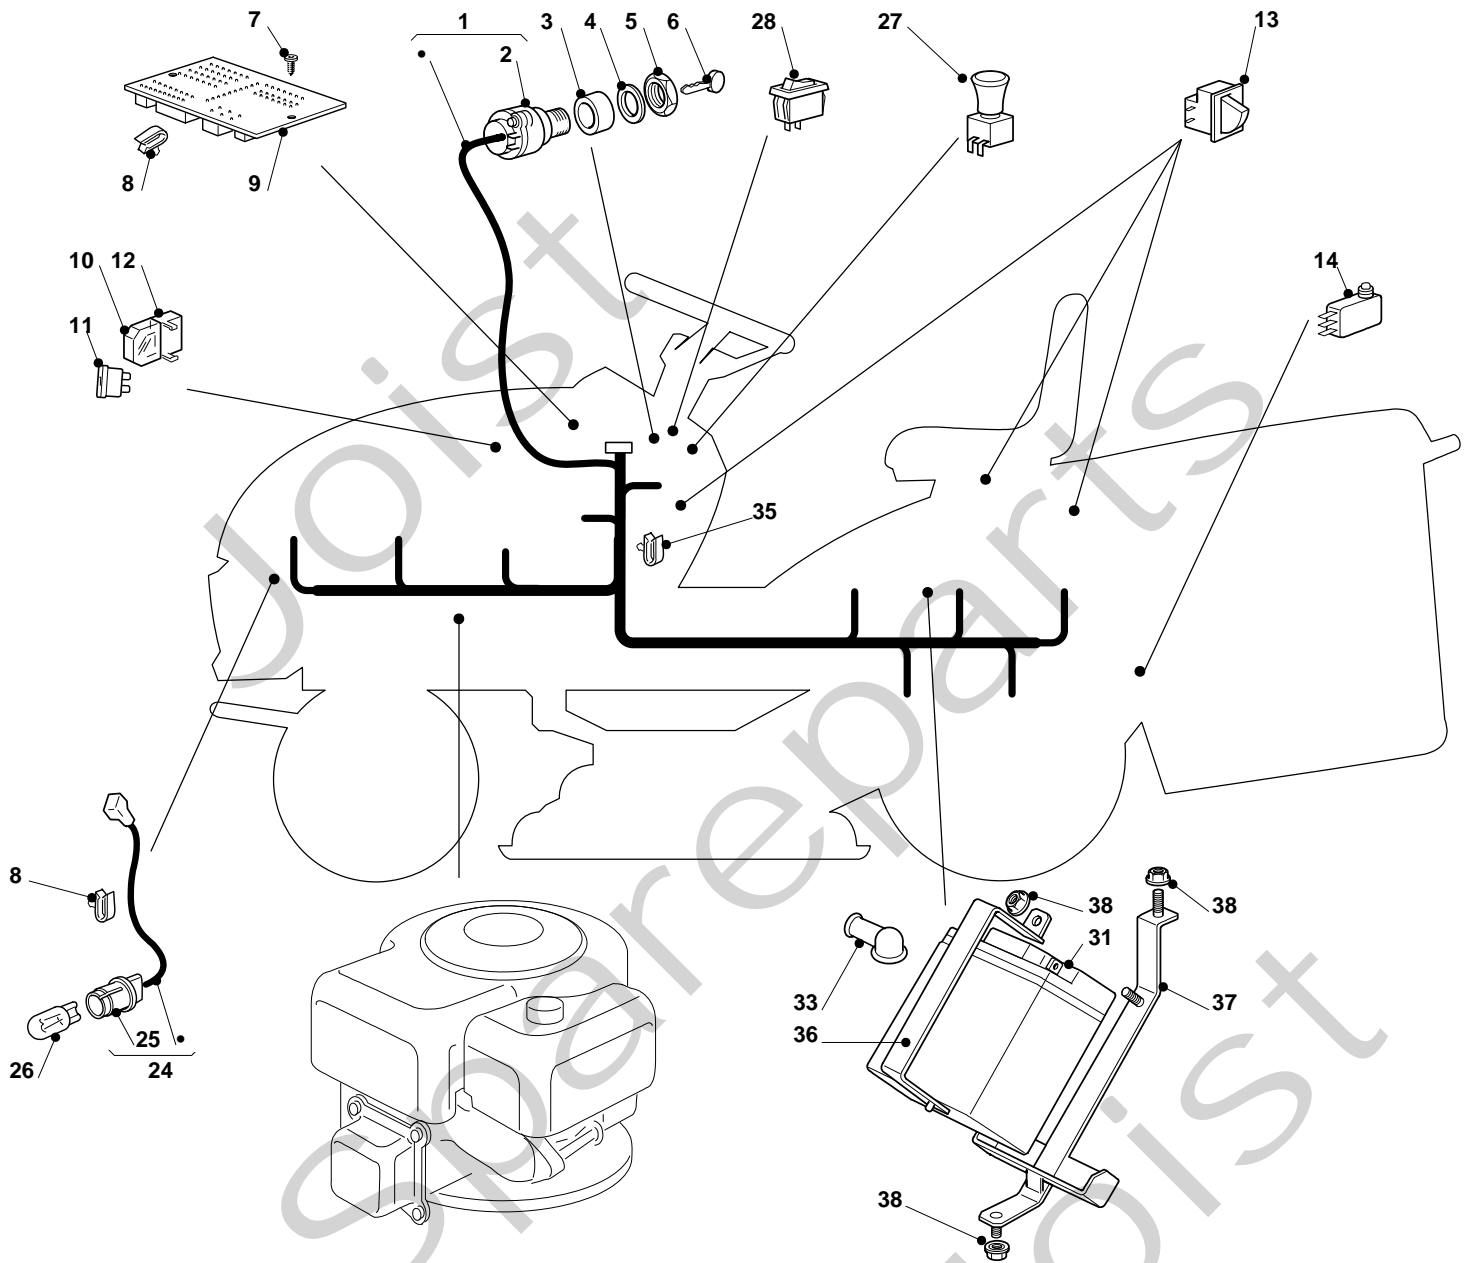

ST 10216 H

Pos. Fig.	Antal Quantity	Art No Part No	Benämning	Description	Anmärkning Notes
1	1	182040153/0	Kabel	Cables Ass.Y	
2	1	18450072/0	Brytare	Starting Switch	
3	1	18550136/0	Distans	Spacer	
4	1	18550135/0	Bricka	Washer	
5	1	18400862/0	Ringmutter	Ringnut	
6	1	18210022/0	Starting Key	Starting Key	
7	3	12727810/0	Skruv	Screw	
8	2	33320506/0	Kabelhållare	Fairled	
9	1	125722430/1	Electronic Card	Electronic Card (1 Led)	
10	2	33215000/0	Kåpa	Cover	
11	1	33340036/0	Säkring	Fuse 25 A	
11	1	33340040/0	Säkring	Fuse 10A	
12	2	33500007/0	Säkring	Fuse Carrier	
13	3	119410615/0	Brytare	Micro	
14	1	19410605/1	Brytare	Full Grasscat. Microsw.	
24	1	82040070/0	Kabel	Cable	
25	2	33500030/0	Lamp Holder	Lamp Holder	
26	2	18459100/0	Farilamp For Lights	Farilamp For Lights	
27	1	18450068/0	Kopplingshus	Clutch Switch	
28	1	18450060/1	Farilamp Switch	Farilamp Switch	
31	1	18120002/1	Batteri	Battery	
33	1	18564861/1	Tätningshylsa	Protection	
35	9	33320506/0	Kabelhållare	Fairled	
36	1	27772099/1	Fäste	Clamp	
37	1	382785191/0	Batteriplatta	Battery Support	
38	3	12155000/0	Mutter	Nut