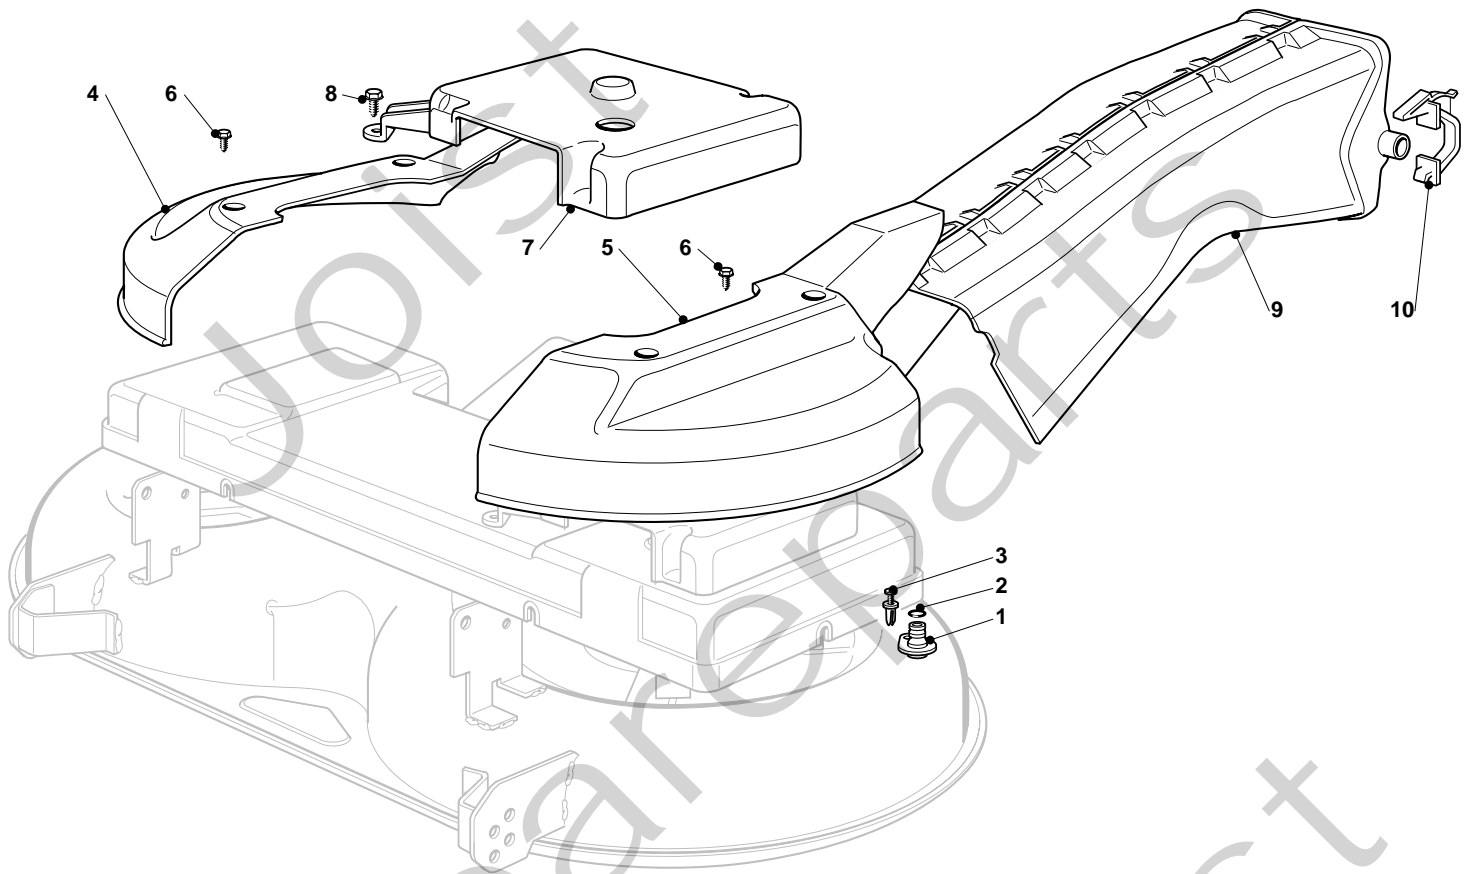

ST 10216 H

Pos. Fig.	Antal Quantity	Art No Part No	Benämning	Description	Anmärkning Notes
1	2	25033060/0	Water Hose Connection	Water Hose Connection	
2	2	19035000/0	O-ring	Or Ring	
3	2	12500030/0	Rivet	Rivet	
4	1	25060104/0	Skydd	Guard Black	
5	1	25060105/0	Skydd	Guard Black	
6	4	12735403/0	Skruv	Screw	
7	1	25600049/0	Skydd	Guard	
8	3	12735403/0	Skruv	Screw	
9	1	382108021/0	Inmatningstratt	Conveyor	
10	2	25774373/0	Fäste	Clamp