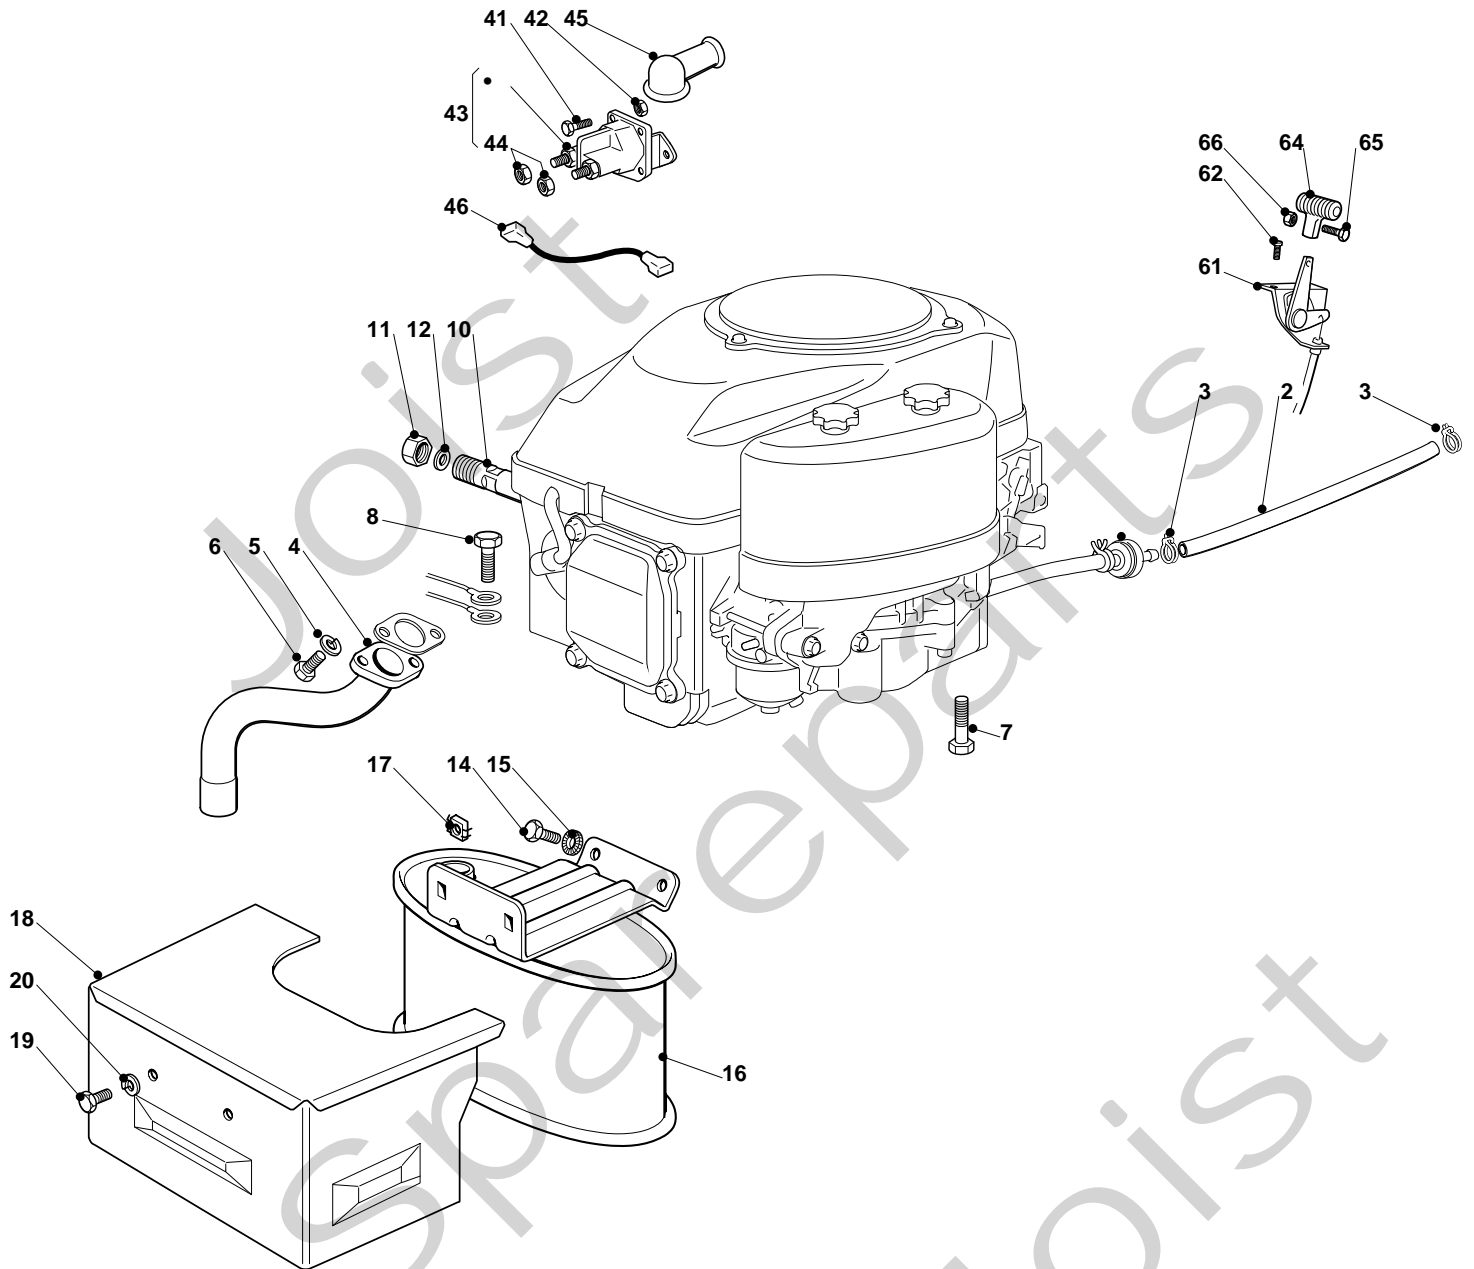

ST 10216 H

Pos. Fig.	Antal Quantity	Art No Part No	Benämning	Description	Anmärkning Notes
2	1	25869057/0	Vevstake	Connecting Tube (1000 Mm)	
3	4	18375051/1	Slangklämma	Fair Led	
4	1	118738231/1	Avgasrör	Exhaust Tube	
5	2	12583500/0	Bricka	Grower	
6	2	12737450/0	Skruv	Screw	
7	4	112735108/1	Skruv	Screw	
8	1	12735599/0	Skruv	Screw	
10	1	27598060/0	Oil Discharge Extension	Oil Discharge Extension	
11	1	18737849/0	Lock	Oil Cap	
12	1	18401001/1	Tätningring	Oil Seal	
14	2	12793102/0	Skruv	Screw	
15	2	12540260/0	Bricka	Washer	
16	1	182750010/0	Ljuddämpare	Muffler	
17	2	12360425/0	Mutter	Nut	
18	1	382598039/0	Skydd	Guard	
19	2	12792611/0	Skruv	Screw	
20	2	12583500/0	Bricka	Grower	
41	2	12791213/1	Skruv	Screw	
42	2	12292102/0	Mutter	Nut	
43	1	18736110/0	Starter Relay	Starter Relay	
44	2	12360352/0	Mutter	Nut	
45	1	18564864/1	Tätningshylsa	Protection	
46	1	25065017/0	Kabel	Cable	
61	1	182000212/0	Gasreglage	Accelerator	
62	2	125943012/0	Skruv	Screw	
64	1	25394501/0	Handtag	Handle	
65	1	12726388/0	Stift	Screw	
66	1	12290800/0	Mutter	Nut