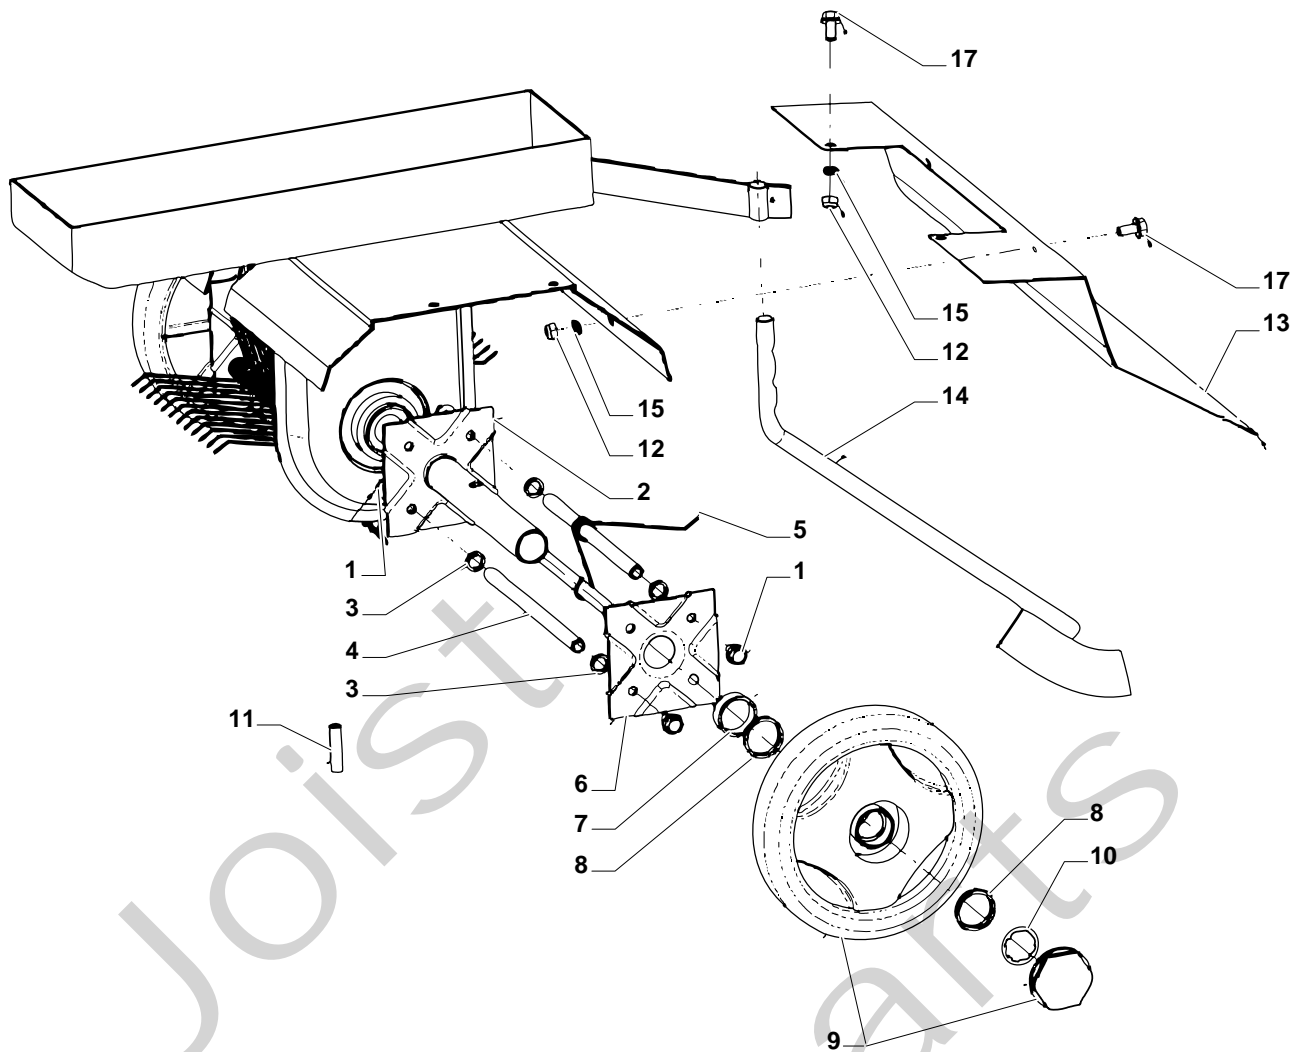

SILEX 360 G - Model Year 2010

Pos. Fig.	Antal Quantity	Art No Part No	Benämning	Description	Anmärkning Notes
1	16	9959-0816-16	Skruv	Screw	
2	2	1483-2304-01	Fäste	Clamp	
3	16	9699-0121-02	Planbricka	Washer	
4	8	1483-2305-01	Axel	Shaft	
5	96	1483-2307-01	Fjäder	Spring	
6	2	1483-2300-01	Fläns	Flange	
7	2	1483-2306-01	Distansring	Spacer	
8	4	1483-2297-01	Distans	Spacer	
9	2	1483-2308-01	Hjul	Wheel	
10	2	1483-2322-01	Låsbricka	Crown Fastener	
11	2	1483-2323-01	Sprint	Pin	
12	4	9747-0631-02	Mutter	Nut	
13	1	1483-2299-01	Skyddsplåt	Cover	
14	1	1483-2302-01	Släpsko	Rod	
15	4	9699-0100-02	Bricka	Washer	
17	4	9959-0616-16	Skruv	Screw