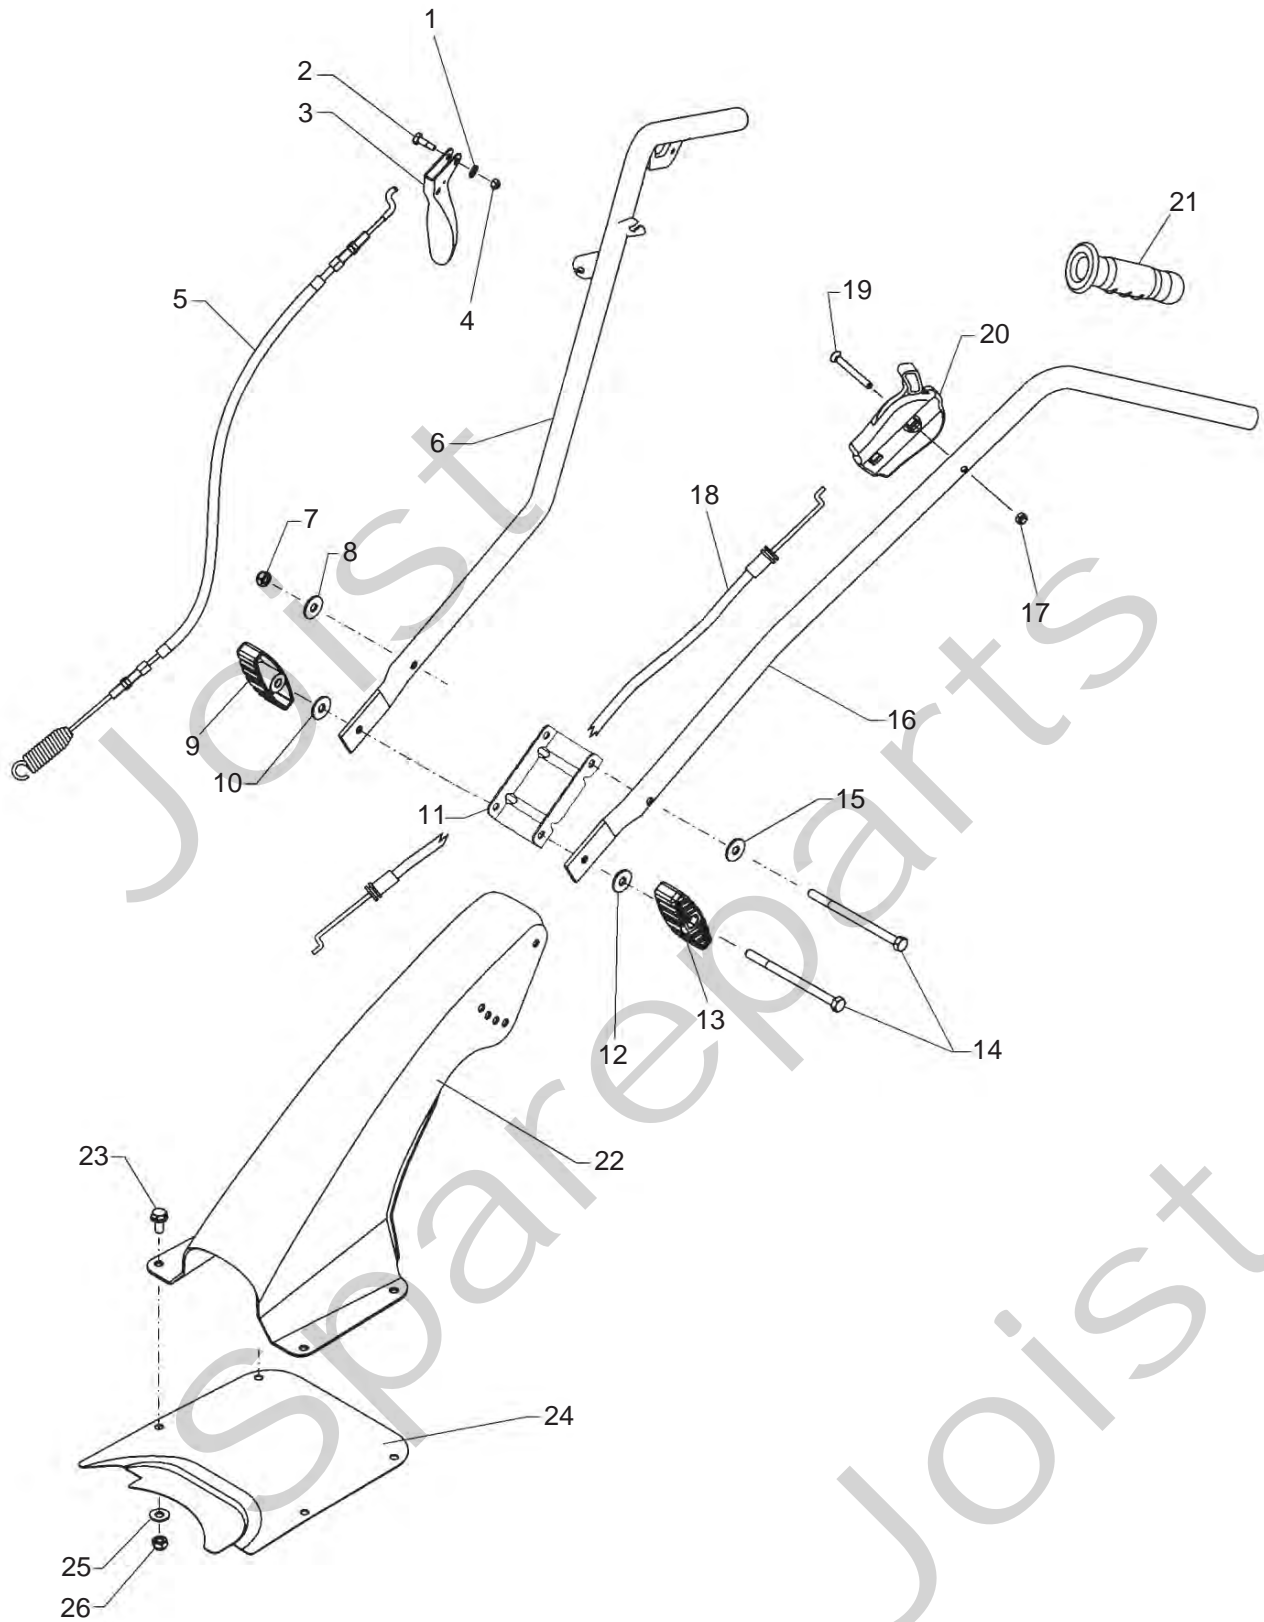

# Genuine Spare Parts

---

Joist  
Spareparts  
Joist

Utgåva Issue		Bildnr Picture No		TELLUS 40 BS STYRE		TELLUS 40 BS HANDLE		Sida Page	
2007- 12		2261						218	
Pos. Fig.	Antal/Quantity				Art nr Part No	Benämning	Description	Sats Kit	Anmärkning Notes
	3110 -10								
1	1			9699-0025-02	Planbricka.....	Washer.....			
2	1			1483-2005-01	Skruv.....	Screw.....			
3	1			1483-2008-01	Kopplingshandtag.....	Clutch handle.....			
4	1			9747-0531-02	Mutter.....	Nut.....			
5	1			1483-2052-01	Kopplingswire.....	Clutch cable.....			
6	1			1483-2047-01	Styrrör- hö.....	Handle tube- RH.....			
7	1			9747-0831-02	Mutter.....	Lock nut.....	S		
8	1			9699-0122-02	Bricka.....	Washer.....	S		
9	1			1483-2006-01	Ratt m.mutter.....	Knob w.nut.....	S		
10	1			9699-0056-02	Planbricka.....	Flat washer.....	S		
11	1			1483-2046-01	Styrförstärkning.....	Handle reinforcement.....	S		
12	1			9699-0056-02	Planbricka.....	Flat washer.....	S		
13	1			1483-2045-01	Ratt utan mutter.....	Knob w/o nut.....	S		
14	2			9997-0812-02	Skruv.....	Screw.....	S		
15	1			9699-0122-02	Bricka.....	Washer.....	S		
16	1			1483-2048-01	Styrrör- vä.....	Handle tube- LH.....			
17	1			9747-0631-02	Låsmutter.....	Lock nut.....			
18	1			1483-2007-01	Gaswire.....	Throttle cable.....			
19	1			9948-0650-16	Skruv.....	Screw.....			
20	1			1483-2016-01	Gasreglage.....	Throttle control.....			
21	2			1483-2009-01	Grepp.....	Grip.....			
22	1			1483-2041-01	Styrfäste- gul.....	Handle bracket- yellow.....			
23	4			9959-0820-16	Skruv.....	Screw.....			
24	1			1483-2029-01	Platta- gul.....	Plate- yellow.....			
25	4			9699-0028-02	Planbricka.....	Flat washer.....			
26	4			9747-0831-02	Mutter.....	Lock nut.....			
99	1			1483-2066-01	Tillbehörspåse.....	Accessory bag.....		Märkta S/marked S	