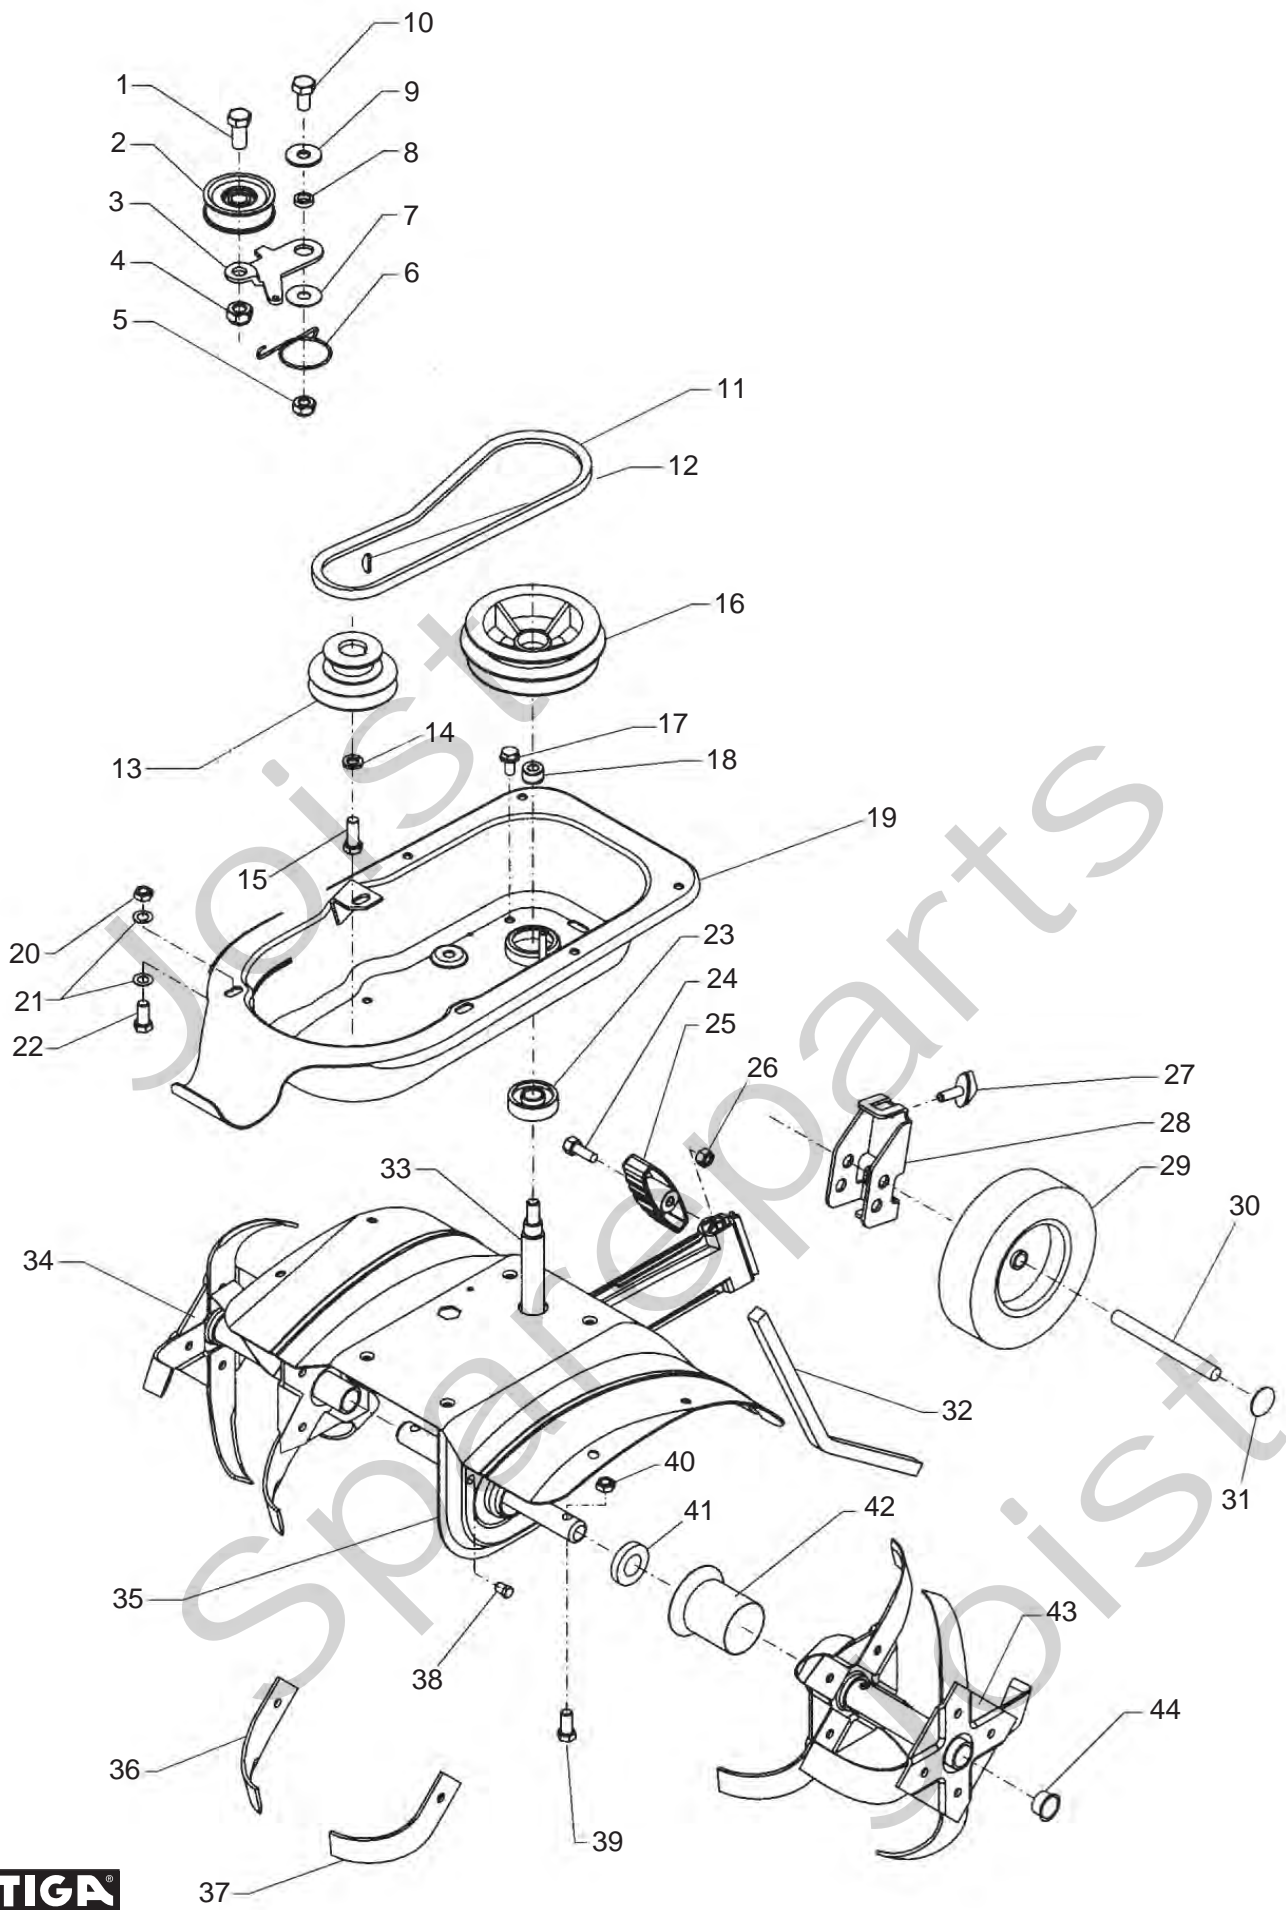

# Genuine Spare Parts

---

Joist  
Spareparts  
Joist

Utgåva Issue		Bildnr Picture No		TELLUS 40 BS STYRE		TELLUS 40 BS HANDLE		Sida Page	
2007- 12		2261						218	
Pos. Fig.	Antal/Quantity				Art nr Part No	Benämning	Description	Sats Kit	Anmärkning Notes
	3110 -10								
1	1			9699-0025-02	Planbricka.....	Washer.....			
2	1			1483-2005-01	Skruv.....	Screw.....			
3	1			1483-2008-01	Kopplingshandtag.....	Clutch handle.....			
4	1			9747-0531-02	Mutter.....	Nut.....			
5	1			1483-2052-01	Kopplingswire.....	Clutch cable.....			
6	1			1483-2047-01	Styrrör- hö.....	Handle tube- RH.....			
7	1			9747-0831-02	Mutter.....	Lock nut.....	S		
8	1			9699-0122-02	Bricka.....	Washer.....	S		
9	1			1483-2006-01	Ratt m.mutter.....	Knob w.nut.....	S		
10	1			9699-0056-02	Planbricka.....	Flat washer.....	S		
11	1			1483-2046-01	Styrförstärkning.....	Handle reinforcement.....	S		
12	1			9699-0056-02	Planbricka.....	Flat washer.....	S		
13	1			1483-2045-01	Ratt utan mutter.....	Knob w/o nut.....	S		
14	2			9997-0812-02	Skruv.....	Screw.....	S		
15	1			9699-0122-02	Bricka.....	Washer.....	S		
16	1			1483-2048-01	Styrrör- vä.....	Handle tube- LH.....			
17	1			9747-0631-02	Låsmutter.....	Lock nut.....			
18	1			1483-2007-01	Gaswire.....	Throttle cable.....			
19	1			9948-0650-16	Skruv.....	Screw.....			
20	1			1483-2016-01	Gasreglage.....	Throttle control.....			
21	2			1483-2009-01	Grepp.....	Grip.....			
22	1			1483-2041-01	Styrfäste- gul.....	Handle bracket- yellow.....			
23	4			9959-0820-16	Skruv.....	Screw.....			
24	1			1483-2029-01	Platta- gul.....	Plate- yellow.....			
25	4			9699-0028-02	Planbricka.....	Flat washer.....			
26	4			9747-0831-02	Mutter.....	Lock nut.....			
99	1			1483-2066-01	Tillbehörspåse.....	Accessory bag.....		Märkta S/marked S	