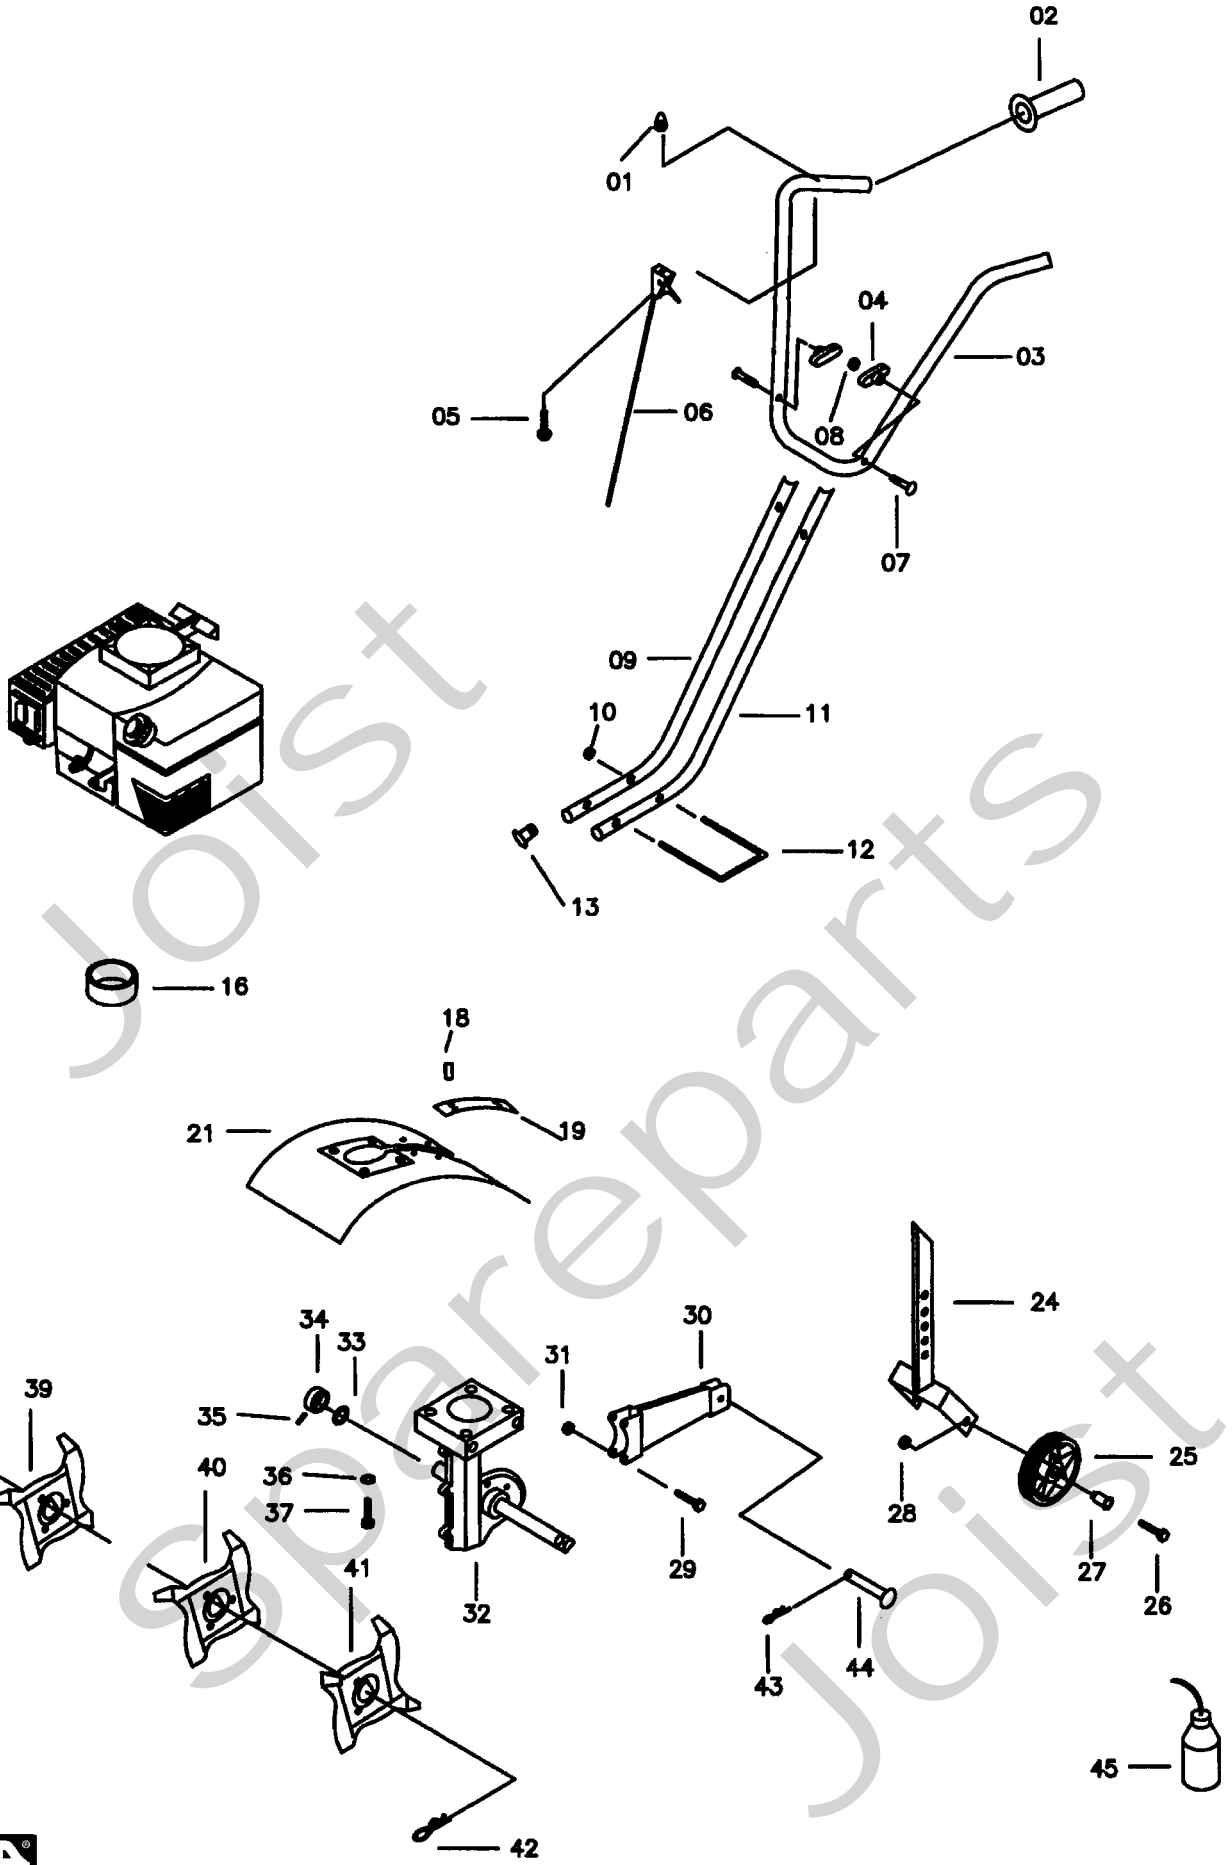

Genuine Spare Parts

Joist
Spareparts
Joist

Utgåva Issue		Bildnr Picture No		JB 240 CHASSI		JB 240 CHASSIS		Sida Page	
2006- 12		1848						200	
Pos. Fig.	Antal/Quantity			Art nr Part No	Benämning	Description	Sats Kit	Anmärkning Notes	
	2224 -12								
1	1			1482- 1099- 01	Mutter.....	Nut.....			
2	2			1482- 0947- 01	Handtag.....	Plast grip.....			
3	1			1482- 1086- 01	Styre- överdel.....	Handle- upper.....			
4	2			1482- 1100- 01	Vingmutter.....	Wing nut.....			
5	1			1482- 1081- 01	Skruv.....	Screw.....			
6	1			1482- 1042- 01	Gasreglagekabel.....	Throttle cable.....			
7	2			1482- 0968- 01	Bult.....	Bolt.....			
8	2			9799- 0631- 02	Mutter.....	Nut.....			
9	1			1482- 1085- 01	Styrrör- hö.....	Handlebar- RH.....			
10	2			1482- 0983- 01	Mutter.....	Nut.....			
11	1			1482- 1084- 01	Styrrör- vä.....	Handlebar- LH.....			
12	1			1482- 1087- 01	Bygel.....	Clamp.....			
13	2			1482- 1103- 01	Plugg.....	Plug.....			
16	1			1482- 1097- 01	Kopplingskål.....	Clutch bowl.....			
18	4			1482- 1082- 01	Nit.....	Rivet.....			
19	1			1482- 1096- 01	Skärmförbindning.....	Sheet connector.....			
21	1			1482- 1094- 01	Skärm- gul.....	Sheet- yellow.....			
24	1			1482- 1083- 01	Bromssporre/hjulfäste.....	Depth skid/wheel supp.....			
25	2			1482- 1102- 01	Stödhjul.....	Support wheel.....			
26	2			1482- 0968- 01	Bult.....	Bolt.....			
27	2			1482- 1104- 01	Bussning.....	Bushing.....			
28	2			1482- 0983- 01	Mutter.....	Nut.....			
29	4			1482- 1080- 01	Skruv.....	Screw.....			
30	1			1482- 1088- 01	Konsol.....	Console.....			
31	4			1482- 0983- 01	Mutter.....	Nut.....			
32	1			1482- 1089- 01	Växelhus kpl.....	Transmission assy.....			
33	2			1482- 1098- 01	Packning.....	Gasket.....			
34	2			1482- 1101- 01	Dammskydd.....	Dust cover.....			
35	2			9915- 0610- 15	Stoppsskruv.....	Set screw.....			
36	4			9683- 0025- 02	Låsbricka.....	Lock washer.....			
37	4			9997- 0640- 12	Skruv.....	Screw.....			
38	1			1482- 1093- 01	Rotor, hö- ytter.....	Rotor, RH- outer.....			
39	1			1482- 1092- 01	Rotor, hö- inre.....	Rotor, RH- inner.....			
40	1			1482- 1091- 01	Rotor, vä- inre.....	Rotor, LH- inner.....			
41	1			1482- 1090- 01	Rotor, vä- yttre.....	Rotor, LH- outer.....			
42	2			1482- 0712- 01	Låsnål.....	Hair pin.....			
43	1			9598- 0002- 02	Låsnål.....	Pin lock.....			
44	1			1482- 0917- 01	Sprint.....	Cotter bolt.....			
45	1			1482- 0536- 01	Växelhusolja (0.5 l).....	Gear case oil (0.5 l).....		Multifak EP00	