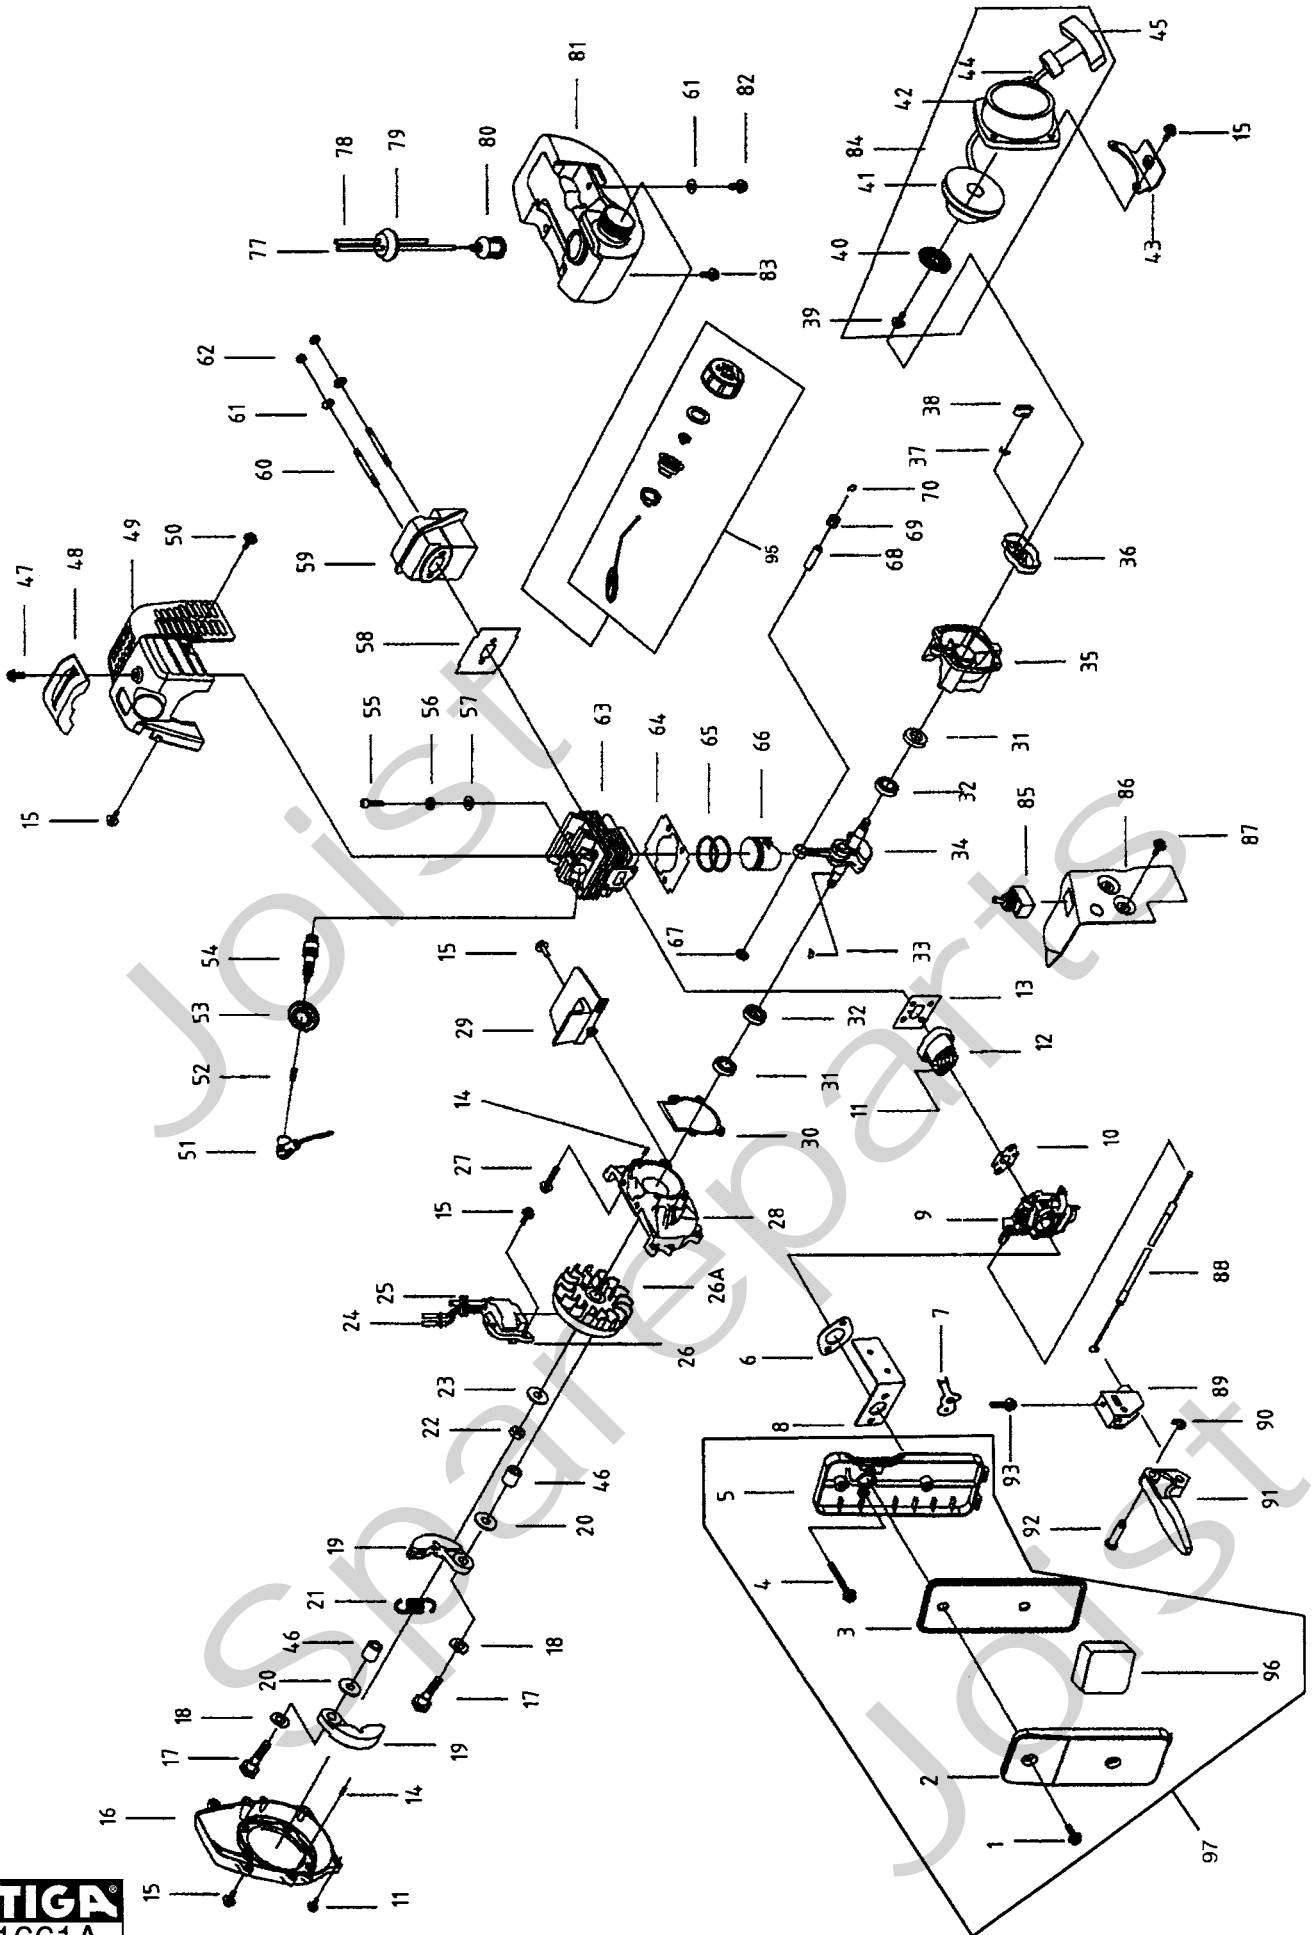

Genuine Spare Parts

Joist
Spareparts
Joist

Utgåva Issue		Bildnr Picture No		JB 240 CHASSI		JB 240 CHASSIS		Sida Page	
2006- 12		1848						200	
Pos. Fig.	Antal/Quantity			Art nr Part No	Benämning	Description	Sats Kit	Anmärkning Notes	
	2224 -12								
1	1			1482- 1099- 01	Mutter.....	Nut.....			
2	2			1482- 0947- 01	Handtag.....	Plast grip.....			
3	1			1482- 1086- 01	Styre- överdel.....	Handle- upper.....			
4	2			1482- 1100- 01	Vingmutter.....	Wing nut.....			
5	1			1482- 1081- 01	Skruv.....	Screw.....			
6	1			1482- 1042- 01	Gasreglagekabel.....	Throttle cable.....			
7	2			1482- 0968- 01	Bult.....	Bolt.....			
8	2			9799- 0631- 02	Mutter.....	Nut.....			
9	1			1482- 1085- 01	Styrrör- hö.....	Handlebar- RH.....			
10	2			1482- 0983- 01	Mutter.....	Nut.....			
11	1			1482- 1084- 01	Styrrör- vä.....	Handlebar- LH.....			
12	1			1482- 1087- 01	Bygel.....	Clamp.....			
13	2			1482- 1103- 01	Plugg.....	Plug.....			
16	1			1482- 1097- 01	Kopplingskål.....	Clutch bowl.....			
18	4			1482- 1082- 01	Nit.....	Rivet.....			
19	1			1482- 1096- 01	Skärmförbindning.....	Sheet connector.....			
21	1			1482- 1094- 01	Skärm- gul.....	Sheet- yellow.....			
24	1			1482- 1083- 01	Bromssporre/hjulfäste.....	Depth skid/wheel supp.....			
25	2			1482- 1102- 01	Stödhjul.....	Support wheel.....			
26	2			1482- 0968- 01	Bult.....	Bolt.....			
27	2			1482- 1104- 01	Bussning.....	Bushing.....			
28	2			1482- 0983- 01	Mutter.....	Nut.....			
29	4			1482- 1080- 01	Skruv.....	Screw.....			
30	1			1482- 1088- 01	Konsol.....	Console.....			
31	4			1482- 0983- 01	Mutter.....	Nut.....			
32	1			1482- 1089- 01	Växelhus kpl.....	Transmission assy.....			
33	2			1482- 1098- 01	Packning.....	Gasket.....			
34	2			1482- 1101- 01	Dammskydd.....	Dust cover.....			
35	2			9915- 0610- 15	Stoppsskruv.....	Set screw.....			
36	4			9683- 0025- 02	Låsbricka.....	Lock washer.....			
37	4			9997- 0640- 12	Skruv.....	Screw.....			
38	1			1482- 1093- 01	Rotor, hö- ytter.....	Rotor, RH- outer.....			
39	1			1482- 1092- 01	Rotor, hö- inre.....	Rotor, RH- inner.....			
40	1			1482- 1091- 01	Rotor, vä- inre.....	Rotor, LH- inner.....			
41	1			1482- 1090- 01	Rotor, vä- yttre.....	Rotor, LH- outer.....			
42	2			1482- 0712- 01	Låsnål.....	Hair pin.....			
43	1			9598- 0002- 02	Låsnål.....	Pin lock.....			
44	1			1482- 0917- 01	Sprint.....	Cotter bolt.....			
45	1			1482- 0536- 01	Växelhusolja (0.5 l).....	Gear case oil (0.5 l).....		Multifak EP00	