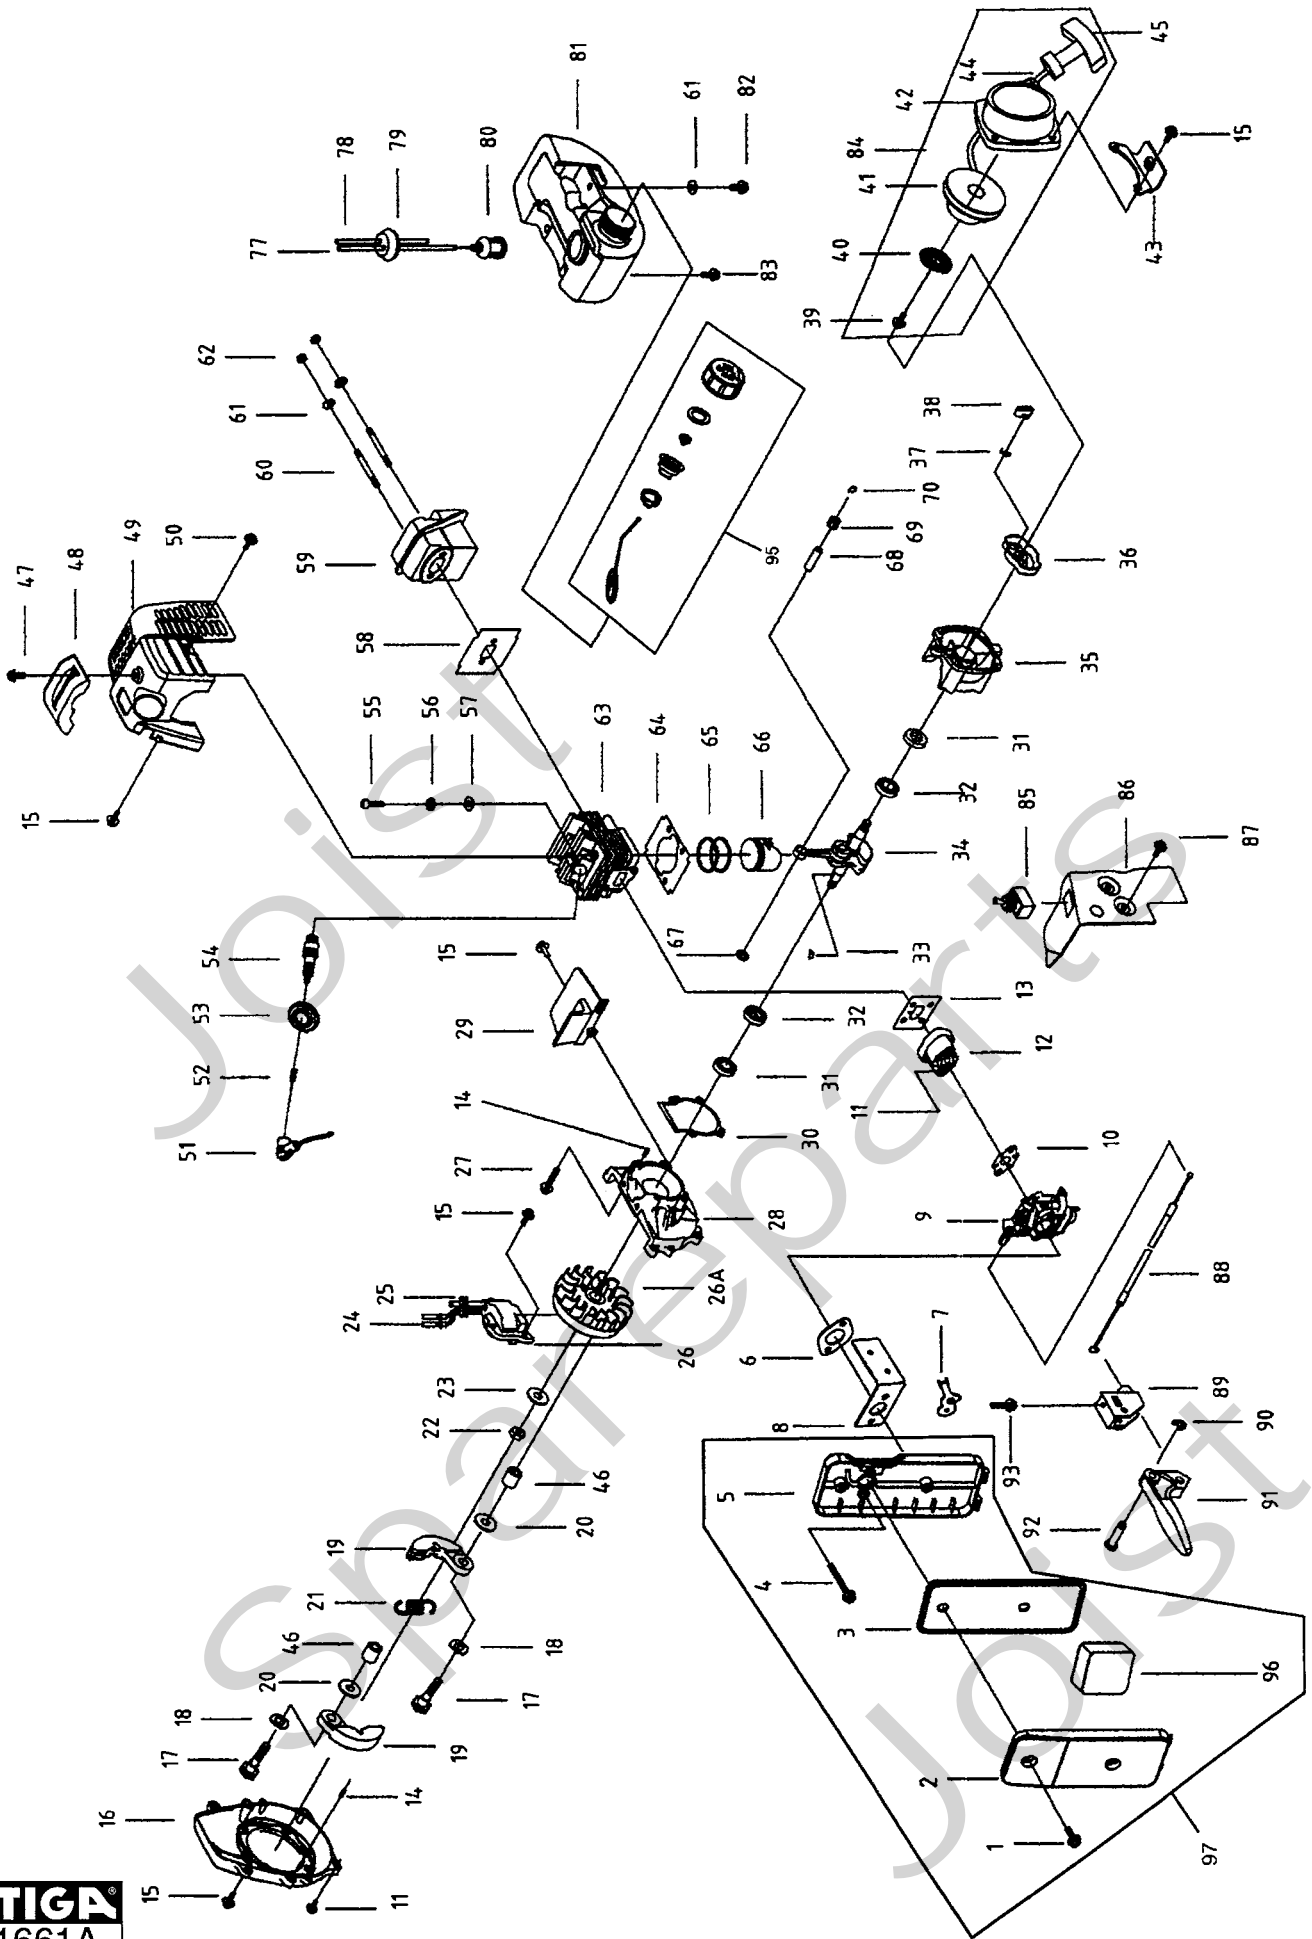

Utgåva Issue		Bildnr Picture No		JB 240 MOTOR		JB 240 ENGINE		Sida Page	
2006- 12		1661A						204	
Pos. Fig.	Antal/Quantity			Art nr Part No	Benämning	Description	Sats Kit	Anmärkning Notes	
	2224 -12								
64	1			1482-1020-01	Packning.....	Gasket.....			
65	2			1482-1011-01	Kolvring.....	Piston ring.....			
66	1			1482-1012-01	Kolv.....	Piston.....			
67	2			1482-1007-01	Låsring.....	Stop ring.....			
68	1			1482-1009-01	Kolvbult.....	Piston pin.....			
69	1			1482-1010-01	Nållager.....	Needle bearing.....			
70	2			1482-1008-01	Låsring.....	Piston pin circlet.....			
77	1			1482-1022-01	Bränslerör.....	Outlet fuel pipe.....			
78	1			1482-1021-01	Bränslerör.....	Inlet fuel pipe.....			
79	1			1482-1048-01	Gummihylsa.....	Grommet.....			
80	1			1482-1023-01	Bränslefilter.....	Fuel filter.....			
81	1			1482-1036-01	Bränsletank.....	Fuel tank.....			
82	1			1482-1059-01	Skruv.....	Screw.....			
83	2			1482-1063-01	Skruv.....	Screw.....			
84	1			1482-0995-01	Start kpl.....	Starter assy.....		Inkl pos 39- 42, 44- 45	
85	1			1482-1025-01	Stoppknapp (metall).....	Stop button (metal).....			
85	1			1482-1025-02	Stoppknapp (plast).....	Stop button (plastic).....			
86	1			1482-1026-01	Förgasarskydd.....	Carburettor guard.....			
87	1			1482-1067-01	Skruv.....	Screw.....			
88	1			1482-1042-01	Gasreglagekabel.....	Throttle cable.....			
89	1			1482-1044-01	Fäste-gasreglage.....	Throttle control base.....			
90	1			1482-1058-01	Låsring.....	Stop ring.....			
91	1			1482-1043-01	Gasreglage.....	Thr. control handle.....			
92	1			1482-1045-01	Axel.....	Locking pin.....			
93	1			1482-1073-01	Skruv.....	Screw.....			
95	1			1482-0986-01	Tanklock kpl.....	Fuel tank cap assy.....			
96	1			1482-1078-01	• Filterelement (skum).....	• Cleaner elem. (foam).....			
97	1			1482-1075-01	Lufffilter kpl.....	Air cleaner assy.....		Inkl. pos 1- 5, 96