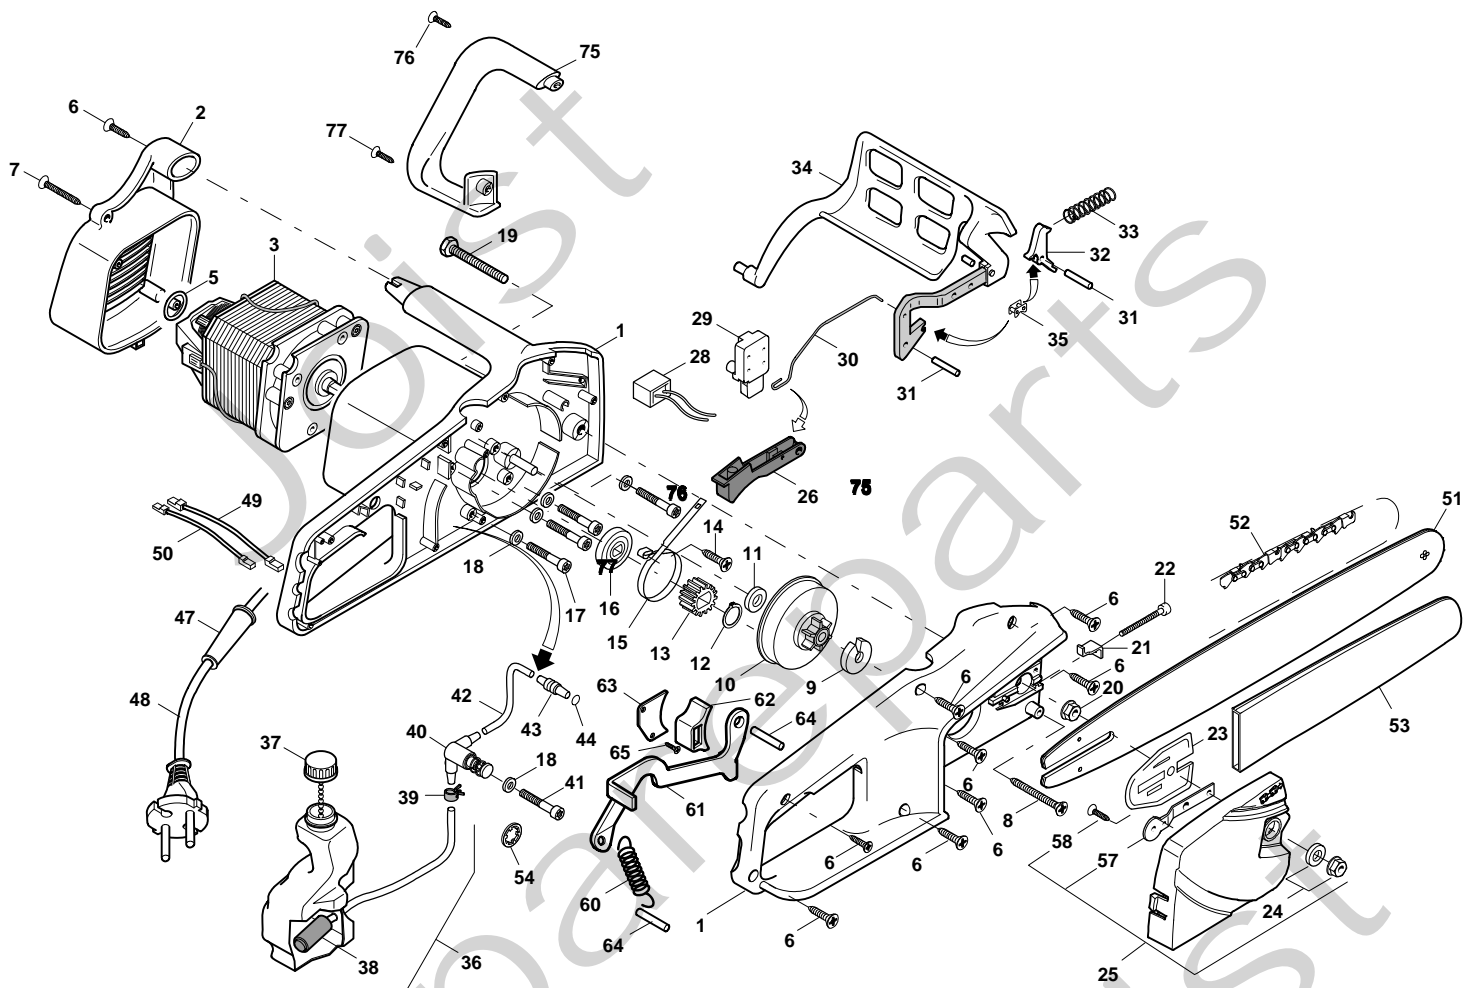

# Genuine Spare Parts

---

**SE 192**

Pos. Fig.	Antal Quantity	Art No Part No	Benämning	Description	Anmärkning Notes
1	1	383300011/0	Handtag kpl-gul	Handle Assy, Yellow	
2	1	4563610	Ändkåpa-grå	End Cover Grey	
3	1	8251900	Motor kpl	Motor Assy	
5	1	8721480	Tätningssring	Or Ring Kit	
6	9	2123210	Skruv	Screw	
7	2	2123220	Skruv	Screw	
8	1	2123230	Skruv	Screw	
9	1	3614300	Drevstopp	Side Plate	
10	1	8562940	Drev	Gear Assy	
11	1	3611961	Bricka	Washer	
12	1	3353020	Låsring	Snap Ring	
13	1	3660580	Drev	Sprocket	
14	1	2123250	Skruv	Screw	
15	1	3614690	Bromsband	Brake Band	
16	1	3660570/1	Bromshjul	Brake Blade	
17	4	2135040	Skruv	Screw	
18	5	2312090	Bricka	Washer	
19	1	2112490	Skruv	Screw	
20	1	2670120	Mutter	Nut	
21	1	3614310	Kedjesträckare	Bar Adjusting Block	
22	1	2122270	Skruv	Screw	
23	1	3614280/1	Svärdplåt	Bar Plate	
24	1	8642820	Svärdmutter	Nut Assy With Busching	
25	1	383109501/0	Svärdkåpa-grå	Bar Holder Assy Grey	
26	1	3743497/1	Brytararm	Switch Lever	
28	1	3211210	Kondensator	Condenser	
29	1	3211200	Brytare	Switch	
30	1	23835000/0	Brytarstäng	Switch Rod	
31	1	3180390	Stift	Pin	
32	1	3614260	Arm	Lever	
33	1	3653720	Fjäder	Spring	
34	1	8563510	Handskydd	Protector	
35	1	4252020	Kedjebromslänk	Chain Brake Link Assy	
36	1	4252000/1	Oljetank	Oil Tank	
37	1	4252010	Tanklock	Tank Cap	
38	1	8642570	Oljefilter m.slang	Filter Intank Assy With Pipe	
39	1	3320170	Slangklämma	Clamp	
40	1	8750100	Oljepump	Oil Pump	
41	1	2123030	Skruv	Screw	
42	1	3786010	Oljeslang	Oil Tube	
43	1	3750010	Munstycke	Nozzle	
44	1	3721030	Packning	Gasket	
47	1	3744767	Kabelskydd	Feed Fairlead	
48	1	3211250	Anslutningskabel	Power Cord Assy	
48	1	3211340	Anslutningskabel	Power Cord Assy	
48	1	3211440	Anslutningskabel	Power Cord Assy	
48	1	3211540	Anslutningskabel	Power Cord Assy	
48	1	3211640/1	Anslutningskabel	Power Cord Assy	
49	1	3211231	Jordkabel	Engine Wire	
50	1	3211221	Jordkabel	Engine Wire	
51	1	23900110/0	Svärd	Guide Bar 14"	
51	1	23900111/0	Svärd	Guide Bar 16"	
52	1	4113702	Kedja	Chain 14"	
52	1	4113705	Kedja	Chain 16"	
53	1	4181297	Kedjeskydd	Chain Cover	
53	1	4181307	Kedjeskydd	Chain Cover	
54	2	12604897/0	Låsring	Washer	
57	1	3614290	Svärdplåt	Bar Plate	
58	1	2123060	Skruv	Screw	
60	1	23430556/0	Fjäder	Spring	
61	1	23315057/0	Arm	Lever	
62	1	23487000/0	Länkblock	Link Block	
63	1	23311000/0	Platta	Plate	
64	2	3180390	Stift	Pin	
65	1	2123090	Skruv	Screw	
75	1	4563810	Handtag	Handle	
76	1	2123230	Skruv	Screw	
77	1	2126020	Skruv	Screw	