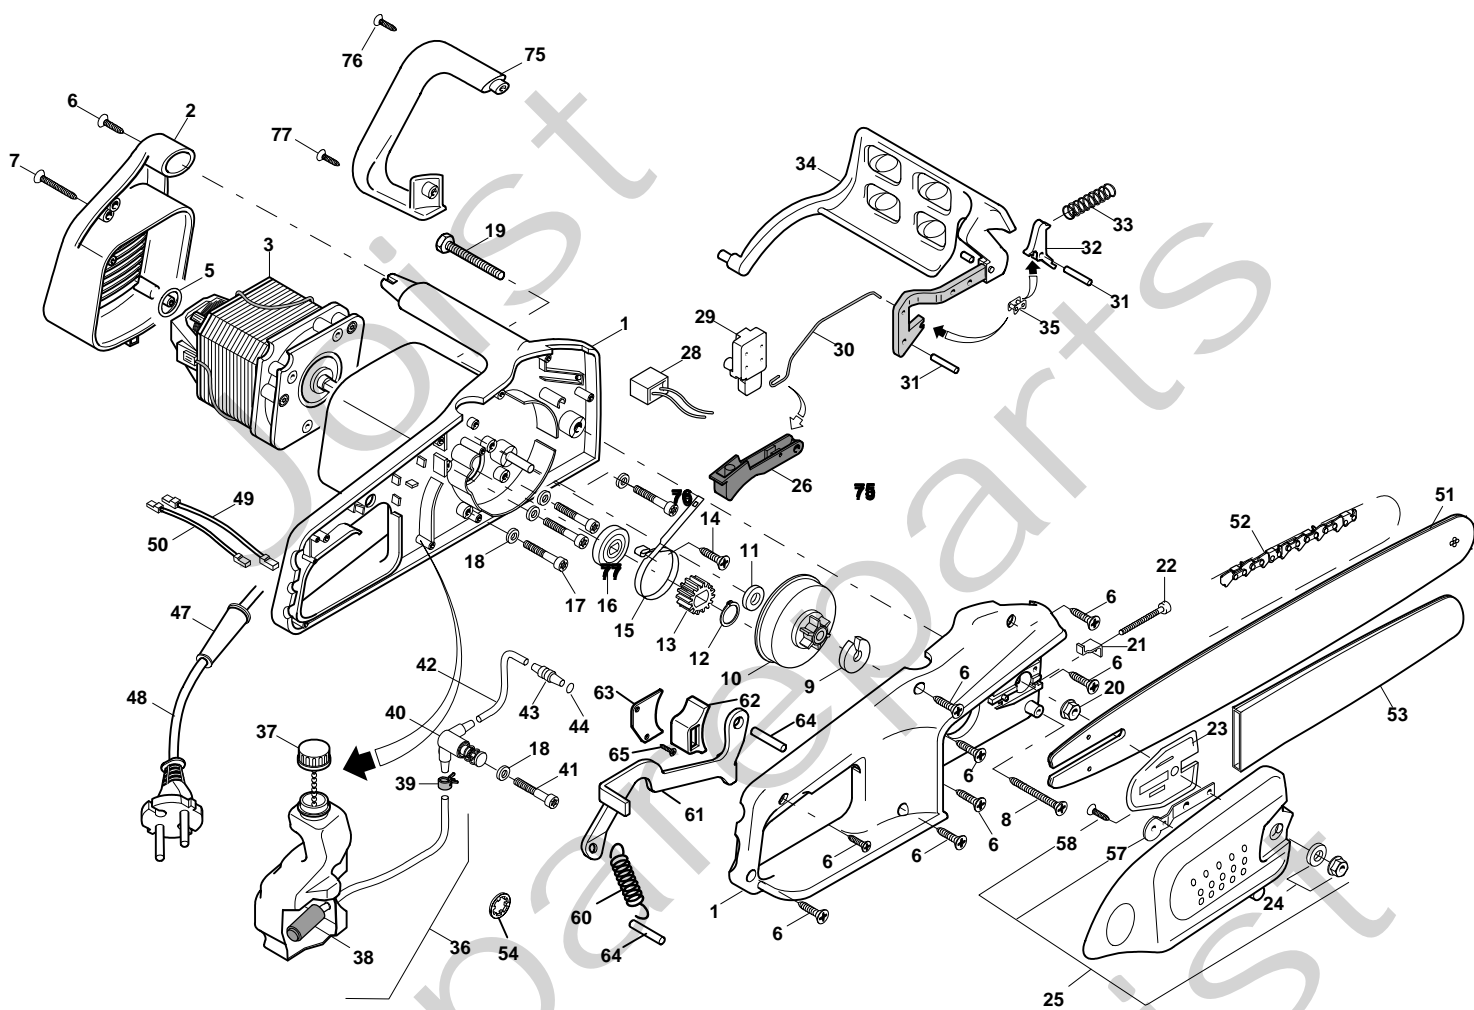

# Genuine Spare Parts

---

**SE 182**

Pos. Fig.	Antal Quantity	Art No Part No	Benämning	Description	Anmärkning Notes
1	1	383300011/0	Handtag kpl-gul	Handle Assy, Yellow	
2	1	4563610	Ändkåpa-grå	End Cover Grey	
3	1	8251900	Motor kpl	Motor Assy	
5	1	8721480	Tätningring	Or Ring Kit	
6	9	2123210	Skruv	Screw	
7	2	2123220	Skruv	Screw	
8	1	2123230	Skruv	Screw	
9	1	3614300	Drevstopp	Side Plate	
10	1	8562940	Drev	Gear Assy	
11	1	3611961	Bricka	Washer	
12	1	3353020	Låsring	Snap Ring	
13	1	3660580	Drev	Sprocket	
14	1	2123250	Skruv	Screw	
15	1	3614690	Bromsband	Brake Band	
16	1	3660570/1	Bromshjul	Brake Blade	
17	4	2135040	Skruv	Screw	
18	5	2312090	Bricka	Washer	
19	1	2112490	Skruv	Screw	
20	1	2670120	Mutter	Nut	
21	1	3614310	Kedjesträckare	Bar Adjusting Block	
22	1	2122270	Skruv	Screw	
23	1	3614280/1	Svärdplåt	Bar Plate	
24	1	8642820	Svärdmutter	Nut Assy With Busching	
25	1	8563620	Svärdkåpa-grå	Bar Holder Assy Grey	
26	1	3743497/1	Brytararm	Switch Lever	
28	1	3211210	Kondensator	Condenser	
29	1	3211200	Brytare	Switch	
30	1	23835000/0	Brytarstäng	Switch Rod	
31	1	3180390	Stift	Pin	
32	1	3614260	Arm	Lever	
33	1	3653720	Fjäder	Spring	
34	1	8563510	Handskydd	Protector	
35	1	4252020	Kedjebromslänk	Chain Brake Link Assy	
36	1	4252000/1	Oljetank	Oil Tank	
37	1	4252010	Tanklock	Tank Cap	
38	1	8642570	Oljefilter m.slang	Filter Intank Assy With Pipe	
39	1	3320170	Slangklämma	Clamp	
40	1	8750100	Oljepump	Oil Pump	
41	1	2123030	Skruv	Screw	
42	1	3786010	Oljeslang	Oil Tube	
43	1	3750010	Munstycke	Nozzle	
44	1	3721030	Packning	Gasket	
47	1	3744767	Kabelskydd	Feed Fairlead	
48	1	3211250	Anslutningskabel	Power Cord Assy	
48	1	3211340	Anslutningskabel	Power Cord Assy	
48	1	3211440	Anslutningskabel	Power Cord Assy	
48	1	3211540	Anslutningskabel	Power Cord Assy	
48	1	3211640/1	Anslutningskabel	Power Cord Assy	
49	1	3211231	Jordkabel	Engine Wire	
50	1	3211221	Jordkabel	Engine Wire	
51	1	23900110/0	Svärd	Guide Bar 14"	
51	1	23900111/0	Svärd	Guide Bar 16"	
52	1	4113702	Kedja	Chain 14"	
52	1	4113705	Kedja	Chain 16"	
53	1	4181297	Kedjeskydd	Chain Cover	
53	1	4181307	Kedjeskydd	Chain Cover	
54	2	12604897/0	Låsring	Washer	
57	1	3614290	Svärdplåt	Bar Plate	
58	1	2123060	Skruv	Screw	
60	1	23430556/0	Fjäder	Spring	
61	1	23315057/0	Arm	Lever	
62	1	23487000/0	Länkblock	Link Block	
63	1	23311000/0	Platta	Plate	
64	2	3180390	Stift	Pin	
65	1	2123090	Skruv	Screw	
75	1	4563810	Handtag	Handle	
76	1	2123230	Skruv	Screw	
77	1	2126020	Skruv	Screw	