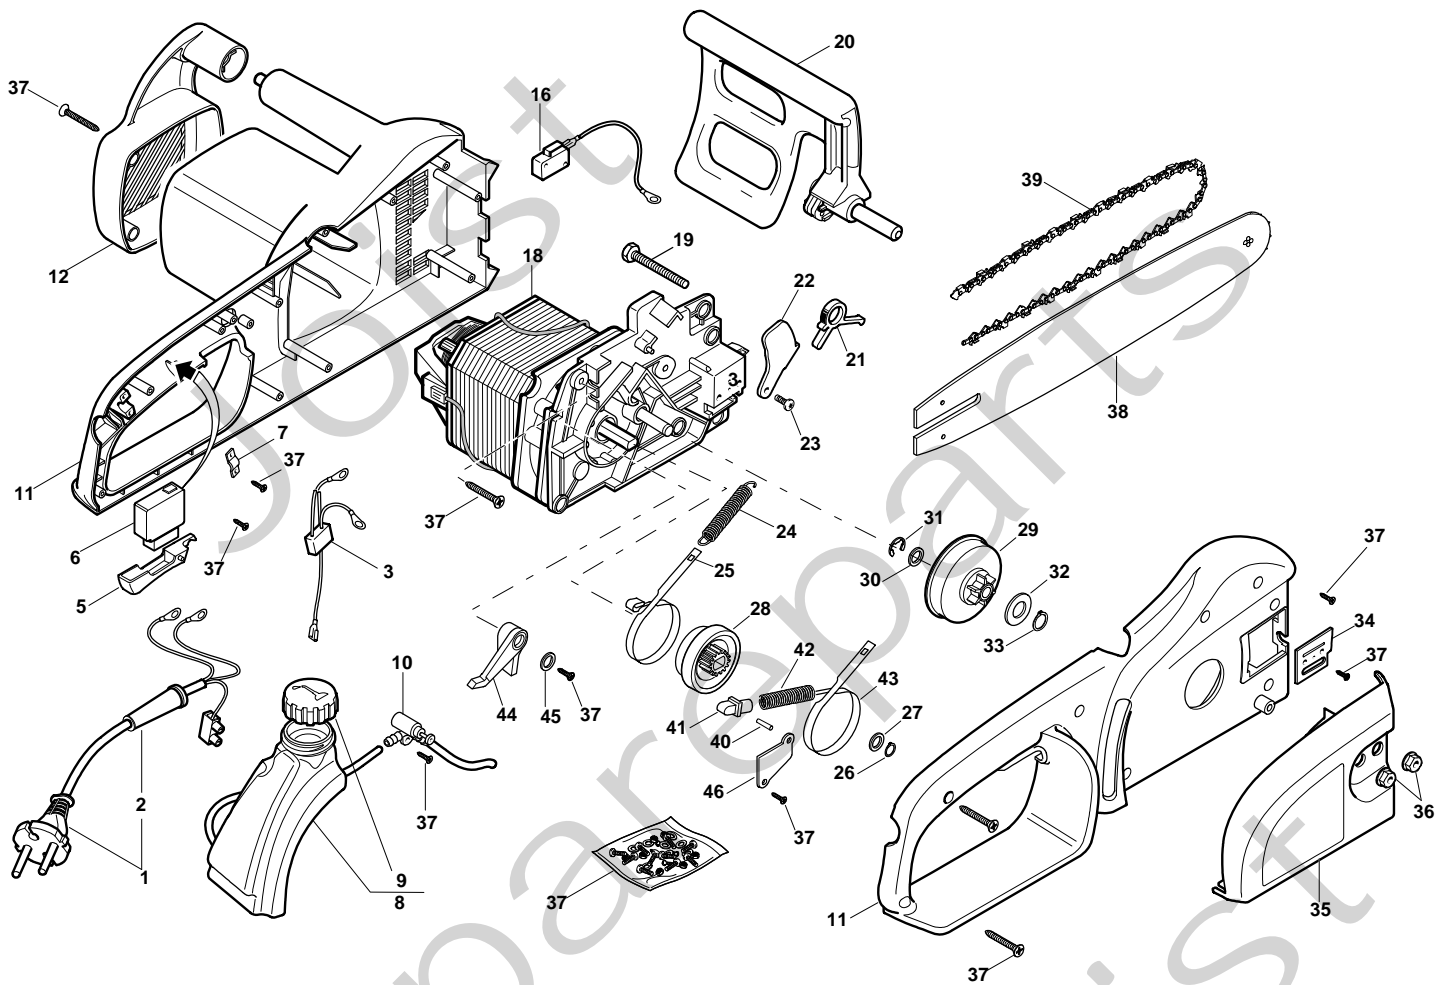

# Genuine Spare Parts

---

**SE 170**

## SE 170

Pos. Fig.	Antal Quantity	Art No Part No	Benämning	Description	Anmärkning Notes
1	1	6980500	Anslutningsladd	Power Cord Assy	
2	1	6980501	Hylsa	Cord Protector	
3	1	6980539	Kondensator	Condenser	
5	1	6980502	Brytararm	Switch Lever	
6	1	6980503	Brytare	Switch	
7	1	6980504	Fästbygel	Bracket	
8	1	6980505	Oljetank	Oil Tank	
9	1	6980506	Tanklock	Tank Cap	
10	1	6980507	Oljepump	Oil Pump	
11	1	6980508	Handtag kpl-gul	Handle Assy Yellow	
12	1	6980510	Ändkåpa-grå	End Cover Grey	
16	1	6980514	Brytare	Switch	
18	1	6980516	Elmotor	Motor	
19	2	6980517	Skruv	Screw	
20	1	6980518	Handskydd	Hand Guard Assy	
21	1	6980519	Arm	Lever	
22	1	6980520	Kedjebromsarm	Chain Brake Lever	
23	1	6980521	Skruv	Screw	
24	1	6980522	Fjäder	Spring	
25	1	6980523	Bromsband	Brake Band	
26	1	6980524	Låsring	Snap Ring	
27	1	6980525	Bricka	Washer	
28	1	6980526	Bromshjul	Brake Blade	
29	1	6980527	Drev	Gear Assy	
30	1	6980528	Bricka	Washer	
31	1	6980529	Låsring	Snap Ring	
32	1	6980530	Bricka	Washer	
33	1	6980511	Låsring	Snap Ring	
34	1	6980531	Kedjesträckare	Bar Plate	
35	1	6980532	Svärdkåpa-grå	Bar Holder Assy Grey	
36	2	6980533	Svärdmutter	Bar Nut	
37	1	6980534	Skruvsats	Screws Outfit	
38	1	6980536	Svärd	Guide Bar 14"	14" 3/8" Mini .050" (1.3 mm)
38	1	6980694	Svärd	Guide Bar 16"	16" 3/8" Mini .050" (1.3 mm)
39	1	4113701	Kedja	Chain 14"	14" 3/8" .050" (1.3 mm) - 49E
39	1	4113704	Kedja	Chain 16"	16" 3/8" .050" (1.3 mm) - 55E
40	1	6980540	Stift	Pin	
41	1	6980541	Arm-bromsband	Drive Brake Band	
42	1	6980542	Fjäder	Spring	
43	1	6980543	Bromsband	Brake Band	
44	1	6980544	Arm	Gearshift	
45	1	6980545	Bricka	Washer	
46	1	6980546	Platta	Plate	