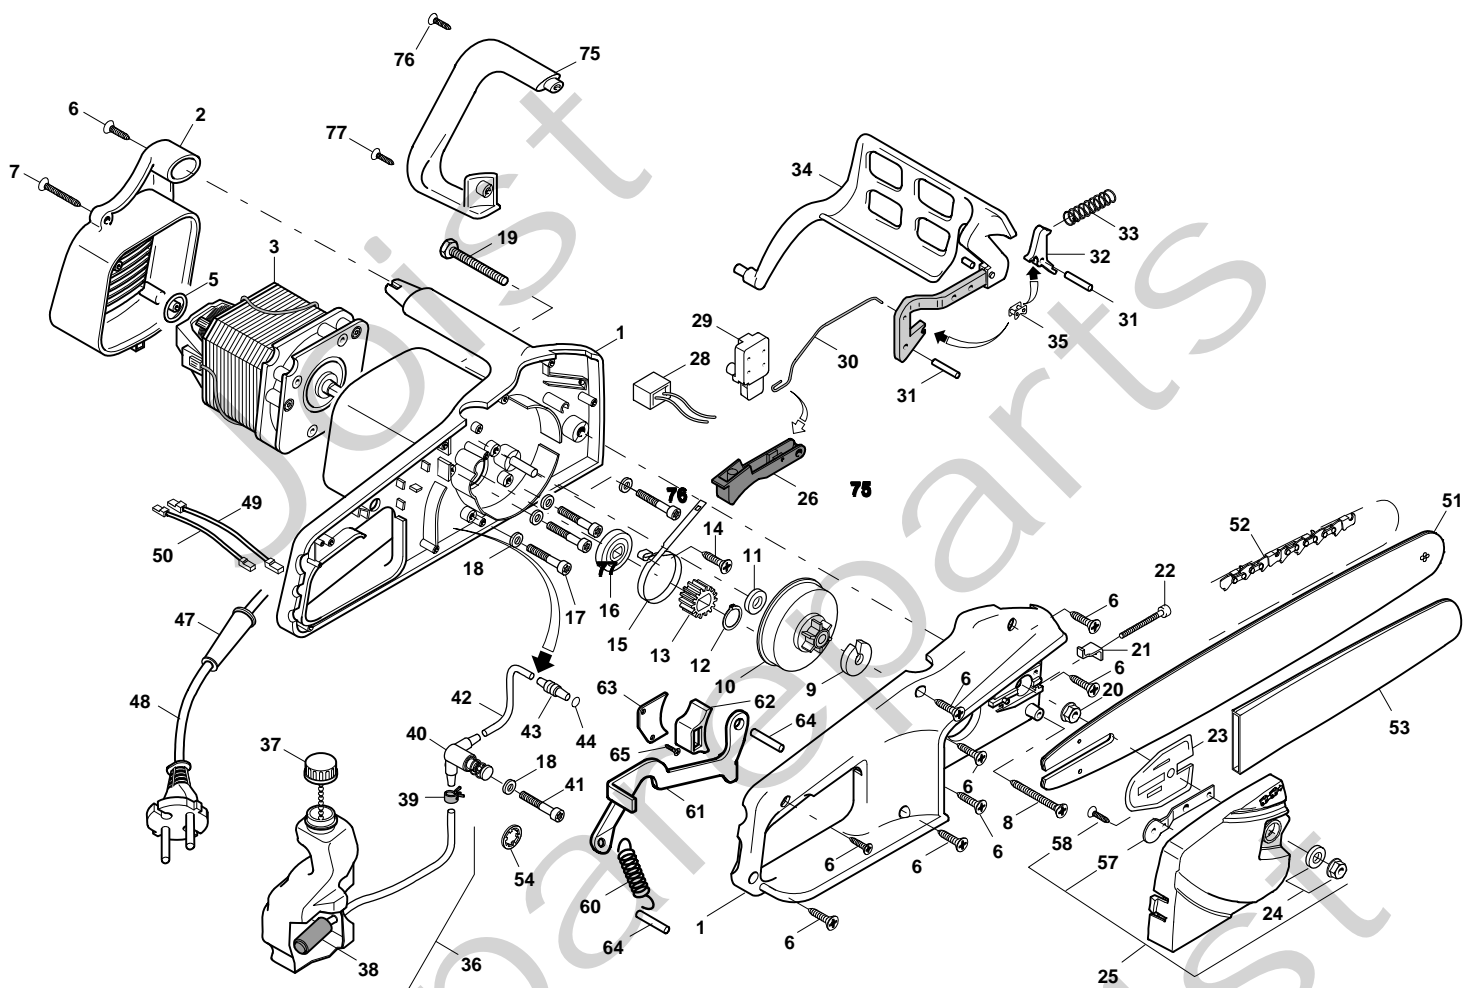

# Genuine Spare Parts

---

**SE 192**

Pos. Fig.	Antal Quantity	Art No Part No	Benämning	Description	Anmärkning Notes
1	1	383300011/0	Handtag kpl-gul	Handle Assy, Yellow	
2	1	4563610	Ändkåpa-grå	End Cover Grey	
3	1	8251900	Motor kpl	Motor Assy	
5	1	8721480	Tätningring	Or Ring Kit	
6	9	2123210	Skruv	Screw	
7	2	2123220	Skruv	Screw	
8	1	2123230	Skruv	Screw	
9	1	3614300	Drevstopp	Side Plate	
10	1	8562940	Drev	Gear Assy	
11	1	3611961	Bricka	Washer	
12	1	3353020	Låsring	Snap Ring	
13	1	3660580	Drev	Sprocket	
14	1	2123250	Skruv	Screw	
15	1	3614690	Bromsband	Brake Band	
16	1	3660570/1	Bromshjul	Brake Blade	
17	4	2135040	Skruv	Screw	
18	5	2312090	Bricka	Washer	
19	1	2112490	Skruv	Screw	
20	1	2670120	Mutter	Nut	
21	1	3614310	Kedjesträckare	Bar Adjusting Block	
22	1	2122270	Skruv	Screw	
23	1	3614280/1	Svärdplåt	Bar Plate	
24	1	8642820	Svärdmutter	Nut Assy With Busching	
25	1	383109501/0	Svärdkåpa-grå	Bar Holder Assy Grey	
26	1	3743497/1	Brytararm	Switch Lever	
28	1	3211210	Kondensator	Condenser	
29	1	3211200	Brytare	Switch	
30	1	23835000/0	Brytarstäng	Switch Rod	
31	1	3180390	Stift	Pin	
32	1	3614260	Arm	Lever	
33	1	3653720	Fjäder	Spring	
34	1	8563510	Handskydd	Protector	
35	1	4252020	Kedjebromslänk	Chain Brake Link Assy	
36	1	4252000/1	Oljetank	Oil Tank	
37	1	4252010	Tanklock	Tank Cap	
38	1	8642570	Oljefilter m.slang	Filter Intank Assy With Pipe	
39	1	3320170	Slangklämma	Clamp	
40	1	8750100	Oljepump	Oil Pump	
41	1	2123030	Skruv	Screw	
42	1	3786010	Oljeslang	Oil Tube	
43	1	3750010	Munstycke	Nozzle	
44	1	3721030	Packning	Gasket	
47	1	3744767	Kabelskydd	Feed Fairlead	
48	1	3211250	Anslutningskabel	Power Cord Assy	
48	1	3211340	Anslutningskabel	Power Cord Assy	
48	1	3211440	Anslutningskabel	Power Cord Assy	
48	1	3211540	Anslutningskabel	Power Cord Assy	
48	1	3211640/1	Anslutningskabel	Power Cord Assy	
49	1	3211231	Jordkabel	Engine Wire	
50	1	3211221	Jordkabel	Engine Wire	
51	1	23900110/0	Svärd	Guide Bar 14"	
51	1	23900111/0	Svärd	Guide Bar 16"	
52	1	4113702	Kedja	Chain 14"	
52	1	4113705	Kedja	Chain 16"	
53	1	4181297	Kedjeskydd	Chain Cover	
53	1	4181307	Kedjeskydd	Chain Cover	
54	2	12604897/0	Låsring	Washer	
57	1	3614290	Svärdplåt	Bar Plate	
58	1	2123060	Skruv	Screw	
60	1	23430556/0	Fjäder	Spring	
61	1	23315057/0	Arm	Lever	
62	1	23487000/0	Länkblock	Link Block	
63	1	23311000/0	Platta	Plate	
64	2	3180390	Stift	Pin	
65	1	2123090	Skruv	Screw	
75	1	4563810	Handtag	Handle	
76	1	2123230	Skruv	Screw	
77	1	2126020	Skruv	Screw	