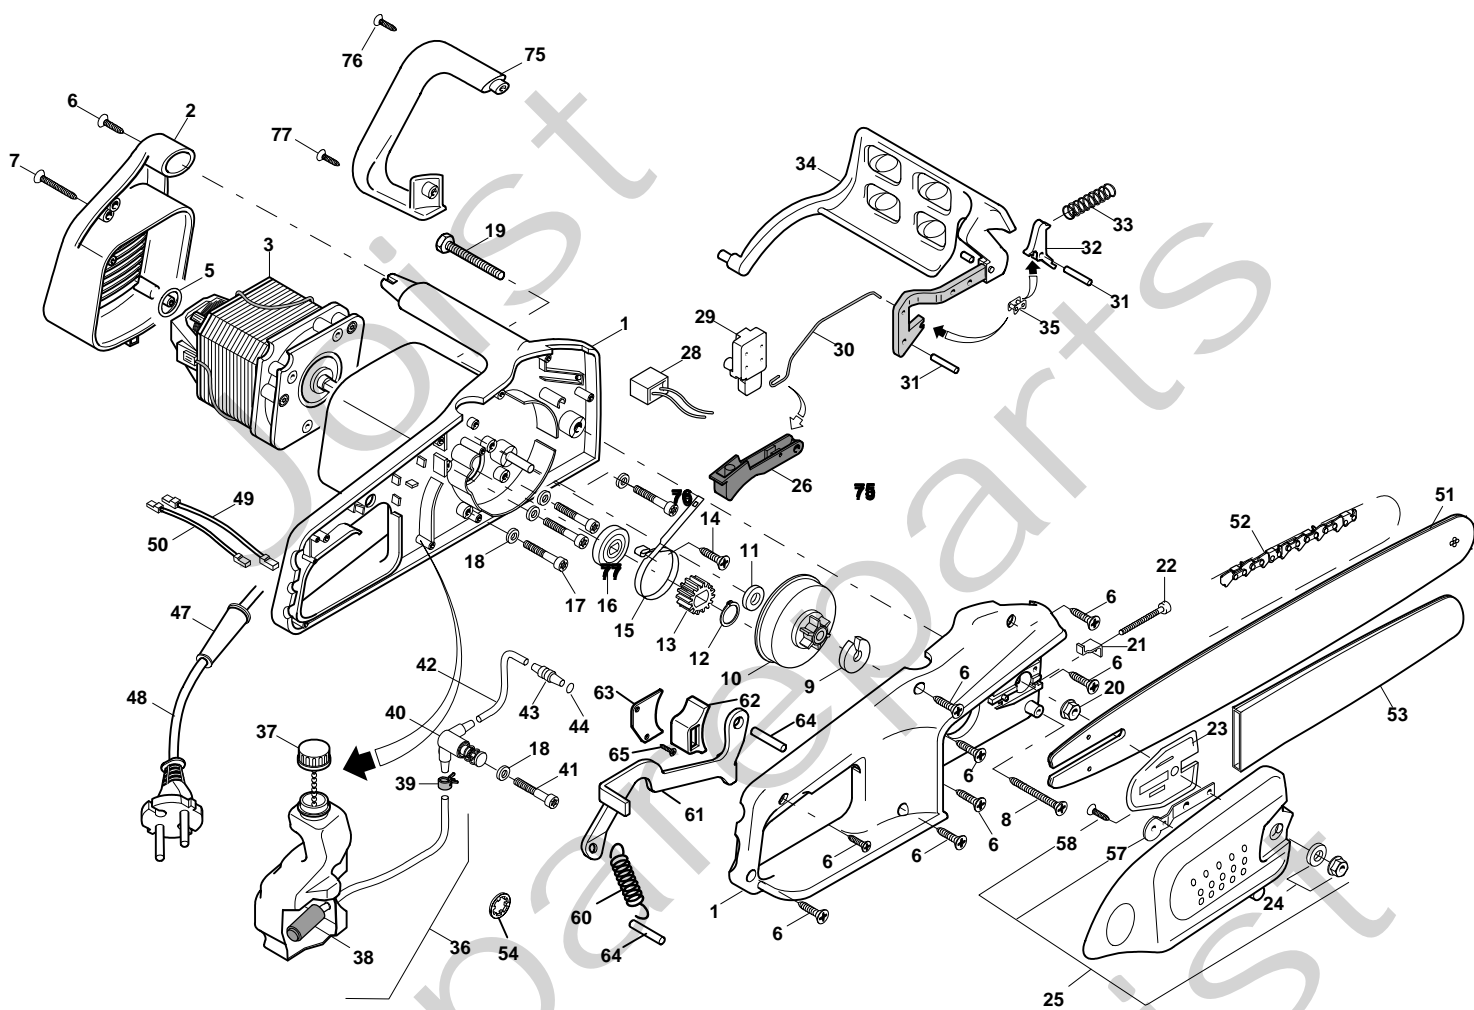

Genuine Spare Parts

SE 182 Q

SE 182 Q

SE 182 Q

Pos. Fig.	Antal Quantity	Art No Part No	Benämning	Description	Anmärkning Notes
1	1	383300011/0	Handtag kpl-gul	Handle Assy, Yellow	
2	1	4563610	Ändkåpa-grå	End Cover Grey	
3	1	8251900	Motor kpl	Motor Assy	
5	1	8721480	Tätningring	Or Ring Kit	
6	9	2123210	Skruv	Screw	
7	2	2123220	Skruv	Screw	
8	1	2123230	Skruv	Screw	
9	1	3614300	Drevstopp	Side Plate	
10	1	8562940	Drev	Gear Assy	
11	1	3611961	Bricka	Washer	
12	1	3353020	Låsring	Snap Ring	
13	1	3660580	Drev	Sprocket	
14	1	2123250	Skruv	Screw	
15	1	3614690	Bromsband	Brake Band	
16	1	3660570/1	Bromshjul	Brake Blade	
17	4	2135040	Skruv	Screw	
18	5	2312090	Bricka	Washer	
19	1	2112490	Skruv	Screw	
20	1	2670120	Mutter	Nut	
21	1	3614310	Kedjesträckare	Bar Adjusting Block	
22	1	2122270	Skruv	Screw	
23	1	3614280/1	Svärdplåt	Bar Plate	
24	1	8642820	Svärdmutter	Nut Assy With Busching	
25	1	8563620	Svärdkåpa-grå	Bar Holder Assy Grey	
26	1	3743497/1	Brytararm	Switch Lever	
28	1	3211210	Kondensator	Condenser	
29	1	3211200	Brytare	Switch	
30	1	23835000/0	Brytarstäng	Switch Rod	
31	1	3180390	Stift	Pin	
32	1	3614260	Arm	Lever	
33	1	3653720	Fjäder	Spring	
34	1	8563510	Handskydd	Protector	
35	1	4252020	Kedjebromslänk	Chain Brake Link Assy	
36	1	4252000/1	Oljetank	Oil Tank	
37	1	4252010	Tanklock	Tank Cap	
38	1	8642570	Oljefilter m.slang	Filter Intank Assy With Pipe	
39	1	3320170	Slangklämma	Clamp	
40	1	8750100	Oljepump	Oil Pump	
41	1	2123030	Skruv	Screw	
42	1	3786010	Oljeslang	Oil Tube	
43	1	3750010	Munstycke	Nozzle	
44	1	3721030	Packning	Gasket	
47	1	3744767	Kabelskydd	Feed Fairlead	
48	1	3211250	Anslutningskabel	Power Cord Assy	
48	1	3211340	Anslutningskabel	Power Cord Assy	
48	1	3211440	Anslutningskabel	Power Cord Assy	
48	1	3211540	Anslutningskabel	Power Cord Assy	
48	1	3211640/1	Anslutningskabel	Power Cord Assy	
49	1	3211231	Jordkabel	Engine Wire	
50	1	3211221	Jordkabel	Engine Wire	
51	1	23900110/0	Svärd	Guide Bar 14"	
51	1	23900111/0	Svärd	Guide Bar 16"	
52	1	4113702	Kedja	Chain 14"	
52	1	4113705	Kedja	Chain 16"	
53	1	4181297	Kedjeskydd	Chain Cover	
53	1	4181307	Kedjeskydd	Chain Cover	
54	2	12604897/0	Låsring	Washer	
57	1	3614290	Svärdplåt	Bar Plate	
58	1	2123060	Skruv	Screw	
60	1	23430556/0	Fjäder	Spring	
61	1	23315057/0	Arm	Lever	
62	1	23487000/0	Länkblock	Link Block	
63	1	23311000/0	Platta	Plate	
64	2	3180390	Stift	Pin	
65	1	2123090	Skruv	Screw	
75	1	4563810	Handtag	Handle	
76	1	2123230	Skruv	Screw	
77	1	2126020	Skruv	Screw	