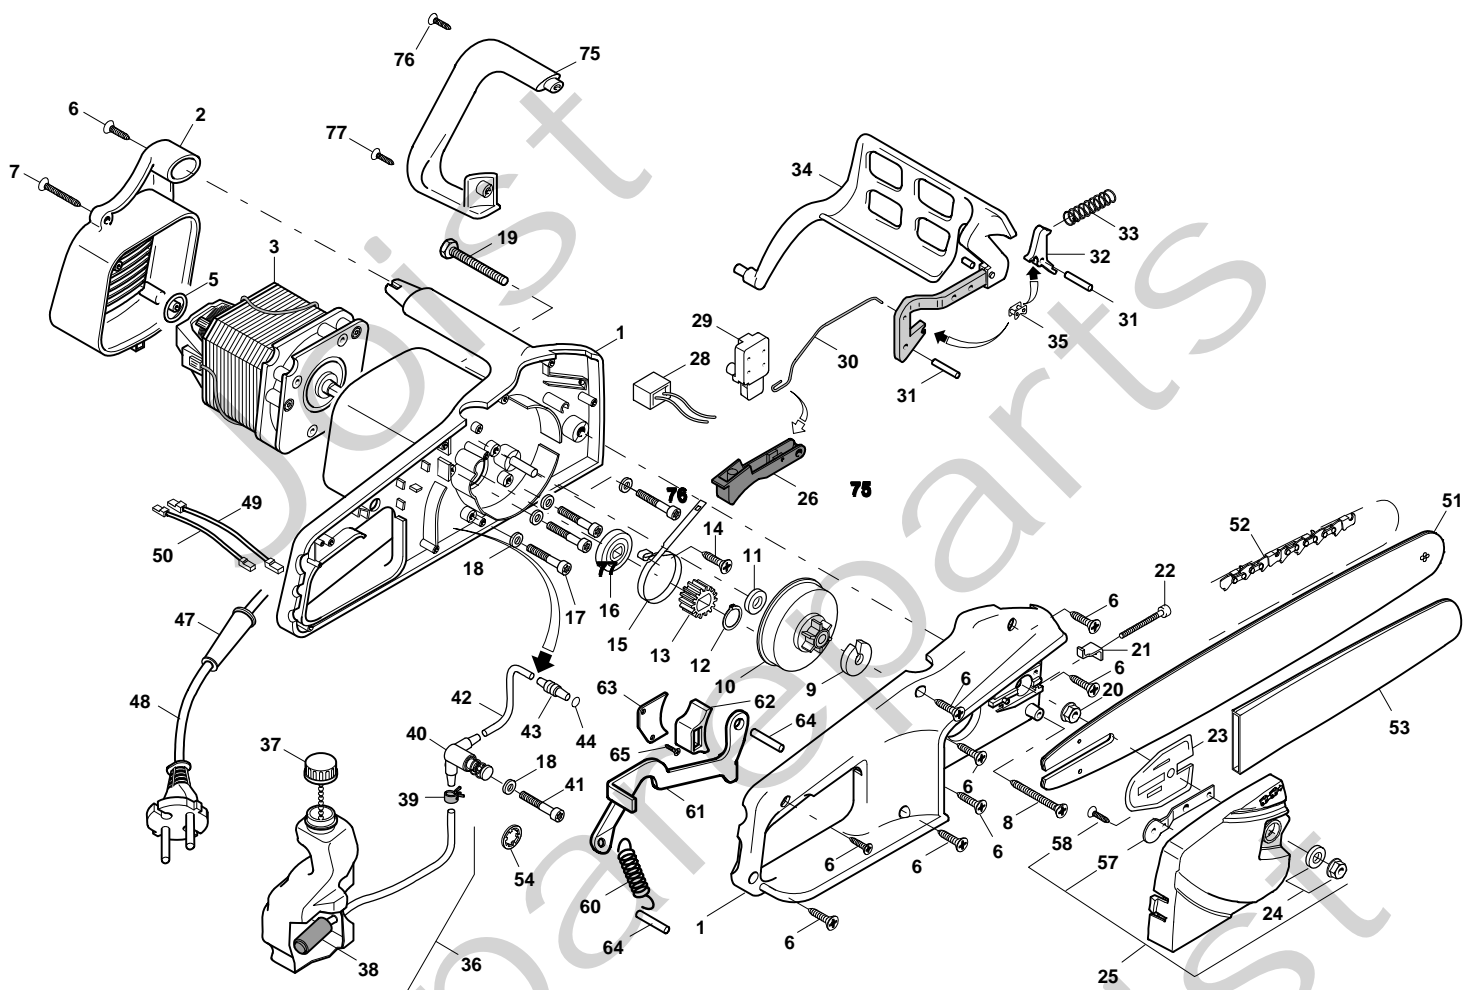

Genuine Spare Parts

SE 202

Pos. Fig.	Antal Quantity	Art No Part No	Benämning	Description	Anmärkning Notes
1	1	383300011/0	Handtag kpl-gul	Handle Assy, Yellow	
2	1	4563610	Ändkåpa-grå	End Cover Grey	
3	1	8251900	Motor kpl	Motor Assy	
5	1	8721480	Tätningring	Or Ring Kit	
6	9	2123210	Skruv	Screw	
7	2	2123220	Skruv	Screw	
8	1	2123230	Skruv	Screw	
9	1	3614300	Drevstopp	Side Plate	
10	1	8562940	Drev	Gear Assy	
11	1	3611961	Bricka	Washer	
12	1	3353020	Låsring	Snap Ring	
13	1	3660580	Drev	Sprocket	
14	1	2123250	Skruv	Screw	
15	1	3614690	Bromsband	Brake Band	
16	1	3660570/1	Bromshjul	Brake Blade	
17	4	2135040	Skruv	Screw	
18	5	2312090	Bricka	Washer	
19	1	2112490	Skruv	Screw	
20	1	2670120	Mutter	Nut	
21	1	3614310	Kedjesträckare	Bar Adjusting Block	
22	1	2122270	Skruv	Screw	
23	1	3614280/1	Svärdplåt	Bar Plate	
24	1	8642820	Svärdmutter	Nut Assy With Busching	
25	1	383109501/0	Svärdkåpa-grå	Bar Holder Assy Grey	
26	1	3743497/1	Brytararm	Switch Lever	
28	1	3211210	Kondensator	Condenser	
29	1	3211200	Brytare	Switch	
30	1	23835000/0	Brytarstäng	Switch Rod	
31	1	3180390	Stift	Pin	
32	1	3614260	Arm	Lever	
33	1	3653720	Fjäder	Spring	
34	1	8563510	Handskydd	Protector	
35	1	4252020	Kedjebromslänk	Chain Brake Link Assy	
36	1	4252000/1	Oljetank	Oil Tank	
37	1	4252010	Tanklock	Tank Cap	
38	1	8642570	Oljefilter m.slang	Filter Intank Assy With Pipe	
39	1	3320170	Slangklämma	Clamp	
40	1	8750100	Oljepump	Oil Pump	
41	1	2123030	Skruv	Screw	
42	1	3786010	Oljeslang	Oil Tube	
43	1	3750010	Munstycke	Nozzle	
44	1	3721030	Packning	Gasket	
47	1	3744767	Kabelskydd	Feed Fairlead	
48	1	3211250	Anslutningskabel	Power Cord Assy	
48	1	3211340	Anslutningskabel	Power Cord Assy	
48	1	3211440	Anslutningskabel	Power Cord Assy	
48	1	3211540	Anslutningskabel	Power Cord Assy	
48	1	3211640/1	Anslutningskabel	Power Cord Assy	
49	1	3211231	Jordkabel	Engine Wire	
50	1	3211221	Jordkabel	Engine Wire	
51	1	23900110/0	Svärd	Guide Bar 14"	
51	1	23900111/0	Svärd	Guide Bar 16"	
52	1	4113702	Kedja	Chain 14"	
52	1	4113705	Kedja	Chain 16"	
53	1	4181297	Kedjeskydd	Chain Cover	
53	1	4181307	Kedjeskydd	Chain Cover	
54	2	12604897/0	Låsring	Washer	
57	1	3614290	Svärdplåt	Bar Plate	
58	1	2123060	Skruv	Screw	
60	1	23430556/0	Fjäder	Spring	
61	1	23315057/0	Arm	Lever	
62	1	23487000/0	Länkblock	Link Block	
63	1	23311000/0	Platta	Plate	
64	2	3180390	Stift	Pin	
65	1	2123090	Skruv	Screw	
75	1	4563810	Handtag	Handle	
76	1	2123230	Skruv	Screw	
77	1	2126020	Skruv	Screw	