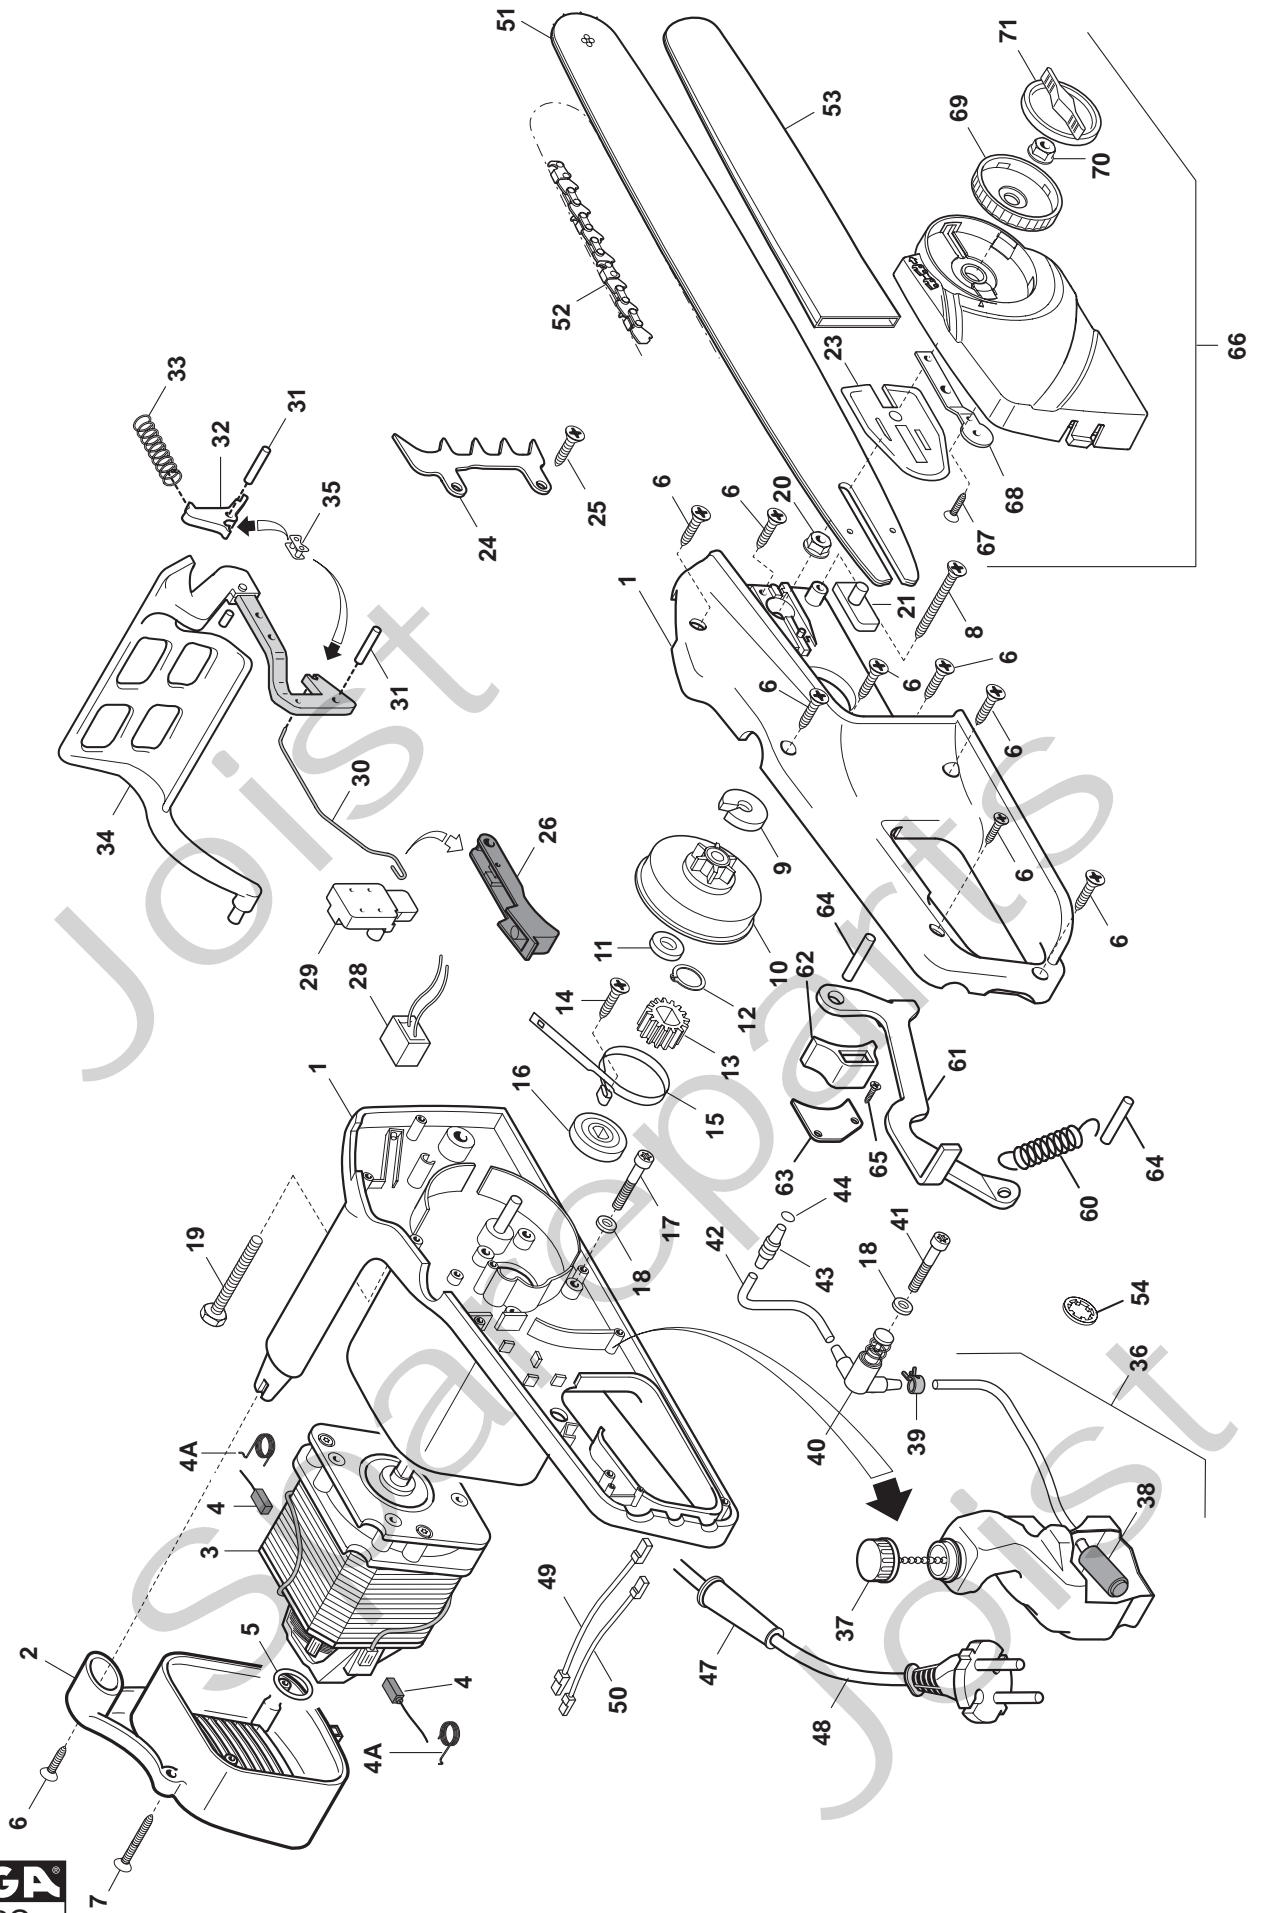

Genuine Spare Parts

Joist
Spareparts
Joist

Utgåva Issue		Bildnr Picture No		SE 202Q KEDJESÅG		SE 202Q CHAIN SAW		Sida Page	
2008- 12		1742C						372	
Pos. Fig.	Antal/Quantity			Art nr Part No	Benämning	Description	Sats Kit	Anmärkning Notes	
	4107 -11	4107 -21							
X	1	1	1	383300011/0	Handtag kpl- gul	Handle assy- yellow.....			
	2	1	1	4563610	Ändkåpa- grå	End cover- grey			
	3	1	1	8251900	Elmotor.....	El.motor			
	4	2	2	3211331	Kol	Brush			
	4A	2	2	23430550/0	Fjäder.....	Spring			
	5	1	1	8721480	Tätningring	Seal ring.....			
	6	9	9	2123210	Skruv	Screw			
	7	2	2	2123220	Skruv	Screw			
	8	1	1	2123230	Skruv	Screw			
	9	1	1	3614300	Drevstopp	Side plate			
	10	1	1	8562940	Kedjedrev.....	Gear			
	11	1	1	3611961	Bricka	Washer			
	12	1	1	3353020	Låsring	Snap ring			
	13	1	1	3660580	Drev	Sprocket.....			
	14	1	1	2123250	Skruv	Screw			
	15	1	1	3614690	Bromsband.....	Brake band.....			
	16	1	1	3660570/1	Bromshjul.....	Brake wheel.....			
	17	4	4	2135040	Skruv	Screw			
	18	5	5	2312090	Bricka	Washer			
	19	1	1	2112490	Skruv	Screw			
	20	1	1	2670120	Mutter.....	Nut			
	21	1	1	23796003/0	Kedjespännarblock	Chain tightener block			
	23	1	1	3614280/1	Svärdplåt	Bar plate			
	24	1	1	4612500	Spikjärn	Spike			
	25	2	2	2123100	Skruv	Screw			
	26	1	1	3743497/1	Brytararm	Switch lever			
	28	1	1	3211210	Kondensator	Condensor			
	29	1	1	3211200	Brytare.....	Switch			
	30	1	1	23835000/0	Brytarstång.....	Switch rod.....			
	31	2	2	3180390	Sprint.....	Pin			
	32	1	1	3614260	Arm	Lever			
	33	1	1	3653720	Fjäder.....	Spring			
	34	1	1	8563510	Handskydd.....	Hand guard			
	35	1	1	4252020	Kedjebromslänk.....	Chain brake link			
	36	1	1	4252000/1	Oljetank	Oil tank.....		Inkl. pos 38	
	37	1	1	4252010	Tanklock	Tank cap.....			
	38	1	1	8642570	• Oljefilter m.slang.....	• Oil filter w.tube.....			
	39	1	1	3320170	Slangklämma.....	Hose clamp			
	40	1	1	8750100	Oljepump.....	Oil pump			
	41	1	1	2123030	Skruv	Screw			
	42	1	1	3786010	Oljeslang.....	Oil tube			
	43	1	1	3750010	Munstycke.....	Nozzle			
	44	1	1	3721030	Packning.....	Gasket			
	47	1	1	3744767	Kabelskydd	Feed fairlead.....			
	48	1	1	3211250	Anslutningssladd	Power cord			
	49	1	1	3211231	Kabel	Engine wire			
	50	1	1	3211221	Kabel	Engine wire			
	51	1		23900110/0	Svärd	Bar		14"	
	51		1	23900111/0	Svärd	Bar		16"	
	52	1		1519- 9001- 50	Kedja (50E).....	Chain (50E).....		91VG (3/8")	
	52		1	1519- 9001- 56	Kedja (56E).....	Chain (56E).....		91VG (3/8")	
	53	1		4181297	Kedjeskydd	Chain cover		14"	
	53		1	4181307	Kedjeskydd	Chain cover		16"	
	54	2	2	12604897/0	Låsring	Snap ring			
	60	1	1	23430556/0	Fjäder.....	Spring			
	61	1	1	23315057/0	Arm	Lever			
	62	1	1	23487000/0	Länkblock	Link block			
	63	1	1	23311000/0	Platta	Plate			
	64	2	2	3180390	Sprint.....	Pin			
	65	1	1	2123090	Skruv.....	Screw			
	X	66	1	383109502/0	Svärdkåpa.....	Bar cover.....		Inkl. pos 67 - 71	
		67	1	2123060	• Skruv	• Screw			
		68	1	3614290	• Svärdplåt	• Bar plate			