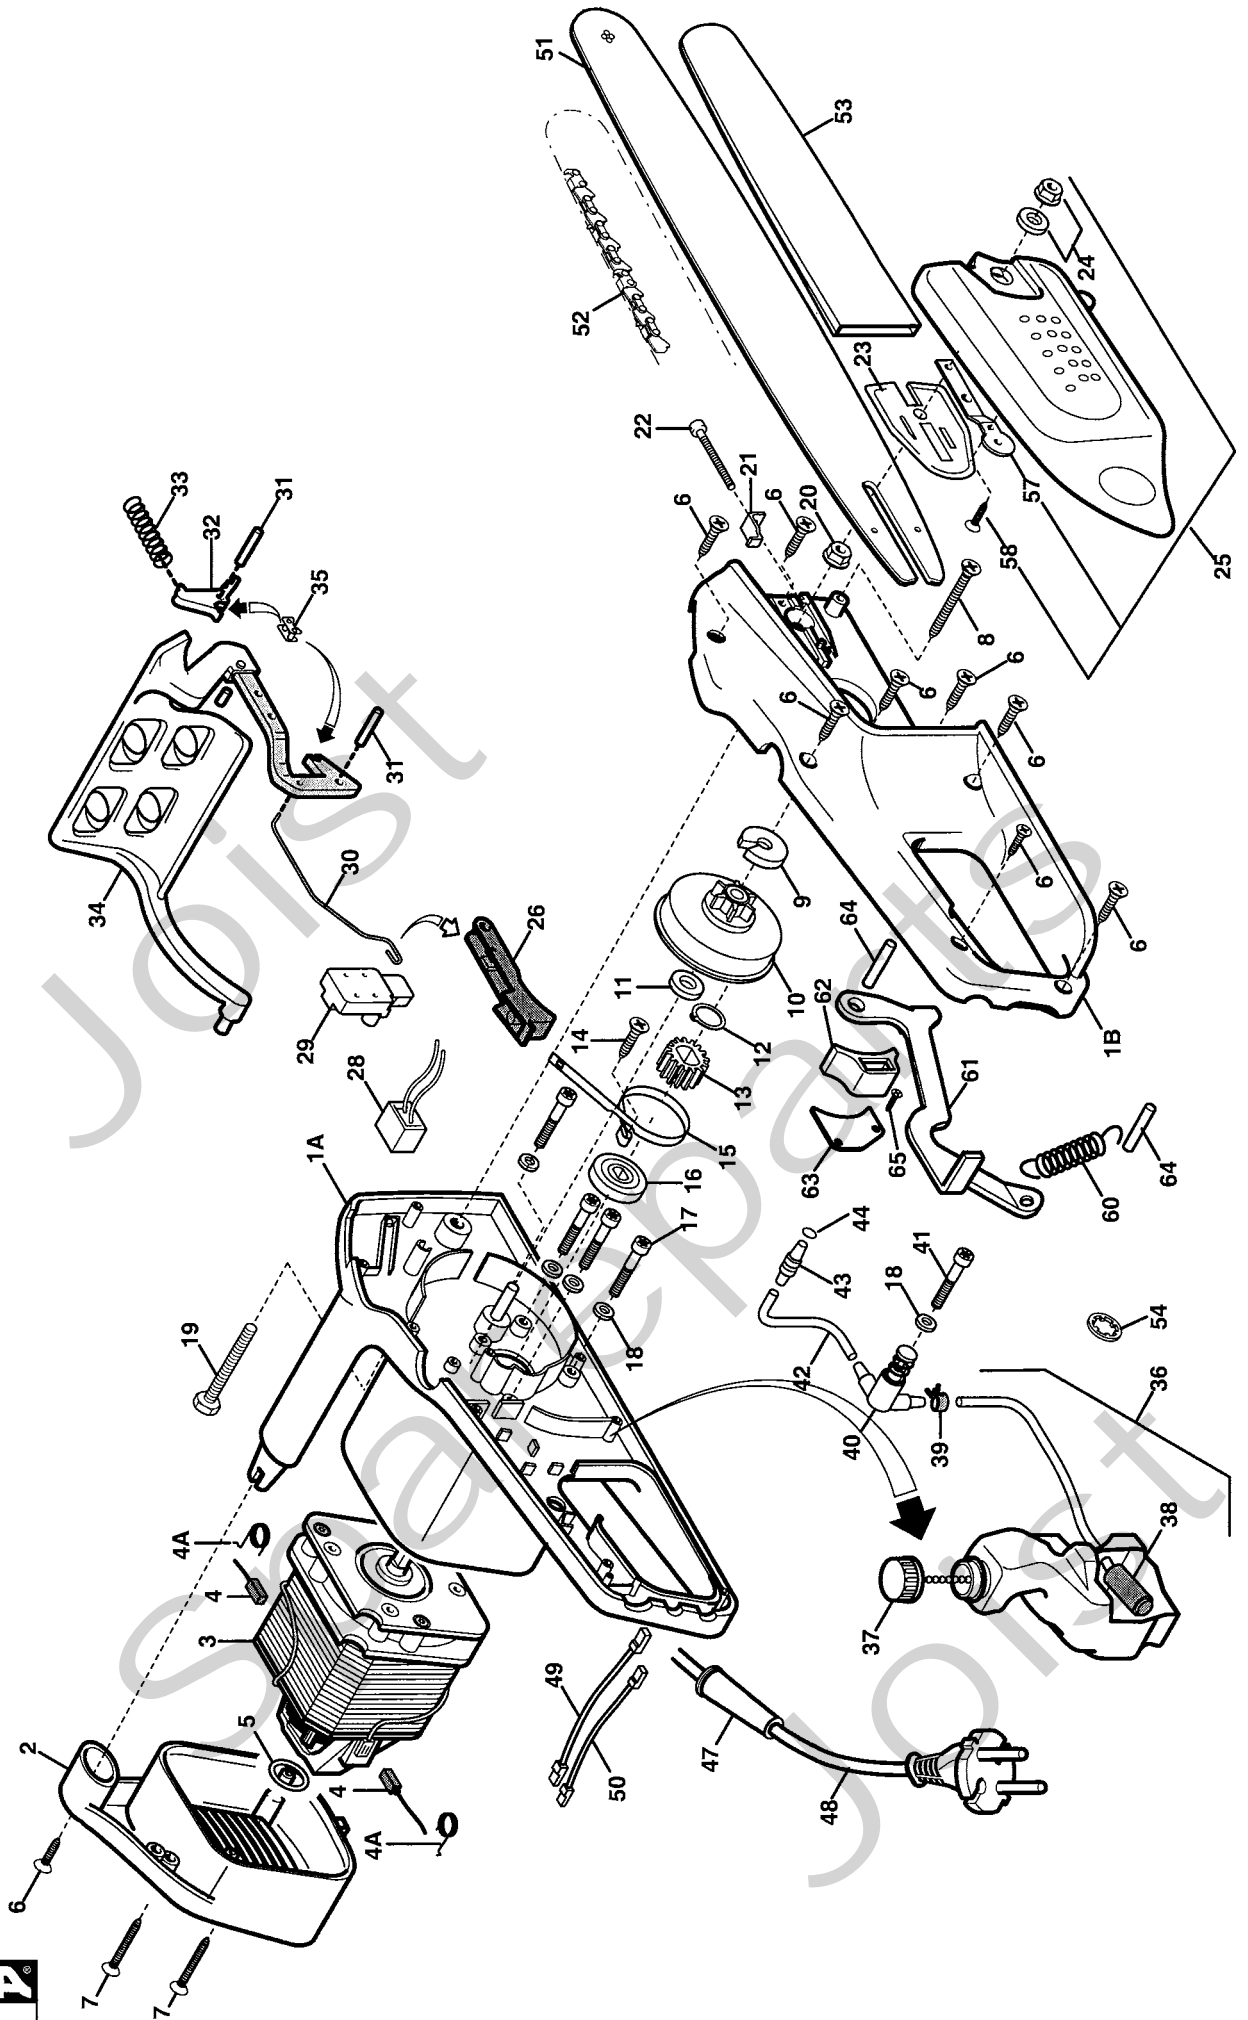

Genuine Spare Parts

Spareparts
Joist

Utgåva Issue		Bildnr Picture No		SE 181- SE 190	SE 181- SE 190	Sida Page		
2006- 12		1741A				342		
Pos. Fig.	Antal/Quantity			Art nr Part No	Benämning	Description	Sats Kit	Anmärkning Notes
	4109 -11	4112 -03						
1A	1	1		1911-3940-01	Handtag- vä (gul)	Handle- LH (yellow)		
1B	1	1		1911-3939-01	Handtag- hö (gul)	Handle- RH (yellow)		
2	1	1		1911-3576-01	Ändkåpa (grå)	End cover (grey)		
3	1	1		1911-3589-01	Motor m.fläkt	Motor w.fan		
4	2	2		1911-3859-01	Kol m. hållare	Brush holder w.brush		
4A	2	2		1911-3857-01	Fjäder	Spring		
5	1	1		1911-3610-01	Tätningring	Seal ring		
6	9	9		1911-3004-01	Skruv	Screw		
7	2	2		1911-3254-01	Skruv	Screw		
8	1	1		1911-3255-01	Skruv	Screw		
9	1	1		1911-3356-01	Drevstopp	Gear stop plate		
10	1	1		1911-3603-01	Kedjedrev	Gear		
11	1	1		1911-3334-01	Bricka	Washer		
12	1	1		1911-3331-01	Låsring	Snap ring		
13	1	1		1911-3427-01	Motordrev	Motor sprocket		
14	1	1		1911-3256-01	Skruv	Screw		
15	1	1		1911-3363-01	Bromsband	Brake band		
16	1	1		1911-3426-01	Bromsskiva	Brake disc		
17	4	4		1911-3007-01	Skruv	Screw		
18	5	5		1911-3015-01	Bricka	Washer		
19	1	1		1911-3241-01	Skruv	Screw		
20	1	1		1911-3030-01	Mutter	Nut		
21	1	1		1911-3357-01	Kedjespännare	Chain tightener		
22	1	1		1911-3244-01	Skruv	Screw		
23	1	1		1911-3354-01	Svärdplåt	Bar plate		
24	1	1		1911-3609-01	• Mutter m.bussning	• Nut w.bushing		
25	1	1		1911-3606-01	Kedjekåpa kpl (grå)	Chain cover (grey)		Inkl. pos 24, 57, 58
26	1	1		1911-3452-01	Brytararm	Switch lever		
28	1	1		1911-3056-01	Kondensator	Condensator		
29	1	1		1911-3314-01	Brytare	Switch		
30	1	1		1911-3420-01	Brytarstång	Switch rod		
31	1	1		1911-3309-01	Pinne	Pin		
32	1	1		1911-3353-01	Arm	Lever		
33	1	1		1911-3399-01	Bromsfjäder	Brake spring		
34		1		1911-3605-01	Handskydd m.arm	Hand guard w.lever		
34	1			1911-4420-01	Handskydd	Hand guard		
35	1	1		1911-3535-01	Kedjebromslänk	Chain brake link		
36	1	1		1911-3533-01	Oljetank kpl	Oil tank assy		Inkl. pos 37, 38
37	1	1		1911-3534-01	• Tanklock	• Tank cap		
38	1	1		1911-3608-01	• Oljefilter m.slang	• Oil filter w.pipe		
39	1	1		1911-3327-01	Slangklämma	Clamp		
40	1	1		1911-3616-01	Oljepump	Oil pump		
41	1	1		1911-3001-01	Skruv	Screw		
42	1	1		1911-3504-01	Oljerör	Oil tube		
43	1	1		1911-3477-01	Munstycke	Nozzle		
44	1	1		1911-3429-01	Packning	Gasket		
47	1	1		1911-3461-01	Kabelskydd	Cord protector		
48	1	1		1911-3319-01	Anslutningssladd	Power cord		
49	1	1		1911-3318-01	Kabel- kort (hona)	Cable- short (female)		
50	1	1		1911-3316-01	Kabel- lång (hona)	Cable- long (female)		
51	1	1		1911-3225-01	Svärd	Bar		14" (3/8"x0.050)
52	1	1		1519-9001-50	Kedja (50E)	Chain (50E)		91VG (3/8")
53	1	1		1911-3519-01	Kedjeskydd	Chain cover		14"
54	2	2		9675-0008-02	Starlock	Locking washer		
57	1	1		1911-3355-01	• Svärdplåt	• Bar plate		
58	1	1		1911-3249-01	• Skruv	• Screw		
60	1	1		1911-3935-01	Fjäder	Spring		
61	1	1		1911-3934-01	Arm	Lever		
62	1	1		1911-3936-01	Länblock	Link block		
63	1	1		1911-3933-01	Platta	Plate		
64	2	2		1911-3309-01	Pinne	Pin		
65	1	1		1911-3950-01	Skruv	Screw		