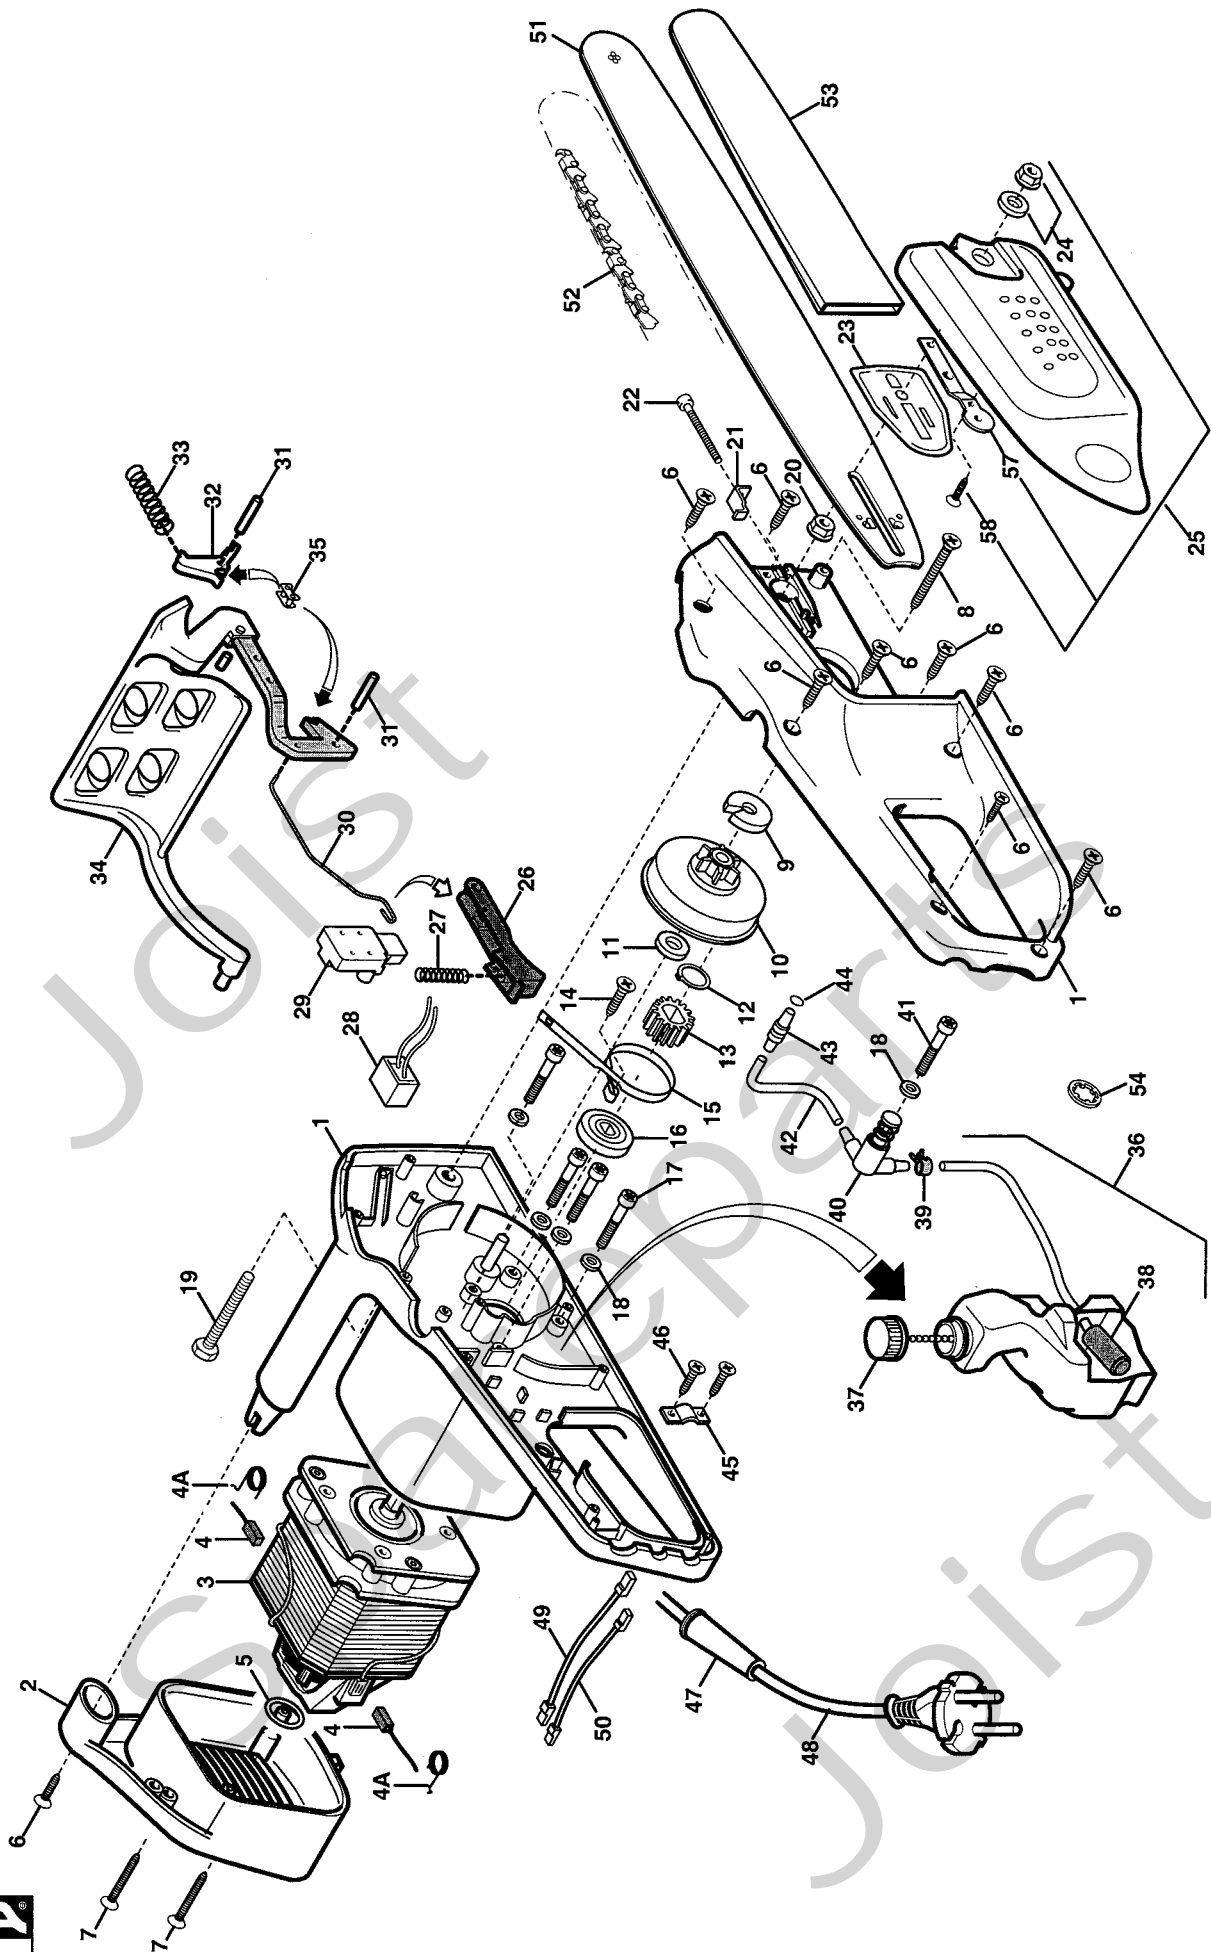

Genuine Spare Parts

Joist
Spareparts
Joist

Utgåva Issue		Bildnr Picture No		SE 1,8	SE 1,8	Sida Page		
2004-12		1352B				294		
Pos. Fig.	Antal/Quantity			Art nr Part No	Benämning	Description	Sats Kit	Anmärkning Notes
	4112 -11							
1	1			1911-3602-01	Handtag kpl (vä+hö)	Handle assy (L+R)		
2	1			1911-3576-01	Ändkåpa (grå)	End cover (grey)		
3	1			1911-3589-01	Motor m.fläkt	Motor w.fan		
4	2			1911-3859-01	Kol m. hållare	Brush holder w.brush		
4A	2			1911-3857-01	Fjäder	Spring		
5	1			1911-3610-01	Tätningring	Seal ring		
6	9			1911-3004-01	Skruv	Screw		
7	2			1911-3254-01	Skruv	Screw		
8	1			1911-3255-01	Skruv	Screw		
9	1			1911-3356-01	Drevstopp	Gear stop plate		
10	1			1911-3603-01	Kedjedrev	Gear		
11	1			1911-3334-01	Bricka	Washer		
12	1			1911-3331-01	Låsring	Snap ring		
13	1			1911-3427-01	Motordrev	Motor sprocket		
14	1			1911-3256-01	Skruv	Screw		
15	1			1911-3363-01	Bromsband	Brake band		
16	1			1911-3426-01	Bromsskiva	Brake disc		
17	4			1911-3007-01	Skruv	Screw		
18	5			1911-3015-01	Bricka	Washer		
19	1			1911-3241-01	Skruv	Screw		
20	1			1911-3030-01	Mutter	Nut		
21	1			1911-3357-01	Kedjespännare	Chain tightener		
22	1			1911-3244-01	Skruv	Screw		
23	1			1911-3354-01	Svärdplåt	Bar plate		
24	1			1911-3609-01	• Mutter m.bussning	• Nut w.bushing		
25	1			1911-3606-01	Kedjekåpa kpl (grå)	Chain cover (grey)		Inkl. pos 24, 57, 58
26	1			1911-3452-01	Brytararm	Switch lever		
27	1			1911-3411-01	Fjäder	Spring		
28	1			1911-3056-01	Kondensator	Condensor		
29	1			1911-3314-01	Brytare	Switch		
30	1			1911-3420-01	Brytarstång	Switch rod		
31	1			1911-3309-01	Pinne	Pin		
32	1			1911-3353-01	Arm	Lever		
33	1			1911-3399-01	Bromsfjäder	Brake spring		
34	1			1911-3605-01	Handskydd m.arm	Hand guard w.lever		
35	1			1911-3535-01	Kedjebromslänk	Chain brake link		
36	1			1911-3533-01	Oljetank kpl	Oil tank assy		Inkl. pos 37, 38
37	1			1911-3534-01	• Tanklock	• Tank cap		
38	1			1911-3608-01	• Oljefilter m.slang	• Oil filter w.pipe		
39	1			1911-3327-01	Slangklämma	Clamp		
40	1			1911-3616-01	Oljepump	Oil pump		
41	1			1911-3001-01	Skruv	Screw		
42	1			1911-3504-01	Oljerör	Oil tube		
43	1			1911-3477-01	Munstycke	Nozzle		
44	1			1911-3429-01	Packning	Gasket		
45	1			1911-3328-01	Klämma	Bracket		
46	2			1911-3247-01	Skruv	Screw		
47	1			1911-3461-01	Kabelskydd	Cord protector		
48	1			1911-3319-01	Anslutningssladd	Power cord		
49	1			1911-3318-01	Kabel- kort (hona)	Cable- short (female)		
50	1			1911-3316-01	Kabel- lång (hona)	Cable- long (female)		
51	1			1911-3226-01	Svärd	Bar		16" (3/8"x0.050)
X 52	1			1519-9001-56	Kedja (56E)	Chain (56E)		91VG (3/8")
53	1			1911-3520-01	Kedjeskydd	Chain cover		16"
54	2			9675-0008-02	Starlock	Locking washer		
57	1			1911-3355-01	• Svärdplåt	• Bar plate		
58	1			1911-3249-01	• Skruv	• Screw		
59	1			1911-3518-01	Svärdnyckel	Bar key		Ej ill/not ill.