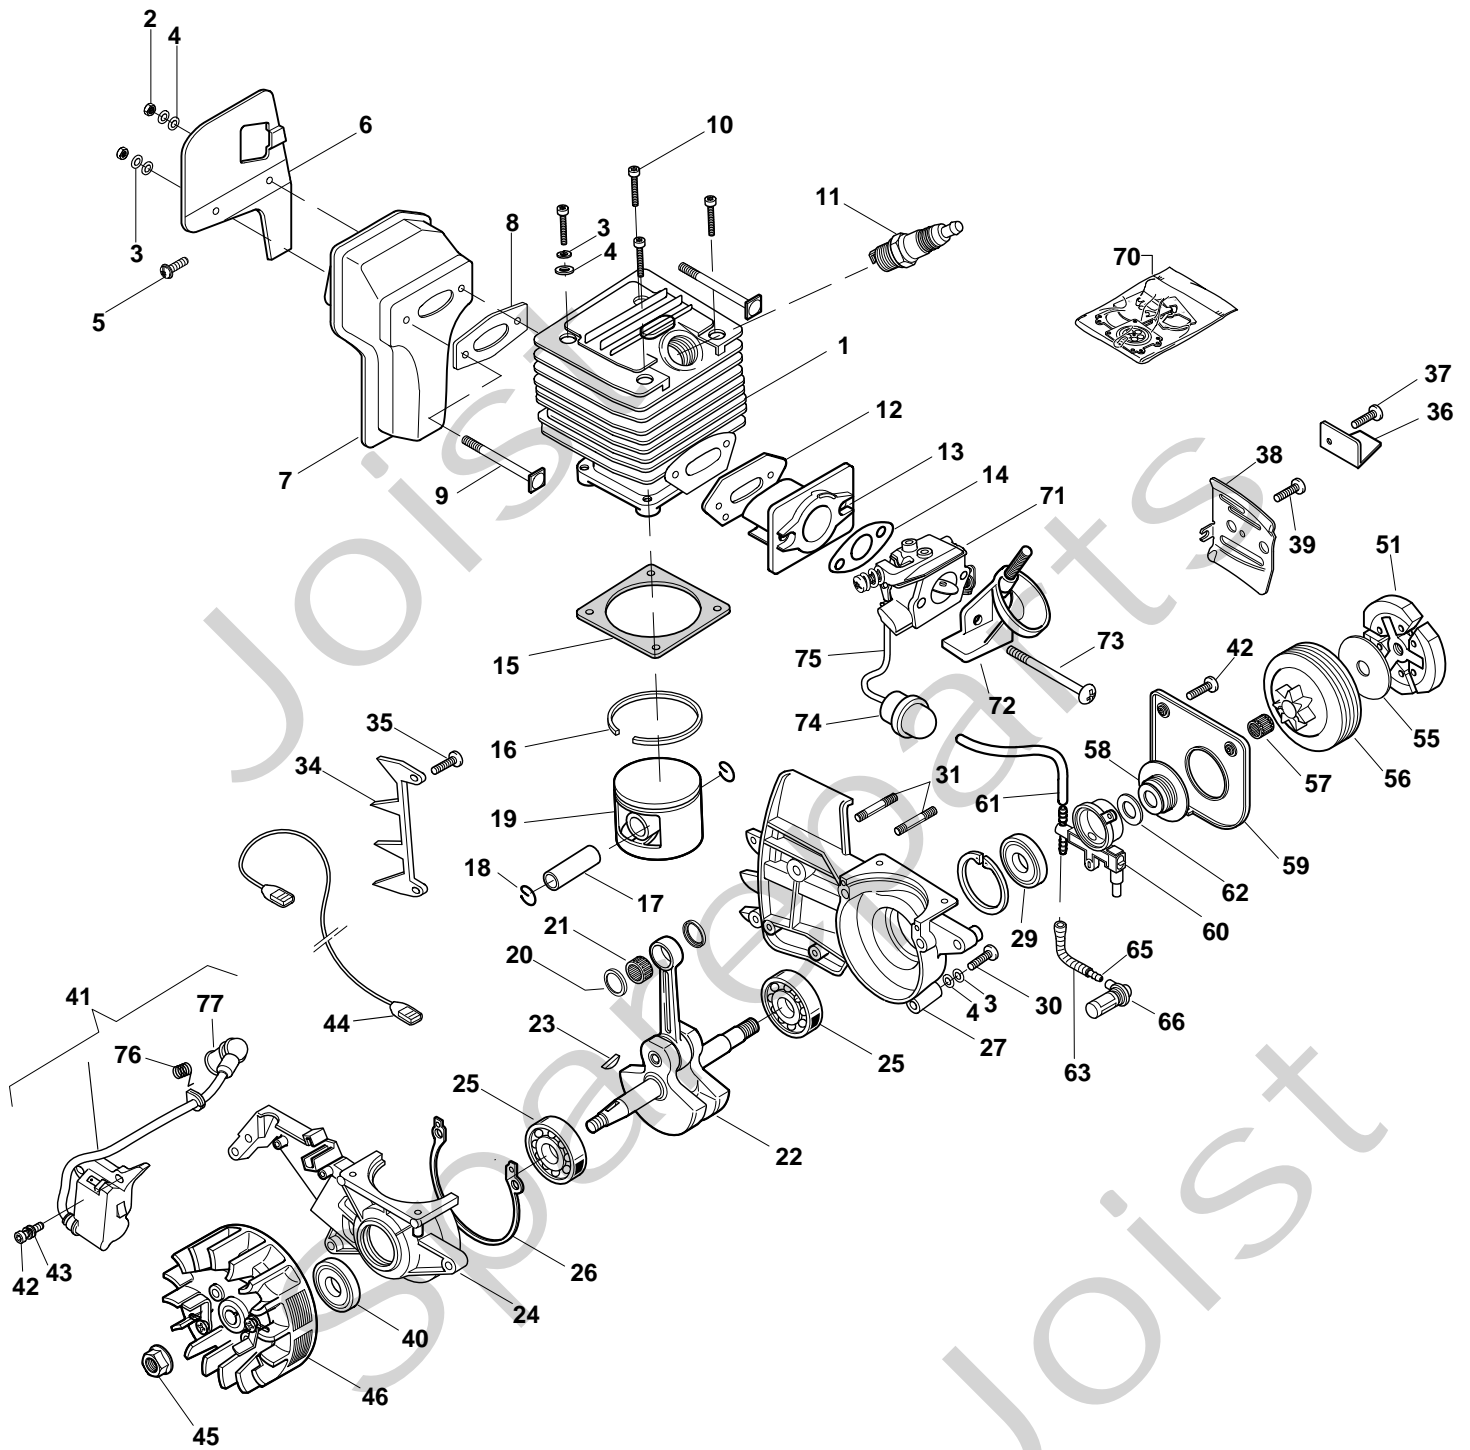

SP 375 - Model Year 2012

Pos. Fig.	Antal Quantity	Art No Part No	Benämning	Description	Anmärkning Notes
72	1	118800199/0	Bränslefilter	Fuel filter assembly	
73	1	118801173/0	Hus Gul	Crankcase YELLOW	
74	1	118800201/0	Fjäder	Base spring	
75	1	118800761/0	Tanklock	Fuel Cap Assy	
79	1	118800762/0	O jevol	Oil Cap Assy	
82	1	123510098/0	Spannstift	Pin 5x24	
83	1	118800205/0	Säkerhetsspärr	Safety Lever	
84	1	118800206/0	Fjäder	Trigger torsion rod spring	
85	1	118800207/0	Gasreglage	Trigger	
86	1	118800750/0	Gasreglagelänk	Spring	
87	1	118800763/0	Handtagskåpa	Handle cover	
89	1	118800213/0	Jordkabel	Earth Cable	
90	1	118800202/0	Brytare	Extinction switch	
96	1	118800752/0	Vevhus	Crankcase	
98	1	4113768	Kedja	Chain 14"	
99	1	123900373/0	Svärd 14"	Guide Bar 14"	

SP 375 - Model Year 2012

Pos. Fig.	Antal Quantity	Art No Part No	Benämning	Description	Anmärkning Notes
66	1	118550609/0	O jefilter	Oil Filter Ass.Y	
70	1	8724090	Membran-packn.sats	Diaph.-Gasket Set	
71	1	118800210/0	Förgasare	Carburettor	
72	1	118800211/0	Luftintag	Intake Manifold	
73	2	118800212/0	Skruv	Screw	
74	1	118800203/0	Primer	Primer	
75	1	118800204/0	Bränsleslang	Pipe	
76	1	3657050	Tändstiftsfjäder	Contact spring	
77	1	3748880	Tändstiftshatt	Spark Plug Cover	