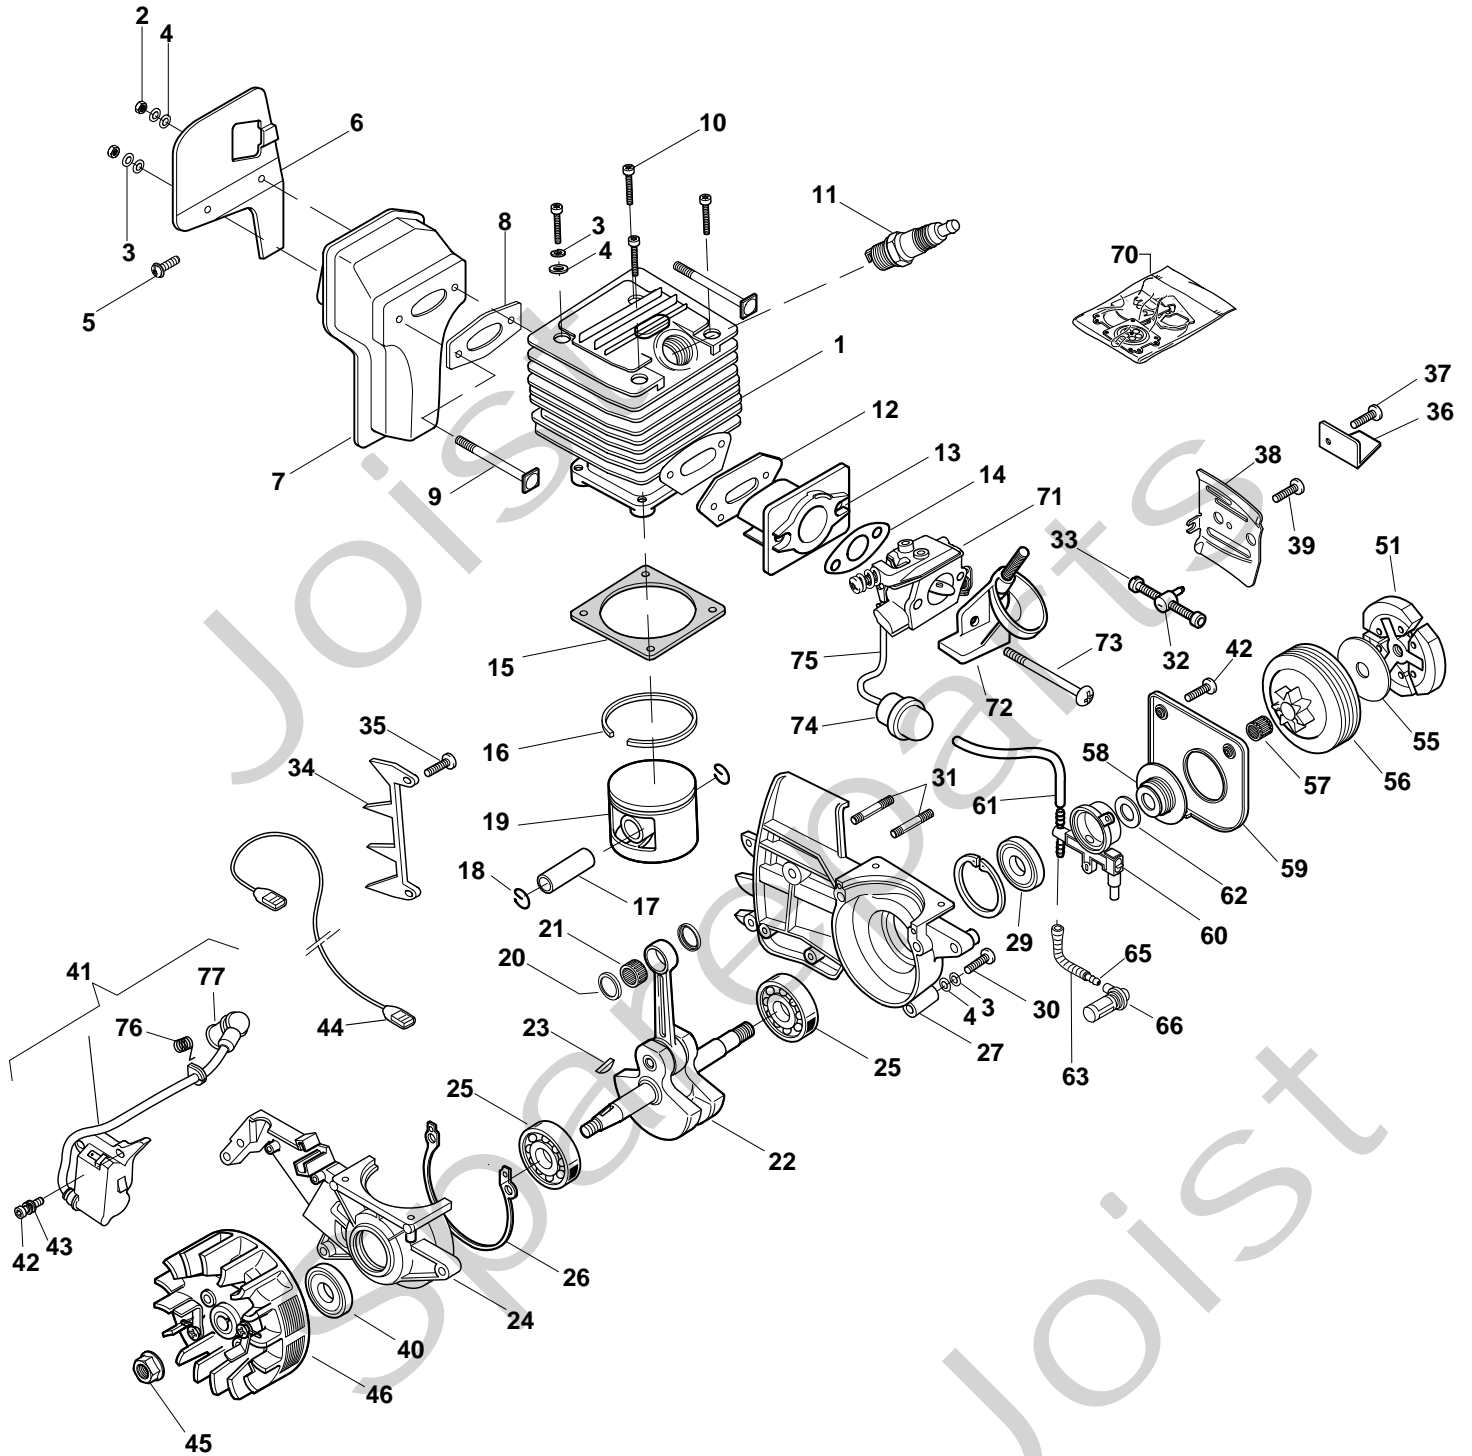

SP 375 - Model Year 2012

Pos. Fig.	Antal Quantity	Art No Part No	Benämning	Description	Anmärkning Notes
72	1	118800199/0	Bränslefilter	Fuel filter assembly	
73	1	118801173/0	Hus Gul	Crankcase YELLOW	
74	1	118800201/0	Fjäder	Base spring	
75	1	118800761/0	Tanklock	Fuel Cap Assy	
79	1	118800762/0	O jevol	Oil Cap Assy	
82	1	123510098/0	Spannstift	Pin 5x24	
83	1	118800205/0	Säkerhetsspärr	Safety Lever	
84	1	118800206/0	Fjäder	Trigger torsion rod spring	
85	1	118800207/0	Gasreglage	Trigger	
86	1	118800750/0	Gasreglagelänk	Spring	
87	1	118800763/0	Handtagskåpa	Handle cover	
89	1	118800213/0	Jordkabel	Earth Cable	
90	1	118800202/0	Brytare	Extinction switch	
96	1	118800752/0	Vevhus	Crankcase	
98	1	4113768	Kedja	Chain 14"	
99	1	123900373/0	Svärd 14"	Guide Bar 14"	