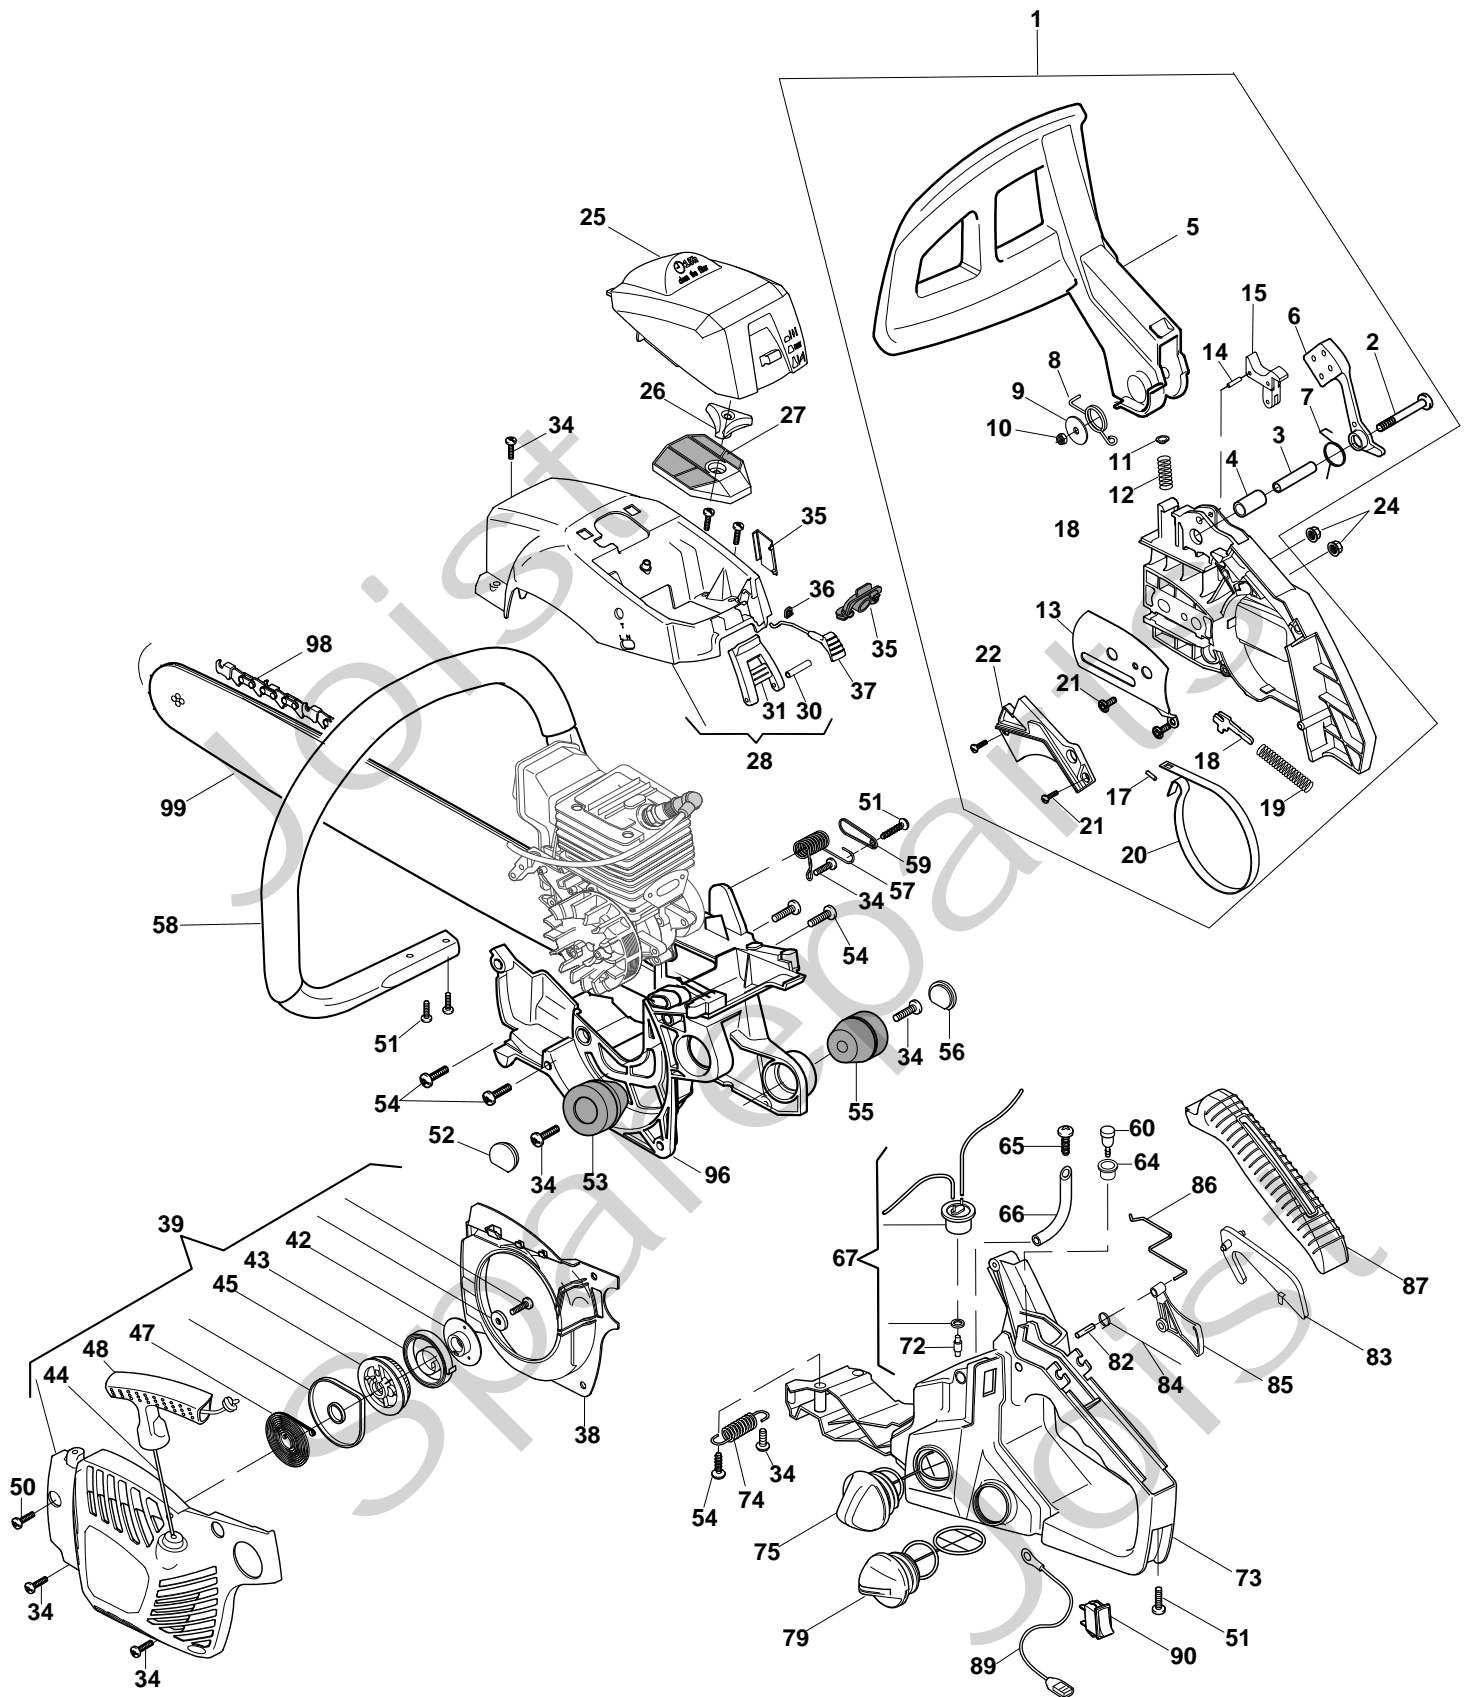

SP 375 - Model Year 2012

Pos. Fig.	Antal Quantity	Art No Part No	Benämning	Description	Anmärkning Notes
72	1	118800199/0	Bränslefilter	Fuel filter assembly	
73	1	118801173/0	Hus Gul	Crankcase YELLOW	
74	1	118800201/0	Fjäder	Base spring	
75	1	118800761/0	Tanklock	Fuel Cap Assy	
79	1	118800762/0	O jevol	Oil Cap Assy	
82	1	123510098/0	Spannstift	Pin 5x24	
83	1	118800205/0	Säkerhetsspärr	Safety Lever	
84	1	118800206/0	Fjäder	Trigger torsion rod spring	
85	1	118800207/0	Gasreglage	Trigger	
86	1	118800750/0	Gasreglagelänk	Spring	
87	1	118800763/0	Handtagskåpa	Handle cover	
89	1	118800213/0	Jordkabel	Earth Cable	
90	1	118800202/0	Brytare	Extinction switch	
96	1	118800752/0	Vevhus	Crankcase	
98	1	4113768	Kedja	Chain 14"	
99	1	123900373/0	Svärd 14"	Guide Bar 14"	