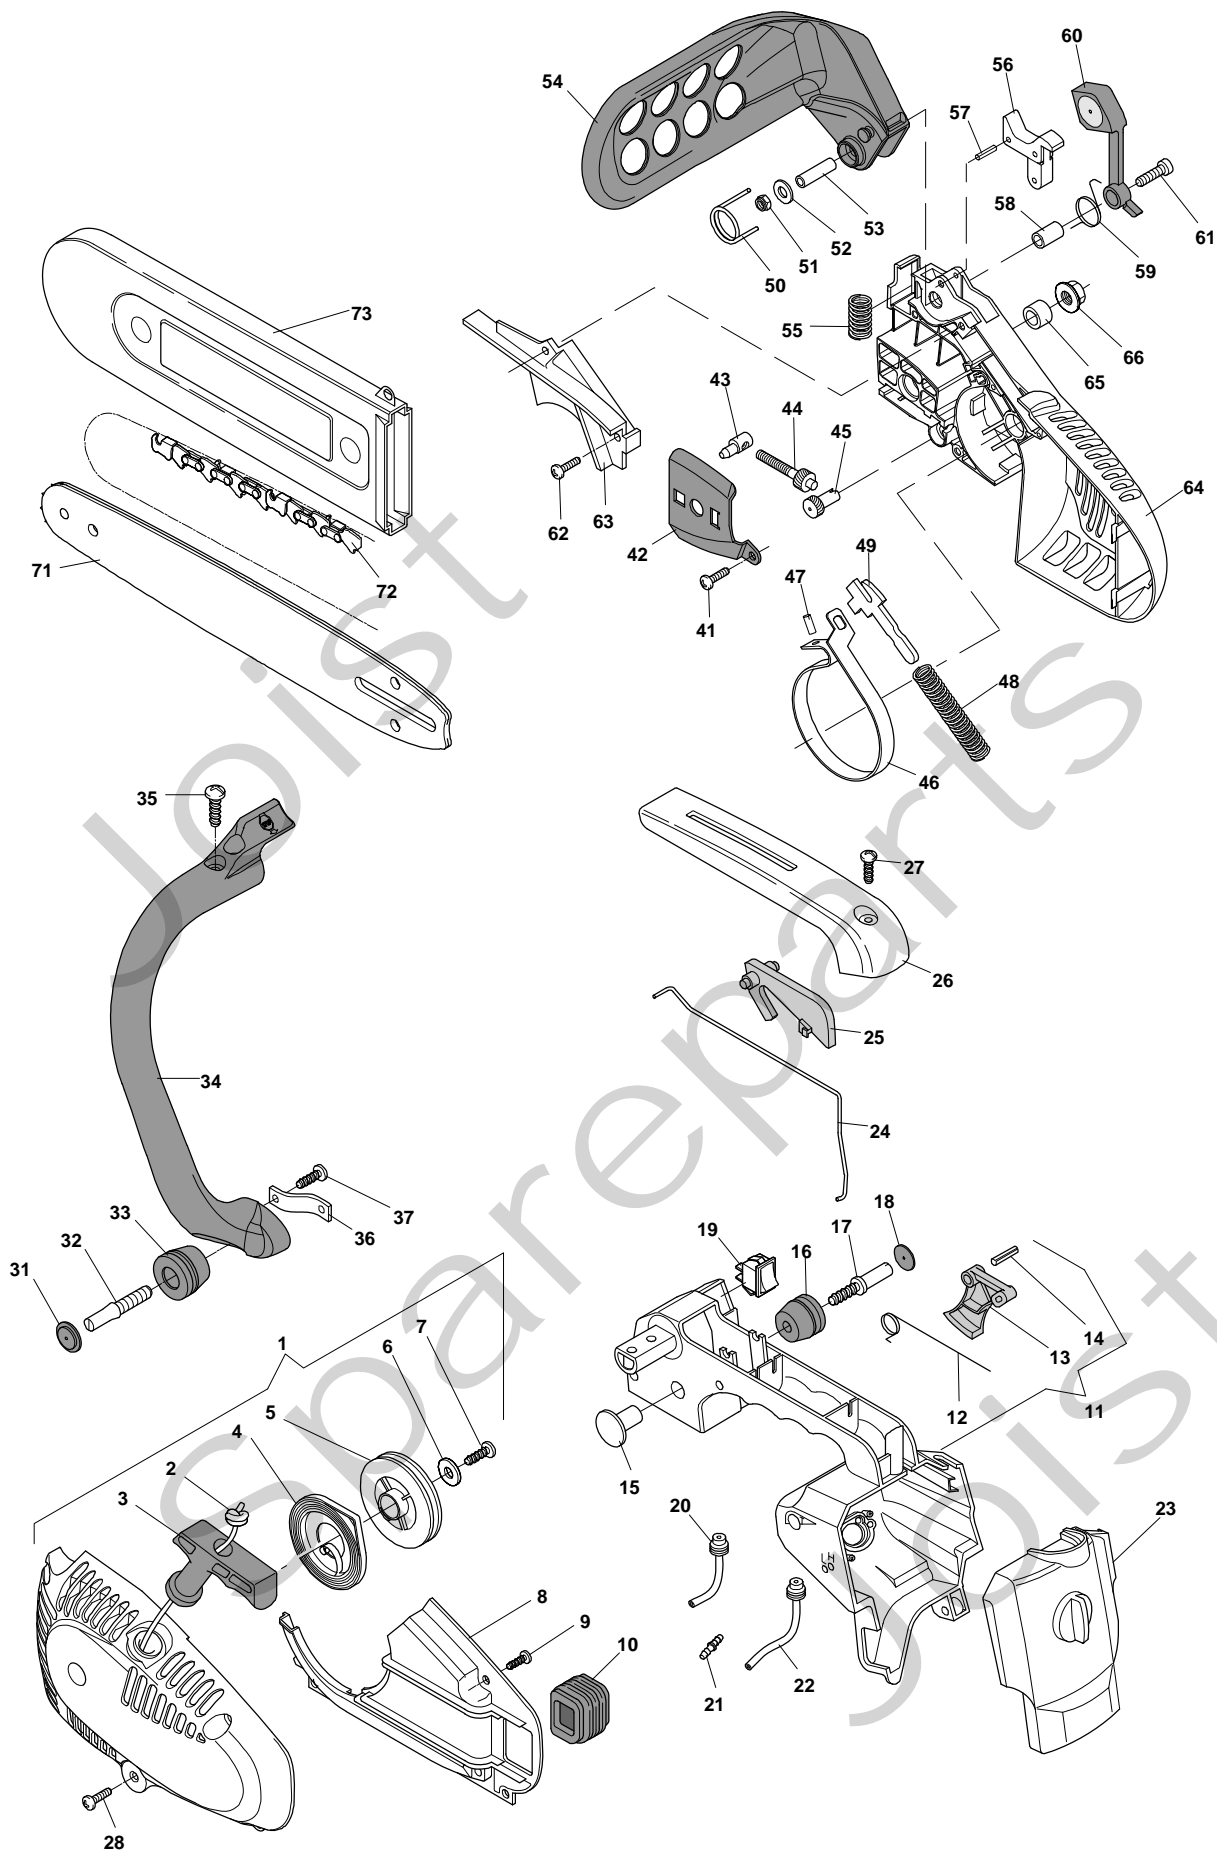

## SPR 280 - Model Year 2008

Pos. Fig.	Antal Quantity	Art No Part No	Benämning	Description	Anmärkning Notes
84	1	6995241	Plåt	Plate	
85	1	6995220	Ventil	Valve	
86	1	6995192	Packning	Gasket	
87	1	23275005/0	Dämpement	Shock Absorber	
88	1	23878007/0	Skruv	Screw	
89	1	23790006/0	Lock	Cap	
90	1	6995219	Klämma	Clamp	
91	1	23878009/0	Skruv	Screw	
92	1	6995231	Slangklämma	Fair Led	
93	1	6995184	Rör	Tube	
94	1	6995235	Rörförbindning	Tube Connection	
95	1	6995181	Skruv	Screw	