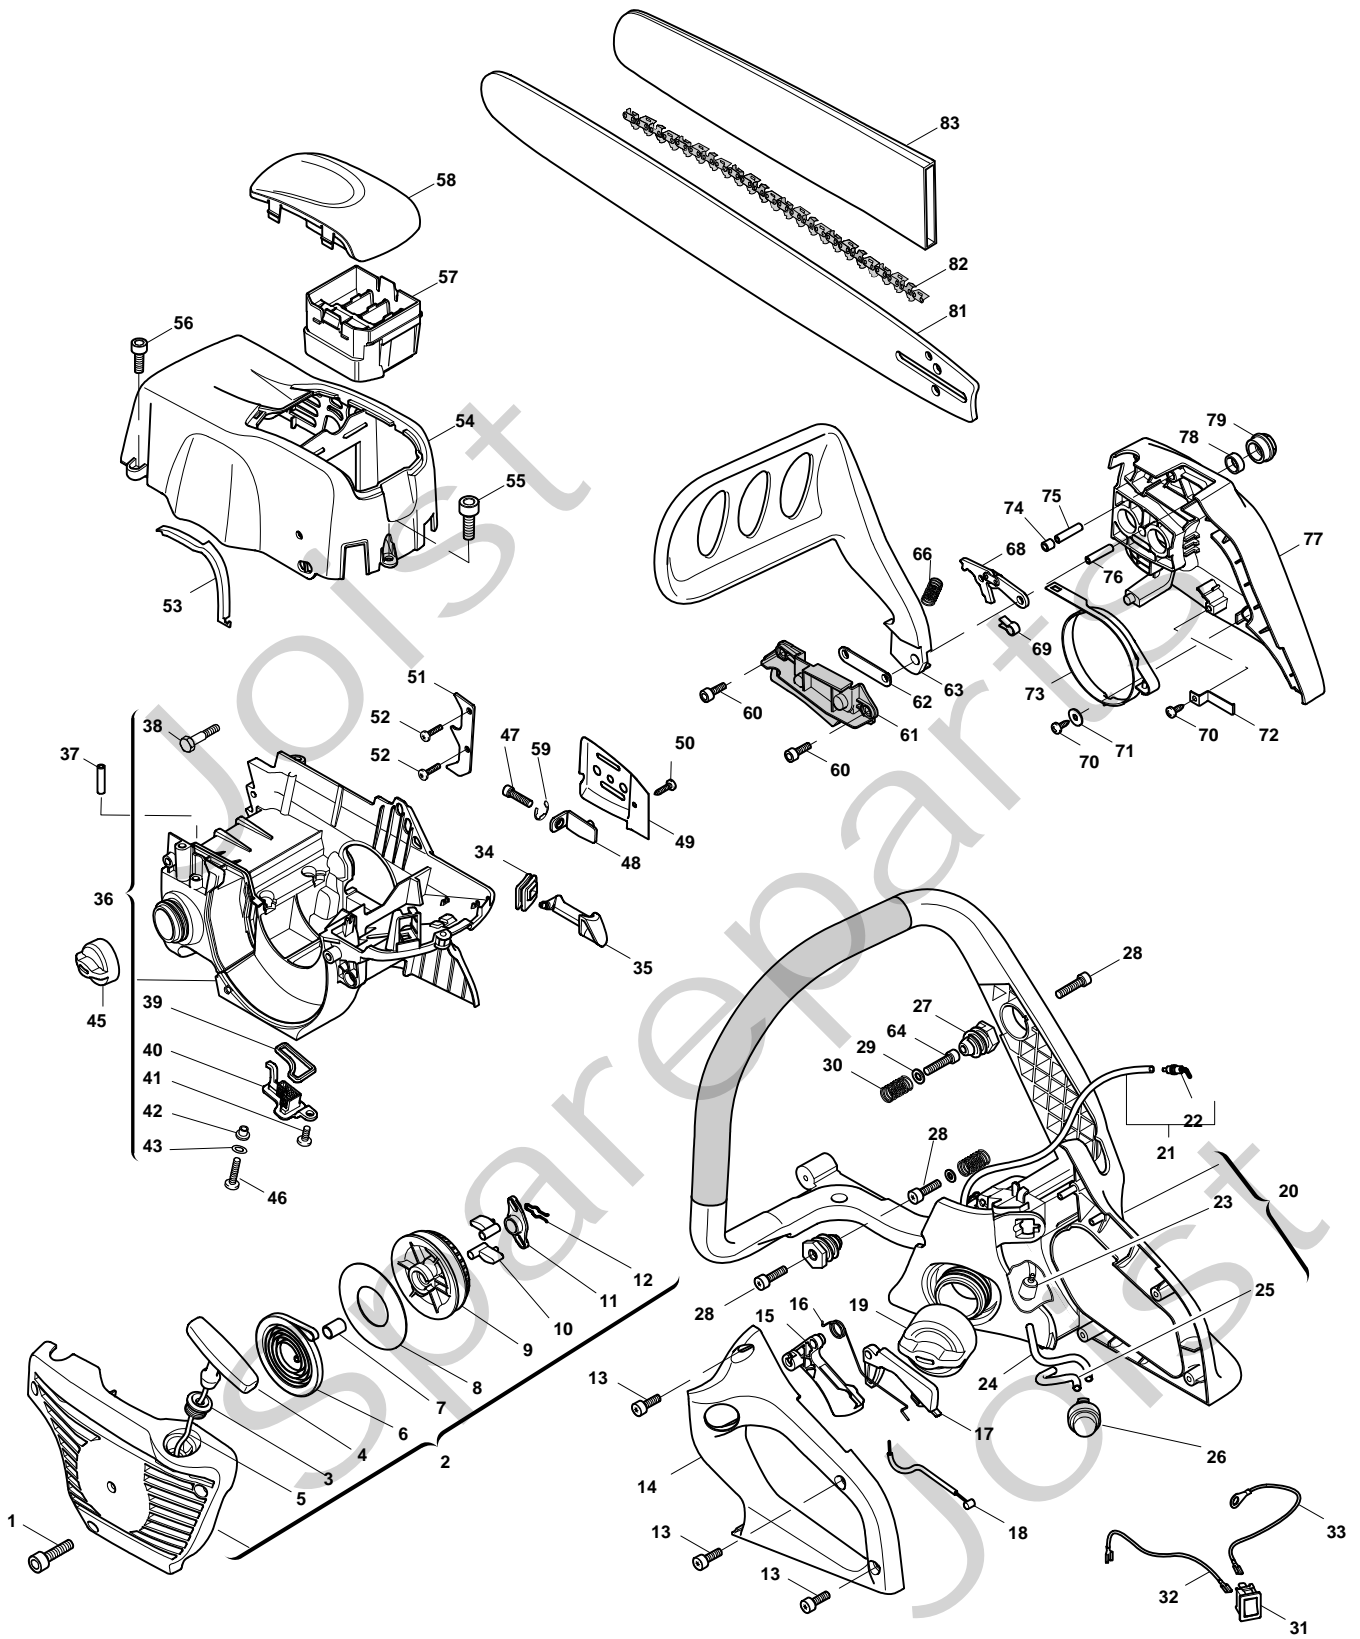

Pos. Fig.	Antal Quantity	Art No Part No	Benämning	Description	Anmärkning Notes
1	3	2123030	Skruv	Screw	
2	1	383058023/0	Start kpl-gul	Carter Assy Yellow	
3	1	3611290	Bussning	Bushing	
4	1	3749437	Starthandtag	Starter Handle	
5	1	3784030	Startsnöre	Starter Cord	
6	1	4611480	Fjäder	Spring	
7	1	3623590	Bussning	Bushing	
8	1	3723640	Skiva	Disc	
9	1	3750130	Linhjul	Starter Pulley	
10	2	3750080	Startspärr	Starter Hook	
11	1	3750140	Fäste-startspärr	Starter Hook Guide	
12	1	3657480	Hållare	Retainer	
13	4	2123100	Skruv	Screw	
14	1	23109506/0	Handtagskåpa	Handle Cover	
15	1	3743587	Gasreglage	Throttle Lever	
16	1	3654440/1	Fjäder	Spring	
17	1	3743597	Säkerhetsspärr	Safety Lever	
18	1	23066002/0	Gaswire	Cable, Trottle	
19	1	83790000/0	Tanklock	Fuel Tank-Cap Ass.Y	
20	1	83300003/0	Handtag kpl	Handle	
21	1	4253580	Ventilationsrör	Fuel Tube Assy	
22	1	4253680	Andningsventil	Breather Valve Assy	
23	1	3L8783140/2	Bränslefilter	Intake	
24	1	23867000/0	Slang	Air Purge Line	
25	1	3786180	Primerslang	Air Purge Line	
26	1	23018000/0	Primer	Air Purge	
27	3	23790003/0	Plugg	Welch Plug	
28	5	2123030	Skruv	Screw	
29	3	2312090	Bricka	Washer	
30	3	23430555/0	Fjäder	Spring	
31	1	3210970	Brytare	Stop Switch	
32	1	23065007/0	Kabel	Stop Wire	
33	1	3211380	Jordkabel	Earth Cable	
34	1	23275002/0	Hylsa	Grommet	
35	1	23315059/0	Chokearm	Choke Lever	
36	1	83057000/0	Vevhus	Crankcase Ass.Y	
37	1	4353090/1	Oljeslang	Tube Ass.Y For Oil Breather	
38	2	2112460/1	Skruv	Screw	
39	1	23280002/0	Packning	Gasket	
40	1	23520000/0	Oljefilter	Oil Filter Assy	
41	1	2123030	Skruv	Screw	
42	4	23044201/0	Bussning	Bushing	
43	4	2312090	Bricka	Washer	
45	1	83790001/0	Tanklock	Tank Cap	
46	4	2135060	Skruv	Screw	
47	1	23878004/1	Skruv	Screw	
48	1	23810000/0	Kedjesträckare	Chain Tensioner	
49	1	23311001/0	Svärdplåt	Bar Plate	
50	1	2123060	Skruv	Screw	
51	1	23026000/0	Spikjärn	Spike	
52	2	2123100	Skruv	Screw	
53	1	23140051/0	Deflektor	Deflector	
54	1	323087017/0	Cylinderskåpa	Cylinder Cover Yellow	
55	1	2123100	Skruv	Screw	
56	2	2123030	Skruv	Screw	
57	1	23220000/0	Luftfilter	Air Filter	
58	1	23109503/0	Lock	Cover	
59	1	3351050	Låsring	Retainer	
60	2	2123100	Skruv	Screw	
61	1	23109505/0	Bromslock	Cover	
62	1	3614490	Plåt	Plate	
63	1	83455000/0	Handskydd	Hand-Guard	
64	1	2135040	Skruv	Screw	
66	1	23430553/0	Fjäder	Spring	
68	1	4252310	Kedjebromsarm	Chain Brake Lever	
69	1	3614780	Fjäder	Spring	
70	2	2123060	Skruv	Screw	
71	1	2312100	Bricka	Washer	
72	1	3612400	Plåt	Plate	
73	1	23448000/0	Bromsband	Brake Band	
74	1	2382100	Bussning	Bushing	
75	1	12622630/0	Sprint	Needle	
76	1	3180390	Stift	Pin	
77	1	323059023/0	Kopplingshus-gul	Clutch Housing Yellow	
78	2	3643000	Bussning	Bushing