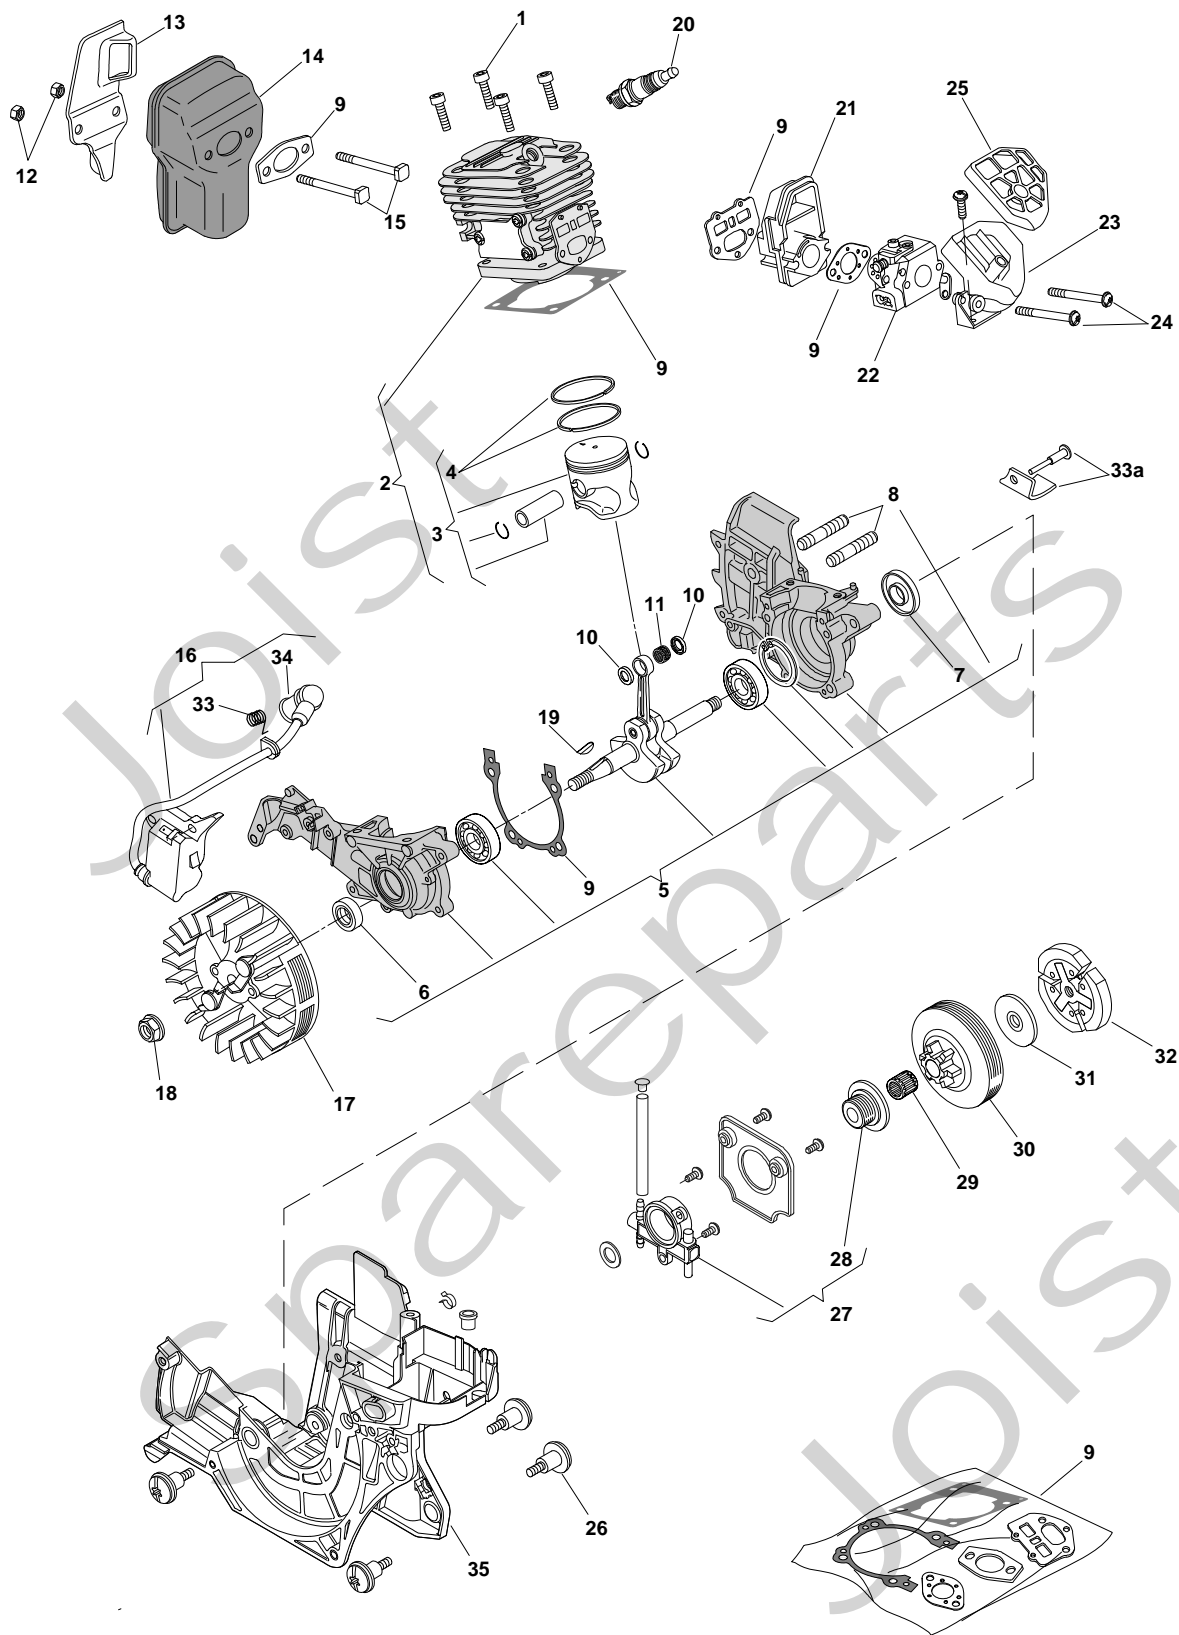

Genuine Spare Parts

SP 350 Q

SP 350 Q - Model Year 2009

Pos. Fig.	Antal Quantity	Art No Part No	Benämning	Description	Anmärkning Notes
1	4	183878032/0	Skruv	Screw	
2	1	183070002/0	Cylinderkåpa	Cylinder Pistor Assy	
3	1	183590002/0	Kolv kpl	Piston Assy	
4	1	183303509/0	Kolring	Piston Ring	
5	1	183275300/0	Shortblock	Short Block Engine	
6	1	119035154/0	Tätningring	Seal Ring	
7	1	119035155/0	Tätningring	Seal Ring	
8	2	123878031/0	Skruv	Screw	
9	1	183303508/0	Packning	Cylinder Gasket Assy	
10	2	123652504/0	Bricka	Washer	
11	1	123235002/0	Nållager	Needle Bearing	
12	2	2432040	Mutter	Nut	
13	1	123140056/0	Deflektor	Deflector	
14	1	183740001/0	Ljuddämpare	Muffler Assy	
15	1	123878028/0	Skruv	Screw	
16	1	123044003/0	Elektronikspole	Electronic Coil	
17	1	183880003/0	Svängjul	Flywheel Assy	
18	1	112154200/0	Mutter	Nut	
19	1	123072000/0	Kil	Flywheel Key	
20	1	23051000/0	Tändstift	Spark Plug	
21	1	123073504/0	Insugningsrör	Intake Manifold	
22	1	123054017/0	Förgasare	Carburettor	
23	1	123073505/0	Insugningsrör	Intake Manifold Assy	
24	2	123878019/0	Skruv	Screw	
25	1	123220004/0	Luftfilter	Air Filter	
26	4	123878033/0	Skruv	Screw	
27	1	183594504/0	Oljepump	Oil Pump	
28	1	123878030/0	Snäckdrev	Worm	
29	1	123235001/0	Nållager	Needle Bearing	
30	1	123050004/0	Kopplingshjul	Clutch Drum	
31	1	123657008/0	Bricka	Washer	
32	1	183215002/0	Koppling	Clutch Ass.Y	
33a	1	183303510/0	Kedjeskydd	Chain Guard	
33	1	3657050	Tändstiftsfjäder	Spark Plug Spring	
34	1	3748880	Tändstiftshatt	Spark Plug Cover	
35	1	123057004/0	Vevhus	Crankcase	