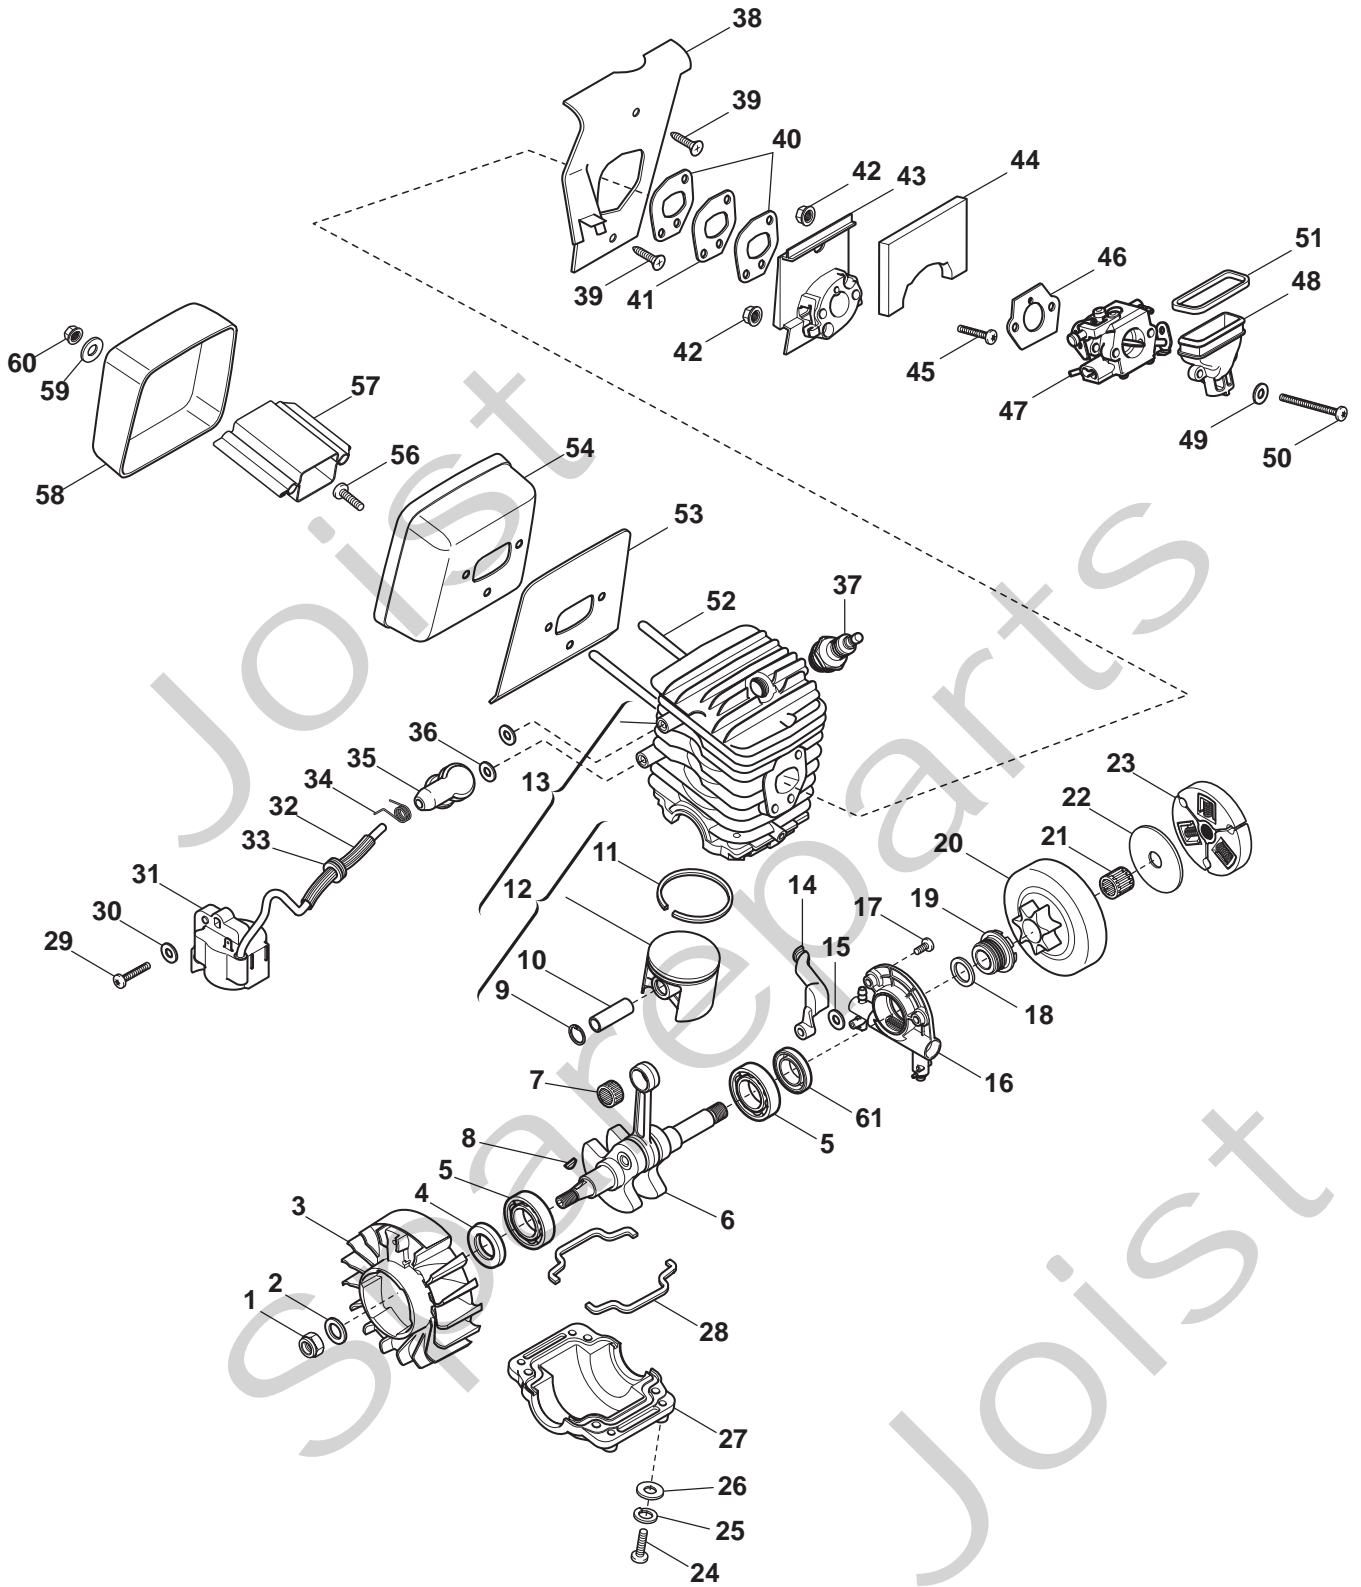

Utgåva Issue 2008- 12		Bildnr Picture No 1975A		SP 462- SP 472- SP 482 KEDJESÅG MOTOR		SP 462- SP 472- SP 482 CHAIN SAW ENGINE		Sida Page 400	
Pos. Fig.	Antal/Quantity			Art nr Part No	Benämning	Description	Sats Kit	Anmärkning Notes	
	4129 -11 -21	4147 -21 -31	4148 -12 -32						
1	1	1	1	2432050	Mutter.....	Nut.....			
2	1	1	1	2312080	Bricka.....	Washer.....			
3	1	1	1	4541210/1	Svängjul.....	Flywheel.....			
4	1	1	1	19035151/0	Tätningring.....	Seal ring.....			
5	2	2	2	3112040	Kullager.....	Ball bearing.....			
6	1	1	1	23020006/0	Vevaxel.....	Crankshaft.....			
7	1	1	1	3114190	Nållager.....	Needle bearing.....			
8	1	1	1	3151010	Kil.....	Key.....			
9	2	2	2	3356020	•• Låsring.....	•• Circlip.....			
10	1	1	1	3158010	•• Kolvbult.....	•• Piston pin.....			
11	1	1	1	23204000/0	•• Kolvring.....	•• Piston ring.....			
12	1	1	1	83590001/0	• Kolv kpl.....	• Piston assy.....		Inkl. pos 9 - 11	
13	1	1	1	83070001/0	Cylinder- kolv kpl.....	Cylinder- piston assy.....		Inkl. pos 12	
14	1	1	1	23275001/0	Hylsa.....	Grommet.....			
15	1	1	1	2312090	Bricka.....	Washer.....			
16		1		83594500/0	Oljepump.....	Oil pump.....			
16	1		1	83594501/0	Oljepump.....	Oil pump.....			
17	2	2	2	12728220/0	Skruv.....	Screw.....			
18	1	1	1	23657000/0	Bricka.....	Washer.....			
19	1	1	1	23878000/0	Skruv.....	Screw.....			
20	1	1	1	83050001/0	Kopplingshjul.....	Clutch drum.....			
21	1	1	1	3114070	Nållager.....	Needle bearing.....			
22	1	1	1	23657001/1	Bricka.....	Washer.....			
23	1	1	1	83215000/0	Koppling.....	Clutch.....			
24	4	4	4	2135060	Skruv.....	Screw.....			
25	4	4	4	2330020	Bricka.....	Washer.....			
26	4	4	4	2312090	Bricka.....	Washer.....			
27	1	1	1	23082000/0	Stabilisator.....	Stabilizer.....			
28	2	2	2	23280000/0	Packning.....	Gasket.....			
29	2	2	2	2132550	Skruv.....	Screw.....			
30	2	2	2	2321150	Bricka.....	Washer.....			
31	1	1	1	23044000/0	Elektronikspole.....	Electronic coil.....			
32	1	1	1	3782470	Kabelhölje.....	Wire sheath.....			
33	1	1	1	3745130	Hylsa.....	Grommet.....			
34	1	1	1	3657050	Tändstiftsfjäder.....	Spak plug spring.....			
35	1	1	1	3748880	Tändstiftshatt.....	Spark plug cap.....			
36	2	2	2	2317110	Bricka.....	Washer.....			
37	1	1	1	9400- 0258- 00	Tändstift.....	Spark plug.....		Champion CJ7Y	
38	1	1	1	23107500/0	Luftledare.....	Air conveyor.....			
39	2	2	2	12728220/0	Skruv.....	Screw.....			
40	2	2	2	23280003/0	Packning.....	Gasket.....			
41	1	1	1	23160050/0	Värmskydd.....	Heat block.....			
42	2	2	2	2670290	Mutter.....	Nut.....			
43	1	1	1	23073500/0	Insugningsrör.....	Intake manifold.....			
44	1	1	1	23725000/0	Isolersvamp.....	Insulating sponge.....			
45	2	2	2	2135050	Skruv.....	Screw.....			
46	1	1	1	23280004/0	Packning.....	Gasket.....			
47	1	1	1	23054001/3	Förgasare.....	Carburettor.....		Walbro WT 727C	
48	1	1	1	23073501/0	Insugningsrör.....	Intake manifold.....			
49	2	2	2	2312090	Bricka.....	Washer.....			
50	2	2	2	2135200	Skruv.....	Screw.....			
51	1	1	1	23280001/0	Packning.....	Gasket.....			
52	2	2	2	23878002/0	Skruv.....	Screw.....			
53	1	1	1	23280005/0	Packning.....	Gasket.....			
54	1	1	1	23230001/0	Botten- ljuddämpare.....	Muffler bottom.....			
56	1	1	1	2135180	Skruv.....	Screw.....			
57	1	1	1	23075000/0	Innanmåte- ljuddämpare.....	Muffler inner duct.....			
58	1	1	1	23109500/1	Lock.....	Cover.....			
59	2	2	2	2312090	Bricka.....	Washer.....			
60	2	2	2	2432040	Mutter.....	Nut.....			
61	1	1	1	19035153/0	Tätningring.....	Seal ring.....			

X