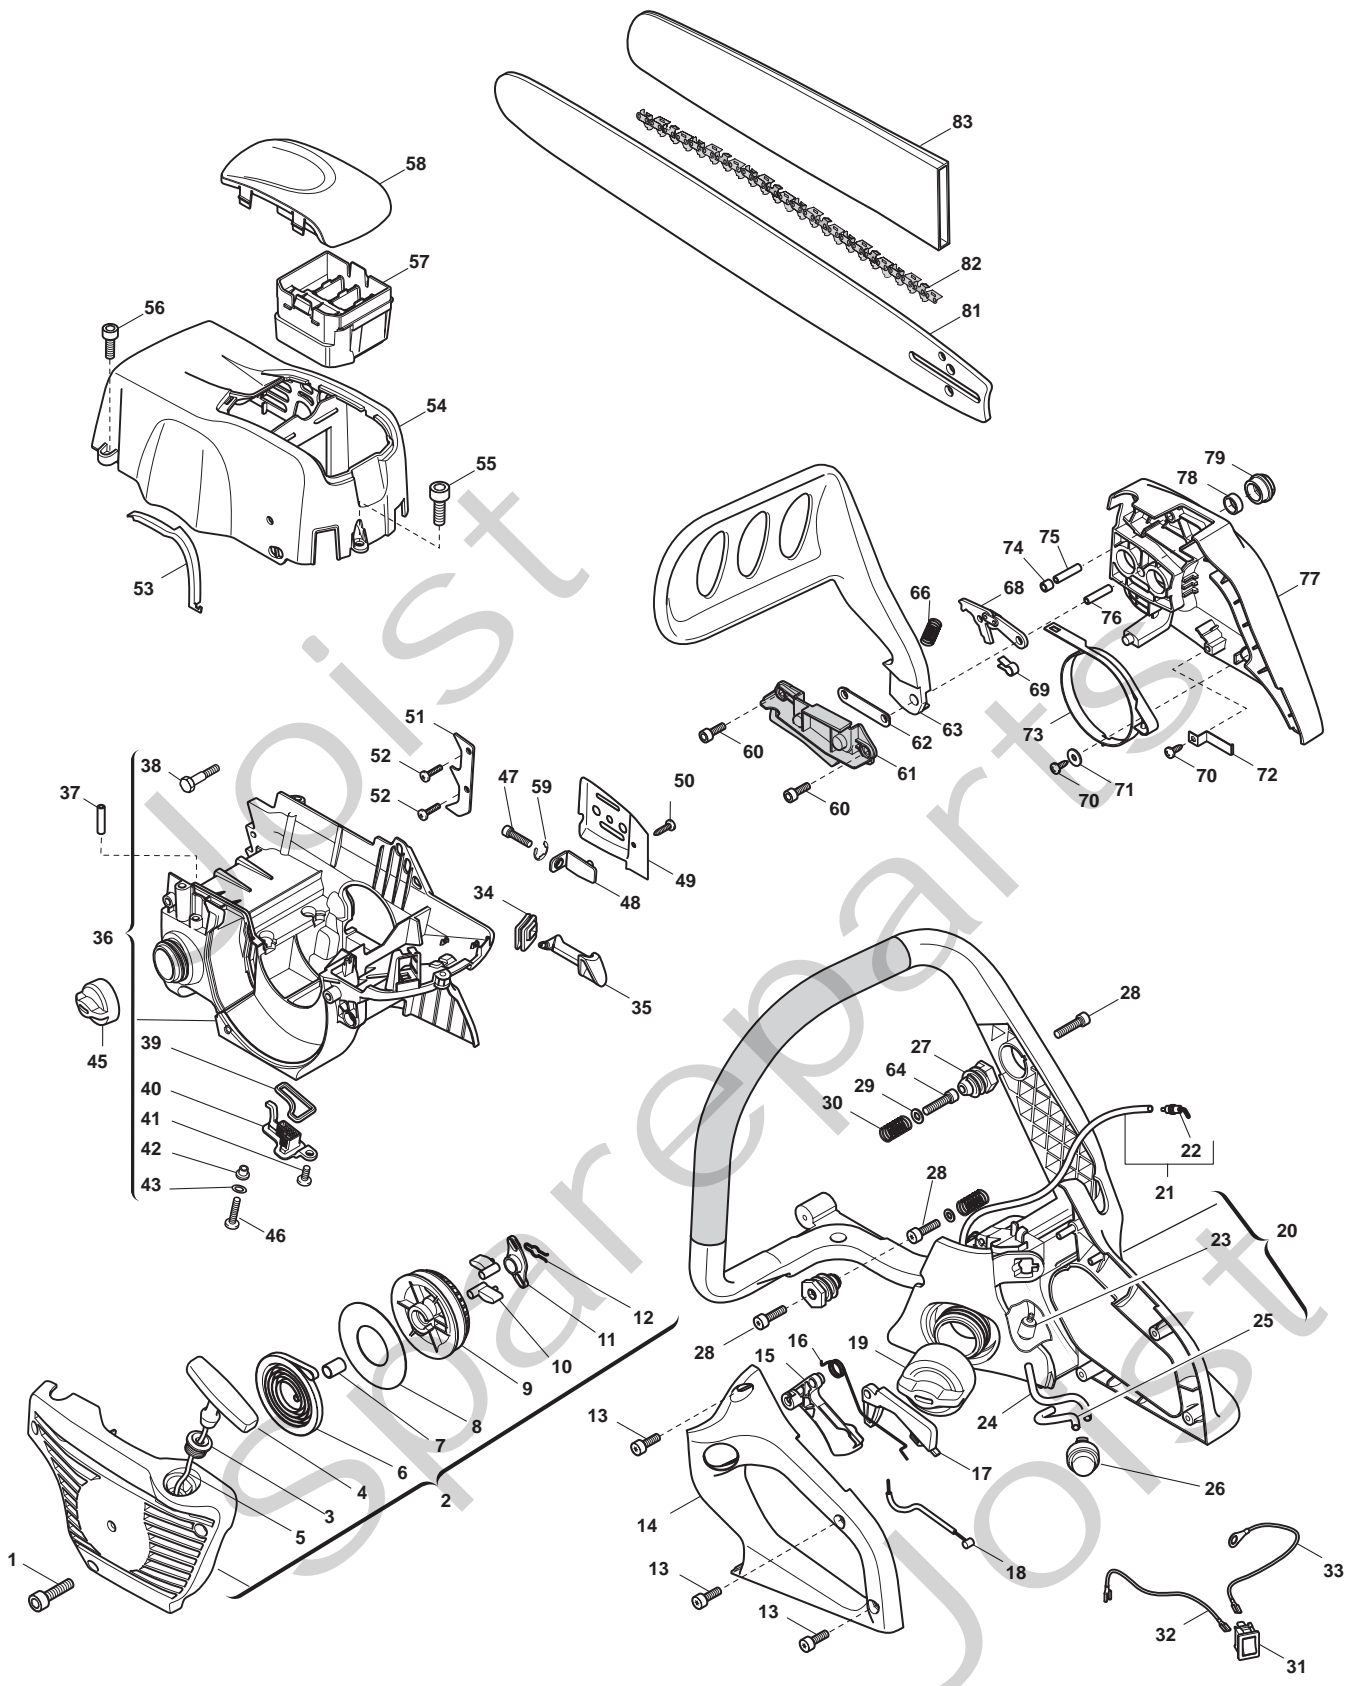

Utgåva Issue		Bildnr Picture No		SP 472 KEDJESÅG		SP 472 CHAIN SAW		Sida Page	
2008- 12		2511						396	
Pos. Fig.	Antal/Quantity			Art nr Part No	Benämning	Description	Sats Kit	Anmärkning Notes	
	4147 -21	4148 -31							
X	1	3	3	2123030	Skruv.....	Screw.....			
	2	1	1	383058023/0	Start kpl- gul.....	Starter assy- yellow.....		Inkl. pos 3 - 12	
	3	1	1	3611290	• Bussning.....	• Bushing.....			
	4	1	1	3749437	• Starthandtag.....	• Starter handle.....			
	5	1	1	3784030	• Startsnöre.....	• Starter cord.....			
	6	1	1	4611480	• Fjäder.....	• Spring.....			
	7	1	1	3623590	• Bussning.....	• Bushing.....			
	8	1	1	3723640	• Skiva.....	• Disc.....			
	9	1	1	3750130	• Linhjul.....	• Starter pulley.....			
	10	2	2	3750080	• Startspärr.....	• Starter hook.....			
	11	1	1	3750140	• Fäste- startspärr.....	• Starter hook guide.....			
	12	1	1	3657480	• Hållare.....	• Retainer.....			
	13	4	4	2123100	Skruv.....	Screw.....			
	14	1	1	23109506/0	Handtagskåpa.....	Handle cover.....			
	15	1	1	3743587	Gasreglage.....	Throttle lever.....			
	16	1	1	3654440/1	Fjäder.....	Spring.....			
	17	1	1	3743597	Säkerhetsspärr.....	Safety lever.....			
	18	1	1	23066002/0	Gaswire.....	Throttle cable.....			
	19	1	1	83790000/0	Tanklock.....	Tank cap.....			
	20	1	1	83300003/0	Handtag kpl.....	Handle assy.....		Inkl. pos 23, 25	
	21	1	1	4253580	Ventilationsrör.....	Tube.....		Inkl. pos 22	
	22	1	1	4253680	• Andningsventil.....	• Breather valve.....			
X	23	1	1	3L8783140/2	• Bränslefilter.....	• Fuel intake filter.....			
	24	1	1	23867000/0	Slang.....	Air purge line- in.....			
	25	1	1	3786180	• Primerslang.....	• Air purge line- return.....			
	26	1	1	23018000/0	Primer.....	Primer.....			
	27	3	3	23790003/0	Plugg.....	Welch plug.....			
	28	5	5	2123030	Skruv.....	Screw.....			
	29	3	3	2312090	Bricka.....	Washer.....			
	30	3	3	23430555/0	Fjäder.....	Spring.....			
	31	1	1	3210970	Brytare.....	Switch.....			
	32	1	1	23065007/0	Kabel.....	Stop wire.....			
	33	1	1	3211380	Jordkabel.....	Earth cable.....			
	34	1	1	23275002/0	Hylsa.....	Grommet.....			
	35	1	1	23315059/0	Chokereglage.....	Choke lever.....			
	36	1	1	83057000/0	Vevhus kpl.....	Crankcase assy.....		Inkl. pos 38 - 43	
	37	1	1	4353090/1	Oljeslang.....	Oil tube.....			
	38	2	2	2112460/1	• Skruv.....	• Screw.....			
	39	1	1	23280002/0	• Packning.....	• Gasket.....			
	40	1	1	23520000/0	• Oljefilter.....	• Oil filter.....			
	41	1	1	2123030	• Skruv.....	• Screw.....			
	42	4	4	23044201/0	• Bussning.....	• Bushing.....			
	43	4	4	2312090	• Bricka.....	• Washer.....			
	45	1	1	83790001/0	Tanklock.....	Tank cap.....			
	46	4	4	2135060	Skruv.....	Screw.....			
X	47	1	1	23878004/1	Skruv.....	Screw.....			
X	48	1	1	23810000/0	Kedjesträckare.....	Chain tensioner.....			
	49	1	1	23311001/0	Svärdplåt.....	Bar plate.....			
	50	1	1	2123060	Skruv.....	Screw.....			
	51	1	1	23026000/0	Spikjärn.....	Spike.....			
	52	2	2	2123100	Skruv.....	Screw.....			
X	53	1	1	23140051/0	Deflektor.....	Deflector.....			
X	54	1	1	323087017/0	Cylinderkåpa- gul.....	Cylinder cover- yellow.....			
	55	1	1	2123100	Skruv.....	Screw.....			
	56	2	2	2123030	Skruv.....	Screw.....			
	57	1	1	23220000/0	Lufffilter.....	Air filter.....			
X	58	1	1	23109503/0	Lock.....	Cover.....			
X	59	1	1	3351050	Låsring.....	Circlip.....			
	60	2	2	2123100	Skruv.....	Screw.....			
	61	1	1	23109505/0	Bromslock.....	Brake cover.....			
	62	1	1	3614490	Plåt.....	Plate.....			
X	63	1	1	83455000/0	Handskydd.....	Hand guard.....			
	64	1	1	2135040	Skruv.....	Screw.....