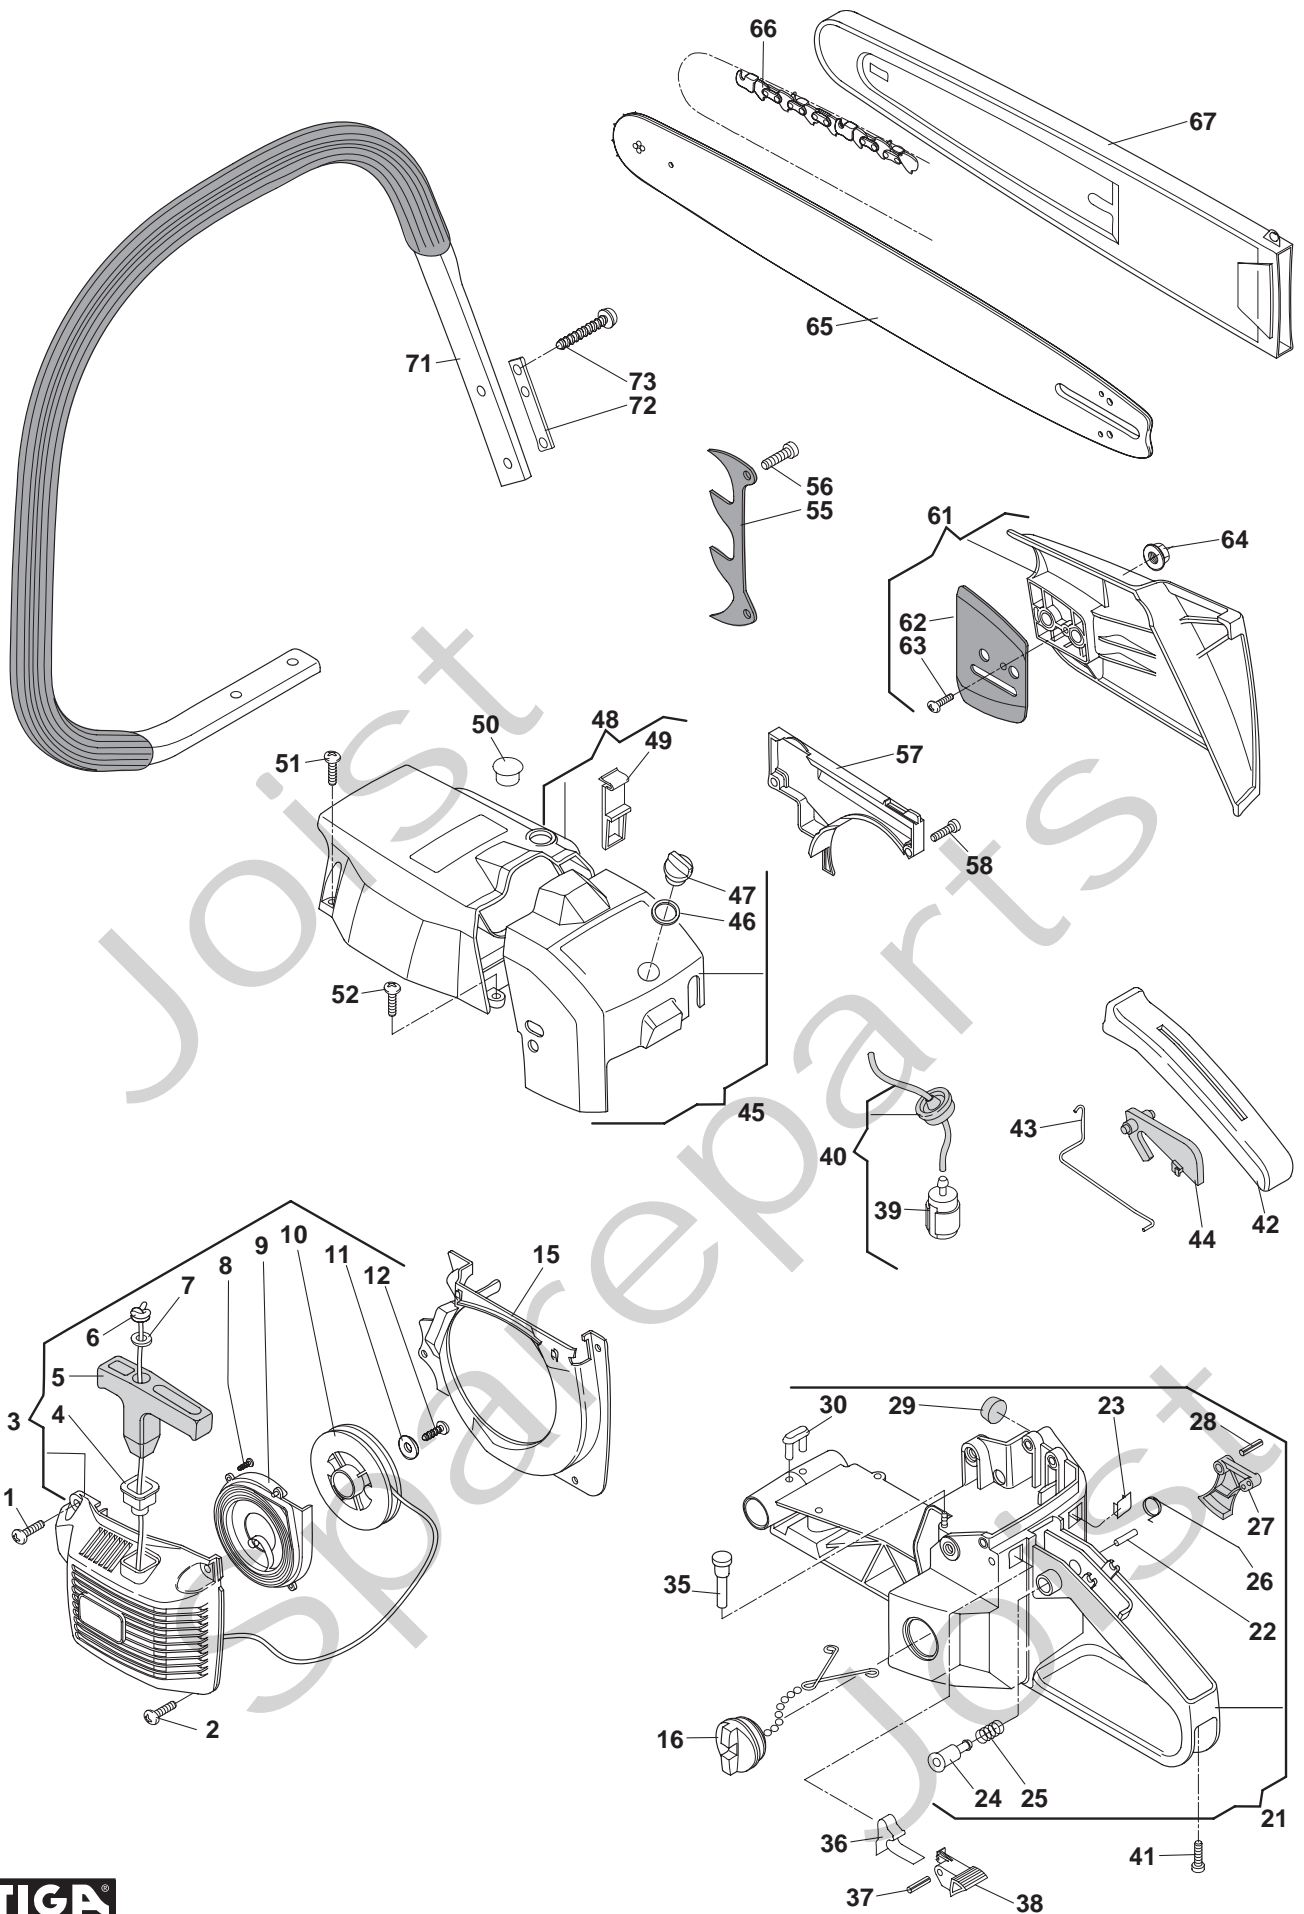

Genuine Spare Parts

Spareparts
Joist

Utgåva Issue		Bildnr Picture No		SP 680 CHASSI		SP 680 CHASSIS		Sida Page	
2007- 12		2166						392	
Pos. Fig.	Antal/Quantity			Art nr Part No	Benämning	Description	Sats Kit	Anmärkning Notes	
	4162 -31	4162 -41							
1	1	1		6995142	Skruv	Screw			
2	3	3		6995050	Skruv	Screw			
3	1	1		6995157	Start kpl- gul	Starter assy		Inkl. pos 4 - 12	
4	1	1		6995049	• Hylsa	• Grommet			
5	1	1		6995125	• Starthandtag	• Starter handle			
6	1	1		6995124	• Startsnöre	• Starter cord			
7	1	1		6995076	• Bricka	• Washer			
8	2	2		6995061	• Skruv	• Screw			
9	1	1		6995123	• Returfjäder	• Rewind spring			
10	1	1		6995099	• Linhjul	• Starter pulley			
11	1	1		6995080	• Bricka	• Washer			
12	1	1		6995023	• Skruv	• Screw			
15	1	1		6995131	Luftplåt	Air conveyor			
16	1	1		6995091	Tanklock	Fuel cap			
21	1	1		6995153	Handtag kpl	Handle assy		Inkl. pos 22 - 30	
22	1	1		6995082	• Hållare	• Retainer			
23	1	1		6995089	• Platta	• Plate			
24	1	1		6995073	• Knopp	• Knob			
25	1	1		6995072	• Fjäder	• Spring			
26	1	1		6995114	• Fjäder	• Spring			
27	1	1		6995134	• Gasreglage	• Throttle lever			
28	1	1		6995016	• Spännstift	• Spring pin			
29	1	1		6995034	• Dämpement	• Shock absorber			
30	1	1		6995063	• Dämpement	• Shock absorber			
35	1	1		6995092	Ventil	Breather valve			
36	1	1		6995115	Fjäder	Spring			
37	1	1		6995035	Stift	Pin			
38	1	1		6995090	Brytare	Switch			
39	1	1		6995069	• Bränslefilter	• Fuel filter			
40	1	1		6995116	Bränsleslang m.filter	Fule line w.filter		Inkl. pos 39	
41	1	1		6995113	Skruv	Screw			
42	1	1		6995154	Handtagslock	Handle cover			
43	1	1		6995052	Gasreglagelänk	Throttle rod			
44	1	1		6995135	Säkerhetsspärr	Safety lever			
45	1	1		6995158	Luftfilterkåpa- gul	Filer cover- yellow		Inkl. pos 46 - 47	
46	1	1		6995133	• Tätning	• Seal			
47	1	1		6995127	• Knopp	• Knob			
48	1	1		6995152	Cylinderkåpa- gul	Cylinder cover- yellow		Inkl. pos 49	
49	1	1		6995110	• Värmereglerare	• Heater regulator			
50	1	1		6995111	Gummihylsa	Rubber grommet			
51	1	1		6995012	Skruv	Screw			
52	2	2		6995010	Skruv	Screw			
55	1	1		6995060	Spikjärn	Spike			
56	2	2		6995033	Skruv	Screw			
57	1	1		6995161	Bromskåpa	Brake cover			
58	2	2		6995009	Skruv	Screw			
61	1	1		6995156	Kopplingshus- gul	Clutch housing- yellow		Inkl. pos 62 - 63	
62	1	1		6995118	• Svärdplåt	• Bar plate			
63	1	1		6995013	• Skruv	• Screw			
64	2	2		6995097	Mutter	Nut			
65	1	1		6995164	Svärd	Bar		20"	
65	1	1		6995316	Svärd	Bar		18"	
66	1	1		4113741	Kedja (72E)	Chain (72E)		73DP (3/8")	
66	1	1		4113742	Kedja (66E)	Chain (66E)		73DP (3/8")	
67	1	1		4181497	Kedjeskydd	Chain cover			
71	1	1		6995057	Handtag	Handle			
72	2	2		6995067	Platta	Plate			
73	4	4		6995002	Skruv	Screw			