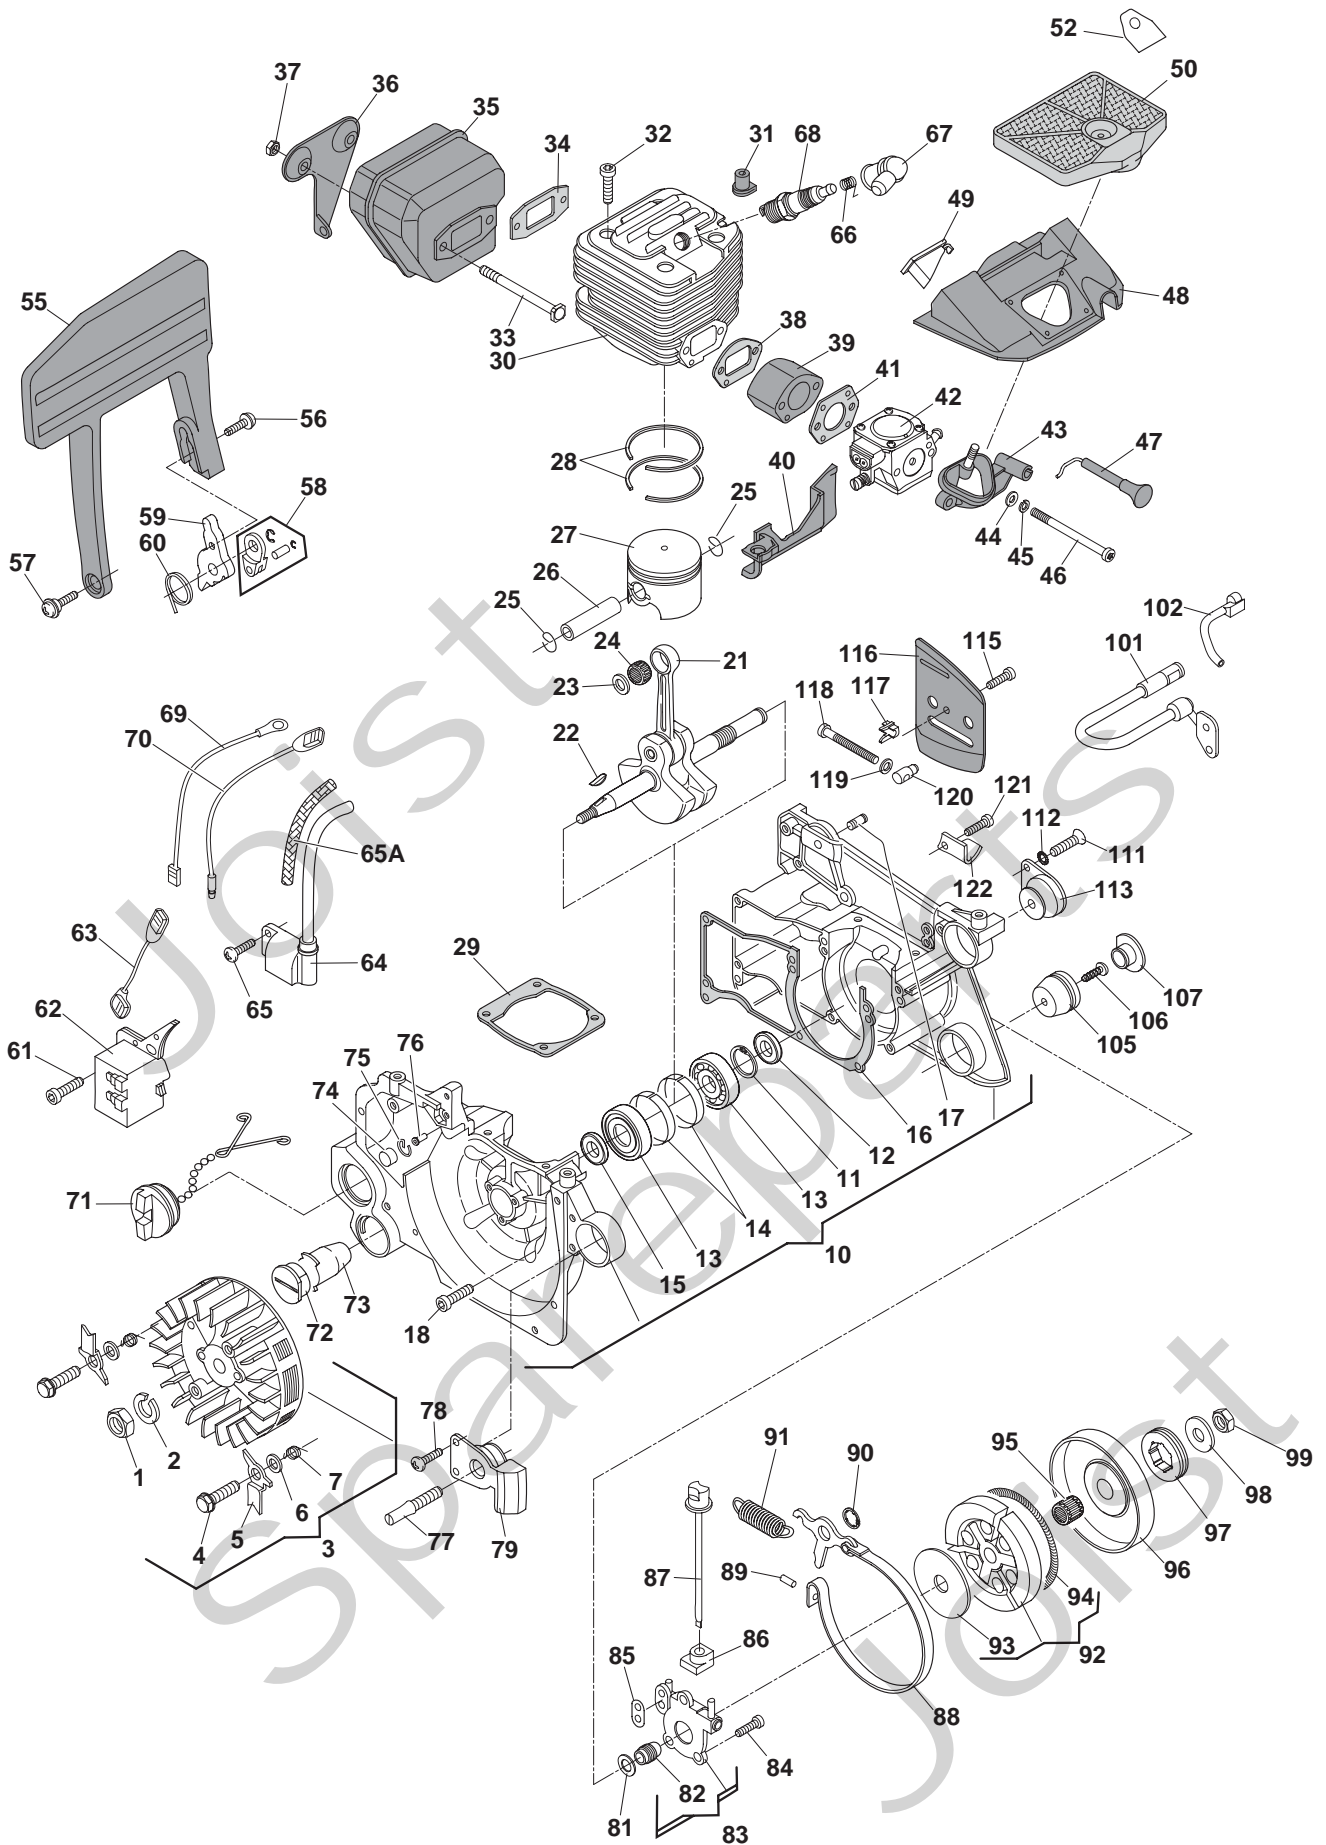

Genuine Spare Parts

Spareparts
Joist

Utgåva Issue		Bildnr Picture No		SP 680 CHASSI		SP 680 CHASSIS		Sida Page	
2007- 12		2166						392	
Pos. Fig.	Antal/Quantity			Art nr Part No	Benämning	Description	Sats Kit	Anmärkning Notes	
	4162 -31	4162 -41							
1	1	1		6995142	Skruv	Screw			
2	3	3		6995050	Skruv	Screw			
3	1	1		6995157	Start kpl- gul	Starter assy		Inkl. pos 4 - 12	
4	1	1		6995049	• Hylsa	• Grommet			
5	1	1		6995125	• Starthandtag	• Starter handle			
6	1	1		6995124	• Startsnöre	• Starter cord			
7	1	1		6995076	• Bricka	• Washer			
8	2	2		6995061	• Skruv	• Screw			
9	1	1		6995123	• Returfjäder	• Rewind spring			
10	1	1		6995099	• Linhjul	• Starter pulley			
11	1	1		6995080	• Bricka	• Washer			
12	1	1		6995023	• Skruv	• Screw			
15	1	1		6995131	Luftplåt	Air conveyor			
16	1	1		6995091	Tanklock	Fuel cap			
21	1	1		6995153	Handtag kpl	Handle assy		Inkl. pos 22 - 30	
22	1	1		6995082	• Hållare	• Retainer			
23	1	1		6995089	• Platta	• Plate			
24	1	1		6995073	• Knopp	• Knob			
25	1	1		6995072	• Fjäder	• Spring			
26	1	1		6995114	• Fjäder	• Spring			
27	1	1		6995134	• Gasreglage	• Throttle lever			
28	1	1		6995016	• Spännstift	• Spring pin			
29	1	1		6995034	• Dämpement	• Shock absorber			
30	1	1		6995063	• Dämpement	• Shock absorber			
35	1	1		6995092	Ventil	Breather valve			
36	1	1		6995115	Fjäder	Spring			
37	1	1		6995035	Stift	Pin			
38	1	1		6995090	Brytare	Switch			
39	1	1		6995069	• Bränslefilter	• Fuel filter			
40	1	1		6995116	Bränsleslang m.filter	Fule line w.filter		Inkl. pos 39	
41	1	1		6995113	Skruv	Screw			
42	1	1		6995154	Handtagslock	Handle cover			
43	1	1		6995052	Gasreglagelänk	Throttle rod			
44	1	1		6995135	Säkerhetsspärr	Safety lever			
45	1	1		6995158	Luftfilterkåpa- gul	Filer cover- yellow		Inkl. pos 46 - 47	
46	1	1		6995133	• Tätning	• Seal			
47	1	1		6995127	• Knopp	• Knob			
48	1	1		6995152	Cylinderkåpa- gul	Cylinder cover- yellow		Inkl. pos 49	
49	1	1		6995110	• Värmereglerare	• Heater regulator			
50	1	1		6995111	Gummihylsa	Rubber grommet			
51	1	1		6995012	Skruv	Screw			
52	2	2		6995010	Skruv	Screw			
55	1	1		6995060	Spikjärn	Spike			
56	2	2		6995033	Skruv	Screw			
57	1	1		6995161	Bromskåpa	Brake cover			
58	2	2		6995009	Skruv	Screw			
61	1	1		6995156	Kopplingshus- gul	Clutch housing- yellow		Inkl. pos 62 - 63	
62	1	1		6995118	• Svärdplåt	• Bar plate			
63	1	1		6995013	• Skruv	• Screw			
64	2	2		6995097	Mutter	Nut			
65	1	1		6995164	Svärd	Bar		20"	
65	1	1		6995316	Svärd	Bar		18"	
66	1	1		4113741	Kedja (72E)	Chain (72E)		73DP (3/8")	
66	1	1		4113742	Kedja (66E)	Chain (66E)		73DP (3/8")	
67	1	1		4181497	Kedjeskydd	Chain cover			
71	1	1		6995057	Handtag	Handle			
72	2	2		6995067	Platta	Plate			
73	4	4		6995002	Skruv	Screw			