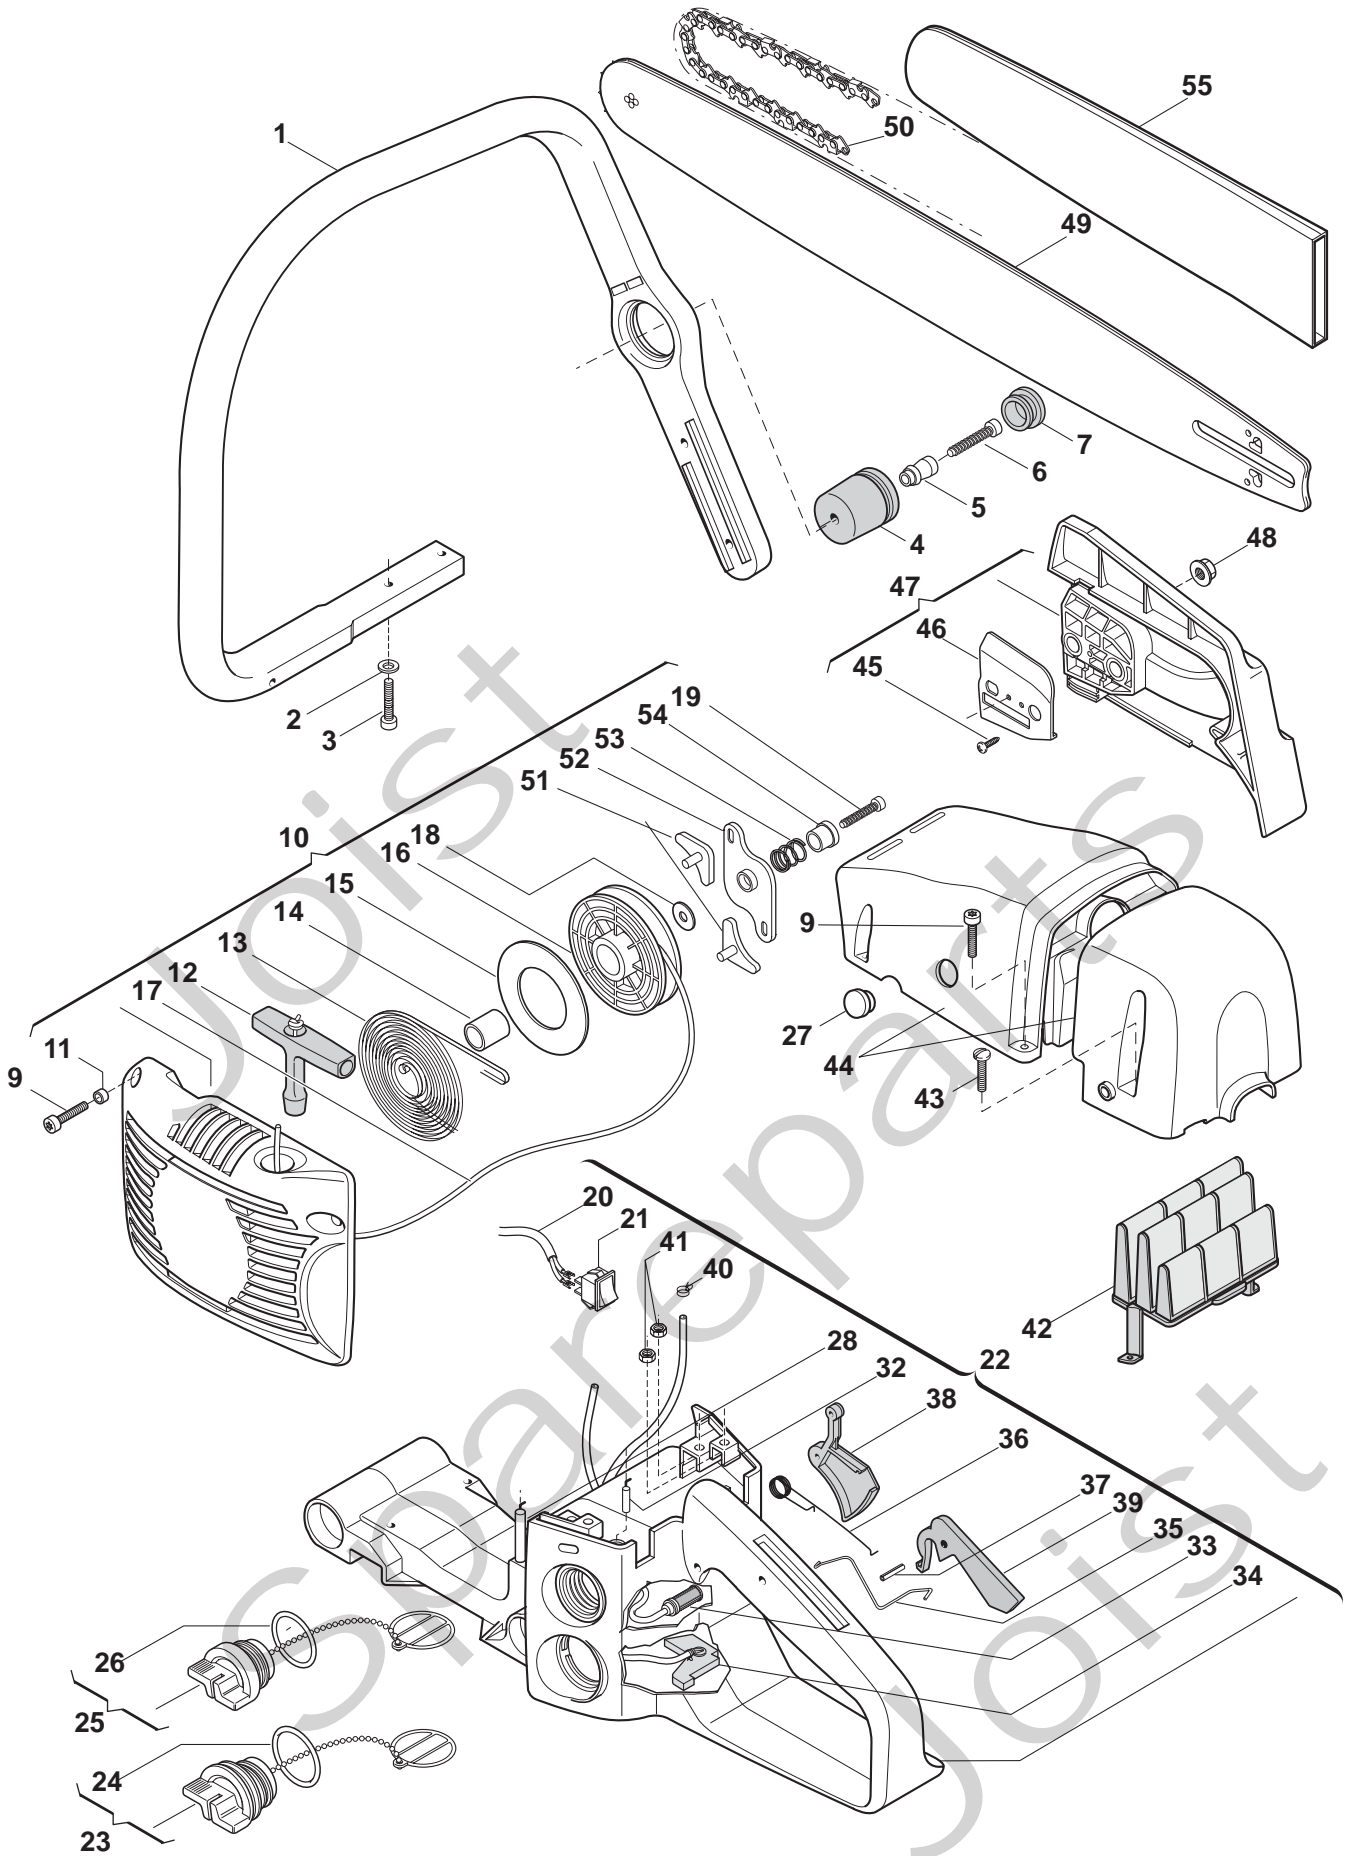

Genuine Spare Parts

Spareparts
Joist

Utgåva Issue		Bildnr Picture No		SP 460- SP 510 CHASSI		SP 460- SP 510 CHASSIS		Sida Page	
2007- 12		1365B						386	
Pos. Fig.	Antal/Quantity			Art nr Part No	Benämning	Description	Sats Kit	Anmärkning Notes	
	4115 4116 -12	4115 4116 -22	4115 4116 -32						
1	1	1	1	4562397	Handtag	Handle			
2	10	10	10	2312090	Bricka	Washer			
3	4	4	4	2123030	Skruv	Screw			
4	5	5	5	3744250	Vibrationsdämoare	Shock absorber			
5	5	5	5	3642680	Bussning	Bushing			
6	7	7	7	2135030	Skruv	Screw			
7	5	5	5	3749837	Lock	Cap			
9	9	9	9	2135040	Skruv	Screw			
10	1	1	1	4252730	Start kpl- gul	Starter assy- yellow		Inkl. 11- 19, 51- 54	
11	4	4	4	2382250	• Bussning	• Bushing			
12	1	1	1	3749437	• Starthandtag	• Starter handle			
13	1	1	1	4611480	• Fjäder	• Spring			
14	1	1	1	3623510	• Bussning	• Bushing			
15	1	1	1	3723640	• Skiva	• Disc			
16	1	1	1	4563040	• Linhjul	• Starter pulley			
17	1	1	1	3784010	• Startsnöre	• Starter rope			
18	1	1	1	3613420	• Bricka	• Washer			
19	1	1	1	2123030	• Skruv	• Screw			
20	1	1	1	8211060	• Jordkabel	• Earth wire			
21	1	1	1	3210970	• Brytare	• Switch			
22	1	1	1	83300004/0	Handtag kpl	Handle assy		Inkl. 20- 21, 28- 41	
23	1	1	1	4250950	Tanklock	Fuel tank cap		Inkl. pos 24	
24	1	1	1	3721300	• O- ring	• O- ring			
25	1	1	1	4250960	Tanklock	Oil cap		Inkl. pos 26	
26	1	1	1	3721330	• O- ring	• O- ring			
27	1	1	1	3750550	Lock- gul	Cap- yellow			
28	1	1	1	4253580	• Ventilationsrör	• Tube			
32	1	1	1	4253690	• Rör	• Tube			
33	1	1	1	8782880	• Oljefilter	• Oil filter			
34	1	1	1	8782870	• Bränslefilter	• Intake filter			
35	1	1	1	3655290	• Gasreglagelänk	• Throttle rod			
36	1	1	1	3654180	• Fjäder	• Spring			
37	2	2	2	3314140	• Sprint	• Pin			
38	1	1	1	3743387	• Gasreglage	• Throttle lever			
39	1	1	1	3743397	• Säkerhetsspärr	• Safety lever			
40	1	1	1	3320170	• Slangklämma	• Hose clamp			
41	4	4	4	2412030	• Mutter	• Nut			
42	1	1	1	3781590	Luftfilter	Air filter			
43	2	2	2	2653190	Skruv	Screw			
44	1	1	1	8563500/1	Filterkåpa- gul	Filter cover- yellow			
45	1	1	1	2123060	• Skruv	• Screw			
46	1	1	1	3613890	• Svärdblåt	• Bar plate			
47	1	1	1	4252830	Kopplingshus- gul	Clutch housing- yellow		Inkl. pos 45 - 46	
48	2	2	2	2670120	Mutter	Nut			
49		1		4112450	Svärd	Bar		16"	
49			1	4112490	Svärd	Bar		18"	
49	1			4112660	Svärd	Bar		13"	
50	1			1519- 9003- 56	Kedja (56E)	Chain (56E)		21BP (0.325")	
50		1		1519- 9003- 66	Kedja (66E)	Chain (66E)		21BP (0.325")	
50			1	1519- 9003- 72	Kedja (72E)	Chain (72E)		21BP (0.325")	
51	2	2	2	3750080	• Startspärr	• Starter hook			
52	1	1	1	3750090	• Hållare- startspärr	• Guide			
53	1	1	1	3654390	• Fjäder	• Spring			
54	1	1	1	3642980	• Bussning	• Bushing			
55	1	1	1	4181307	Kedjeskydd	Chain cover			