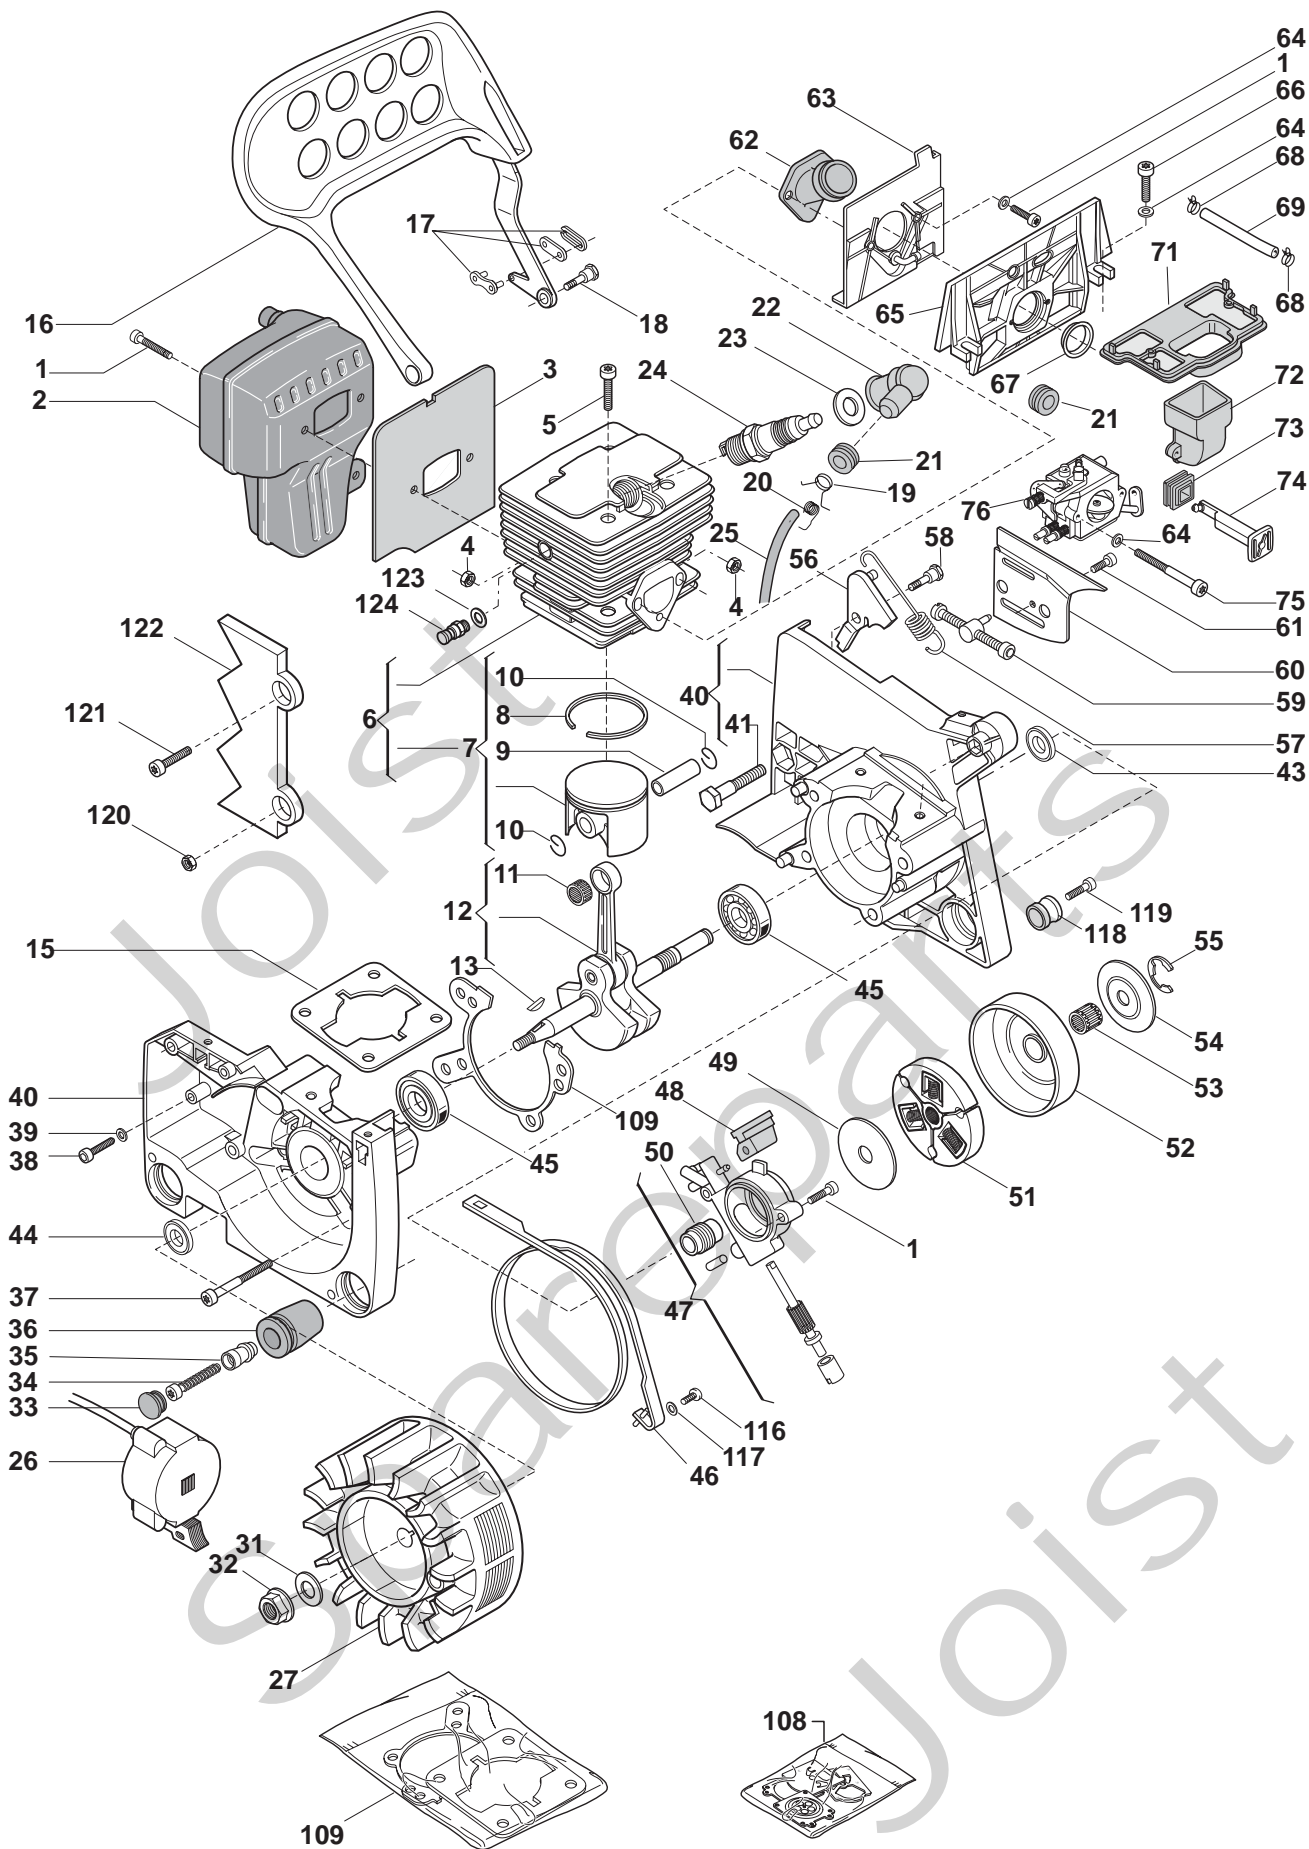

Genuine Spare Parts

Spareparts
Joist

Utgåva Issue		Bildnr Picture No		SP 460- SP 510 CHASSI		SP 460- SP 510 CHASSIS		Sida Page	
2007- 12		1365B						386	
Pos. Fig.	Antal/Quantity			Art nr Part No	Benämning	Description	Sats Kit	Anmärkning Notes	
	4115 4116 -12	4115 4116 -22	4115 4116 -32						
1	1	1	1	4562397	Handtag	Handle			
2	10	10	10	2312090	Bricka	Washer			
3	4	4	4	2123030	Skruv	Screw			
4	5	5	5	3744250	Vibrationsdämoare	Shock absorber			
5	5	5	5	3642680	Bussning	Bushing			
6	7	7	7	2135030	Skruv	Screw			
7	5	5	5	3749837	Lock	Cap			
9	9	9	9	2135040	Skruv	Screw			
10	1	1	1	4252730	Start kpl- gul	Starter assy- yellow		Inkl. 11- 19, 51- 54	
11	4	4	4	2382250	• Bussning	• Bushing			
12	1	1	1	3749437	• Starthandtag	• Starter handle			
13	1	1	1	4611480	• Fjäder	• Spring			
14	1	1	1	3623510	• Bussning	• Bushing			
15	1	1	1	3723640	• Skiva	• Disc			
16	1	1	1	4563040	• Linhjul	• Starter pulley			
17	1	1	1	3784010	• Startsnöre	• Starter rope			
18	1	1	1	3613420	• Bricka	• Washer			
19	1	1	1	2123030	• Skruv	• Screw			
20	1	1	1	8211060	• Jordkabel	• Earth wire			
21	1	1	1	3210970	• Brytare	• Switch			
22	1	1	1	83300004/0	Handtag kpl	Handle assy		Inkl. 20- 21, 28- 41	
23	1	1	1	4250950	Tanklock	Fuel tank cap		Inkl. pos 24	
24	1	1	1	3721300	• O- ring	• O- ring			
25	1	1	1	4250960	Tanklock	Oil cap		Inkl. pos 26	
26	1	1	1	3721330	• O- ring	• O- ring			
27	1	1	1	3750550	Lock- gul	Cap- yellow			
28	1	1	1	4253580	• Ventilationsrör	• Tube			
32	1	1	1	4253690	• Rör	• Tube			
33	1	1	1	8782880	• Oljefilter	• Oil filter			
34	1	1	1	8782870	• Bränslefilter	• Intake filter			
35	1	1	1	3655290	• Gasreglagelänk	• Throttle rod			
36	1	1	1	3654180	• Fjäder	• Spring			
37	2	2	2	3314140	• Sprint	• Pin			
38	1	1	1	3743387	• Gasreglage	• Throttle lever			
39	1	1	1	3743397	• Säkerhetsspärr	• Safety lever			
40	1	1	1	3320170	• Slangklämma	• Hose clamp			
41	4	4	4	2412030	• Mutter	• Nut			
42	1	1	1	3781590	Luftfilter	Air filter			
43	2	2	2	2653190	Skruv	Screw			
44	1	1	1	8563500/1	Filterkåpa- gul	Filter cover- yellow			
45	1	1	1	2123060	• Skruv	• Screw			
46	1	1	1	3613890	• Svärdblåt	• Bar plate			
47	1	1	1	4252830	Kopplingshus- gul	Clutch housing- yellow		Inkl. pos 45 - 46	
48	2	2	2	2670120	Mutter	Nut			
49		1		4112450	Svärd	Bar		16"	
49			1	4112490	Svärd	Bar		18"	
49	1			4112660	Svärd	Bar		13"	
50	1			1519- 9003- 56	Kedja (56E)	Chain (56E)		21BP (0.325")	
50		1		1519- 9003- 66	Kedja (66E)	Chain (66E)		21BP (0.325")	
50			1	1519- 9003- 72	Kedja (72E)	Chain (72E)		21BP (0.325")	
51	2	2	2	3750080	• Startspärr	• Starter hook			
52	1	1	1	3750090	• Hållare- startspärr	• Guide			
53	1	1	1	3654390	• Fjäder	• Spring			
54	1	1	1	3642980	• Bussning	• Bushing			
55	1	1	1	4181307	Kedjeskydd	Chain cover			