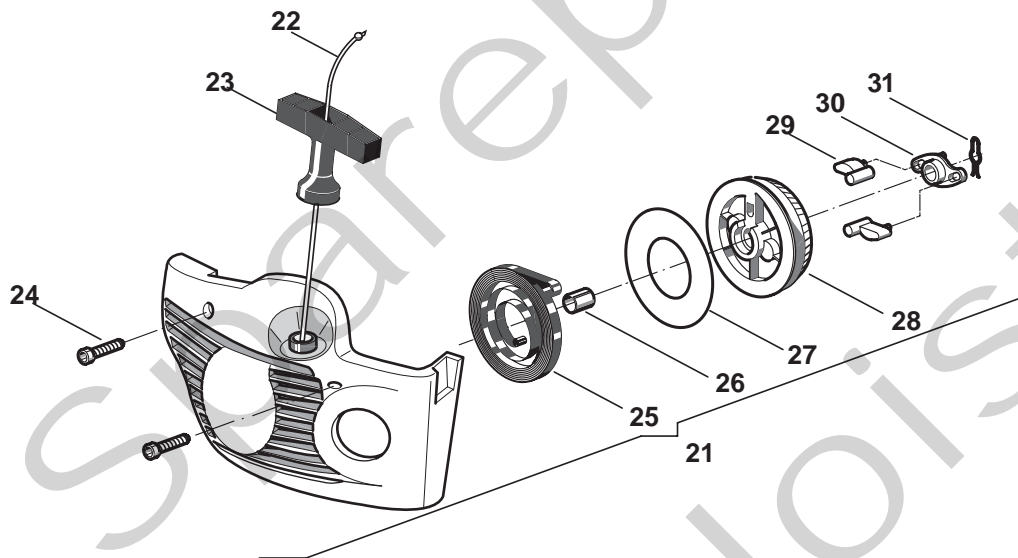

Genuine Spare Parts

Joist
Spareparts
Joist

Utgåva Issue		Bildnr Picture No		SP 370- SP 410 VEVHUS KEDJEBROMS		SP 370- SP 410 CRANKCASE CHAIN BRAKE		Sida Page	
2007- 12		2163						368	
Pos. Fig.	Antal/Quantity			Art nr Part No	Benämning	Description	Sats Kit	Anmärkning Notes	
	4113 -11	4114 -11	4114 -21						
1	1	1		83057002/0	Vevhus.....	Crankcase			
2	1	1		4252630	Tanklock	Tank cap			
3	1	1		4252630	Tanklock	Tank cap			
4	1	1		4252220	Oljepump	Oil pump			
5	1	1		3744790	Distans	Spacer			
6	1	1		2123020	Skruv	Screw			
7	1	1		3614810	Hållare	Retainer			
8			1	23900107/0	Svärd	Bar		16"	
8	1			23900109/0	Svärd	Bar		13"	
9	1	1		2653470	Skruv	Screw			
10	1	1		23878001/0	Skruv	Screw			
11	1	1		3641970	Kedjespännare	Chain tightener block			
12	1	1		3741360	Lock- oljetillförsel	Oil supply cap			
13	1	1		3614930	Förstärkning	Insert			
14	1	1		4353090/1	Oljeslang	Oil tube			
15	1	1		23311002/0	Svärdplåt	Bar plate			
16	1			1519- 9002- 56	Kedja (56E)	Chain (56E)		95VP (0.325")	
16		1		1519- 9002- 64	Kedja (64E)	Chain (64E)		95VP (0.325")	
17	1	1		4252590	Kopplingshus- gul	Clutch housing- yellow		Inkl. pos 20	
18	1	1		3786050	Bränsleslang	Fuel line			
19	1	1		4253290	Bränslefilter	Intake filter			
20	1	1		2670270	• Mutter	• Nut			
21	1	1		23650100/0	Förstärkning	Reinforcement			
22	1	1		4253680	Andningsventil	Breather valve			
23	1	1		2123060	Skruv	Screw			
24	1	1		23026000/0	Spikjärn	Spike			
25	2	2		2123100	Skruv	Screw			
26	1			4181297	Kedjeskydd	Chain cover		14"	
26		1		4181307	Kedjeskydd	Chain cover		16"	
31	1	1		3614740	Bromsband	Brake band			
32	1	1		2312100	Bricka	Washer			
33	1	1		2123060	Skruv	Screw			
34	1	1		4252310	Kedjebromsarm	Chain brake lever			
35	1	1		3180500	Sprint	Pin			
36	1	1		3614780	Låsning	Circlip			
37	1	1		3750117	Bromskåpa	Brake cover			
38	2	2		2123100	Skruv	Screw			
39	1	1		3654420	Fjäder	Spring			
40	1	1		3614490	Plåt	Plate			
41	1	1		3180510	Sprint	Pin			
42	1	1		3614330	Bussning	Bushing			
44	3	3		2123030	Skruv	Screw			
45	1	1		4252610	Cylinderkåpa- gul	Cylinder cover- yellow			
46	1	1		4563770	Handskydd	Hand guard			
47	1	1		8781610	Luftfilter	Air filter			
49	1	1		3750450	Primerknapp	Air purge cap button			
50	1	1		3654430	Fjäder	Spring			
51	1	1		3750440	Primerhandtag	Air purge pump			