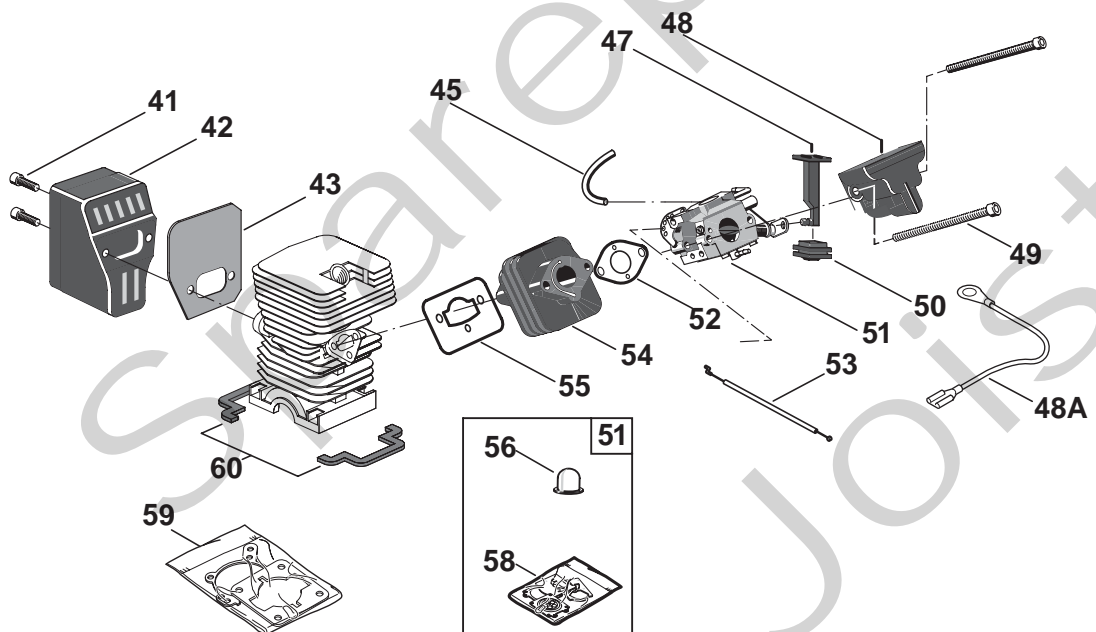

Utgåva Issue 2007- 12		Bildnr Picture No 2164		SP 370- SP 410 HANDTAG START		SP 370- SP 410 HANDLE STARTER		Sida Page 370	
Pos. Fig.	Antal/Quantity			Art nr Part No	Benämning	Description	Sats Kit	Anmärkning Notes	
	4113 -11	4114 -11 -21							
1	1	1		4563750	Handtag	Handle			
2	1	1		4563760	Handtagskåpa	Handle cover			
3	1	1		3743587	Gasreglage	Throttle lever			
4	1	1		3654440/1	Fjäder	Spring			
5	1	1		3743597	Säkerhetsspärr	Safety lever			
6	3	3		3654400	Fjäder	Spring			
7	2	2		3614800	Bricka	Washer			
8	3	3		2123100	Skruv	Screw			
9	6	6		2123031	Skruv	Screw			
10	1	1		2135040	Skruv	Screw			
11	1	1		2432040	Mutter	Nut			
12	3	3		2312090	Bricka	Washer			
21	1	1		4252600	Start kpl- gul	Staret assy- yellow		Inkl. pos 22 - 31	
22	1	1		3784030	• Startsnöre	• Starter cord			
23	1	1		3750067	• Starthandtag	• Starter handle			
24	3	3		2123030	• Skruv	• Screw			
25	1	1		4611480	• Fjäder	• Spring			
26	1	1		3623590	• Bussning	• Bushing			
27	1	1		3723640	• Skiva	• Disc			
28	1	1		3750130	• Linhjul	• Starter pulley			
29	2	2		3750080	• Startspärr	• Starter hook			
30	1	1		3750140	• Fäste- startspärr	• Starter hook guide			
31	1	1		3657480	• Hållare	• Retainer			