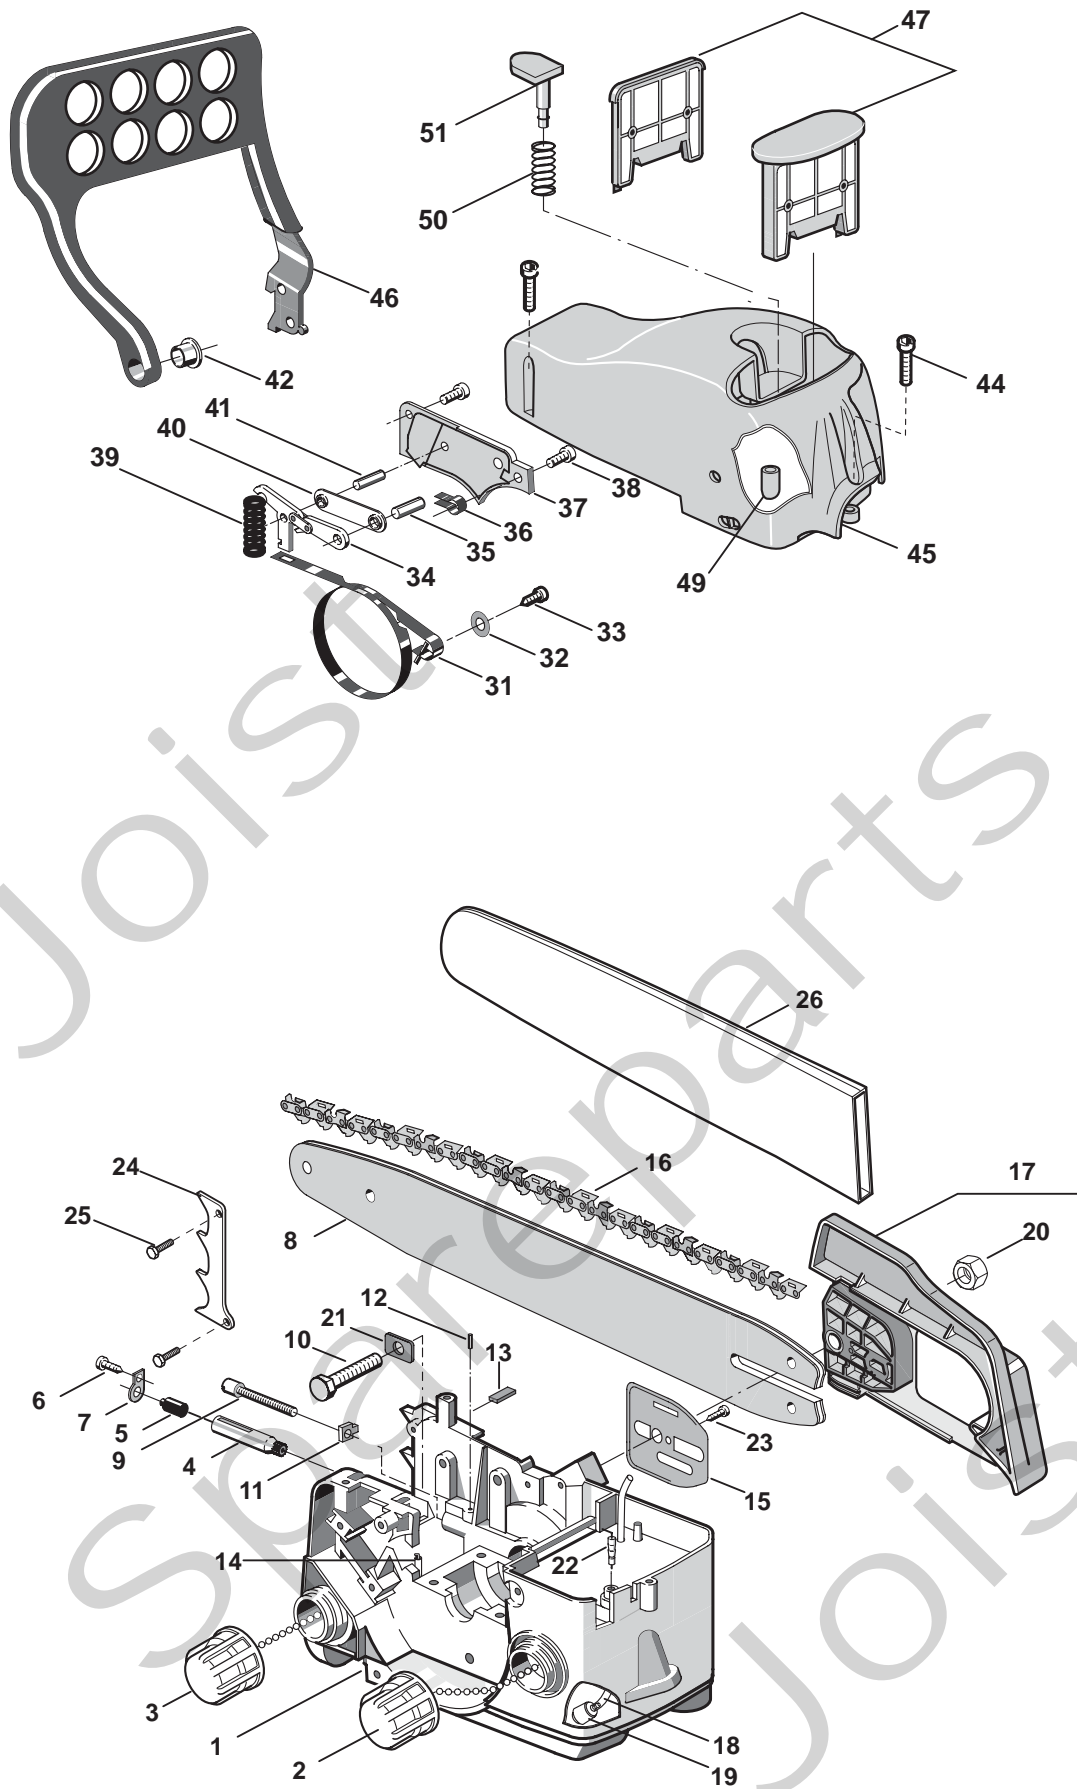

Genuine Spare Parts

Joist
Spareparts
Joist

Utgåva Issue		Bildnr Picture No		SP 370- SP 410 VEVHUS KEDJEBROMS		SP 370- SP 410 CRANKCASE CHAIN BRAKE		Sida Page	
2007- 12		2163						368	
Pos. Fig.	Antal/Quantity			Art nr Part No	Benämning	Description	Sats Kit	Anmärkning Notes	
	4113 -11	4114 -11	4114 -21						
1	1	1		83057002/0	Vevhus.....	Crankcase			
2	1	1		4252630	Tanklock	Tank cap			
3	1	1		4252630	Tanklock	Tank cap			
4	1	1		4252220	Oljepump	Oil pump			
5	1	1		3744790	Distans	Spacer			
6	1	1		2123020	Skruv	Screw			
7	1	1		3614810	Hållare	Retainer			
8			1	23900107/0	Svärd	Bar		16"	
8	1			23900109/0	Svärd	Bar		13"	
9	1	1		2653470	Skruv	Screw			
10	1	1		23878001/0	Skruv	Screw			
11	1	1		3641970	Kedjespännare	Chain tightener block			
12	1	1		3741360	Lock- oljetillförsel	Oil supply cap			
13	1	1		3614930	Förstärkning	Insert			
14	1	1		4353090/1	Oljeslang	Oil tube			
15	1	1		23311002/0	Svärdplåt	Bar plate			
16	1			1519- 9002- 56	Kedja (56E)	Chain (56E)		95VP (0.325")	
16		1		1519- 9002- 64	Kedja (64E)	Chain (64E)		95VP (0.325")	
17	1	1		4252590	Kopplingshus- gul	Clutch housing- yellow		Inkl. pos 20	
18	1	1		3786050	Bränsleslang	Fuel line			
19	1	1		4253290	Bränslefilter	Intake filter			
20	1	1		2670270	• Mutter	• Nut			
21	1	1		23650100/0	Förstärkning	Reinforcement			
22	1	1		4253680	Andningsventil	Breather valve			
23	1	1		2123060	Skruv	Screw			
24	1	1		23026000/0	Spikjärn	Spike			
25	2	2		2123100	Skruv	Screw			
26	1			4181297	Kedjeskydd	Chain cover		14"	
26		1		4181307	Kedjeskydd	Chain cover		16"	
31	1	1		3614740	Bromsband	Brake band			
32	1	1		2312100	Bricka	Washer			
33	1	1		2123060	Skruv	Screw			
34	1	1		4252310	Kedjebromsarm	Chain brake lever			
35	1	1		3180500	Sprint	Pin			
36	1	1		3614780	Låsning	Circlip			
37	1	1		3750117	Bromskåpa	Brake cover			
38	2	2		2123100	Skruv	Screw			
39	1	1		3654420	Fjäder	Spring			
40	1	1		3614490	Plåt	Plate			
41	1	1		3180510	Sprint	Pin			
42	1	1		3614330	Bussning	Bushing			
44	3	3		2123030	Skruv	Screw			
45	1	1		4252610	Cylinderkåpa- gul	Cylinder cover- yellow			
46	1	1		4563770	Handskydd	Hand guard			
47	1	1		8781610	Luftfilter	Air filter			
49	1	1		3750450	Primerknapp	Air purge cap button			
50	1	1		3654430	Fjäder	Spring			
51	1	1		3750440	Primerhandtag	Air purge pump			