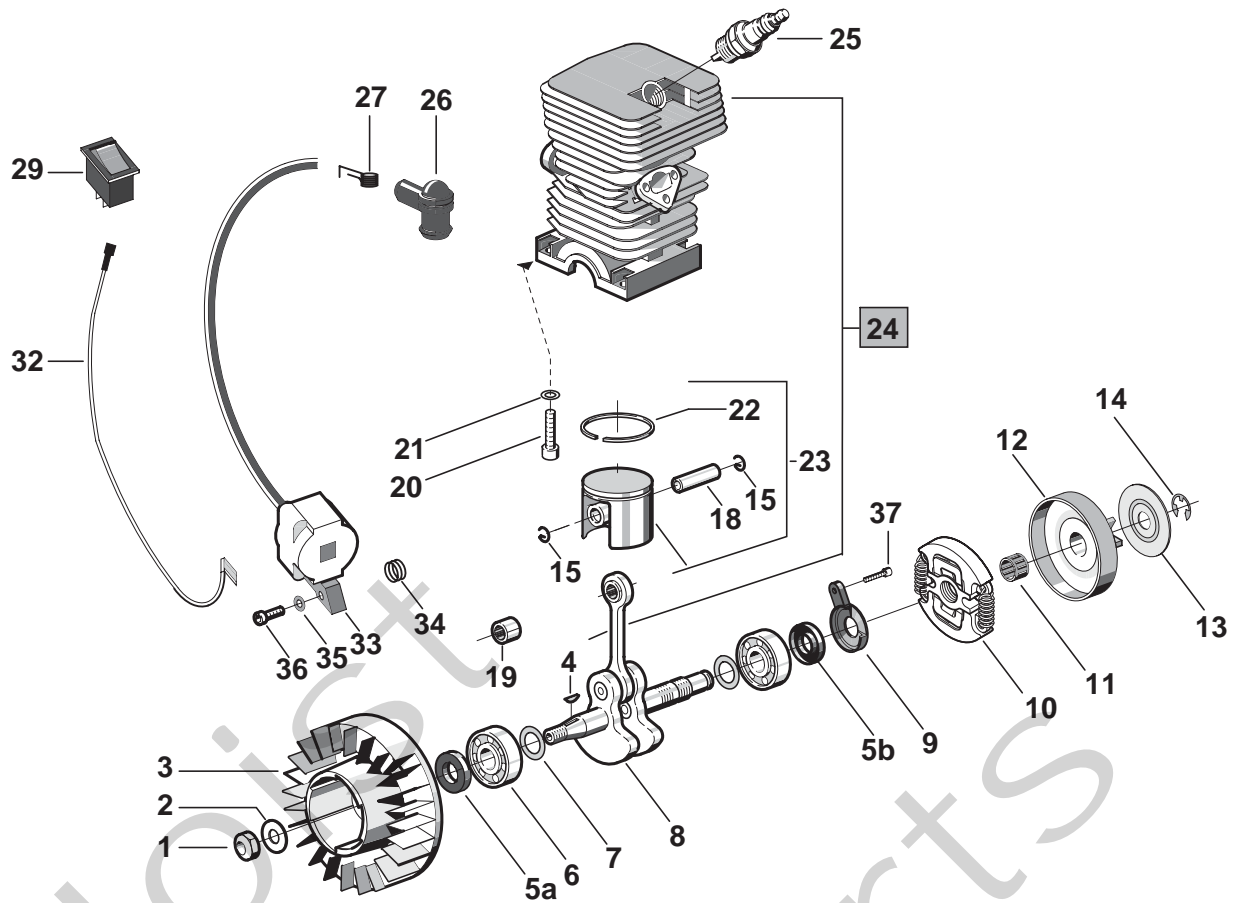

Utgåva Issue 2007- 12		Bildnr Picture No 2164		SP 370- SP 410 HANDTAG START		SP 370- SP 410 HANDLE STARTER		Sida Page 370	
Pos. Fig.	Antal/Quantity			Art nr Part No	Benämning	Description	Sats Kit	Anmärkning Notes	
	4113 -11	4114 -11 -21							
1	1	1		4563750	Handtag	Handle			
2	1	1		4563760	Handtagskåpa	Handle cover			
3	1	1		3743587	Gasreglage	Throttle lever			
4	1	1		3654440/1	Fjäder	Spring			
5	1	1		3743597	Säkerhetsspärr	Safety lever			
6	3	3		3654400	Fjäder	Spring			
7	2	2		3614800	Bricka	Washer			
8	3	3		2123100	Skruv	Screw			
9	6	6		2123031	Skruv	Screw			
10	1	1		2135040	Skruv	Screw			
11	1	1		2432040	Mutter	Nut			
12	3	3		2312090	Bricka	Washer			
21	1	1		4252600	Start kpl- gul	Staret assy- yellow		Inkl. pos 22 - 31	
22	1	1		3784030	• Startsnöre	• Starter cord			
23	1	1		3750067	• Starthandtag	• Starter handle			
24	3	3		2123030	• Skruv	• Screw			
25	1	1		4611480	• Fjäder	• Spring			
26	1	1		3623590	• Bussning	• Bushing			
27	1	1		3723640	• Skiva	• Disc			
28	1	1		3750130	• Linhjul	• Starter pulley			
29	2	2		3750080	• Startspärr	• Starter hook			
30	1	1		3750140	• Fäste- startspärr	• Starter hook guide			
31	1	1		3657480	• Hållare	• Retainer			