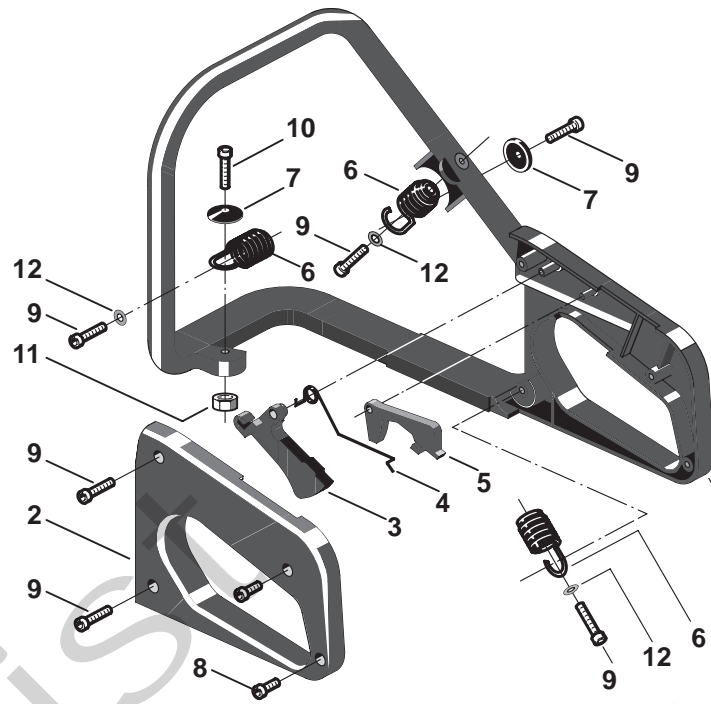

Genuine Spare Parts

Joist
Spareparts
Joist

Utgåva Issue		Bildnr Picture No		SP 370- SP 410 VEVHUS KEDJEBROMS		SP 370- SP 410 CRANKCASE CHAIN BRAKE		Sida Page	
2007- 12		2163						368	
Pos. Fig.	Antal/Quantity			Art nr Part No	Benämning	Description	Sats Kit	Anmärkning Notes	
	4113 -11	4114 -11	4114 -21						
1	1	1		83057002/0	Vevhus.....	Crankcase			
2	1	1		4252630	Tanklock	Tank cap			
3	1	1		4252630	Tanklock	Tank cap			
4	1	1		4252220	Oljepump	Oil pump			
5	1	1		3744790	Distans	Spacer			
6	1	1		2123020	Skruv	Screw			
7	1	1		3614810	Hållare	Retainer			
8			1	23900107/0	Svärd	Bar		16"	
8	1			23900109/0	Svärd	Bar		13"	
9	1	1		2653470	Skruv	Screw			
10	1	1		23878001/0	Skruv	Screw			
11	1	1		3641970	Kedjespännare	Chain tightener block			
12	1	1		3741360	Lock- oljetillförsel	Oil supply cap			
13	1	1		3614930	Förstärkning	Insert			
14	1	1		4353090/1	Oljeslang	Oil tube			
15	1	1		23311002/0	Svärdplåt	Bar plate			
16	1			1519- 9002- 56	Kedja (56E)	Chain (56E)		95VP (0.325")	
16		1		1519- 9002- 64	Kedja (64E)	Chain (64E)		95VP (0.325")	
17	1	1		4252590	Kopplingshus- gul	Clutch housing- yellow		Inkl. pos 20	
18	1	1		3786050	Bränsleslang	Fuel line			
19	1	1		4253290	Bränslefilter	Intake filter			
20	1	1		2670270	• Mutter	• Nut			
21	1	1		23650100/0	Förstärkning	Reinforcement			
22	1	1		4253680	Andningsventil	Breather valve			
23	1	1		2123060	Skruv	Screw			
24	1	1		23026000/0	Spikjärn	Spike			
25	2	2		2123100	Skruv	Screw			
26	1			4181297	Kedjeskydd	Chain cover		14"	
26		1		4181307	Kedjeskydd	Chain cover		16"	
31	1	1		3614740	Bromsband	Brake band			
32	1	1		2312100	Bricka	Washer			
33	1	1		2123060	Skruv	Screw			
34	1	1		4252310	Kedjebromsarm	Chain brake lever			
35	1	1		3180500	Sprint	Pin			
36	1	1		3614780	Låsning	Circlip			
37	1	1		3750117	Bromskåpa	Brake cover			
38	2	2		2123100	Skruv	Screw			
39	1	1		3654420	Fjäder	Spring			
40	1	1		3614490	Plåt	Plate			
41	1	1		3180510	Sprint	Pin			
42	1	1		3614330	Bussning	Bushing			
44	3	3		2123030	Skruv	Screw			
45	1	1		4252610	Cylinderkåpa- gul	Cylinder cover- yellow			
46	1	1		4563770	Handskydd	Hand guard			
47	1	1		8781610	Luftfilter	Air filter			
49	1	1		3750450	Primerknapp	Air purge cap button			
50	1	1		3654430	Fjäder	Spring			
51	1	1		3750440	Primerhandtag	Air purge pump			