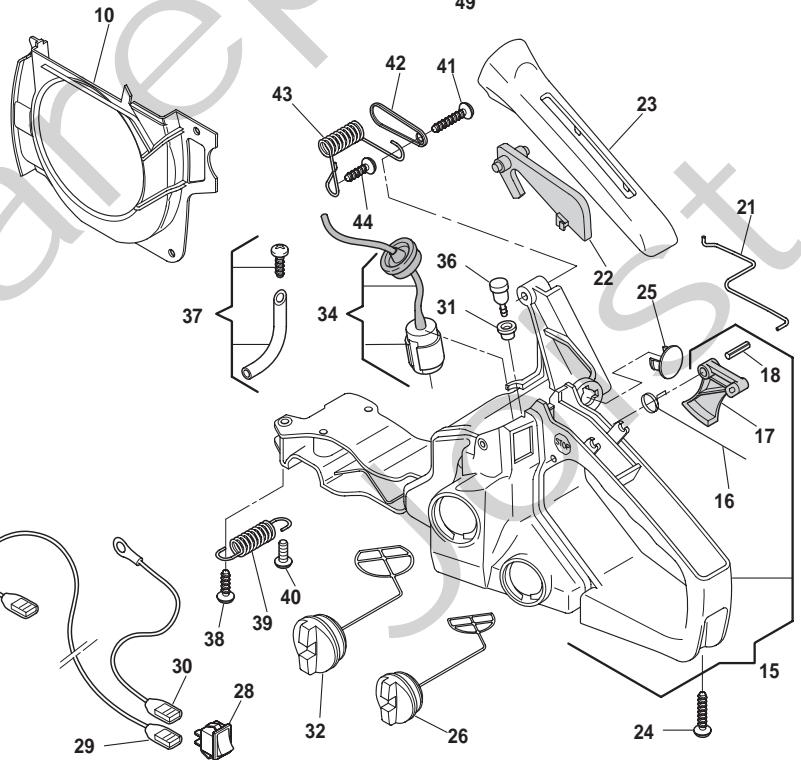

Genuine Spare Parts

Joist
Spareparts
Joist

Utgåva Issue		Bildnr Picture No		SP 420 CHASSI		SP 420 CHASSIS		Sida Page	
2007- 12		2233						374	
Pos. Fig.	Antal/Quantity				Art nr Part No	Benämning	Description	Sats Kit	Anmärkning Notes
	4124	-21							
1	3			23878013/0	Skruv.....	Screw.....			
2	1			83058009/0	Start kpl- gul.....	Starter assy- yellow.....		Inkl. pos 3 - 9	
3	1			23044208/0	• Hylsa.....	• Grommet.....			
4	1			3750067	• Starthandtag.....	• Starter handle.....			
5	1			23234001/0	• Startsnöre.....	• Starter rope.....			
6	1			23430562/0	• Startfjäder.....	• Starter spring.....			
7	1			23604002/0	• Linhjul.....	• Starter pulley.....			
8	1			23657004/0	• Bricka.....	• Washer.....			
9	1			23878013/0	• Skruv.....	• Screw.....			
10	1			23107502/0	Luftplåt.....	Air conveyor.....			
15	1			6995299	Handtag kpl.....	Handle assy.....		Inkl. pos 16 - 18	
16	1			6995114	• Fjäder.....	• Spring.....			
17	1			6995264	• Gasreglage.....	• Throttle lever.....			
18	1			6995016	• Spännstift.....	• Spring pin.....			
21	1			6995307	Gasreglagelänk.....	Throttle rod.....			
22	1			6995135	Säkerhetsspärr.....	Safety lever.....			
23	1			6995312	Handtag- övre.....	Handle- upper.....			
24	1			6995254	Skruv.....	Screw.....			
25	1			6995268	Lock.....	Cap.....			
26	1			6995273	Tanklock.....	Tank cap.....			
28	1			6995226	Brytare.....	Switch.....			
29	1			6995310	Kabel.....	Cable.....			
30	1			6995306	Jordkabel.....	Earth cable.....			
31	1			6995232	Gummihylsa.....	Rubber grommet.....			
32	1			6995260	Tanklock.....	Tank cap.....			
34	1			6995300	Bränslefilter.....	Intake filter.....			
36	1			6995221	Vevhusventil.....	Breather valve.....			
37	1			6995298	Ventil.....	Breather valve.....			
38	1			6995002	Skruv.....	Screw.....			
39	1			6995301	Fjäder.....	Spring.....			
40	1			6995062	Skruv.....	Screw.....			
41	1			6995002	Skruv.....	Screw.....			
42	1			6995309	Plåt.....	Plate.....			
43	1			6995302	Fjäder.....	Spring.....			
45	4			23878013/0	Skruv.....	Screw.....			
46	1			23087005/0	Cylinderkåpa- gul.....	Cylinder cover- yellow.....			
47	1			23653500/0	Lock.....	Cap.....			
49	1			6995308	Hylsa.....	Grommet.....			
50	1			23275006/0	Hylsa.....	Grommet.....			
51	1			23315062/0	Chokereglage.....	Choke lever.....			
52	1			23220001/0	Lufffilter.....	Air filter.....			
53	1			23090012/0	Lufffilterkåpa- gul.....	Air filter cover- yell.....			
54	1			83593500/0	Låsrott.....	Knob.....			
61	4			6995254	Skruv.....	Screw.....			
62	1			6995286	Handtag.....	Handle.....			
65	1			23900302/0	Svärd.....	Bar.....			
66	1			1519- 9002- 66	Kedja (66E).....	Chain (66E).....		16" 95VP (0.325")	
71	1			83059007/0	Kopplingshus kpl- gul.....	Clutch housing- yellow.....		Inkl. pos 72 - 95	
72	2			23878014/0	• Skruv.....	• Screw.....			
73	1			23109516/0	• Bromskåpa.....	• Brake cover.....			
74	1			23120000/0	• Mutter.....	• Nut.....			
75	1			23657005/0	• Bricka.....	• Washer.....			
76	1			23430564/0	• Fjäder.....	• Spring.....			
77	1			23665000/0	• Stift.....	• Pin.....			
78	1			83315050/0	• Kedjebromsarm.....	• Chain brake lever.....			
79	1			23044207/0	• Bussning.....	• Bushing.....			
80	1			23430563/0	• Fjäder.....	• Spring.....			
81	1			23080000/0	• Motvikt.....	• Counter weight.....			
82	1			23044210/0	• Bussning.....	• Bushing.....			
83	1			23878012/0	• Skruv.....	• Screw.....			
84	1			23670000/0	• Platta.....	• Plate.....			
85	1			23430559/0	• Fjäder.....	• Spring.....			
86	1			23430565/0	• Fjäder.....	• Spring.....			