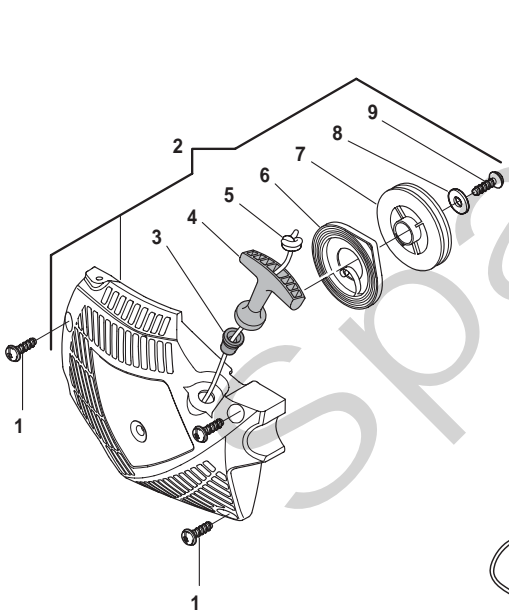

Genuine Spare Parts

Joist
Spareparts
Joist

Utgåva Issue		Bildnr Picture No		SP 420 CHASSI		SP 420 CHASSIS		Sida Page	
2007- 12		2233						374	
Pos. Fig.	Antal/Quantity				Art nr Part No	Benämning	Description	Sats Kit	Anmärkning Notes
	4124	-21							
1	3			23878013/0	Skruv.....	Screw.....			
2	1			83058009/0	Start kpl- gul.....	Starter assy- yellow.....		Inkl. pos 3 - 9	
3	1			23044208/0	• Hylsa.....	• Grommet.....			
4	1			3750067	• Starthandtag.....	• Starter handle.....			
5	1			23234001/0	• Startsnöre.....	• Starter rope.....			
6	1			23430562/0	• Startfjäder.....	• Starter spring.....			
7	1			23604002/0	• Linhjul.....	• Starter pulley.....			
8	1			23657004/0	• Bricka.....	• Washer.....			
9	1			23878013/0	• Skruv.....	• Screw.....			
10	1			23107502/0	Luftplåt.....	Air conveyor.....			
15	1			6995299	Handtag kpl.....	Handle assy.....		Inkl. pos 16 - 18	
16	1			6995114	• Fjäder.....	• Spring.....			
17	1			6995264	• Gasreglage.....	• Throttle lever.....			
18	1			6995016	• Spännstift.....	• Spring pin.....			
21	1			6995307	Gasreglagelänk.....	Throttle rod.....			
22	1			6995135	Säkerhetsspärr.....	Safety lever.....			
23	1			6995312	Handtag- övre.....	Handle- upper.....			
24	1			6995254	Skruv.....	Screw.....			
25	1			6995268	Lock.....	Cap.....			
26	1			6995273	Tanklock.....	Tank cap.....			
28	1			6995226	Brytare.....	Switch.....			
29	1			6995310	Kabel.....	Cable.....			
30	1			6995306	Jordkabel.....	Earth cable.....			
31	1			6995232	Gummihylsa.....	Rubber grommet.....			
32	1			6995260	Tanklock.....	Tank cap.....			
34	1			6995300	Bränslefilter.....	Intake filter.....			
36	1			6995221	Vevhusventil.....	Breather valve.....			
37	1			6995298	Ventil.....	Breather valve.....			
38	1			6995002	Skruv.....	Screw.....			
39	1			6995301	Fjäder.....	Spring.....			
40	1			6995062	Skruv.....	Screw.....			
41	1			6995002	Skruv.....	Screw.....			
42	1			6995309	Plåt.....	Plate.....			
43	1			6995302	Fjäder.....	Spring.....			
45	4			23878013/0	Skruv.....	Screw.....			
46	1			23087005/0	Cylinderkåpa- gul.....	Cylinder cover- yellow.....			
47	1			23653500/0	Lock.....	Cap.....			
49	1			6995308	Hylsa.....	Grommet.....			
50	1			23275006/0	Hylsa.....	Grommet.....			
51	1			23315062/0	Chokereglage.....	Choke lever.....			
52	1			23220001/0	Lufffilter.....	Air filter.....			
53	1			23090012/0	Lufffilterkåpa- gul.....	Air filter cover- yell.....			
54	1			83593500/0	Låsrott.....	Knob.....			
61	4			6995254	Skruv.....	Screw.....			
62	1			6995286	Handtag.....	Handle.....			
65	1			23900302/0	Svärd.....	Bar.....			
66	1			1519- 9002- 66	Kedja (66E).....	Chain (66E).....		16" 95VP (0.325")	
71	1			83059007/0	Kopplingshus kpl- gul.....	Clutch housing- yellow.....		Inkl. pos 72 - 95	
72	2			23878014/0	• Skruv.....	• Screw.....			
73	1			23109516/0	• Bromskåpa.....	• Brake cover.....			
74	1			23120000/0	• Mutter.....	• Nut.....			
75	1			23657005/0	• Bricka.....	• Washer.....			
76	1			23430564/0	• Fjäder.....	• Spring.....			
77	1			23665000/0	• Stift.....	• Pin.....			
78	1			83315050/0	• Kedjebromsarm.....	• Chain brake lever.....			
79	1			23044207/0	• Bussning.....	• Bushing.....			
80	1			23430563/0	• Fjäder.....	• Spring.....			
81	1			23080000/0	• Motvikt.....	• Counter weight.....			
82	1			23044210/0	• Bussning.....	• Bushing.....			
83	1			23878012/0	• Skruv.....	• Screw.....			
84	1			23670000/0	• Platta.....	• Plate.....			
85	1			23430559/0	• Fjäder.....	• Spring.....			
86	1			23430565/0	• Fjäder.....	• Spring.....			