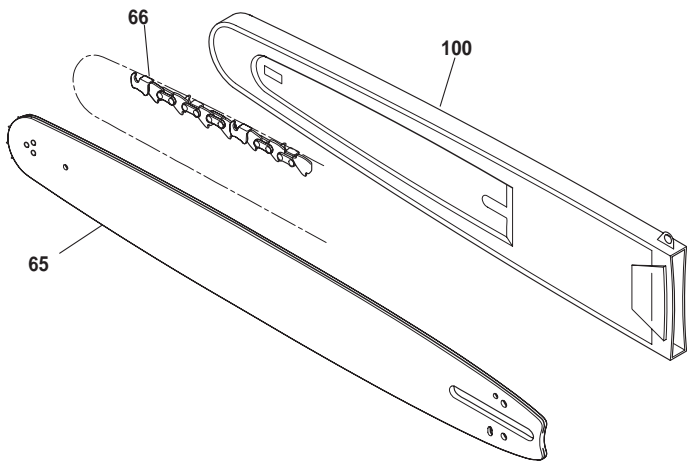

Genuine Spare Parts

Joist
Spareparts
Joist

Utgåva Issue		Bildnr Picture No		SP 420 CHASSI		SP 420 CHASSIS		Sida Page	
2007- 12		2233						374	
Pos. Fig.	Antal/Quantity				Art nr Part No	Benämning	Description	Sats Kit	Anmärkning Notes
	4124	-21							
1	3			23878013/0	Skruv.....	Screw.....			
2	1			83058009/0	Start kpl- gul.....	Starter assy- yellow.....		Inkl. pos 3 - 9	
3	1			23044208/0	• Hylsa.....	• Grommet.....			
4	1			3750067	• Starthandtag.....	• Starter handle.....			
5	1			23234001/0	• Startsnöre.....	• Starter rope.....			
6	1			23430562/0	• Startfjäder.....	• Starter spring.....			
7	1			23604002/0	• Linhjul.....	• Starter pulley.....			
8	1			23657004/0	• Bricka.....	• Washer.....			
9	1			23878013/0	• Skruv.....	• Screw.....			
10	1			23107502/0	Luftplåt.....	Air conveyor.....			
15	1			6995299	Handtag kpl.....	Handle assy.....		Inkl. pos 16 - 18	
16	1			6995114	• Fjäder.....	• Spring.....			
17	1			6995264	• Gasreglage.....	• Throttle lever.....			
18	1			6995016	• Spännstift.....	• Spring pin.....			
21	1			6995307	Gasreglagelänk.....	Throttle rod.....			
22	1			6995135	Säkerhetsspärr.....	Safety lever.....			
23	1			6995312	Handtag- övre.....	Handle- upper.....			
24	1			6995254	Skruv.....	Screw.....			
25	1			6995268	Lock.....	Cap.....			
26	1			6995273	Tanklock.....	Tank cap.....			
28	1			6995226	Brytare.....	Switch.....			
29	1			6995310	Kabel.....	Cable.....			
30	1			6995306	Jordkabel.....	Earth cable.....			
31	1			6995232	Gummihylsa.....	Rubber grommet.....			
32	1			6995260	Tanklock.....	Tank cap.....			
34	1			6995300	Bränslefilter.....	Intake filter.....			
36	1			6995221	Vevhusventil.....	Breather valve.....			
37	1			6995298	Ventil.....	Breather valve.....			
38	1			6995002	Skruv.....	Screw.....			
39	1			6995301	Fjäder.....	Spring.....			
40	1			6995062	Skruv.....	Screw.....			
41	1			6995002	Skruv.....	Screw.....			
42	1			6995309	Plåt.....	Plate.....			
43	1			6995302	Fjäder.....	Spring.....			
45	4			23878013/0	Skruv.....	Screw.....			
46	1			23087005/0	Cylinderkåpa- gul.....	Cylinder cover- yellow.....			
47	1			23653500/0	Lock.....	Cap.....			
49	1			6995308	Hylsa.....	Grommet.....			
50	1			23275006/0	Hylsa.....	Grommet.....			
51	1			23315062/0	Chokereglage.....	Choke lever.....			
52	1			23220001/0	Lufffilter.....	Air filter.....			
53	1			23090012/0	Lufffilterkåpa- gul.....	Air filter cover- yell.....			
54	1			83593500/0	Låsrott.....	Knob.....			
61	4			6995254	Skruv.....	Screw.....			
62	1			6995286	Handtag.....	Handle.....			
65	1			23900302/0	Svärd.....	Bar.....			
66	1			1519- 9002- 66	Kedja (66E).....	Chain (66E).....		16" 95VP (0.325")	
71	1			83059007/0	Kopplingshus kpl- gul.....	Clutch housing- yellow.....		Inkl. pos 72 - 95	
72	2			23878014/0	• Skruv.....	• Screw.....			
73	1			23109516/0	• Bromskåpa.....	• Brake cover.....			
74	1			23120000/0	• Mutter.....	• Nut.....			
75	1			23657005/0	• Bricka.....	• Washer.....			
76	1			23430564/0	• Fjäder.....	• Spring.....			
77	1			23665000/0	• Stift.....	• Pin.....			
78	1			83315050/0	• Kedjebromsarm.....	• Chain brake lever.....			
79	1			23044207/0	• Bussning.....	• Bushing.....			
80	1			23430563/0	• Fjäder.....	• Spring.....			
81	1			23080000/0	• Motvikt.....	• Counter weight.....			
82	1			23044210/0	• Bussning.....	• Bushing.....			
83	1			23878012/0	• Skruv.....	• Screw.....			
84	1			23670000/0	• Platta.....	• Plate.....			
85	1			23430559/0	• Fjäder.....	• Spring.....			
86	1			23430565/0	• Fjäder.....	• Spring.....			