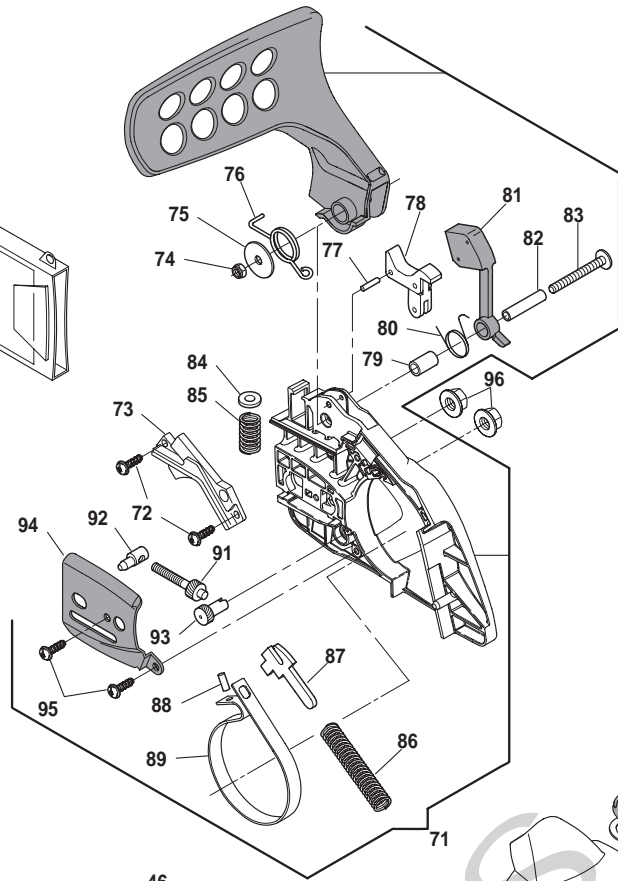

Genuine Spare Parts

Joist
Spareparts
Joist

Utgåva Issue		Bildnr Picture No		SP 420 CHASSI		SP 420 CHASSIS		Sida Page	
2007- 12		2233						374	
Pos. Fig.	Antal/Quantity				Art nr Part No	Benämning	Description	Sats Kit	Anmärkning Notes
	4124	-21							
1	3			23878013/0	Skruv.....	Screw.....			
2	1			83058009/0	Start kpl- gul.....	Starter assy- yellow.....		Inkl. pos 3 - 9	
3	1			23044208/0	• Hylsa.....	• Grommet.....			
4	1			3750067	• Starthandtag.....	• Starter handle.....			
5	1			23234001/0	• Startsnöre.....	• Starter rope.....			
6	1			23430562/0	• Startfjäder.....	• Starter spring.....			
7	1			23604002/0	• Linhjul.....	• Starter pulley.....			
8	1			23657004/0	• Bricka.....	• Washer.....			
9	1			23878013/0	• Skruv.....	• Screw.....			
10	1			23107502/0	Luftplåt.....	Air conveyor.....			
15	1			6995299	Handtag kpl.....	Handle assy.....		Inkl. pos 16 - 18	
16	1			6995114	• Fjäder.....	• Spring.....			
17	1			6995264	• Gasreglage.....	• Throttle lever.....			
18	1			6995016	• Spännstift.....	• Spring pin.....			
21	1			6995307	Gasreglagelänk.....	Throttle rod.....			
22	1			6995135	Säkerhetsspärr.....	Safety lever.....			
23	1			6995312	Handtag- övre.....	Handle- upper.....			
24	1			6995254	Skruv.....	Screw.....			
25	1			6995268	Lock.....	Cap.....			
26	1			6995273	Tanklock.....	Tank cap.....			
28	1			6995226	Brytare.....	Switch.....			
29	1			6995310	Kabel.....	Cable.....			
30	1			6995306	Jordkabel.....	Earth cable.....			
31	1			6995232	Gummihylsa.....	Rubber grommet.....			
32	1			6995260	Tanklock.....	Tank cap.....			
34	1			6995300	Bränslefilter.....	Intake filter.....			
36	1			6995221	Vevhusventil.....	Breather valve.....			
37	1			6995298	Ventil.....	Breather valve.....			
38	1			6995002	Skruv.....	Screw.....			
39	1			6995301	Fjäder.....	Spring.....			
40	1			6995062	Skruv.....	Screw.....			
41	1			6995002	Skruv.....	Screw.....			
42	1			6995309	Plåt.....	Plate.....			
43	1			6995302	Fjäder.....	Spring.....			
45	4			23878013/0	Skruv.....	Screw.....			
46	1			23087005/0	Cylinderkåpa- gul.....	Cylinder cover- yellow.....			
47	1			23653500/0	Lock.....	Cap.....			
49	1			6995308	Hylsa.....	Grommet.....			
50	1			23275006/0	Hylsa.....	Grommet.....			
51	1			23315062/0	Chokereglage.....	Choke lever.....			
52	1			23220001/0	Lufffilter.....	Air filter.....			
53	1			23090012/0	Lufffilterkåpa- gul.....	Air filter cover- yell.....			
54	1			83593500/0	Låsrott.....	Knob.....			
61	4			6995254	Skruv.....	Screw.....			
62	1			6995286	Handtag.....	Handle.....			
65	1			23900302/0	Svärd.....	Bar.....			
66	1			1519- 9002- 66	Kedja (66E).....	Chain (66E).....		16" 95VP (0.325")	
71	1			83059007/0	Kopplingshus kpl- gul.....	Clutch housing- yellow.....		Inkl. pos 72 - 95	
72	2			23878014/0	• Skruv.....	• Screw.....			
73	1			23109516/0	• Bromskåpa.....	• Brake cover.....			
74	1			23120000/0	• Mutter.....	• Nut.....			
75	1			23657005/0	• Bricka.....	• Washer.....			
76	1			23430564/0	• Fjäder.....	• Spring.....			
77	1			23665000/0	• Stift.....	• Pin.....			
78	1			83315050/0	• Kedjebromsarm.....	• Chain brake lever.....			
79	1			23044207/0	• Bussning.....	• Bushing.....			
80	1			23430563/0	• Fjäder.....	• Spring.....			
81	1			23080000/0	• Motvikt.....	• Counter weight.....			
82	1			23044210/0	• Bussning.....	• Bushing.....			
83	1			23878012/0	• Skruv.....	• Screw.....			
84	1			23670000/0	• Platta.....	• Plate.....			
85	1			23430559/0	• Fjäder.....	• Spring.....			
86	1			23430565/0	• Fjäder.....	• Spring.....			