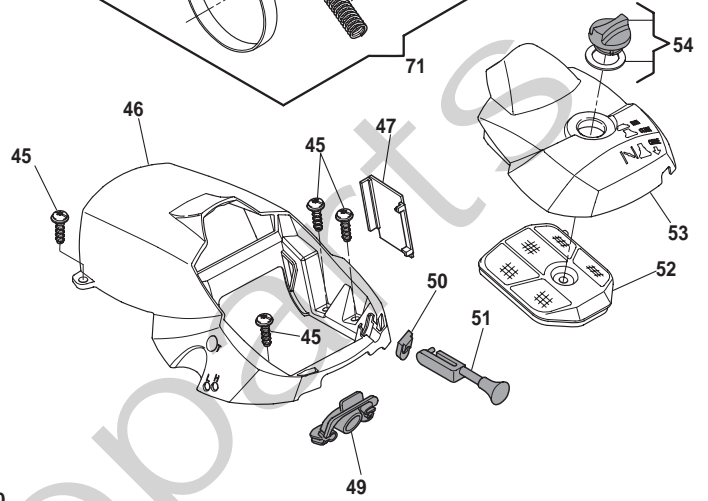

Utgåva Issue		Bildnr Picture No		SP 420 CHASSI		SP 420 CHASSIS		Sida Page	
2007- 12		2233						374	
Pos. Fig.	Antal/Quantity				Art nr Part No	Benämning	Description	Sats Kit	Anmärkning Notes
	4124	-21							
1	3			23878013/0	Skruv.....	Screw.....			
2	1			83058009/0	Start kpl- gul.....	Starter assy- yellow.....		Inkl. pos 3 - 9	
3	1			23044208/0	• Hylsa.....	• Grommet.....			
4	1			3750067	• Starthandtag.....	• Starter handle.....			
5	1			23234001/0	• Startsnöre.....	• Starter rope.....			
6	1			23430562/0	• Startfjäder.....	• Starter spring.....			
7	1			23604002/0	• Linhjul.....	• Starter pulley.....			
8	1			23657004/0	• Bricka.....	• Washer.....			
9	1			23878013/0	• Skruv.....	• Screw.....			
10	1			23107502/0	Luftplåt.....	Air conveyor.....			
15	1			6995299	Handtag kpl.....	Handle assy.....		Inkl. pos 16 - 18	
16	1			6995114	• Fjäder.....	• Spring.....			
17	1			6995264	• Gasreglage.....	• Throttle lever.....			
18	1			6995016	• Spännstift.....	• Spring pin.....			
21	1			6995307	Gasreglagelänk.....	Throttle rod.....			
22	1			6995135	Säkerhetsspärr.....	Safety lever.....			
23	1			6995312	Handtag- övre.....	Handle- upper.....			
24	1			6995254	Skruv.....	Screw.....			
25	1			6995268	Lock.....	Cap.....			
26	1			6995273	Tanklock.....	Tank cap.....			
28	1			6995226	Brytare.....	Switch.....			
29	1			6995310	Kabel.....	Cable.....			
30	1			6995306	Jordkabel.....	Earth cable.....			
31	1			6995232	Gummihylsa.....	Rubber grommet.....			
32	1			6995260	Tanklock.....	Tank cap.....			
34	1			6995300	Bränslefilter.....	Intake filter.....			
36	1			6995221	Vevhusventil.....	Breather valve.....			
37	1			6995298	Ventil.....	Breather valve.....			
38	1			6995002	Skruv.....	Screw.....			
39	1			6995301	Fjäder.....	Spring.....			
40	1			6995062	Skruv.....	Screw.....			
41	1			6995002	Skruv.....	Screw.....			
42	1			6995309	Plåt.....	Plate.....			
43	1			6995302	Fjäder.....	Spring.....			
45	4			23878013/0	Skruv.....	Screw.....			
46	1			23087005/0	Cylinderkåpa- gul.....	Cylinder cover- yellow.....			
47	1			23653500/0	Lock.....	Cap.....			
49	1			6995308	Hylsa.....	Grommet.....			
50	1			23275006/0	Hylsa.....	Grommet.....			
51	1			23315062/0	Chokereglage.....	Choke lever.....			
52	1			23220001/0	Lufffilter.....	Air filter.....			
53	1			23090012/0	Lufffilterkåpa- gul.....	Air filter cover- yell.....			
54	1			83593500/0	Låsrott.....	Knob.....			
61	4			6995254	Skruv.....	Screw.....			
62	1			6995286	Handtag.....	Handle.....			
65	1			23900302/0	Svärd.....	Bar.....			
66	1			1519- 9002- 66	Kedja (66E).....	Chain (66E).....		16" 95VP (0.325")	
71	1			83059007/0	Kopplingshus kpl- gul.....	Clutch housing- yellow.....		Inkl. pos 72 - 95	
72	2			23878014/0	• Skruv.....	• Screw.....			
73	1			23109516/0	• Bromskåpa.....	• Brake cover.....			
74	1			23120000/0	• Mutter.....	• Nut.....			
75	1			23657005/0	• Bricka.....	• Washer.....			
76	1			23430564/0	• Fjäder.....	• Spring.....			
77	1			23665000/0	• Stift.....	• Pin.....			
78	1			83315050/0	• Kedjebromsarm.....	• Chain brake lever.....			
79	1			23044207/0	• Bussning.....	• Bushing.....			
80	1			23430563/0	• Fjäder.....	• Spring.....			
81	1			23080000/0	• Motvikt.....	• Counter weight.....			
82	1			23044210/0	• Bussning.....	• Bushing.....			
83	1			23878012/0	• Skruv.....	• Screw.....			
84	1			23670000/0	• Platta.....	• Plate.....			
85	1			23430559/0	• Fjäder.....	• Spring.....			
86	1			23430565/0	• Fjäder.....	• Spring.....