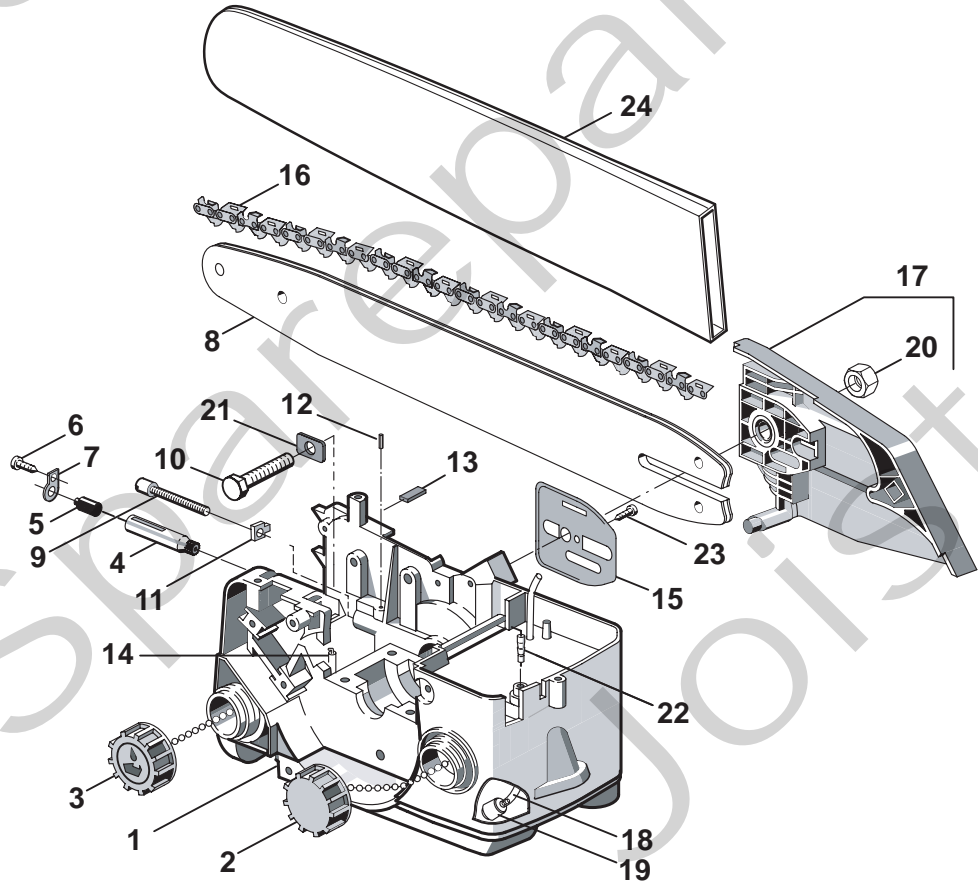

Genuine Spare Parts

Joist
Spareparts
Joist

Utgåva Issue 2007- 12		Bildnr Picture No 2160		SP 340 VEVHUS KEDJEBROMS		SP 340 CRANKCASE CHAIN BRAKE		Sida Page 362	
Pos. Fig.	Antal/Quantity				Art nr Part No	Benämning	Description	Sats Kit	Anmärkning Notes
	4110 -11								
1	1				83057002/0	Vevhus.....	Crankcase		
2	1				4252010	Tanklock	Tank cap		
3	1				4252010	Tanklock	Tank cap		
4	1				4252220	Oljepump	Oil pump		
5	1				3744790	Distans	Spacer		
6	2				2123020	Skruv	Screw		
7	1				3614810	Hållare	Retainer		
8	1				23900110/0	Svärd	Bar		14"
9	1				2653470	Skruv	Screw		
10	1				23878001/0	Skruv	Screw		
11	1				3641970	Kedjespännare	Chain tightener block		
12	1				3741360	Lock- oljetillförsel	Oil supply cap		
13	1				3614930	Förstärkning	Insert		
14	1				4353090/1	Oljeslang	Oil tube		
15	1				23311002/0	Svärdplåt	Bar plate		
16	1				1519- 9001- 50	Kedja (50E)	Chain (50E)		91VG (3/8") Inkl. pos 20
17	1				4252330	Kopplingshus- gul	Clutch housing- yellow		
18	1				3786050	Bränsleslang	Fuel line		
19	1				4253290	Bränslefilter	Intake filter		
20	1				2670270	• Mutter	• Nut		
21	1				23650100/0	Förstärkning	Reinforcement		
22	1				4253680	Andningsventil	Breather valve		
23	1				2123060	Skruv	Screw		
24	1				4181297	Kedjeskydd	Chain cover		14"
31	1				3614740	Bromsband	Brake band		
32	1				2312150	Bricka	Washer		
33	1				2123060	Skruv	Screw		
34	1				4252310	Kedjebromsarm	Chain brake lever		
35	1				3180500	Sprint	Pin		
36	1				3614780	Låsning	Circlip		
37	1				3750117	Bromskåpa	Brake cover		
38	2				2123100	Skruv	Screw		
39	1				3654420	Fjäder	Spring		
40	1				3614490	Plåt	Plate		
41	1				3180510	Sprint	Pin		
42	1				3614330	Bussning	Bushing		
44	3				2123030	Skruv	Screw		
45	1				4252350	Cylinderkåpa- gul	Cylinder cover- yellow		
46	1				4563267	Handskydd	Hand guard		
47	1				8781530	Luftfilter	Air filter		
49	1				3750227	Primerknapp	Air purge cap button		
50	1				3654430	Fjäder	Spring		
51	1				3750217	Primerhandtag	Air purge pump		