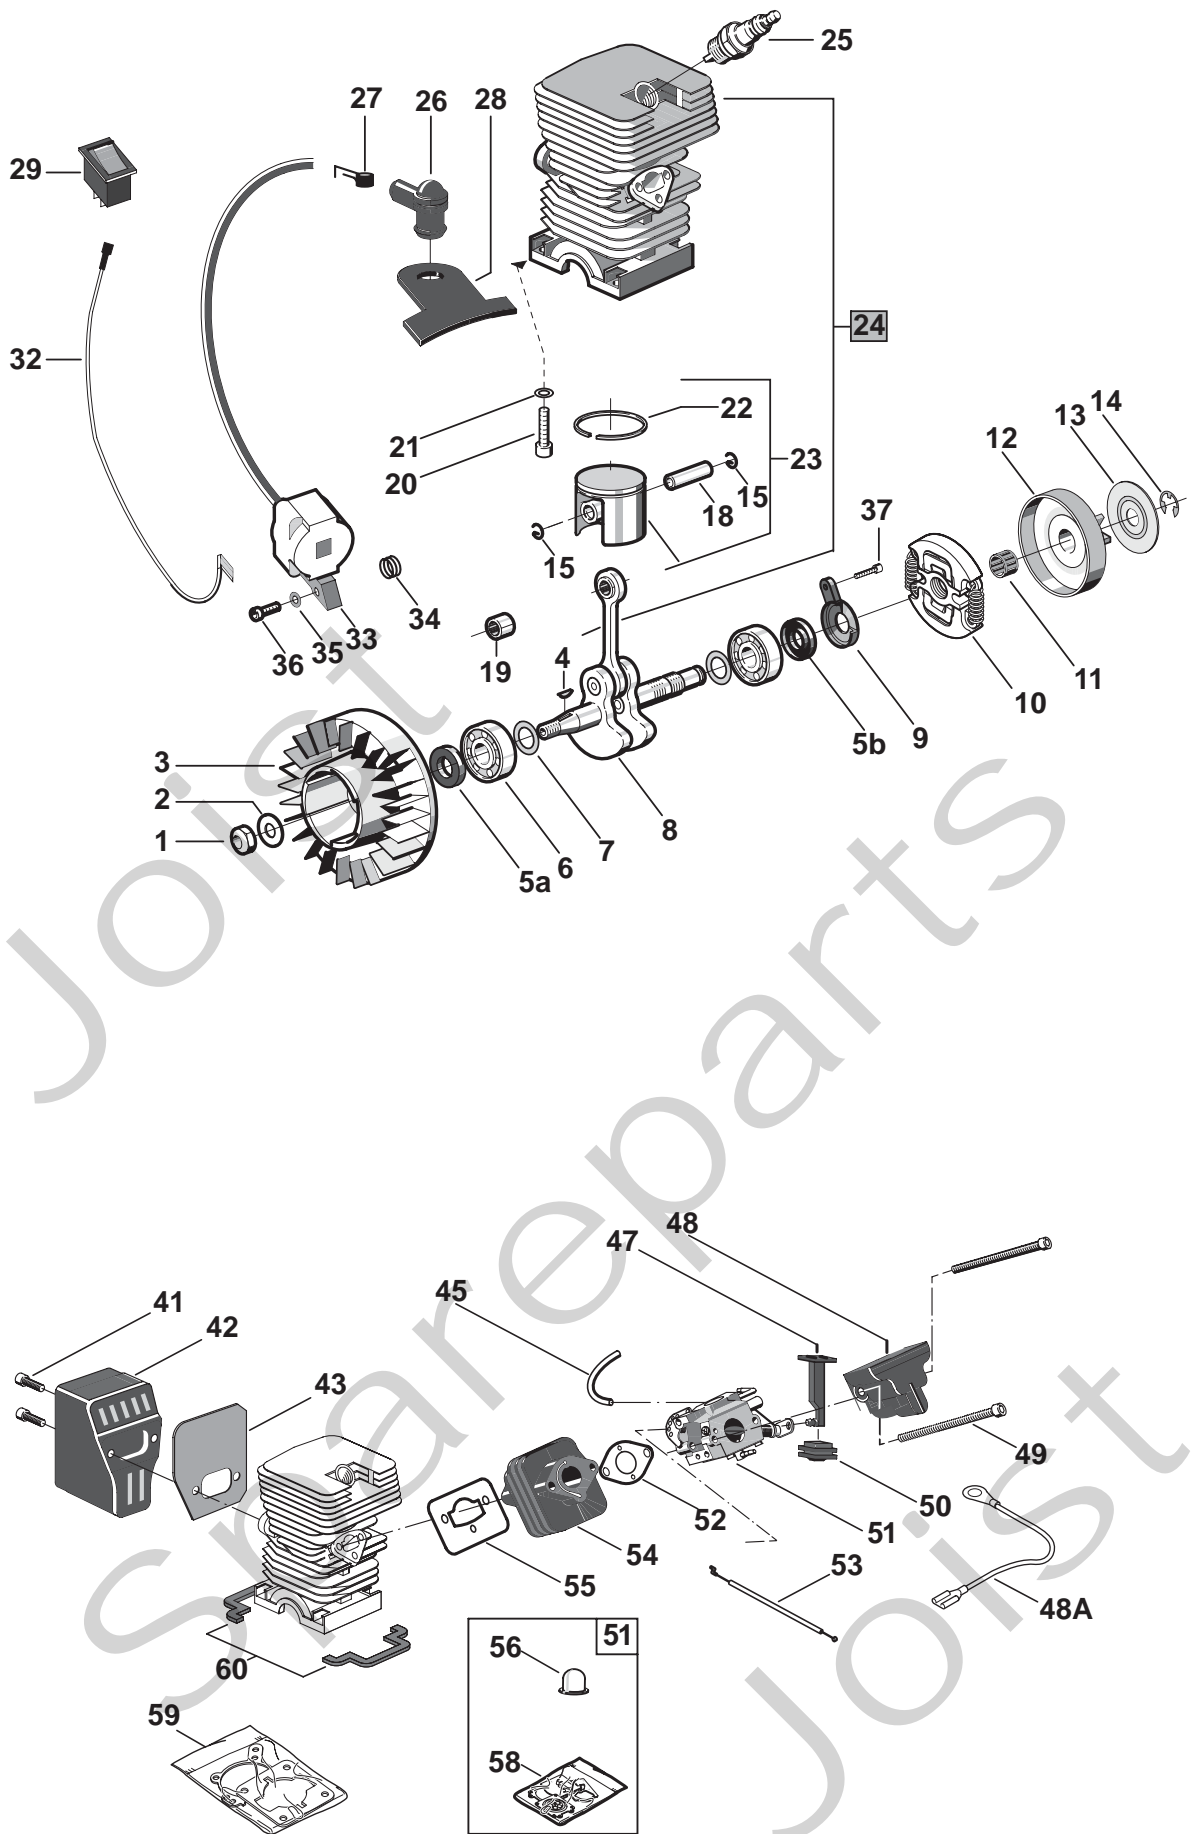

Utgåva Issue 2007- 12		Bildnr Picture No 2162		SP 340 CYLINDER- VEVAXEL FÖRGASARE		SP 340 CYLINDER- CRANKSHAFT CARBURETTOR		Sida Page 366	
Pos. Fig.	Antal/Quantity				Art nr Part No	Benämning	Description	Sats Kit	Anmärkning Notes
	4110 -11								
1	1				2432050	Mutter.....	Nut.....		
2	1				2312080	Bricka.....	Washer.....		
3	1				4541210/1	Svängjul.....	Flywheel.....		
4	1				3151010	Kil.....	Key.....		
5a	1				3121071	Tätningring.....	Seal ring.....		
5b	1				3121072	Tätningring.....	Seal ring.....		
6	2				3112030	Kullager.....	Ball bearing.....		
7	2				3614480	Bricka.....	Washer.....		
8	1				4251960/1	Vevaxel kpl.....	Crankshaft assy.....		Inkl. pos 19
9	1				3750311	Dammskydd.....	Dust guard.....		
10	1				4252200/1	Koppling kpl.....	Clutch assy.....		
11	1				3114190	Nållager.....	Needle bearing.....		
12	1				4121208	Kedjedrev.....	Sprocket.....		
13	1				3612620	Bricka.....	Washer.....		
14	1				12000955/0	Låsring.....	Circlip.....		
15	2				3356050	•• Låsring.....	•• Lock ring.....		
18	1				3158260	•• Kolvbult.....	•• Piston pin.....		
19	1				3116100	• Nållager.....	• Needle bearing.....		
20	4				2135030	Skruv.....	Screw.....		
21	4				2330020	Bricka.....	Washer.....		
22	1				3123220	•• Kolvring.....	•• Piston ring.....		
23	1				8541360/1	• Kolv kpl.....	• Piston assy.....		Inkl. pos 15, 18, 22
24	1				8541370/1	Cylinder- kolv kpl.....	Cylinder- piston assy.....		Inkl. pos 23
25	1				9400- 0258- 00	Tändstift.....	Spark plug.....		Champion CJ7Y
26	1				3748880	Tändstiftshatt.....	Spark plug cap.....		
27	1				3657050	Tändstiftsfjäder.....	Spak plug spring.....		
28	1				3721530	Skydd.....	Protection.....		
29	1				3210970	Brytare.....	Switch.....		
32	1				3211380	Jordkabel.....	Earth cable.....		
33	1				3211350/1	Elektronikspole.....	Electronic coil.....		
34	1				3654480	Fjäder.....	Spring.....		
35	2				2321150	Bricka.....	Washer.....		
36	2				2123140	Skruv.....	Screw.....		
37	1				2123020	Skruv.....	Screw.....		
41	2				2135040	Skruv.....	Screw.....		
42	1				4122040	Ljuddämpare.....	Muffler.....		
43	1				3724270	Packning.....	Gasket.....		
45	1				3786130	Bränsleledning.....	Fuel line.....		
47	1				3743407	Chokereglage.....	Choke lever.....		
48	1				8744781	Insugningsrör.....	Intake manifold.....		
48A	1				3211690	Jordkabel.....	Earth cable.....		
49	2				2135210	Skruv.....	Screw.....		
50	1				3745650	Hylsa.....	Grommet.....		
51	1				23054003/2	Förgasare kpl.....	Carburettor assy.....		Walbro WT 718B
52	1				3724160	Packning.....	Gasket.....		
53	1				4252480	Gaswire.....	Throttle cable.....		
54	1				3750180	Insugningsrör.....	Intake manifold.....		
55	1				3724300	Packning.....	Gasket.....		
56	1				3744740	Primerpump.....	Air purge pump.....		
58	1				8724091	Membran- packn.sats.....	Diaphragm- gasket set.....		
59	1				8724300	Packningssats.....	Gasket set.....		
60	2				3721560	Cylinderpackning.....	Cylinder gasket.....