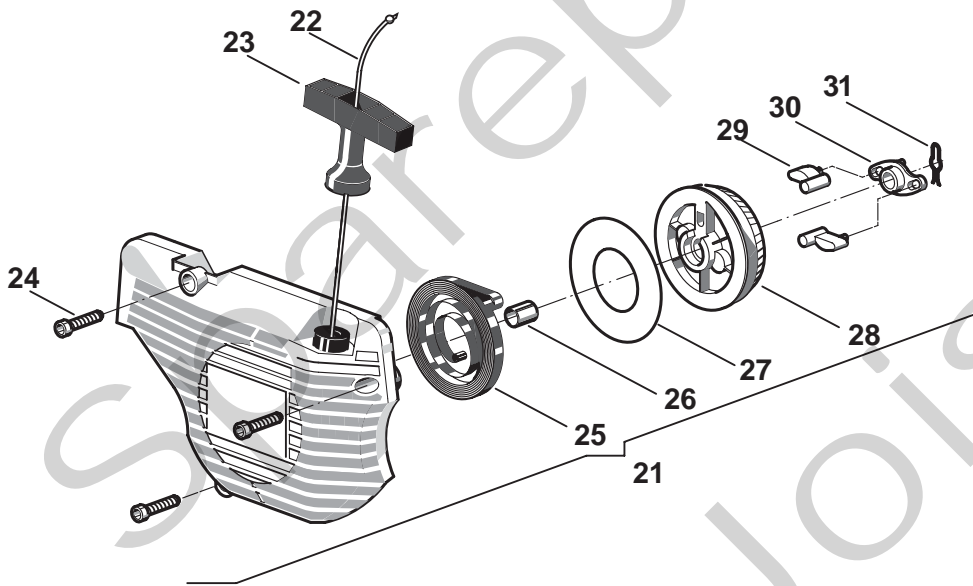

Genuine Spare Parts

Joist
Spareparts
Joist

Utgåva Issue 2007- 12		Bildnr Picture No 2160		SP 340 VEVHUS KEDJEBROMS		SP 340 CRANKCASE CHAIN BRAKE		Sida Page 362	
Pos. Fig.	Antal/Quantity				Art nr Part No	Benämning	Description	Sats Kit	Anmärkning Notes
	4110 -11								
1	1				83057002/0	Vevhus.....	Crankcase		
2	1				4252010	Tanklock	Tank cap		
3	1				4252010	Tanklock	Tank cap		
4	1				4252220	Oljepump	Oil pump		
5	1				3744790	Distans	Spacer		
6	2				2123020	Skruv	Screw		
7	1				3614810	Hållare	Retainer		
8	1				23900110/0	Svärd	Bar		14"
9	1				2653470	Skruv	Screw		
10	1				23878001/0	Skruv	Screw		
11	1				3641970	Kedjespännare	Chain tightener block		
12	1				3741360	Lock- oljetillförsel	Oil supply cap		
13	1				3614930	Förstärkning	Insert		
14	1				4353090/1	Oljeslang	Oil tube		
15	1				23311002/0	Svärdplåt	Bar plate		
16	1				1519- 9001- 50	Kedja (50E)	Chain (50E)		91VG (3/8") Inkl. pos 20
17	1				4252330	Kopplingshus- gul	Clutch housing- yellow		
18	1				3786050	Bränsleslang	Fuel line		
19	1				4253290	Bränslefilter	Intake filter		
20	1				2670270	• Mutter	• Nut		
21	1				23650100/0	Förstärkning	Reinforcement		
22	1				4253680	Andningsventil	Breather valve		
23	1				2123060	Skruv	Screw		
24	1				4181297	Kedjeskydd	Chain cover		14"
31	1				3614740	Bromsband	Brake band		
32	1				2312150	Bricka	Washer		
33	1				2123060	Skruv	Screw		
34	1				4252310	Kedjebromsarm	Chain brake lever		
35	1				3180500	Sprint	Pin		
36	1				3614780	Låsning	Circlip		
37	1				3750117	Bromskåpa	Brake cover		
38	2				2123100	Skruv	Screw		
39	1				3654420	Fjäder	Spring		
40	1				3614490	Plåt	Plate		
41	1				3180510	Sprint	Pin		
42	1				3614330	Bussning	Bushing		
44	3				2123030	Skruv	Screw		
45	1				4252350	Cylinderkåpa- gul	Cylinder cover- yellow		
46	1				4563267	Handskydd	Hand guard		
47	1				8781530	Luftfilter	Air filter		
49	1				3750227	Primerknapp	Air purge cap button		
50	1				3654430	Fjäder	Spring		
51	1				3750217	Primerhandtag	Air purge pump		