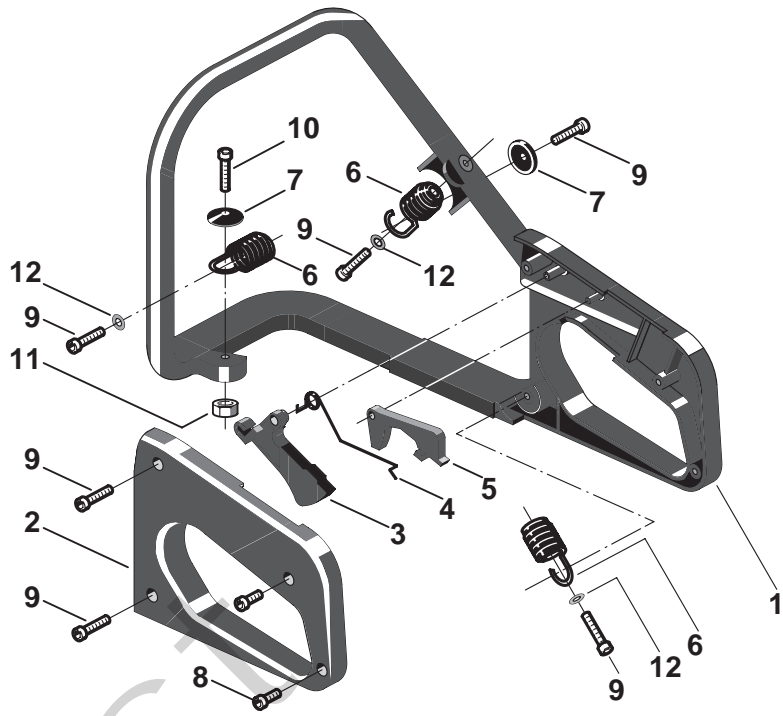

Genuine Spare Parts

Joist
Spareparts
Joist

Utgåva Issue 2007- 12		Bildnr Picture No 2160		SP 340 VEVHUS KEDJEBROMS		SP 340 CRANKCASE CHAIN BRAKE		Sida Page 362	
Pos. Fig.	Antal/Quantity				Art nr Part No	Benämning	Description	Sats Kit	Anmärkning Notes
	4110 -11								
1	1				83057002/0	Vevhus.....	Crankcase		
2	1				4252010	Tanklock	Tank cap		
3	1				4252010	Tanklock	Tank cap		
4	1				4252220	Oljepump	Oil pump		
5	1				3744790	Distans	Spacer		
6	2				2123020	Skruv	Screw		
7	1				3614810	Hållare	Retainer		
8	1				23900110/0	Svärd	Bar		14"
9	1				2653470	Skruv	Screw		
10	1				23878001/0	Skruv	Screw		
11	1				3641970	Kedjespännare	Chain tightener block		
12	1				3741360	Lock- oljetillförsel	Oil supply cap		
13	1				3614930	Förstärkning	Insert		
14	1				4353090/1	Oljeslang	Oil tube		
15	1				23311002/0	Svärdplåt	Bar plate		
16	1				1519- 9001- 50	Kedja (50E)	Chain (50E)		91VG (3/8") Inkl. pos 20
17	1				4252330	Kopplingshus- gul	Clutch housing- yellow		
18	1				3786050	Bränsleslang	Fuel line		
19	1				4253290	Bränslefilter	Intake filter		
20	1				2670270	• Mutter	• Nut		
21	1				23650100/0	Förstärkning	Reinforcement		
22	1				4253680	Andningsventil	Breather valve		
23	1				2123060	Skruv	Screw		
24	1				4181297	Kedjeskydd	Chain cover		14"
31	1				3614740	Bromsband	Brake band		
32	1				2312150	Bricka	Washer		
33	1				2123060	Skruv	Screw		
34	1				4252310	Kedjebromsarm	Chain brake lever		
35	1				3180500	Sprint	Pin		
36	1				3614780	Låsning	Circlip		
37	1				3750117	Bromskåpa	Brake cover		
38	2				2123100	Skruv	Screw		
39	1				3654420	Fjäder	Spring		
40	1				3614490	Plåt	Plate		
41	1				3180510	Sprint	Pin		
42	1				3614330	Bussning	Bushing		
44	3				2123030	Skruv	Screw		
45	1				4252350	Cylinderkåpa- gul	Cylinder cover- yellow		
46	1				4563267	Handskydd	Hand guard		
47	1				8781530	Luftfilter	Air filter		
49	1				3750227	Primerknapp	Air purge cap button		
50	1				3654430	Fjäder	Spring		
51	1				3750217	Primerhandtag	Air purge pump		