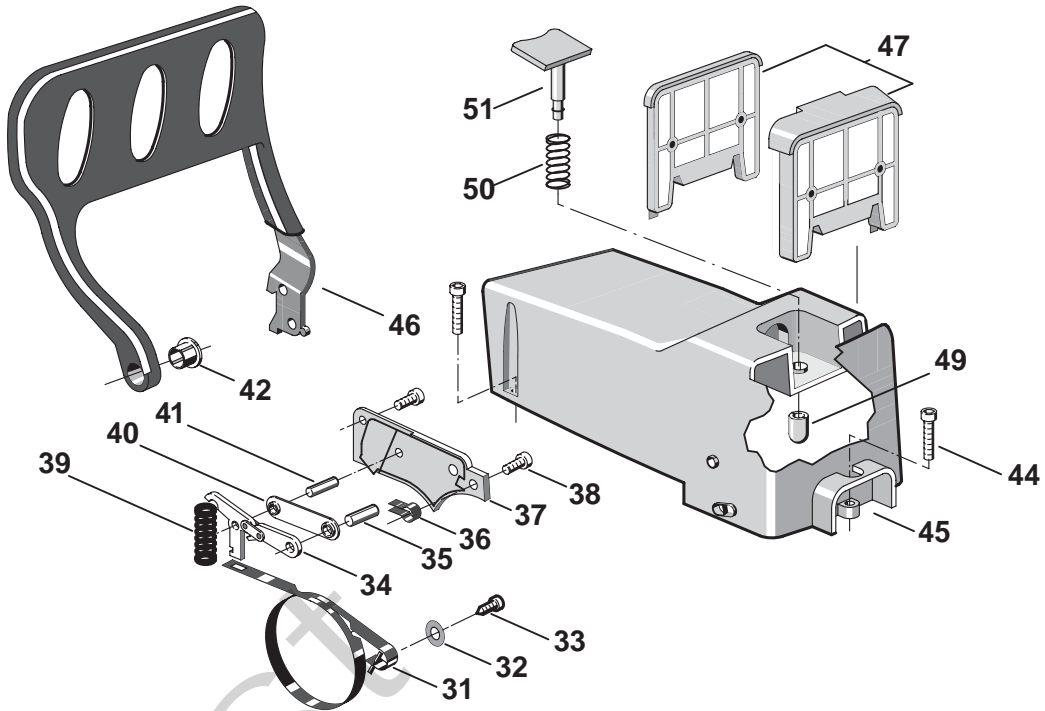

Genuine Spare Parts

Joist
Spareparts
Joist

Utgåva Issue 2007- 12		Bildnr Picture No 2160		SP 340 VEVHUS KEDJEBROMS		SP 340 CRANKCASE CHAIN BRAKE		Sida Page 362	
Pos. Fig.	Antal/Quantity				Art nr Part No	Benämning	Description	Sats Kit	Anmärkning Notes
	4110 -11								
1	1				83057002/0	Vevhus.....	Crankcase		
2	1				4252010	Tanklock	Tank cap		
3	1				4252010	Tanklock	Tank cap		
4	1				4252220	Oljepump	Oil pump		
5	1				3744790	Distans	Spacer		
6	2				2123020	Skruv	Screw		
7	1				3614810	Hållare	Retainer		
8	1				23900110/0	Svärd	Bar		14"
9	1				2653470	Skruv	Screw		
10	1				23878001/0	Skruv	Screw		
11	1				3641970	Kedjespännare	Chain tightener block		
12	1				3741360	Lock- oljetillförsel	Oil supply cap		
13	1				3614930	Förstärkning	Insert		
14	1				4353090/1	Oljeslang	Oil tube		
15	1				23311002/0	Svärdplåt	Bar plate		
16	1				1519- 9001- 50	Kedja (50E)	Chain (50E)		91VG (3/8") Inkl. pos 20
17	1				4252330	Kopplingshus- gul	Clutch housing- yellow		
18	1				3786050	Bränsleslang	Fuel line		
19	1				4253290	Bränslefilter	Intake filter		
20	1				2670270	• Mutter	• Nut		
21	1				23650100/0	Förstärkning	Reinforcement		
22	1				4253680	Andningsventil	Breather valve		
23	1				2123060	Skruv	Screw		
24	1				4181297	Kedjeskydd	Chain cover		14"
31	1				3614740	Bromsband	Brake band		
32	1				2312150	Bricka	Washer		
33	1				2123060	Skruv	Screw		
34	1				4252310	Kedjebromsarm	Chain brake lever		
35	1				3180500	Sprint	Pin		
36	1				3614780	Låsning	Circlip		
37	1				3750117	Bromskåpa	Brake cover		
38	2				2123100	Skruv	Screw		
39	1				3654420	Fjäder	Spring		
40	1				3614490	Plåt	Plate		
41	1				3180510	Sprint	Pin		
42	1				3614330	Bussning	Bushing		
44	3				2123030	Skruv	Screw		
45	1				4252350	Cylinderkåpa- gul	Cylinder cover- yellow		
46	1				4563267	Handskydd	Hand guard		
47	1				8781530	Luftfilter	Air filter		
49	1				3750227	Primerknapp	Air purge cap button		
50	1				3654430	Fjäder	Spring		
51	1				3750217	Primerhandtag	Air purge pump		