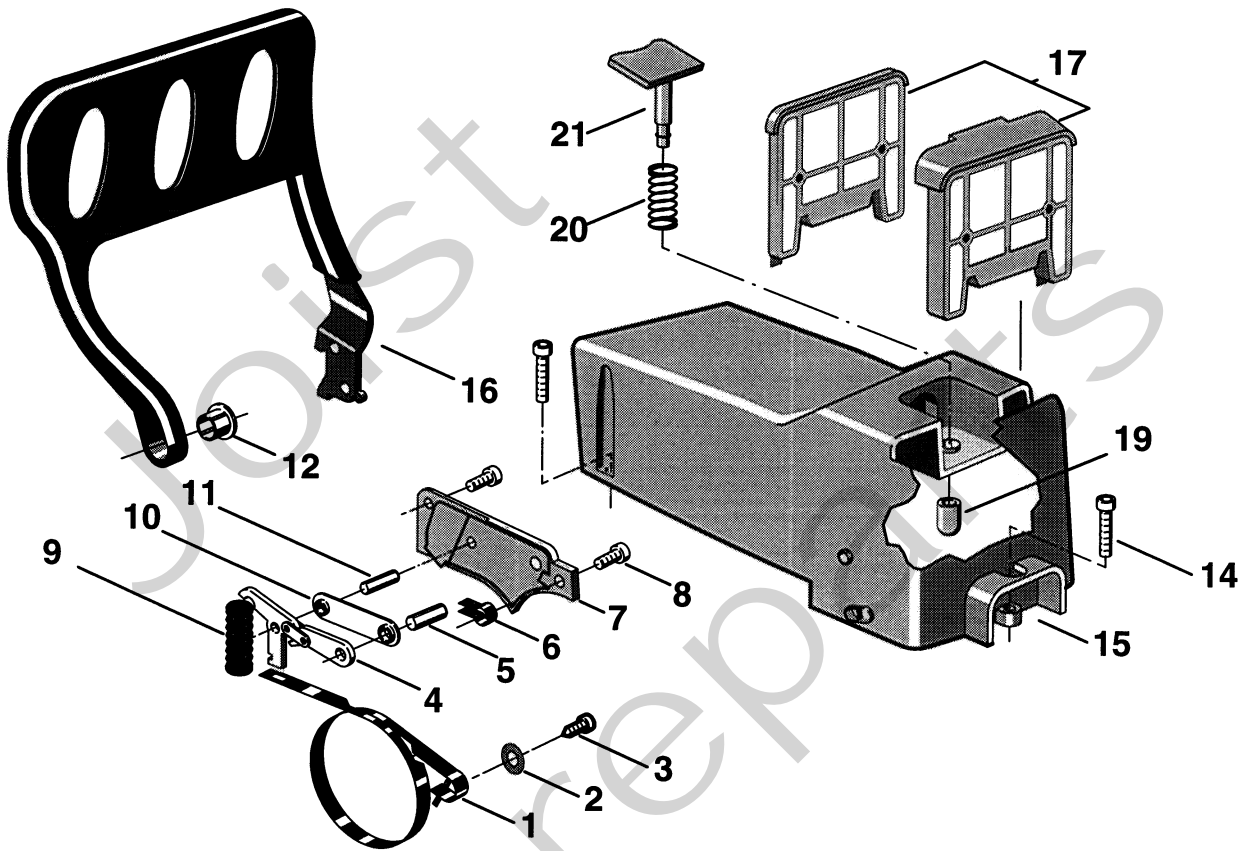

Genuine Spare Parts

Joist
Spareparts
Joist

Utgåva Issue		Bildnr Picture No		SP 340 VEVHUS		SP 340 CRANKCASE		Sida Page	
2003-21		1356						12	
Pos. Fig.	Antal/Quantity				Art nr Part No	Benämning	Description	Sats Kit	Anmärkning Notes
	4110								
X	1	1			1911-3858-01	Vevhus kpl.....	Crankcase assy		Inkl. pos 12- 14, 22
	2	1			1911-3534-01	Tanklock	Tank cap		
	3	1			1911-3534-01	Tanklock	Tank cap		
	4	1			1911-3539-01	Oljepump	Oil pump		D = 8 mm
X	4	1			1911-3860-01	Oljepump	Oil pump		D = 9 mm
	5	1			1911-3462-01	Distans	Spacer		
	6	2			1911-3247-01	Skruv	Screw		
	7	1			1911-3368-01	Hållare	Retainer		
	8	1			1911-3225-01	Svärd	Bar		14" (3/8"x0.050)
	9	1			1911-3295-01	Kedjespännskruv	Chain tension screw		
	10	1			1911-3242-01	Skruv	Screw		
	11	1			1911-3387-01	Kedjespännare	Chain tensioner		
	12	1			1911-3445-01	• Lock-oljetillförsel	• Cap-oil supply		
	13	1			1911-3369-01	• Förstärkning	• Reinforcement		
	14	1			1911-3554-01	• Oljeslang	• Oil tube		
	15	1			1911-3365-01	Svärdplatta	Bar plate		
	16	1			1911-3233-01	Kedja (50E).....	Chain (50E)		91VG (3/8")
	17	1			1911-3541-01	Kopplingshus.....	Clutch housing		Inkl. pos 20
	18	1			1911-3505-01	Bränsleledning.....	Fuel line.....		
	19	1			1911-3150-01	Bränslefilter	Intake filter		
	20	1			1911-3296-01	• Mutter	• Nut		
	21	1			1911-3369-01	Förstärkning	Reinforcement.....		
	22	1			1911-3560-01	• Andningsventil.....	• Breather valve		
	23	1			1911-3249-01	Skruv	Screw		
	24	1			1911-3519-01	Kedjeskydd	Chain cover		14"
	25	1			1911-3557-01	Tbh- påse.....	Accessory bag.....		
	26	1			8215-3207-01	Bruksanvisning.....	Owner's manual		