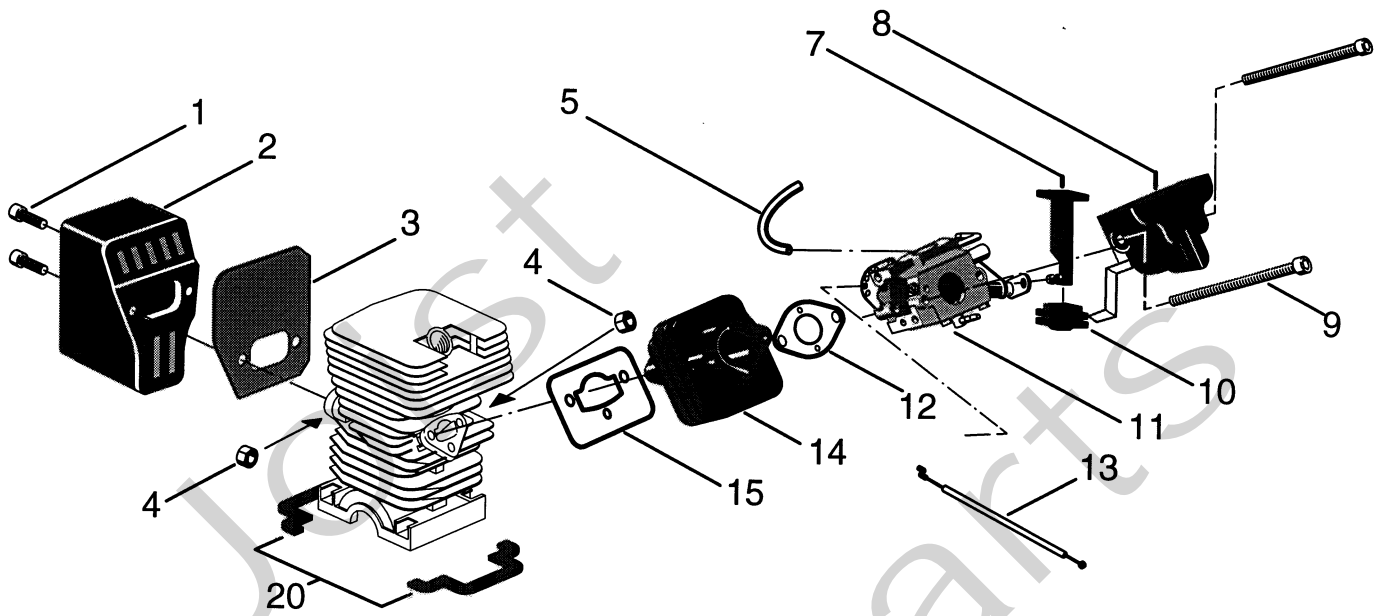

Utgåva Issue		Bildnr Picture No		SP 340 FÖRGASARE		SP 340 CARBURETTOR		Sida Page	
2003-21		1361						22	
Pos. Fig.	Antal/Quantity			Art nr Part No	Benämning	Description	Sats Kit	Anmärkning Notes	
	4110								
1	2			1911-3007-01	Skruv.....	Screw.....			
2	1			1911-3513-01	Ljuddämpare.....	Muffler.....			
3	1			1911-3442-01	• Packning.....	• Gasket.....			
4	2			1911-3022-01	Mutter.....	Nut.....			
5	1			1911-3506-01	Bränsleledning.....	Fuel line.....			
7	1			1911-3451-01	Chokereglage.....	Choke lever.....			
8	1			1911-3564-01	Luftkollector.....	Air intake manifold.....			
9	2			1911-3264-01	Skruv.....	Screw.....			
10	1			1911-3465-01	Gummihylsa.....	Grommet.....			
11	1			1911-3562-01	Förgasare kpl.....	Carburettor assy.....		Walbro WT534	
12	1			1911-3440-01	• Packning.....	• Gasket.....			
13	1			1911-3545-01	Gaswire m.hölje.....	Throttle cable w.sh.....			
14	1			1911-3485-01	Insugningsrör.....	Intake manifold.....			
15	1			1911-3444-01	• Packning.....	• Gasket.....			
16	1			1911-3460-01	• Primerpump.....	• Primer pump.....			
17	1			1911-3381-01	• Nålventil.....	• Inlet needle.....			
18	1			1911-3613-01	• Membran- packningssats...	• Diaphragm- gasket set.....			
19	1			1911-3615-01	Packningssats.....	Gasket set.....		Inkl. pos 3,12,15,20	
20	2			1911-3435-01	• Cylinderpackning.....	• Cylinder gasket.....