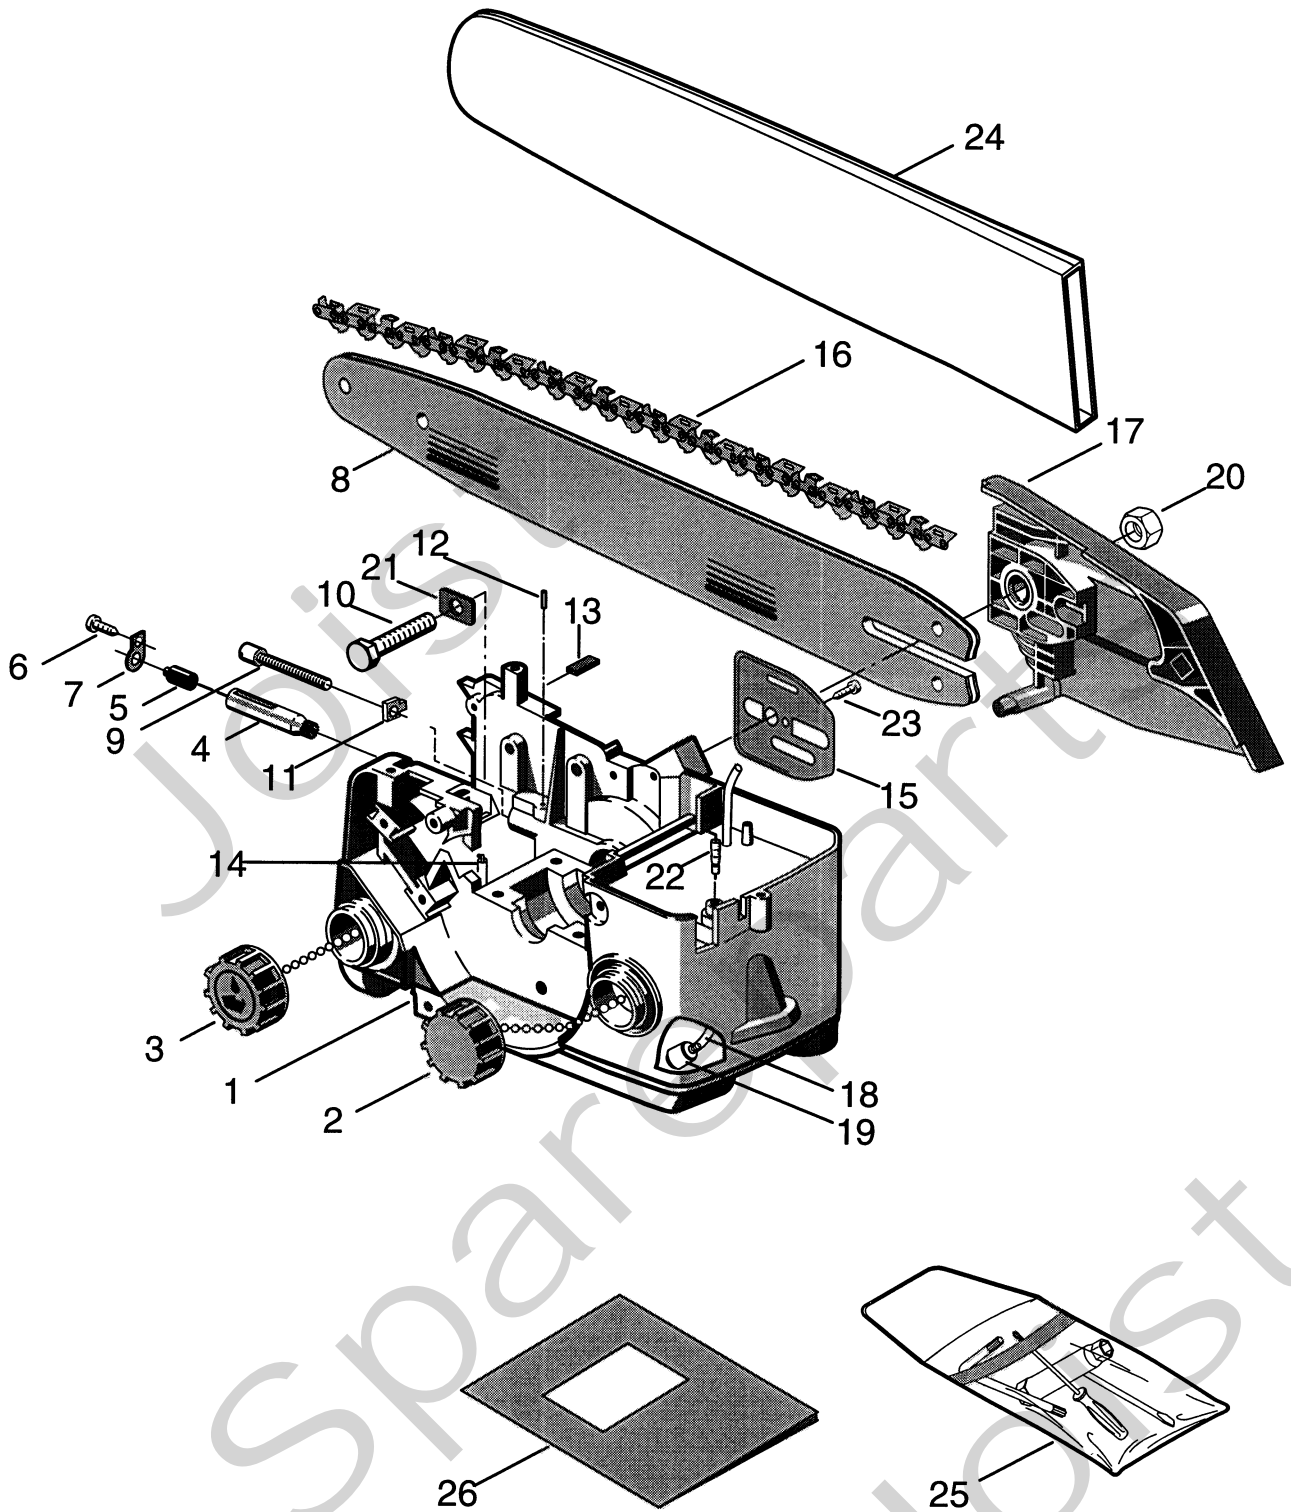

Genuine Spare Parts

Joist
Spareparts
Joist

Utgåva Issue		Bildnr Picture No		SP 340 VEVHUS		SP 340 CRANKCASE		Sida Page	
2003-21		1356						12	
Pos. Fig.	Antal/Quantity				Art nr Part No	Benämning	Description	Sats Kit	Anmärkning Notes
	4110								
X	1	1			1911-3858-01	Vevhus kpl.....	Crankcase assy		Inkl. pos 12- 14, 22
	2	1			1911-3534-01	Tanklock	Tank cap		
	3	1			1911-3534-01	Tanklock	Tank cap		
	4	1			1911-3539-01	Oljepump	Oil pump		D = 8 mm
X	4	1			1911-3860-01	Oljepump	Oil pump		D = 9 mm
	5	1			1911-3462-01	Distans	Spacer		
	6	2			1911-3247-01	Skruv	Screw		
	7	1			1911-3368-01	Hållare	Retainer		
	8	1			1911-3225-01	Svärd	Bar		14" (3/8"x0.050)
	9	1			1911-3295-01	Kedjespännskruv	Chain tension screw		
	10	1			1911-3242-01	Skruv	Screw		
	11	1			1911-3387-01	Kedjespännare	Chain tensioner		
	12	1			1911-3445-01	• Lock-oljetillförsel	• Cap-oil supply		
	13	1			1911-3369-01	• Förstärkning	• Reinforcement		
	14	1			1911-3554-01	• Oljeslang	• Oil tube		
	15	1			1911-3365-01	Svärdplatta	Bar plate		
	16	1			1911-3233-01	Kedja (50E).....	Chain (50E)		91VG (3/8")
	17	1			1911-3541-01	Kopplingshus.....	Clutch housing		Inkl. pos 20
	18	1			1911-3505-01	Bränsleledning.....	Fuel line.....		
	19	1			1911-3150-01	Bränslefilter	Intake filter		
	20	1			1911-3296-01	• Mutter	• Nut		
	21	1			1911-3369-01	Förstärkning	Reinforcement.....		
	22	1			1911-3560-01	• Andningsventil.....	• Breather valve		
	23	1			1911-3249-01	Skruv	Screw		
	24	1			1911-3519-01	Kedjeskydd	Chain cover		14"
	25	1			1911-3557-01	Tbh- påse.....	Accessory bag.....		
	26	1			8215-3207-01	Bruksanvisning.....	Owner's manual		