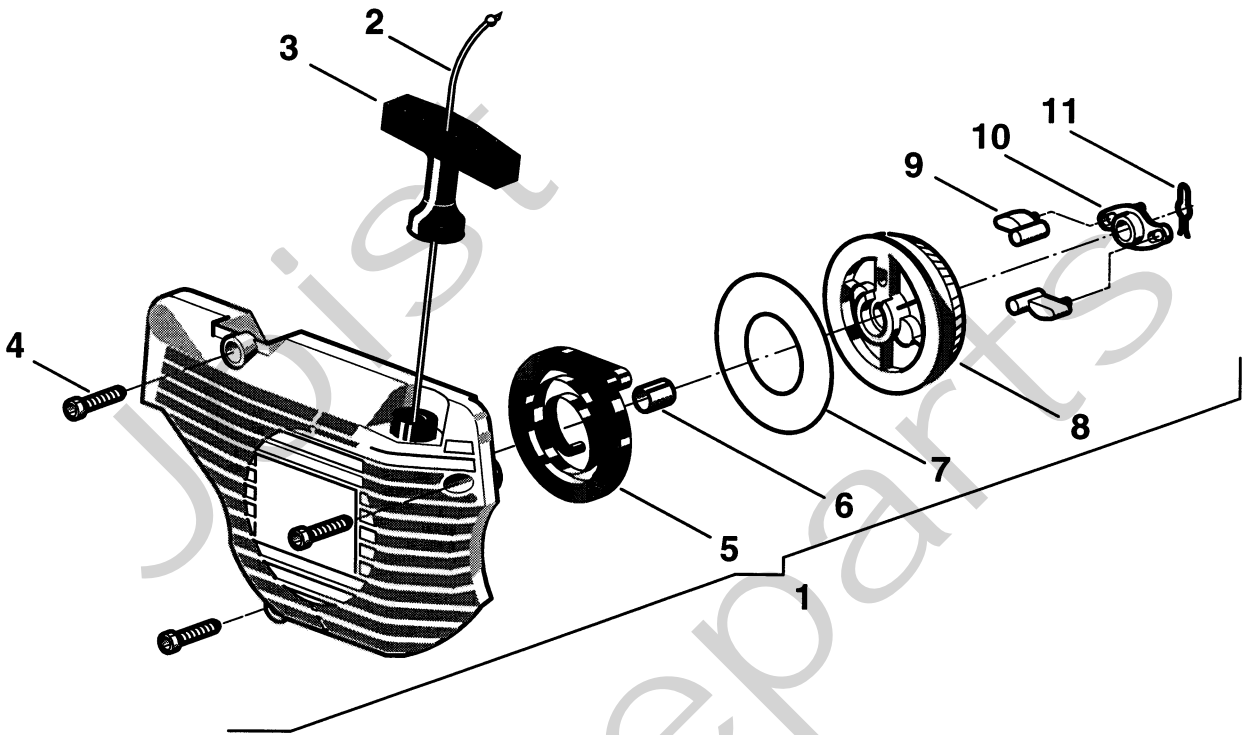

Utgåva Issue		Bildnr Picture No		SP 340 START		SP 340 STARTER		Sida Page	
2003-21		1359						18	
Pos. Fig.	Antal/Quantity				Art nr Part No	Benämning	Description	Sats Kit	Anmärkning Notes
	4110								
1	1				1911-3542-01 Start kpl.....	Starter assy.....		Inkl. pos 2 - 11	
2	1				1911-3130-01 • Startsnöre.....	• Starter cord.....			
3	1				1911-3479-01 • Starhandtag.....	• Starter handle.....			
4	3				1911-3001-01 • Skruv.....	• Screw.....			
5	1				1911-3176-01 • Startfjäder.....	• Starter spring.....			
6	1				1911-3372-01 • Bussning.....	• Bushing.....			
7	1				1911-3096-01 • Skiva.....	• Disc.....			
8	1				1911-3483-01 • Linhjul.....	• Starter pulley.....			
9	2				1911-3480-01 • Startspärr.....	• Starter hook.....			
10	1				1911-3484-01 • Fäste- startspärr.....	• Guide- starter hook.....			
11	1				1911-3423-01 • Hållare.....	• Retainer.....