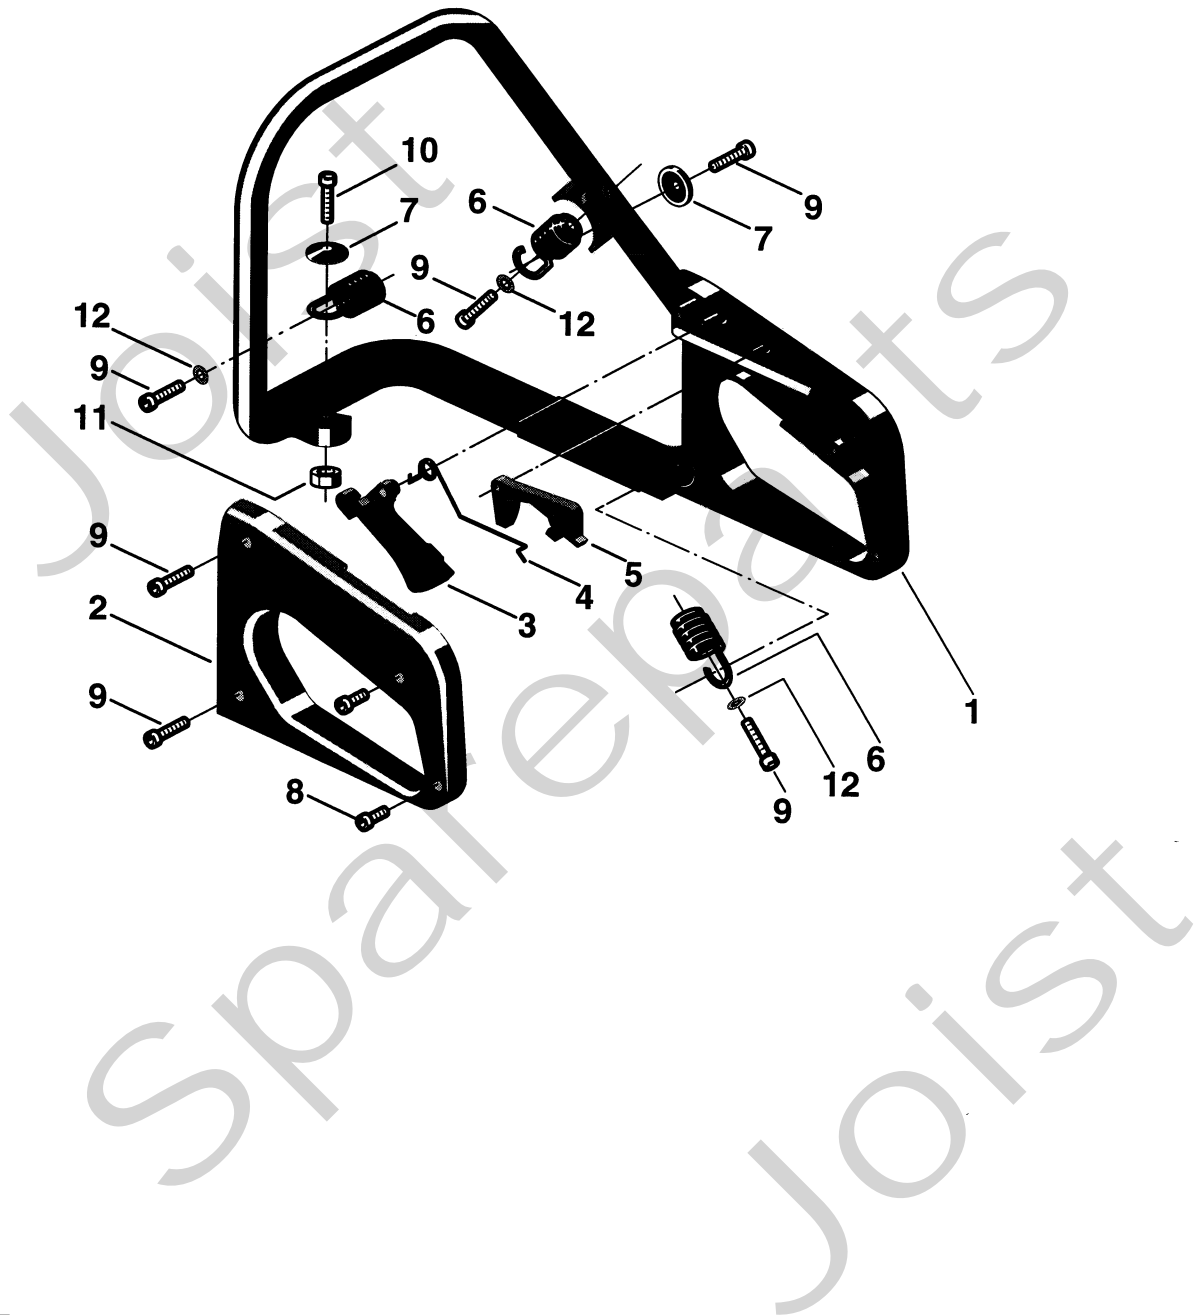

Utgåva Issue		Bildnr Picture No		SP 340 HANDTAG		SP 340 HANDLE		Sida Page	
2003-21		1358						16	
Pos. Fig.	Antal/Quantity				Art nr Part No	Benämning	Description	Sats Kit	Anmärkning Notes
	4110								
1	1				1911-3573-01 Handtag	Handle			
2	1				1911-3574-01 Handtagskåpa	Handle cover			
3	1				1911-3453-01 Gasreglage	Throttle lever			
4	1				1911-3417-01 Fjäder	Spring			
5	1				1911-3454-01 Säkerhetsspärr	Safety lever			
6	3				1911-3414-01 Fjäder	Spring			
7	2				1911-3367-01 Bricka	Washer			
8	3				1911-3002-01 Skruv	Screw			
9	6				1911-3248-01 Skruv	Screw			
10	1				1911-3007-01 Skruv	Screw			
11	1				1911-3022-01 Mutter	Nut			
12	3				1911-3015-01 Bricka	Washer