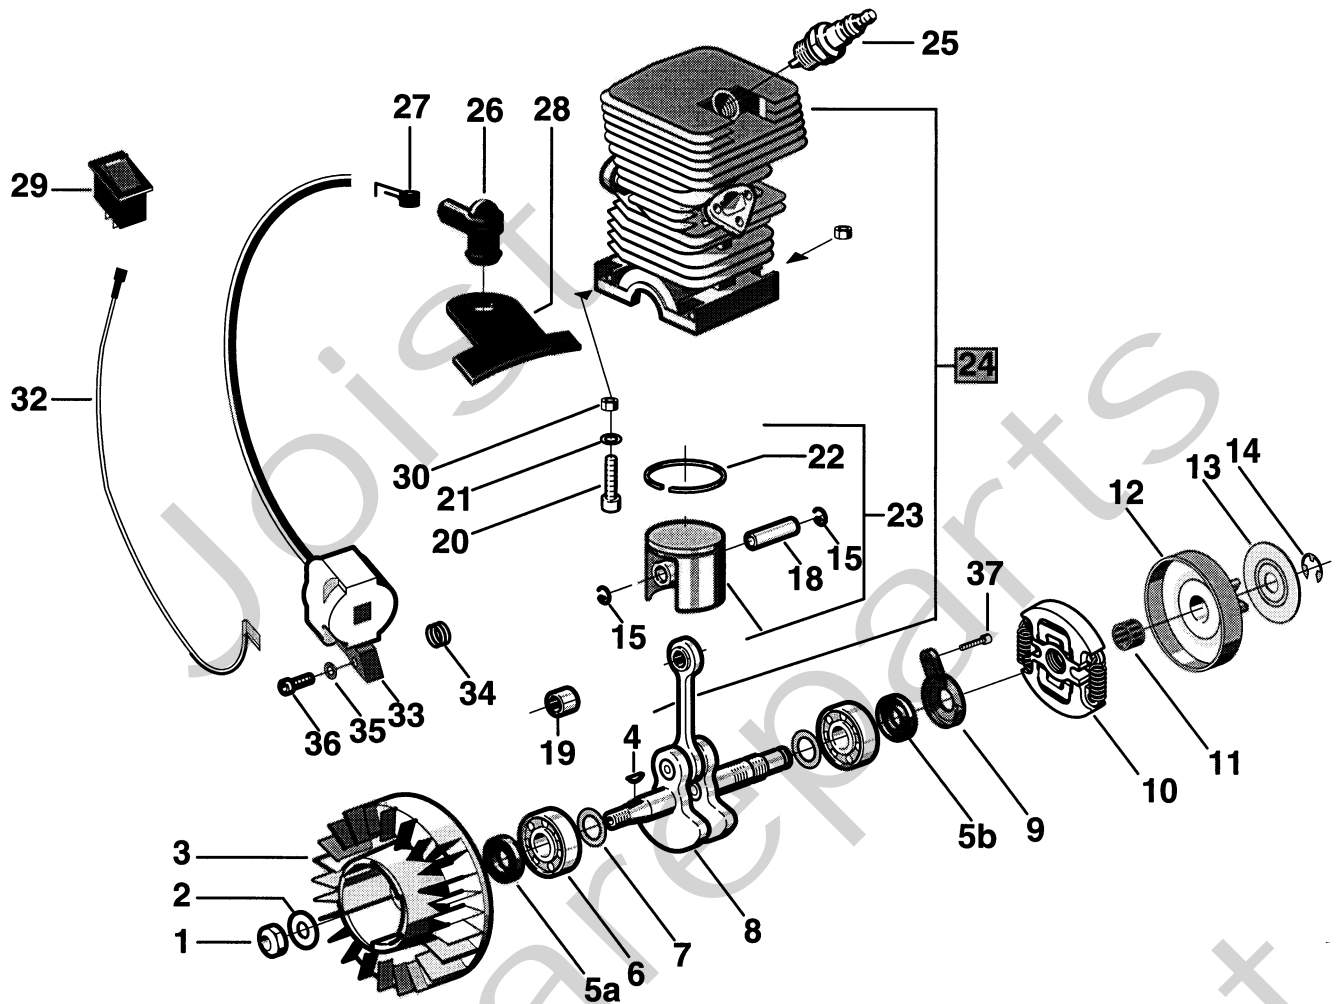

Utgåva Issue		Bildnr Picture No		SP 340 CYLINDER VEVAXEL		SP 340 CYLINDER CRANKSHAFT		Sida Page	
2003-21		1360A						20	
Pos. Fig.	Antal/Quantity				Art nr Part No	Benämning	Description	Sats Kit	Anmärkning Notes
	4110								
1	1				1911-3280-01	Mutter.....	Nut.....		
2	1				1911-3268-01	Bricka.....	Washer.....		
3	1				1911-3567-01	Svånghjul.....	Flywheel.....		
4	1				1911-3048-01	Svånghjulskil.....	Flywheel key.....		
5a	1				1911-3301-01	Tätningring.....	Seal ring.....		
5b	1				1911-3302-01	Tätningring.....	Seal ring.....		
6	2				1911-3297-01	Kullager.....	Ball bearing.....		
7	2				1911-3072-01	Bricka.....	Washer.....		
8	1				1911-3532-01	Vevaxel kpl.....	Crankshaft assy.....		Inkl. pos 19
9	1				1911-3488-01	Dammskydd.....	Dust guard.....		
10	1				1911-3538-01	Koppling.....	Clutch.....		
11	1				1911-3041-01	Nållager.....	Needle bearing.....		
12	1				1911-3507-01	Kedjedrev.....	Sprocket.....		
13	1				1911-3338-01	Drevbricka.....	Sprocket washer.....		
14	1				1911-3330-01	Låsring.....	Circlip.....		
15	2				1911-3069-01	•• Låsring.....	•• Lock ring.....		
18	1				1911-3051-01	•• Kolvbult.....	•• Piston pin.....		
19	1				1911-3042-01	• Nållager.....	• Needle bearing.....		
20	4				1911-3006-01	Skruv.....	Screw.....		
21	4				1911-3274-01	Bricka.....	Washer.....		
22	1				1911-3304-01	•• Kolvring.....	•• Piston ring.....		
23	1				1911-3861-01	• Kolv kpl.....	• Piston assy.....		Inkl. pos 15, 18, 22
24	1				1911-3597-01	Cylinder- kolv kpl.....	Cylinder- piston assy.....		Inkl. pos 23
25	1				9400-0258-00	Tändstift.....	Spark plug.....		Champion CJ7Y
26	1				1911-3470-01	Tändstiftshatt.....	Spark plug cover.....		
27	1				1911-3421-01	Fjäder.....	Spring.....		
28	1				1911-3434-01	Skydd.....	Protection.....		
29	1				1911-3053-01	Stoppkontakt.....	Stop switch.....		
30	4				1911-3022-01	Mutter.....	Nut.....		
32	1				1911-3321-01	Jordkabel.....	Ground cable.....		
33	1				1911-3320-01	Elektronikspole.....	Electronic coil.....		
34	1				1911-3418-01	Fjäder.....	Spring.....		
35	2				1911-3017-01	Bricka.....	Washer.....		
36	2				1911-3251-01	Skruv.....	Screw.....		
37	1				1911-3247-01	Skruv.....	Screw.....		

X