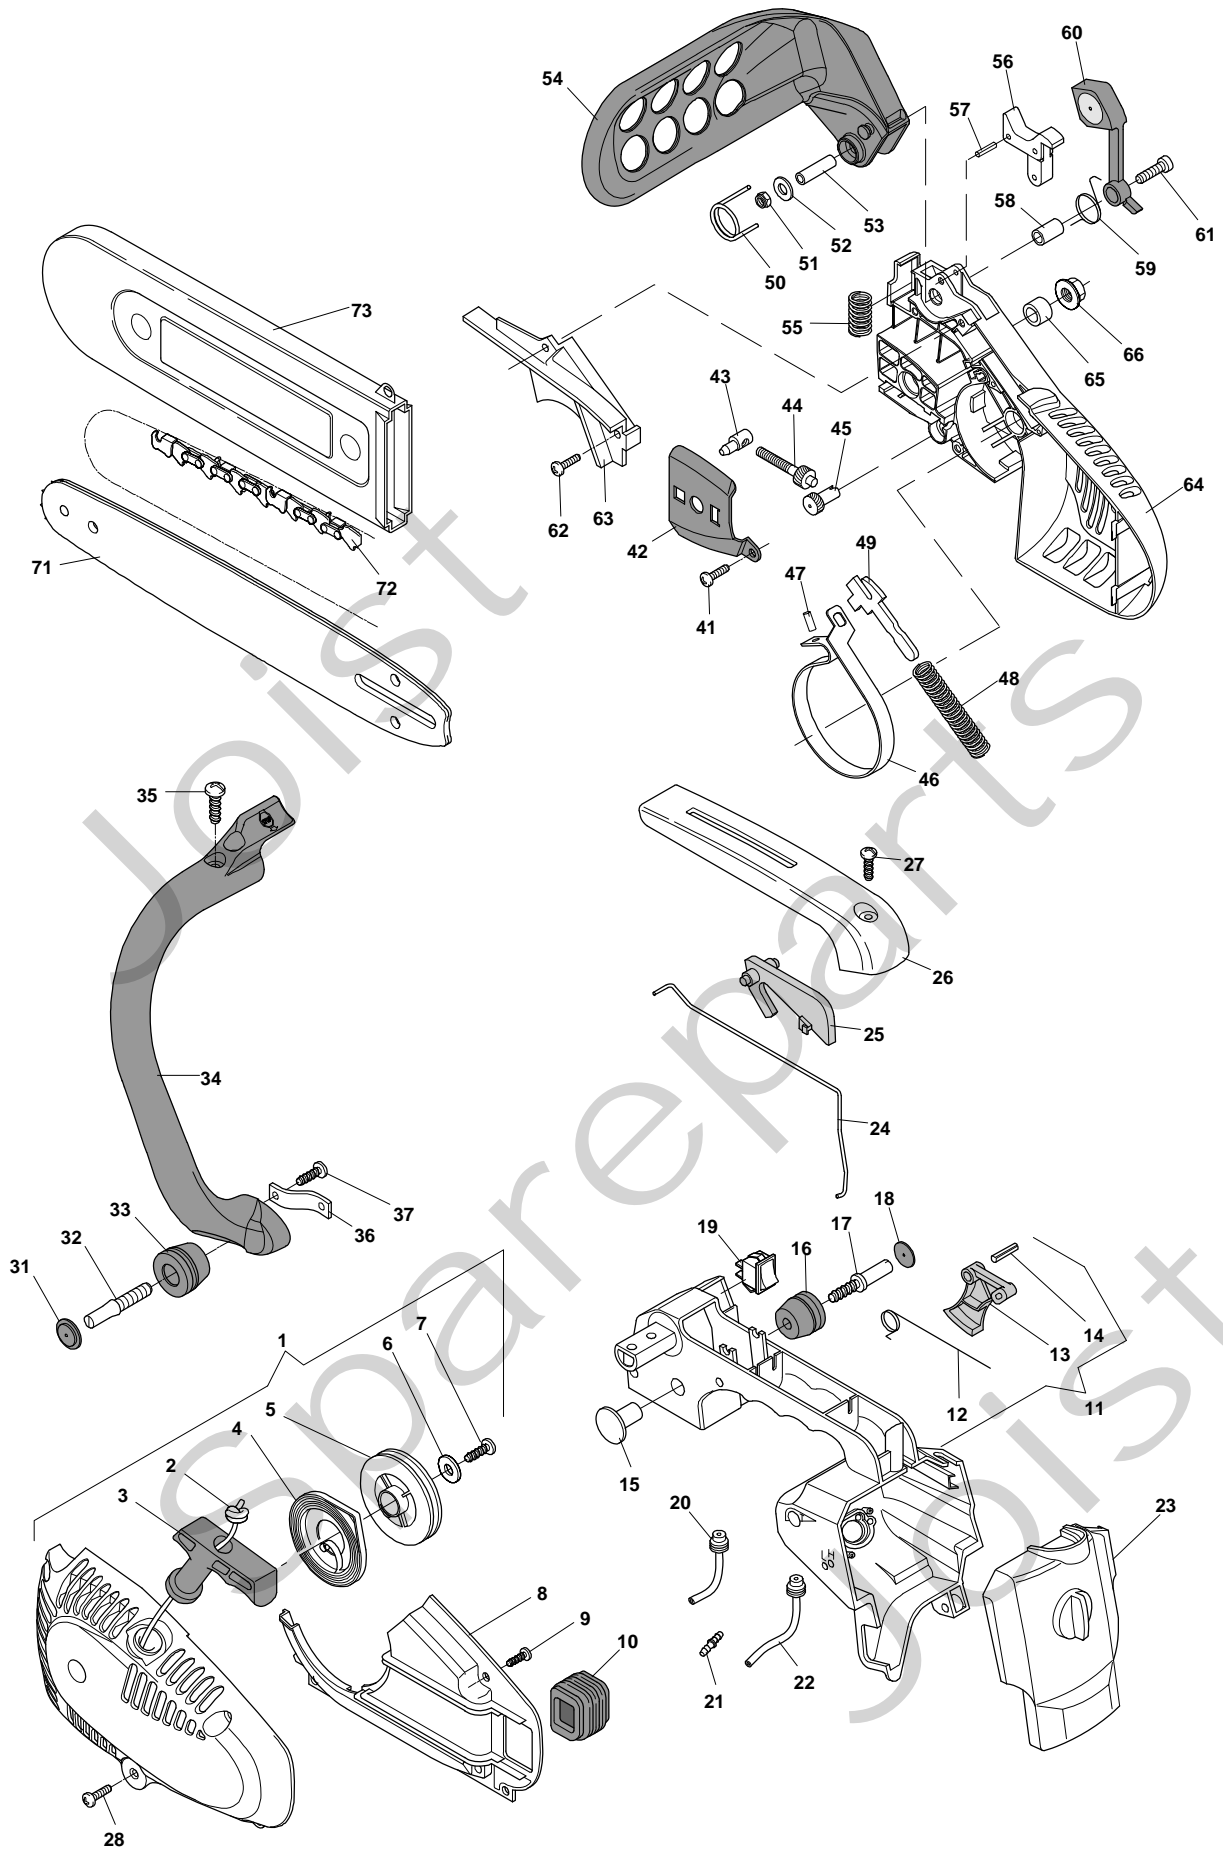

SPR 270 C - Model Year 2010

Pos. Fig.	Antal Quantity	Art No Part No	Benämning	Description	Anmärkning Notes
66	1	6995180	Kedjestopp	Chain Guard	
67	1	6995179	Skruv	Screw	
71	1	6995204	Packning	Gasket	
72	1	6995223	Bricka	Washer	
73	1	6995191	Oljefilter m.rör	Filter Intank Assy With Pipe	
74	1	32387			
75	1	6995222	Skruvhylsa	Female Screw	
76	1	6995205	Rör	Tube	
77	2	6995008	Skruv	Screw	
78	1	6995206	Pumplock	Cover Pump	
79	2	23878008/0	Skruv	Screw	
80	1	6995230	Nållager	Needle Bearing	
81	1	6995176	Kopplingshjul	"Drum Ass'Y, Clutch 3/8""	
81	1	6995178	Kopplingshjul	"Drum Ass'Y, Clutch 1/4""	
82	1	6995203	Bricka	Sprocket Washer	
83	1	6995177	Koppling	Clutch Ass.Y	
84	1	6995241	Plåt	Plate	
85	1	6995220	Ventil	Valve	
86	1	6995192	Packning	Gasket	
87	1	23275005/0	Dämpement	Shock Absorber	
88	1	23878007/0	Skruv	Screw	
89	1	23790006/0	Lock	Cap	
90	1	6995219	Klämma	Clamp	
91	1	23878009/0	Skruv	Screw	
92	1	6995231	Slangklämma	Fair Led	
93	1	6995184	Rör	Tube	
94	1	6995235	Rörförbindning	Tube Connection	
95	1	6995181	Skruv	Screw	
-	1	323878075/0	Skruvhylsa	Female Screw	
-	1	383594507/0	Oljepump	Oil Pump Assy	

SPR 270 C - Model Year 2010

Pos. Fig.	Antal Quantity	Art No Part No	Benämning	Description	Anmärkning Notes
65	1	3641380	Bussning	Bushing	
66	1	2670120	Mutter	Nut	
71	1	123900114/0	Svärd	Guide Bar 12"	
71	1	23900300/0	Svärd	Guide Bar 10"	
71	1	23900301/0	Svärd	Guide Bar 10"	
72	1	4113281	Kedja (45E)	Chain 12"	
72	1	4113709	Kedja (4E)	Chain 10"	
72	1	4113760	Kedja (6E)	Chain 10"	
73	1	23085000/0	Kedjeskydd	Chain Cover	