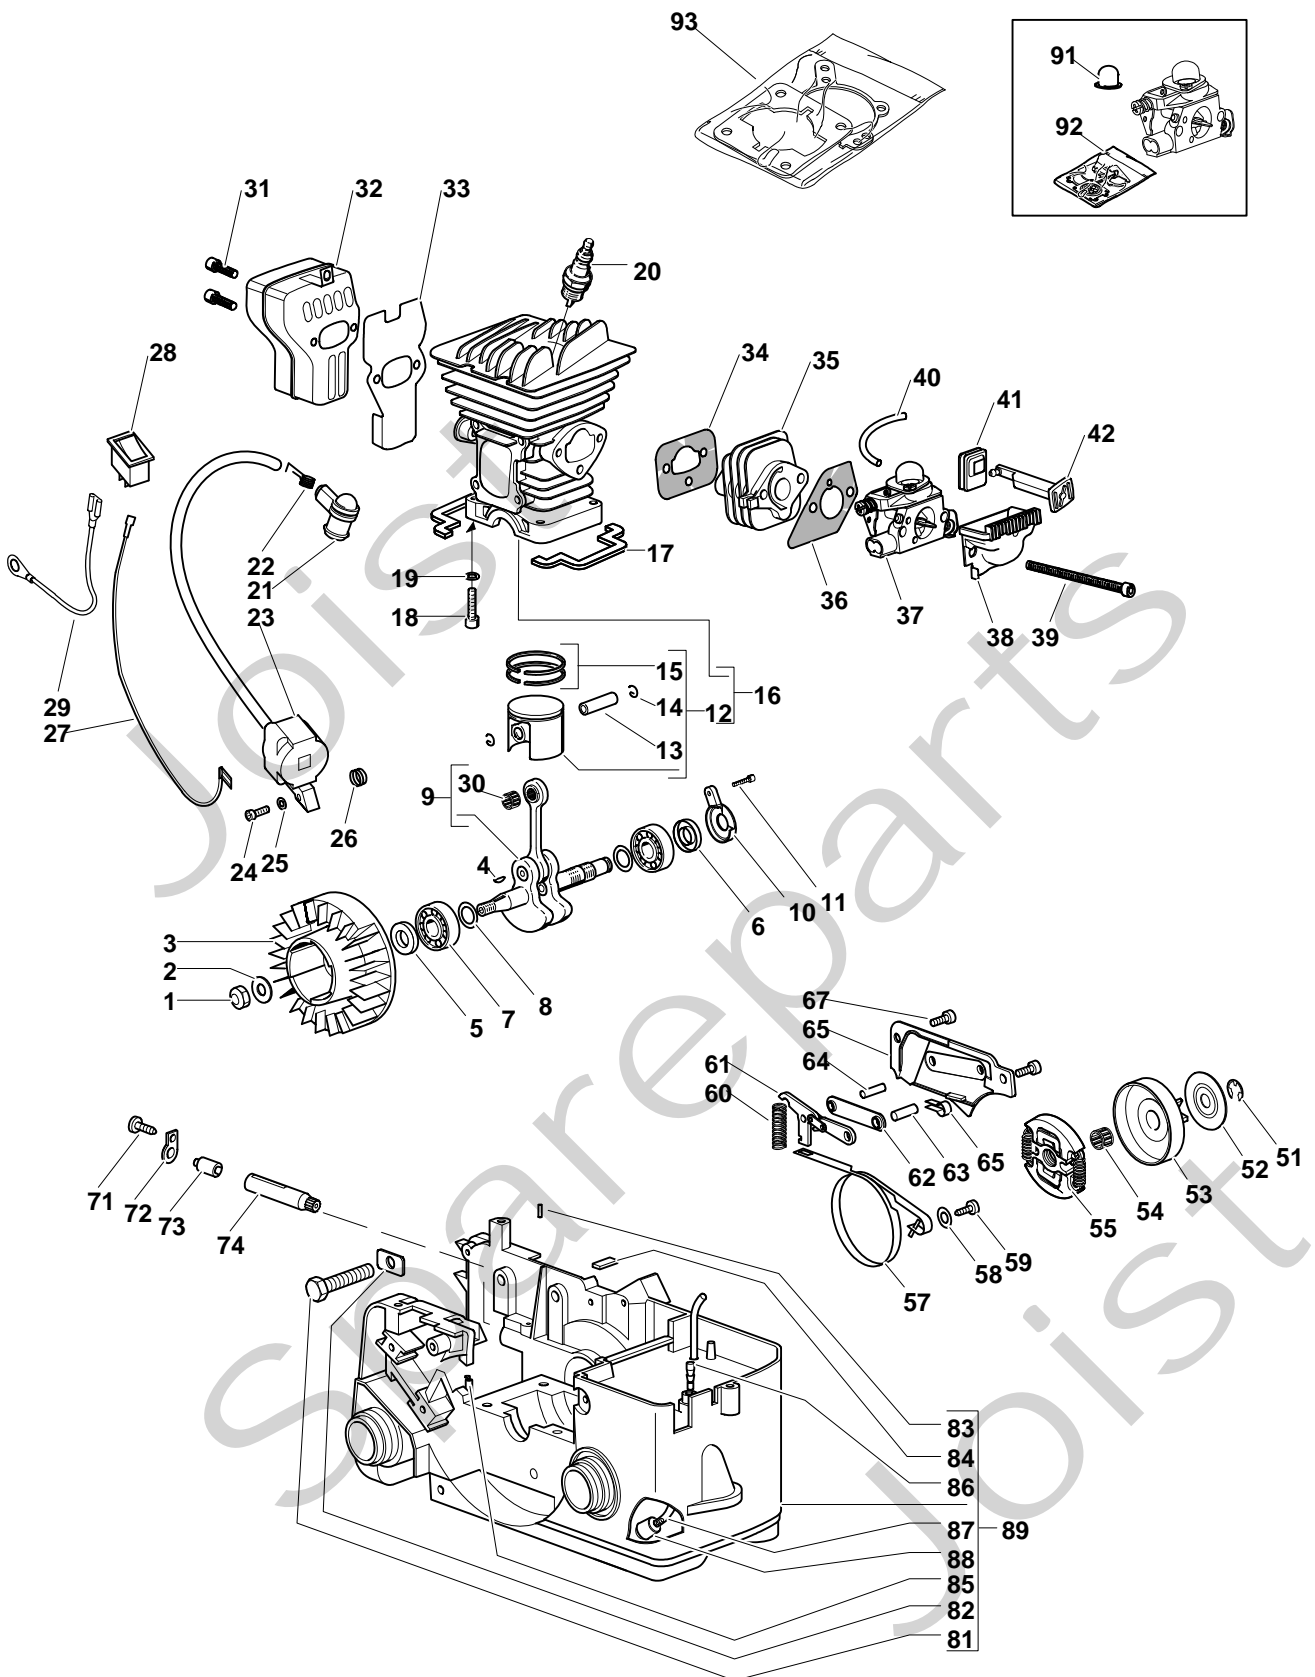

# Genuine Spare Parts

---

**SP 380 Q**

Pos. Fig.	Antal Quantity	Art No Part No	Benämning	Description	Anmärkning Notes
1	1	2432050	Mutter	Nut	
2	1	2312080	Bricka	Washer	
3	1	4541210/1	Svängjul	Flywheel	
4	1	3151010	Kil	Flywheel Key	
5	1	3121071	Tätningring	Seal Ring	
6	1	3121072	Tätningring	Seal Ring	
7	2	3112030	Kullager	Ball Bearing	
8	2	3614480	Bricka	Washer	
9	1	383020003/0	Vevaxel	Crankshaft	
10	1	3750311	Pumplock	Oil Pump Cap	
11	1	2123020	Skruv	Screw	
12	1	383590005/0	Kolv kpl	Piston Assy D.39	
13	1	3158260	Kolvbult	Piston Pin	
14	2	3356050	Låsring	Circlip	
15	2	123204003/0	Kolvring	Piston Ring D. 39	
16	1	383070005/0	Cylinderkåpa	Cylinder-Piston Assy D.39	
17	2	3721560	Packning	Gasket	
18	4	2135060	Skruv	Screw	
19	4	2330020	Bricka	Grower	
20	1	3210024	Tändstift	Spark Plug	
21	1	3748880	Tändstiftshatt	Spark Plug Cover	
22	1	3657050	Tändstiftsfjäder	Spark Plug Spring	
23	1	3211350/1	Elektronikspole	Electronic Coil	
24	2	2123140	Skruv	Screw	
25	2	2321150	Bricka	Washer	
26	1	3654480	Fjäder	Spring	
27	1	3211380	Jordkabel	Earth Cable	
28	1	3210970	Brytare	Stop Switch	
29	1	3211690	Jordkabel	Earth Cable	
30	1	3116100	Nållager	Needle Bearing	
31	2	2135040	Skruv	Screw	
32	1	183740004/0	Ljuddämpare	Muffler Assy	
33	1	123280022/0	Packning	Muffler Gasket	
34	1	1L3724300/1	Packning	Gasket	
35	1	3750180	Insugningsrör	Intake Manifold	
36	1	1L3724160/1	Packning	Gasket	
37	1	23054003/2	Förgasare	Carburettor	
38	1	8744781	Insugningsrör	Intake Manifold Assy	
39	2	2135210	Skruv	Screw	
40	1	3786130	Tube	Tube	
41	1	3745650	Hylsa	Grommet	
42	1	3743407	Chokearm	Choke Lever	
51	1	12000955/0	Låsring	Circlip	
52	1	3612620	Bricka	Washer	
53	1	4121208	Kedjedrev	Sproket 3/8" Mini	
54	1	3114190	Nållager	Needle Bearing	
55	1	4252200/1	Koppling kpl	Clutch Assy	
57	1	3614740	Bromsband	Brake Band	
58	1	2312150	Bricka	Washer	
59	1	2123060	Skruv	Screw	
60	1	3654570	Fjäder	Spring	
61	1	4252310	Kedjebromsarm	Chain Brake Lever	
62	1	3614490	Plåt	Plate	
63	1	3180500	Sprint	Roller 5X19,8	
64	1	3180510	Sprint	Roller 6X21,8	
65	1	3614780	Fjäder	Spring	
66	1	3750117	Cylinderkåpa	Cylinder Cover	
67	2	2123100	Skruv	Screw	
71	1	2123020	Skruv	Screw	