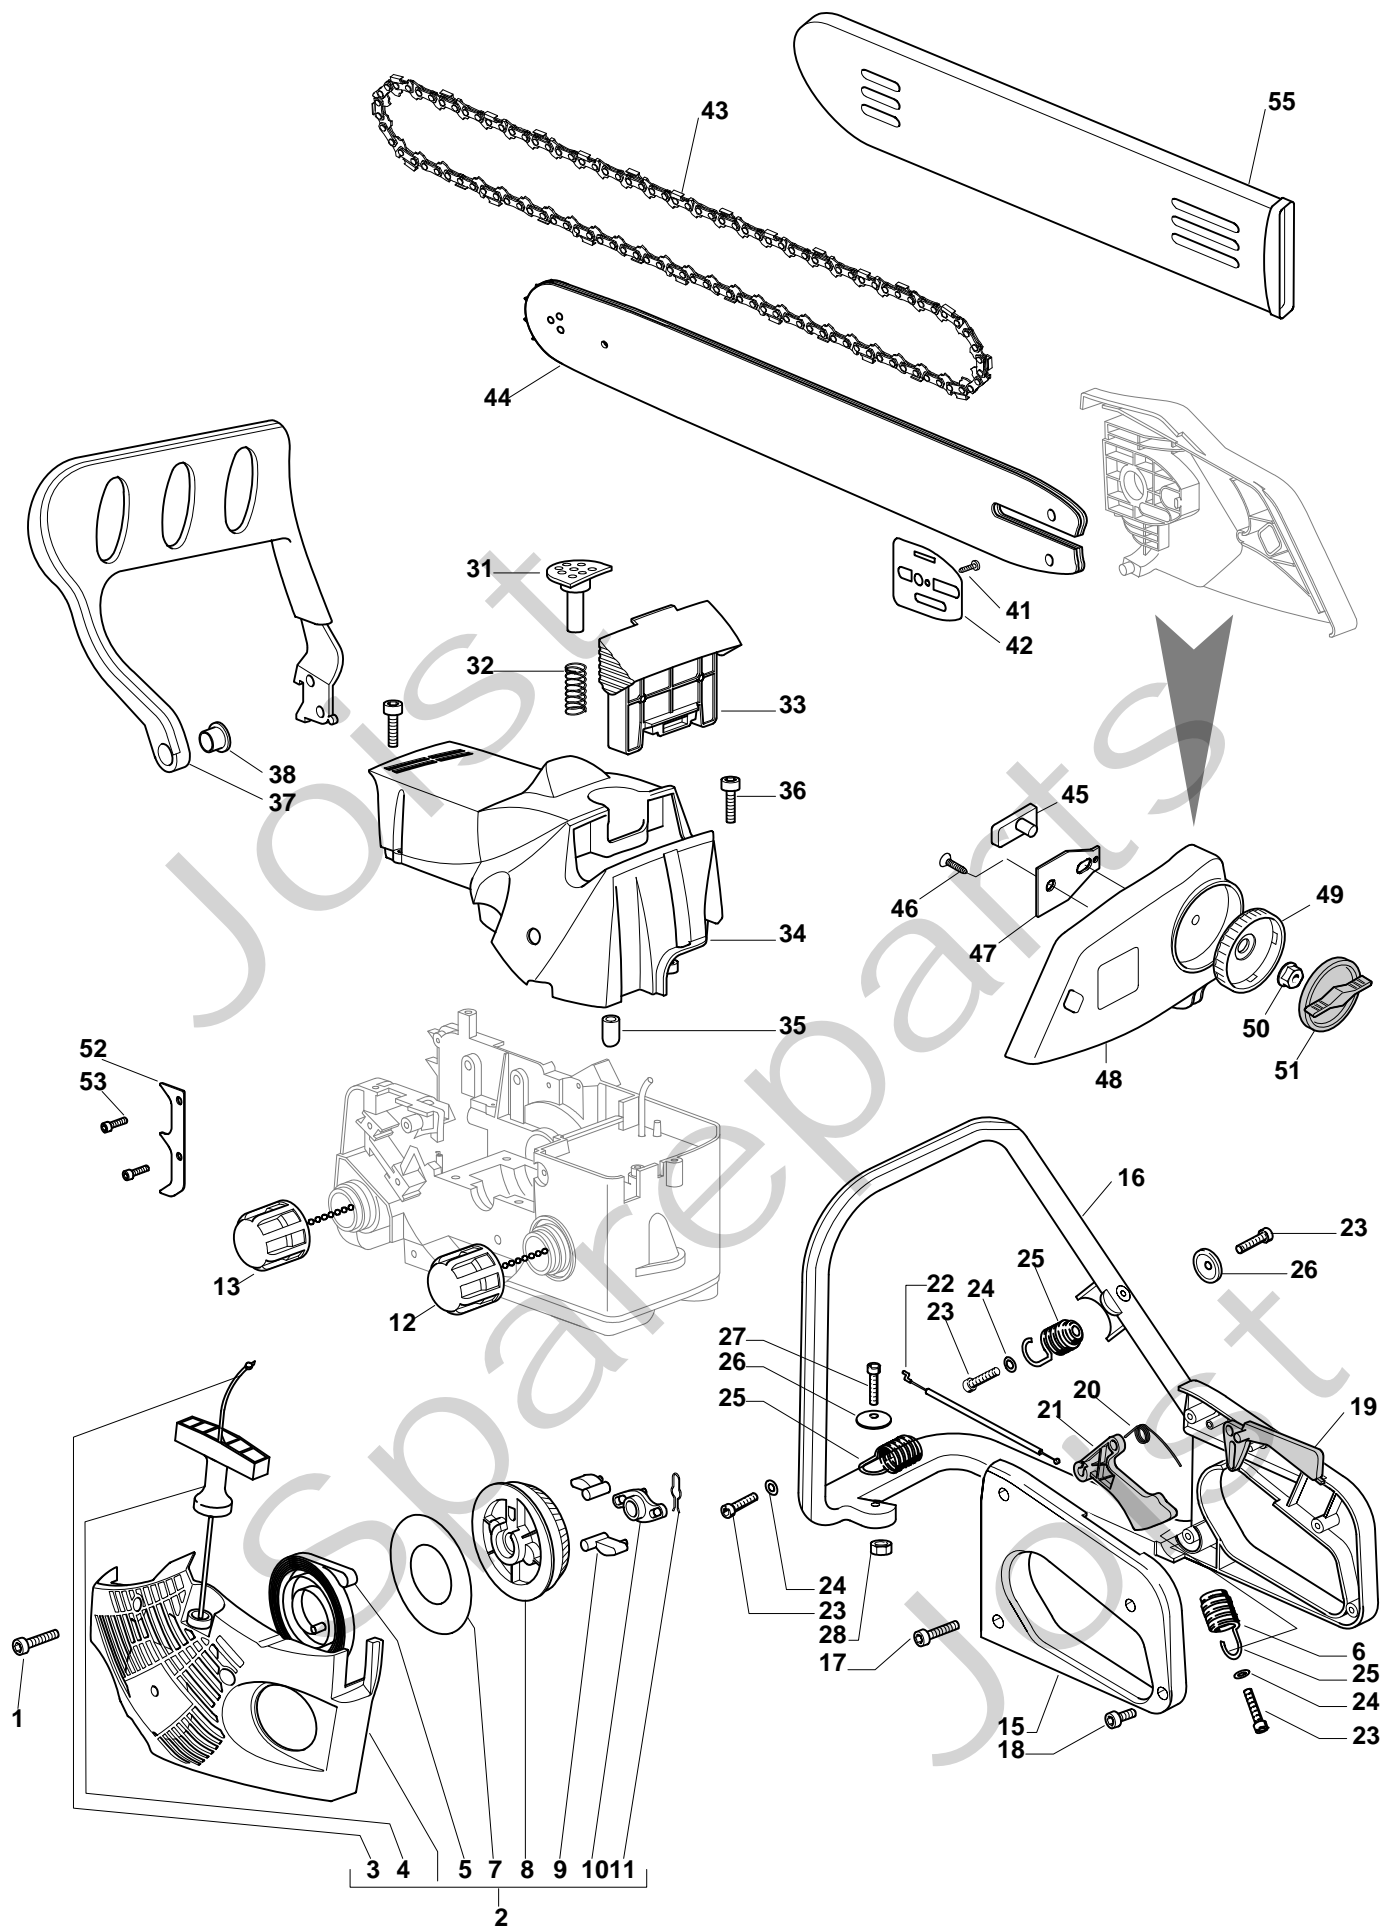

Pos. Fig.	Antal Quantity	Art No Part No	Benämning	Description	Anmärkning Notes
1	3	2123030	Skruv	Screw	
2	1	383058038/0	Start kpl	Carter Assy Black	
3	1	3784030	Startsnöre	Starter Cord	
4	1	323300004/0	Starthandtag	Starter Handle	
5	1	4611480	Fjäder	Spring	
7	1	3723640	Skiva	Disc	
8	1	3750130	Linhjul	Starter Pulley	
9	2	3750080	Startspärr	Starter Hook	
10	1	3750140	Fäste-startspärr	Starter Hook Guide	
11	1	3657480	Hållare	Retainer	
12	1	4252630	Tanklock	Oil Cap Assy	
13	1	4252630	Tanklock	Oil Cap Assy	
15	1	4563157	Handtagslock	Handle Cover	
16	1	4563147	Lock	Handle	
17	2	2123030	Skruv	Screw	
18	3	2123100	Skruv	Screw	
19	1	3743597	Säkerhetsspärr	Safety Lever	
20	1	3654440/1	Fjäder	Spring	
21	1	3743587	Gasreglage	Throttle Lever	
22	1	4252480	Gaswire	Throttle Cable	
23	4	2123031	Skruv	Screw	
24	3	2312090	Bricka	Washer	
25	3	3654400	Fjäder	Spring	
26	2	3614800	Bricka	Washer	
27	1	2135040	Skruv	Screw	
28	1	2432040	Mutter	Nut	
31	1	3750440	Primer	Air Purge Pump	
32	1	3654430	Fjäder	Springs	
33	1	383220002/0	Luftfilter	Air Filter	
34	1	323087018/0	Cylinderkläpa	Cylinder Cover Yellow	
35	1	3750450	Lock	Air Purge Cap Button	
36	3	2123030	Skruv	Screw	
37	1	4563267	Handskydd	Hand Guard	
38	1	3614330	Bussning	Bush	
41	1	2123060	Skruv	Screw	
42	1	23311002/0	Platta	Plate	
43	1	4113702	Kedja	Chain 14"	
43	1	4113705	Kedja	Chain 16"	
44	1	23900110/0	Svärd	Guide Bar 14"	
44	1	23900111/0	Svärd	Guide Bar 16"	
45	1	23796003/0	Kedjespännarblock	Chain Tightener Block	
46	1	2123060	Skruv	Screw	
47	1	23650107/0	Svärdplåt	Bar Plate	
48	1	323059033/0	Kopplingshus	Clutch Housing Black	
49	1	23250000/0	Ringmutter	Ring Nut	
50	1	2670270	Mutter	Nut	
51	1	23593501/0	Knopp	Knob	
52	1	23026000/0	Spikjärn	Spike	
53	2	2123100	Skruv	Screw	
55	1	4181297	Kedjeskydd	Chain Cover	
55	1	4181307	Kedjeskydd	Chain Cover