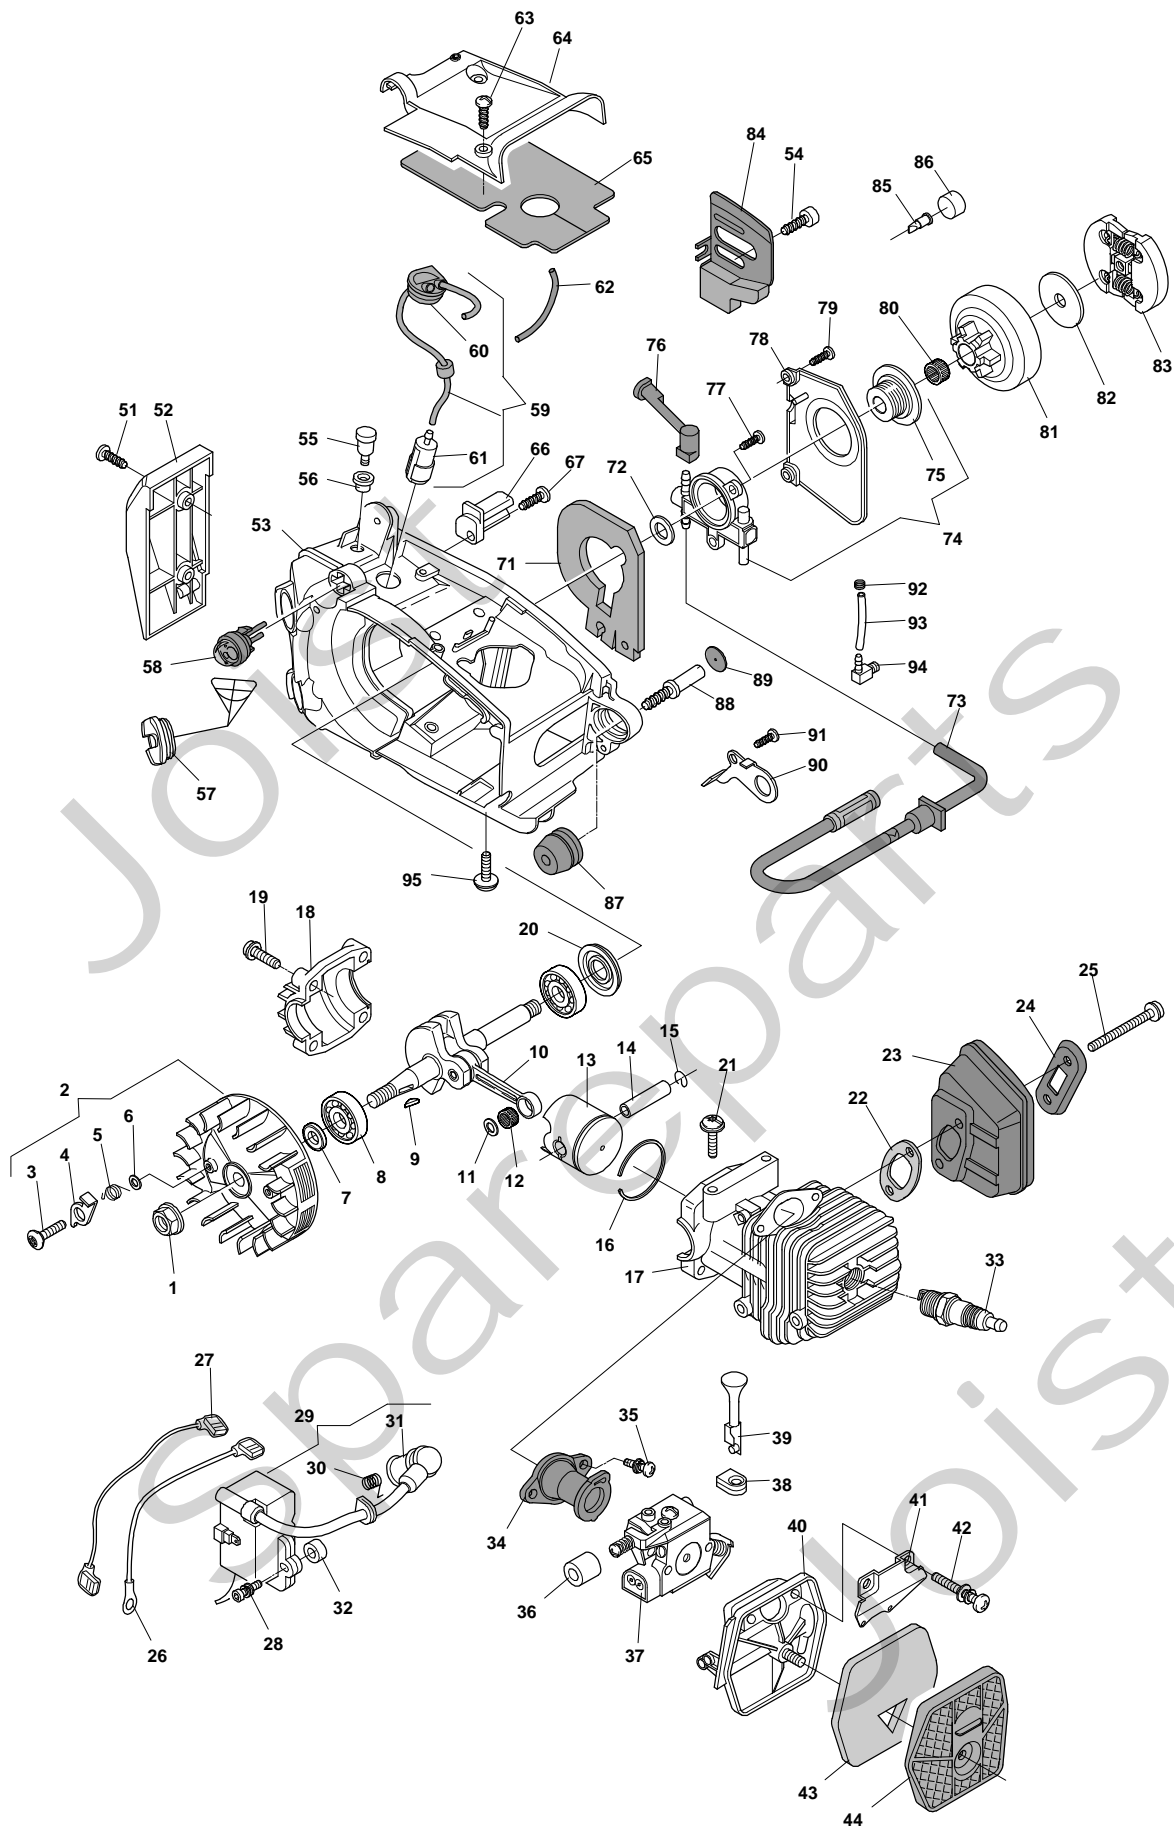

Genuine Spare Parts

SPR 270 C

SPR 270 C - Model Year 2008

Pos. Fig.	Antal Quantity	Art No Part No	Benämning	Description	Anmärkning Notes
1	1	6995173	Mutter	Nut	
2	1	6995207	Svånghjul	Flywheel Assy	
3	2	6995224	Skruv	Screw	
4	2	6995208	Startspärr	Flywheel Starter Hook	
5	2	6995250	Fjäder	Flywheel Spring	
6	2	6995225	Bricka	Washer	
7	1	6995247	Tätningssring	Seal Ring	
8	2	6995170	Kullager	Ball Bearing	
9	1	6995018	Kil	Flywheel Key	
10	1	6995202	Vevaxel	Crankshaft	
11	2	6995169	Bricka	Washer	
12	1	6995237	Nållager	Needle Bearing	
13	1	6995200	Kolv	Piston	
14	1	6995172	Kolvbult	Piston Pin	
15	2	6995171	Låsring	Washer, Piston Pin	
16	1	6995201	Kolvring	Piston Ring	
17	1	6995245	Cylinder	Cylinder Assy	
18	1	6995186	Stabilisator	Stabilizer	
19	4	6995252	Skruv	Screw	
20	1	6995248	Tätningssring	Seal Ring	
21	4	6995229	Skruv	Screw	
22	1	6995185	Packning	Muffler Gasket	
23	1	6995246	Ljuddämpare	Muffler	
24	1	6995251	Plåt	Plate	
25	2	6995182	Skruv	Screw	
26	1	6995210	Jordkabel	Earth Cable	
27	1	6995227	Stoppkabel	Stop Wire	
28	2	6995234	Skruv	Screw	
29	1	6995209	Elektronikspole	Electronic Coil	
30	1	6995022	Tändstiftsfjäder	Spark Plug Spring	
31	1	6995066	Tändstiftshatt	Spark Plug Cover	
32	2	6995238	Bussning	Bushing	
33	1	3210024	Tändstift	Spark Plug	
34	1	6995183	Insugningsrör	Intake Manifold Assy	
35	2	6995167	Skruv	Screw	
36	1	6995212	Packning	Gasket	
37	1	6995244	Förgasare	Carburettor	
38	1	6995214	Gummihylsa	Grommet	
39	1	6995213	Chokearm	Choke Lever Rod	
40	1	6995243	Luftfilterstöd	Air Filter Support	
41	2	6995168	Skruv	Screw	
41	1	6995211	Platta	Plate	
43	1	6995217	Luftfilter	Air Filter	
44	1	6995216	Luftfilterlock	Air Cleaner Cover	
51	2	23878008/0	Skruv	Screw	
52	1	6995175	Kåpa-främre	Front Cover	
53	1	6995239	Vevhus	Crankcase Ass.Y	
54	2	6995187	Skruv	Screw	
55	1	6995221	Vevhusventil	Breather Valve Ass.Y	
56	1	6995232	Gummihylsa	Grommet	
57	2	6995193	Lock	Cap Ass'Y	
58	1	6995228	Primer	Air Purge	
59	1	6995188	Gummihylsa kpl	Grommet Ass.Y	
60	1	6995189	Gummihylsa	Grommet	
61	1	6995174	Bränslefilter	Fuel Pickup Assy	
62	1	6995190	Bränsleledning	Tube	
63	2	23878008/0	Skruv	Screw	
64	1	6995249	Kåpa-övre	Upper Cover	
65	1	6995194	Skydd	Guard	
66	1	6995180	Kedjestopp	Chain Guard	
67	1	6995179	Skruv	Screw	
71	1	6995204	Packning	Gasket	
72	1	6995223	Bricka	Washer	
73	1	6995191	Oljefilter m.rör	Filter Intank Assy With Pipe	
74	1	6995242	Oljepump kpl	Oil Pump Assy	
75	1	6995222	Skruvhylsa	Female Screw	
76	1	6995205	Rör	Tube	
77	2	6995008	Skruv	Screw	
78	1	6995206	Pumplock	Cover Pump	
79	2	23878008/0	Skruv	Screw	
80	1	6995230	Nållager	Needle Bearing	
81	1	6995176	Kopplingshjul	"Drum Ass'Y, Clutch 3/8""	
81	1	6995178	Kopplingshjul	"Drum Ass'Y, Clutch 1/4""	
82	1	6995203	Bricka	Sprocket Washer	
83	1	6995177	Koppling	Clutch Ass.Y	