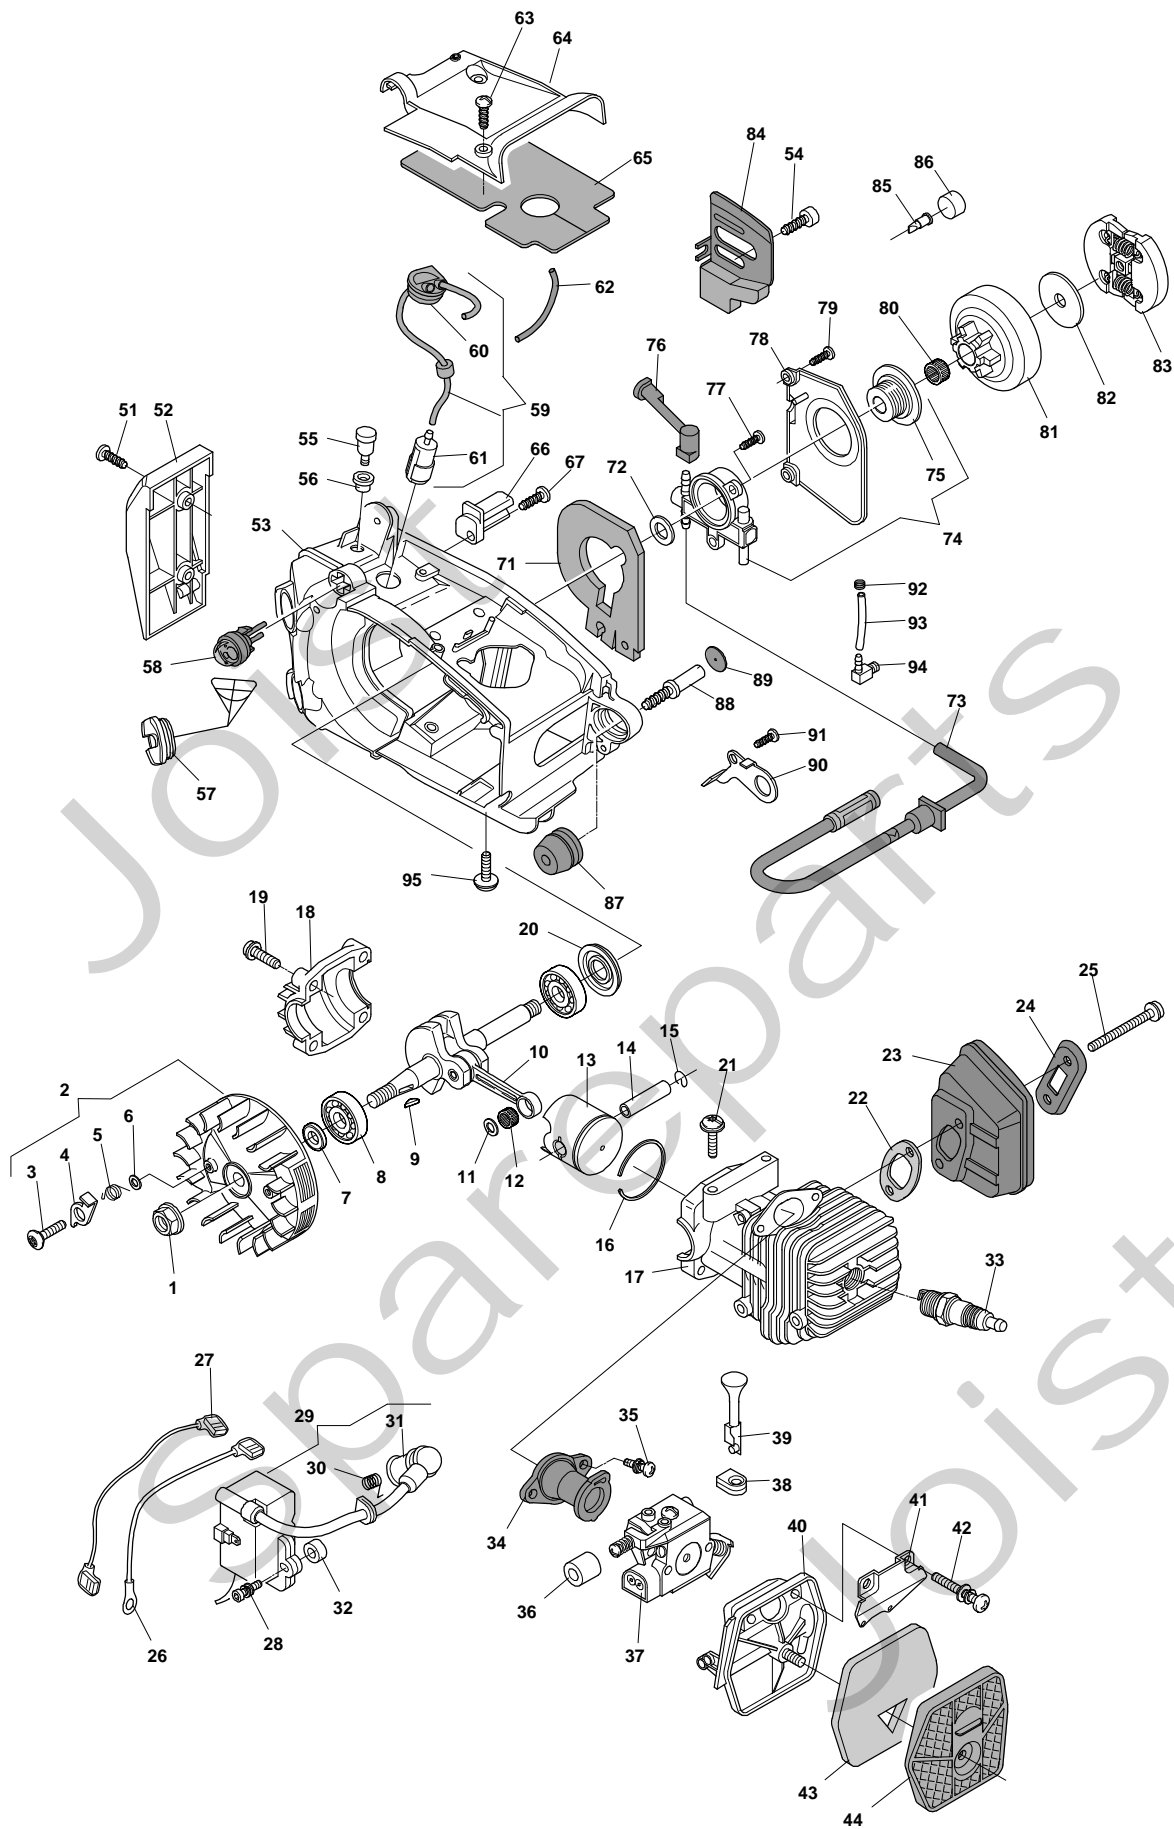

Genuine Spare Parts

SPR 270 C

SPR 270 C - Model Year 2008

Pos. Fig.	Antal Quantity	Art No Part No	Benämning	Description	Anmärkning Notes
1	1	6995173	Mutter	Nut	
2	1	6995207	Svånghjul	Flywheel Assy	
3	2	6995224	Skruv	Screw	
4	2	6995208	Startspärr	Flywheel Starter Hook	
5	2	6995250	Fjäder	Flywheel Spring	
6	2	6995225	Bricka	Washer	
7	1	6995247	Tätningssring	Seal Ring	
8	2	6995170	Kullager	Ball Bearing	
9	1	6995018	Kil	Flywheel Key	
10	1	6995202	Vevaxel	Crankshaft	
11	2	6995169	Bricka	Washer	
12	1	6995237	Nållager	Needle Bearing	
13	1	6995200	Kolv	Piston	
14	1	6995172	Kolvbult	Piston Pin	
15	2	6995171	Låsring	Washer, Piston Pin	
16	1	6995201	Kolvring	Piston Ring	
17	1	6995245	Cylinder	Cylinder Assy	
18	1	6995186	Stabilisator	Stabilizer	
19	4	6995252	Skruv	Screw	
20	1	6995248	Tätningssring	Seal Ring	
21	4	6995229	Skruv	Screw	
22	1	6995185	Packning	Muffler Gasket	
23	1	6995246	Ljuddämpare	Muffler	
24	1	6995251	Plåt	Plate	
25	2	6995182	Skruv	Screw	
26	1	6995210	Jordkabel	Earth Cable	
27	1	6995227	Stoppkabel	Stop Wire	
28	2	6995234	Skruv	Screw	
29	1	6995209	Elektronikspole	Electronic Coil	
30	1	6995022	Tändstiftsfjäder	Spark Plug Spring	
31	1	6995066	Tändstiftshatt	Spark Plug Cover	
32	2	6995238	Bussning	Bushing	
33	1	3210024	Tändstift	Spark Plug	
34	1	6995183	Insugningsrör	Intake Manifold Assy	
35	2	6995167	Skruv	Screw	
36	1	6995212	Packning	Gasket	
37	1	6995244	Förgasare	Carburettor	
38	1	6995214	Gummihylsa	Grommet	
39	1	6995213	Chokearm	Choke Lever Rod	
40	1	6995243	Luftfilterstöd	Air Filter Support	
41	2	6995168	Skruv	Screw	
41	1	6995211	Platta	Plate	
43	1	6995217	Luftfilter	Air Filter	
44	1	6995216	Luftfilterlock	Air Cleaner Cover	
51	2	23878008/0	Skruv	Screw	
52	1	6995175	Kåpa-främre	Front Cover	
53	1	6995239	Vevhus	Crankcase Ass.Y	
54	2	6995187	Skruv	Screw	
55	1	6995221	Vevhusventil	Breather Valve Ass.Y	
56	1	6995232	Gummihylsa	Grommet	
57	2	6995193	Lock	Cap Ass'Y	
58	1	6995228	Primer	Air Purge	
59	1	6995188	Gummihylsa kpl	Grommet Ass.Y	
60	1	6995189	Gummihylsa	Grommet	
61	1	6995174	Bränslefilter	Fuel Pickup Assy	
62	1	6995190	Bränsleledning	Tube	
63	2	23878008/0	Skruv	Screw	
64	1	6995249	Kåpa-övre	Upper Cover	
65	1	6995194	Skydd	Guard	
66	1	6995180	Kedjestopp	Chain Guard	
67	1	6995179	Skruv	Screw	
71	1	6995204	Packning	Gasket	
72	1	6995223	Bricka	Washer	
73	1	6995191	Oljefilter m.rör	Filter Intank Assy With Pipe	
74	1	6995242	Oljepump kpl	Oil Pump Assy	
75	1	6995222	Skruvhylsa	Female Screw	
76	1	6995205	Rör	Tube	
77	2	6995008	Skruv	Screw	
78	1	6995206	Pumplock	Cover Pump	
79	2	23878008/0	Skruv	Screw	
80	1	6995230	Nållager	Needle Bearing	
81	1	6995176	Kopplingshjul	"Drum Ass'Y, Clutch 3/8""	
81	1	6995178	Kopplingshjul	"Drum Ass'Y, Clutch 1/4""	
82	1	6995203	Bricka	Sprocket Washer	
83	1	6995177	Koppling	Clutch Ass.Y	