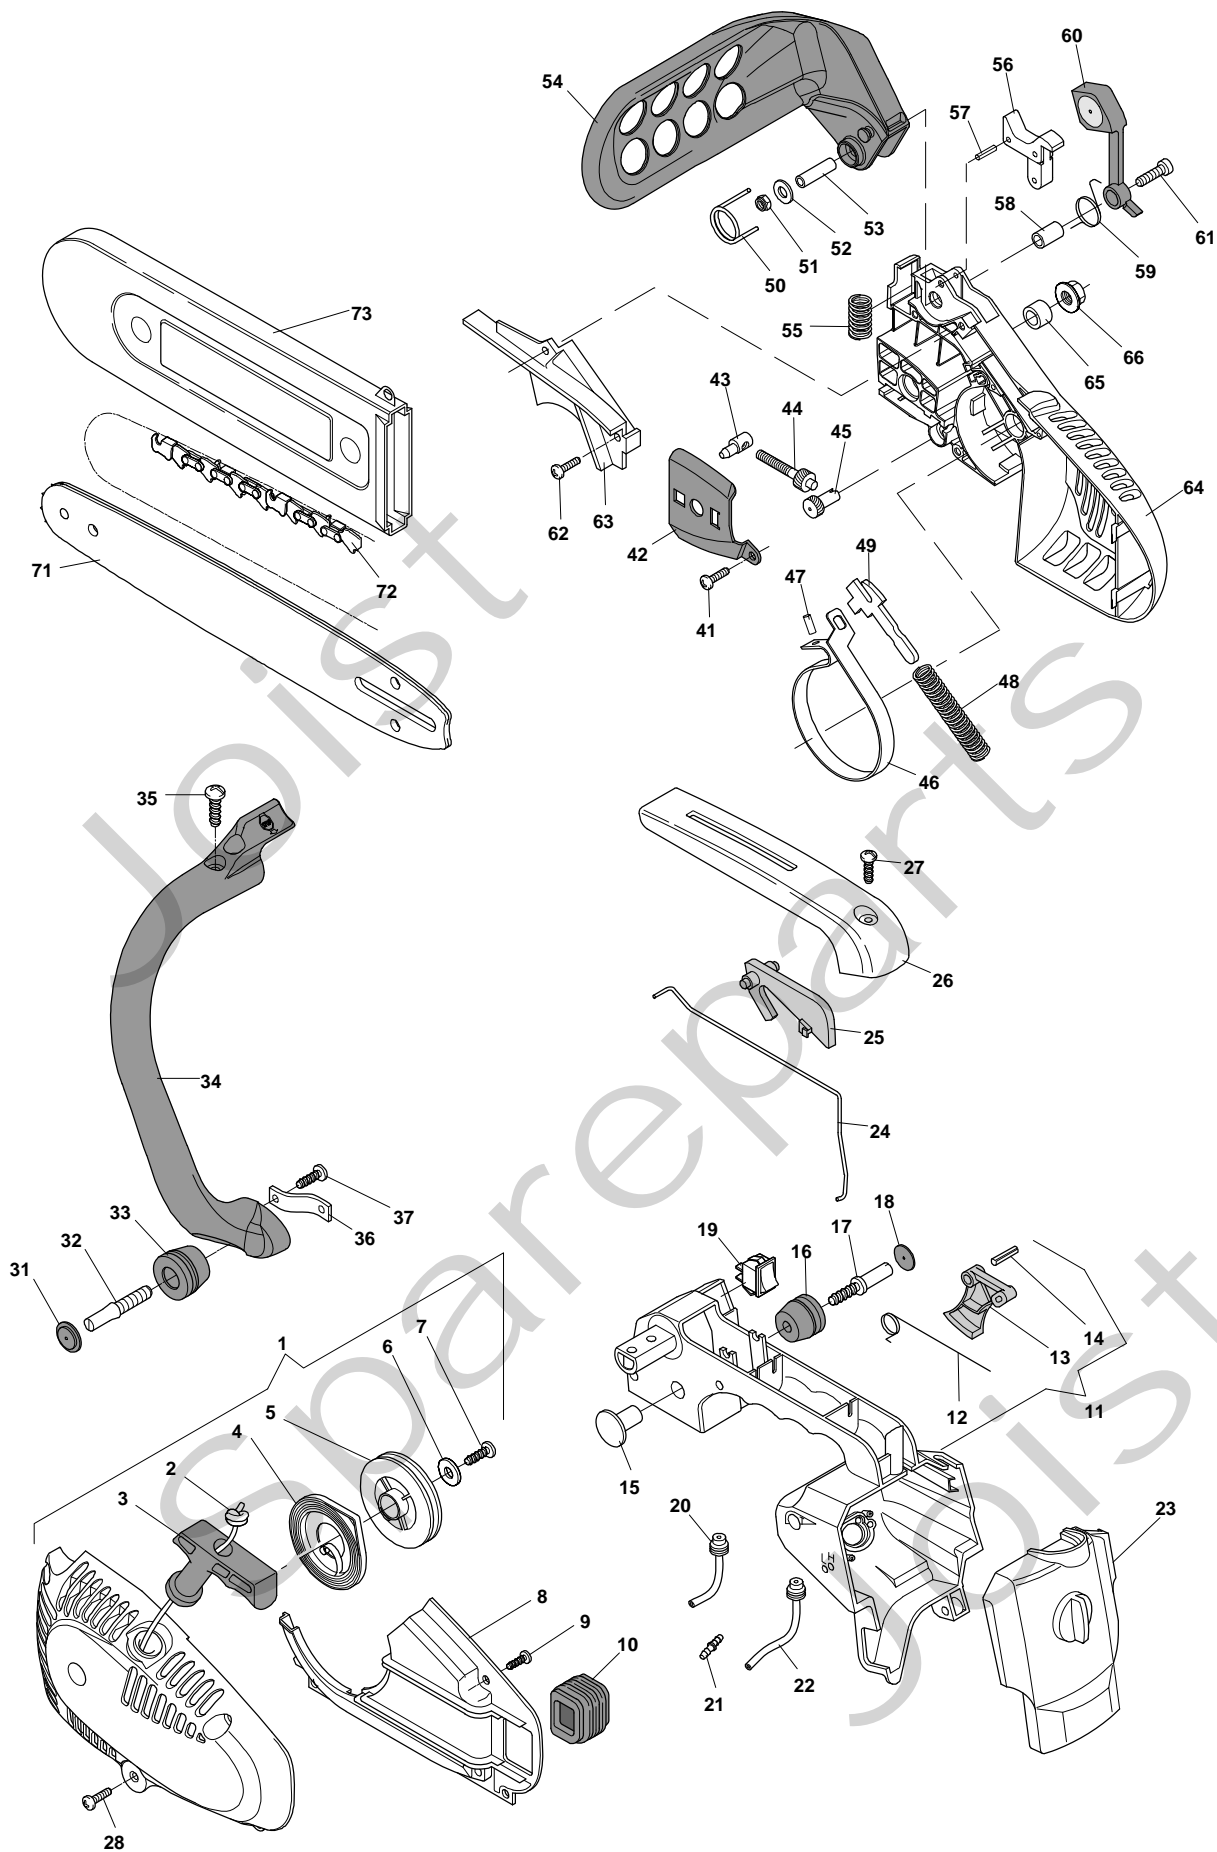

SPR 270 C - Model Year 2008

Pos. Fig.	Antal Quantity	Art No Part No	Benämning	Description	Anmärkning Notes
1	1	83058007/0	Start kpl-gul	Starter Assy Yellow	
2	1	23234000/0	Startsnöre	Starter Cord	
3	1	3750067	Starthandtag	Starter Handle	
4	1	23430557/0	Startfjäder	Starter Spring	
5	1	23604001/0	Linhjul	Starter Pulley	
6	1	23657002/0	Bricka	Washer	
7	1	23878010/0	Skruv	Screw	
8	1	23107501/0	Luftledare	Air Conveyor	
9	1	23878008/0	Skruv	Screw	
10	1	23275004/0	Gummihylsa	Grommet	
11	1	6995240	Handtag kpl	Handle Assy	
12	1	6995114	Fjäder	Spring	
13	1	6995134	Gasreglage	Throttle Lever	
14	1	6995016	Spännstift	Pin	
15	1	6995196	Lock	Cap	
16	1	23275005/0	Dämpement	Shock Absorber	
17	1	23878007/0	Skruv	Screw	
18	1	23790006/0	Lock	Cap	
19	1	6995226	Brytare	Switch	
20	1	6995198	Rör	Tube	
21	2	6995199	Rörförbindning	Tube Connection	
22	2	6995197	Rör	Tube	
23	1	6995218	Kåpa-bakre	Rear Cover	
24	1	6995215	Gasreglagelänk	Throttle Rod	
25	1	6995135	Säkerhetsspärr	Safety Lever	
26	1	6995195	Styre-överdel	Handle, Upper Part	
27	1	23878008/0	Skruv	Screw	
28	4	23878008/0	Skruv	Screw	
31	1	23790006/0	Lock	Cap	
32	1	23878007/0	Skruv	Screw	
33	1	23275005/0	Dämpement	Shock Absorber	
34	1	23105000/0	Handtag	Handle	
35	2	23878010/0	Skruv	Screw	
36	1	23200001/0	Platta	Plate	
37	1	23878010/0	Skruv	Screw	
41	1	23878009/0	Skruv	Screw	
42	1	23311003/0	Svärdplåt	Bar Plate	
43	1	23796004/0	Mutter	Bar Adjusting Block	
44	1	23878005/0	Skruv	Screw	
45	1	23510093/0	Sprint	Pin	
46	1	23448001/0	Bromsband	Brake Band	
47	1	23665001/0	Stift	Pin	
48	1	23430561/0	Fjäder	Spring	
49	1	23315061/0	Arm	Lever	
50	1	23430560/0	Fjäder	Spring	
51	1	23120000/0	Mutter	Nut	
52	1	23657003/0	Bricka	Washer	
53	1	23044206/0	Bussning	Bushing	
54	1	23455005/0	Handskydd	Hand Guard	
55	1	23430559/0	Fjäder	Spring	
56	1	83315050/0	Kedjebromsarm	Chain Brake Lever	
57	1	23665000/0	Stift	Roller	
58	1	23044207/0	Bussning	Bushing	
59	1	23430558/0	Fjäder	Spring	
60	1	23080000/0	Motvikt	Balance Weigth	
61	1	23878006/0	Skruv	Screw	
62	3	23878009/0	Skruv	Screw	
63	1	23109515/0	Bromskåpa	Brake Cover	
64	1	23059008/0	Kopplingshus-gul	Clutch Housing Yellow	
65	1	3641380	Bussning	Bushing	
66	1	2670120	Mutter	Nut	
71	1	123900114/0	Svärd	Guide Bar 12"	12" 3/8" mini .050" (1.3mm)
71	1	23900300/0	Svärd	Guide Bar 10"	10" 3/8" mini .050" (1.3mm)
71	1	23900301/0	Svärd	Guide Bar 10"	10" Carving 1/4" mini .050" (1.3mm)
72	1	4113281	Kedja (45E)	Chain 12"	12" 3/8" .050" (1.3 mm) - 45E
72	1	4113709	Kedja (4E)	Chain 10"	10" 3/8" .050" (1.3 mm) - 40E
72	1	4113760	Kedja (6E)	Chain 10"	10" 1/4" .050" (1.3 mm) - 60E
73	1	23085000/0	Kedjeskydd	Chain Cover