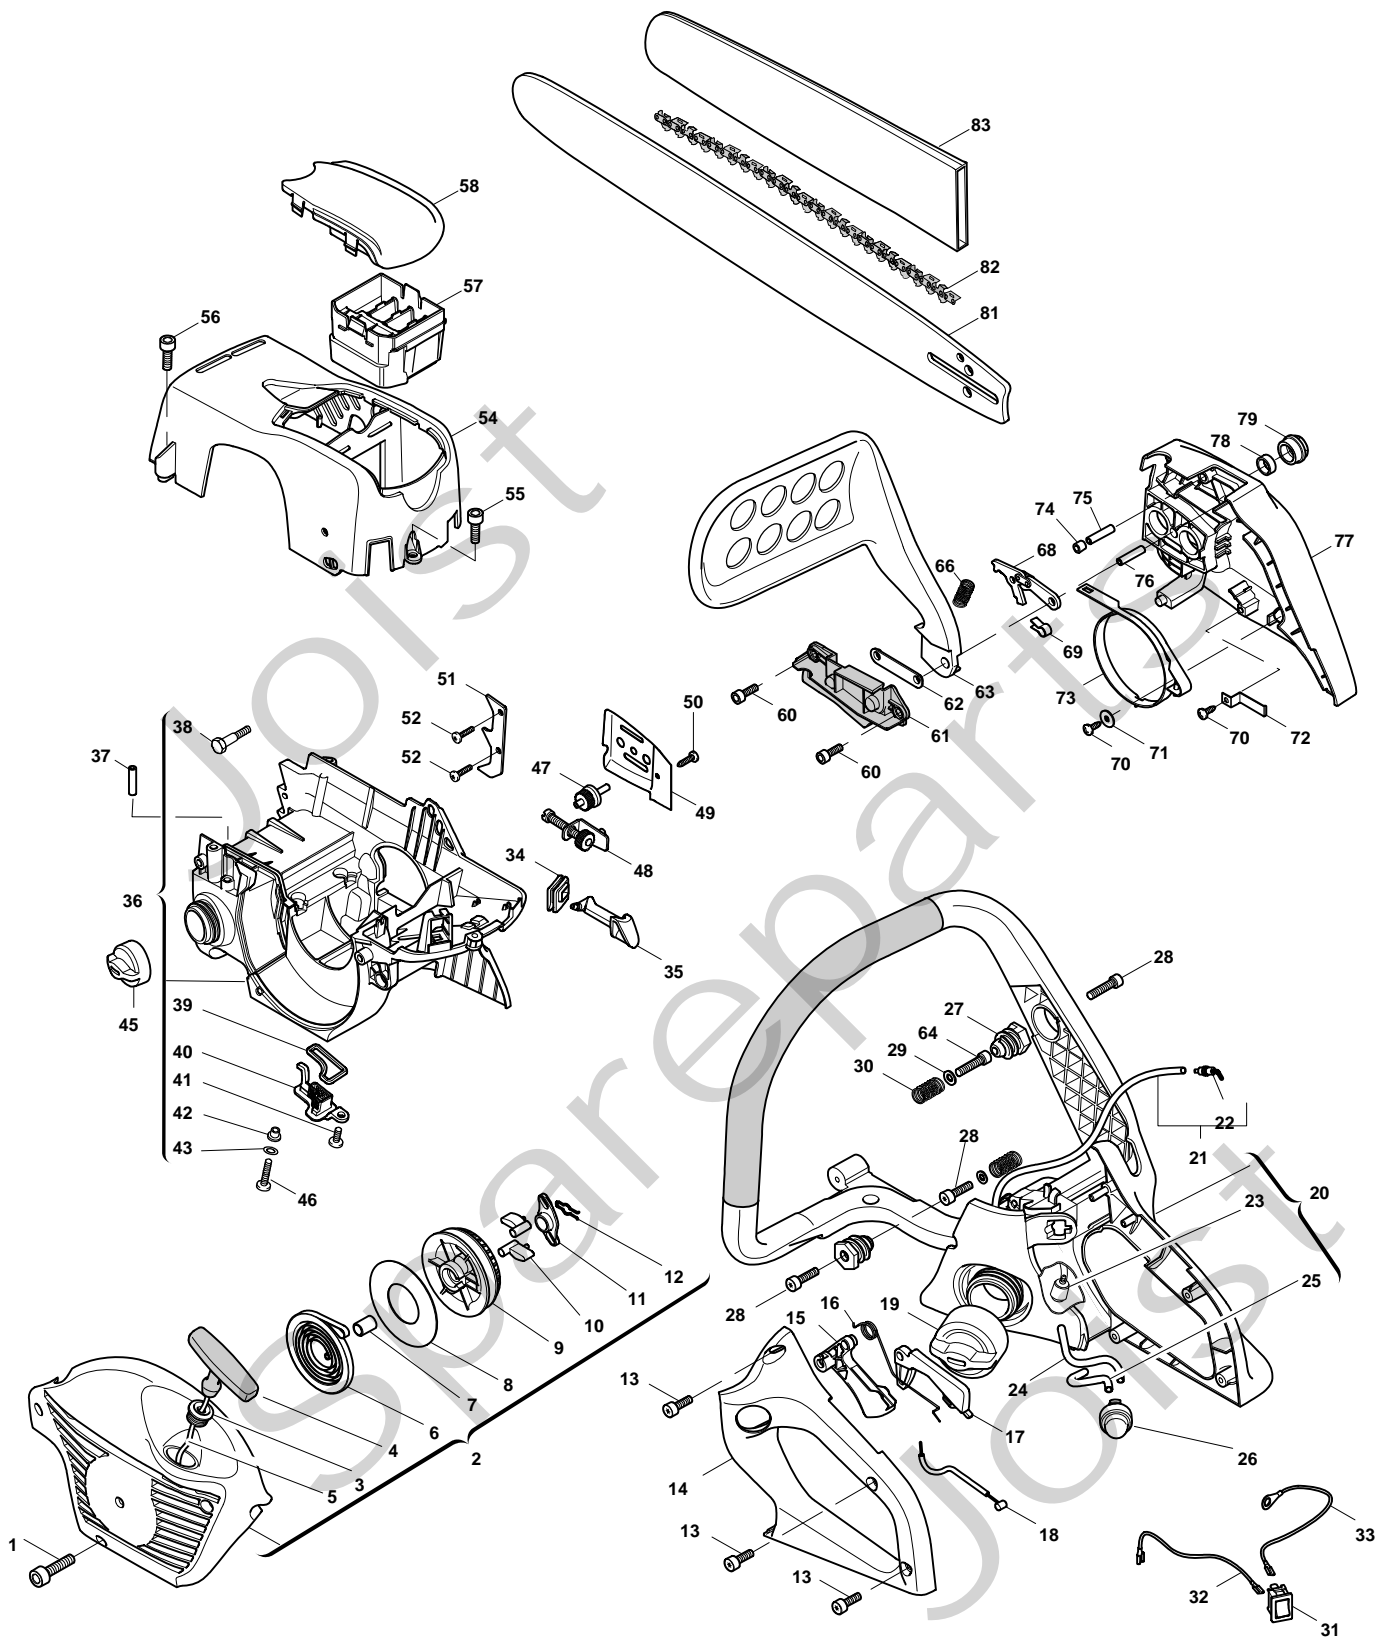

Genuine Spare Parts

SP 482

SP 482 - Model Year 2008

Pos. Fig.	Antal Quantity	Art No Part No	Benämning	Description	Anmärkning Notes
1	1	2432050	Mutter	Nut	
2	1	2312080	Bricka	Washer	
3	1	4541210/1	Svånghjul	Flywheel	
4	1	19035151/0	Tätningring	Seal Ring	
5	2	3112040	Kullager	Bearing	
6	1	23020006/0	Vevaxel	Crankshaft	
7	1	3114190	Nållager	Needle Bearing	
8	1	3151010	Kil	Flywheel Key	
9	2	3356020	Låsring	Circlip	
10	1	3158010	Kolvbult	Piston Pin D. 42	
11	1	23204000/0	Kolvring	Piston Ring	
12	1	83590001/0	Kolv kpl	Piston Assy	
13	1	83070001/0	Cylinder-kolv kpl	Cil.-Piston Assy	
14	1	23275001/0	Hylsa	Grommet	
15	1	2312090	Bricka	Washer	
16	1	83594501/0	Oljepump	Oil Pump	
17	2	12728220/0	Skruv	Screw	
18	1	23657000/0	Bricka	Washer	
19	1	23878000/0	Skruv	Screw	
20	1	83050001/0	Kopplingshjul	Drum Ass'Y, Clutch	
21	1	3114070	Nållager	Needle Bearing	
22	1	23657001/1	Bricka	Washer	
23	1	83215000/0	Koppling kpl	Clutch Ass.Y	
24	4	2135060	Skruv	Screw	
25	4	2330020	Bricka	Grower	
26	4	2312090	Bricka	Washer	
27	1	23082000/0	Stabilisator	Stabilizer	
28	2	23280000/0	Packning	Gasket	
29	2	2132550	Skruv	Screw	
30	2	2321150	Bricka	Washer	
31	1	23044000/0	Elektronikspole	Electronic Coil	
32	1	3782470	Kabelhölje	Jacket Tube	
33	1	3745130	Hylsa	Grommet	
34	1	3657050	Tändstiftsfjäder	Spark Plug Spring	
35	1	3748880	Tändstiftshatt	Spark Plug Cover	
36	2	2317110	Bricka	Washer	
37	1	3210024	Tändstift	Spark Plug	
38	1	23107500/0	Luftledare	Air Conveyor	
39	2	12728220/0	Skruv	Screw	
40	2	23280003/0	Packning	Gasket	
41	1	23160050/0	Värmskydd	Heat Block	
42	2	2670290	Mutter	Nut	
43	1	23073500/0	Insugningsrör	Intake Manifold	
44	1	23725000/0	Isolersvamp	Sponge Insulating Separator	
45	2	2135050	Skruv	Screw	
46	1	23280004/0	Packning	Carburetor Gasket	
47	1	23054001/3	Förgasare	Carburettor	Walbro WT 727C
48	1	23073501/0	Insugningsrör	Intake Manifold Assy	
49	2	2312090	Bricka	Washer	
50	2	2135200	Skruv	Screw	
51	1	23280001/0	Packning	Gasket	
52	2	23878002/0	Skruv	Screw	
53	1	23280005/0	Packning	Muffler Gasket	
54	1	23230001/0	Botten-ljuddämpare	Muffler Bottom	
56	1	2135180	Skruv	Screw	
57	1	23075000/0	Innanmäte-ljuddämpare	Muffler Inner Duct	
58	1	23109500/1	Lock	Cover	
59	2	2312090	Bricka	Washer	
60	2	2432040	Mutter	Nut	
61	1	19035153/0	Tätningring	Seal Ring	