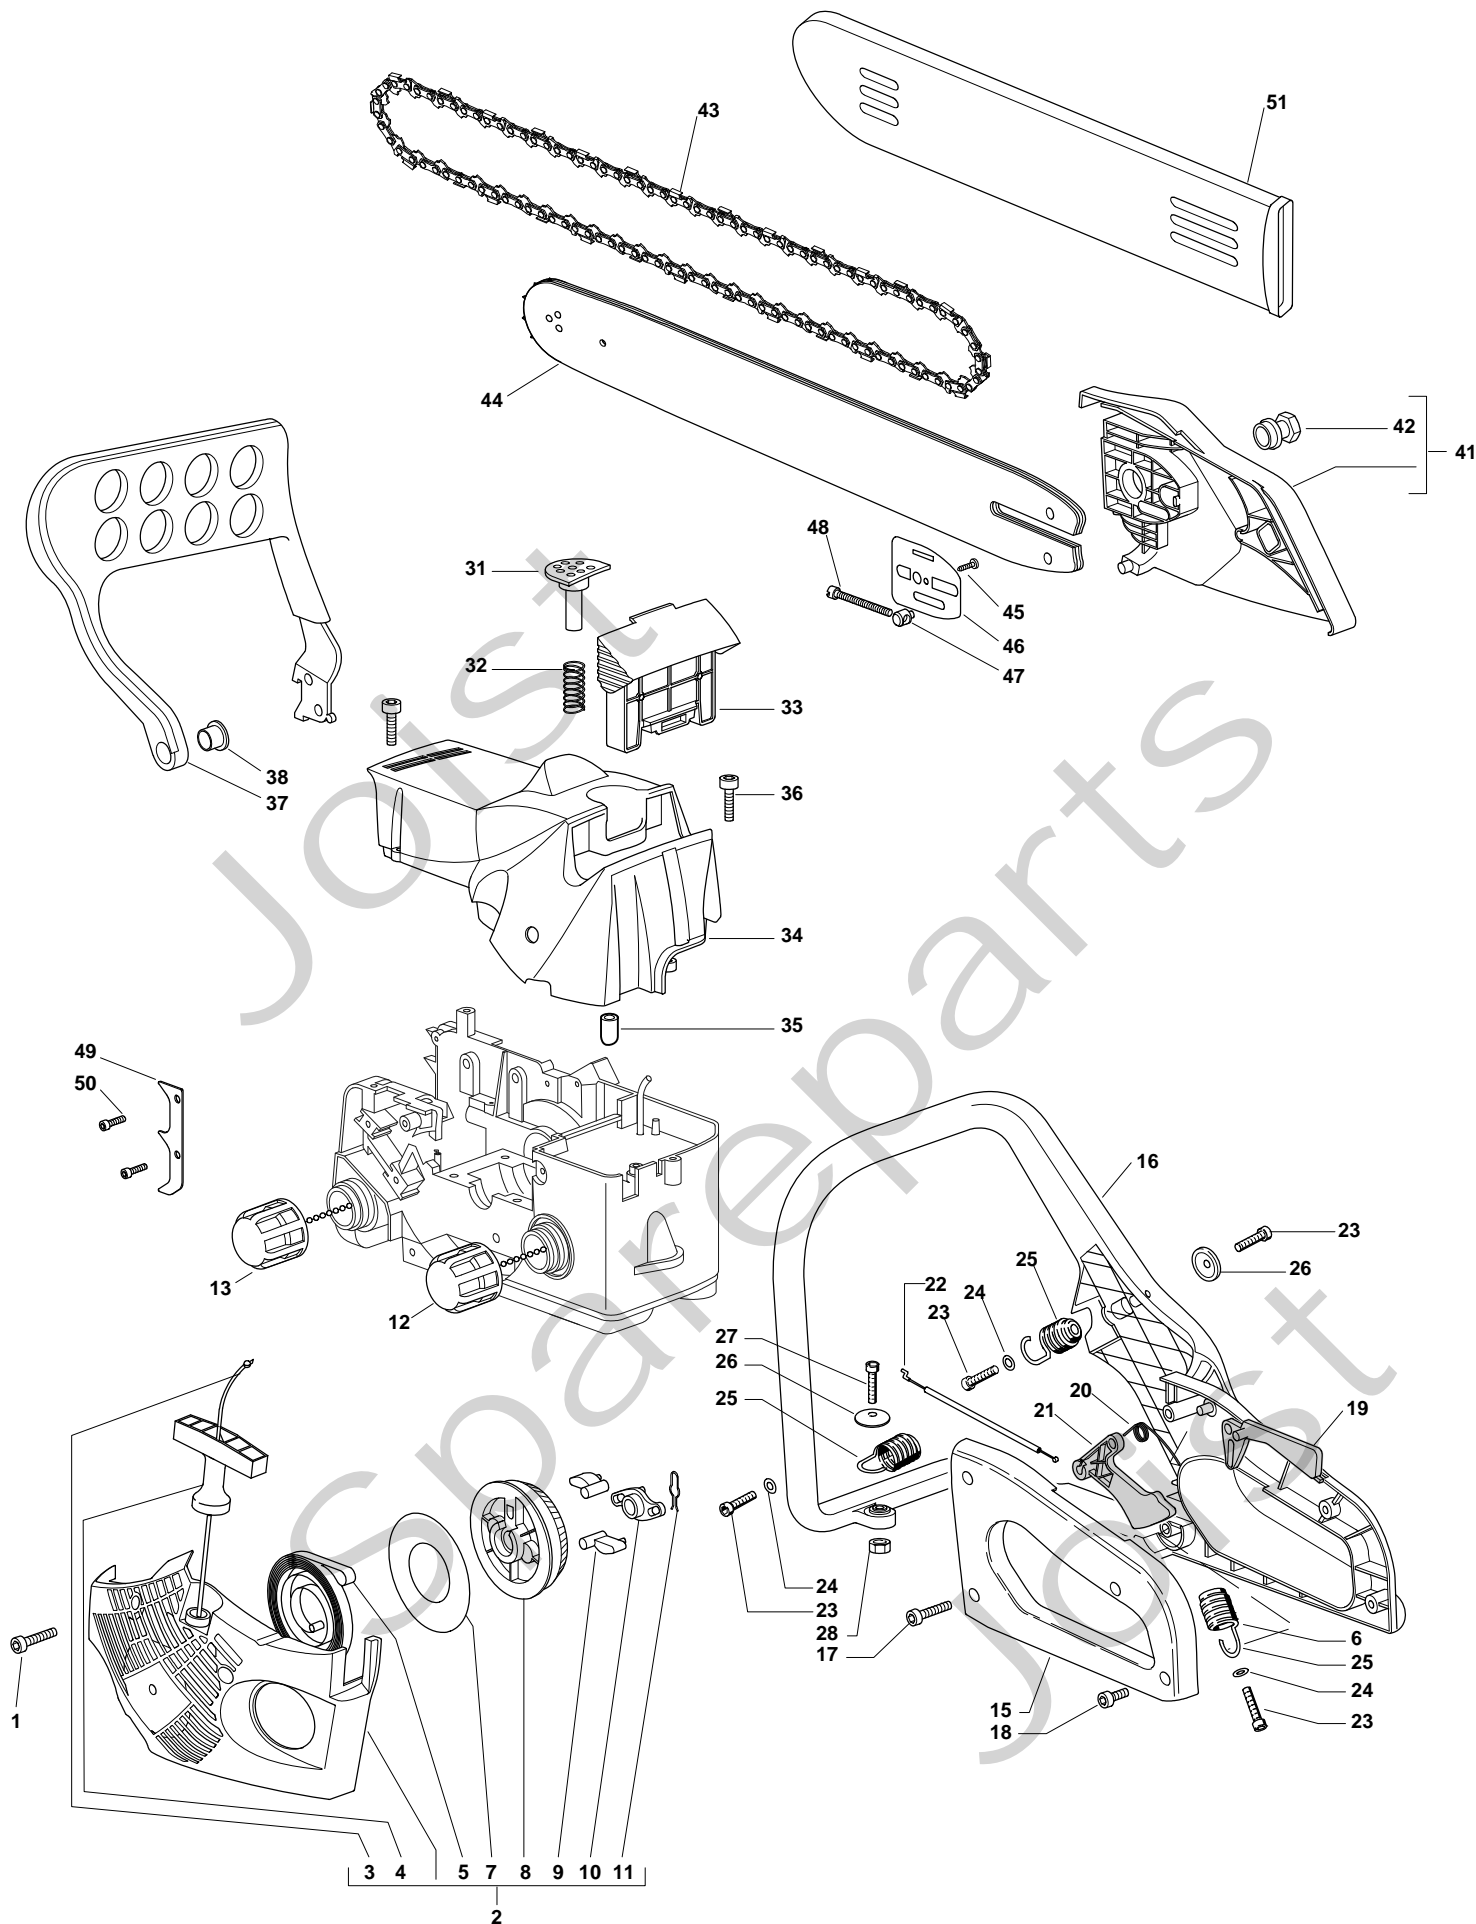

Genuine Spare Parts

SP 382

SP 382 - Model Year 2009

Pos. Fig.	Antal Quantity	Art No Part No	Benämning	Description	Anmärkning Notes
1	1	2432050	Mutter	Nut	
2	1	2312080	Bricka	Washer	
3	1	4541210/1	Svånghjul	Flywheel	
4	1	3151010	Kil	Flywheel Key	
5	1	3121071	Tätningring	Seal Ring	
6	1	3121072	Tätningring	Seal Ring	
7	2	3112030	Kullager	Ball Bearing	
8	2	3614480	Bricka	Washer	
9	1	323020015/0	Vevaxel	Crankshaft	
10	1	3750311	Pumplock	Oil Pump Cap	
11	1	2123020	Skruv	Screw	
12	1	383590005/0	Kolv kpl	Piston Assy D.39	
13	1	3158260	Kolvbult	Piston Pin	
14	2	3356050	Låsring	Circlip	
15	2	123204003/0	Kolvring	Piston Ring D. 39	
16	1	383070005/0	Cylinderklåpa	Cylinder-Piston Assy D.39	
17	2	3721560	Packning	Gasket	
18	4	2135060	Skruv	Screw	
19	4	2330020	Bricka	Grower	
20	1	3210024	Tändstift	Spark Plug	
21	1	3748880	Tändstiftshatt	Spark Plug Cover	
22	1	3657050	Tändstiftsfjäder	Spark Plug Spring	
23	1	3211350/1	Elektronikspole	Electronic Coil	
24	2	2123140	Skruv	Screw	
25	2	2321150	Bricka	Washer	
26	1	3654480	Fjäder	Spring	
27	1	3211380	Jordkabel	Earth Cable	
28	1	3210970	Brytare	Stop Switch	
29	1	3211690	Jordkabel	Earth Cable	
31	2	2135040	Skruv	Screw	
32	1	183740004/1	Ljuddämpare	Muffler Assy	
33	1	123280022/0	Packning	Muffler Gasket	
34	1	1L3724300/1	Packning	Gasket	
35	1	3750180	Insugningsrör	Intake Manifold	
36	1	1L3724160/1	Packning	Gasket	
37	1	23054003/2	Förgasare	Carburettor	
38	1	8744781	Insugningsrör	Intake Manifold Assy	
39	2	2135210	Skruv	Screw	
40	1	3786130	Tube	Tube	
41	1	3745650	Hylsa	Grommet	
42	1	3743640	Chokearm	Choke Lever	
51	1	12000955/0	Låsring	Circlip	
52	1	3612620	Bricka	Washer	
53	1	4121208	Kedjedrev	Sproket 3/8" Mini	
54	1	3114190	Nållager	Needle Bearing	
55	1	4252200/1	Koppling kpl	Clutch Assy	
57	1	3614740	Bromsband	Brake Band	
58	1	2312150	Bricka	Washer	
59	1	2123060	Skruv	Screw	
60	1	3654570	Fjäder	Spring	
61	1	4252310	Kedjebromsarm	Chain Brake Lever	
62	1	3614490	Plåt	Plate	
63	1	3180500	Sprint	Roller 5X19,8	
64	1	3180510	Sprint	Roller 6X21,8	
65	1	3614780	Fjäder	Spring	
66	1	3750117	Cylinderklåpa	Cylinder Cover	
67	2	2123100	Skruv	Screw	
71	1	2123020	Skruv	Screw	
72	1	3614810	Retainer	Retainer	
73	1	3744790	Spacer	Spacer	
74	1	4252220	Oljepump	Oil Pump	
81	1	23878001/0	Skruv	Screw	
82	1	23650100/0	Bar Screw Support	Bar Screw Support	
83	1	3741367	Lock	Cap For Oil Delivery	
84	1	3614930	Insert	Insert	
85	1	383867000/0	Tube Ass.Y For Oil Breather	Tube Ass.Y For Oil Breather	
86	1	4253680	Andningsventil	Breather Valve Assy	
87	1	3786050	Bränsleslang	Fuel Line	
88	1	4253290	Bränslefilter	Intake Filter	
89	1	383057001/2	Vevhus	Crankcase	
91	1	3744870	Primer	Primer	
92	1	8724091	Membran-packn.sats	Diaphragm-Gasket Set	
93	1	383303514/0	Packning	Gasket Set	