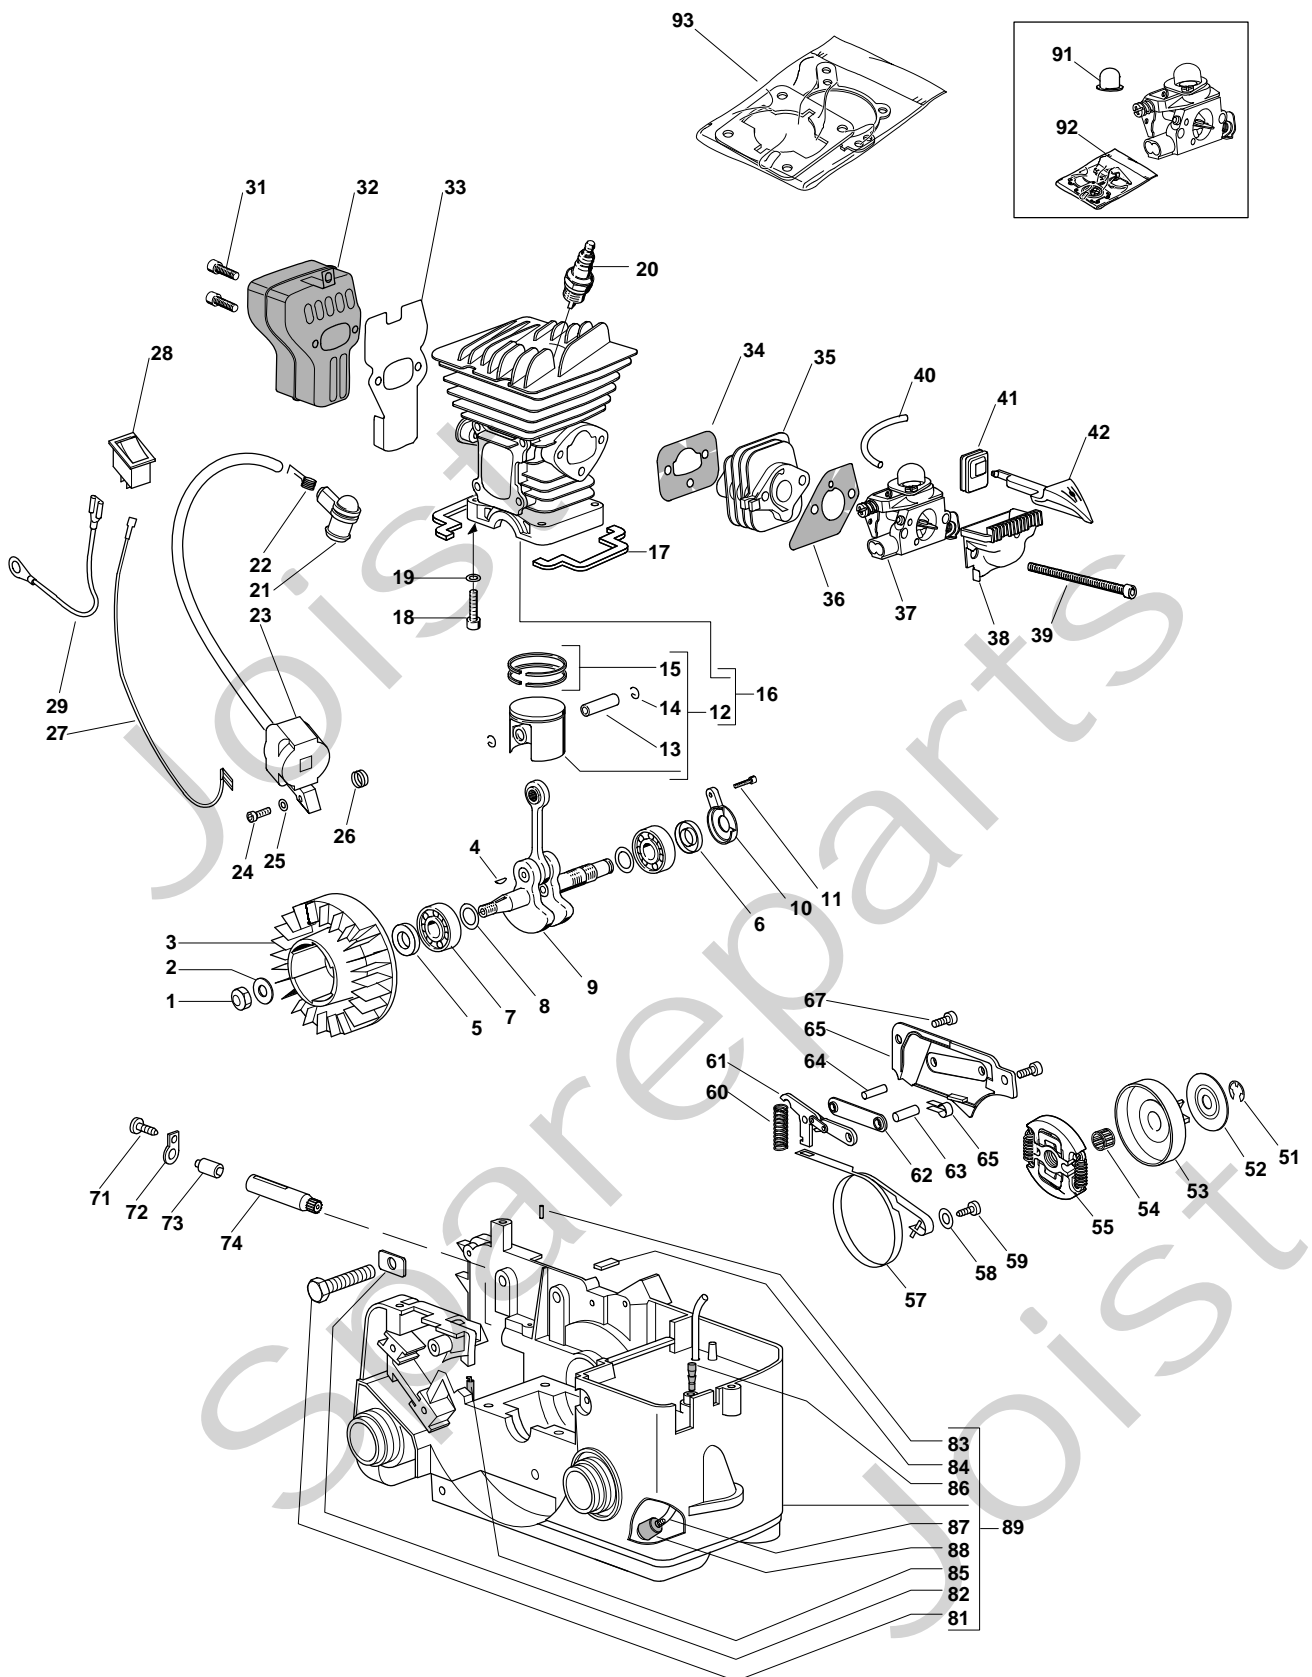

Genuine Spare Parts

SP 382

SP 382 - Model Year 2009

Pos. Fig.	Antal Quantity	Art No Part No	Benämning	Description	Anmärkning Notes
1	1	2432050	Mutter	Nut	
2	1	2312080	Bricka	Washer	
3	1	4541210/1	Svånghjul	Flywheel	
4	1	3151010	Kil	Flywheel Key	
5	1	3121071	Tätningring	Seal Ring	
6	1	3121072	Tätningring	Seal Ring	
7	2	3112030	Kullager	Ball Bearing	
8	2	3614480	Bricka	Washer	
9	1	323020015/0	Vevaxel	Crankshaft	
10	1	3750311	Pumplock	Oil Pump Cap	
11	1	2123020	Skruv	Screw	
12	1	383590005/0	Kolv kpl	Piston Assy D.39	
13	1	3158260	Kolvbult	Piston Pin	
14	2	3356050	Låsring	Circlip	
15	2	123204003/0	Kolvring	Piston Ring D. 39	
16	1	383070005/0	Cylinderklåpa	Cylinder-Piston Assy D.39	
17	2	3721560	Packning	Gasket	
18	4	2135060	Skruv	Screw	
19	4	2330020	Bricka	Grower	
20	1	3210024	Tändstift	Spark Plug	
21	1	3748880	Tändstiftshatt	Spark Plug Cover	
22	1	3657050	Tändstiftsfjäder	Spark Plug Spring	
23	1	3211350/1	Elektronikspole	Electronic Coil	
24	2	2123140	Skruv	Screw	
25	2	2321150	Bricka	Washer	
26	1	3654480	Fjäder	Spring	
27	1	3211380	Jordkabel	Earth Cable	
28	1	3210970	Brytare	Stop Switch	
29	1	3211690	Jordkabel	Earth Cable	
31	2	2135040	Skruv	Screw	
32	1	183740004/1	Ljuddämpare	Muffler Assy	
33	1	123280022/0	Packning	Muffler Gasket	
34	1	1L3724300/1	Packning	Gasket	
35	1	3750180	Insugningsrör	Intake Manifold	
36	1	1L3724160/1	Packning	Gasket	
37	1	23054003/2	Förgasare	Carburettor	
38	1	8744781	Insugningsrör	Intake Manifold Assy	
39	2	2135210	Skruv	Screw	
40	1	3786130	Tube	Tube	
41	1	3745650	Hylsa	Grommet	
42	1	3743640	Chokearm	Choke Lever	
51	1	12000955/0	Låsring	Circlip	
52	1	3612620	Bricka	Washer	
53	1	4121208	Kedjedrev	Sproket 3/8" Mini	
54	1	3114190	Nållager	Needle Bearing	
55	1	4252200/1	Koppling kpl	Clutch Assy	
57	1	3614740	Bromsband	Brake Band	
58	1	2312150	Bricka	Washer	
59	1	2123060	Skruv	Screw	
60	1	3654570	Fjäder	Spring	
61	1	4252310	Kedjebromsarm	Chain Brake Lever	
62	1	3614490	Plåt	Plate	
63	1	3180500	Sprint	Roller 5X19,8	
64	1	3180510	Sprint	Roller 6X21,8	
65	1	3614780	Fjäder	Spring	
66	1	3750117	Cylinderklåpa	Cylinder Cover	
67	2	2123100	Skruv	Screw	
71	1	2123020	Skruv	Screw	
72	1	3614810	Retainer	Retainer	
73	1	3744790	Spacer	Spacer	
74	1	4252220	Oljepump	Oil Pump	
81	1	23878001/0	Skruv	Screw	
82	1	23650100/0	Bar Screw Support	Bar Screw Support	
83	1	3741367	Lock	Cap For Oil Delivery	
84	1	3614930	Insert	Insert	
85	1	383867000/0	Tube Ass.Y For Oil Breather	Tube Ass.Y For Oil Breather	
86	1	4253680	Andningsventil	Breather Valve Assy	
87	1	3786050	Bränsleslang	Fuel Line	
88	1	4253290	Bränslefilter	Intake Filter	
89	1	383057001/2	Vevhus	Crankcase	
91	1	3744870	Primer	Primer	
92	1	8724091	Membran-packn.sats	Diaphragm-Gasket Set	
93	1	383303514/0	Packning	Gasket Set	