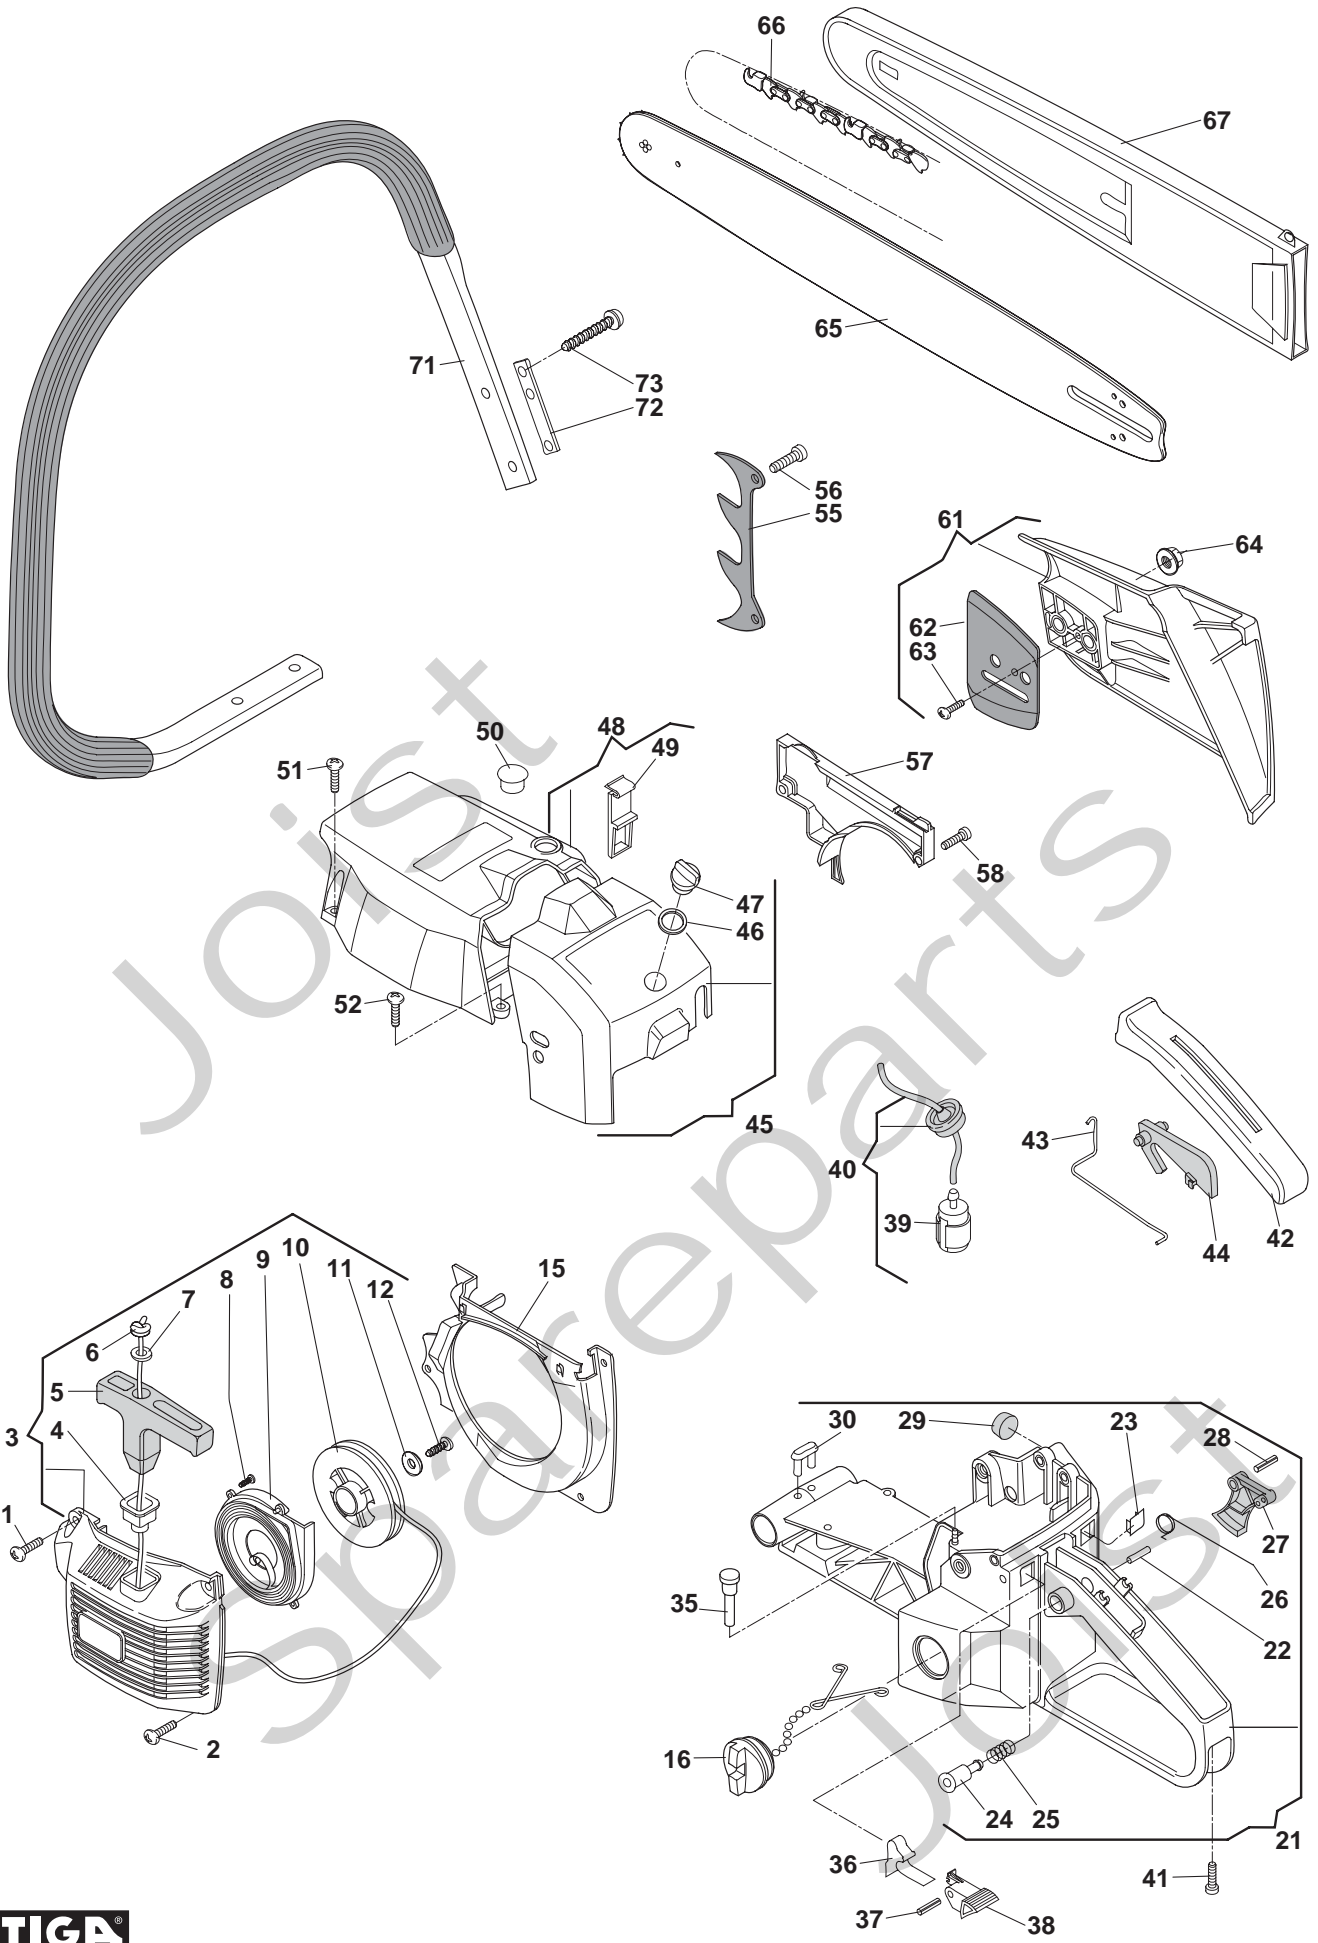

Genuine Spare Parts

Spareparts
Joist

Utgåva Issue		Bildnr Picture No		SP 680 KEDJESÅG		SP 680 CHAIN SAW		Sida Page	
2008- 12		2166						408	
Pos. Fig.	Antal/Quantity			Art nr Part No	Benämning	Description	Sats Kit	Anmärkning Notes	
	4162 -32	4162 -42							
1	1	1		6995142	Skruv	Screw			
2	3	3		6995050	Skruv	Screw			
3	1	1		6995157	Start kpl- gul	Starter assy		Inkl. pos 4 - 12	
4	1	1		6995049	• Hylsa	• Grommet			
5	1	1		6995125	• Starthandtag	• Starter handle			
6	1	1		6995124	• Startsnöre	• Starter cord			
7	1	1		6995076	• Bricka	• Washer			
8	2	2		6995061	• Skruv	• Screw			
9	1	1		6995123	• Returfjäder	• Rewind spring			
10	1	1		6995099	• Linhjul	• Starter pulley			
11	1	1		6995080	• Bricka	• Washer			
12	1	1		6995023	• Skruv	• Screw			
15	1	1		6995131	Luftplåt	Air conveyor			
16	1	1		6995091	Tanklock	Fuel cap			
21	1	1		6995153	Handtag kpl	Handle assy		Inkl. pos 22 - 30	
22	1	1		6995082	• Hållare	• Retainer			
23	1	1		6995089	• Platta	• Plate			
24	1	1		6995073	• Knopp	• Knob			
25	1	1		6995072	• Fjäder	• Spring			
26	1	1		6995114	• Fjäder	• Spring			
27	1	1		6995134	• Gasreglage	• Throttle lever			
28	1	1		6995016	• Spännstift	• Spring pin			
29	1	1		6995034	• Dämpement	• Shock absorber			
30	1	1		6995063	• Dämpement	• Shock absorber			
35	1	1		6995092	Ventil	Breather valve			
36	1	1		6995115	Fjäder	Spring			
37	1	1		6995035	Stift	Pin			
38	1	1		6995090	Brytare	Switch			
39	1	1		6995069	• Bränslefilter	• Fuel filter			
40	1	1		6995116	Bränsleslang m.filter	Fule line w.filter		Inkl. pos 39	
41	1	1		6995113	Skruv	Screw			
42	1	1		6995154	Handtagslock	Handle cover			
43	1	1		6995052	Gasreglagelänk	Throttle rod			
44	1	1		6995135	Säkerhetsspärr	Safety lever			
45	1	1		6995158	Luftfilterkåpa- gul	Filer cover- yellow		Inkl. pos 46 - 47	
46	1	1		6995133	• Tätning	• Seal			
47	1	1		6995127	• Knopp	• Knob			
48	1	1		6995152	Cylinderkåpa- gul	Cylinder cover- yellow		Inkl. pos 49	
49	1	1		6995110	• Värmereglerare	• Heater regulator			
50	1	1		6995111	Gummihylsa	Rubber grommet			
51	1	1		6995012	Skruv	Screw			
52	2	2		6995010	Skruv	Screw			
55	1	1		6995060	Spikjärn	Spike			
56	2	2		6995031	Skruv	Screw			
57	1	1		6995161	Bromskåpa	Brake cover			
58	2	2		6995009	Skruv	Screw			
61	1	1		6995156	Kopplingshus- gul	Clutch housing- yellow		Inkl. pos 62 - 63	
62	1	1		6995118	• Svärdplåt	• Bar plate			
63	1	1		6995013	• Skruv	• Screw			
64	2	2		6995097	Mutter	Nut			
65	1	1		6995164	Svärd	Bar		20"	
65	1	1		6995316	Svärd	Bar		18"	
66	1	1		4113741	Kedja (72E)	Chain (72E)		73DP (3/8")	
66	1	1		4113742	Kedja (66E)	Chain (66E)		73DP (3/8")	
67	1	1		4181497	Kedjeskydd	Chain cover			
71	1	1		6995057	Handtag	Handle			
72	2	2		6995067	Platta	Plate			
73	4	4		6995002	Skruv	Screw			