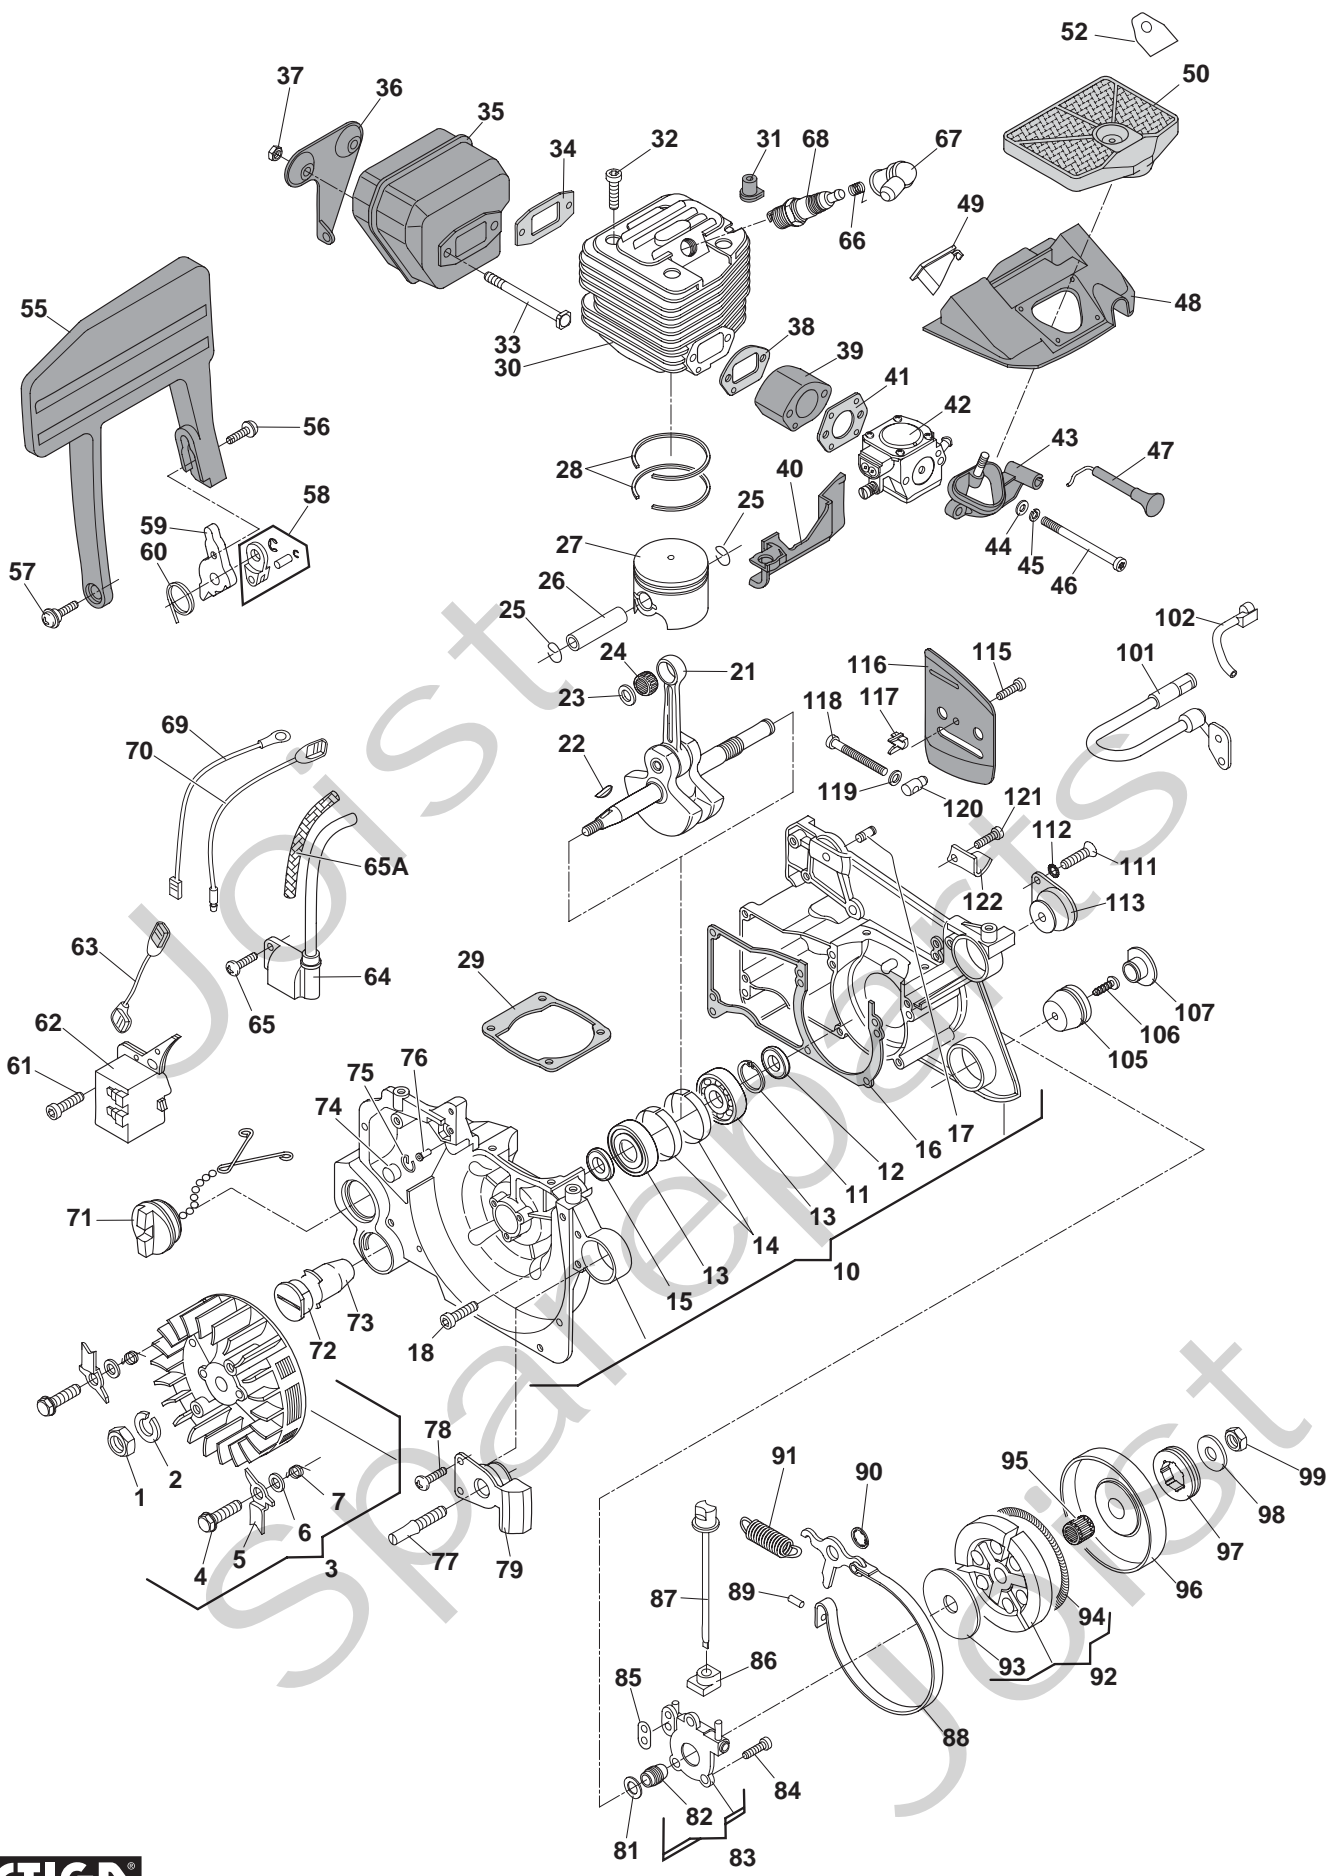

Genuine Spare Parts

Spareparts
Joist

Utgåva Issue		Bildnr Picture No		SP 680 KEDJESÅG		SP 680 CHAIN SAW		Sida Page	
2008- 12		2166						408	
Pos. Fig.	Antal/Quantity			Art nr Part No	Benämning	Description	Sats Kit	Anmärkning Notes	
	4162 -32	4162 -42							
1	1	1		6995142	Skruv	Screw			
2	3	3		6995050	Skruv	Screw			
3	1	1		6995157	Start kpl- gul	Starter assy		Inkl. pos 4 - 12	
4	1	1		6995049	• Hylsa	• Grommet			
5	1	1		6995125	• Starthandtag	• Starter handle			
6	1	1		6995124	• Startsnöre	• Starter cord			
7	1	1		6995076	• Bricka	• Washer			
8	2	2		6995061	• Skruv	• Screw			
9	1	1		6995123	• Returfjäder	• Rewind spring			
10	1	1		6995099	• Linhjul	• Starter pulley			
11	1	1		6995080	• Bricka	• Washer			
12	1	1		6995023	• Skruv	• Screw			
15	1	1		6995131	Luftplåt	Air conveyor			
16	1	1		6995091	Tanklock	Fuel cap			
21	1	1		6995153	Handtag kpl	Handle assy		Inkl. pos 22 - 30	
22	1	1		6995082	• Hållare	• Retainer			
23	1	1		6995089	• Platta	• Plate			
24	1	1		6995073	• Knopp	• Knob			
25	1	1		6995072	• Fjäder	• Spring			
26	1	1		6995114	• Fjäder	• Spring			
27	1	1		6995134	• Gasreglage	• Throttle lever			
28	1	1		6995016	• Spännstift	• Spring pin			
29	1	1		6995034	• Dämpement	• Shock absorber			
30	1	1		6995063	• Dämpement	• Shock absorber			
35	1	1		6995092	Ventil	Breather valve			
36	1	1		6995115	Fjäder	Spring			
37	1	1		6995035	Stift	Pin			
38	1	1		6995090	Brytare	Switch			
39	1	1		6995069	• Bränslefilter	• Fuel filter			
40	1	1		6995116	Bränsleslang m.filter	Fule line w.filter		Inkl. pos 39	
41	1	1		6995113	Skruv	Screw			
42	1	1		6995154	Handtagslock	Handle cover			
43	1	1		6995052	Gasreglagelänk	Throttle rod			
44	1	1		6995135	Säkerhetsspärr	Safety lever			
45	1	1		6995158	Luftfilterkåpa- gul	Filer cover- yellow		Inkl. pos 46 - 47	
46	1	1		6995133	• Tätning	• Seal			
47	1	1		6995127	• Knopp	• Knob			
48	1	1		6995152	Cylinderkåpa- gul	Cylinder cover- yellow		Inkl. pos 49	
49	1	1		6995110	• Värmereglerare	• Heater regulator			
50	1	1		6995111	Gummihylsa	Rubber grommet			
51	1	1		6995012	Skruv	Screw			
52	2	2		6995010	Skruv	Screw			
55	1	1		6995060	Spikjärn	Spike			
56	2	2		6995031	Skruv	Screw			
57	1	1		6995161	Bromskåpa	Brake cover			
58	2	2		6995009	Skruv	Screw			
61	1	1		6995156	Kopplingshus- gul	Clutch housing- yellow		Inkl. pos 62 - 63	
62	1	1		6995118	• Svärdplåt	• Bar plate			
63	1	1		6995013	• Skruv	• Screw			
64	2	2		6995097	Mutter	Nut			
65	1	1		6995164	Svärd	Bar		20"	
65	1	1		6995316	Svärd	Bar		18"	
66	1	1		4113741	Kedja (72E)	Chain (72E)		73DP (3/8")	
66	1	1		4113742	Kedja (66E)	Chain (66E)		73DP (3/8")	
67	1	1		4181497	Kedjeskydd	Chain cover			
71	1	1		6995057	Handtag	Handle			
72	2	2		6995067	Platta	Plate			
73	4	4		6995002	Skruv	Screw			