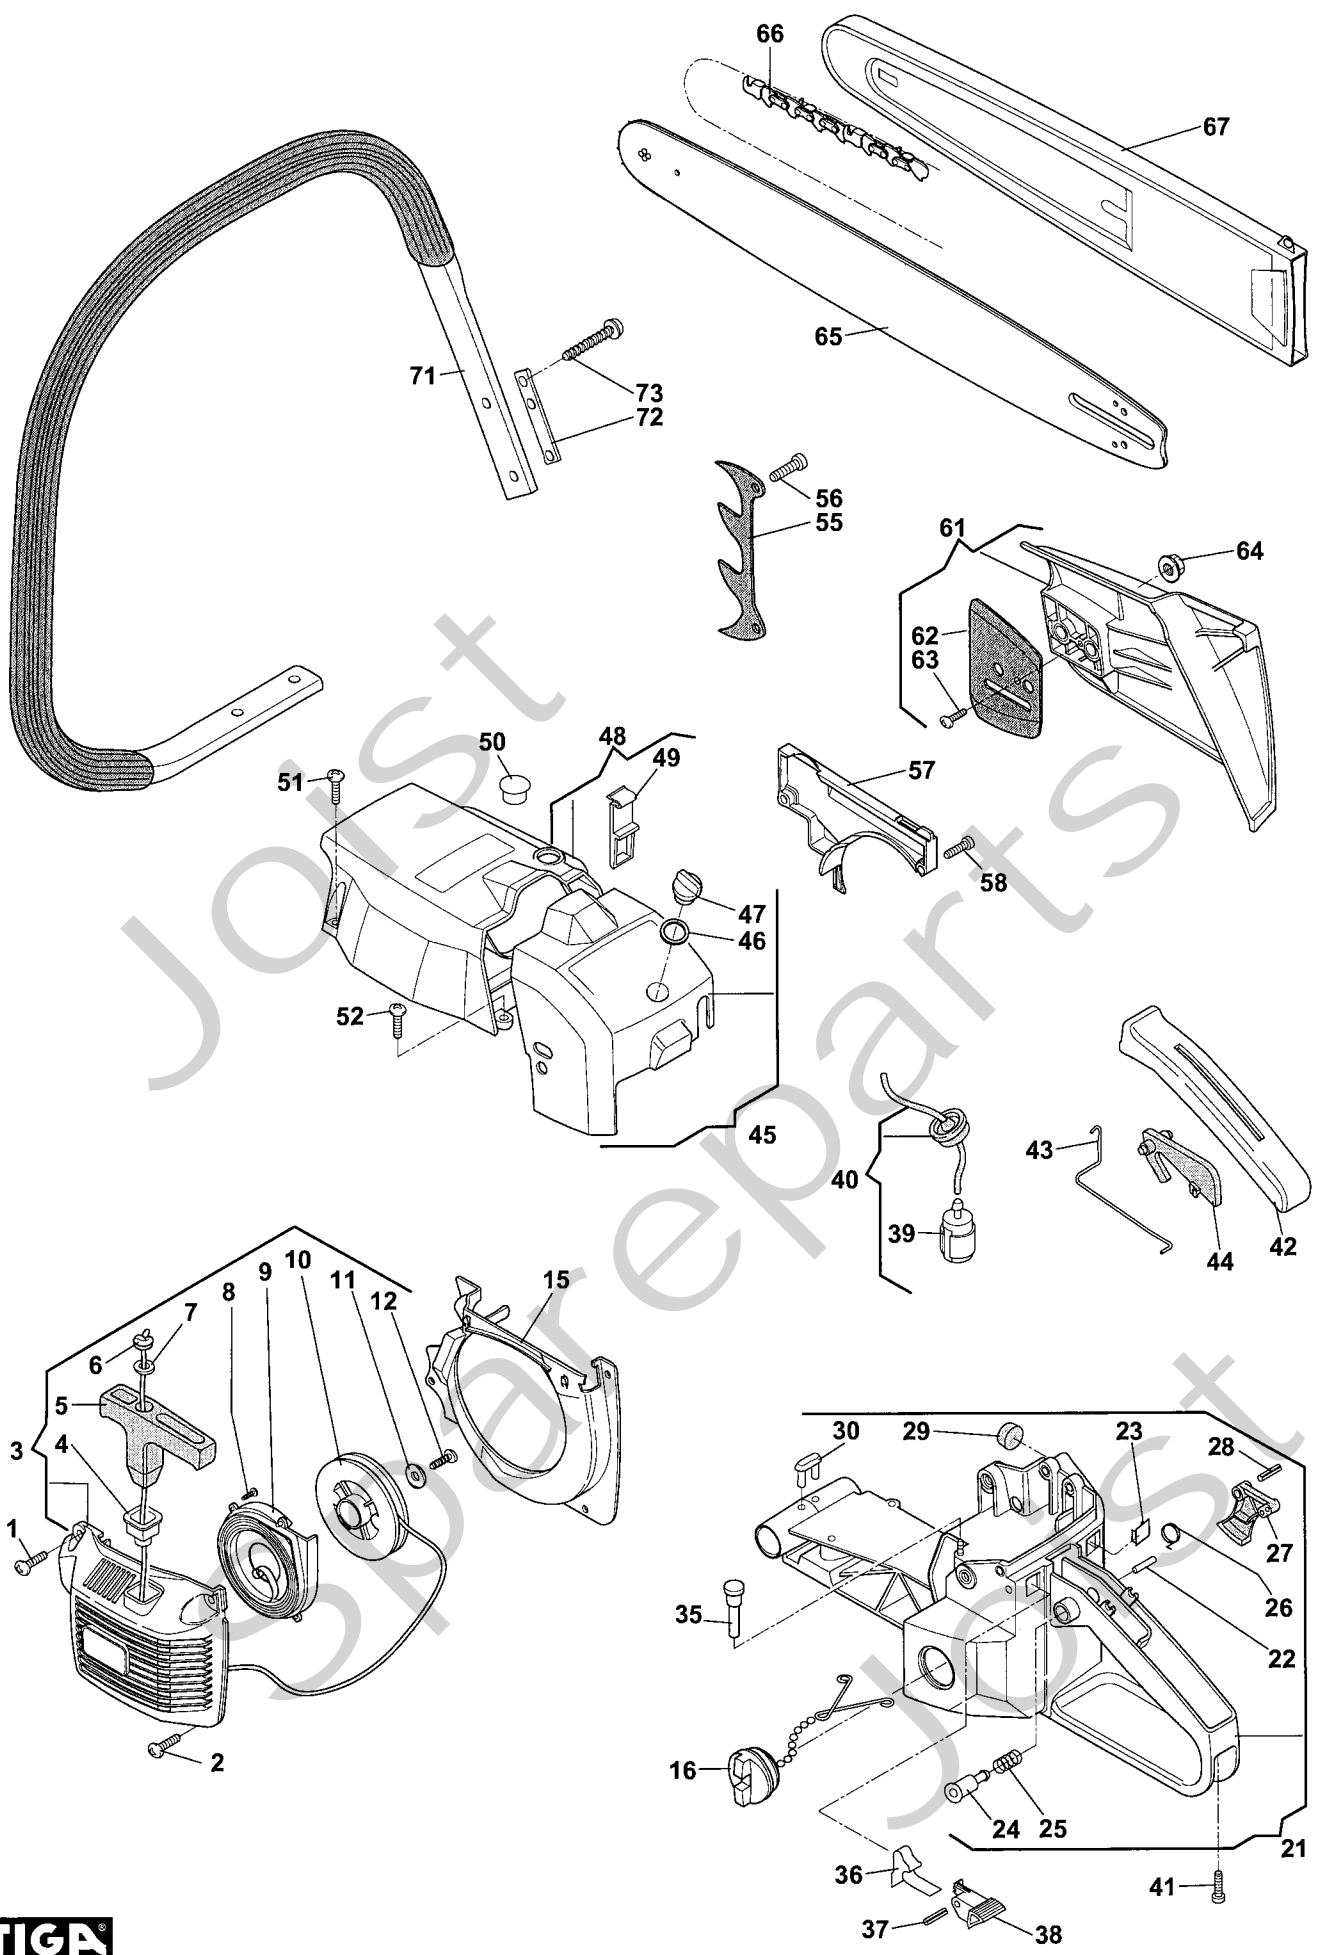

Genuine Spare Parts

Joist
Spareparts
Joist

Utgåva Issue		Bildnr Picture No		SP 680 CHASSI	SP 680 CHASSIS	Sida Page		
2006- 12		2166				380		
Pos. Fig.	Antal/Quantity			Art nr Part No	Benämning	Description	Sats Kit	Anmärkning Notes
	4162 -41							
X	1	1		6995142	Skruv	Screw		
X	2	3		6995050	Skruv	Screw		
X	3	1		6995157	Start kpl- gul	Starter assy		Inkl. pos 4 - 12
X	4	1		6995049	• Hylsa	• Grommet		
X	5	1		6995125	• Starthandtag	• Starter handle		
X	6	1		6995124	• Startsnöre	• Starter cord		
X	7	1		6995076	• Bricka	• Washer		
X	8	2		6995061	• Skruv	• Screw		
X	9	1		6995123	• Returfjäder	• Rewind spring		
X	10	1		6995099	• Linhjul	• Starter pulley		
X	11	1		6995080	• Bricka	• Washer		
X	12	1		6995023	• Skruv	• Screw		
X	15	1		6995131	Luftplåt	Air conveyor		
X	16	1		6995091	Tanklock	Fuel cap		
X	21	1		6995153	Handtag kpl	Handle assy		Inkl. pos 22 - 30
X	22	1		6995082	• Hållare	• Retainer		
X	23	1		6995089	• Platta	• Plate		
X	24	1		6995073	• Knopp	• Knob		
X	25	1		6995072	• Fjäder	• Spring		
X	26	1		6995114	• Fjäder	• Spring		
X	27	1		6995134	• Gasreglage	• Throttle lever		
X	28	1		6995016	• Spännstift	• Spring pin		
X	29	1		6995034	• Dämpement	• Shock absorber		
X	30	1		6995063	• Dämpement	• Shock absorber		
X	35	1		6995092	Ventil	Breather valve		
X	36	1		6995115	Fjäder	Spring		
X	37	1		6995035	Stift	Pin		
X	38	1		6995090	Brytare	Switch		
X	39	1		6995069	• Bränslefilter	• Fuel filter		
X	40	1		6995116	Bränsleslang m.filter	Fule line w.filter		Inkl. pos 39
X	41	1		6995113	Skruv	Screw		
X	42	1		6995154	Handtagslock	Handle cover		
X	43	1		6995052	Gasreglagelänk	Throttle rod		
X	44	1		6995135	Säkerhetsspärr	Safety lever		
X	45	1		6995158	Lufffilterkåpa- gul	Filer cover- yellow		Inkl. pos 46 - 47
X	46	1		6995133	• Tätning	• Seal		
X	47	1		6995127	• Knopp	• Knob		
X	48	1		6995152	Cylinderkåpa- gul	Cylinder cover- yellow		Inkl. pos 49
X	49	1		6995110	• Värmer reglerare	• Heater regulator		
X	50	1		6995111	Gummihylsa	Rubber grommet		
X	51	1		6995012	Skruv	Screw		
X	52	2		6995010	Skruv	Screw		
X	55	1		6995060	Spikjärn	Spike		
X	56	2		6995033	Skruv	Screw		
X	57	1		6995161	Bromskåpa	Brake cover		
X	58	2		6995009	Skruv	Screw		
X	61	1		6995156	Kopplingshus- gul	Clutch housing- yellow		Inkl. pos 62 - 63
X	62	1		6995118	• Svärdblåt	• Bar plate		
X	63	1		6995013	• Skruv	• Screw		
X	64	2		6995097	Mutter	Nut		
X	65	1		6995164	Svärd	Bar		20" (3/8" x 0.058)
X	66	1		1911- 4528- 01	Kedja (72E)	Chain (72E)		73DP (3/8")
X	67	1		1911- 4250- 01	Kedjeskydd	Chain cover		
X	71	1		6995057	Handtag	Handle		
X	72	2		6995067	Platta	Plate		
X	73	4		6995002	Skruv	Screw		