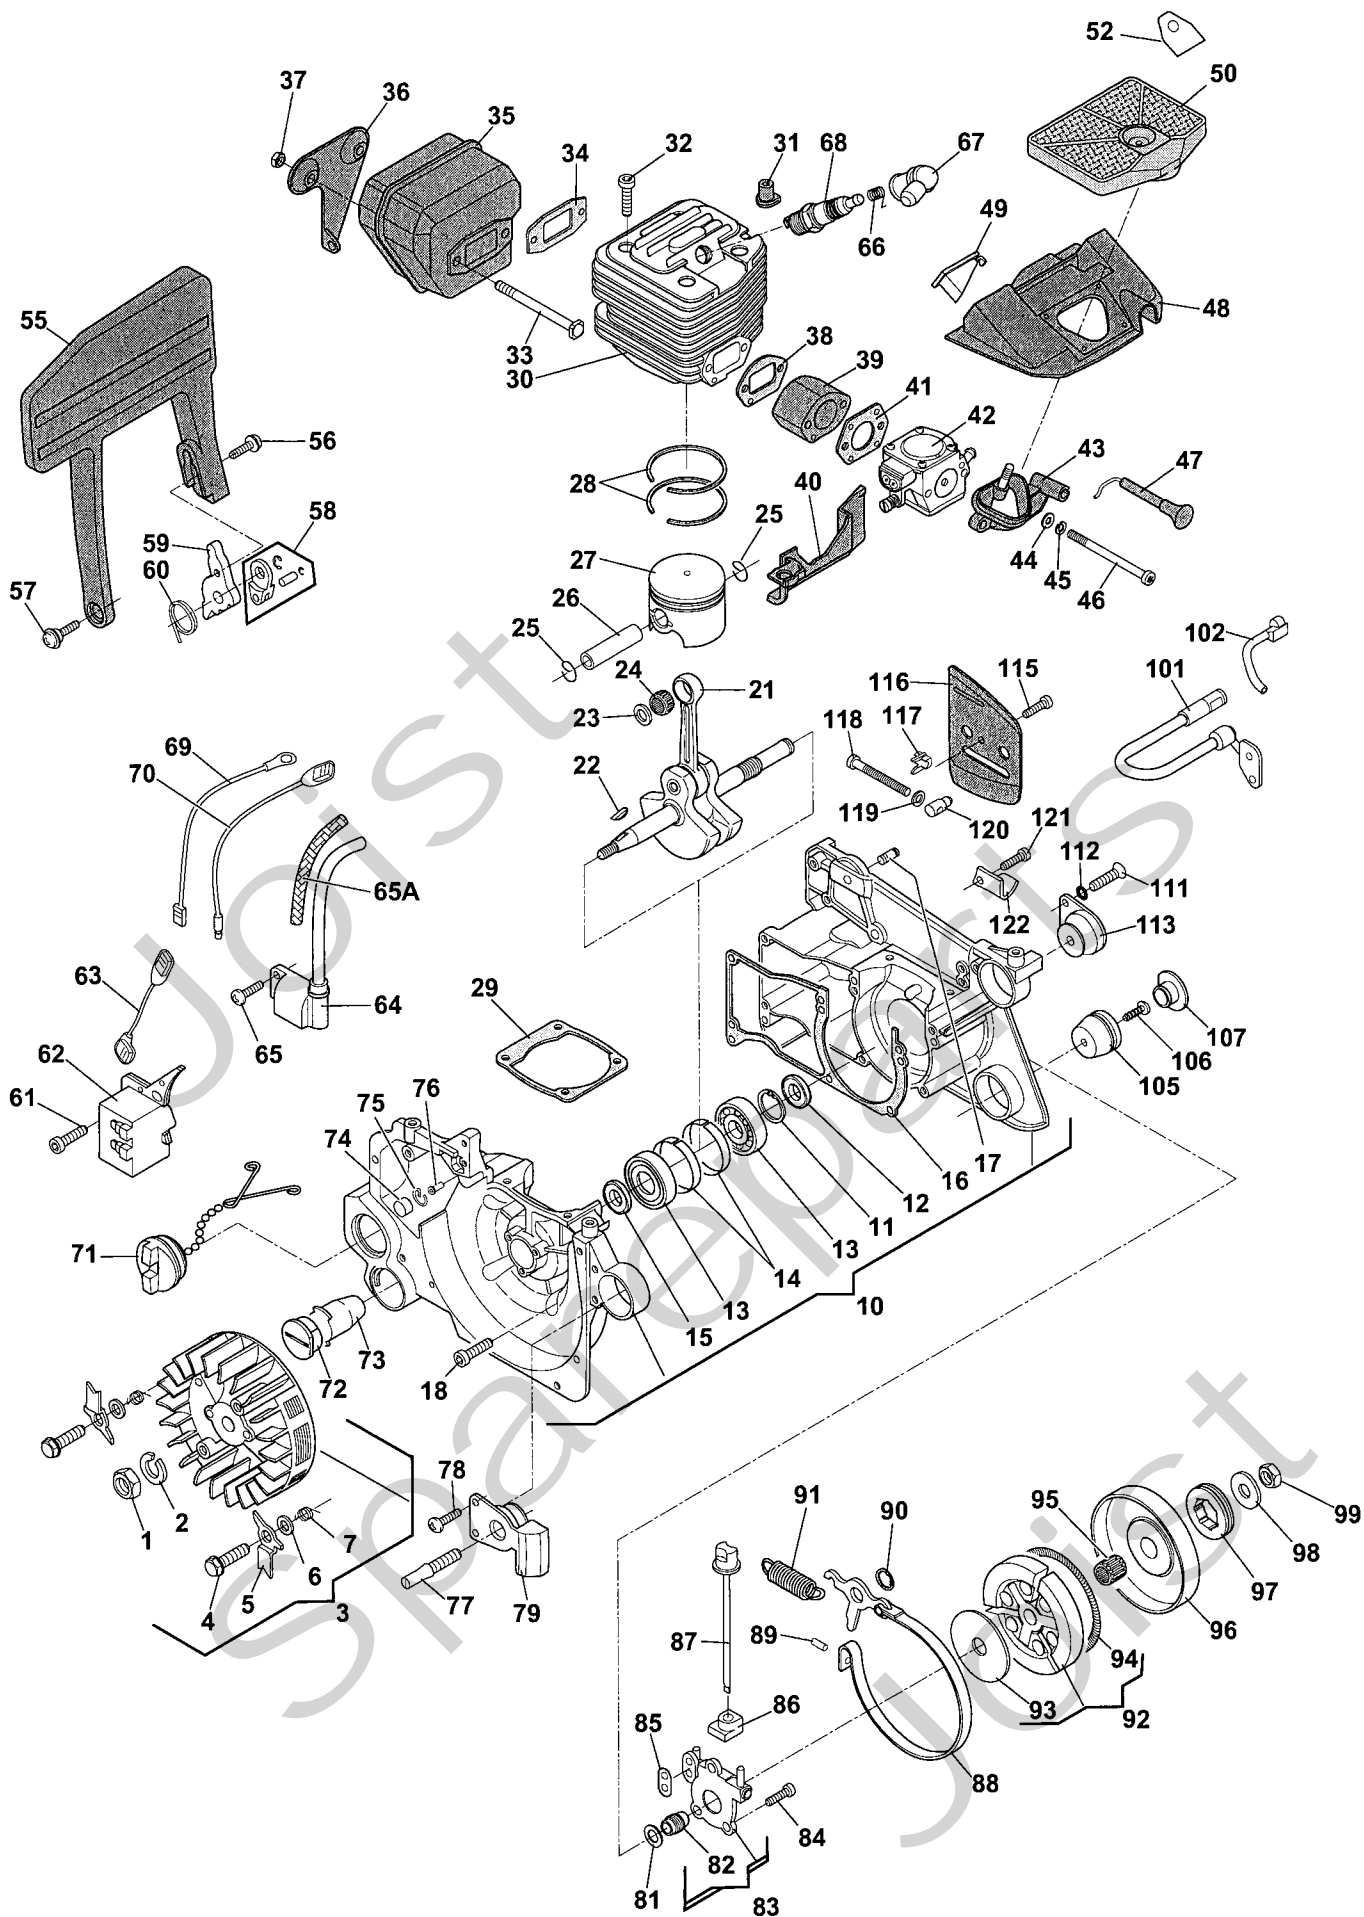

Genuine Spare Parts

Joist
Spareparts
Joist

Utgåva Issue		Bildnr Picture No		SP 680 CHASSI	SP 680 CHASSIS	Sida Page		
2006- 12		2166				380		
Pos. Fig.	Antal/Quantity			Art nr Part No	Benämning	Description	Sats Kit	Anmärkning Notes
	4162 -41							
X	1	1		6995142	Skruv	Screw		
X	2	3		6995050	Skruv	Screw		
X	3	1		6995157	Start kpl- gul	Starter assy		Inkl. pos 4 - 12
X	4	1		6995049	• Hylsa	• Grommet		
X	5	1		6995125	• Starthandtag	• Starter handle		
X	6	1		6995124	• Startsnöre	• Starter cord		
X	7	1		6995076	• Bricka	• Washer		
X	8	2		6995061	• Skruv	• Screw		
X	9	1		6995123	• Returfjäder	• Rewind spring		
X	10	1		6995099	• Linhjul	• Starter pulley		
X	11	1		6995080	• Bricka	• Washer		
X	12	1		6995023	• Skruv	• Screw		
X	15	1		6995131	Luftplåt	Air conveyor		
X	16	1		6995091	Tanklock	Fuel cap		
X	21	1		6995153	Handtag kpl	Handle assy		Inkl. pos 22 - 30
X	22	1		6995082	• Hållare	• Retainer		
X	23	1		6995089	• Platta	• Plate		
X	24	1		6995073	• Knopp	• Knob		
X	25	1		6995072	• Fjäder	• Spring		
X	26	1		6995114	• Fjäder	• Spring		
X	27	1		6995134	• Gasreglage	• Throttle lever		
X	28	1		6995016	• Spännstift	• Spring pin		
X	29	1		6995034	• Dämpement	• Shock absorber		
X	30	1		6995063	• Dämpement	• Shock absorber		
X	35	1		6995092	Ventil	Breather valve		
X	36	1		6995115	Fjäder	Spring		
X	37	1		6995035	Stift	Pin		
X	38	1		6995090	Brytare	Switch		
X	39	1		6995069	• Bränslefilter	• Fuel filter		
X	40	1		6995116	Bränsleslang m.filter	Fule line w.filter		Inkl. pos 39
X	41	1		6995113	Skruv	Screw		
X	42	1		6995154	Handtagslock	Handle cover		
X	43	1		6995052	Gasreglagelänk	Throttle rod		
X	44	1		6995135	Säkerhetsspärr	Safety lever		
X	45	1		6995158	Lufffilterkåpa- gul	Filer cover- yellow		Inkl. pos 46 - 47
X	46	1		6995133	• Tätning	• Seal		
X	47	1		6995127	• Knopp	• Knob		
X	48	1		6995152	Cylinderkåpa- gul	Cylinder cover- yellow		Inkl. pos 49
X	49	1		6995110	• Värmer reglerare	• Heater regulator		
X	50	1		6995111	Gummihylsa	Rubber grommet		
X	51	1		6995012	Skruv	Screw		
X	52	2		6995010	Skruv	Screw		
X	55	1		6995060	Spikjärn	Spike		
X	56	2		6995033	Skruv	Screw		
X	57	1		6995161	Bromskåpa	Brake cover		
X	58	2		6995009	Skruv	Screw		
X	61	1		6995156	Kopplingshus- gul	Clutch housing- yellow		Inkl. pos 62 - 63
X	62	1		6995118	• Svärdblåt	• Bar plate		
X	63	1		6995013	• Skruv	• Screw		
X	64	2		6995097	Mutter	Nut		
X	65	1		6995164	Svärd	Bar		20" (3/8" x 0.058)
X	66	1		1911- 4528- 01	Kedja (72E)	Chain (72E)		73DP (3/8")
X	67	1		1911- 4250- 01	Kedjeskydd	Chain cover		
X	71	1		6995057	Handtag	Handle		
X	72	2		6995067	Platta	Plate		
X	73	4		6995002	Skruv	Screw		