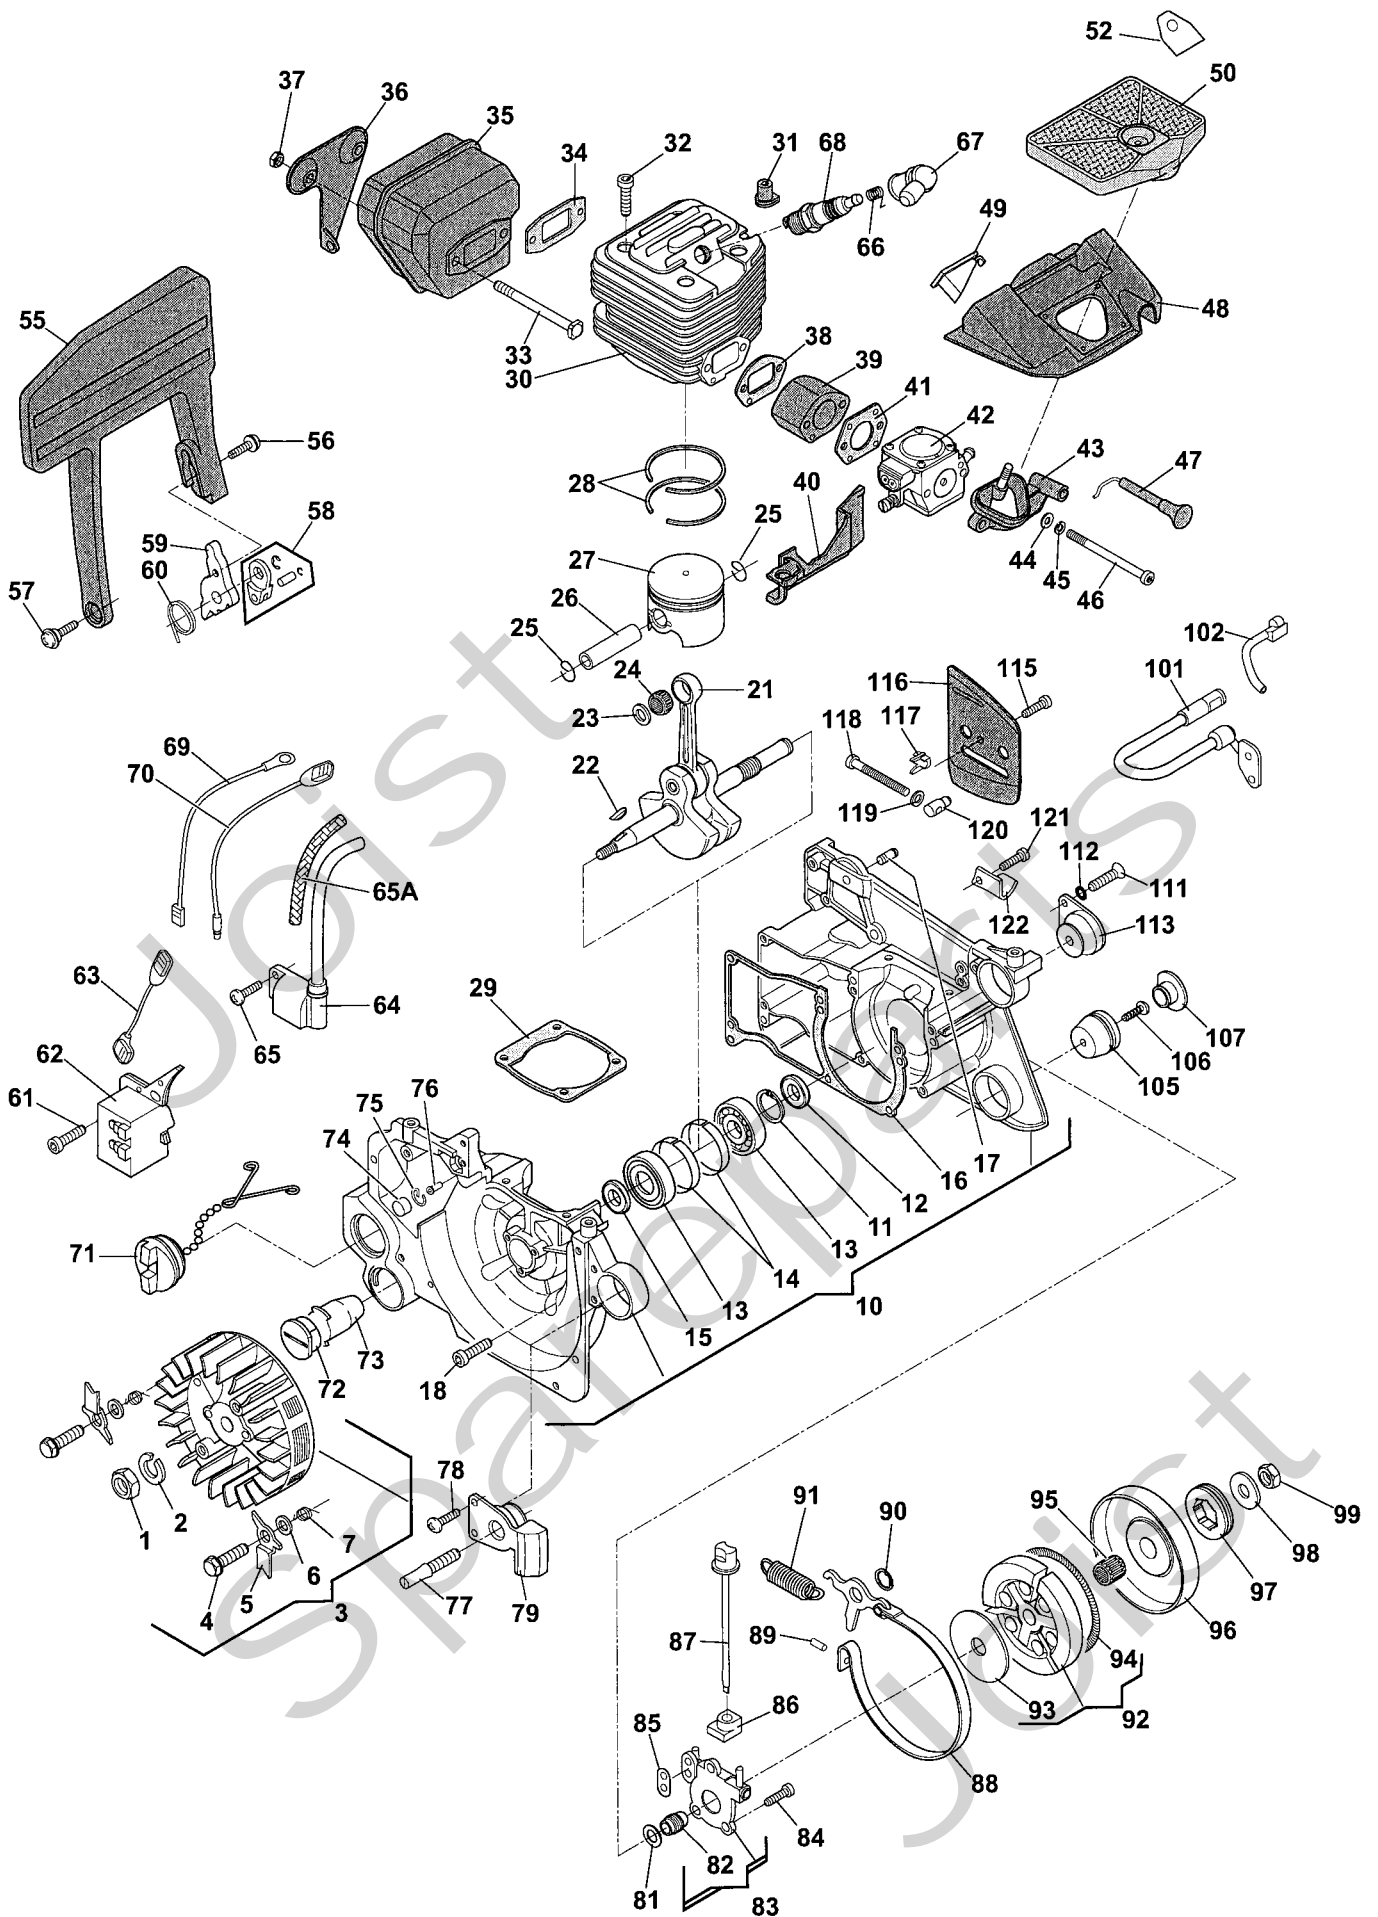

Utgåva Issue 2006-12	Bildnr Picture No 2167	SP 680 MOTOR	SP 680 ENGINE	Sida Page 384

Pos. Fig.	Antal/Quantity				Art nr Part No	Benämning	Description	Sats Kit	Anmärkning Notes
	4162 -41								
X 70	1				6995048	Jordkabel.....	Earth cable.....		
X 71	1				6995109	Tanklock.....	Tank cap.....		
X 72	2				6995155	Plugg.....	Welch plug.....		
X 73	2				6995036	Dämpement.....	Shock absorber.....		
X 74	1				6995087	Ventil.....	Valve.....		
X 75	1				6995088	Hållare.....	Retainer.....		
X 76	1				6995081	Ventil.....	Valve.....		
X 77	2				6995040	Pinnbult.....	Pin.....		
X 78	2				6995032	Skruv.....	Screw.....		
X 79	1				6995037	Dämpement.....	Shock absorber.....		
X 81	0-2				6995019	Bricka.....	Washer.....		
X 82	1				6995119	Skruv.....	Screw.....		
X 83	1				6995140	Oljepump.....	Oil pump.....		
X 84	3				6995011	Skruv.....	Screw.....		
X 85	1				6995120	Packning.....	Gasket.....		
X 86	1				6995121	Gummihylsa.....	Grommet.....		
X 87	1				6995122	Regleraxel.....	Adjusting pin.....		
X 88	1				6995106	Bromsband.....	Brake band.....		
X 89	1				1911-4487-01	Pinne.....	Pin.....		
X 90	2				6995015	Låsring.....	Lock ring.....		
X 91	1				6995059	Fjäder.....	Spring.....		
X 92	1				6995043	Koppling kpl.....	Clutch assy.....		Inkl. pos 93 - 94
X 93	1				6995044	• Bricka.....	• Washer.....		
X 94	1				6995095	• Fjäder.....	• Spring.....		
X 95	1				6995079	Nållager.....	Needle bearing.....		
X 96	1				6995094	Kopplingshjul.....	Clutch drum.....		
X 97	1				6995128	Drev.....	Gear.....		
X 98	1				6995096	Bricka.....	Washer.....		
X 99	1				6995074	Mutter.....	Nut.....		
X 101	1				6995104	Oljefilter m.slang.....	Oilfilter w.pipe.....		
X 102	1				6995105	Utsläpp- oljeslang.....	Oil pipe- outlet.....		
X 105	1				6995038	Dämpement.....	Shock absorber.....		
X 106	1				6995023	Skruv.....	Screw.....		
X 107	1				6995068	Lock.....	Cap.....		
X 111	2				6995007	Skruv.....	Screw.....		
X 112	2				6995077	Bricka.....	Washer.....		
X 113	1				6995039	Dämpement.....	Shock absorber.....		
X 115	1				6995006	Skruv.....	Screw.....		
X 116	1				6995117	Svärdplåt.....	Bar plate.....		
X 117	1				6995086	Skruv.....	Screw.....		
X 118	1				6995085	Kedjespännarskruv.....	Chain tensioner screw.....		
X 119	1				1911-4485-01	Bricka.....	Washer.....		
X 120	1				6995078	Kedjesträckare.....	Chain tensioner.....		
X 121	1				6995031	Skruv.....	Screw.....		
X 122	1				6995030	Kedjestopp.....	Chain stop.....