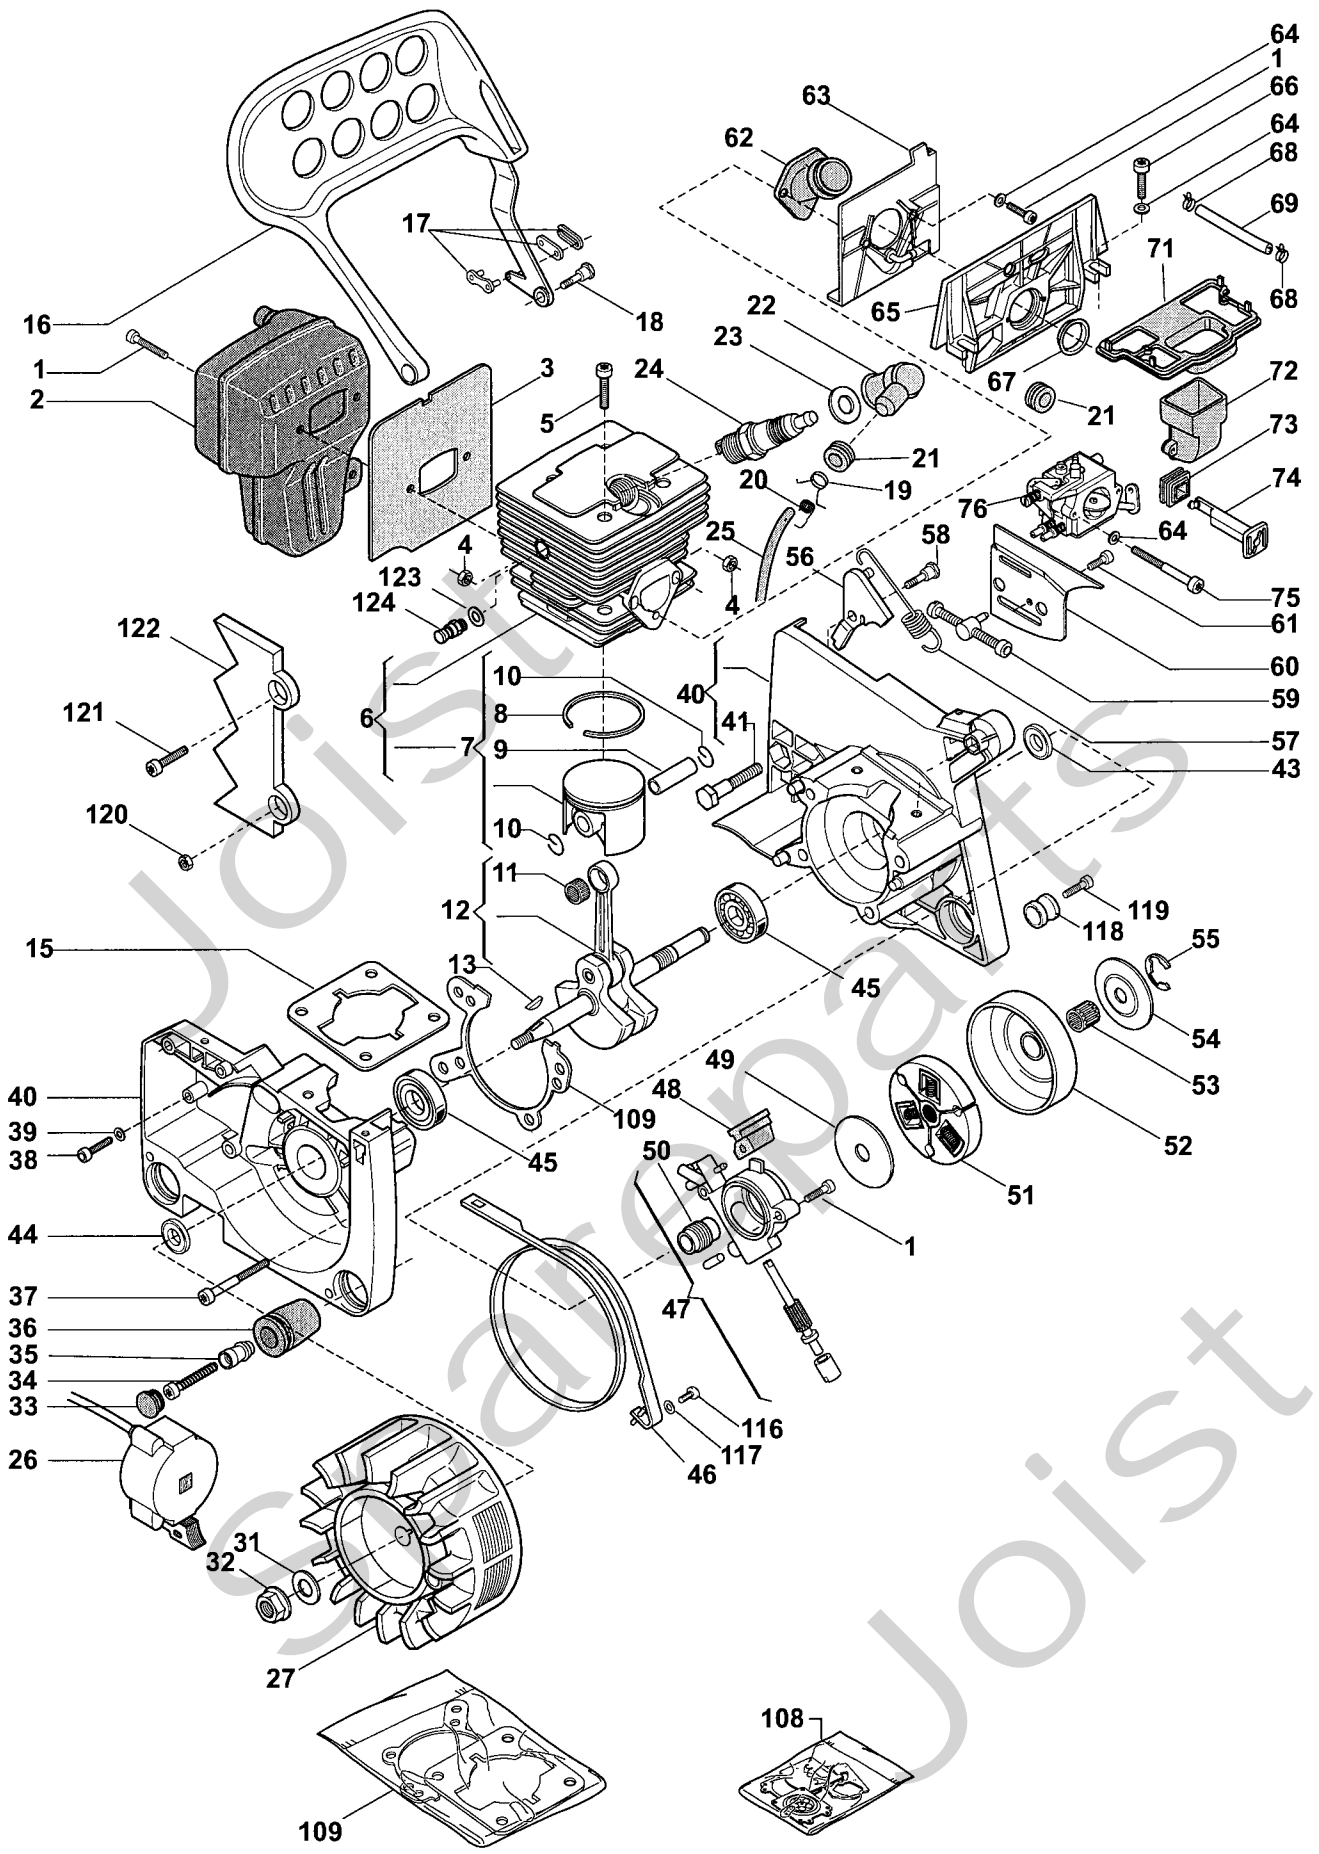

Pos. Fig.	Antal/Quantity		Art nr Part No	Benämning	Description	Sats Kit	Anmärkning Notes
	4115 -12 -22 -32	4116 -12 -22 -32					
1	1	1	1911-3571-01	Handtag	Handle		
2	10	10	1911-3015-01	Bricka	Washer		
3	4	4	1911-3001-01	Skruv	Screw		
4	5	5	1911-3457-01	Stötdämpare	Shock absorber		
5	5	5	1911-3393-01	Bussning	Bushing		
6	7	7	1911-3006-01	Skruv	Screw		
7	5	5	1911-3476-01	Propp	Cap		
9	9	9	1911-3007-01	Skruv	Screw		
10	1	1	1911-3551-01	Start kpl- gul	Starter assy- yellow		Inkl. 11- 19, 51- 54
11	4	4	1911-3277-01	• Bussning	• Bushing		
12	1	1	1911-3472-01	• Starthandtag	• Starter handle		
13	1	1	1911-3176-01	• Startfjäder	• Starter spring		
14	1	1	1911-3371-01	• Bussning	• Bushing		
15	1	1	1911-3096-01	• Skiva	• Disc		
16	1	1	1911-3572-01	• Linhjul	• Starter pulley		
17	1	1	1911-3129-01	• Startsnöre	• Starter cord		
18	1	1	1911-3071-01	• Bricka	• Washer		
19	1	1	1911-3001-01	• Skruv	• Screw		
20	1	1	1911-3582-01	• Kabel m.hölje	• Cable w.sheath		
21	1	1	1911-3053-01	• Stoppkontakt	• Stop switch		
22	1	1	1911-4213-01	Handtag kpl	Handle assy		Inkl. pos 20- 21, 28- 41
23	1	1	1911-3524-01	Bensintanklock kpl	Fuel cap assy		Inkl. pos 24
24	1	1	1911-3430-01	• O- ring	• O- ring		
25	1	1	1911-3525-01	Oljetanklock kpl	Oil tank cap assy		Inkl. pos 26
26	1	1	1911-3432-01	• O- ring	• O- ring		
27	1	1	1911-3492-01	Lock- gul	Cap- yellow		
28	1	1	1911-3558-01	• Bränslerör	• Fuel tube		
32	1	1	1911-3561-01	• Oljerör	• Oil tube		
33	1	1	1911-3620-01	• Oljefilter	• Oil filter		
34	1	1	1911-3619-01	• Bränslefilter	• Fuel intake filter		
35	1	1	1911-3419-01	• Gasreglagelänk	• Throttle link		
36	1	1	1911-3408-01	• Fjäder	• Spring		
37	2	2	1911-3325-01	• Fjäderpinne	• Spring pin		
38	1	1	1911-3449-01	• Gasreglage	• Throttle lever		
39	1	1	1911-3450-01	• Säkerhetsspärr	• Safety lever		
40	1	1	1911-3327-01	Slangklämma	Clamp		
41	4	4	1911-3278-01	Mutter	Nut		
42	1	1	1911-3498-01	Luftfilter	Air filter		
43	2	2	1911-3287-01	Skruv	Screw		
44	1	1	1911-3604-01	Luftfilterkåpa- gul	Air filter cover- yell		
45	1	1	1911-3249-01	• Skruv	• Screw		
46	1	1	1911-3350-01	• Svärdblåt	• Bar plate		
47	1	1	1911-3553-01	Kopplingshus kpl- gul	Clutch housing- yellow		Inkl. pos 45, 46
48	2	2	1911-3030-01	Mutter	Nut		
49	1	1	1911-3227-01	Svärd	Bar		13" (0.325"x0.058)
49	1	1	1911-3228-01	Svärd	Bar		16" (0.325"x0.058)
49	1	1	1911-3229-01	Svärd	Bar		18" (0.325"x0.058)
50	1	1	1519-9003-56	Kedja (56E)	Chain (56E)		21BP (0.325")
50	1	1	1519-9003-66	Kedja (66E)	Chain (66E)		21BP (0.325")
50	1	1	1519-9003-72	Kedja (72E)	Chain (72E)		21BP (0.325")
51	2	2	1911-3480-01	• Startspärr	• Starter hook		
52	1	1	1911-3481-01	• Hållare- startspärr	• Guide- starter hook		
53	1	1	1911-3413-01	• Fjäder	• Spring		
54	1	1	1911-3397-01	• Bussning	• Bushing		
55	1	1	1911-3519-01	Kedjeskydd	Chain cover		13"
55	1	1	1911-3520-01	Kedjeskydd	Chain cover		16 - 18"