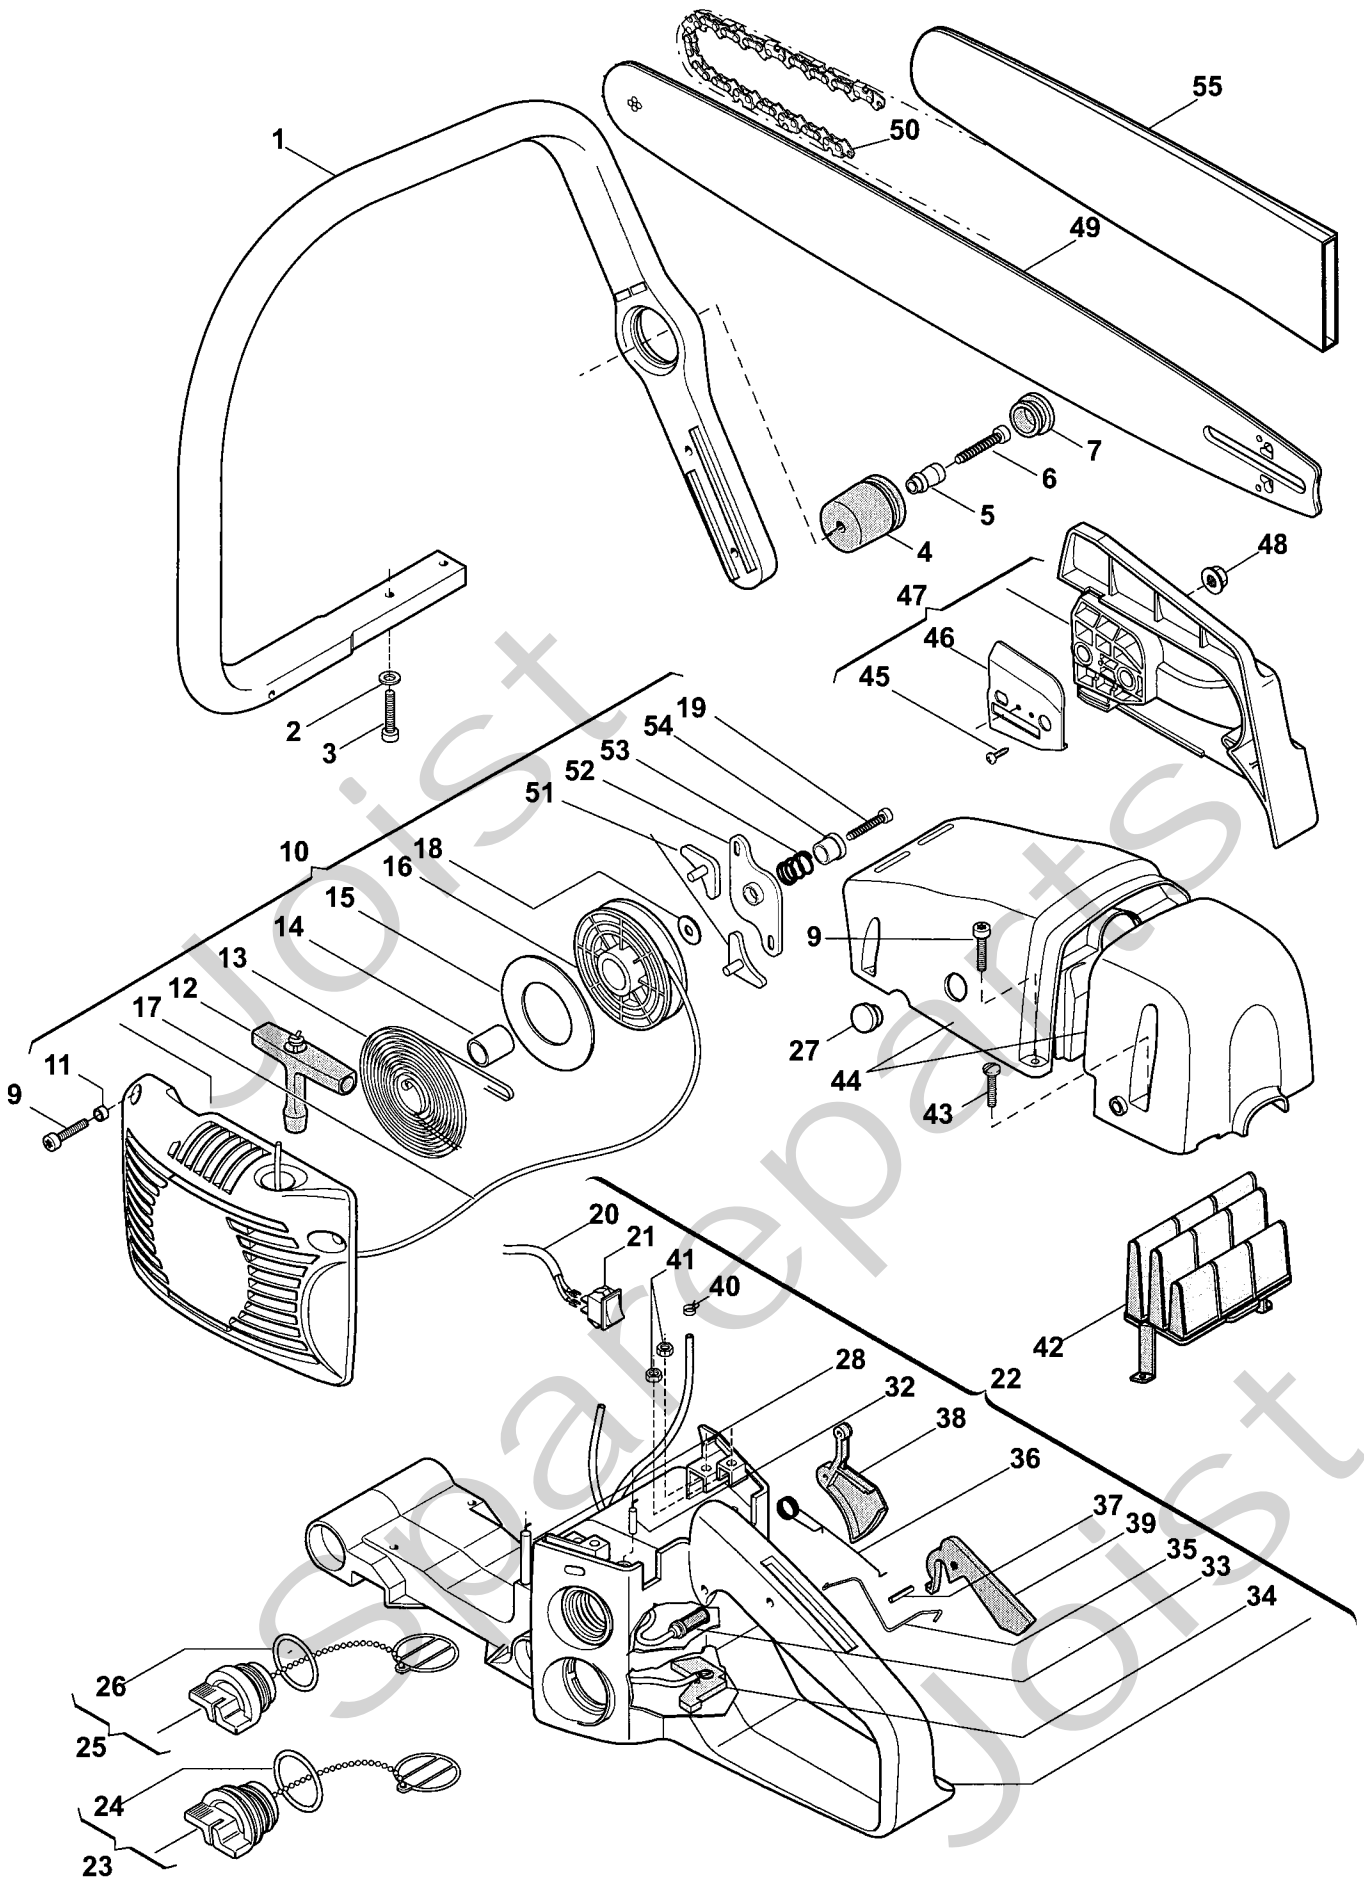

Utgåva Issue 2006-12	Bildnr Picture No 1365B	SP 460- SP 510 CHASSI	SP 460- SP 510 CHASSIS	Sida Page 374

Pos. Fig.	Antal/Quantity		Art nr Part No	Benämning	Description	Sats Kit	Anmärkning Notes
	4115 -12 -22 -32	4116 -12 -22 -32					
1	1	1	1911-3571-01	Handtag	Handle		
2	10	10	1911-3015-01	Bricka	Washer		
3	4	4	1911-3001-01	Skruv	Screw		
4	5	5	1911-3457-01	Stötdämpare	Shock absorber		
5	5	5	1911-3393-01	Bussning	Bushing		
6	7	7	1911-3006-01	Skruv	Screw		
7	5	5	1911-3476-01	Propp	Cap		
9	9	9	1911-3007-01	Skruv	Screw		
10	1	1	1911-3551-01	Start kpl- gul	Starter assy- yellow		Inkl. 11- 19, 51- 54
11	4	4	1911-3277-01	• Bussning	• Bushing		
12	1	1	1911-3472-01	• Starthandtag	• Starter handle		
13	1	1	1911-3176-01	• Startfjäder	• Starter spring		
14	1	1	1911-3371-01	• Bussning	• Bushing		
15	1	1	1911-3096-01	• Skiva	• Disc		
16	1	1	1911-3572-01	• Linhjul	• Starter pulley		
17	1	1	1911-3129-01	• Startsnöre	• Starter cord		
18	1	1	1911-3071-01	• Bricka	• Washer		
19	1	1	1911-3001-01	• Skruv	• Screw		
20	1	1	1911-3582-01	• Kabel m.hölje	• Cable w.sheath		
21	1	1	1911-3053-01	• Stoppkontakt	• Stop switch		
22	1	1	1911-4213-01	Handtag kpl	Handle assy		Inkl. pos 20- 21, 28- 41
23	1	1	1911-3524-01	Bensintanklock kpl	Fuel cap assy		Inkl. pos 24
24	1	1	1911-3430-01	• O- ring	• O- ring		
25	1	1	1911-3525-01	Oljetanklock kpl	Oil tank cap assy		Inkl. pos 26
26	1	1	1911-3432-01	• O- ring	• O- ring		
27	1	1	1911-3492-01	Lock- gul	Cap- yellow		
28	1	1	1911-3558-01	• Bränslerör	• Fuel tube		
32	1	1	1911-3561-01	• Oljerör	• Oil tube		
33	1	1	1911-3620-01	• Oljefilter	• Oil filter		
34	1	1	1911-3619-01	• Bränslefilter	• Fuel intake filter		
35	1	1	1911-3419-01	• Gasreglagelänk	• Throttle link		
36	1	1	1911-3408-01	• Fjäder	• Spring		
37	2	2	1911-3325-01	• Fjäderpinne	• Spring pin		
38	1	1	1911-3449-01	• Gasreglage	• Throttle lever		
39	1	1	1911-3450-01	• Säkerhetsspärr	• Safety lever		
40	1	1	1911-3327-01	Slangklämma	Clamp		
41	4	4	1911-3278-01	Mutter	Nut		
42	1	1	1911-3498-01	Luftfilter	Air filter		
43	2	2	1911-3287-01	Skruv	Screw		
44	1	1	1911-3604-01	Luftfilterkåpa- gul	Air filter cover- yell		
45	1	1	1911-3249-01	• Skruv	• Screw		
46	1	1	1911-3350-01	• Svärdblåt	• Bar plate		
47	1	1	1911-3553-01	Kopplingshus kpl- gul	Clutch housing- yellow		Inkl. pos 45, 46
48	2	2	1911-3030-01	Mutter	Nut		
49	1	1	1911-3227-01	Svärd	Bar		13" (0.325"x0.058)
49	1	1	1911-3228-01	Svärd	Bar		16" (0.325"x0.058)
49	1	1	1911-3229-01	Svärd	Bar		18" (0.325"x0.058)
50	1	1	1519-9003-56	Kedja (56E)	Chain (56E)		21BP (0.325")
50	1	1	1519-9003-66	Kedja (66E)	Chain (66E)		21BP (0.325")
50	1	1	1519-9003-72	Kedja (72E)	Chain (72E)		21BP (0.325")
51	2	2	1911-3480-01	• Startspärr	• Starter hook		
52	1	1	1911-3481-01	• Hållare- startspärr	• Guide- starter hook		
53	1	1	1911-3413-01	• Fjäder	• Spring		
54	1	1	1911-3397-01	• Bussning	• Bushing		
55	1	1	1911-3519-01	Kedjeskydd	Chain cover		13"
55	1	1	1911-3520-01	Kedjeskydd	Chain cover		16 - 18"