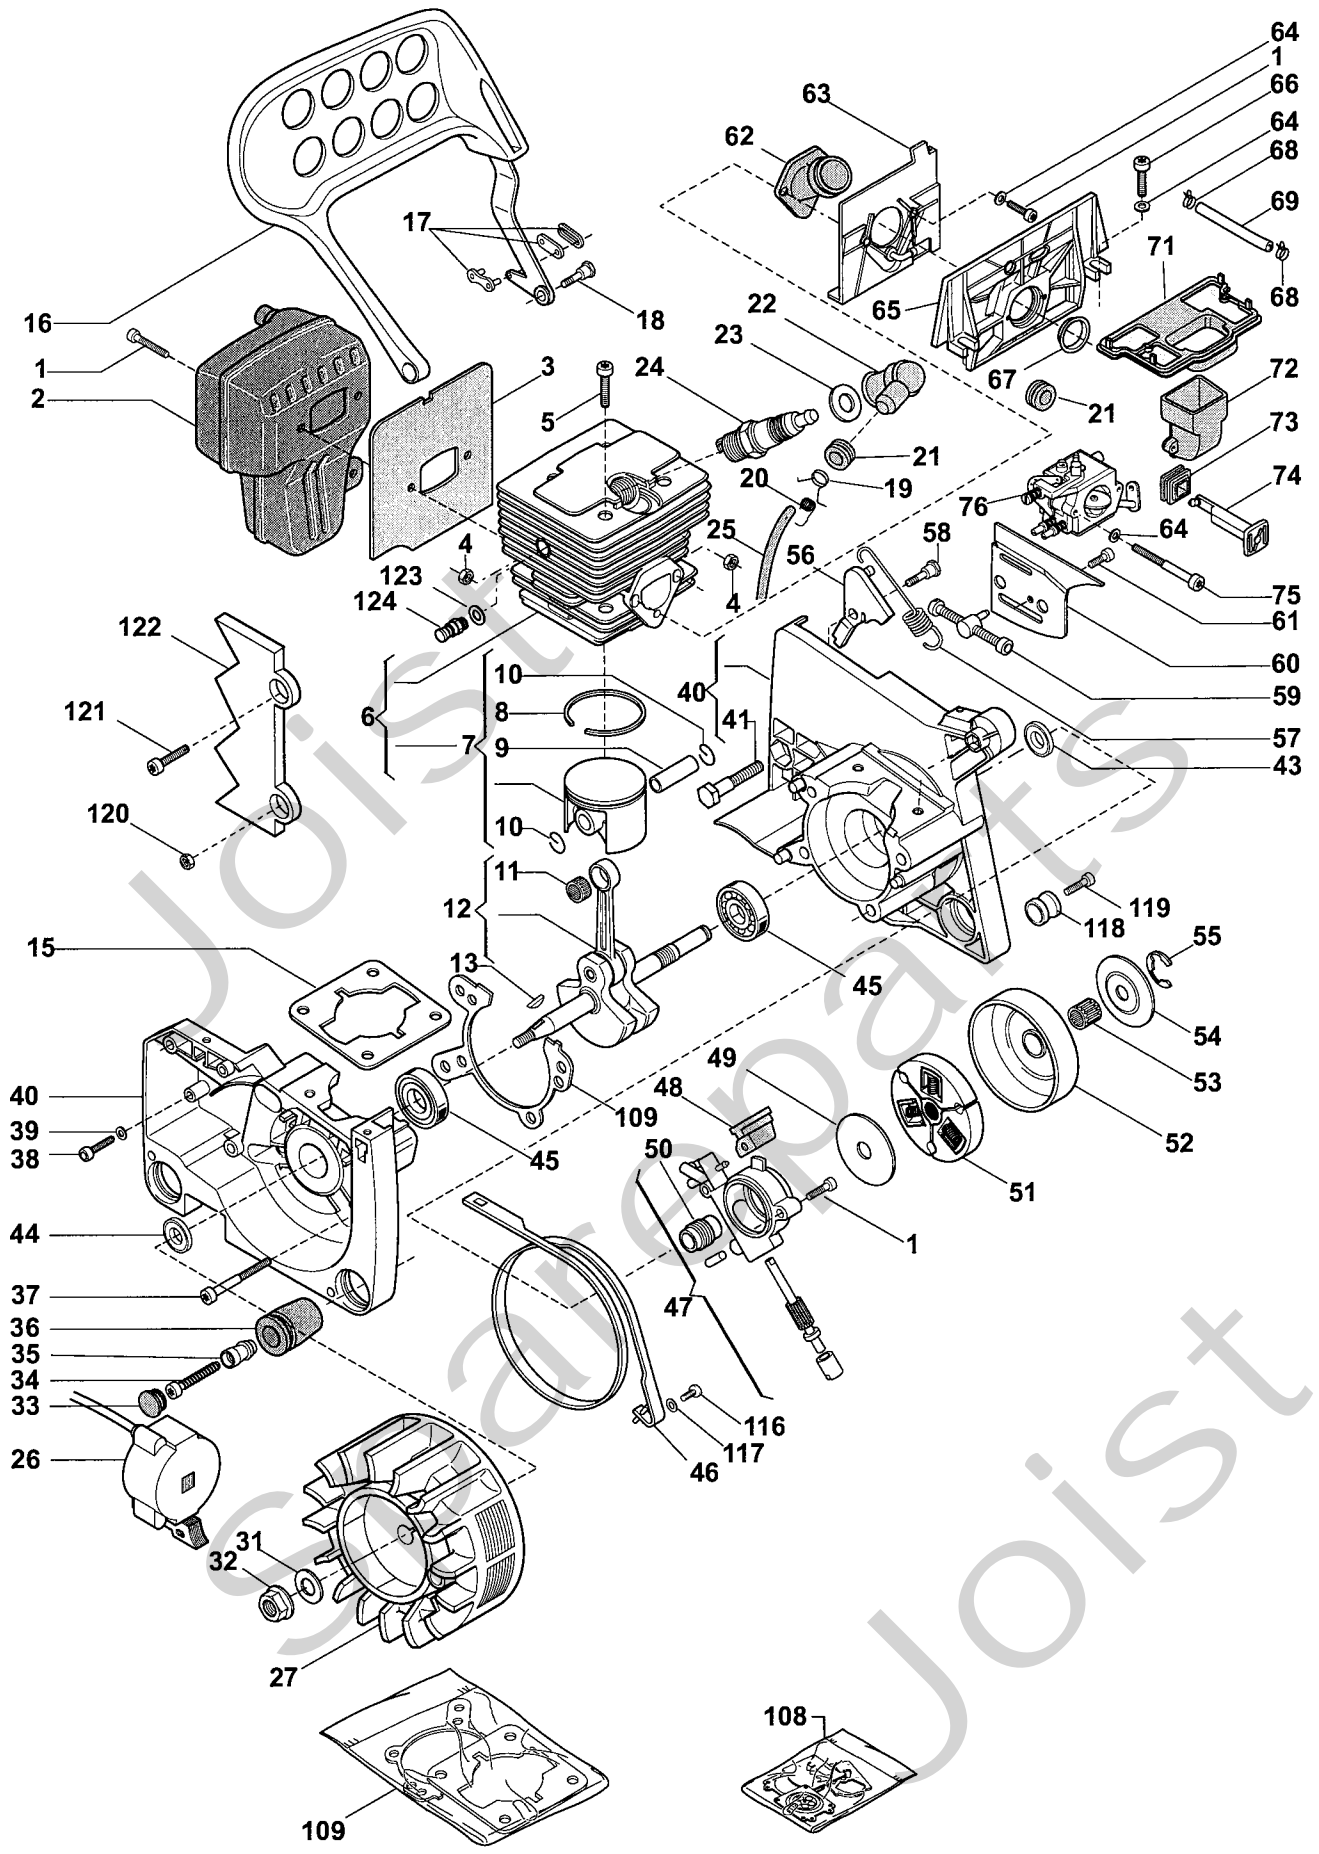

Utgåva Issue 2006-12	Bildnr Picture No 1366C	SP 460- SP 510 MOTOR	SP 460- SP 510 ENGINE	Sida Page 378

Pos. Fig.	Antal/Quantity		Art nr Part No	Benämning	Description	Sats Kit	Anmärkning Notes
	4115 -12 -22 -32	4116 -12 -22 -32					
65	1	1	1911-3565-01	Förgasarstöd	Carburettor support		
66	9	9	1911-3007-01	Skruv	Screw		
67	1	1	1911-3351-01	Bussning	Bushing		
68	2	2	1911-3422-01	Slangklämma	Clamp		
69	1	1	1911-3503-01	Slang	Carb. pulse pipe		
71	1	1	1911-3497-01	Luftfilterstöd	Air filter support		
72	1	1	1911-3489-01	Luftfilterhållare	Air filter holder		
73	1	1	1911-3465-01	Gummihylsa	Grommet		
74	1	1	1911-3451-01	Chokereglage	Choke lever		
75	2	2	1911-3262-01	Skruv	Screw		
X 76	1	1	1911-4446-01	Förgasare kpl	Carburettor assy		WT-717B
108	1	1	1911-3612-01	Membran- packningssats	Diaphragm- gasket set		
109	1	1	1911-3614-01	Packningssats	Gasket set		Inkl. pos 3, 15
116	1	1	1911-3257-01	Skruv	Screw		
117	1	1	1911-3016-01	Bricka	Washer		
118	1	1	1911-3471-01	Kedjestopp	Chain stop		
119	1	1	1911-3008-01	Skruv	Screw		
120	1	1	1911-3022-01	Mutter	Nut		
121	1	1	1911-3260-01	Skruv	Screw		
122	1	1	1911-3362-01	Spikjärn	Spike		
123	1	1	1911-3276-01	Bricka	Washer		
124	1	1	1911-3537-01	Dekompression	Decompression