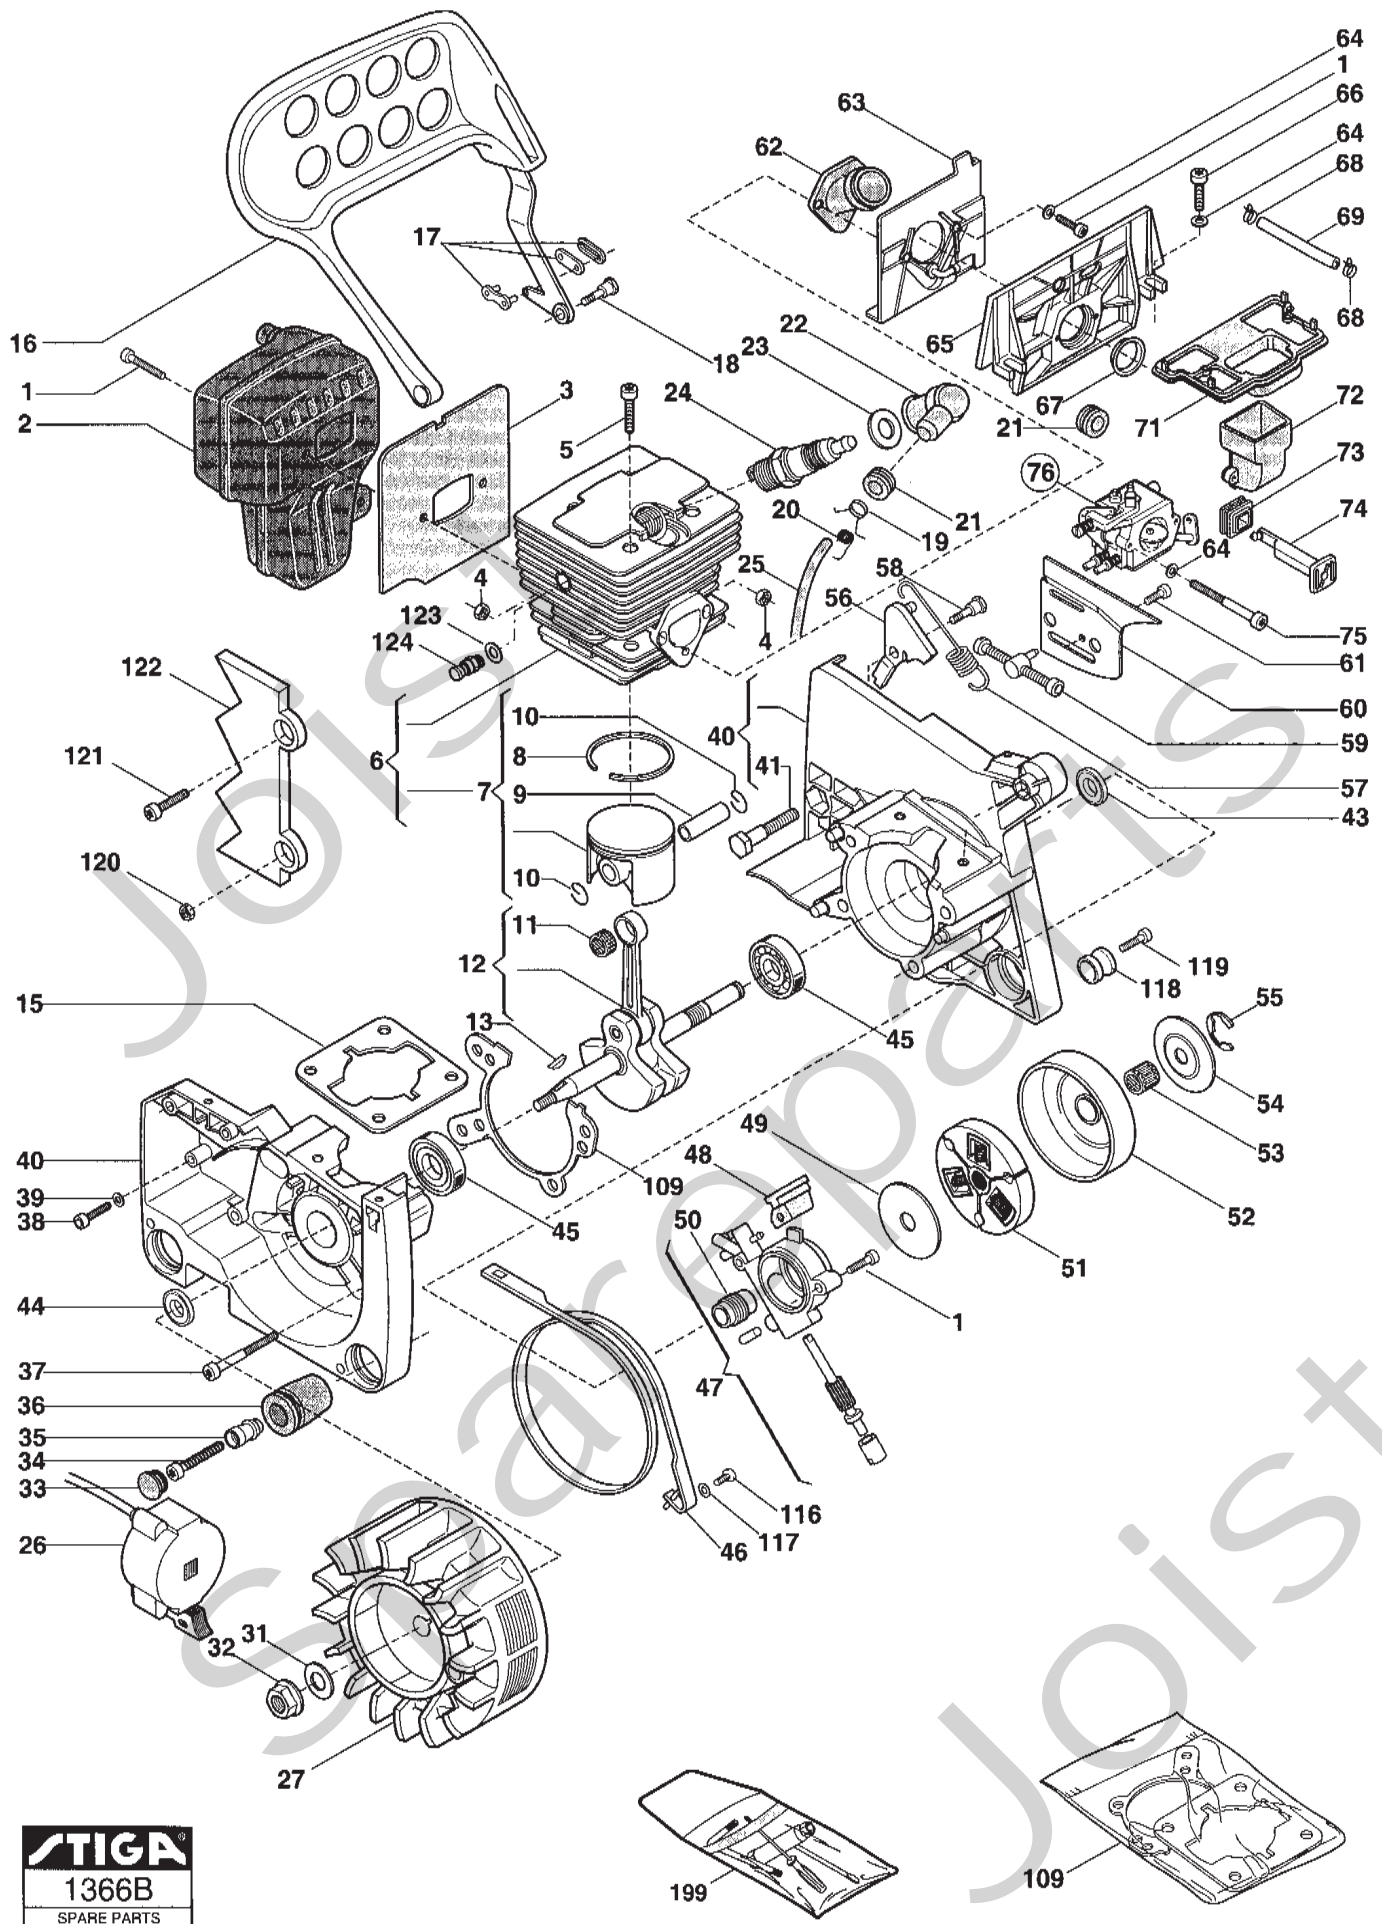

Genuine Spare Parts

Joist
Spareparts
Joist

Utgåva Issue		Bildnr Picture No		SP 460- SP 510 MC 443- MC 509 CHASSI		SP 460- SP 510 MC 443- MC 509 CHASSIS		Sida Page	
2005- 12		1365B						368	
Pos. Fig.	Antal/Quantity				Art nr Part No	Benämning	Description	Sats Kit	Anmärkning Notes
	4115	4116	MC 443	MC 509					
	1	1	1	1	1911-3571-01	Handtag	Handle		
	2	10	10	10	1911-3015-01	Bricka	Washer		
	3	4	4	4	1911-3001-01	Skruv	Screw		
	4	5	5	5	1911-3457-01	Stötdämpare	Shock absorber		
	5	5	5	5	1911-3393-01	Bussning	Bushing		
	6	7	7	7	1911-3006-01	Skruv	Screw		
	7	5	5	5	1911-3476-01	Propp	Cap		
	9	9	9	9	1911-3007-01	Skruv	Screw		
	10	1	1	1	1911-3551-01	Start kpl- gul	Starter assy- yellow		Inkl. 11- 19, 51- 54
X	10			1	4252176	Start kpl- röd	Starter assy- red		Inkl. 11- 19, 51- 54
	11	4	4	4	1911-3277-01	• Bussning	• Bushing		
	12	1	1	1	1911-3472-01	• Starthandtag	• Starter handle		
	13	1	1	1	1911-3176-01	• Startfjäder	• Starter spring		
	14	1	1	1	1911-3371-01	• Bussning	• Bushing		
	15	1	1	1	1911-3096-01	• Skiva	• Disc		
	16	1	1	1	1911-3572-01	• Lihjul	• Starter pulley		
	17	1	1	1	1911-3129-01	• Startsnöre	• Starter cord		
	18	1	1	1	1911-3071-01	• Bricka	• Washer		
	19	1	1	1	1911-3001-01	• Skruv	• Screw		
	20	1	1	1	1911-3582-01	Kabel m.hölje	Cable w.sheath		
	21	1	1	1	1911-3053-01	Stoppkontakt	Stop switch		
X	22	1	1	1	1911-4213-01	Handtag kpl	Handle assy		Inkl. pos 23 - 39
	23	1	1	1	1911-3524-01	• Bensintanklock kpl	• Fuel cap assy		Inkl. pos 24
	24	1	1	1	1911-3430-01	• O- ring	• O- ring		
	25	1	1	1	1911-3525-01	• Oljetanklock kpl	• Oil tank cap assy		Inkl. pos 26
	26	1	1	1	1911-3432-01	• O- ring	• O- ring		
	27	1	1	1	1911-3492-01	• Lock- gul	• Cap- yellow		
X	27			1	3750555	• Lock- röd	• Cap- red		
	28	1	1	1	1911-3558-01	• Bränslerör	• Fuel tube		
	32	1	1	1	1911-3561-01	• Oljerör	• Oil tube		
	33	1	1	1	1911-3620-01	• Oljefilter	• Oil filter		
	34	1	1	1	1911-3619-01	• Bränslefilter	• Fuel intake filter		
	35	1	1	1	1911-3419-01	• Gasreglagelänk	• Throttle link		
	36	1	1	1	1911-3408-01	• Fjäder	• Spring		
	37	2	2	2	1911-3325-01	• Fjäderpinne	• Spring pin		
	38	1	1	1	1911-3449-01	• Gasreglage	• Throttle lever		
	39	1	1	1	1911-3450-01	• Säkerhetspörr	• Safety lever		
	40	1	1	1	1911-3327-01	Slangklämma	Clamp		
	41	4	4	4	1911-3278-01	Mutter	Nut		
	42	1	1	1	1911-3498-01	Lufffilter	Air filter		
	43	2	2	2	1911-3287-01	Skruv	Screw		
	44	1	1	1	1911-3604-01	Lufffilterkåpa- gul	Air filter cover- yell		
X	44			1	8563505/1	Lufffilterkåpa- röd	Air filter cover- red		
	45	1	1	1	1911-3249-01	• Skruv	• Screw		
	46	1	1	1	1911-3350-01	• Svärdplåt	• Bar plate		
	47	1	1	1	1911-3553-01	Kopplingshus kpl- gul	Clutch housing- yellow		Inkl. pos 45, 46
X	47			1	4252835	Kopplingshus kpl- röd	Clutch housing- red		Inkl. pos 45, 46
	48	2	2	2	1911-3030-01	Mutter	Nut		
	49	1	1	1	1911-3227-01	Svärd	Bar		13" (0.325"x0.058)
	49	1	1	1	1911-3228-01	Svärd	Bar		16" (0.325"x0.058)
	49		1	1	1911-3229-01	Svärd	Bar		18" (0.325"x0.058)
X	49			1	4112640	Svärd	Bar		20" (0.325"x0.058)
	50	1	1	1	1519-9003-56	Kedja (56E)	Chain (56E)		21BP (0.325")
	50	1	1	1	1519-9003-66	Kedja (66E)	Chain (66E)		21BP (0.325")
	50		1	1	1519-9003-72	Kedja (72E)	Chain (72E)		21BP (0.325")
X	50			1	4113461	Kedja (78E)	Chain (78E)		21BP (0.325")
	51	2	2	2	1911-3480-01	• Startspörr	• Starter hook		
	52	1	1	1	1911-3481-01	• Hällare- startspörr	• Guide- starter hook		
	53	1	1	1	1911-3413-01	• Fjäder	• Spring		
	54	1	1	1	1911-3397-01	• Bussning	• Bushing		
	55	1	1	1	1911-3519-01	Kedjeskydd	Chain cover		13"
	55	1	1	1	1911-3520-01	Kedjeskydd	Chain cover		16 - 18"
X	55			1	4181497	Kedjeskydd	Chain cover		20"