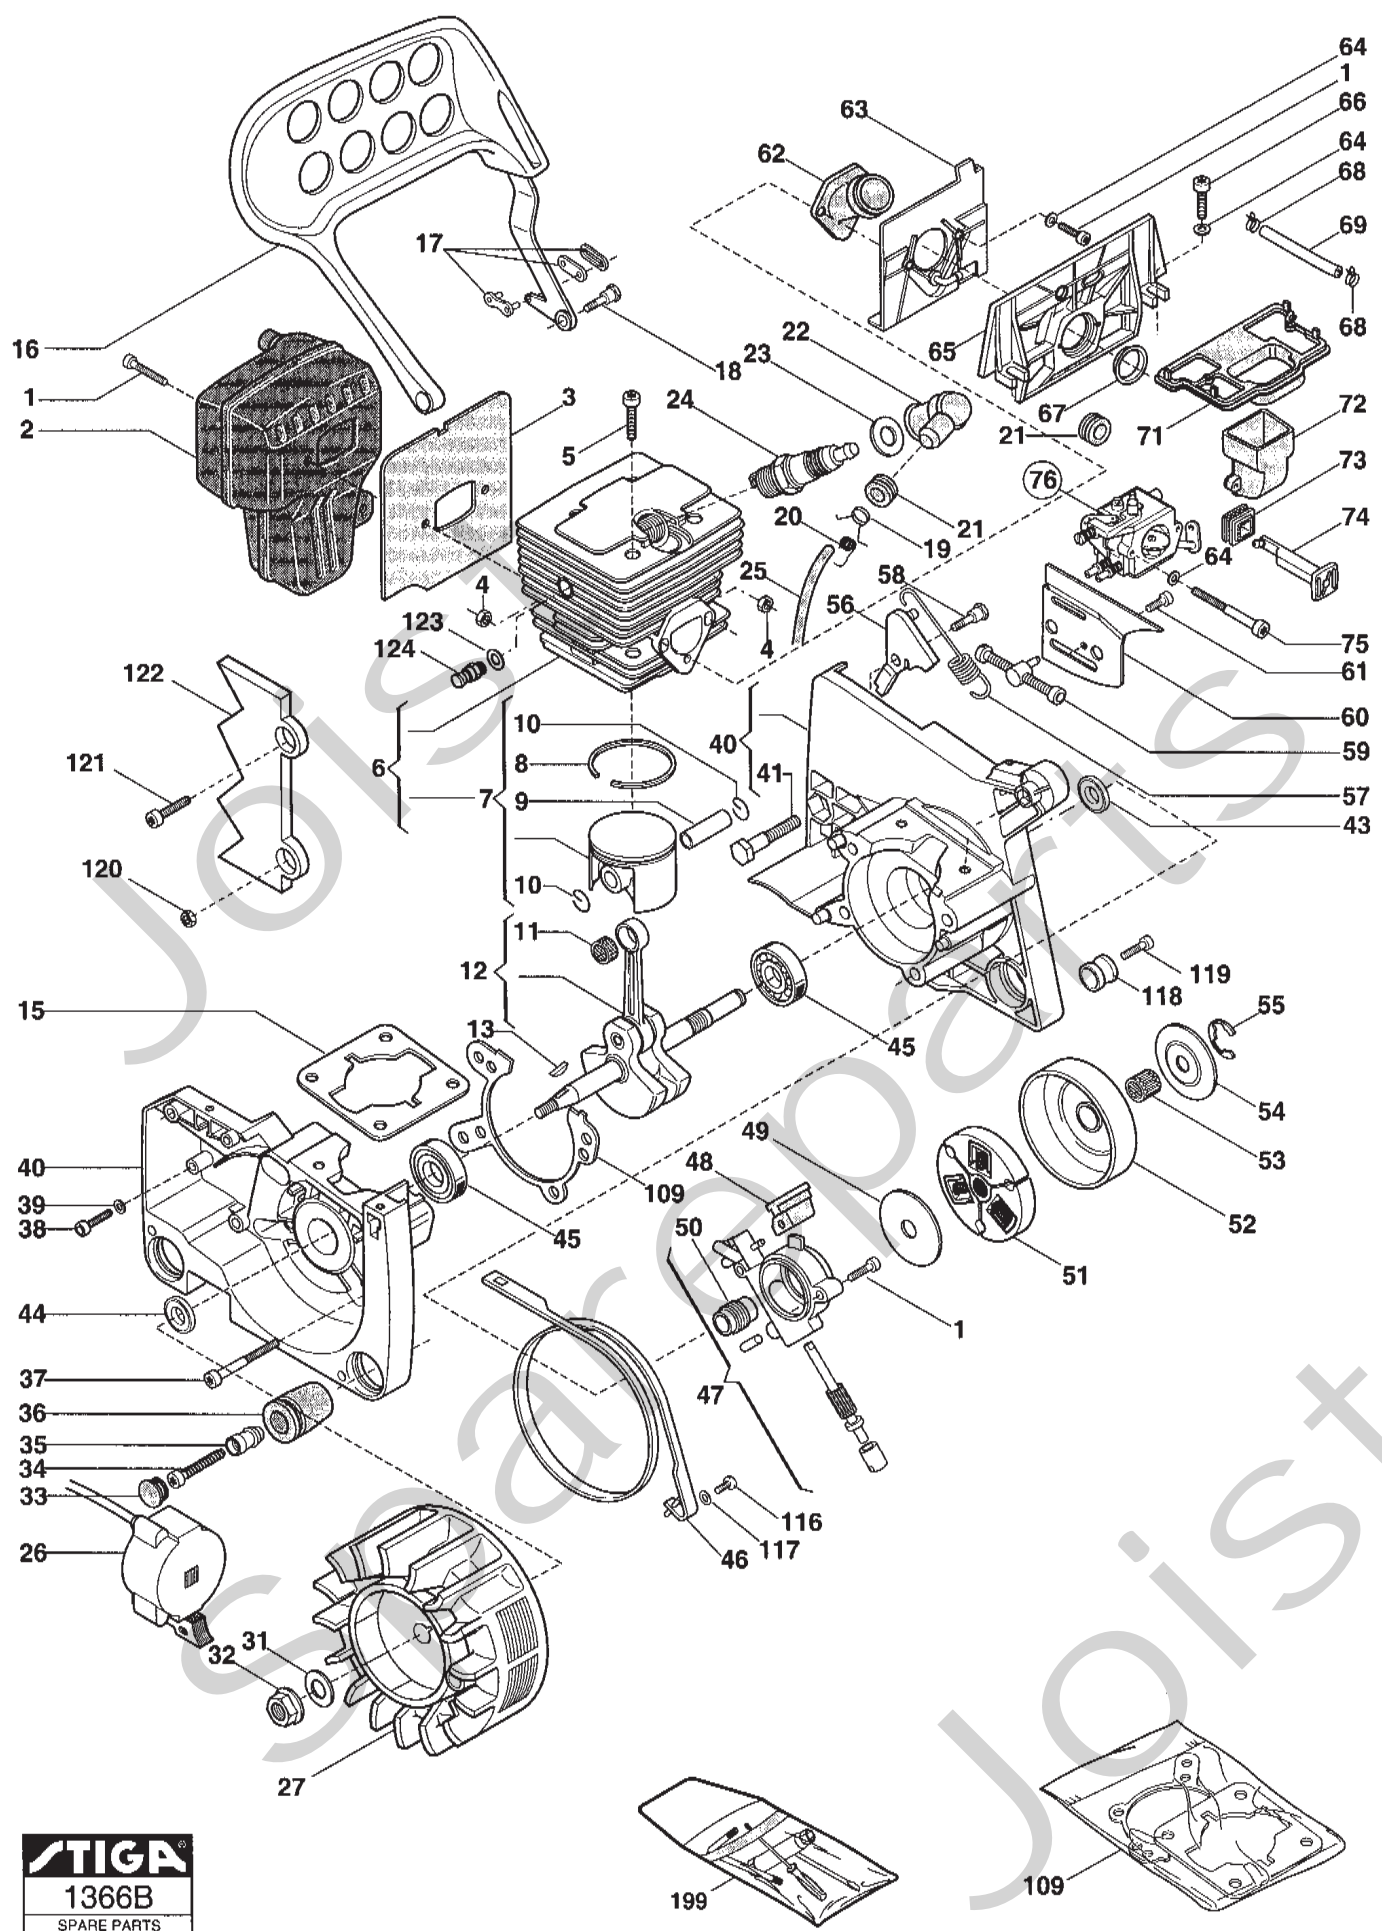

STIGA
1366B
SPARE PARTS

Utgåva Issue		Bildnr Picture No		SP 460- SP 510 MC 443- MC 509 MOTOR		SP 460- SP 510 MC 443- MC 509 ENGINE		Sida Page	
2005- 12		1366B						372	
Pos. Fig.	Antal/Quantity				Art nr Part No	Benämning	Description	Sats Kit	Anmärkning Notes
	4115	4116	MC 443	MC 509					
65	1	1	1	1	1911-3565-01	Förgasrstöd	Carburettor support		
66	9	9	9	9	1911-3007-01	Skruv	Screw		
67	1	1	1	1	1911-3351-01	Bussning	Bushing		
68	2	2	2	2	1911-3422-01	Slangklämma	Clamp		
69	1	1	1	1	1911-3503-01	Slang	Carb. pulse pipe		
71	1	1	1	1	1911-3497-01	Luftfilterstöd	Air filter support		
72	1	1	1	1	1911-3489-01	Luftfilterhållare	Air filter holder		
73	1	1	1	1	1911-3465-01	Gummihylsa	Grommet		
74	1	1	1	1	1911-3451-01	Chokereglage	Choke lever		
75	2	2	2	2	1911-3262-01	Skruv	Screw		
76	1	1	1	1	1911-3559-01	Förgasare kpl	Carburettor assy		
109	1	1	1	1	1911-3614-01	Packningssats	Gasket set		Walbro WT429 Inkl. pos 3, 15
116	1	1	1	1	1911-3257-01	Skruv	Screw		
117	1	1	1	1	1911-3016-01	Bricka	Washer		
118	1	1	1	1	1911-3471-01	• Kedjestopp	• Chain stop		
119	1	1	1	1	1911-3008-01	• Skruv	• Screw		
120	1	1	1	1	1911-3022-01	Mutter	Nut		
121	1	1	1	1	1911-3260-01	• Skruv	• Screw		
122	1	1	1	1	1911-3362-01	Spikjärn	Spike		
123	1	1	1	1	1911-3276-01	Bricka	Washer		
124	1	1	1	1	1911-3537-01	Dekompression	Decompression		
199	1	1	1	1	1911-3557-01	Tbh- påse	Accessory bag