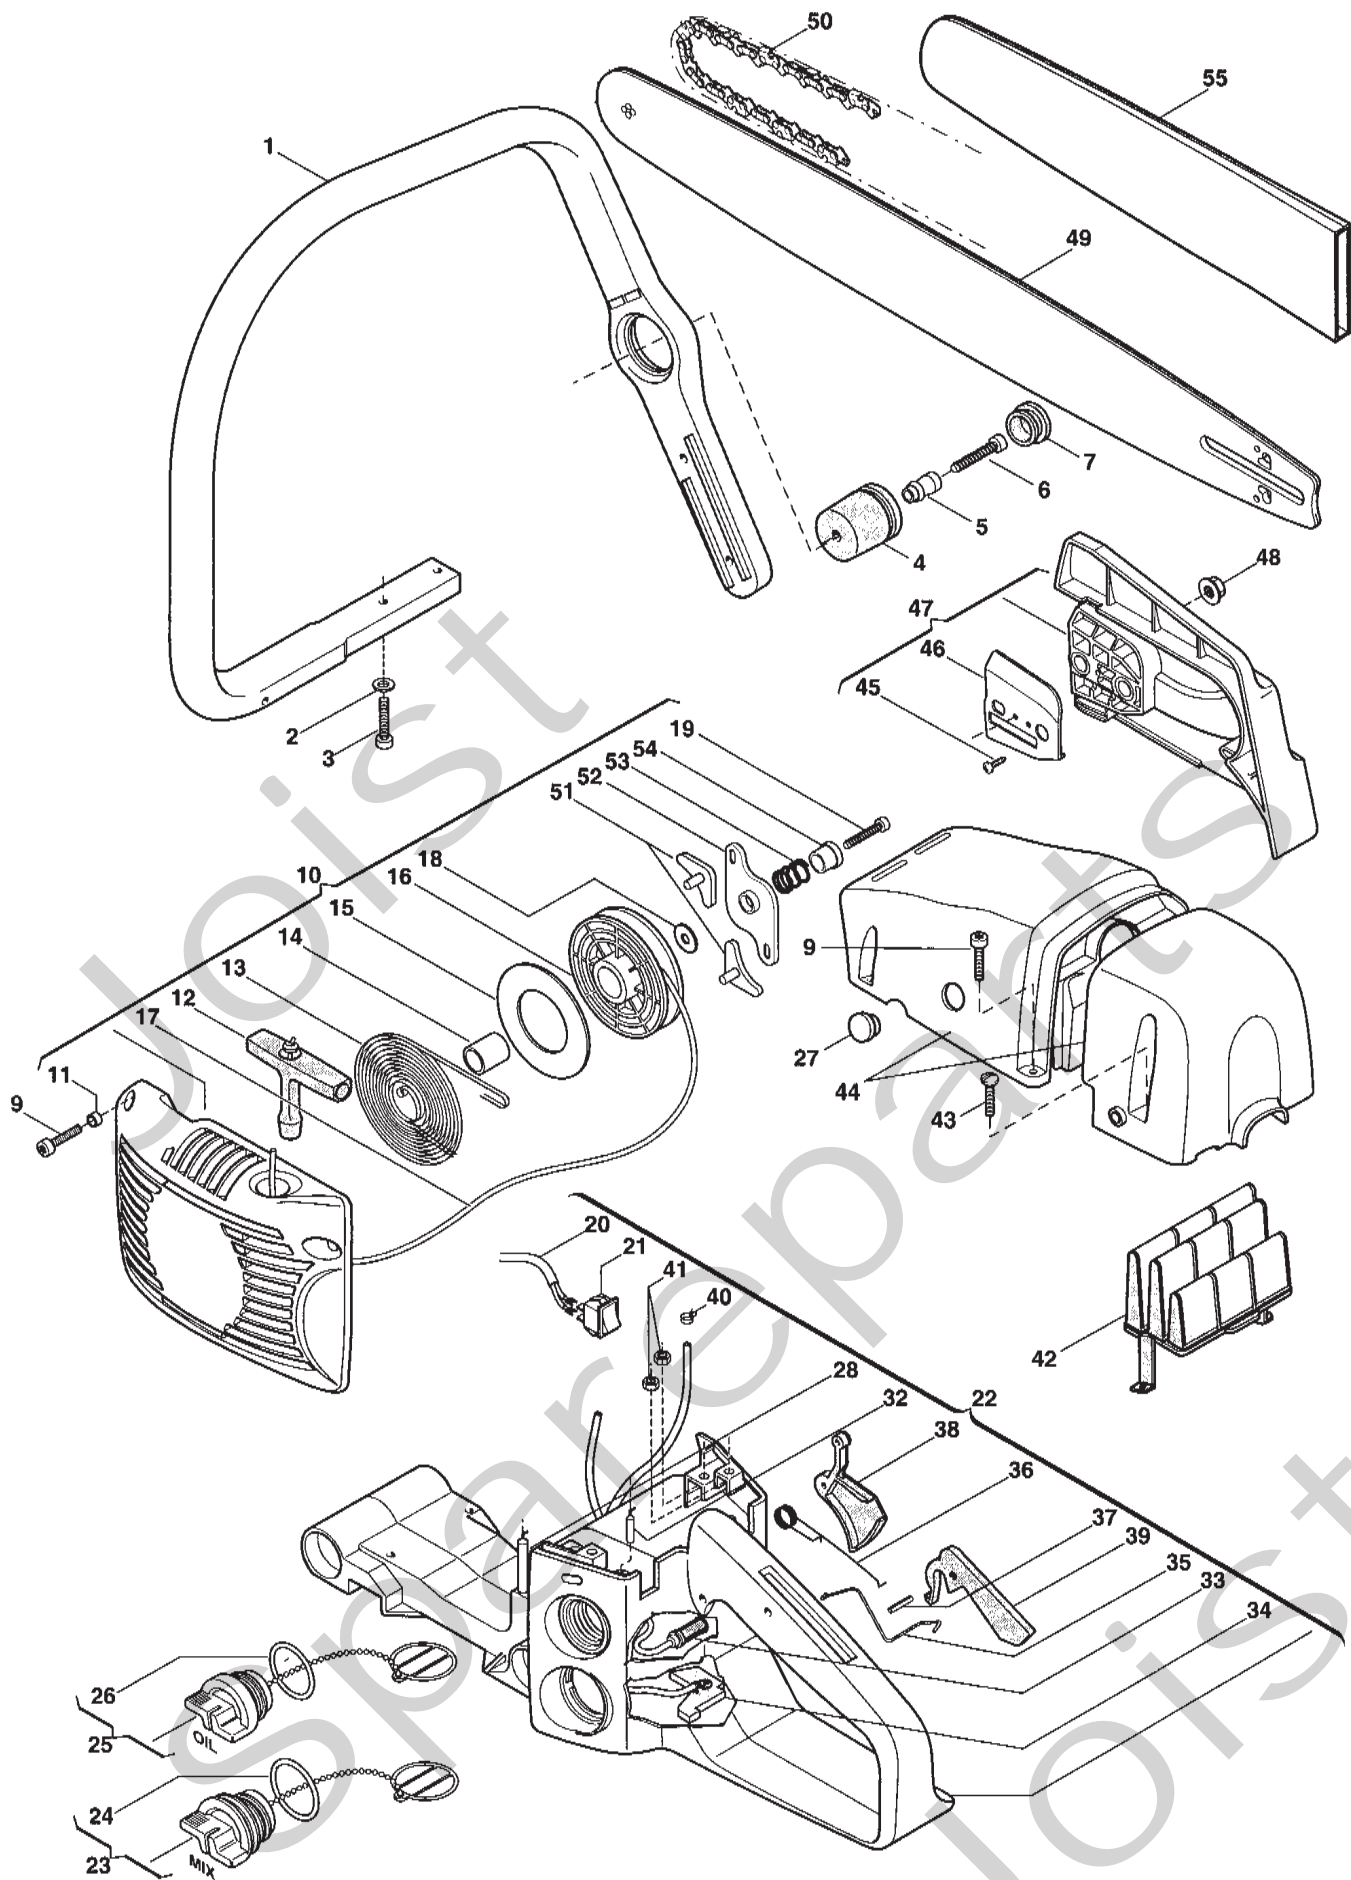

Genuine Spare Parts

Joist
Spareparts
Joist

Utgåva Issue		Bildnr Picture No		SP 460- SP 510 MC 443- MC 509 CHASSI		SP 460- SP 510 MC 443- MC 509 CHASSIS		Sida Page	
2005- 12		1365B						368	
Pos. Fig.	Antal/Quantity				Art nr Part No	Benämning	Description	Sats Kit	Anmärkning Notes
	4115	4116	MC 443	MC 509					
	1	1	1	1	1911-3571-01	Handtag	Handle		
	2	10	10	10	1911-3015-01	Bricka	Washer		
	3	4	4	4	1911-3001-01	Skruv	Screw		
	4	5	5	5	1911-3457-01	Stötdämpare	Shock absorber		
	5	5	5	5	1911-3393-01	Bussning	Bushing		
	6	7	7	7	1911-3006-01	Skruv	Screw		
	7	5	5	5	1911-3476-01	Propp	Cap		
	9	9	9	9	1911-3007-01	Skruv	Screw		
	10	1	1	1	1911-3551-01	Start kpl- gul	Starter assy- yellow		Inkl. 11- 19, 51- 54
X	10			1	4252176	Start kpl- röd	Starter assy- red		Inkl. 11- 19, 51- 54
	11	4	4	4	1911-3277-01	• Bussning	• Bushing		
	12	1	1	1	1911-3472-01	• Starthandtag	• Starter handle		
	13	1	1	1	1911-3176-01	• Startfjäder	• Starter spring		
	14	1	1	1	1911-3371-01	• Bussning	• Bushing		
	15	1	1	1	1911-3096-01	• Skiva	• Disc		
	16	1	1	1	1911-3572-01	• Lihjul	• Starter pulley		
	17	1	1	1	1911-3129-01	• Startsnöre	• Starter cord		
	18	1	1	1	1911-3071-01	• Bricka	• Washer		
	19	1	1	1	1911-3001-01	• Skruv	• Screw		
	20	1	1	1	1911-3582-01	Kabel m.hölje	Cable w.sheath		
	21	1	1	1	1911-3053-01	Stoppkontakt	Stop switch		
X	22	1	1	1	1911-4213-01	Handtag kpl	Handle assy		Inkl. pos 23 - 39
	23	1	1	1	1911-3524-01	• Bensintanklock kpl	• Fuel cap assy		Inkl. pos 24
	24	1	1	1	1911-3430-01	• O- ring	• O- ring		
	25	1	1	1	1911-3525-01	• Oljetanklock kpl	• Oil tank cap assy		Inkl. pos 26
	26	1	1	1	1911-3432-01	• O- ring	• O- ring		
	27	1	1	1	1911-3492-01	• Lock- gul	• Cap- yellow		
X	27			1	3750555	• Lock- röd	• Cap- red		
	28	1	1	1	1911-3558-01	• Bränslerör	• Fuel tube		
	32	1	1	1	1911-3561-01	• Oljerör	• Oil tube		
	33	1	1	1	1911-3620-01	• Oljefilter	• Oil filter		
	34	1	1	1	1911-3619-01	• Bränslefilter	• Fuel intake filter		
	35	1	1	1	1911-3419-01	• Gasreglagelänk	• Throttle link		
	36	1	1	1	1911-3408-01	• Fjäder	• Spring		
	37	2	2	2	1911-3325-01	• Fjäderpinne	• Spring pin		
	38	1	1	1	1911-3449-01	• Gasreglage	• Throttle lever		
	39	1	1	1	1911-3450-01	• Säkerhetspörr	• Safety lever		
	40	1	1	1	1911-3327-01	Slangklämma	Clamp		
	41	4	4	4	1911-3278-01	Mutter	Nut		
	42	1	1	1	1911-3498-01	Lufffilter	Air filter		
	43	2	2	2	1911-3287-01	Skruv	Screw		
	44	1	1	1	1911-3604-01	Lufffilterkåpa- gul	Air filter cover- yell		
X	44			1	8563505/1	Lufffilterkåpa- röd	Air filter cover- red		
	45	1	1	1	1911-3249-01	• Skruv	• Screw		
	46	1	1	1	1911-3350-01	• Svärdplåt	• Bar plate		
	47	1	1	1	1911-3553-01	Kopplingshus kpl- gul	Clutch housing- yellow		Inkl. pos 45, 46
X	47			1	4252835	Kopplingshus kpl- röd	Clutch housing- red		Inkl. pos 45, 46
	48	2	2	2	1911-3030-01	Mutter	Nut		
	49	1	1	1	1911-3227-01	Svärd	Bar		13" (0.325"x0.058)
	49	1	1	1	1911-3228-01	Svärd	Bar		16" (0.325"x0.058)
	49		1	1	1911-3229-01	Svärd	Bar		18" (0.325"x0.058)
X	49			1	4112640	Svärd	Bar		20" (0.325"x0.058)
	50	1	1	1	1519-9003-56	Kedja (56E)	Chain (56E)		21BP (0.325")
	50	1	1	1	1519-9003-66	Kedja (66E)	Chain (66E)		21BP (0.325")
	50		1	1	1519-9003-72	Kedja (72E)	Chain (72E)		21BP (0.325")
X	50			1	4113461	Kedja (78E)	Chain (78E)		21BP (0.325")
	51	2	2	2	1911-3480-01	• Startspörr	• Starter hook		
	52	1	1	1	1911-3481-01	• Hällare- startspörr	• Guide- starter hook		
	53	1	1	1	1911-3413-01	• Fjäder	• Spring		
	54	1	1	1	1911-3397-01	• Bussning	• Bushing		
	55	1	1	1	1911-3519-01	Kedjeskydd	Chain cover		13"
	55	1	1	1	1911-3520-01	Kedjeskydd	Chain cover		16 - 18"
X	55			1	4181497	Kedjeskydd	Chain cover		20"