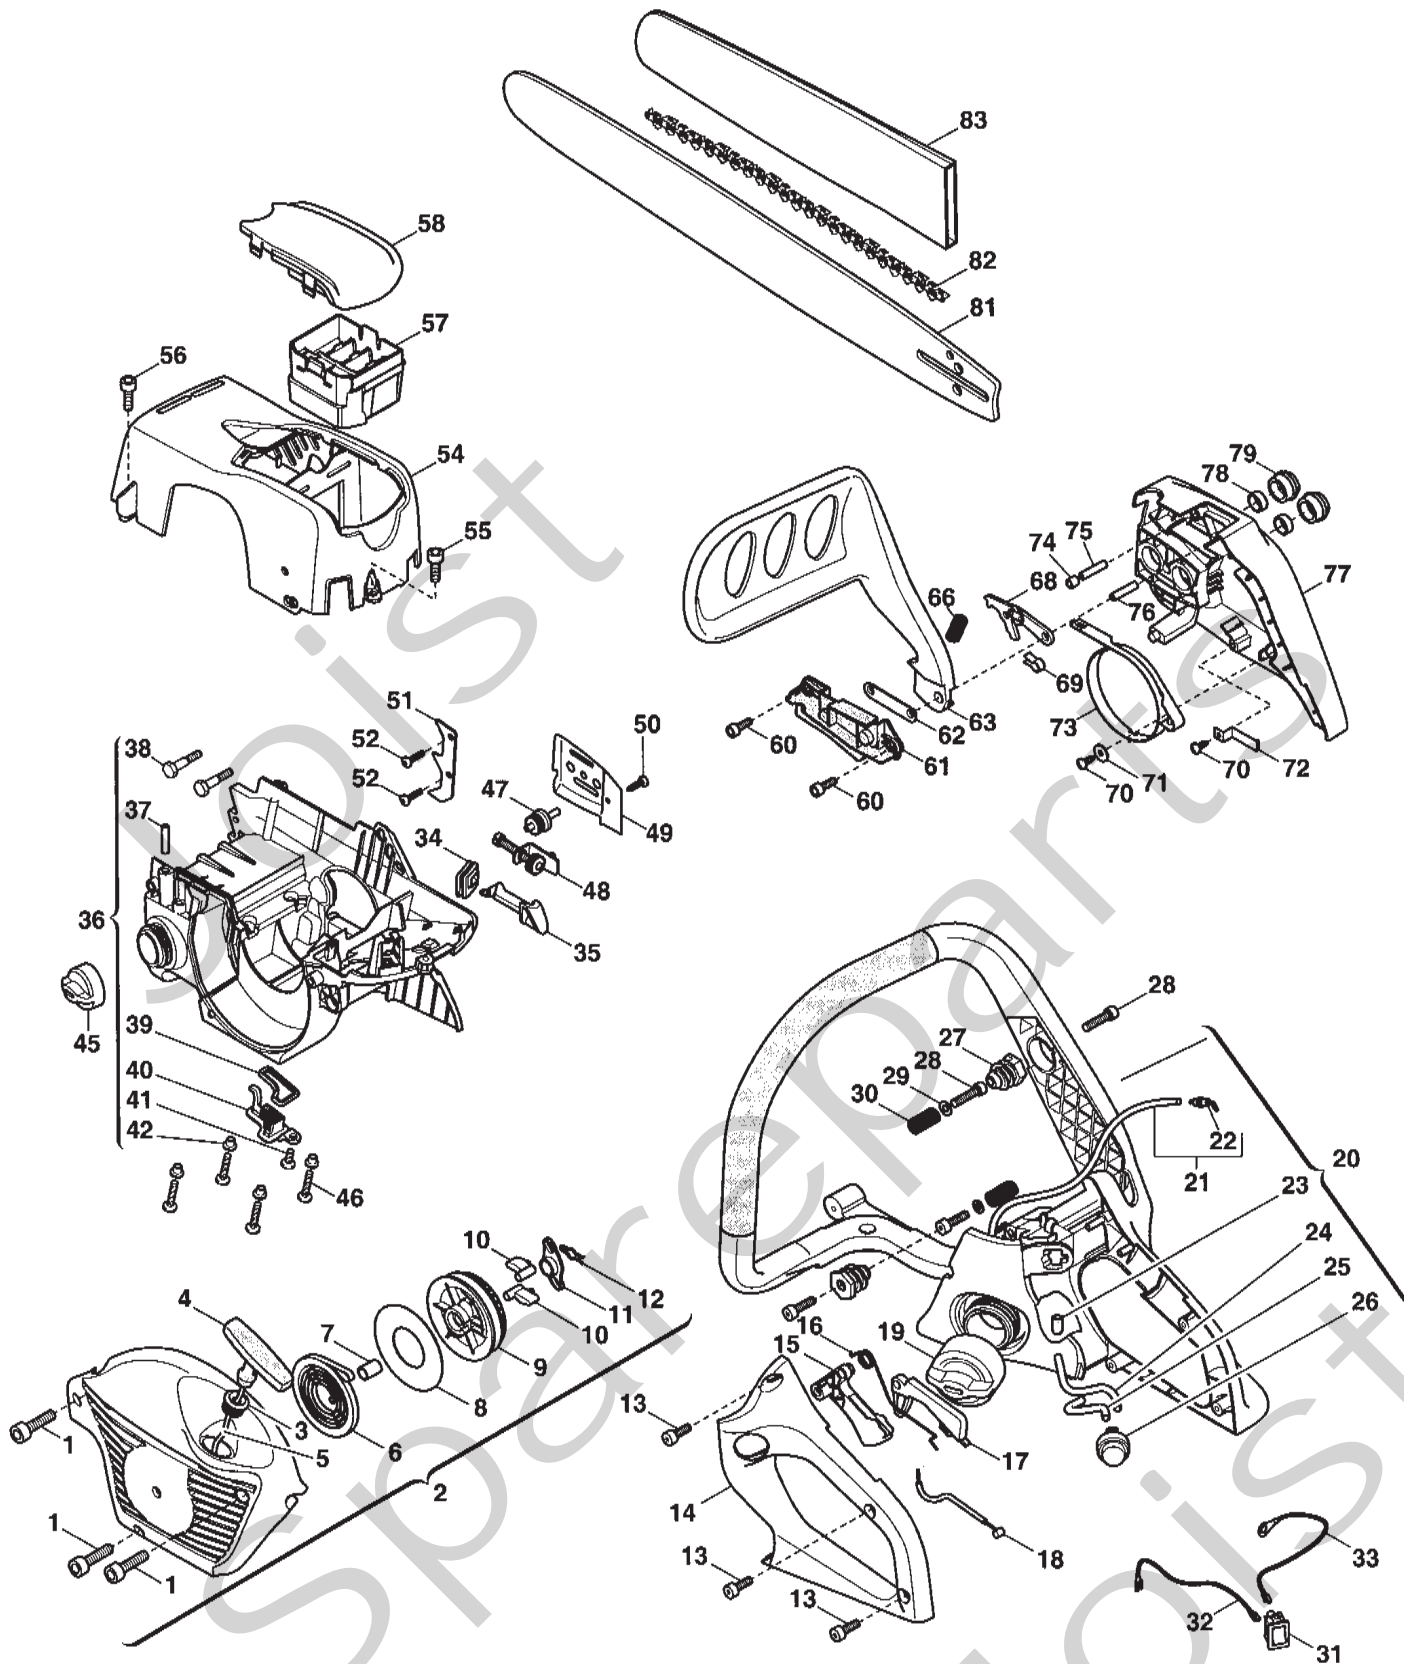

Utgåva Issue		Bildnr Picture No		SP 440- SP 480 CHASSI		SP 440- SP 480 CHASSIS		Sida Page	
2005- 12		1974						364	
Pos. Fig.	Antal/Quantity			Art nr Part No	Benämning	Description	Sats Kit	Anmärkning Notes	
	4141	4148							
X	72	1	1	1911-4241-01	Plåt	Plate			
X	73	1	1	1911-4177-01	Bromsband	Brake band			
X	74	1	1	1911-4229-01	Bussning	Bushing			
X	75	1	1	1911-4108-01	Nål	Needle			
	76	1	1	1911-3309-01	Pinne	Pin			
X	77	1	1	1911-4126-01	Kopplingshus- gul	Clutch housing- yellow			
X	78	2	2	1911-4243-01	Bussning	Bushing			
	79	2	2	1911-3296-01	Mutter	Nut			
X	81	1	1	1911-4197-01	Svärd	Bar		16" (0.325"x0.050)	
X	81		1	1911-4198-01	Svärd	Bar		18" (0.325"x0.050)	
X	81	1	1	1911-4199-01	Svärd	Bar		13" (0.325"x0.050)	
	82	1	1	1519-9002-56	Kedja (56E)	Chain (56E)		95VP (0.325")	
X	82	1	1	1519-9002-66	Kedja (66E)	Chain (66E)		95VP (0.325")	
X	82		1	1519-9002-72	Kedja (72E)	Chain (72E)		95VP (0.325")	
	83	1	1	1911-3519-01	Kedjeskydd	Chain cover		13"	
	83	1	1	1911-3520-01	Kedjeskydd	Chain cover		16"	
X	83		1	1911-4250-01	Kedjeskydd	Chain cover		18"	