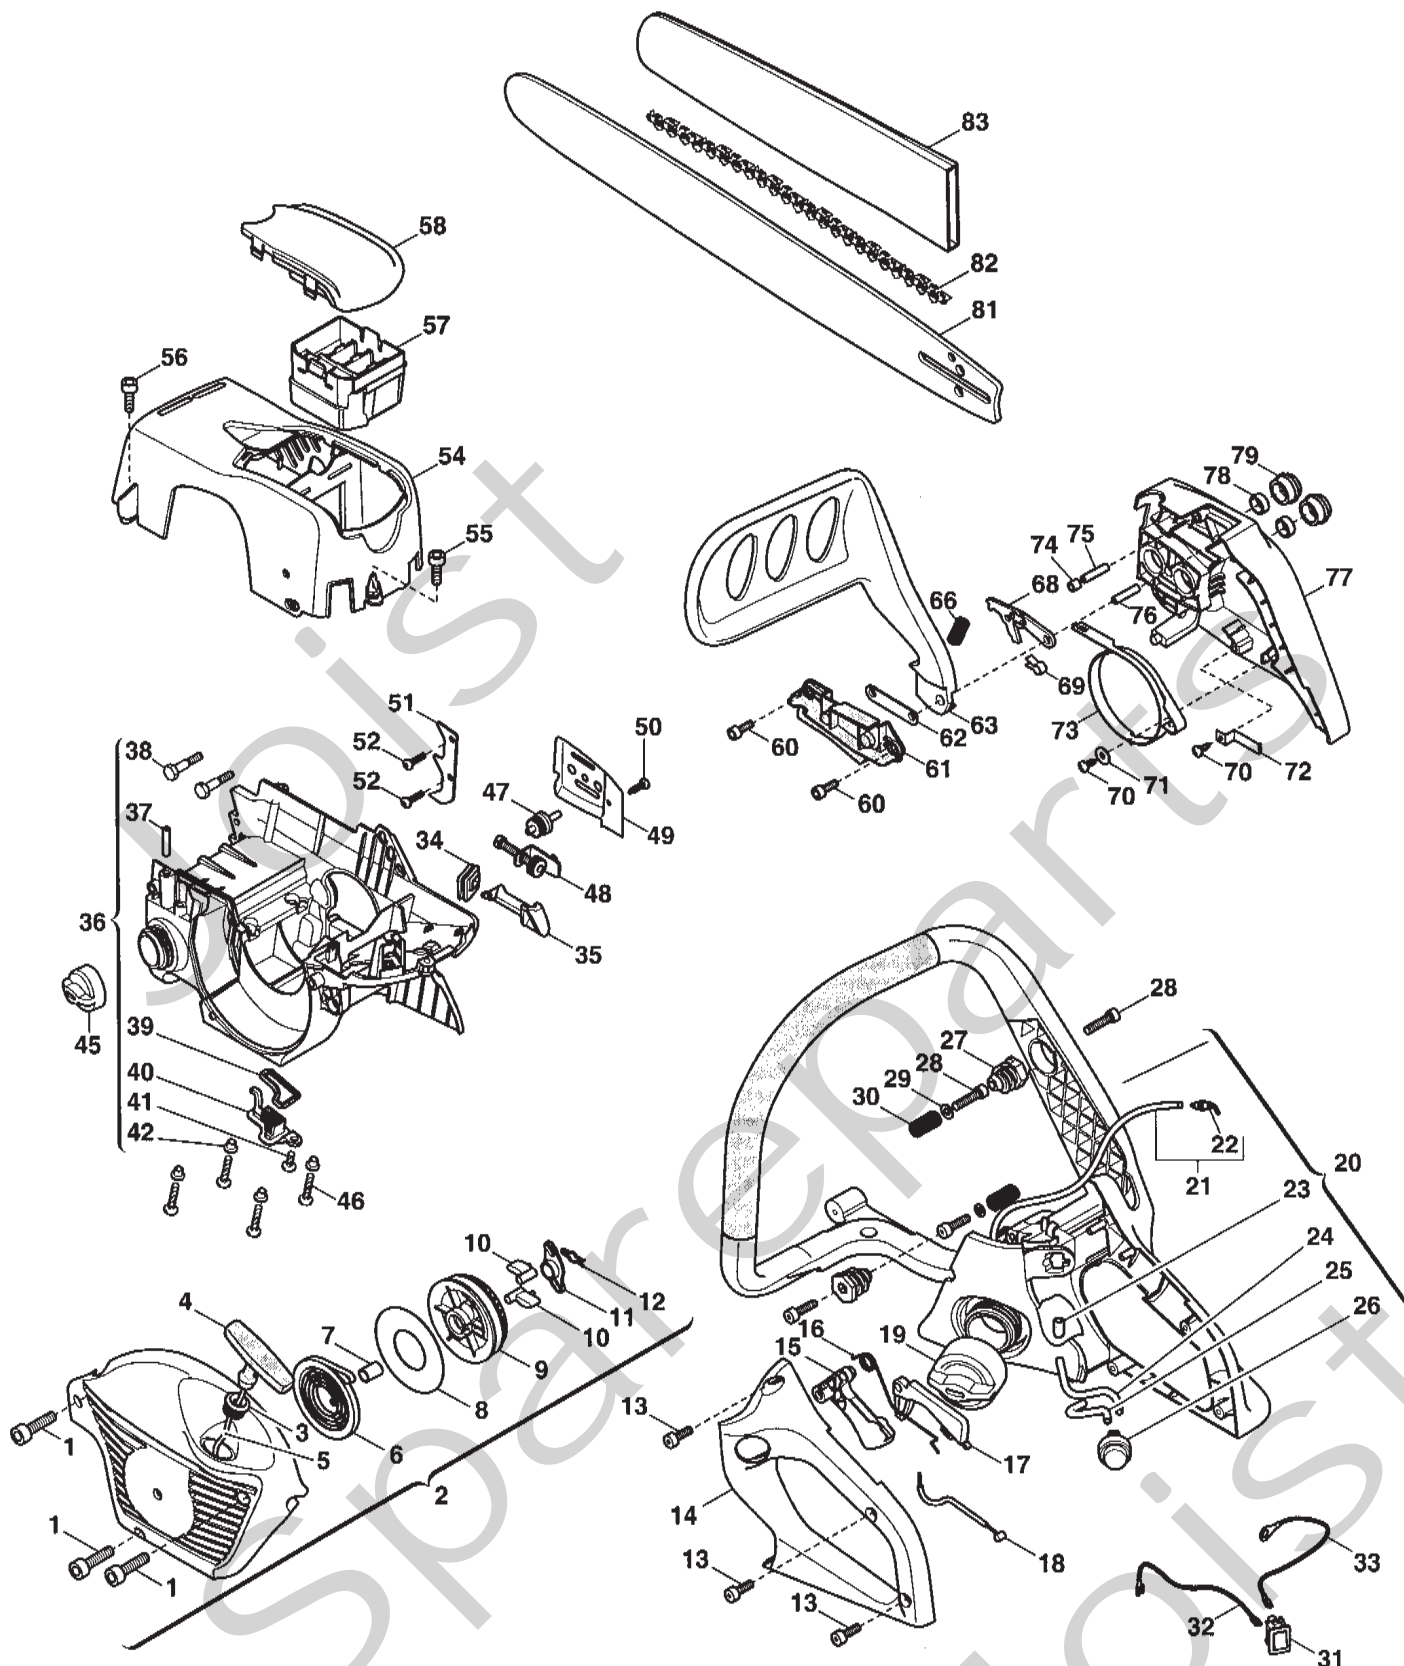

Utgåva Issue		Bildnr Picture No		SP 440- SP 480 CHASSI		SP 440- SP 480 CHASSIS		Sida Page	
2005- 12		1974						362	
Pos. Fig.	Antal/Quantity			Art nr Part No	Benämning	Description	Sats Kit	Anmärkning Notes	
	4141	4148							
X	1	3	3	1911-3001-01	Skruv	Screw			
X	2	1	1	1911-4209-01	Start kpl- gul	Start assy- yellow		Inkl. pos 3 - 12	
X	3	1	1	1911-4240-01	• Bussning	• Bushing			
X	4	1	1	1911-3472-01	• Starthandtag	• Starter handle			
X	5	1	1	1911-3129-01	• Startsnöre	• Starter cord			
X	6	1	1	1911-3176-01	• Startfjäder	• Starter spring			
X	7	1	1	1911-3372-01	• Bussning	• Bushing			
X	8	1	1	1911-3096-01	• Skiva	• Disc			
X	9	1	1	1911-3483-01	• Linhjul	• Starter pulley			
X	10	2	2	1911-3480-01	• Startspärr	• Starter hook			
X	11	1	1	1911-3484-01	• Fäste- startspärr	• Guide- starter hook			
X	12	1	1	1911-3423-01	• Hållare	• Retainer			
X	13	4	4	1911-3002-01	Skruv	Screw			
X	14	1	1	1911-4147-01	Handtagskåpa	Handle cover			
X	15	1	1	1911-3453-01	Gasreglage	Throttle lever			
X	16	1	1	1911-3417-01	Fjäder	Spring			
X	17	1	1	1911-3454-01	Säkerhetsspärr	Safety lever			
X	18	1	1	1911-4136-01	Gaswire	Throttle cable			
X	19	1	1	1911-4220-01	Tanklock	Fuel tank cap			
X	20	1	1	1911-4212-01	Handtag kpl	Handle assy		Inkl. pos 21 - 26	
X	21	1	1	1911-3558-01	• Bränslerör	• Fuel tube		Inkl. pos 22	
X	22	1	1	1911-3560-01	• Andningsventil	• Breather valve			
X	23	1	1	1911-3621-01	• Bränslefilter	• Fuel intake filter			
X	24	1	1	1911-4194-01	• Primerslang	• Air purge line			
X	25	1	1	1911-4249-01	• Primerslang	• Air purge line			
X	26	1	1	1911-4114-01	• Primer	• Primer			
X	27	3	3	1911-4191-01	Plugg	Welch plug			
X	28	6	6	1911-3001-01	Skruv	Screw			
X	30	3	3	1911-4175-01	Fjäder	Spring			
X	31	1	1	1911-3053-01	Stoppkontakt	Stop switch			
X	32	1	1	1911-4131-01	Stoppkabel	Stop wire			
X	33	1	1	1911-3321-01	Jordkabel	Ground cable			
X	34	1	1	1911-4157-01	Hylsa	Grommet			
X	35	1	1	1911-4171-01	Chokearm	Choke lever			
X	36	1	1	1911-4207-01	Vevhus kpl	Crankcase assy		Inkl. pos 37 - 42	
X	37	1	1	1911-3563-01	• Oljeslang	• Tube			
X	38	2	2	1911-3240-01	• Svärdskruv	• Bar screw			
X	39	1	1	1911-4160-01	• Packning	• Gasket			
X	40	1	1	1911-4179-01	• Oljefilter	• Oil filter			
X	41	1	1	1911-3002-01	• Skruv	• Screw			
X	42	4	4	1911-4120-01	• Bussning	• Bushing			
X	45	1	1	1911-4221-01	Tanklock	Tank cap			
X	46	4	4	1911-3009-01	Skruv	Screw			
X	47	1	1	1911-4178-01	Bult	Pin			
X	48	1	1	1911-4192-01	Kedjesträckare	Chain tensioner			
X	49	1	1	1911-4167-01	Svärdplatta	Bar plate			
X	50	1	1	1911-3249-01	Skruv	Screw			
X	51	1	1	1911-3856-01	Spikjärn	Spike			
X	52	2	2	1911-3002-01	Skruv	Screw			
X	54	1	1	1911-4142-01	Cylinderskåpa- gul	Cylinder cover- yellow			
X	55	1	1	1911-3002-01	Skruv	Screw			
X	56	2	2	1911-3001-01	Skruv	Screw			
X	57	1	1	1911-4153-01	Lufffilter	Air filter			
X	58	1	1	1911-4145-01	Lock	Cover			
X	60	2	2	1911-3002-01	Skruv	Screw			
X	61	1	1	1911-4146-01	Bromskåpa	Cover			
X	62	1	1	1911-3361-01	Bromsplåt	Brake plate			
X	63	1	1	1911-4215-01	Handskydd	Hand guard			
X	66	1	1	1911-4421-01	Fjäder	Spring			
X	68	1	1	1911-3540-01	Kedjebromsarm	Chain brake lever			
X	69	1	1	1911-3366-01	Fjäder	Spring			
X	70	2	2	1911-3249-01	Skruv	Screw			
X	71	1	1	1911-3269-01	Bricka	Washer