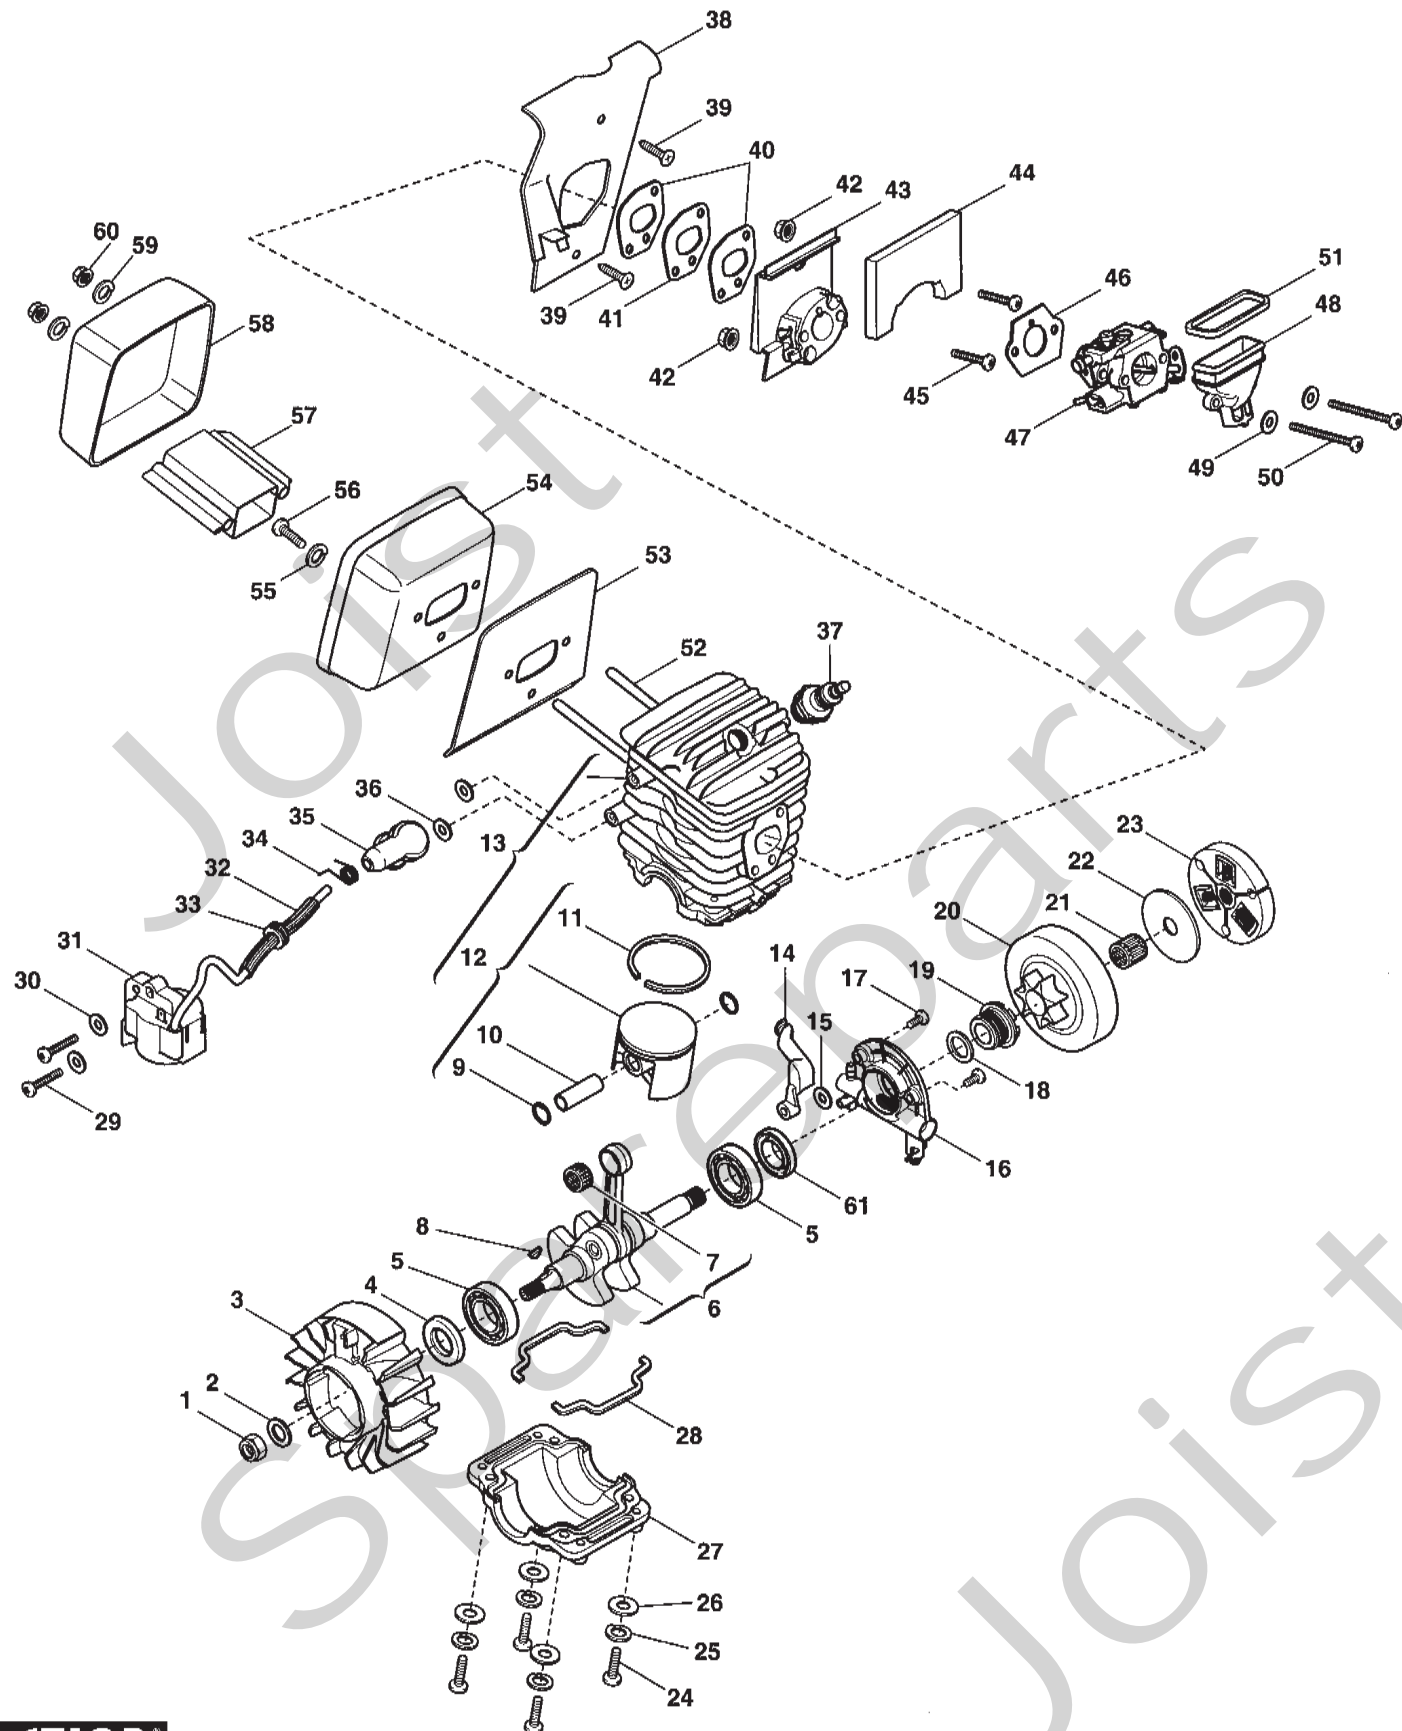

Utgåva Issue		Bildnr Picture No		SP 440- SP 480 MOTOR		SP 440- SP 480 ENGINE		Sida Page
2005- 12		1975						366
Pos. Fig.	Antal/Quantity			Art nr Part No	Benämning	Description	Sats Kit	Anmärkning Notes
	4141	4148						
	1	1		1911-3280-01	Mutter.....	Nut.....		
	2	1		1911-3268-01	Bricka.....	Washer.....		
	3	1		1911-3567-01	Svånghjul.....	Flywheel.....		
X	4	1		1911-4111-01	Tätningring.....	Seal ring.....		
	5	2		1911-3033-01	Kullager.....	Ball bearing.....		
X	6	1		1911-4116-01	Vevaxel.....	Crankshaft.....		Inkl. pos 7
	7	1		1911-3041-01	• Nållager.....	• Needle bearing.....		
	8	1		1911-3048-01	Svånghjulskil.....	Flywheel key.....		
	9	2		1911-3068-01	•• Låsring.....	•• Lock ring.....		
	10	1		1911-3305-01	•• Kolvbult.....	•• Piston pin.....		
X	11	1		1911-4107-01	•• Kolvring.....	•• Piston ring.....		
X	12	1		1911-4218-01	• Kolv kpl.....	• Piston assy.....		Inkl. pos 9 - 11
X	13	1		1911-4210-01	Cylinder-kolv kpl.....	Cylinder-piston assy.....		Inkl. pos 12
X	14	1		1911-4156-01	Gummihylsa.....	Grommet.....		
	15	1		1911-3015-01	Bricka.....	Washer.....		
X	16	1		1911-4219-01	Oljepump.....	Oil pump.....		
X	17	2		1911-4109-01	Skruv.....	Screw.....		
X	18	1		1911-4182-01	Bricka.....	Washer.....		
X	19	1		1911-4195-01	Skruv.....	Screw.....		
X	20	1		1911-4204-01	Kopplingshjul.....	Clutch drum.....		
X	21	1		1911-4233-01	Nållager.....	Needle bearing.....		
X	22	1		1911-4183-01	Bricka.....	Washer.....		
X	23	1		1911-4211-01	Koppling.....	Clutch.....		
	24	4		1911-3009-01	Skruv.....	Screw.....		
	25	4		1911-3274-01	Bricka.....	Washer.....		
	26	4		1911-3015-01	Bricka.....	Washer.....		
X	27	1		1911-4141-01	Stabilisator.....	Stabilizer.....		
X	28	2		1911-4158-01	Packning.....	Gasket.....		
X	29	2		1911-4226-01	Skruv.....	Screw.....		
	30	2		1911-3017-01	Bricka.....	Washer.....		
X	31	1		1911-4119-01	Elektronikspole.....	Electronic coil.....		
	32	1		1911-3128-01	Kabelhölje.....	Wire sheath.....		
	33	1		1911-3116-01	Gummihylsa.....	Grommet.....		
	34	1		1911-3421-01	Fjäder.....	Spring.....		
	35	1		1911-3470-01	Tändstiftshatt.....	Spark plug cover.....		
	36	2		1911-3271-01	Bricka.....	Washer.....		
	37	1		9400-0258-00	Tändstift.....	Spark plug.....		
X	38	1		1911-4143-01	Luftledare.....	Air conveyor.....		
X	39	2		1911-4109-01	Skruv.....	Screw.....		
X	40	2		1911-4161-01	Packning.....	Gasket.....		
X	41	1		1911-4151-01	Värmeskydd.....	Heat block.....		
	42	2		1911-3032-01	Mutter.....	Nut.....		
X	43	1		1911-4138-01	Insugningsrör.....	Intake manifold.....		
X	44	1		1911-4186-01	Isolersvamp.....	Insulating sponge.....		
	45	2		1911-3008-01	Skruv.....	Screw.....		
X	46	1		1911-4162-01	Packning.....	Gasket.....		
X	47	1		1911-4121-01	Förgasare kpl.....	Carburettor assy.....		WT-727B
X	48	1		1911-4139-01	Insugningsrör.....	Intake manifold.....		
	49	2		1911-3015-01	Bricka.....	Washer.....		
X	50	2		1911-4227-01	Skruv.....	Screw.....		
X	51	1		1911-4159-01	Packning.....	Gasket.....		
X	52	2		1911-4196-01	Skruv.....	Screw.....		
X	53	1		1911-4163-01	Packning.....	Gasket.....		
X	54	1		1911-4422-01	Botten-ljuddämpare.....	Muffler bottom.....		
	55	1		1911-3274-01	Bricka.....	Washer.....		
	56	1		1911-3013-01	Skruv.....	Screw.....		
X	57	1		1911-4140-01	Innanmåte-ljuddämpare.....	Muffler inner duct.....		
X	58	1		1911-4144-01	Lock-ljuddämpare.....	Muffler cover.....		
	59	2		1911-3274-01	Bricka.....	Washer.....		
	60	2		1911-3022-01	Mutter.....	Nut.....		
X	61	1		1911-4112-01	Tätningring.....	Seal ring.....