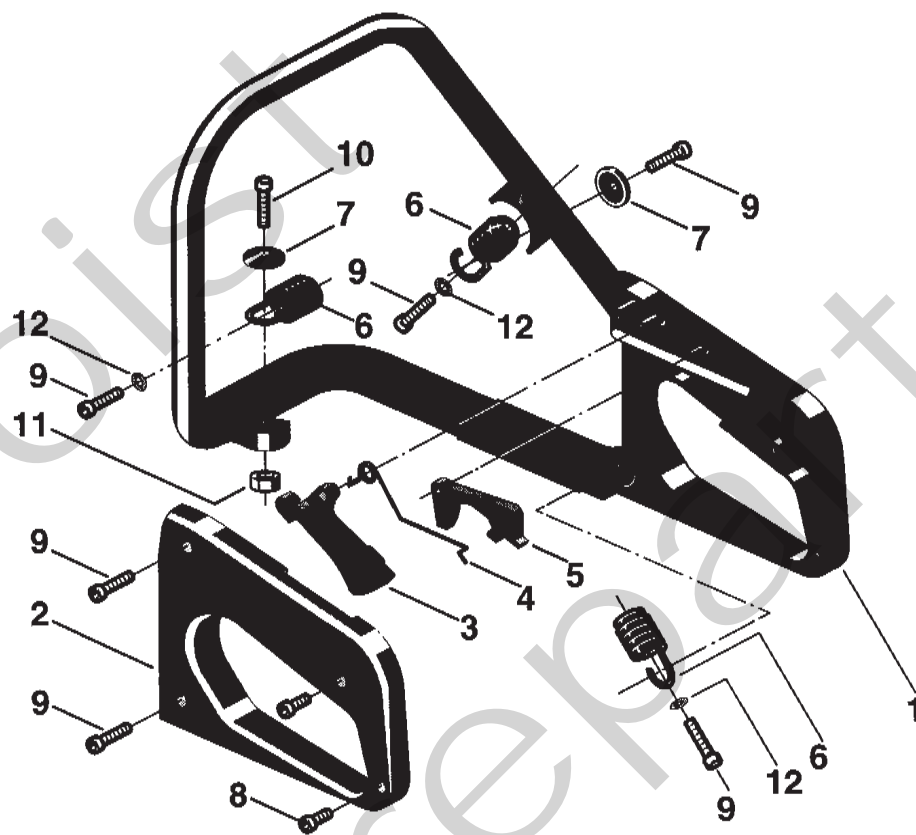

Utgåva Issue		Bildnr Picture No		SP 370- SP 410 MC 382 HANDTAG		SP 370- SP 410 MC 382 HANDLE		Sida Page	
2005- 12		1358						354	
Pos. Fig.	Antal/Quantity			Art nr Part No	Benämning	Description	Sats Kit	Anmärkning Notes	
	4113 4114	MC 382							
1	1	1		1911-3577-01	Handtag	Handle			
2	1	1		1911-3578-01	Handtagskåpa	Handle cover			
3	1	1		1911-3453-01	Gasreglage	Throttle lever			
4	1	1		1911-3417-01	Fjäder	Spring			
5	1	1		1911-3454-01	Säkerhetsspärr	Safety lever			
6	3	3		1911-3414-01	Fjäder	Spring			
7	2	2		1911-3367-01	Bricka	Washer			
8	3	3		1911-3002-01	Skruv	Screw			
9	6	6		1911-3248-01	Skruv	Screw			
10	1	1		1911-3007-01	Skruv	Screw			
11	1	1		1911-3022-01	Mutter	Nut			
12	3	3		1911-3015-01	Bricka	Washer