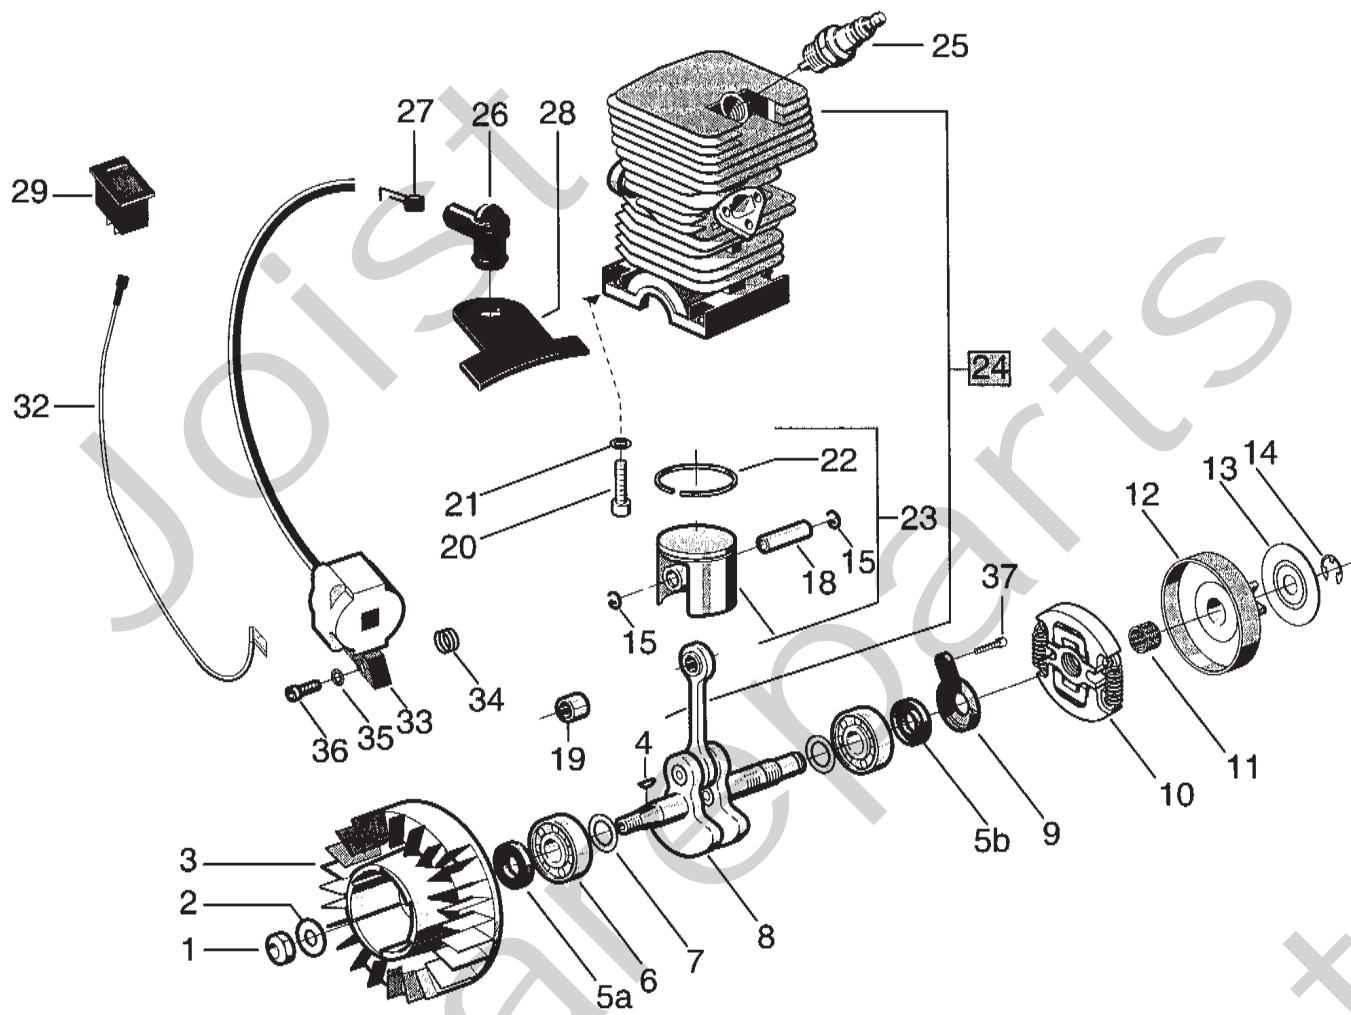

STIGA
1360B
SPARE PARTS

Utgåva Issue		Bildnr Picture No		SP 370- SP 410 MC 382 CYLINDER VEVAXEL		SP 370- SP 410 MC 382 CYLINDER CRANKSHAFT		Sida Page
Pos. Fig.	Antal/Quantity			Art nr Part No	Benämning	Description	Sats Kit	Anmärkning Notes
	4113 4114	MC 382						
1	1	1		1911-3280-01	Mutter.....	Nut.....		
2	1	1		1911-3268-01	Bricka.....	Washer.....		
3	1	1		1911-3567-01	Svänghjul.....	Flywheel.....		
4	1	1		1911-3048-01	Svänghjulskil.....	Flywheel key.....		
5a	1	1		1911-3301-01	Tätningring.....	Seal ring.....		
5b	1	1		1911-3302-01	Tätningring.....	Seal ring.....		
6	2	2		1911-3297-01	Kullager.....	Ball bearing.....		
7	2	2		1911-3072-01	Bricka.....	Washer.....		
8	1	1		1911-3532-01	Vevaxel kpl.....	Crankshaft assy.....		Inkl. pos 19
9	1	1		1911-3488-01	Dammskydd.....	Dust guard.....		
10	1	1		1911-3538-01	Koppling.....	Clutch.....		
11	1	1		1911-3041-01	Nållager.....	Needle bearing.....		
12	1	1		1911-3514-01	Drev.....	Sprocket.....		0.325"
13	1	1		1911-3338-01	Drevbricka.....	Sprocket washer.....		
14	1	1		1911-3330-01	Låsring.....	Circlip.....		
15	2	2		1911-3069-01	•• Låsring.....	•• Lock ring.....		
18	1	1		1911-3051-01	•• Kolvbult.....	•• Piston pin.....		
19	1	1		1911-3042-01	• Nållager.....	• Needle bearing.....		
20	4	4		1911-3006-01	Skruv.....	Screw.....		
21	4	4		1911-3274-01	Bricka.....	Washer.....		
22	1	1		1911-3304-01	•• Kolvring.....	•• Piston ring.....		
23	1	1		1911-3861-01	• Kolv kpl.....	• Piston assy.....		Inkl. pos 15, 18, 22
24	1	1		1911-3597-01	Cylinder-kolv kpl.....	Cylinder-piston assy.....		Inkl. pos 23
25	1	1		9400-0258-00	Tändstift.....	Spark plug.....		Champion CJ7Y
26	1	1		1911-3546-01	Tändstiftshatt.....	Spark plug cover.....		
27	1	1		1911-3421-01	Fjäder.....	Spring.....		
28	1	1		1911-3434-01	Skydd.....	Protection.....		
29	1	1		1911-3053-01	Stoppkontakt.....	Stop switch.....		
32	1	1		1911-3321-01	Jordkabel.....	Ground cable.....		
33	1	1		1911-3320-01	Elektronikspole.....	Electronic coil.....		
34	1	1		1911-3418-01	Fjäder.....	Spring.....		
35	2	2		1911-3017-01	Bricka.....	Washer.....		
36	2	2		1911-3251-01	Skruv.....	Screw.....		
37	1	1		1911-3247-01	Skruv.....	Screw.....