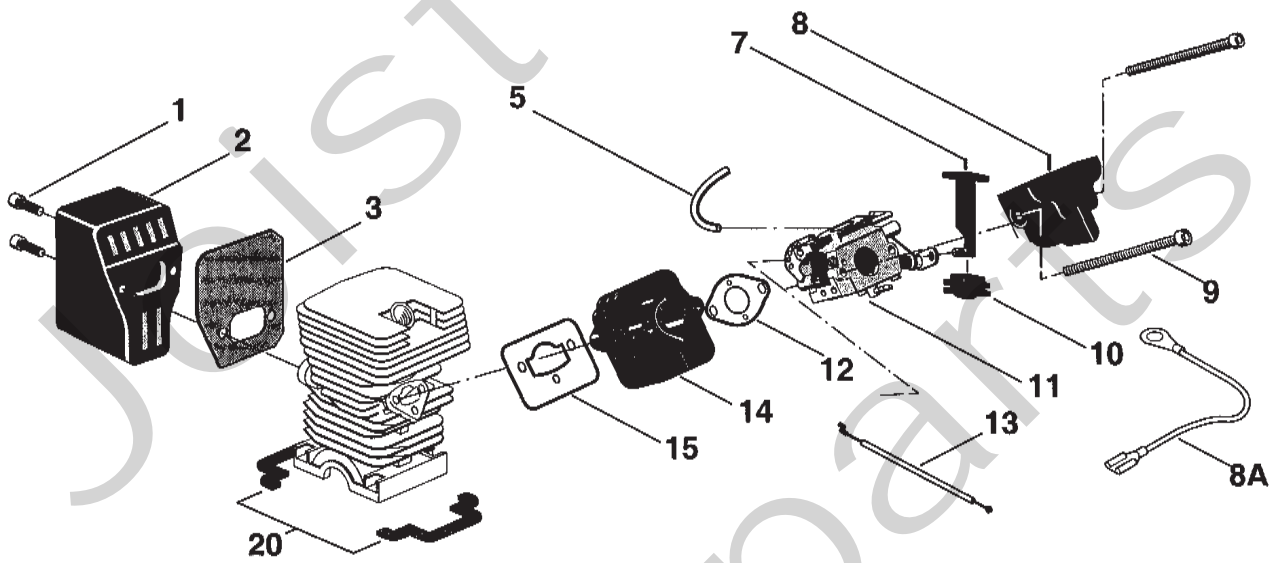

Utgåva Issue		Bildnr Picture No		SP 370- SP 410 MC 382 FÖRGASARE		SP 370- SP 410 MC 382 CARBURETTOR		Sida Page
Pos. Fig.	Antal/Quantity			Art nr Part No	Benämning	Description	Sats Kit	Anmärkning Notes
	4113 4114	MC 382						
1	2	2		1911-3007-01	Skruv	Screw		
2	1	1		1911-3513-01	Ljuddämpare	Muffler		
3	1	1		1911-3442-01	• Packning	• Gasket		
5	1	1		1911-3506-01	Bränsleledning	Fuel line		
7	1	1		1911-3455-01	Chokearm	Choke lever		
8	1	1		1911-3990-01	Insugningsrör	Air intake manifold		
8A	1	1		1911-3951-01	Kabel	Cable		
9	2	2		1911-3264-01	Skruv	Screw		
10	1	1		1911-3465-01	Gummihylsa	Grommet		
11	1	1		1911-3562-01	Förgasare kpl	Carburettor assy		Walbro WT534
12	1	1		1911-3440-01	• Packning	• Gasket		
13	1	1		1911-3545-01	Gaswire m.hölje	Throttle cable w.sh		
14	1	1		1911-3485-01	Insugningsrör	Intake manifold		
15	1	1		1911-3444-01	• Packning	• Gasket		
16	1	1		1911-3460-01	• Primerpump	• Primer pump		
17	1	1		1911-3381-01	• Nålventil	• Inlet needle		
18	1	1		1911-3613-01	• Membran- packningssats...	• Diaphragm- gasket set		
19	1	1		1911-3615-01	Packningssats	Gasket set		Inkl. pos 3,12,15,20
20	2	2		1911-3435-01	• Cylinderpackning	• Cylinder gasket