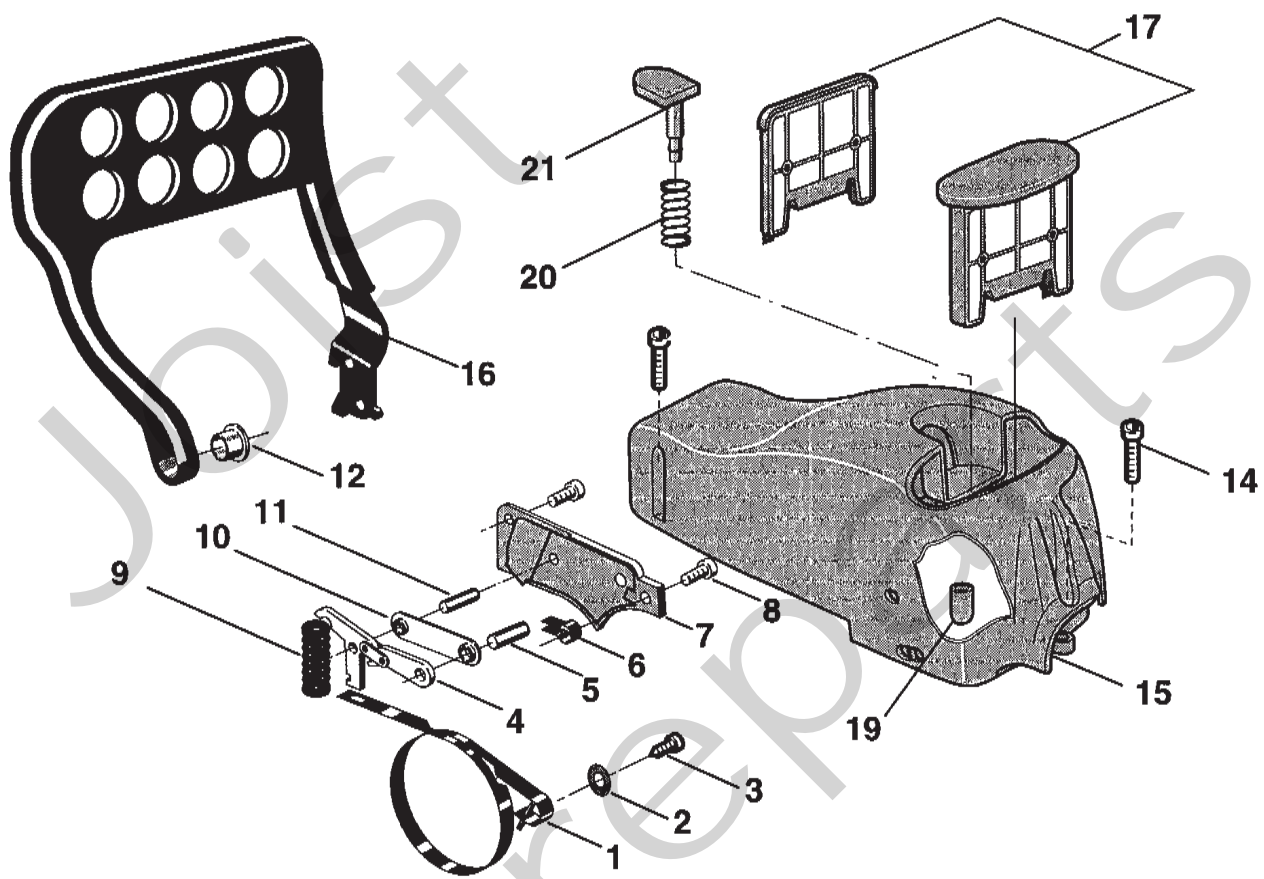

Genuine Spare Parts

Joist
Spareparts
Joist

STIGA
1362A
SPARE PARTS

Utgåva Issue		Bildnr Picture No		SP 370- SP 410 MC 382 VEVHUS		SP 370- SP 410 MC 382 CRANKCASE		Sida Page
2005- 12		1362A						350
Pos. Fig.	Antal/Quantity			Art nr Part No	Benämning	Description	Sats Kit	Anmärkning Notes
	4113	4114	MC 382					
X 1	1	1	1	1911-4208-01	Vevhus kpl	Crankcase assy		
2	1	1	1	1911-3550-01	Tanklock	Tank cap		
3	1	1	1	1911-3550-01	Tanklock	Tank cap		
4	1	1	1	1911-3539-01	Oljepump	Oil pump		D = 8 mm
5	1	1	1	1911-3462-01	Distans	Spacer		
6	2	2	2	1911-3247-01	Skruv	Screw		
7	1	1	1	1911-3368-01	Hållare	Retainer		
8	1	1	1	1911-3230-01	Svärd	Bar		13" (0.325"x0.050)
8	1	1	1	1911-3231-01	Svärd	Bar		16" (0.325"x0.050)
9	1	1	1	1911-3295-01	Kedjespännskruv	Chain tension screw		
10	1	1	1	1911-3942-01	Skruv	Screw		
11	1	1	1	1911-3387-01	Kedjespännare	Chain tensioner		
12	1	1	1	1911-3445-01	Lock-oljetillförsel	Cap- oil supply		
13	1	1	1	1911-3952-01	Förstärkning	Reinforcement		
14	1	1	1	1911-3563-01	Oljeslang	Tube		
X 15	1	1	1	1911-4168-01	Svärdplatta	Bar plate		
16	1	1	1	1519-9002-56	Kedja (56E)	Chain (56E)		95VP (0.325")
16	1	1	1	1519-9002-64	Kedja (64E)	Chain (64E)		95VP (0.325")
17	1	1	1	1911-3547-01	Kopplingshus- gul	Clutch housing- yellow		
X 17	1	1	1	4252593	Kopplingshus- röd	Clutch housing- red		
18	1	1	1	1911-3505-01	Bränsleledning	Fuel line		
19	1	1	1	1911-3150-01	Bränslefilter	Intake filter		
20	1	1	1	1911-3296-01	Mutter	Nut		
21	1	1	1	1911-3938-01	Förstärkning	Reinforcement		
22	1	1	1	1911-3560-01	Andningsventil	Breather valve		
23	1	1	1	1911-3249-01	Skruv	Screw		
24	1	1	1	1911-3856-01	Spikjärn	Spike		
25	2	2	2	1911-3002-01	Skruv	Screw		
26	1	1	1	1911-3519-01	Kedjeskydd	Chain cover		13"
26	1	1	1	1911-3520-01	Kedjeskydd	Chain cover		16"
27	1	1	1	1911-3557-01	Tbh- påse	Accessory bag		