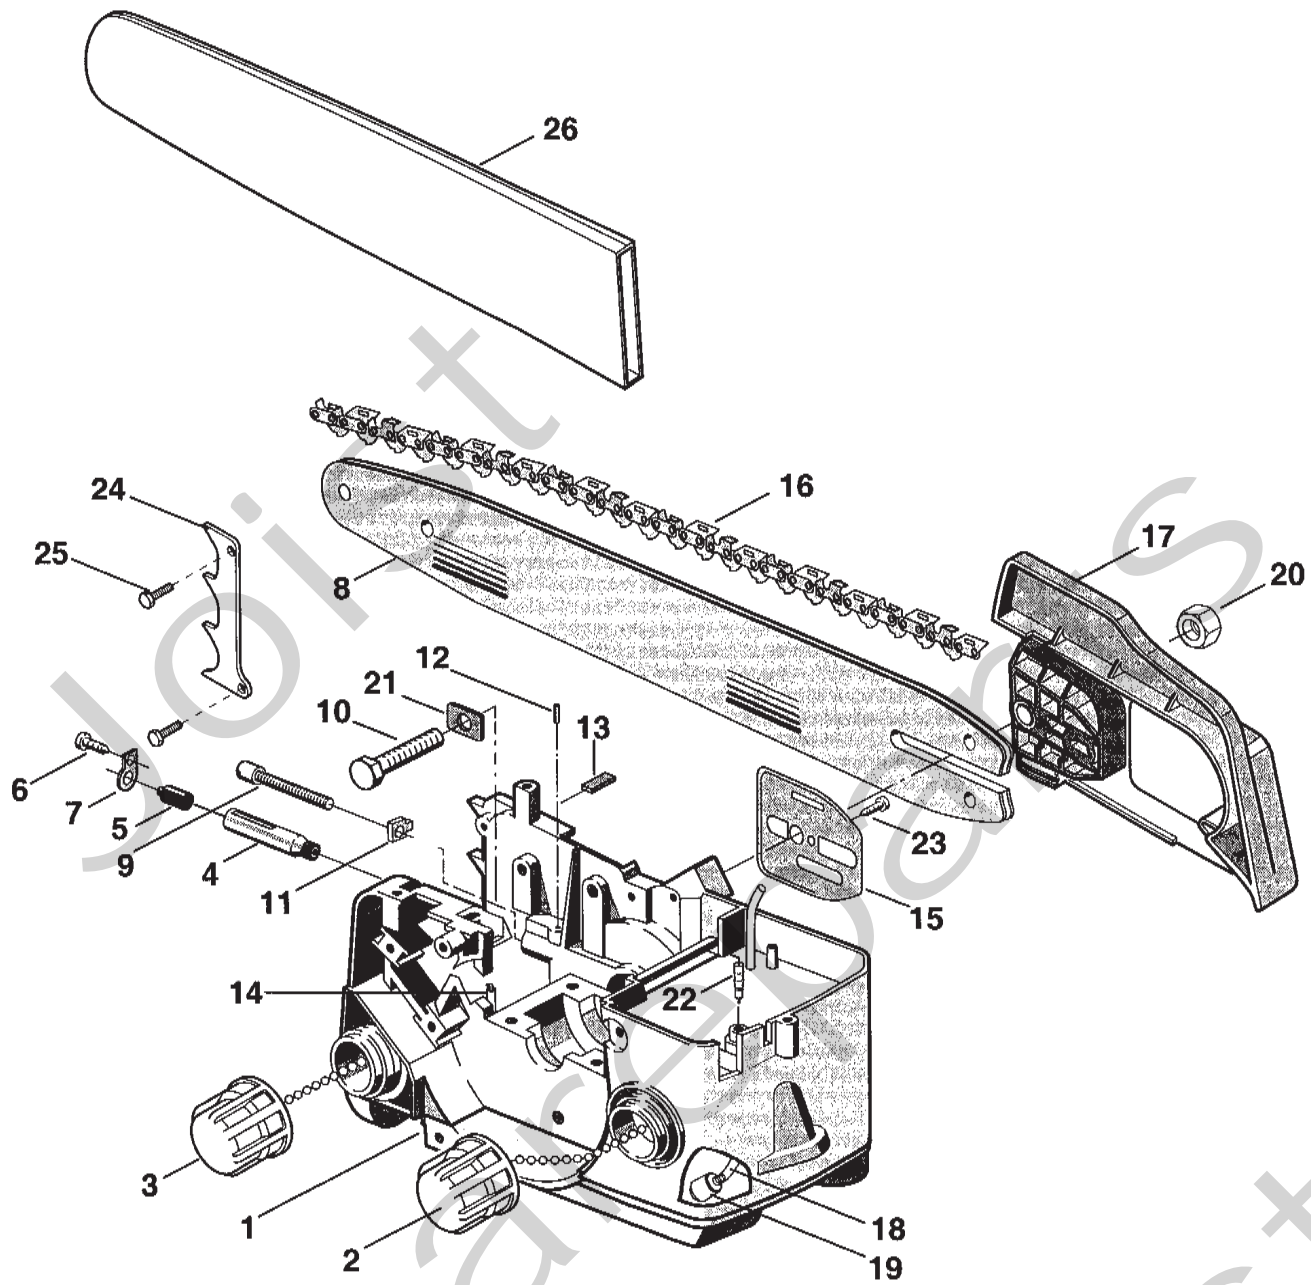

Genuine Spare Parts

Joist
Spareparts
Joist

STIGA
1362A
SPARE PARTS

Utgåva Issue		Bildnr Picture No		SP 370- SP 410 MC 382 VEVHUS		SP 370- SP 410 MC 382 CRANKCASE		Sida Page
2005- 12		1362A						350
Pos. Fig.	Antal/Quantity			Art nr Part No	Benämning	Description	Sats Kit	Anmärkning Notes
	4113	4114	MC 382					
X 1	1	1	1	1911-4208-01	Vevhus kpl	Crankcase assy		
2	1	1	1	1911-3550-01	Tanklock	Tank cap		
3	1	1	1	1911-3550-01	Tanklock	Tank cap		
4	1	1	1	1911-3539-01	Oljepump	Oil pump		D = 8 mm
5	1	1	1	1911-3462-01	Distans	Spacer		
6	2	2	2	1911-3247-01	Skruv	Screw		
7	1	1	1	1911-3368-01	Hållare	Retainer		
8	1	1	1	1911-3230-01	Svärd	Bar		13" (0.325"x0.050)
8	1	1	1	1911-3231-01	Svärd	Bar		16" (0.325"x0.050)
9	1	1	1	1911-3295-01	Kedjespännskruv	Chain tension screw		
10	1	1	1	1911-3942-01	Skruv	Screw		
11	1	1	1	1911-3387-01	Kedjespännare	Chain tensioner		
12	1	1	1	1911-3445-01	Lock-oljetillförsel	Cap- oil supply		
13	1	1	1	1911-3952-01	Förstärkning	Reinforcement		
14	1	1	1	1911-3563-01	Oljeslang	Tube		
X 15	1	1	1	1911-4168-01	Svärdplatta	Bar plate		
16	1	1	1	1519-9002-56	Kedja (56E)	Chain (56E)		95VP (0.325")
16	1	1	1	1519-9002-64	Kedja (64E)	Chain (64E)		95VP (0.325")
17	1	1	1	1911-3547-01	Kopplingshus- gul	Clutch housing- yellow		
X 17	1	1	1	4252593	Kopplingshus- röd	Clutch housing- red		
18	1	1	1	1911-3505-01	Bränsleledning	Fuel line		
19	1	1	1	1911-3150-01	Bränslefilter	Intake filter		
20	1	1	1	1911-3296-01	Mutter	Nut		
21	1	1	1	1911-3938-01	Förstärkning	Reinforcement		
22	1	1	1	1911-3560-01	Andningsventil	Breather valve		
23	1	1	1	1911-3249-01	Skruv	Screw		
24	1	1	1	1911-3856-01	Spikjärn	Spike		
25	2	2	2	1911-3002-01	Skruv	Screw		
26	1	1	1	1911-3519-01	Kedjeskydd	Chain cover		13"
26	1	1	1	1911-3520-01	Kedjeskydd	Chain cover		16"
27	1	1	1	1911-3557-01	Tbh- påse	Accessory bag		