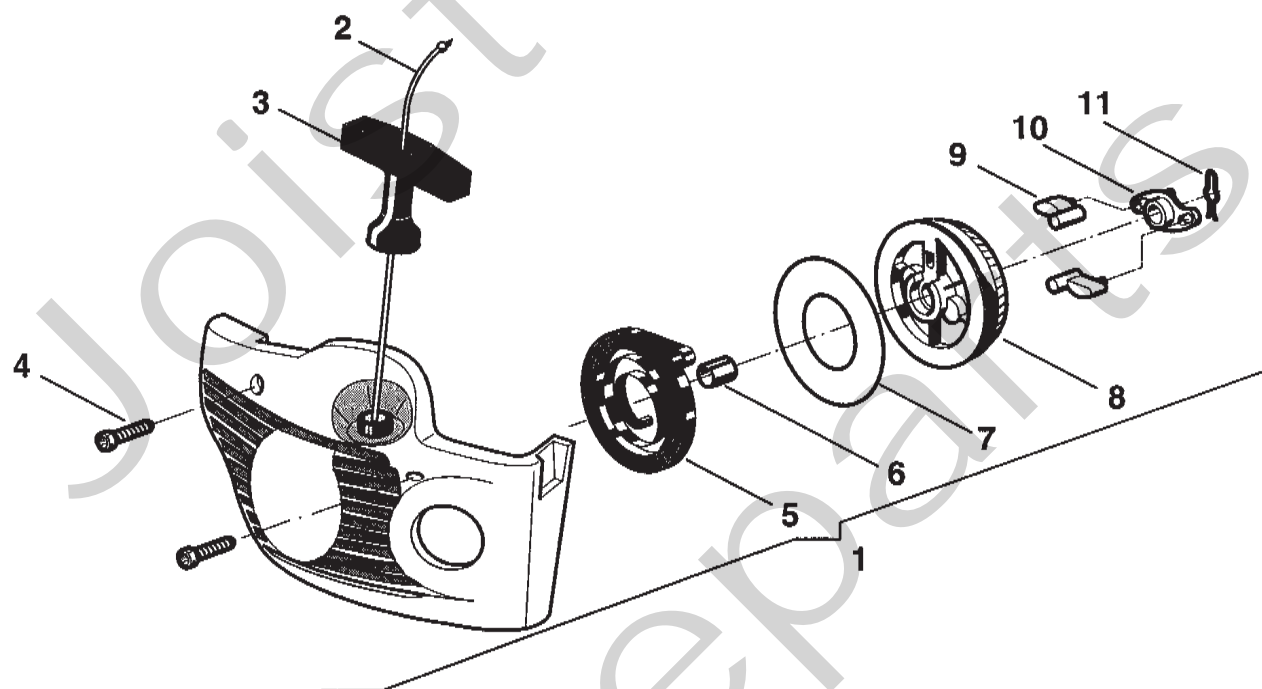

STIGA
1364
SPARE PARTS

Utgåva Issue		Bildnr Picture No		SP 370- SP 410 MC 382 START		SP 370- SP 410 MC 382 STARTER		Sida Page	
Pos. Fig.	Antal/Quantity			Art nr Part No	Benämning	Description	Sats Kit	Anmärkning Notes	
	4113 4114	MC 382							
X 1		1		1252603	Start kpl- röd.....	Starter assy- red.....		Inkl. pos 2 - 11	
1	1			1911-3548-01	Start kpl- gul.....	Starter assy- yellow.....		Inkl. pos 2 - 11	
2	1	1		1911-3130-01	• Startsnöre.....	• Starter cord.....			
3	1	1		1911-3479-01	• Starthandtag.....	• Starter handle.....			
4	3	3		1911-3001-01	• Skruv.....	• Screw.....			
5	1	1		1911-3176-01	• Startfjäder.....	• Starter spring.....			
6	1	1		1911-3372-01	• Bussning.....	• Bushing.....			
7	1	1		1911-3096-01	• Skiva.....	• Disc.....			
8	1	1		1911-3483-01	• Linhjul.....	• Starter pulley.....			
9	2	2		1911-3480-01	• Startspärr.....	• Starter hook.....			
10	1	1		1911-3484-01	• Fäste- startspärr.....	• Guide- starter hook.....			
11	1	1		1911-3423-01	• Hållare.....	• Retainer.....