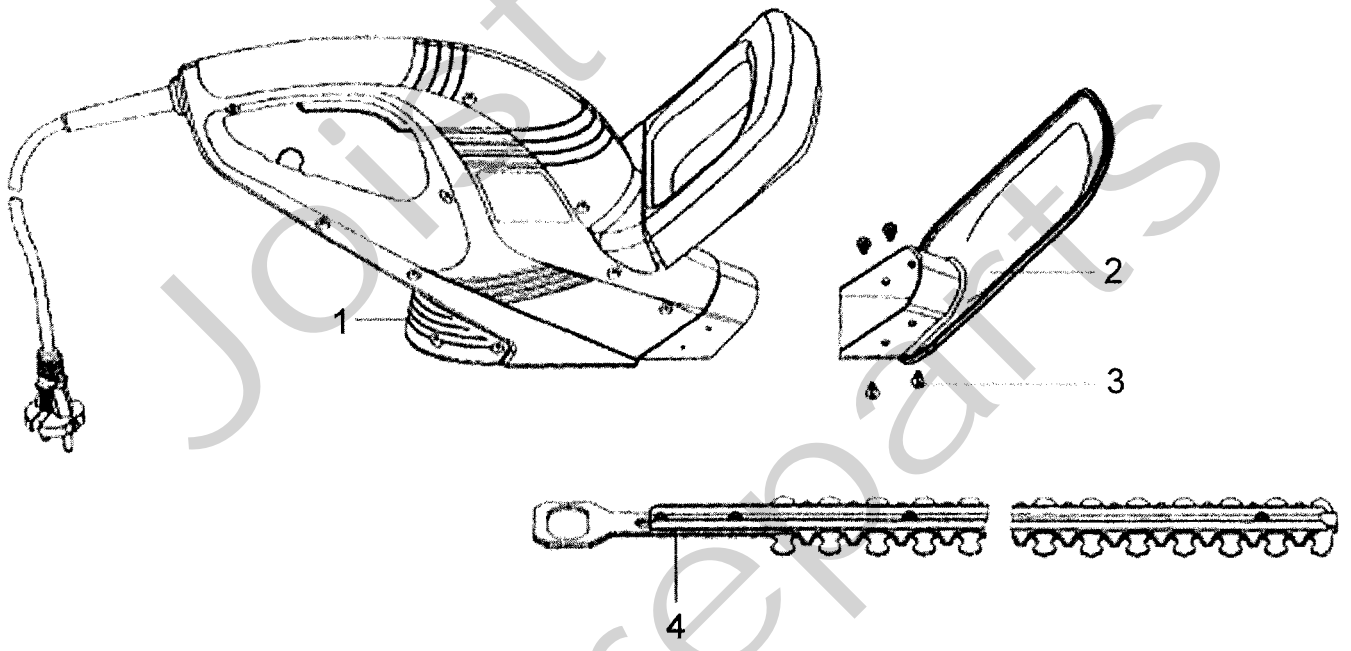

Genuine Spare Parts

Joist
Spareparts
Joist

Utgåva Issue 2006-12		Bildnr Picture No 1956		SH 47- SH 54 HÄCKSAX		SH 47- SH 54 HEDGE TRIMMER		Sida Page 320	
Pos. Fig.	Antal/Quantity			Art nr Part No	Benämning	Description	Sats Kit	Anmärkning Notes	
	5109 -11	5119 -11							
1	1	1		1911-1622-01	Drivenhet.....	Driving unit			
2	1	1		1911-1623-01	Handskydd.....	Hand guard			
3	4	4		1911-1624-01	Skruv.....	Screw.....			
4		1		1911-1625-01	Kniv.....	Blade.....		55 cm	
4	1			1911-1626-01	Kniv.....	Blade.....		45 cm	