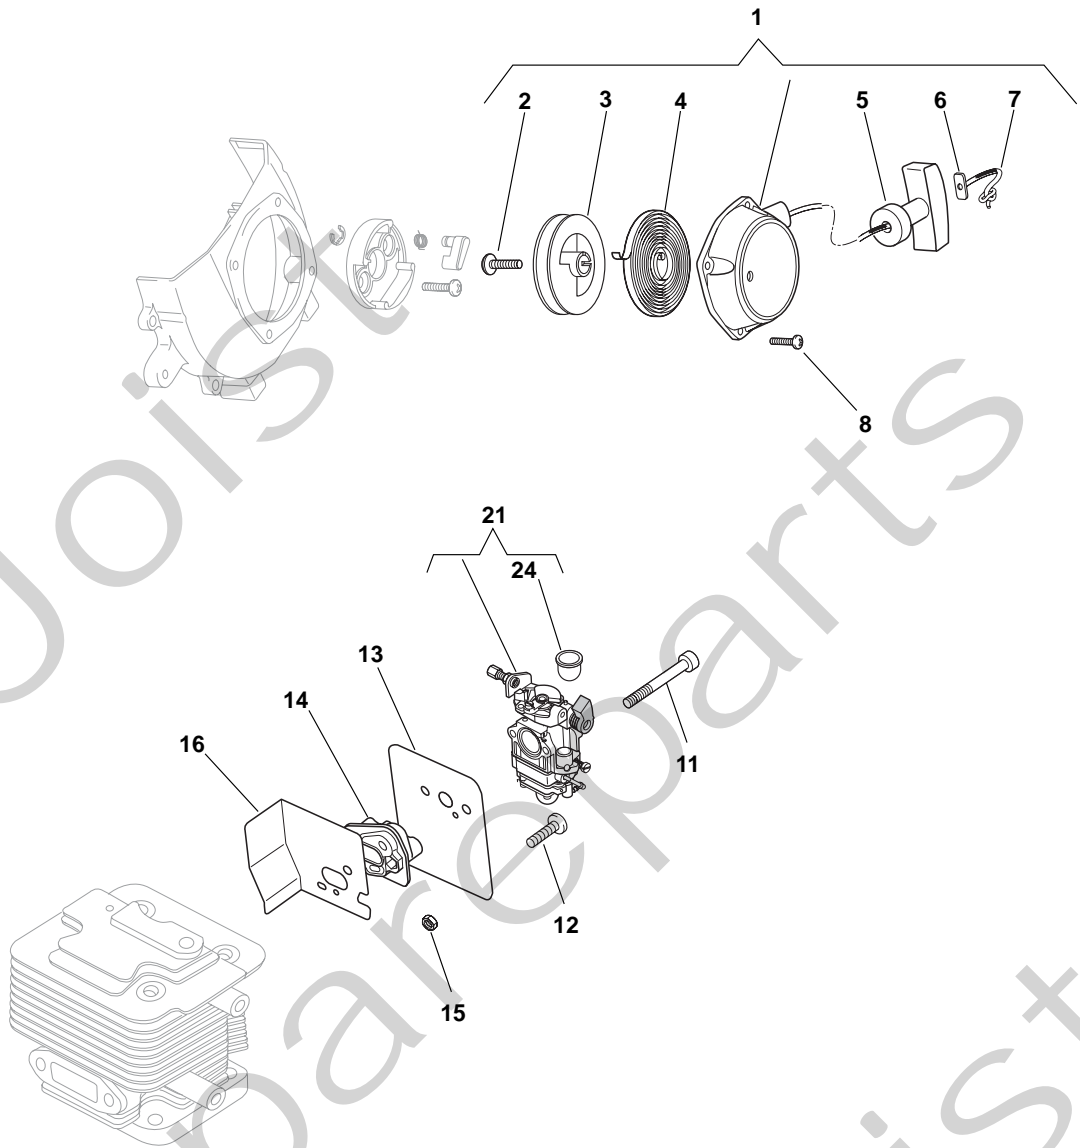

Utgåva Issue 2008-12		Bildnr Picture No 2156		SH 170K- SH 180K HÄCKSAX MOTOR		SH 170K- SH 180K HEDGE TRIMMER ENGINE		Sida Page 354	
Pos. Fig.	Antal/Quantity				Art nr Part No	Benämning	Description	Sats Kit	Anmärkning Notes
	5123 5124 -11								
68	2				6990109	Skruv.....	Screw.....		
71	1				6990055	Ljuddämpare	Muffler		Inkl. pos 72 - 74
72	4				6990084	• Skruv	• Screw		
73	1				6990069	• Deflektor	• Deflector		
74	1				6990011	• Packning	• Gasket		
75	1				6990062	Bränsletank.....	Fuel tank		Inkl. pos 76
76	3				6990106	• Bussning.....	• Bushing.....		
77	3				6990078	Skruv	Screw		
78	1				6990071	Skruv	Screw		
79	1				6990047	Fäste	Support		
80	1				6990060	Ventil	Breather valve		
81	1				6990063	Tanklock	Fuel tank cap		
82	1				6990051	Bränslefilter	Intake filter		
83	2				6990111	Slangklämma	Hose clamp		
84	1				6990114	Bränsleslang- in	Fuel hose- intake		
85	1				6990115	Bränsleslang- retur	Fuel hose- return		
86	1				6990102	Gummihylsa	Rubber grommet.....		