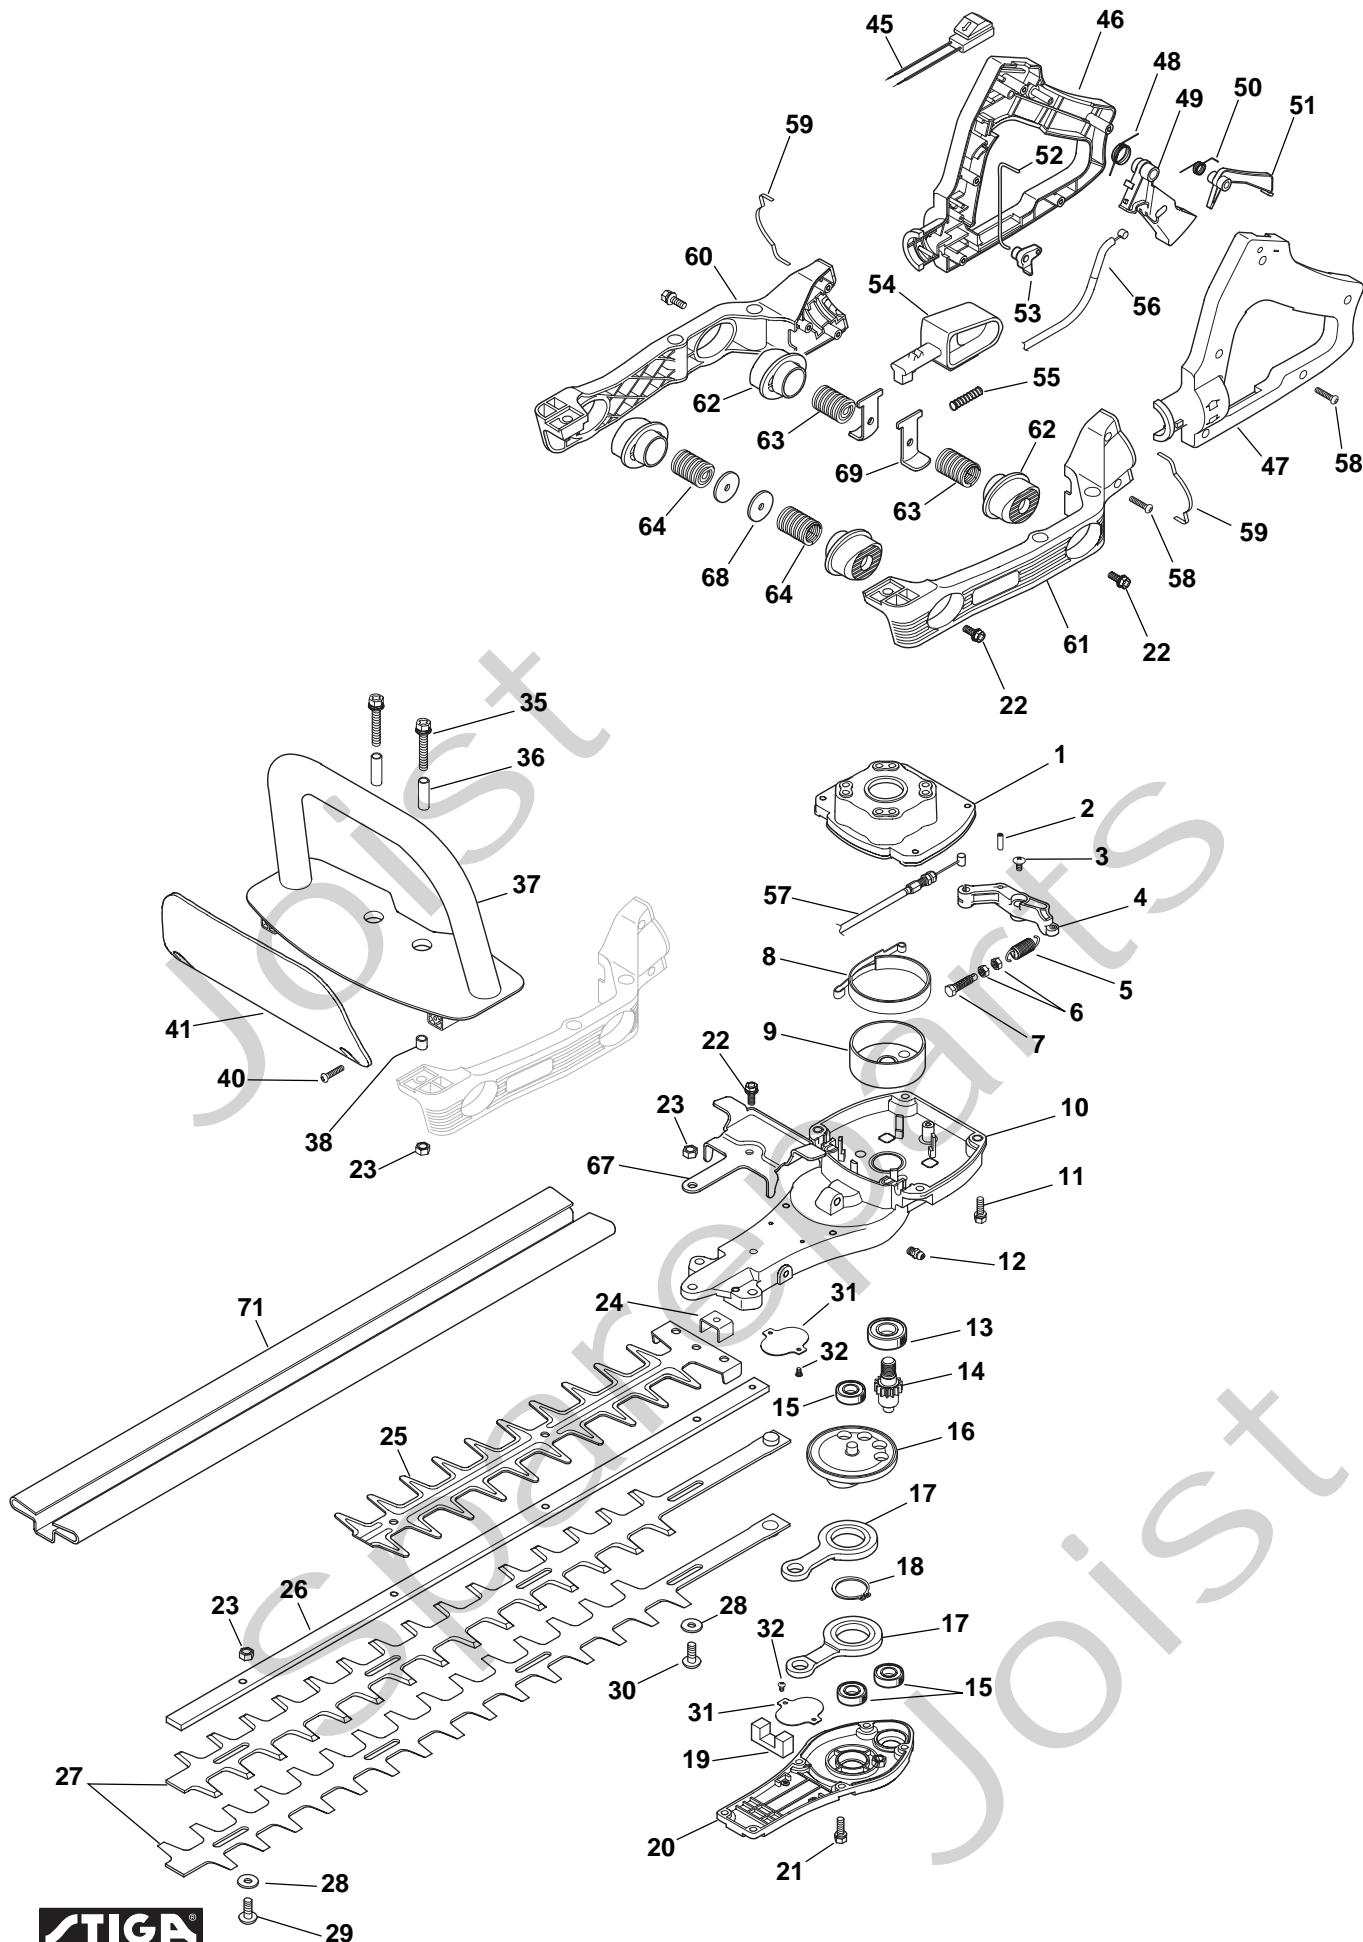

Utgåva Issue		Bildnr Picture No		SH 170K HÄCKSAX		SH 170K HEDGE TRIMMER		Sida Page	
2008- 12		2154						348	
Pos. Fig.	Antal/Quantity				Art nr Part No	Benämning	Description	Sats Kit	Anmärkning Notes
	5123 -11								
1	1			6990154	Kopplingshus.....	Clutch housing.....			
2	1			6990149	Stift.....	Pin.....			
3	1			6990140	Skruv.....	Screw.....			
4	1			6990160	Arm.....	Lever.....			
5	1			6990129	Fjäder.....	Spring.....			
6	2			6990163	Mutter.....	Nut.....			
7	1			6990162	Skruv.....	Screw.....			
8	1			6990161	Bromsband.....	Brake band.....			
9	1			6990122	Kopplingshjul.....	Clutch drum.....			
10	1			6990177	Hus- övre.....	Case- upper.....			
11	4			6990141	Skruv.....	Screw.....			
12	1			6990153	Smörjnippel.....	Grease dispenser.....			
13	1			6990152	Kullager.....	Ball bearing.....			
14	1			6990155	Drev.....	Pinion.....			
15	3			6990151	Kullager.....	Ball bearing.....			
16	1			6990156	Kugghjul.....	Sprocket.....			
17	2			6990157	Vevstake.....	Connecting rod.....			
18	1			6990150	Låsring.....	Lock ring.....			
19	1			6990126	Glidblock.....	Glide shoe.....			
20	1			6990178	Hus- undre.....	Case- lower.....			
21	6			6990141	Skruv.....	Screw.....			
22	5			6990214	Skruv.....	Screw.....			
23	6			6990146	Mutter.....	Nut.....			
24	1			6990128	Hållare.....	Retainer.....			
25	1			6990127	Knivskydd.....	Blade guard.....			
26	1			6990159	Knivskena.....	Blade bar.....			
27	2			6990176	Kniv.....	Blade.....			
28	4			6990121	Bricka.....	Washer.....			
29	3			6990125	Skruv.....	Screw.....			
30	1			6990137	Skruv.....	Screw.....			
31	2			6990158	Glidblock.....	Glide shoe.....			
32	4			6990139	Skruv.....	Screw.....			
35	2			6990143	Skruv.....	Screw.....			
36	2			6990148	Distans.....	Spacer.....			
37	1			6990172	Handtag- främre.....	Handle- front.....			
38	2			6990147	Distans.....	Spacer.....			
40	2			6990145	Skruv.....	Screw.....			
41	1			6990171	Skydd.....	Guard.....			
45	1			6990136	Stoppkontakt.....	Stop switch.....			
46	1			6990166	Handtag- hö.....	Handgrip- RH.....			
47	1			6990165	Handtag- vä.....	Handgrip- LH.....			
48	1			6990132	Fjäder.....	Spring.....			
49	1			6990167	Gasreglage.....	Throttle lever.....			
50	1			6990133	Fjäder.....	Spring.....			
51	1			6990168	Säkerhetsspärr.....	Safety lever.....			
52	1			6990164	Länk.....	Rod.....			
53	1			6990170	Hake.....	Hook.....			
54	1			6990169	Arm.....	Lever.....			
55	1			6990123	Fjäder.....	Spring.....			
56	1			6990134	Gaswire.....	Throttle cable.....			
57	1			6990135	Bromswire.....	Brake cable.....			
58	8			6990144	Skruv.....	Screw.....			
59	2			6990138	Packning.....	Gasket.....			
60	1			6990174	Hus- hö.....	Case- RH.....			
61	1			6990173	Hus- vä.....	Case- LH.....			
62	4			6990175	Dämpement.....	Shock absorber.....			
63	2			6990131	Fjäder.....	Spring.....			
64	2			6990130	Fjäder.....	Spring.....			
67	1			6990217	Fäste.....	Bracket.....			
68	2			6990213	Bricka.....	Washer.....			
69	2			6990216	Fäste.....	Bracket.....			
71	1			6990124	Knivskydd.....	Blade cover.....