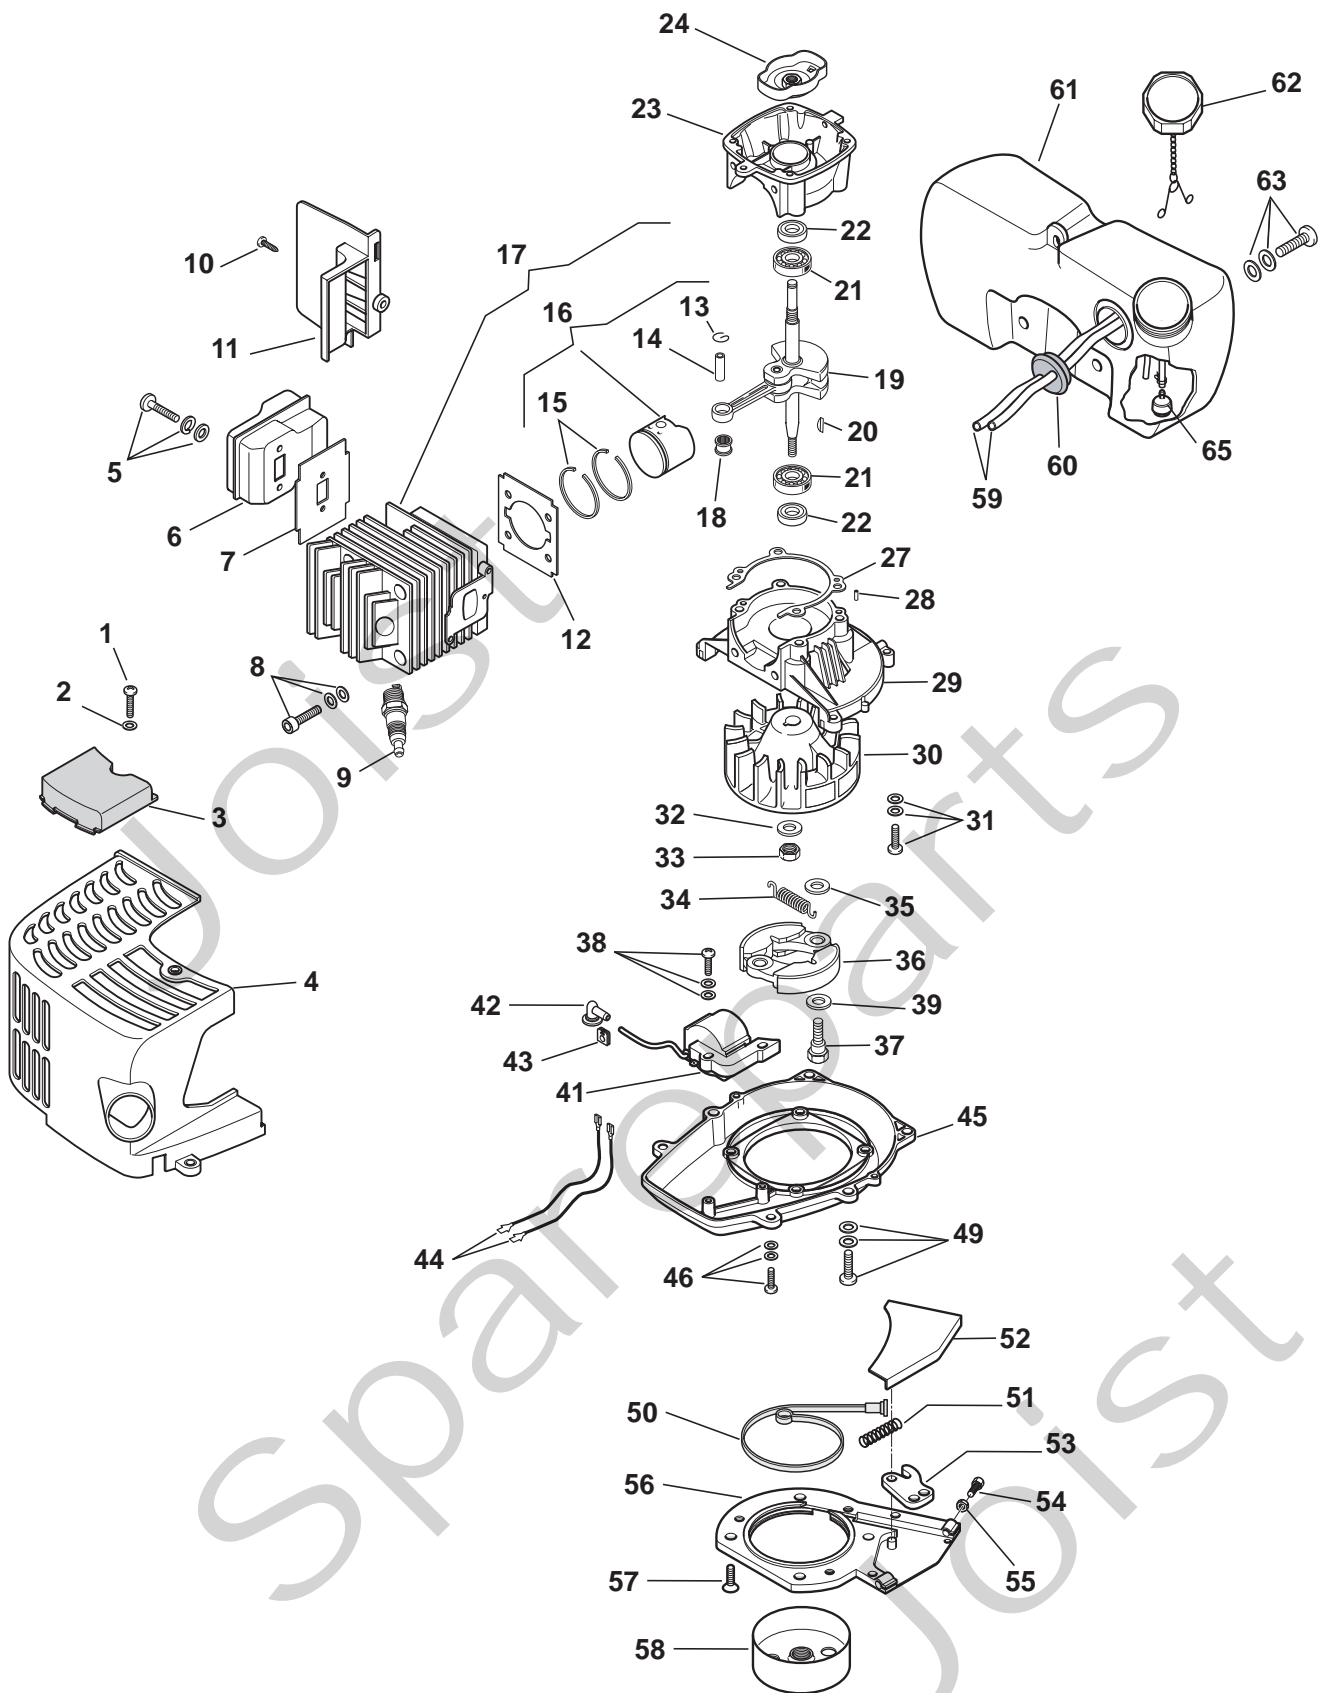

Utgåva Issue 2008- 12		Bildnr Picture No 1961B		SH 160 HÄCKSAX MOTOR		SH 160 HEDGE TRIMMER ENGINE		Sida Page 344	
Pos. Fig.	Antal/Quantity				Art nr Part No	Benämning	Description	Sats Kit	Anmärkning Notes
	5121 -13								
1	1				6981116	Skruv.....	Screw.....		
2	1				6981154	Bricka	Washer.....		
3	1				6981158	Deflektor.....	Deflector		
4	1				6981157	Motorkåpa- gul	Engine cover- yellow		
5	2				6981115	Skrusats.....	Screw set		
6	1				6981160	Ljuddämpare	Muffler		
7	1				6981041	Packning.....	Gasket		
8	4				6981113	Skrusats.....	Screw set		
9	1				6981163	Tändstift	Spark plug.....		
10	1				6981116	Skruv	Screw.....		
11	1				6981043	Skydd	Guard		
12	1				6981004	Packning.....	Gasket		
13	2				6981015	•• Låsring.....	•• Lock ring		
14	1				6981014	•• Kolvbult	•• Piston pin		
15	2				6981013	•• Kolvring	•• Piston ring.....		
16	1				6981012	• Kolv kpl.....	• Piston assy.....		Inkl. pos 13 - 15
17	1				6981003	Cylinder- kolv kpl	Cylinder- piston assy		Inkl. pos 16
18	1				6981017	Nållager	Needle bearing		
19	1				6981016	Vevaxel	Crankshaft.....		
20	1				6981096	Kil	Key		
21	2				6981110	Kullager	Ball bearing		
22	2				6981008	Tätningring	Seal ring.....		
23	1				6981006	Vevhus- bakre.....	Crankcase- rear		
24	1				6981031/1	Startkopp.....	Starter cup		
27	1				6981007	Packning.....	Gasket		
28	2				6981126	Centrerstift.....	Centring pin		
29	1				6981005	Vevhus- främre	Crankcase- front.....		
30	1				6981002	Svånghjul.....	Flywheel.....		
31	4				6981102	Skrusats.....	Screw set		
32	1				6981128	Bricka	Washer.....		
33	1				6981143	Mutter.....	Nut		
34	1				6981034	Fjäder.....	Spring		
35	2				6981276	Bricka	Washer.....		
36	2				6981032	Koppling	Clutch unit.....		
37	2				6981035	Skruv	Screw.....		
38	2				6981116	Skruv	Screw.....		
39	2				6981033	Bricka	Washer.....		
41	1				6981204	Elektronikspole	Electronic coil		
42	1				6981023	Tändstiftshatt.....	Spark plug cap		
43	1				6981133	Kabelhållare	Cable reatiner		
44	2				6981022	Kabel	Cable		
45	1				6981205	Stöd.....	Support.....		
46	2				6981116	Skruv	Screw.....		
49	4				6981118	Skrusats.....	Screw set		
50	1				6981203	Bromsband.....	Brake band		
51	1				6981202	Fjäder.....	Spring		
52	1				6981198	Lock.....	Cover		
53	1				6981201	Arm	Lever		
54	1				6981200	Skruv	Screw.....		
55	1				6981199	Mutter.....	Nut		
56	1				6981197	Fläns	Flange		
57	4				6981144	Skruv	Screw.....		
58	1				6981164	Kopplingstrumma.....	Clutch drum		
59	2				6981038	Bränsleslang	Fuel hose.....		
60	1				6981039	Gummihylsa	Rubber grommet.....		
61	1				6981313	Bränsletank.....	Fuel tank		
62	1				6981091	Tanklock	Tank cap		
63	3				6981101	Skrusats.....	Screw set		
65	1				4253292	Bensinfilter	Fuel intake filter.....