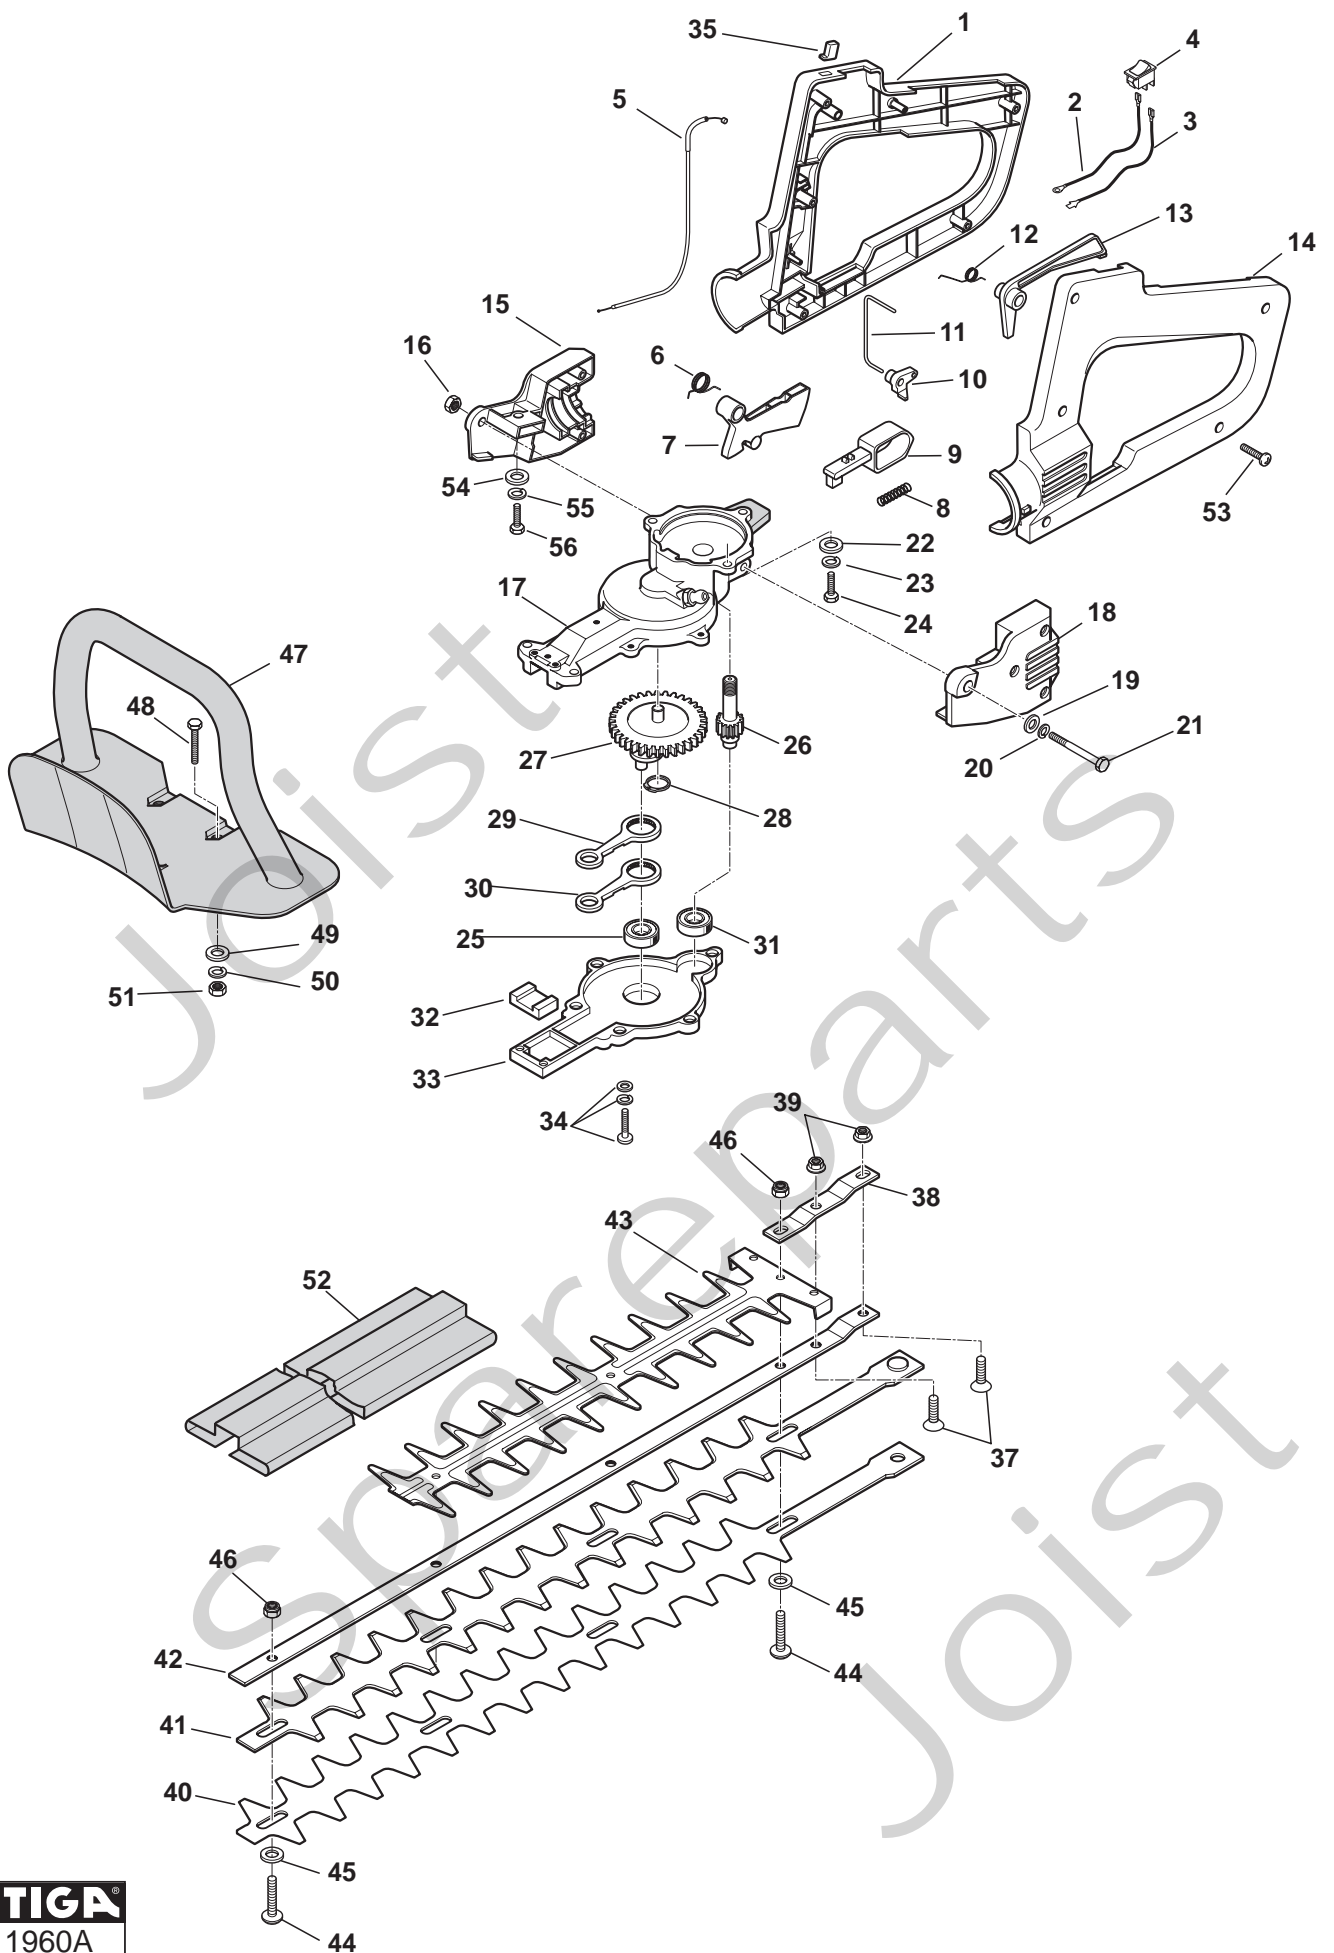

Utgåva Issue		Bildnr Picture No		SH 160 HÄCKSAX		SH 160 HEDGE TRIMMER		Sida Page	
2008- 12		1960A						342	
Pos. Fig.	Antal/Quantity				Art nr Part No	Benämning	Description	Sats Kit	Anmärkning Notes
	5121 -13								
1	1			6981193	Handtag- hö	Handgrip- RH			
2	1			6981192	Jordkabel	Earth cable			
3	1			6981191	Kabel	Cable			
4	1			6981194	Brytare	Stop switch			
5	1			6981188	Kabel	Wire			
6	1			6981186	Fjäder	Spring			
7	1			6981187	Gasreglage	Throttle lever			
8	1			6981182	Fjäder	Spring			
9	1			6981183	Spak	Adjusting knob			
10	1			6981185	Spärr	Hook			
11	1			6981184	Gasreglagelänk	Throttle rod			
12	1			6981189	Fjäder	Spring			
13	1			6981190	Säkerhetsspärr	Safety lever			
14	1			6981195	Handtag- vä	Handgrip- LH			
15	1			6981180	Stöd- hö	Support- RH			
16	1			6981142	Mutter	Nut			
17	1			6981165	Hus	Case			
18	1			6981181	Stöd- vä	Support- LH			
19	1			6981155	Bricka	Washer			
20	1			6981152	Bricka	Washer			
21	1			6981148	Skruv	Screw			
22	3			6981156	Bricka	Washer			
23	3			6981153	Bricka	Washer			
24	3			6981140	Skruv	Screw			
25	1			6981139	Kullager	Ball bearing			
26	1			6981175	Drev	Pinion			
27	1			6981176	Kuggjul	Sprocket			
28	1			6981151	Ring	Ring			
29	1			6981177	Vevstake	Connecting rod			
30	1			6981177	Vevstake	Connecting rod			
31	1			6981110	Kullager	Ball bearing			
32	1			6981169	Glidblock	Shoe			
33	1			6981179	Hus	Case			
34	6			6981100	Skruvsats	Screw set			
35	1			6981287	Knapp	Button			
37	2			6981281	Skruv	Screw			
38	1			6981166	Fäste	Plate			
39	2			6981280	Mutter	Nut			
40	1			6981171	Kniv- undre	Blade- bottom			
41	1			6981170	Kniv- övre	Blade- top			
42	1			6981168	Knivhållare	Blade holder			
43	1			6981167	Knivskydd	Blade guard			
44	4			6981173	Skruv	Screw			
45	4			6981172	Bricka	Washer			
46	4			6981279	Mutter	Nut			
47	1			6981196	Handtag- främre	Handle- front			
48	2			6981150	Skruv	Screw			
49	2			6981155	Bricka	Washer			
50	2			6981152	Bricka	Washer			
51	2			6981142	Mutter	Nut			
52	1			6981174	Knivskydd	Blade cover			
53	5			6981149	Skruv	Screw			
54	1			6981155	Bricka	Washer			
55	1			6981152	Bricka	Washer			
56	1			6981147	Skruv	Screw