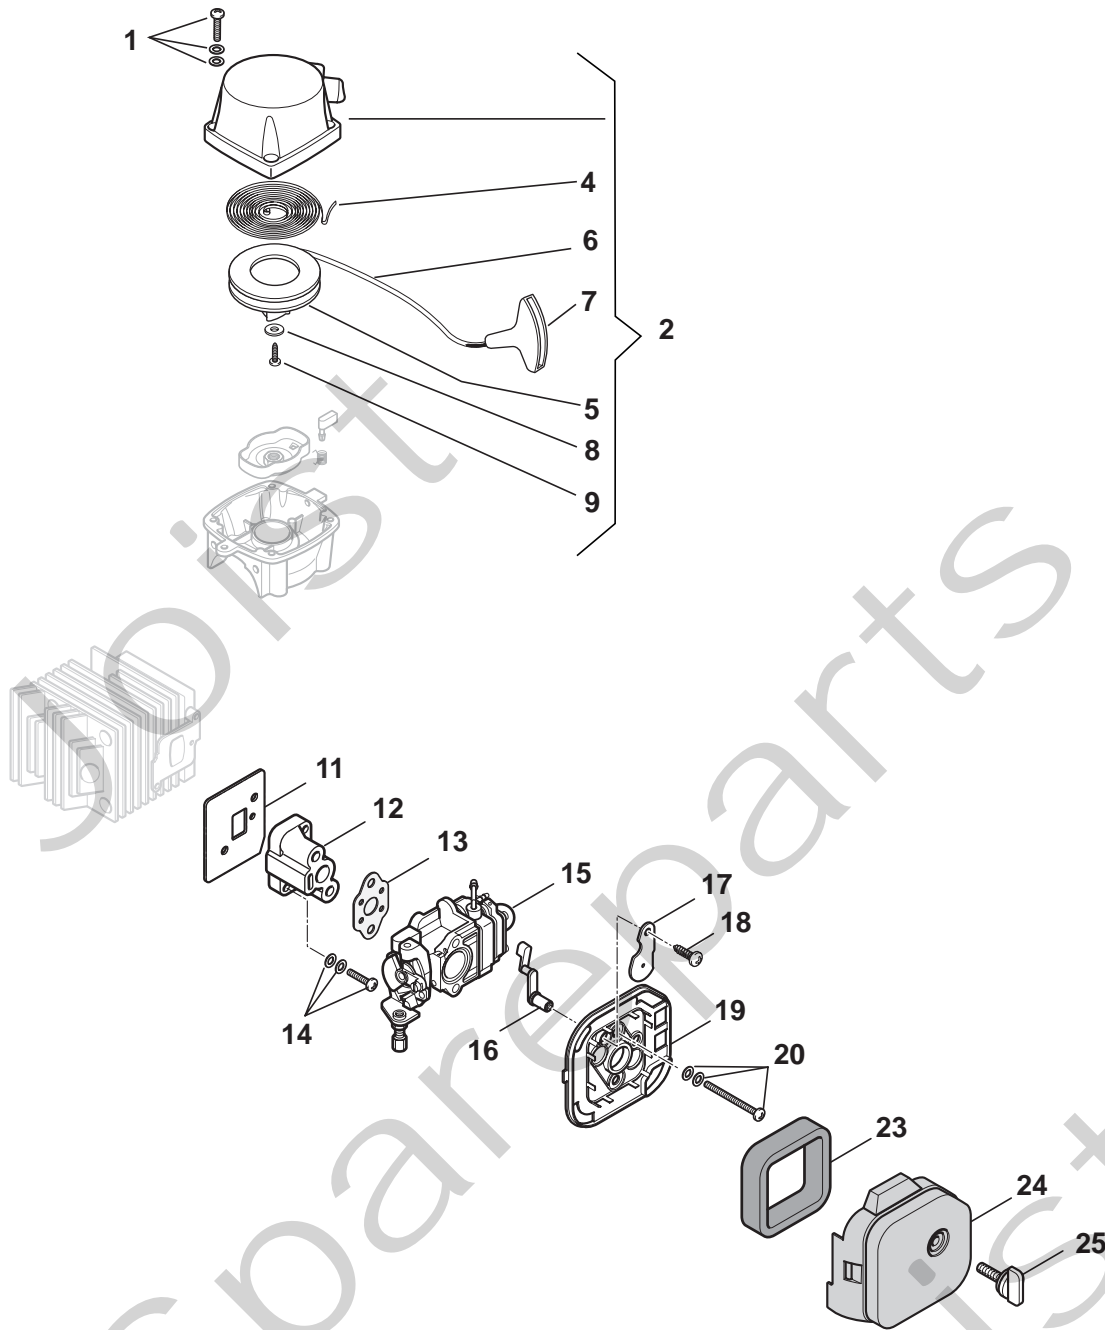

Utgåva Issue		Bildnr Picture No		SH 160 HÄCKSAX FÖRGASARE START		SH 160 HEDGE TRIMMER CARBURETTOR STARTER		Sida Page	
2008- 12		1962A						346	
Pos. Fig.	Antal/Quantity				Art nr Part No	Benämning	Description	Sats Kit	Anmärkning Notes
	5121 -13								
1	4			6981116	Skruv.....	Screw.....		Inkl. pos 4 - 9	
2	1			6981161/1	Start kpl.....	Starter assy.....			
4	1			6981025	• Fjäder.....	• Spring.....			
5	1			6981026	• Linhjul.....	• Starter pulley.....			
6	1			6981029	• Startsnöre.....	• Starter cord.....			
7	1			6981027	• Starthandtag.....	• Starter handle.....			
8	1			6981138	• Bricka.....	• Washer.....			
9	1			6981145	• Skruv.....	• Screw.....			
11	1			6981011	Packning.....	Gasket.....			
12	1			6981010	Insugningsrör.....	Intake manifold.....			
13	1			6981018	Packning.....	Gasket.....			
14	2			6981266	Skruvsats.....	Screw set.....			
15	1			23054012/1	Förgasare kpl.....	Carburettor assy.....			
16	1			6981137	Chokearm.....	Choke lever.....			
17	1			6981136	Chokespjäll.....	Choke valve.....			
18	1			6981268	Skruv.....	Screw.....			
19	1			6981131	Luftfilterhus.....	Air filter holder.....			
20	2			6981104	Skruvsats.....	Screw set.....			
23	1			6981020	Luftfilter.....	Air filter.....			
24	1			6981134	Filterlock.....	Filter cover.....			
25	1			6981132	Skruv.....	Screw.....			