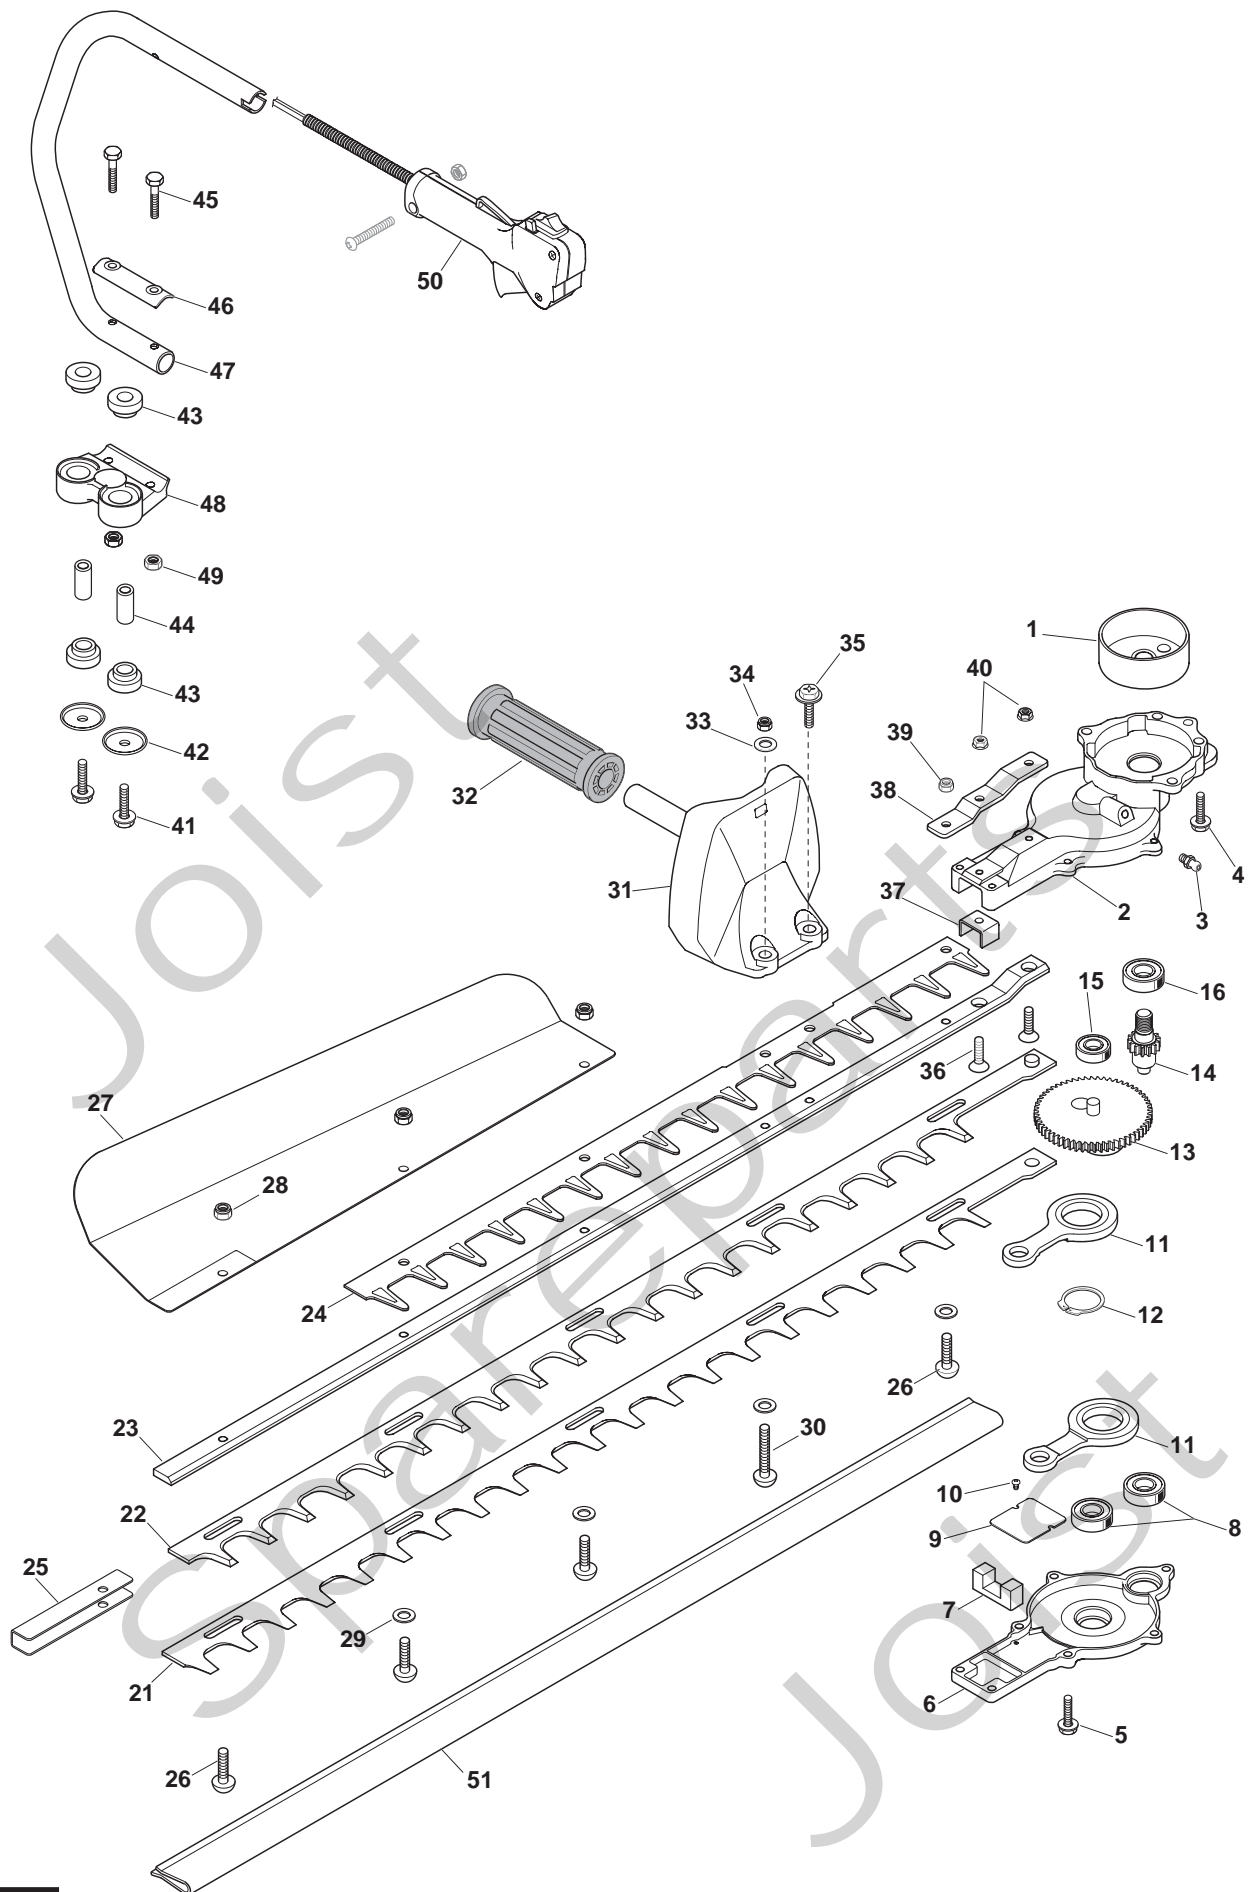

Utgåva Issue		Bildnr Picture No		SH 180K HÄCKSAX KNIVSYSTEM		SH 180K HEDGE TRIMMER CUTTING UNIT		Sida Page	
2007- 12		2155						336	
Pos. Fig.	Antal/Quantity				Art nr Part No	Benämning	Description	Sats Kit	Anmärkning Notes
	5124 -11								
1	1			6990122	Kopplingshjul.....	Clutch drum			
2	1			6990199	Hus- övre	Case- upper			
3	1			6990153	Smörjnippel	Grease dispenser			
4	3			6990205	Skruv	Screw			
5	7			6990141	Skruv	Screw			
6	1			6990200	Hus- nedre	Case- lower			
7	1			6990202	Tätning	Seal			
8	2			6990151	Kullager	Ball bearing			
9	1			6990183	Glidblock	Glide shoe			
10	2			6990139	Skruv	Screw			
11	2			6990157	Vevstake	Connecting rod			
12	1			6990150	Låsring	Lock ring			
13	1			6990186	Kugghjul	Sprocket			
14	1			6990193	Drev	Pinion			
15	1			6990151	Kullager	Ball bearing			
16	1			6990152	Kullager	Ball bearing			
21	1			6990182	Kniv- undre	Blade- lower			
22	1			6990181	Kniv- övre	Blade- top			
23	1			6990192	Knivskena	Blade bar			
24	1			6990198	Knivskydd	Blade guard			
25	1			6990180	Platta	Blade holder plate			
26	4			6990196	Skruv	Screw			
27	1			6990184	Deflektor	Deflector			
28	3			6990146	Mutter	Nut			
29	4			6990121	Bricka	Washer			
30	1			6990197	Skruv	Screw			
31	1			6990194	Handtag- fram	Handle- front			
32	1			6990179	Handtagsgummi	Handgrip			
33	1			6990210	Bricka	Washer			
34	1			6990146	Mutter	Nut			
35	1			6990207	Skruv	Screw			
36	2			6990204	Skruv	Screw			
37	1			6990128	Hållare	Retainer			
38	1			6990201	Platta	Plate			
39	1			6990146	Mutter	Nut			
40	2			6990209	Mutter	Nut			
41	2			6990206	Skruv	Screw			
42	2			6990191	Lock	Cap			
43	4			6990189	Dämpement	Shock absorber			
44	2			6990188	Distans	Spacer			
45	2			6990211	Skruv	Screw			
46	1			6990190	Handtagbygel	Handle fixing plate			
47	1			6990203	Handtagsrör	Handle tube			
48	1			6990187	Handtagsfäste	Handle support			
49	2			6990208	Mutter	Nut			
50	1			6990212	Handtag kpl	Handgrip assy			
51	1			6990195	Knivskydd	Blade cover