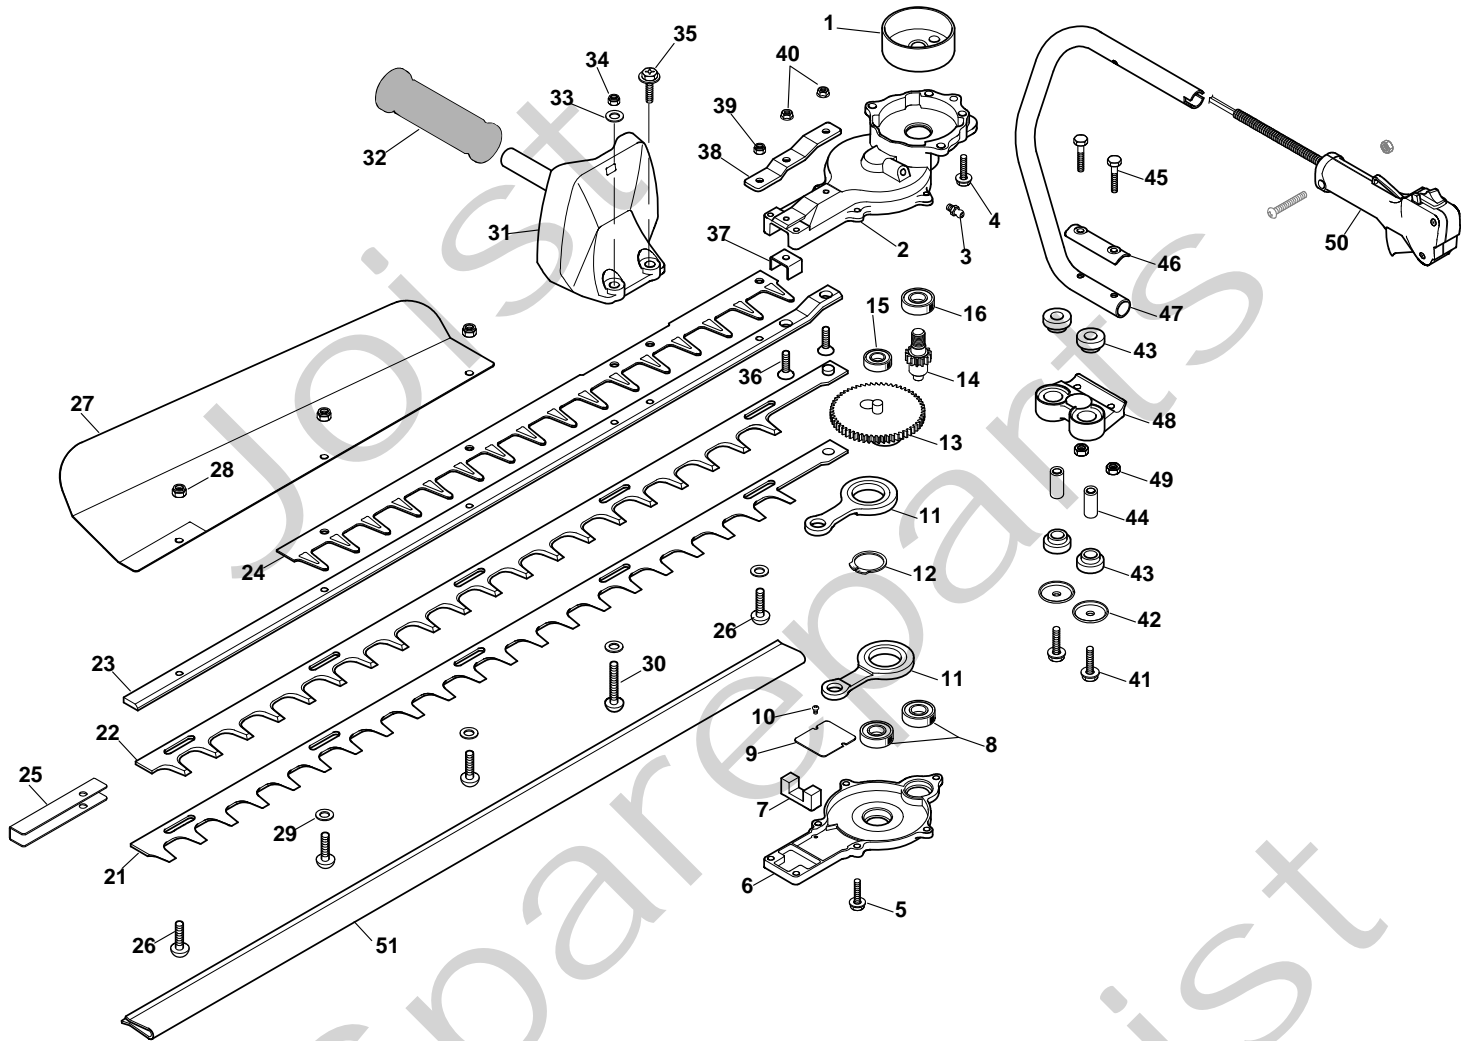

Pos. Fig.	Antal Quantity	Art No Part No	Benämning	Description	Anmärkning Notes
71	1	123671501/0	Hylsa	Grommet	
72	1	123867027/0	Rör	Tube	
73	2	123878103/0	Skruv	Screw	
74	2	123275030/0	Gummihylsa	Grommet	
75	1	123208417/0	Stöd	Support	
76	1	123878104/0	Skruv	Screw	