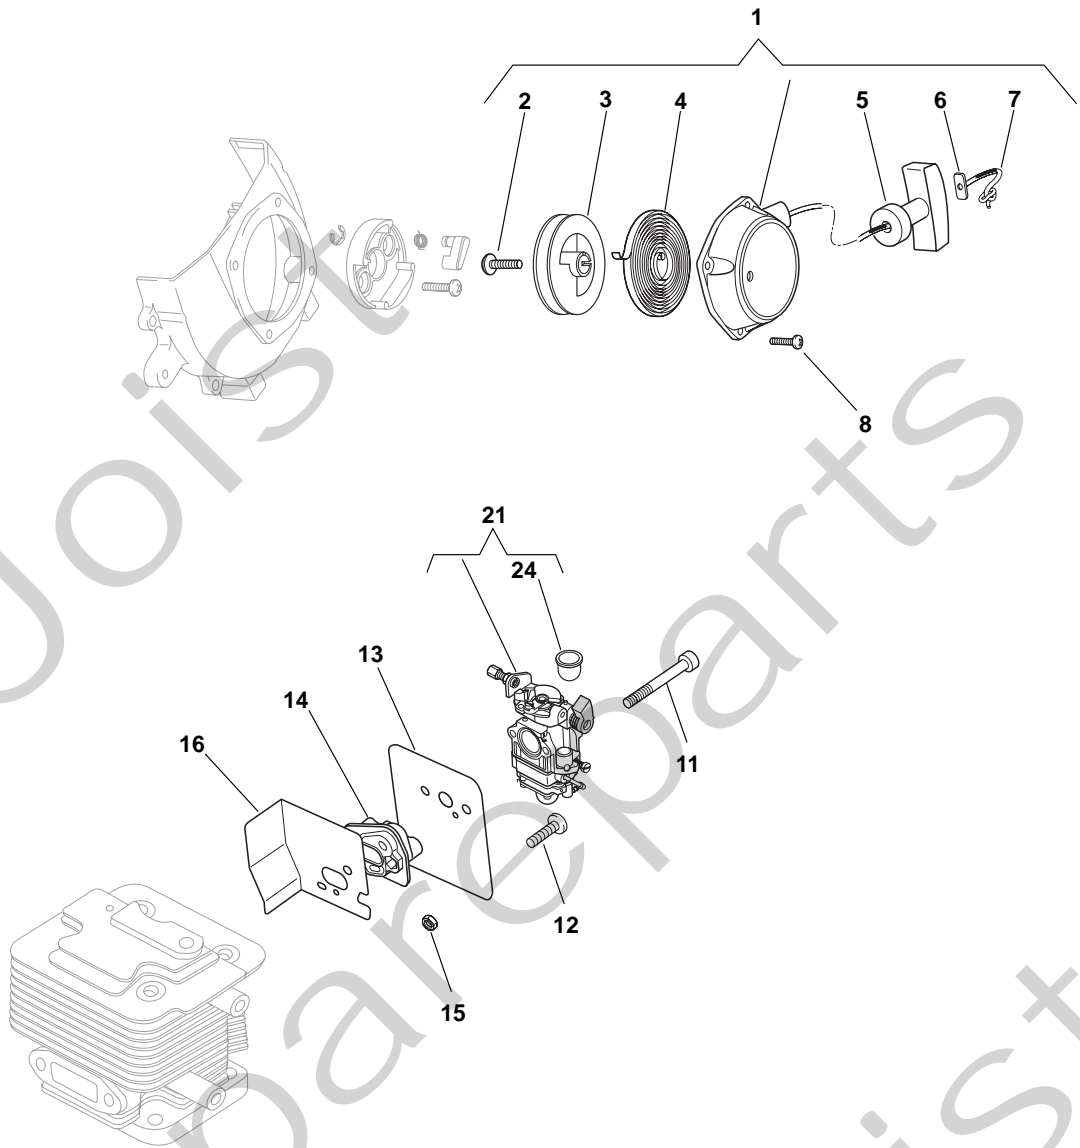

Utgåva Issue 2008-12		Bildnr Picture No 2157A		SH 170K- SH 180K HÄCKSAX FÖRGASARE		SH 170K- SH 180K HEDGE TRIMMER CARBURETTOR		Sida Page 356		
Pos. Fig.	Antal/Quantity				Art nr Part No	Benämning	Description	Sats Kit	Anmärkning Notes	
	5123 5124 -11									
1	1				6990057	Start kpl.....	Start assy.....		Inkl. pos 2 - 7	
2	1				6990077	• Skruv.....	• Screw.....			
3	1				6990067	• Linhjul.....	• Starter pulley.....			
4	1				6990104	• Returfjäder.....	• Rewind spring.....			
5	1				6990050	• Starthandtag.....	• Starter handle.....			
6	1				6990019	• Platta.....	• Plate.....			
7	1				6990068	• Startsnöre.....	• Starter cord.....			
8	4				6990112	Skruv.....	Screw.....			
11	2				6990083	Skruv.....	Screw.....			
12	2				6990074	Skruv.....	Screw.....			
13	1				6990010	Packning.....	Gasket.....			
14	1				6990030	Insugningsrör.....	Intake manifold.....			
15	2				6990085	Mutter.....	Nut.....			
16	1				6990009	Packning.....	Gasket.....			
21	1				6990026	Förgasare kpl.....	Carburettor assy.....			Inkl. pos 24
24	1				6990052	• Primer.....	• Air purge pump.....