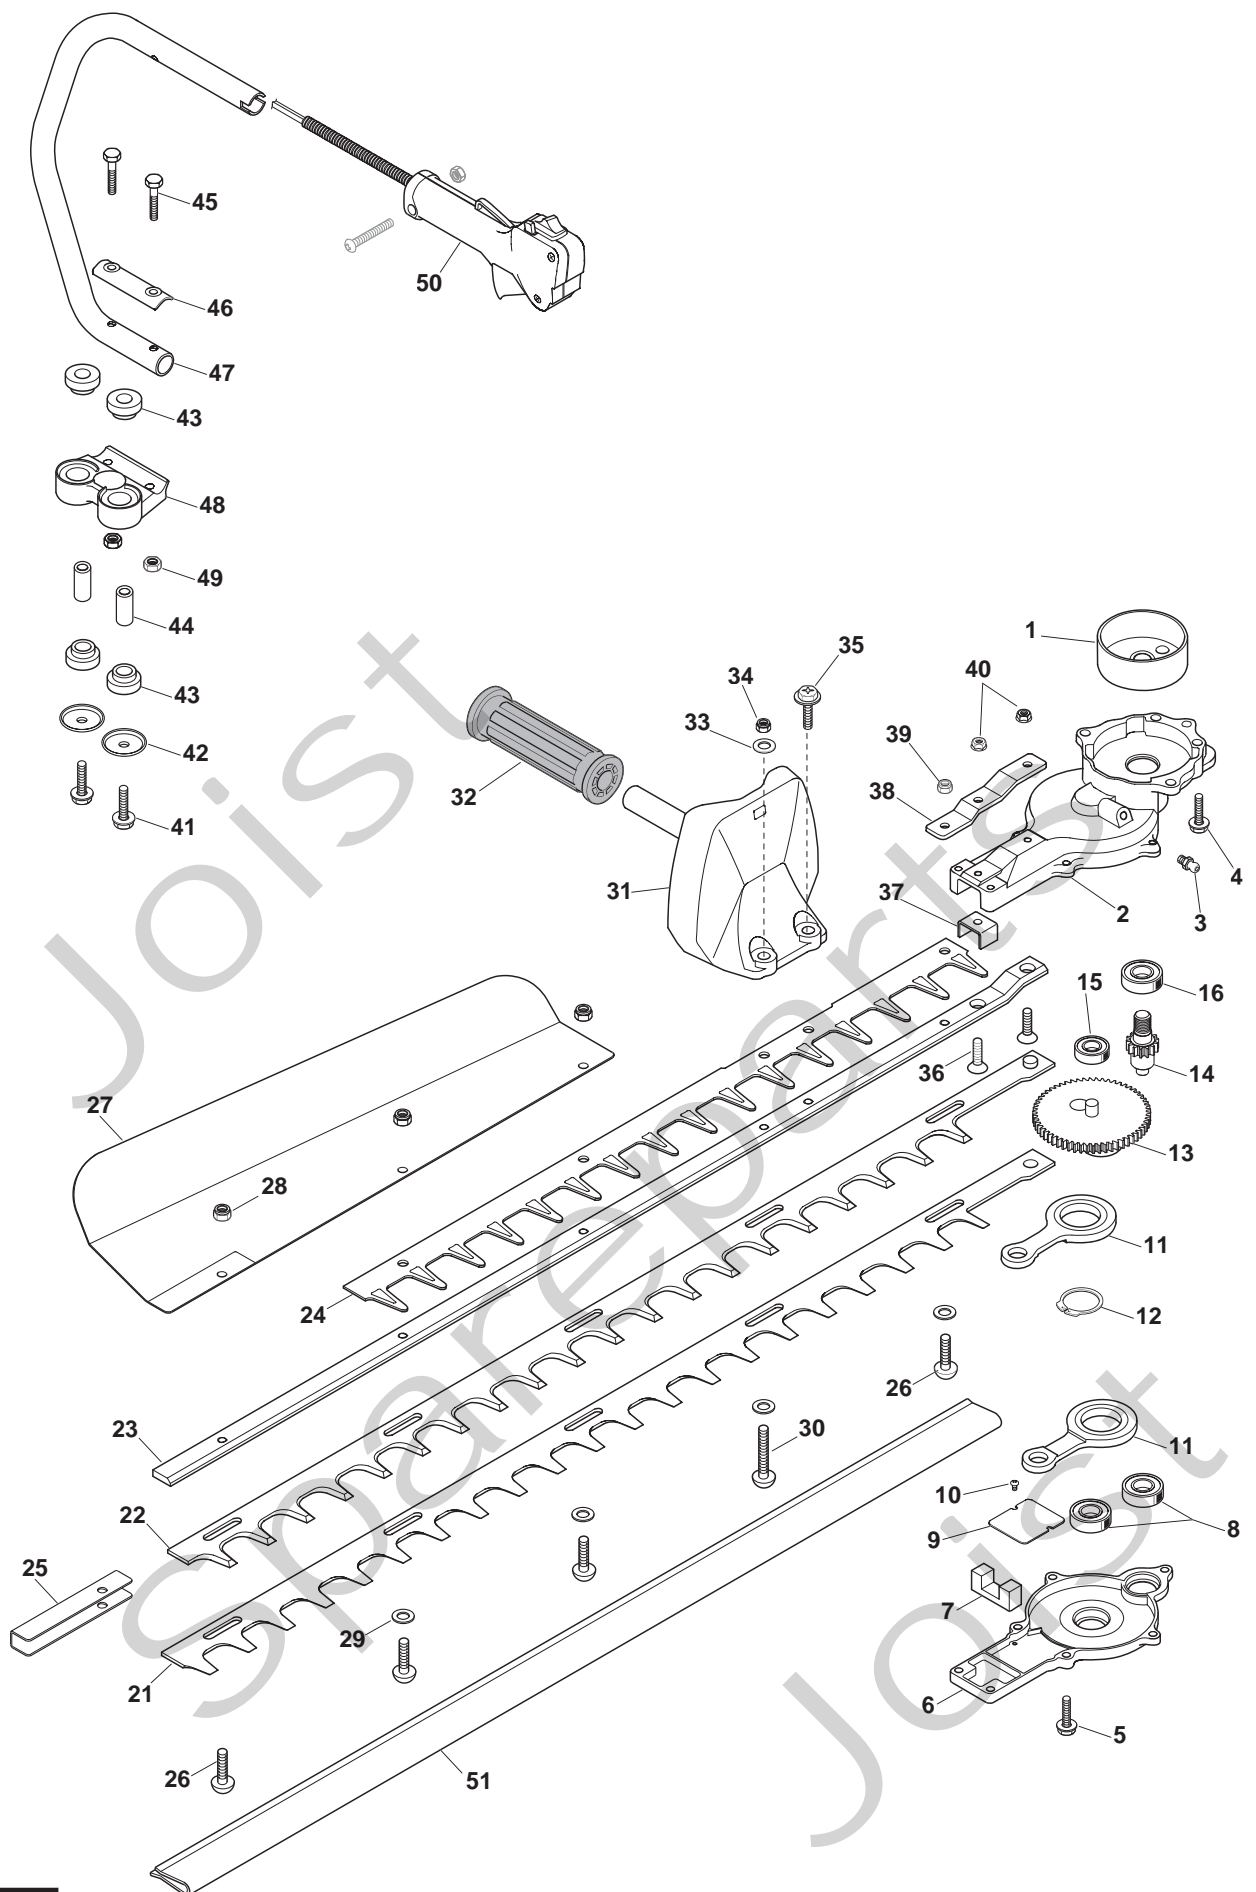

Utgåva Issue		Bildnr Picture No		SH 180K HÄCKSAX		SH 180K HEDGE TRIMMER		Sida Page	
2008- 12		2155						350	
Pos. Fig.	Antal/Quantity				Art nr Part No	Benämning	Description	Sats Kit	Anmärkning Notes
	5124 -11								
1	1			6990122	Kopplingshjul.....	Clutch drum			
2	1			6990199	Hus- övre	Case- upper			
3	1			6990153	Smörjnippel	Grease dispenser			
4	3			6990205	Skruv	Screw			
5	7			6990141	Skruv	Screw			
6	1			6990200	Hus- nedre	Case- lower			
7	1			6990202	Tätning	Seal			
8	2			6990151	Kullager	Ball bearing			
9	1			6990183	Glidblock	Glide shoe			
10	2			6990139	Skruv	Screw			
11	2			6990157	Vevstake	Connecting rod			
12	1			6990150	Låsring	Lock ring			
13	1			6990186	Kugghjul	Sprocket			
14	1			6990193	Drev	Pinion			
15	1			6990151	Kullager	Ball bearing			
16	1			6990152	Kullager	Ball bearing			
21	1			6990182	Kniv- undre	Blade- lower			
22	1			6990181	Kniv- övre	Blade- top			
23	1			6990192	Knivskena	Blade bar			
24	1			6990198	Knivskydd	Blade guard			
25	1			6990180	Platta	Blade holder plate			
26	4			6990196	Skruv	Screw			
27	1			6990184	Deflektor	Deflector			
28	3			6990146	Mutter	Nut			
29	4			6990121	Bricka	Washer			
30	1			6990197	Skruv	Screw			
31	1			6990194	Handtag- fram	Handle- front			
32	1			6990179	Handtagsgummi	Handgrip			
33	1			6990210	Bricka	Washer			
34	1			6990146	Mutter	Nut			
35	1			6990207	Skruv	Screw			
36	2			6990204	Skruv	Screw			
37	1			6990128	Hållare	Retainer			
38	1			6990201	Platta	Plate			
39	1			6990146	Mutter	Nut			
40	2			6990209	Mutter	Nut			
41	2			6990206	Skruv	Screw			
42	2			6990191	Lock	Cap			
43	4			6990189	Dämpement	Shock absorber			
44	2			6990188	Distans	Spacer			
45	2			6990211	Skruv	Screw			
46	1			6990190	Handtagbygel	Handle fixing plate			
47	1			6990203	Handtagsrör	Handle tube			
48	1			6990187	Handtagsfäste	Handle support			
49	2			6990208	Mutter	Nut			
50	1			6990212	Handtag kpl	Handgrip assy			
51	1			6990195	Knivskydd	Blade cover