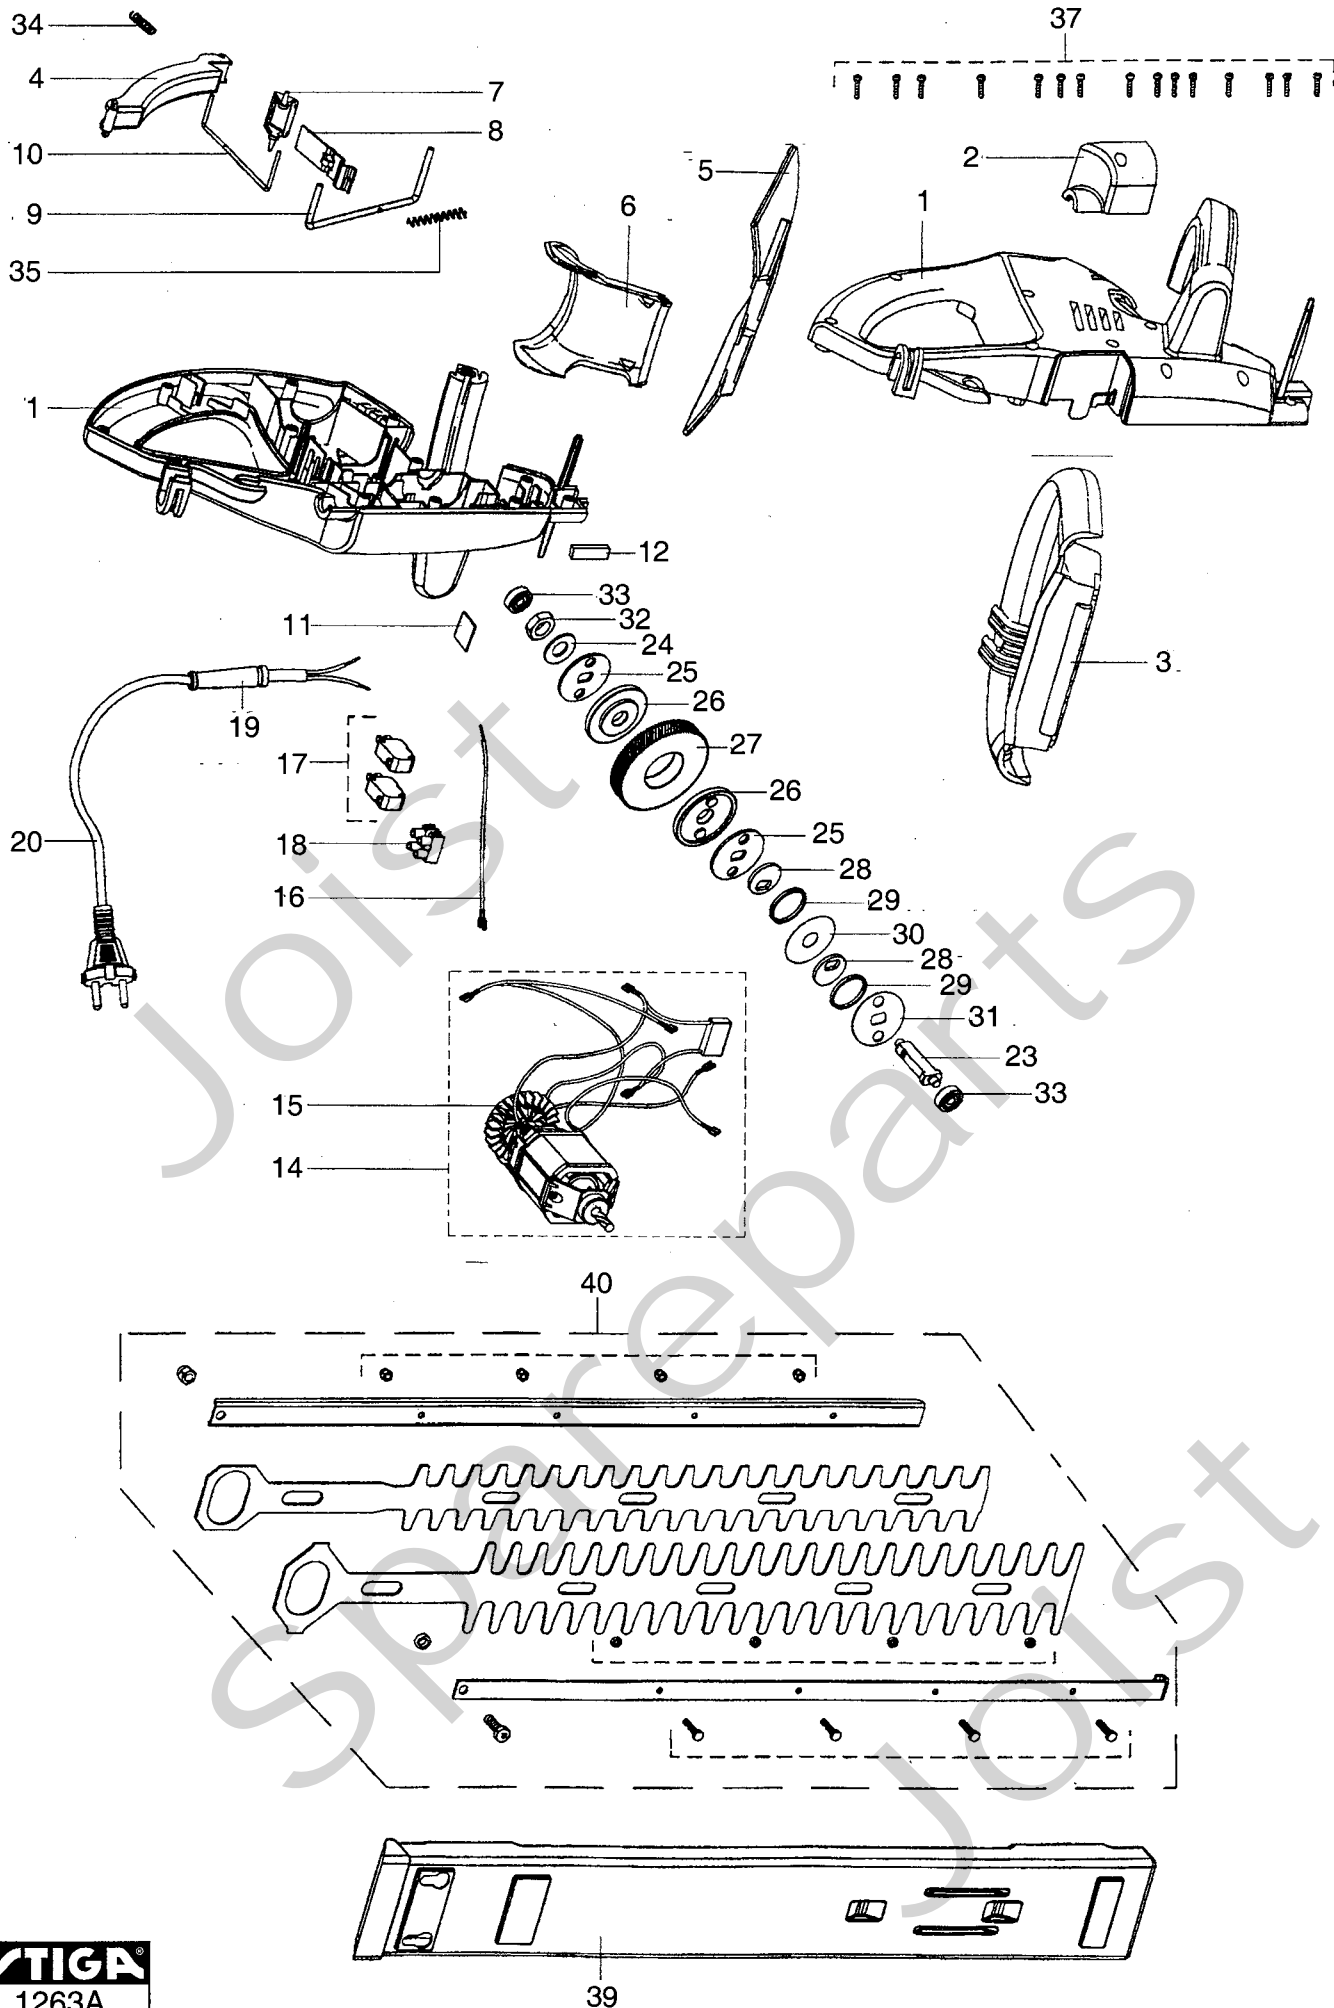

Genuine Spare Parts

Joist
Spareparts
Joist

Utgåva Issue		Bildnr Picture No		SH 56 HÄCKSAX		SH 56 HEDGE CUTTER		Sida Page	
2004-12		1263A						290	
Pos. Fig.	Antal/Quantity			Art nr Part No	Benämning	Description	Sats Kit	Anmärkning Notes	
	5114								
1	1			1911-1495-01	Hus (hög/vä).....	Housing (r/l)			
2	1			1911-1496-01	Kåpa	Cover			
3	1			1911-1490-01	Brytarhandtag	Switch handle			
4	1			1911-1491-01	Brytararm	Switch lever			
5	1			1911-1078-01	Skyddsskärm	Guard			
6	1			1911-1492-01	Lock	Cap			
7	1			1911-1493-01	Vridarm	Lever			
8	1			1911-1498-01	Brytarblad	Switch slide			
9	1			1911-1500-01	Bygel	Stirrup			
10	1			1911-1501-01	Bygel	Stirrup			
11	1			1911-1099-01	Stöbbleck	Support blade			
12	1			1911-1596-01	Tätning	Seal			
14	1			1911-1506-01	Elmotor	El. motor			
15	1			1911-1494-01	Fläkt	Fan			
16	1			1911-1502-01	Kabel	Cable			
17	2			1911-1487-01	Brytare	Snap switch			
18	1			1911-1104-01	Kopplingsbit	Cable connection			
19	1			1911-1066-01	Gummihylsa	Grommet			
20	1			1911-1068-01	Anslutningskabel	Connection cable			
23	1			1911-1499-01	Axel	Shaft			
24	1			1911-1081-01	Tallriksfjäder	Disc spring			
25	2			1911-1088-01	Medbringarbricka	Carrier washer			
26	2			1911-1074-01	Isolerbricka	Isolation washer			
27	1			1911-1507-01	Drev m.bricka	Gear wheel w.washer			
28	2			1911-1092-01	Excenterbricka	Eccentric washer			
29	2			1911-1566-01	Glidring	Floating ring			
30	1			1911-1089-01	Skiljebricka	Separate washer			
31	1			1911-1091-01	Avslutsbricka	End washer			
32	1			1911-1080-01	Mutter	Nut			
33	2			1911-1547-01	Kullager	Ball bearing			
34	1			1911-1553-01	Tryckfjäder	Pressure spring			
35	1			1911-1497-01	Tryckfjäder	Pressure spring			
37	15			1911-1105-01	Skruv	Screw			
39	1			1911-1067-01	Klingskydd	Blade guard			
40	1			1911-1503-01	Kniv kpl	Blade system cpl			