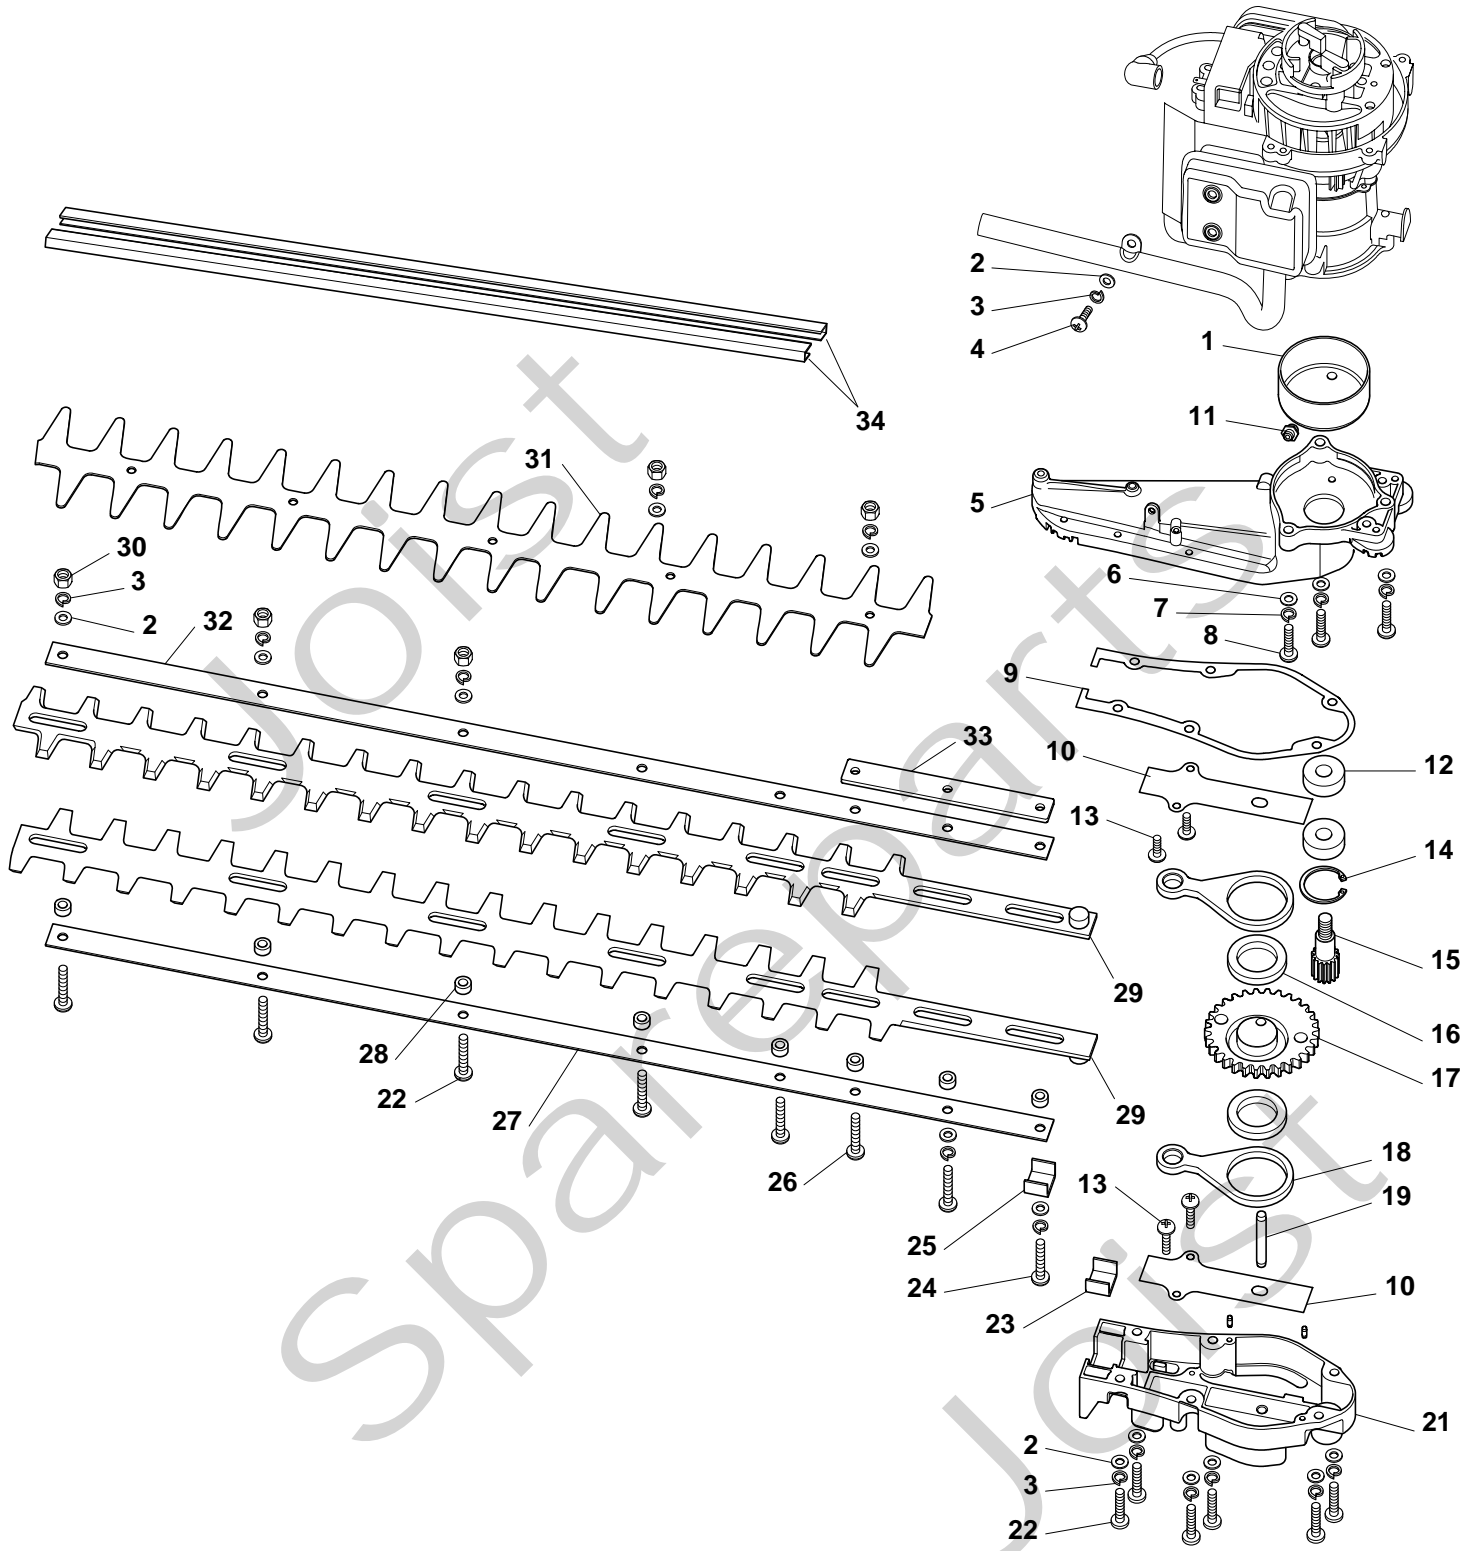

SHJ 550

Pos. Fig.	Antal Quantity	Art No Part No	Benämning	Description	Anmärkning Notes
1	1	123050010/0	Kopplingshjul	Clutch Drum	
2	15	123657013/0	Bricka	Washer	
3	15	123657017/0	Fjäderbricka	Spring Washer	
4	2	123878115/0	Skruv	Screw	
5	1	123685022/0	Hus-övre	Upper Case	
6	3	123657018/0	Bricka	Washer	
7	3	123657021/0	Grower	Grower	
8	3	123878116/0	Skruv	Screw	
9	1	123280082/0	Packning	Crankcase Gasket	
10	2	123208418/0	Distans	Spacer	
11	1	112379520/0	Smörjnippl	Grease Dispenser	
12	2	114215222/0	Kullager	Bearing	
13	4	123878117/0	Skruv	Screw	
14	1	112610003/0	Låsring	Snap Ring	
15	1	123570052/0	Kedjehjul	Pinion	
16	2	114215223/0	Kullager	Bearing	
17	1	123664000/0	Kuggghjul	Sprocket	
18	2	123041502/0	Vevstake	Connecting Rod	
19	1	123753003/0	Stift	Pin	
21	1	123685023/0	Hus-undre	Lower Case	
22	11	123878081/0	Skruv	Screw	
23	1	123280083/0	Glidblock	Shoe	
24	2	123878118/0	Skruv	Screw	
25	1	123208419/0	Plåt	Plate	
26	1	123878113/0	Skruv	Screw	
27	1	123294006/0	Knivhållare	Blade Holder	
28	8	123044222/0	Kompass	Bush	
29	2	123305004/0	Kniv	Blade	
30	6	123120014/0	Mutter	Nut	
31	1	123600081/0	Knivskydd	Blade Guard	
32	1	123294007/0	Knivhållare	Blade Holder	
33	1	123208420/0	Fäste	Bracket	
34	2	123085002/0	Klingenabdeckung	Blade Cover	
35	1	123869072/0	Avgasrör	Exhaust Tube