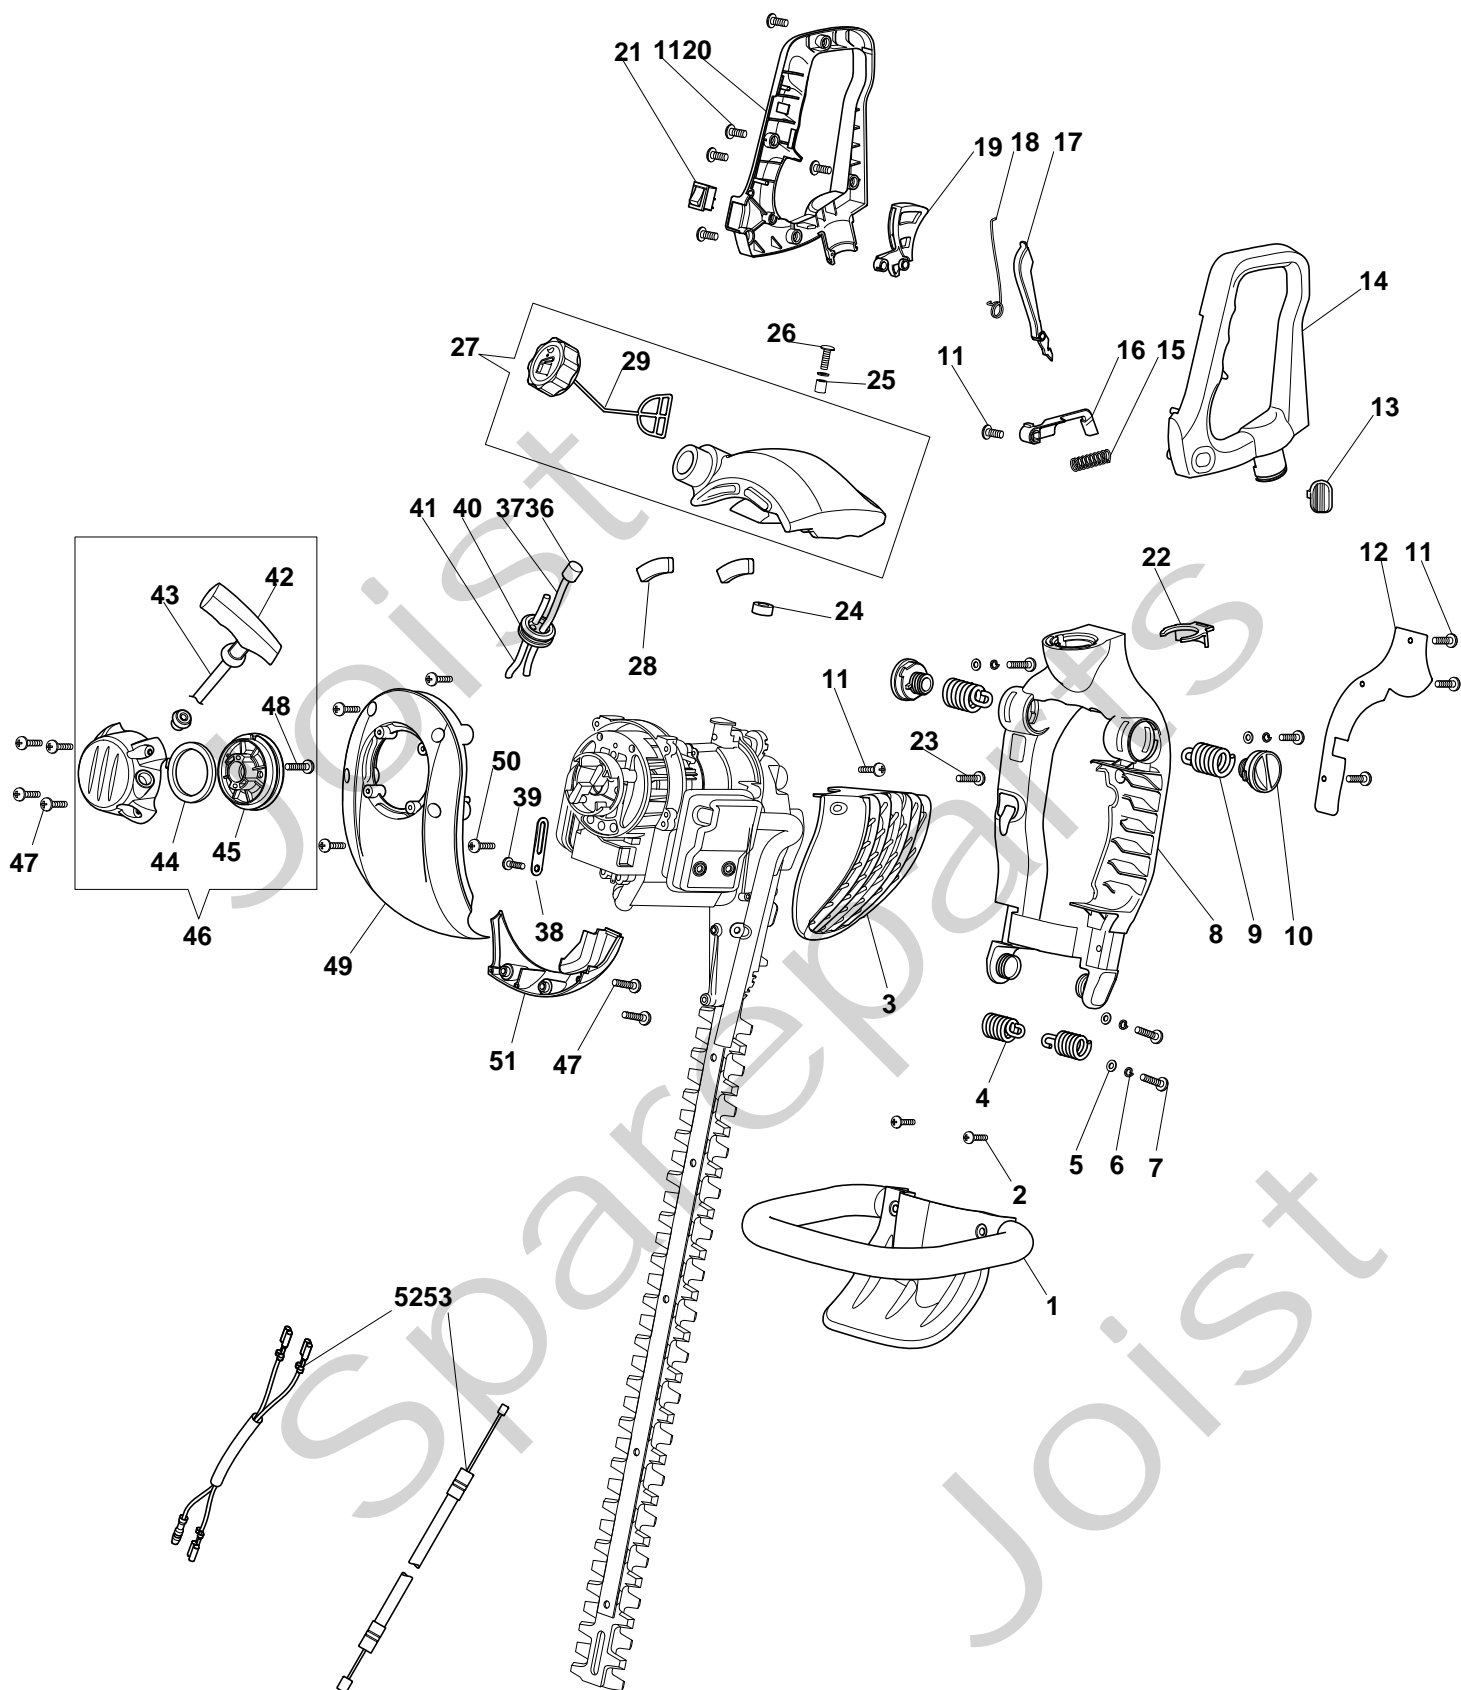

STIGA®

Pos. Fig.	Antal Quantity	Art No Part No	Benämning	Description	Anmärkning Notes
1	1	123120012/0	Skruv	Screw	
2	2	123878109/0	Skruv	Screw	
5	2	183082003/0	Startkopp	Starter Cup Ass.Y	
7	1	123880014/0	Svånghjul	Flywheel	
8	5	123878110/0	Skruv	Screw	
9	9	123657017/0	Fjäderbricka	Spring Washer	
10	9	123657013/0	Bricka	Washer	
11	1	119035164/0	Tätningring	Seal Ring	
12	1	112610002/0	Låsring	Ring	
13	1	123685020/0	Vevhus	Crank Case	
14	2	114215221/0	Kullager	Bearing	
15	1	123020033/0	Vevaxel	Crankshaft	
17	1	123280077/0	Packning	Crankcase Gasket	
18	1	123685021/0	Vevhus	Crank Case	
19	1	119035165/0	Tätningring	Seal Ring	
20	1	123657019/0	Bricka	Washer	
21	1	123445268/0	Ledplåt	Clutch-Mass Guide Plate	
22	2	123657020/0	Bricka	Washer	
23	1	183215010/0	Koppling kpl	Clutch Ass.Y	
24	1	123430605/0	Fjäder	Spring	
26	2	123878111/0	Skruv	Screw	
27	1	123065045/0	Kabel	Spark Plug Cable	
31	1	123044016/0	Elektron kspole	Ignition Ass'Y	
32	2	123160063/0	Bricka	Washer	
33	2	123652505/0	Bricka	Washer	
34	1	123235008/0	Nållager	Needle Bearing	
35	2	123202006/0	Låsring	Washer, Piston Pin	
36	2	183590007/0	Kolv kpl	Piston Assy	
37	1	123590012/0	Kolvbult	Piston Pin	
38	2	123204016/0	Kolvring	Piston Ring	
39	1	123280078/0	Cylinderkåpa	Cylinder Gasket	
40	2	123878112/0	Skruv	Screw	
41	1	183740020/0	Ljuddämpare	Muffler	
42	2	123280079/0	Tätningring	Gasket	
43	1	123600078/0	Skydd	Guard	
44	1	3210024	Tändstift	Spark Plug	
45	1	123071023/0	Cylinder	Cylinder	
46	1	123280080/0	Tätningring	Gasket	
47	2	123120013/0	Mutter	Nut	
48	1	123073518/0	Insugningsrör	Intake Manifold	
49	2	123878113/0	Skruv	Screw	
50	1	123600079/0	Gummihylsa	Grommet	
51	1	123600080/0	Cylinderkåpa	Cylinder Cover	
52	1	123280081/0	Packning	Carburetor Gasket	
53	1	123054036/0	Förgasare	Carburettor	
54	1	123040005/0	Lufffilter kpl	Air Cleaner Base	
55	2	123878114/0	Skruv	Screw	
56	1	123220017/0	Lufffilter	Air Filter	
57	1	123090033/0	Filterabd.	Filter Cover	
58	1	123593508/0	Knopp	Knob	