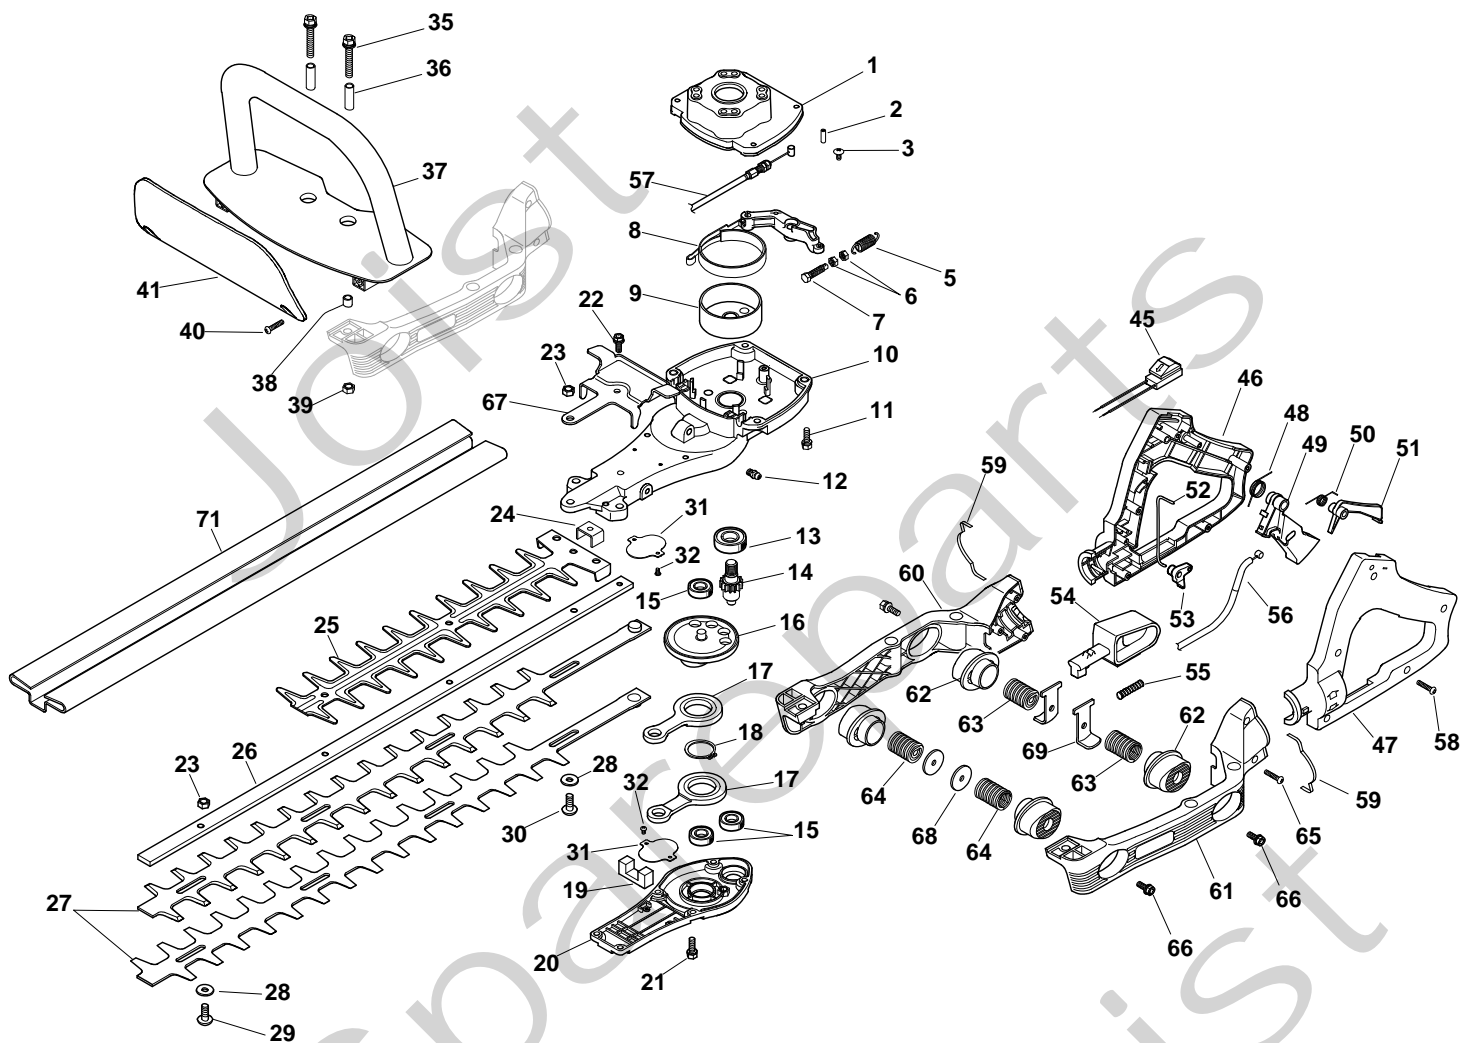

SHM 170 - Model Year 2010

Pos. Fig.	Antal Quantity	Art No Part No	Benämning	Description	Anmärkning Notes
66	4	6990214	Skruv	Screw	
67	1	6990217	Fäste	Bracket	
68	2	6990213	Bricka	Washer	
69	2	6990216	Fäste	Bracket	
71	1	6990124	Knivskydd	Blade Cover