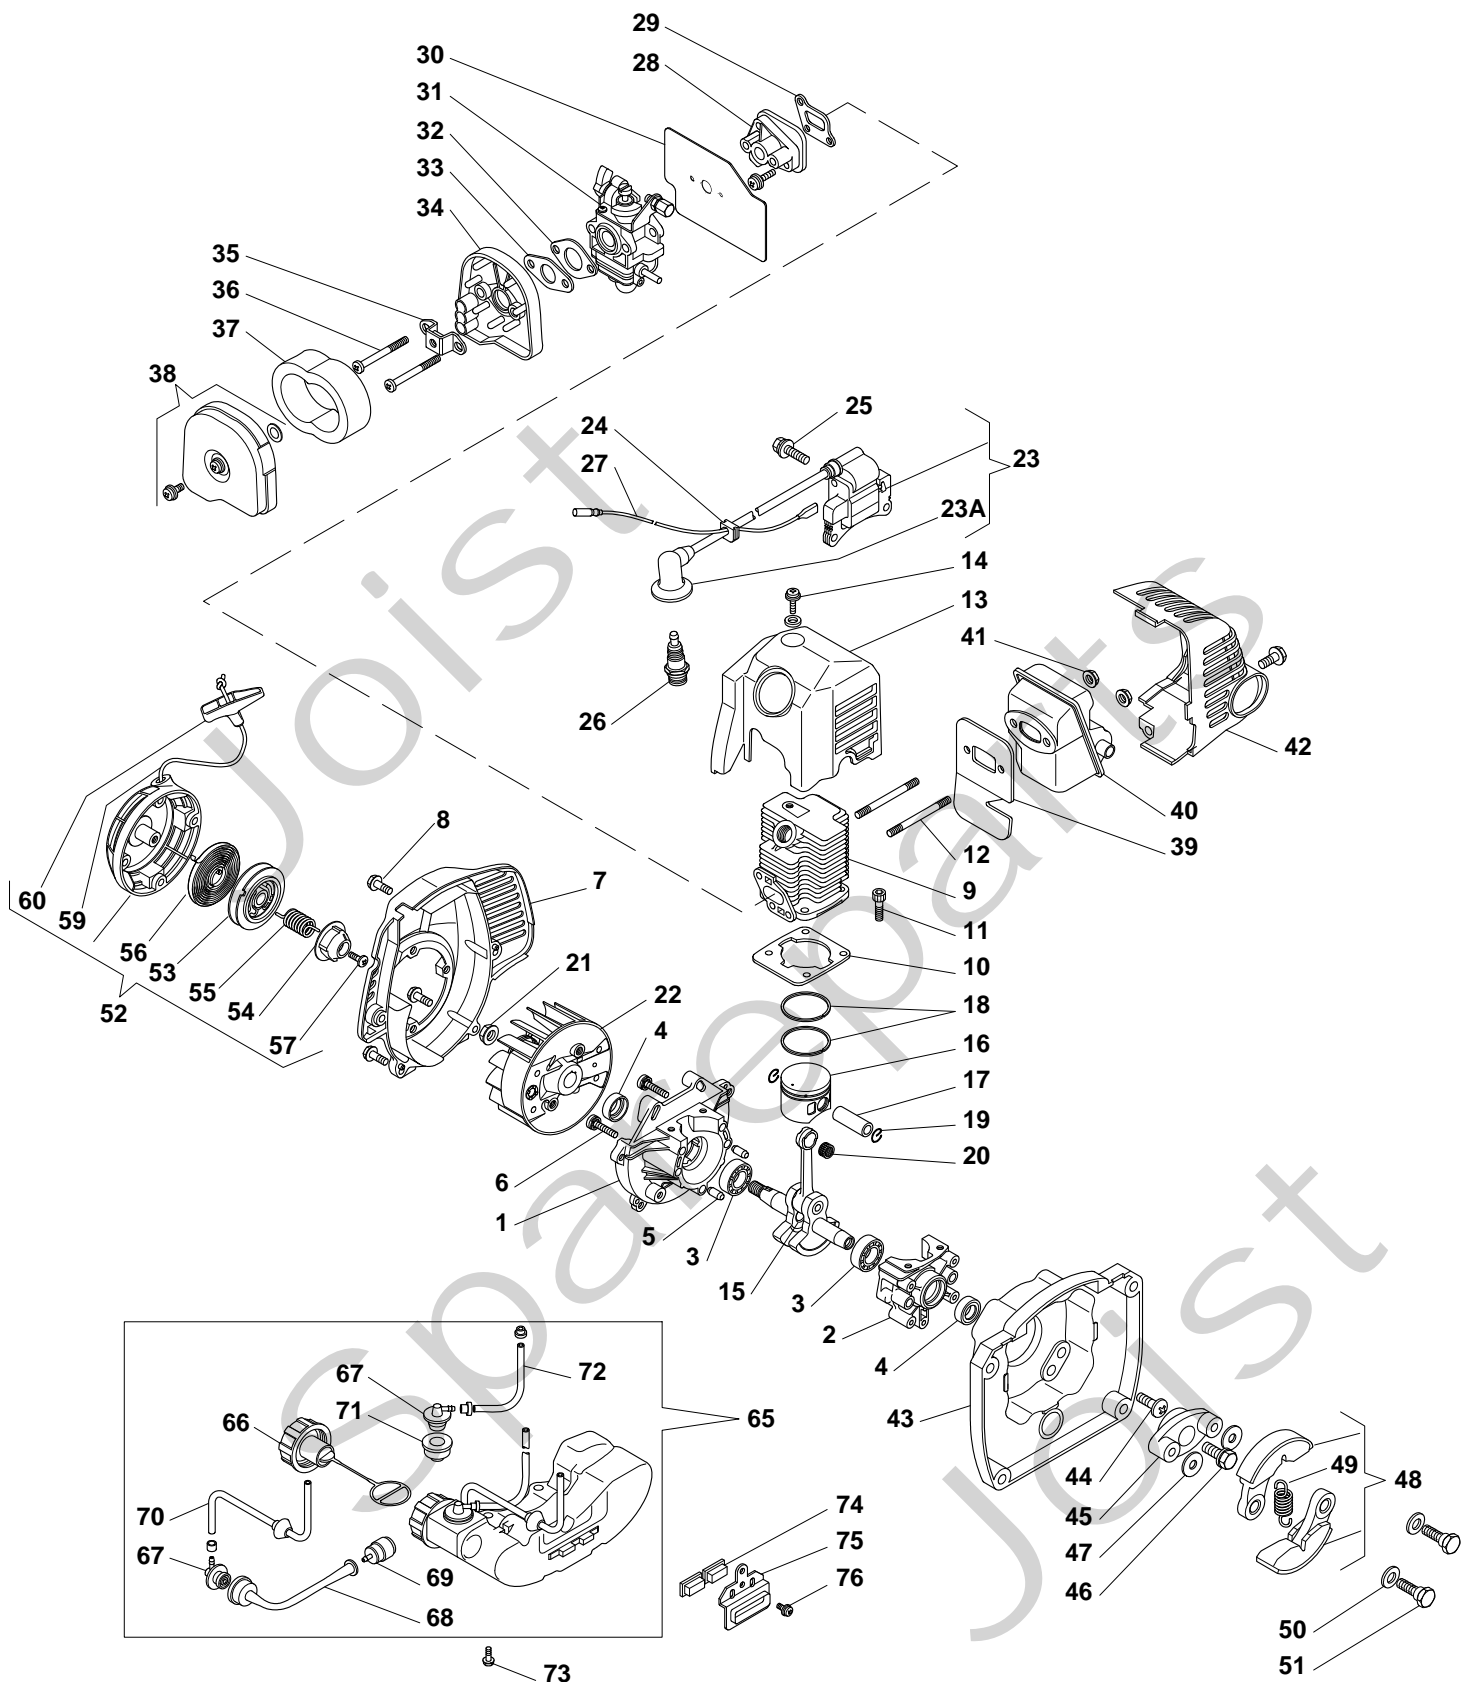

## SHM 170 - Model Year 2010

Pos. Fig.	Antal Quantity	Art No Part No	Benämning	Description	Anmärkning Notes
1	1	123685014/0	Vevhus	Crank Case	
2	1	123685015/0	Vevhus	Crank Case	
3	2	114215220/0	Kullager	Bearing	
4	2	119035160/0	Tätningring	Seal Ring	
5	2	123753002/0	Sprint	Pin	
6	3	123878066/0	Skruv	Screw	
7	1	123107505/0	Kåpa	Engine Cover Yellow	
8	4	123878095/0	Skruv	Screw	
9	1	123071022/0	Cylinder	Cylinder	
10	1	123280069/0	Cylinderkåpa	Cylinder Gasket	
11	4	123878096/0	Skruv	Screw	
12	2	123878061/0	Stud Screw	Double-Screw Bolt	
13	1	123106032/0	Cylinderkåpa-gul	Engine Cover Yellow	
14	1	123878097/0	Skruv	Screw	
15	1	123020031/0	Vevaxel	Crankshaft	
16	1	123590013/0	Kolv	Piston	
17	1	123760001/0	Kolvbult	Piston Pin	
18	2	123204015/0	Kolvring	Piston Ring	
19	2	123202002/0	Låsring	Washer, Piston Pin	
20	1	123235003/0	Nållager	Needle Bearing	
21	1	123120005/0	Mutter	Nut	
22	1	123880013/0	Svänhjul	Flywheel Ass.Y	
23A	1	123053002/0	Tändstiftshatt	Spark Plug Cover	
23	1	183044002/0	Elektronikspole	Ignition Ass'Y	
24	1	123275029/0	Hylsa	Grommet	
25	2	123878064/0	Skruv	Screw	
26	1	3210024	Tändstift	Spark Plug	
27	1	123065044/0	Jordkabel	Earth Cable	
28	1	123073517/0	Insugningsrör	Intake Manifold	
29	1	123280070/0	Packning	Intake Manif-Gasket	
30	1	123280071/0	Packning	Intake-Carb Gasket	
31	1	123054035/0	Förgasare	Carburettor	
32	1	123208413/0	Distans	Spacer	
33	1	123280072/0	Tätningring	Gasket	
34	1	123040004/0	Luftfilterstöd	Air Cleaner Base	
35	1	123208414/0	Abweiser	Steam	
36	2	123878098/0	Skruv	Screw	
37	1	123220016/0	Luftfilter	Air Filter	
38	1	183090014/0	Luftfilterlock	Filter Cover	
39	1	123280073/0	Packning	Gasket	
40	1	183740019/0	Ljuddämpare	Muffler	
41	2	123120011/0	Mutter	Nut	
42	1	123600076/0	Ljuddämparskydd	Muffler Shield, Yellow	
43	1	123208416/0	Fläns	Flange	
44	4	123878099/0	Skruv	Screw	
45	1	123445264/0	Ledplåt	Clutch-Mass Guide Plate	
46	1	123878100/0	Skruv	Screw	
47	2	123657015/0	Bricka	Washer	
48	1	183215009/0	Koppling kpl	Clutch Ass.Y	
49	1	123430600/0	Fjäder	Spring	
50	2	123657016/0	Bricka	Washer	
51	2	123878101/0	Skruv	Screw	
52	1	183058039/0	Start kpl	Starter Ass.Y	
53	1	123604012/0	Linhjul	Starter Pulley	
54	1	123445265/0	Platta	Plate	
55	1	123430601/0	Fjäder	Spring	
56	1	123430602/0	Fjäder	Spring	
57	1	123878102/0	Skruv	Screw	
59	1	123234006/0	Startsnöre	Starter Cord	