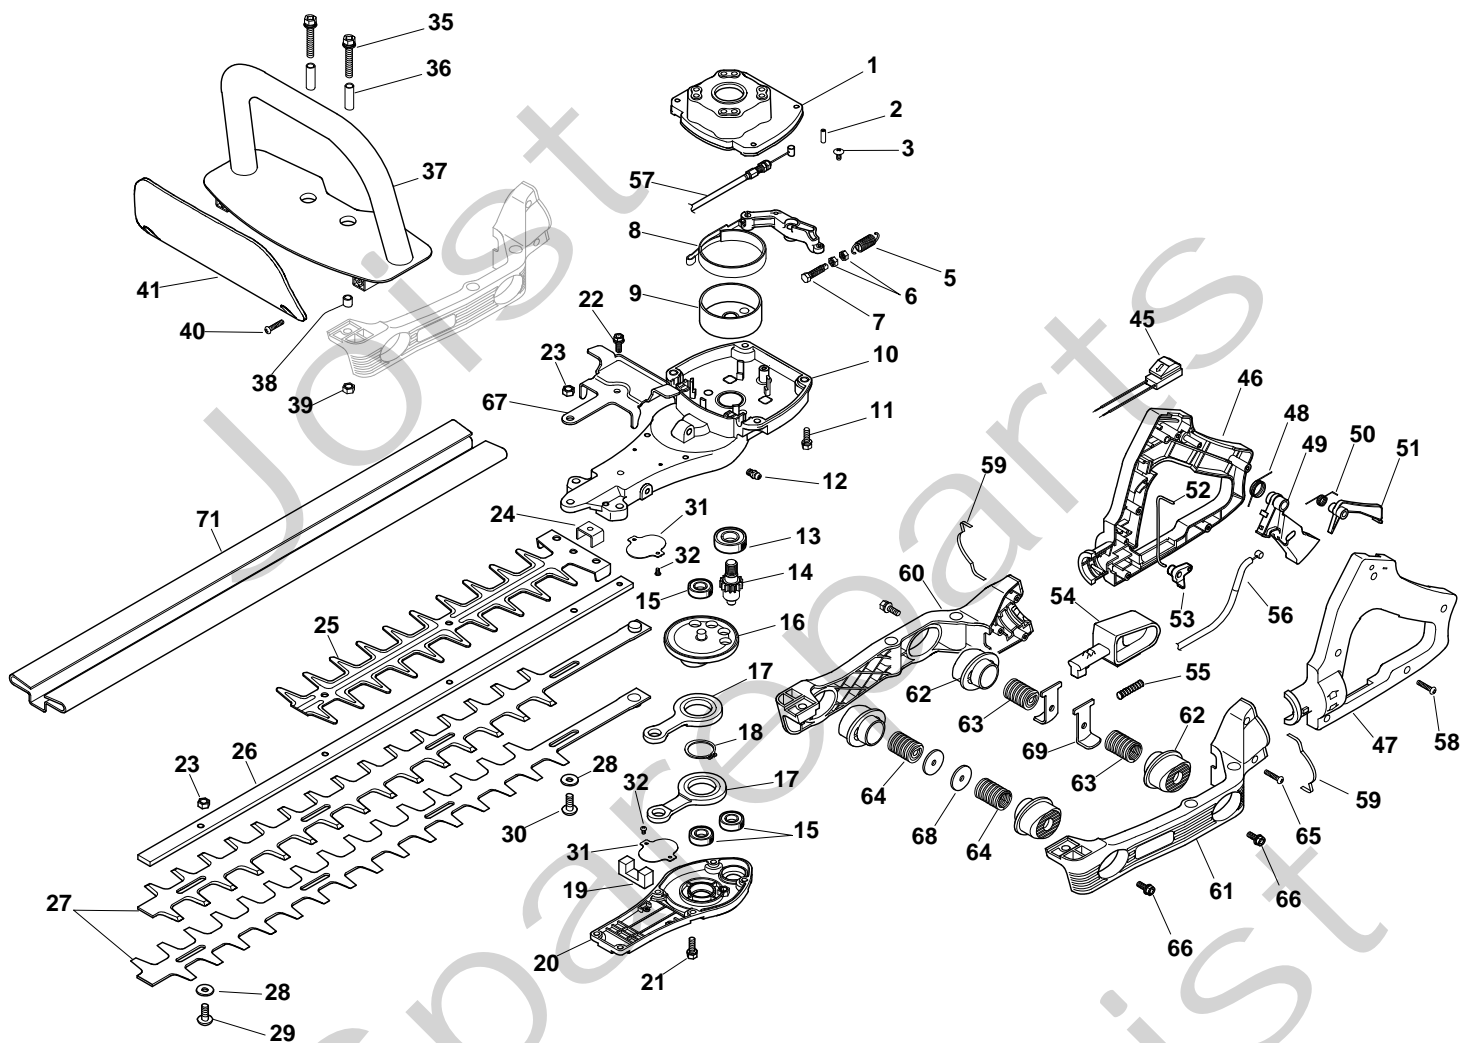

SHM 170 - Model Year 2010

Pos. Fig.	Antal Quantity	Art No Part No	Benämning	Description	Anmärkning Notes
1	1	6990154	Kopplingshus	Clutch Housing Assy	
2	1	6990149	Stift	Pin	
3	1	6990140	Skruv	Screw	
5	1	6990129	Fjäder	Spring	
6	2	6990163	Mutter	Nut	
7	1	6990162	Skruv	Screw	
8	1	123448006/0	Bromsband	Brake Band	
9	1	123050009/0	Kopplingshjul	Drum Ass'Y, Clutch	
10	1	6990177	Hus-övre	Upper Case	
11	4	6990141	Skruv	Screw	
12	1	6990153	Smörjnippel	Grease Dispenser	
13	1	6990152	Kullager	Bearing	
14	1	6990155	Drev	Pinion	
15	3	6990151	Kullager	Bearing	
16	1	6990156	Kugghjul	Sprocket	
17	2	6990157	Vevstake	Connecting Rod	
18	1	6990150	Låsring	Elastic Ring	
19	1	6990126	Glidblock	Shoe	
20	1	6990178	Hus-undre	Lower Case	
21	6	6990141	Skruv	Screw	
22	1	6990214	Skruv	Screw	
23	4	6990146	Mutter	Nut	
24	1	6990128	Hållare	Retainer	
25	1	6990127	Knivskydd	Blade Guard	
26	1	6990159	Knivskena	Blade Holder	
27	2	6990176	Kniv	Blade	
28	4	6990121	Bricka	Washer	
29	3	6990125	Skruv	Screw	
30	1	6990137	Skruv	Screw	
31	2	6990158	Glidblock	Shoe	
32	4	6990139	Skruv	Screw	
35	2	6990143	Skruv	Screw	
36	2	6990148	Distans	Spacer	
37	1	6990172	Handtag-främre	Front Handle	
38	2	6990147	Distans	Spacer	
39	2	6990146	Mutter	Nut	
40	2	6990145	Skruv	Screw	
41	1	6990171	Skydd	Guard	
45	1	6990136	Stoppkontakt	Stop Switch	
46	1	6990166	Handtag-hö	Right Handgrip	
47	1	6990165	Handtag-vä	Left Handle	
48	1	6990132	Fjäder	Spring	
49	1	6990167	Gasreglage	Throttle Lever	
50	1	6990133	Fjäder	Spring	
51	1	6990168	Säkerhetsspärr	Safety Lever	
52	1	6990164	Länk	Gearshift	
53	1	6990170	Hake	Hook	
54	1	6990169	Arm	Gearshift	
55	1	6990123	Fjäder	Spring	
56	1	123066022/0	Gaswire	Throttle Cable	
57	1	123066023/0	Bromswire	Brake Cable	
58	5	6990144	Skruv	Screw	
59	2	6990138	Packning	Gasket	
60	1	6990174	Hus-hö	Right Case	
61	1	6990173	Hus-vä	Left Case	
62	4	6990175	Dämpement	Grommet	
63	2	6990131	Fjäder	Spring	
64	2	6990130	Fjäder	Spring	
65	3	6990144	Skruv	Screw