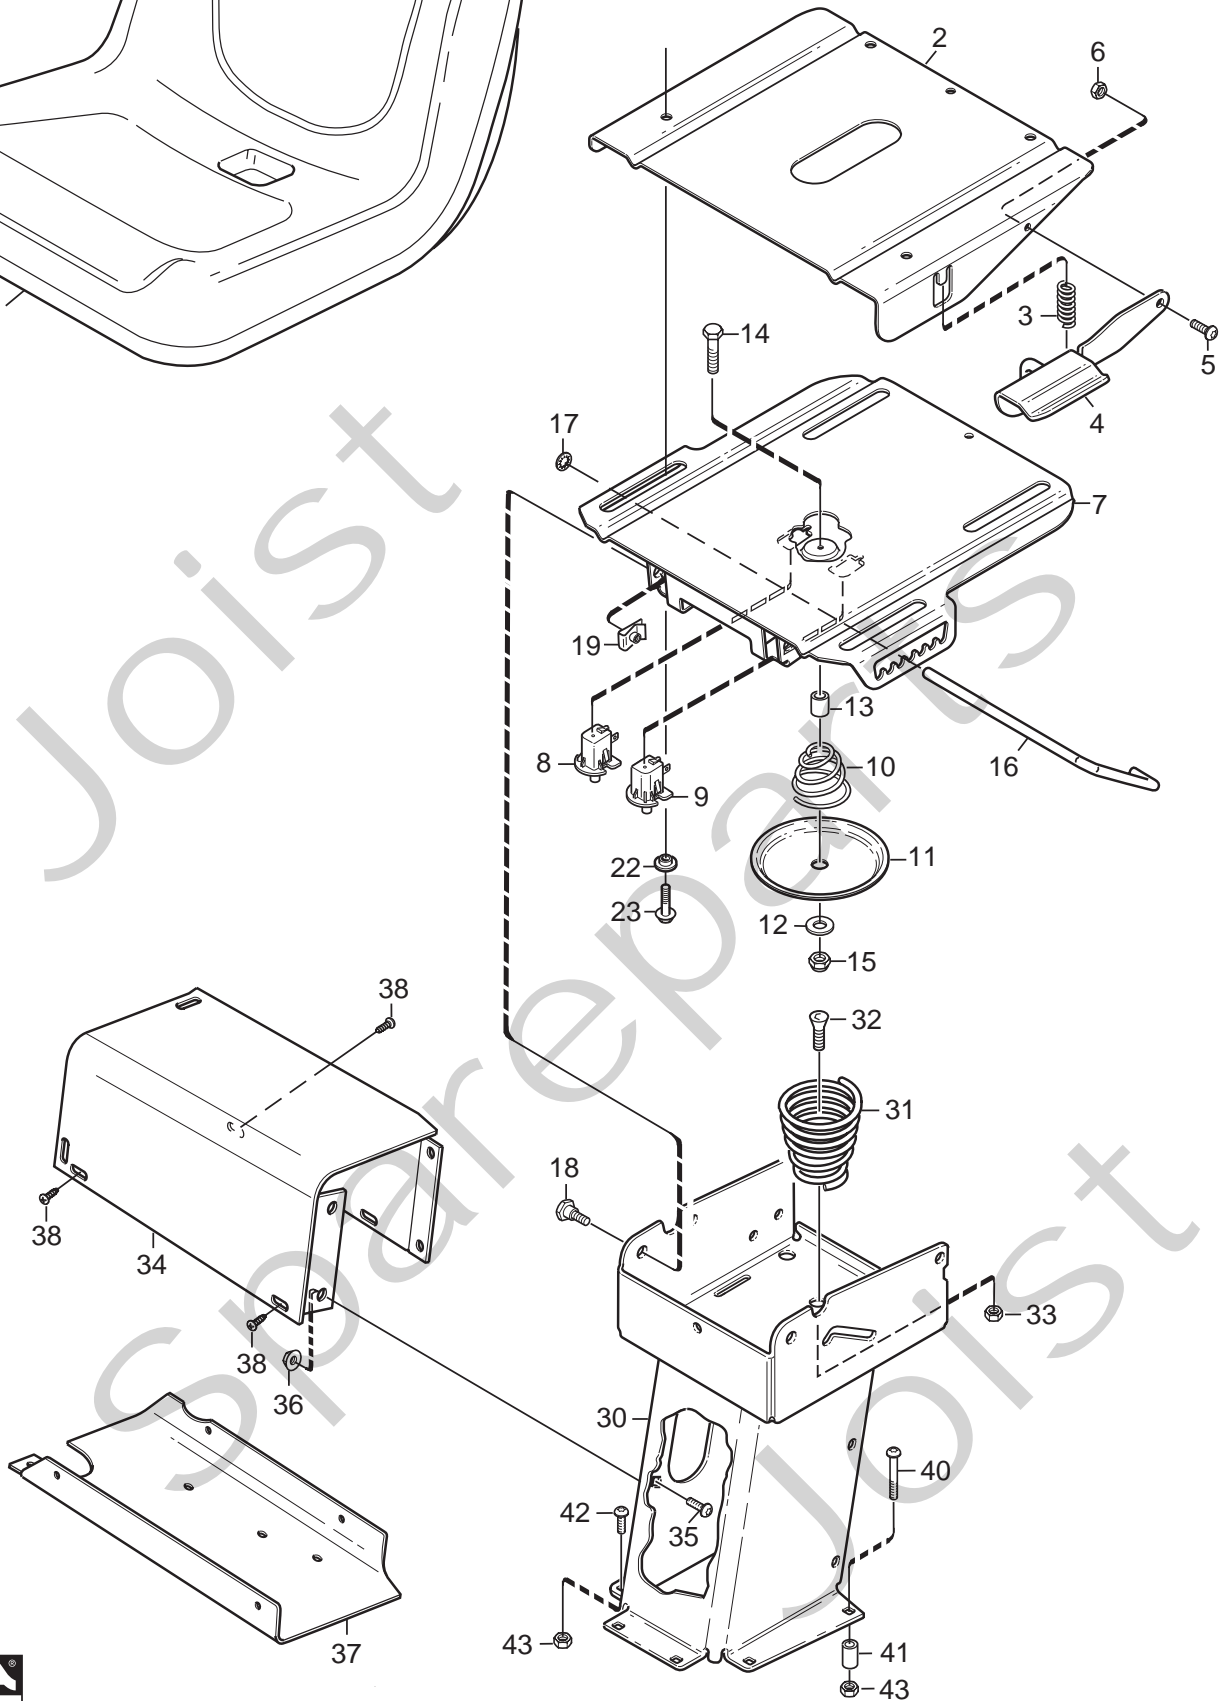

Utgåva Issue		Bildnr Picture No		PARK 2WD SITS		PARK 2WD SEAT		Sida Page	
2011-11		2019B						78	
Pos. Fig.	Antal/Quantity			Art nr Part No	Benämning	Description	Sats Kit	Anmärkning Notes	
	6311 6314 6313 6379	6144 -75							
1	1	1		1134-6444-01	Sits	Seat			
2	1	1		1134-6090-01	Glidplatta	Slide plate			
3	1	1		1134-3262-01	Tryckfjäder	Compression spring			
4	1	1		1134-6073-01	Handtag	Handle			
5	1	1		9893-0616-16	Skruv	Screw			
6	1	1		9747-0631-02	Låsmutter	Lock nut			
7	1	1		1134-6068-01	Glidplatta- undre	Slide plate-lower			
8	1	1		1134-3156-01	Brytare (svart)	Switch (black)			
9	1	1		1134-3156-02	Brytare (grå)	Switch (grey)			
10	1	1		1134-5302-01	Fjäder	Spring			
11	1	1		1134-5299-01	Tryckplatta	Push plate			
12	1	1		9699-0090-02	Planbricka	Flat washer			
13	1	1		1134-1565-06	Distans	Spacer			
14	1	1		9997-0840-12	Skruv	Screw			
15	1	1		9747-0831-02	Mutter	Lock nut			
16	1	1		1134-5179-01	Spärr	Catch			
17	1	1		9675-0012-02	Starlock	Locking washer			
18	2	2		1134-0240-00	Ansatsskruv	Shoulder screw			
19	2	2		1134-4620-02	Fjädermutter	Spring nut			
22	4	4		1134-6078-01	Ansatsbricka	Flange washer			
23	4	4		9959-0820-16	Skruv	Screw			
30	1	1		1134-5698-01	Sitskonsol	Seat bracket			
31	1	1		1134-4256-01	Sitsfjäder	Seat spring			
32	1	1		9924-1235-19	Skruv	Screw			
33	1	1		9747-1231-02	Låsmutter	Lock nut			
34	1	1		1134-3990-01	Armsvep	Attachment-side panel			
35	2	2		9897-0820-16	Skruv	Screw			
36	2	2		9739-0831-22	Mutter	Nut			
37	1	1		1134-4130-01	Lock- undre	Cover-lower			
38	4	4		9840-8013-16	Skruv	Screw			
40	2	2		9897-0880-12	Skruv	Screw			
41	2	2		1134-1565-08	Distans	Spacer			
42	4	4		9897-0820-16	Skruv	Screw			
43	6	6		9747-0831-02	Mutter	Lock nut