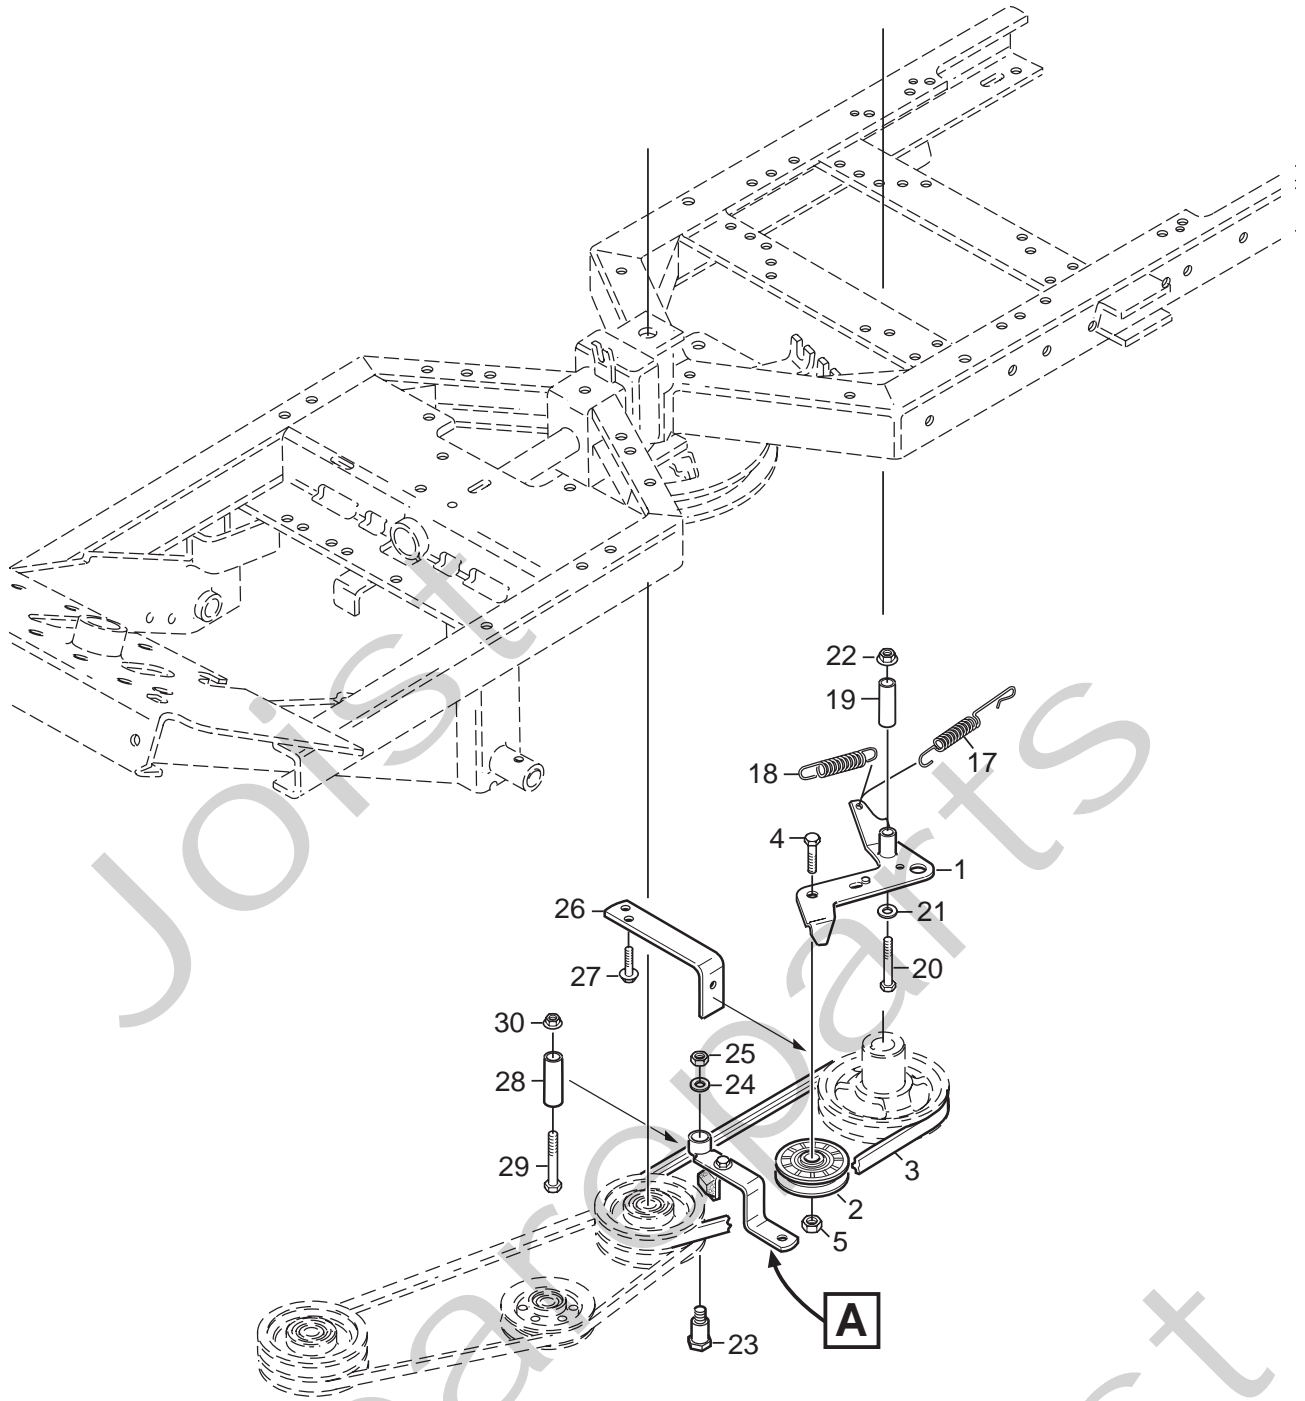

Utgåva Issue 2011-11		Bildnr Picture No 2817		PARK 2WD KRAFTUTTAG 1 (Frankrike)		PARK 2WD POWER TAKE-OFF 1 (France)		Sida Page 106	
Pos. Fig.	Antal/Quantity				Art nr Part No	Benämning	Description	Sats Kit	Anmärkning Notes
	6311 6379 -31								
	1				1134-2018-02	Spännarm	Tension arm		
	2				1134-9027-02	Spännrulle- grå	Tension roller- grey		
	3				1134-9071-01	Drivrem	V- belt		
	4				9997-1030-16	Skruv	Screw		= 9585-0129-01
	5				9799-1031-02	Mutter	Nut		
X	6				1134-4162-02	Bromsstång	Brake rod		
	7				9675-0008-02	Starlock	Locking washer		
	8				1134-4170-01	Nippel	Nipple		
	9				1134-4111-01	Bromsarm	Brake arm		
X	10				1137-0389-01	Bromsklots	Brake pad		
	11				9699-0035-02	Planbricka	Flat washer		
	12				9897-0825-16	Skruv	Screw		
	13				9747-0831-02	Mutter	Lock nut		
	14				9699-0090-02	Planbricka	Flat washer		
	15				9699-0025-02	Planbricka	Washer		
	16				9747-0631-02	Låsmutter	Lock nut		
	17				4231-0013-00	Fjäder	Spring		
	18				1134-4231-01	Dragfjäder	Spring		
	19				1134-1565-10	Distans	Spacer		
	20				9997-0860-12	Skruv	Screw		
	21				9699-0056-02	Planbricka	Flat washer		
	22				9739-0831-22	Mutter	Nut		
	23				1134-4163-01	Ansatsskruv	Shoulder bolt		
	24				9699-0035-02	Planbricka	Flat washer		
X	25				9731-1031-22	Mutter	Nut		
	26				1134-3958-02	Remstyrning	Belt guide		
	27				9893-0616-16	Skruv	Screw		
	28				1134-0041-03	Hylsa	Collar		
	29				9997-1070-12	Skruv	Screw		
	30				9739-1031-22	Mutter	Nut