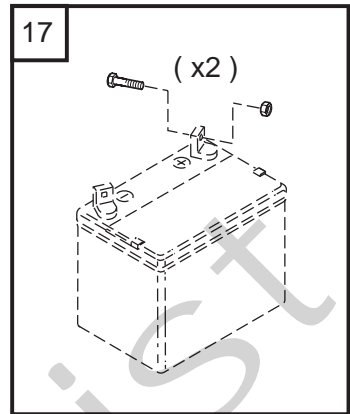

Utgåva Issue		Bildnr Picture No		PARK 2WD MONTERINGSDETALJER		PARK 2WD ASSEMBLY PARTS		Sida Page	
2011-11		2014E						64	
Pos. Fig.	Antal/Quantity				Art nr Part No	Benämning	Description	Sats Kit	Anmärkning Notes
	6311 6314 6313 6379	6311 6379 FR	6144 -75						
4	2	2	2		9595-0262-00	Spännstift	Locating pin		
5A	1	1	1		9699-0103-02	Shims	Flat washer		0.5 mm
5B	1	1	1		9699-0114-02	Shims	Flat washer		1.0 mm
10	2	2	2		1134-4734-01	Tändningsnyckel.....	Ignition key		
13	1	1	1		1134-5512-01	Dragplåt.....	Towing plate.....		
14	2	2	2		9959-0820-16	Skruv	Screw		
15	2	2	2		9739-0831-22	Mutter.....	Nut		
17	1	1	1		1134-6113-02	Batteriskruvar	Battery screws		
18	2	2	2		9898-1035-16	Skruv	Screw		
19	2	2	2		9739-1031-22	Mutter.....	Nut		
X	31	1			8211-0003-11	Bruksanvisning	Owner's manual		
X	31		1		8211-0046-01	Bruksanvisning	Owner's manual		Park Silent
X	31		1		8211-0052-10	Bruksanvisning	Owner's manual		France
X	31	1	1		8211-0604-10	Monteringsanvisning.....	Assy instructions		
X	31	1	1		8211-0701-10	Säkerhetsföreskrifter	Safety regulations		
X	31	1	1		8211-0901-10	Servicebok.....	Service book		
X	31	1	1		8211-0960-10	Garantikort.....	Warranty card		