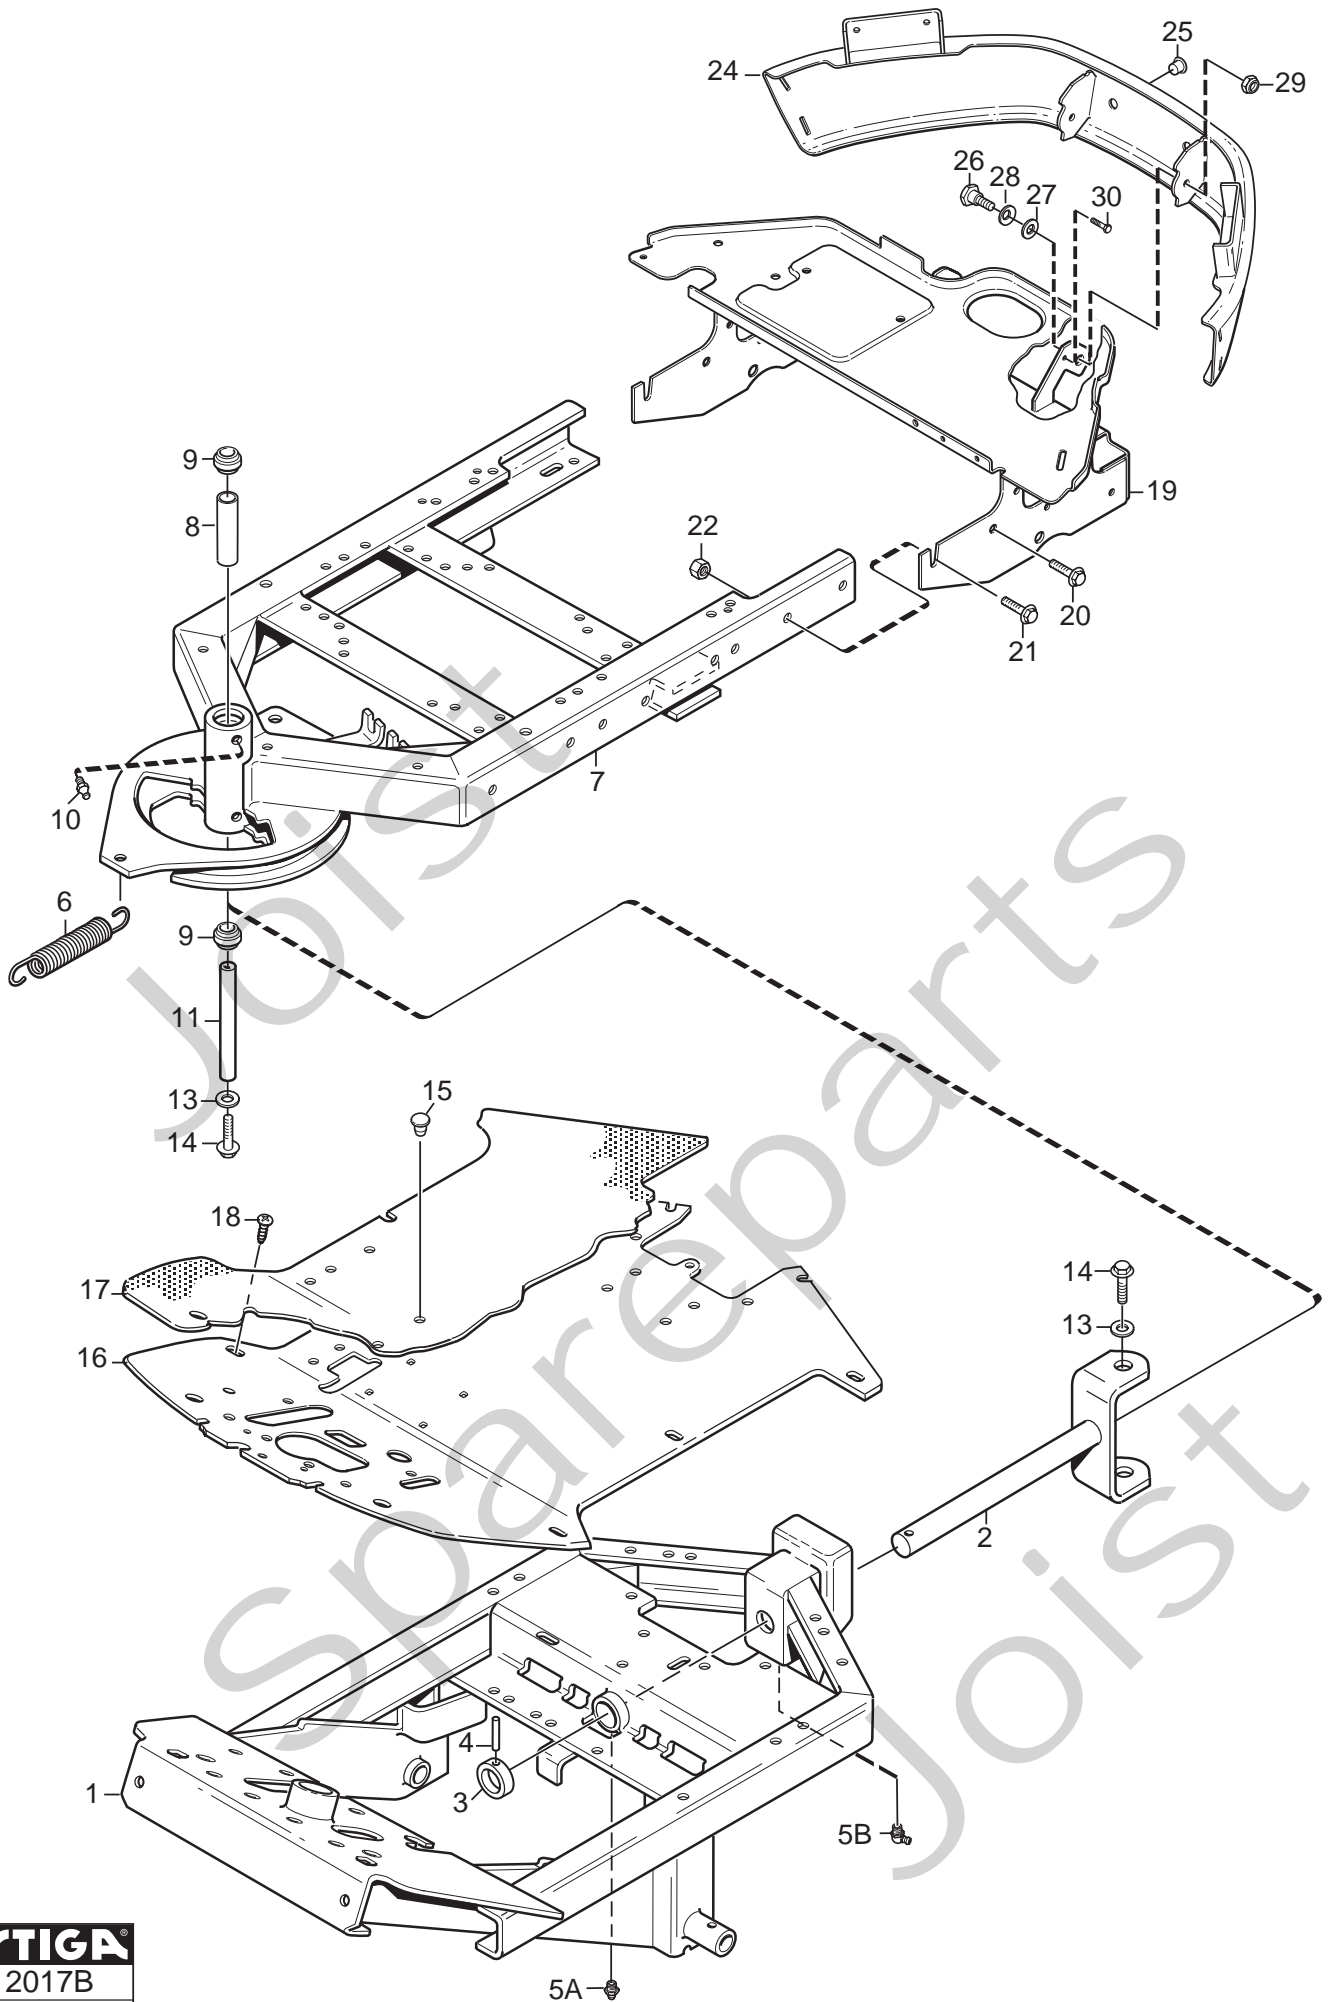

Utgåva Issue		Bildnr Picture No		PARK 2WD RAM		PARK 2WD FRAME		Sida Page	
2011-11		2017B						74	
Pos. Fig.	Antal/Quantity				Art nr Part No	Benämning	Description	Sats Kit	Anmärkning Notes
	6311 6314 6313 6379	6144 -75	6311 6379 FR						
X	1	1	1		1137-0182-01	Ram-främre	Frame-front		
X	1			1	1137-0388-01	Ram-främre	Frame-front		France
	2	1	1	1	1134-3963-02	• Midjegaffel	• Clevis		
	3	1	1	1	1134-0031-00	• Ledaxelstopp	• Pivot shaft stop		
	4	1	1	1	9595-0262-00	• Spännstift	• Locating pin		
	5A	1	1	1	9501-0500-00	• Smörjnippel	• Grease joint		Rak/straight
	5B	1	1	1	9501-0504-01	• Smörjnippel	• Grease joint		90°
	6	1	1	1	1134-2171-01	Fjäder	Spring		
	7	1	1	1	1134-6466-01	Ram-bakre	Frame-rear		
	8	1	1	1	1134-5705-01	• Distans	• Spacer		
	9	2	2	2	9547-0001-00	• Ledlager	• Bearing		
	10	2	2	2	9501-0500-00	• Smörjnippel	• Grease joint		
	11	1	1	1	1134-5988-01	Centrumaxel	Centre shaft		
	13	2	2	2	9699-0035-02	Planbricka	Flat washer		
	14	2	2	2	9959-1025-16	Skruv	Screw		
	15	2	2	2	9403-0048-70	Täckpropp	Plug		
	16	1	1	1	1134-6586-01	Durk	Floor plate		
	17	1	1	1	1134-6372-04	Durkmatta	Floor mat		
	18	2	2	2	9893-0616-16	Skruv	Screw		
	19	1	1	1	1134-5944-01	Tankhylla	Tank shelf		
	20	2	2	2	9945-0816-16	Skruv	Screw		
	21	2	2	2	9959-0820-16	Skruv	Screw		
	22	2	2	2	9739-0831-22	Mutter	Nut		
	24	1	1	1	1134-5676-01	Stötfångare	Bumper		
	25	2	2	2	1134-4100-01	Täckpropp	Plug		
	26	2	2	2	1134-0240-00	Ansatssskruv	Shoulder screw		
	27	2	2	2	1134-4242-01	Distansbricka	Spacer washer		
	28	2	2	2	9665-0002-00	Brickfjäder	Bowed washer		
	29	2	2	2	9747-0831-02	Mutter	Lock nut		
	30	2	2	2	9943-0516-16	Skruv	Screw