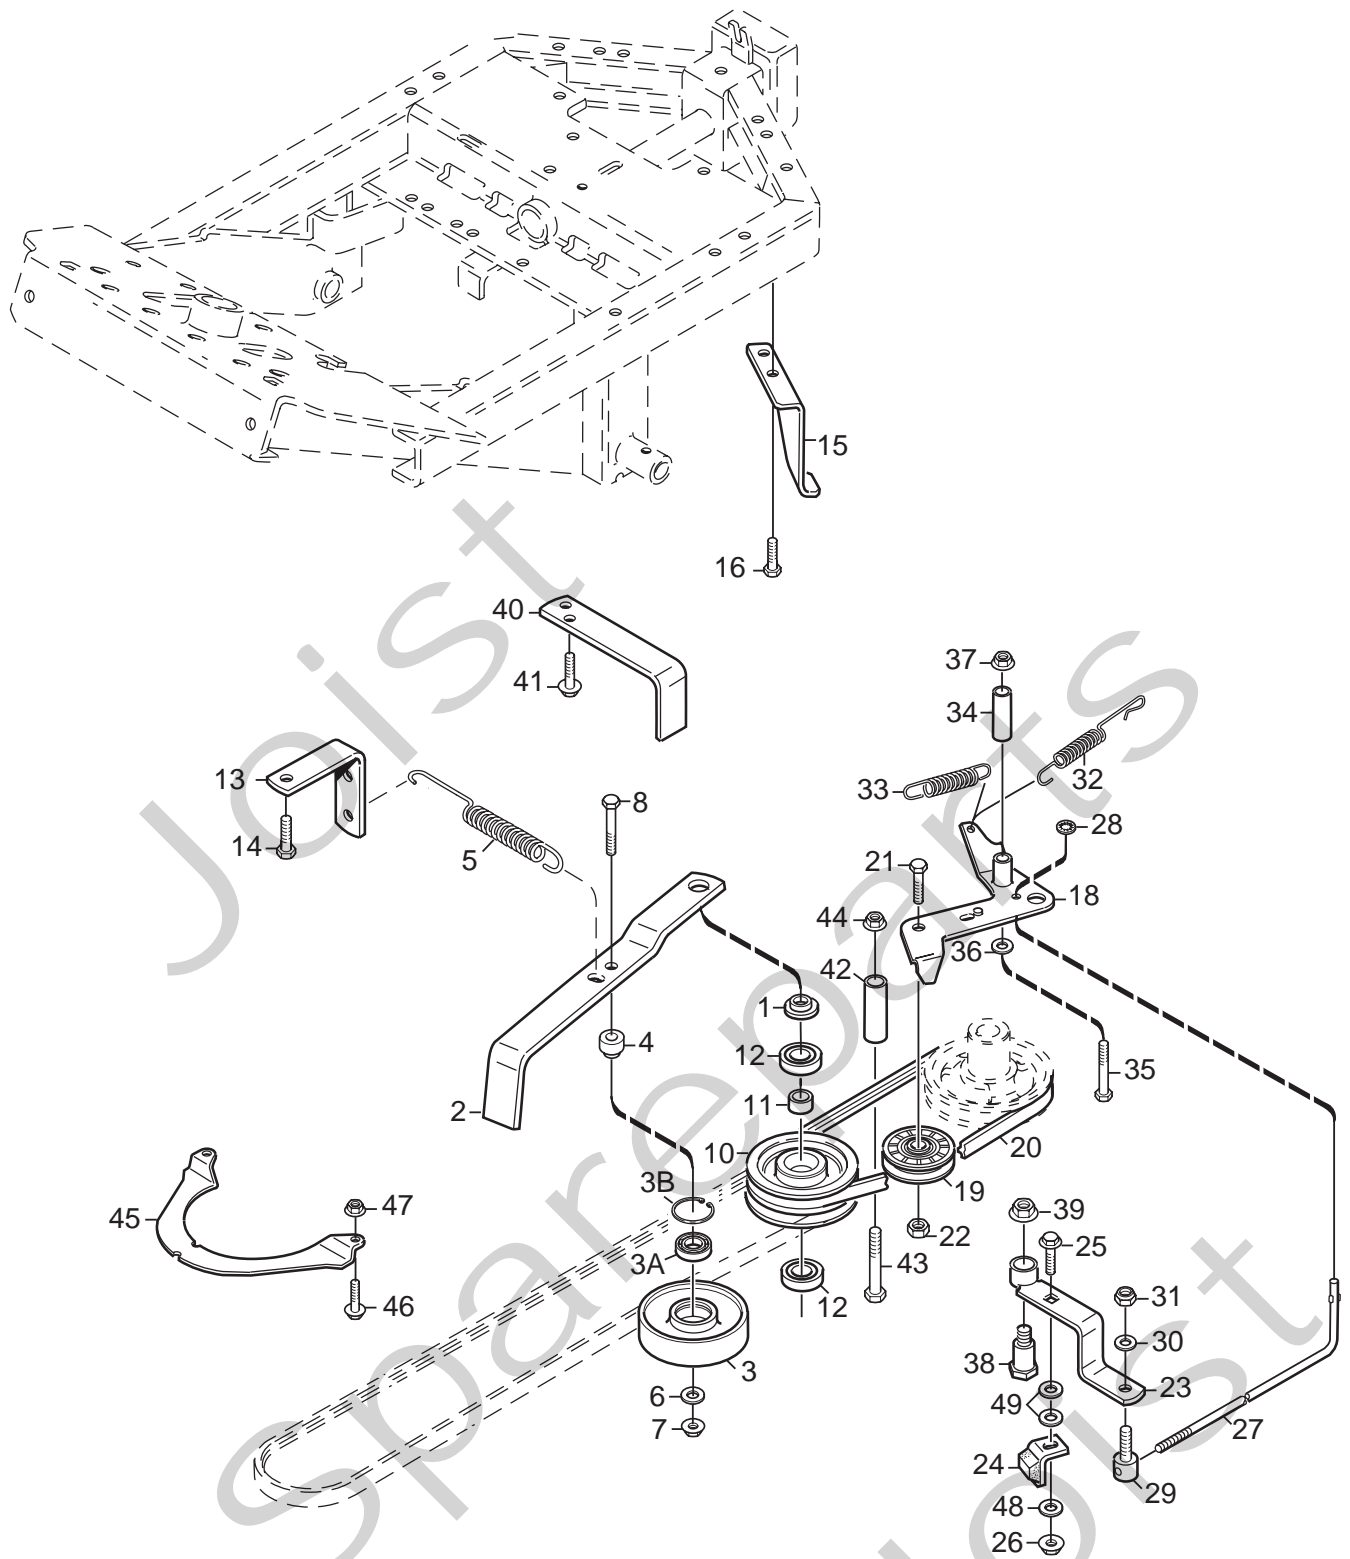

Utgåva Issue		Bildnr Picture No		PARK 2WD KRAFTUTTAG		PARK 2WD POWER TAKE- OFF		Sida Page	
2011- 11		1030H						104	
Pos. Fig.	Antal/Quantity				Art nr Part No	Benämning	Description	Sats Kit	Anmärkning Notes
	6311 6314 6313 6379	6144 - 75							
X 1	1	1			1134-5548-01	Distans	Spacer		
2	1	1			1134-5109-01	Spännhjulssarm	Tension wheel arm		
3	1	1			1137-0128-01	Spännrulle kpl.....	Tension roller assy		Inkl. pos 3A- 3B
3A	1	1			9549-0019-00	• Kullager	• Ball bearing		
3B	1	1			9651-0040-04	• Låsring	• Retaining ring.....		
4	1	1			1134-1888-04	Distans	Spacer		
5	1	1			1134-5111-01	Fjäder.....	Spring		
6	1	1			9699-0056-02	Planbricka.....	Flat washer.....		
7	1	1			9739-0831-22	Mutter.....	Nut		
8	1	1			9997-0855-12	Skruv.....	Screw.....		
10	1	1			1137-0004-01	Centrumremskiva kpl.....	Centre pulley assy		Inkl. pos 11- 12
11	1	1			1134-0051-09	• Distans	• Spacer.....		
12	2	2			9549-0019-00	• Kullager	• Ball bearing		
13	1	1			1134-5112-01	Fjäderfäste.....	Spring attachment.....		
14	2	2			9945-0816-16	Skruv.....	Screw.....		
15	1	1			1134-5110-01	Hake	Hook		
16	2	2			9893-0616-16	Skruv.....	Screw.....		
18	1	1			1134-2018-02	Spännarm.....	Tension arm		
19	1	1			1134-9027-02	Spännrulle- grå	Tension roller- grey		
20	1	1			1134-9071-01	Drivrem	V- belt.....		= 9585- 0129- 01
21	1	1			9997-1030-16	Skruv.....	Screw.....		
22	1	1			9799-1031-02	Mutter.....	Nut		
23	1	1			1134-4111-01	Bromsarm	Brake arm		
24	1	1			1134-4164-03	Bromsklots	Brake pad		
25	1	1			9897-0825-16	Skruv.....	Screw.....		
26	1	1			9747-0831-02	Mutter.....	Lock nut		
27	1	1			1134-4162-01	Bromsstång	Brake rod		
28	1	1			9675-0008-02	Starlock	Locking washer.....		
29	1	1			1134-4170-01	Nippel	Nipple.....		
30	1	1			9699-0025-02	Planbricka.....	Washer.....		
31	1	1			9747-0631-02	Låsmutter	Lock nut		
32	1	1			4231-0013-00	Fjäder.....	Spring		
33	1	1			1134-4231-01	Dragfjäder.....	Spring		
34	1	1			1134-1565-10	Distans	Spacer.....		
35	1	1			9997-0860-12	Skruv.....	Screw.....		
36	1	1			9699-0056-02	Planbricka.....	Flat washer.....		
37	1	1			9739-0831-22	Mutter.....	Nut		
38	1	1			1134-4163-01	Ansätsskruv	Shoulder bolt		
39	1	1			9731-1031-22	Mutter.....	Nut		
40	1	1			1134-3958-01	Remstyrning.....	Belt guide.....		
41	2	2			9893-0616-16	Skruv.....	Screw.....		
42	1	1			1134-0041-03	Hylsa	Collar		
43	1	1			9997-1070-12	Skruv.....	Screw.....		
44	1	1			9739-1031-22	Mutter.....	Nut		
45	1	1			1134-3654-01	Fingerskydd	Finger guard.....		
46	2	2			9959-0612-16	Skruv.....	Screw.....		
47	2	2			9739-0631-22	Mutter.....	Nut		
48	1	1			9699-0090-02	Planbricka.....	Flat washer.....		
49	2	2			9699-0035-02	Planbricka.....	Flat washer.....