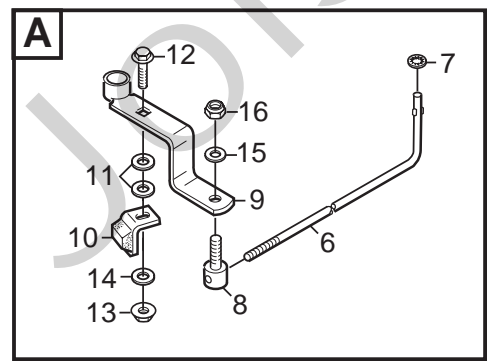

Utgåva Issue 2011-11		Bildnr Picture No 2817		PARK 2WD KRAFTUTTAG 1 (Frankrike)		PARK 2WD POWER TAKE-OFF 1 (France)		Sida Page 106	
Pos. Fig.	Antal/Quantity				Art nr Part No	Benämning	Description	Sats Kit	Anmärkning Notes
	6311 6379 -31								
	1				1134-2018-02	Spännarm	Tension arm		
	2				1134-9027-02	Spännrulle- grå	Tension roller- grey		
	3				1134-9071-01	Drivrem	V- belt		
	4				9997-1030-16	Skruv	Screw		= 9585-0129-01
	5				9799-1031-02	Mutter	Nut		
X	6				1134-4162-02	Bromsstång	Brake rod		
	7				9675-0008-02	Starlock	Locking washer		
	8				1134-4170-01	Nippel	Nipple		
	9				1134-4111-01	Bromsarm	Brake arm		
X	10				1137-0389-01	Bromsklots	Brake pad		
	11				9699-0035-02	Planbricka	Flat washer		
	12				9897-0825-16	Skruv	Screw		
	13				9747-0831-02	Mutter	Lock nut		
	14				9699-0090-02	Planbricka	Flat washer		
	15				9699-0025-02	Planbricka	Washer		
	16				9747-0631-02	Låsmutter	Lock nut		
	17				4231-0013-00	Fjäder	Spring		
	18				1134-4231-01	Dragfjäder	Spring		
	19				1134-1565-10	Distans	Spacer		
	20				9997-0860-12	Skruv	Screw		
	21				9699-0056-02	Planbricka	Flat washer		
	22				9739-0831-22	Mutter	Nut		
	23				1134-4163-01	Ansatsskruv	Shoulder bolt		
	24				9699-0035-02	Planbricka	Flat washer		
X	25				9731-1031-22	Mutter	Nut		
	26				1134-3958-02	Remstyrning	Belt guide		
	27				9893-0616-16	Skruv	Screw		
	28				1134-0041-03	Hylsa	Collar		
	29				9997-1070-12	Skruv	Screw		
	30				9739-1031-22	Mutter	Nut