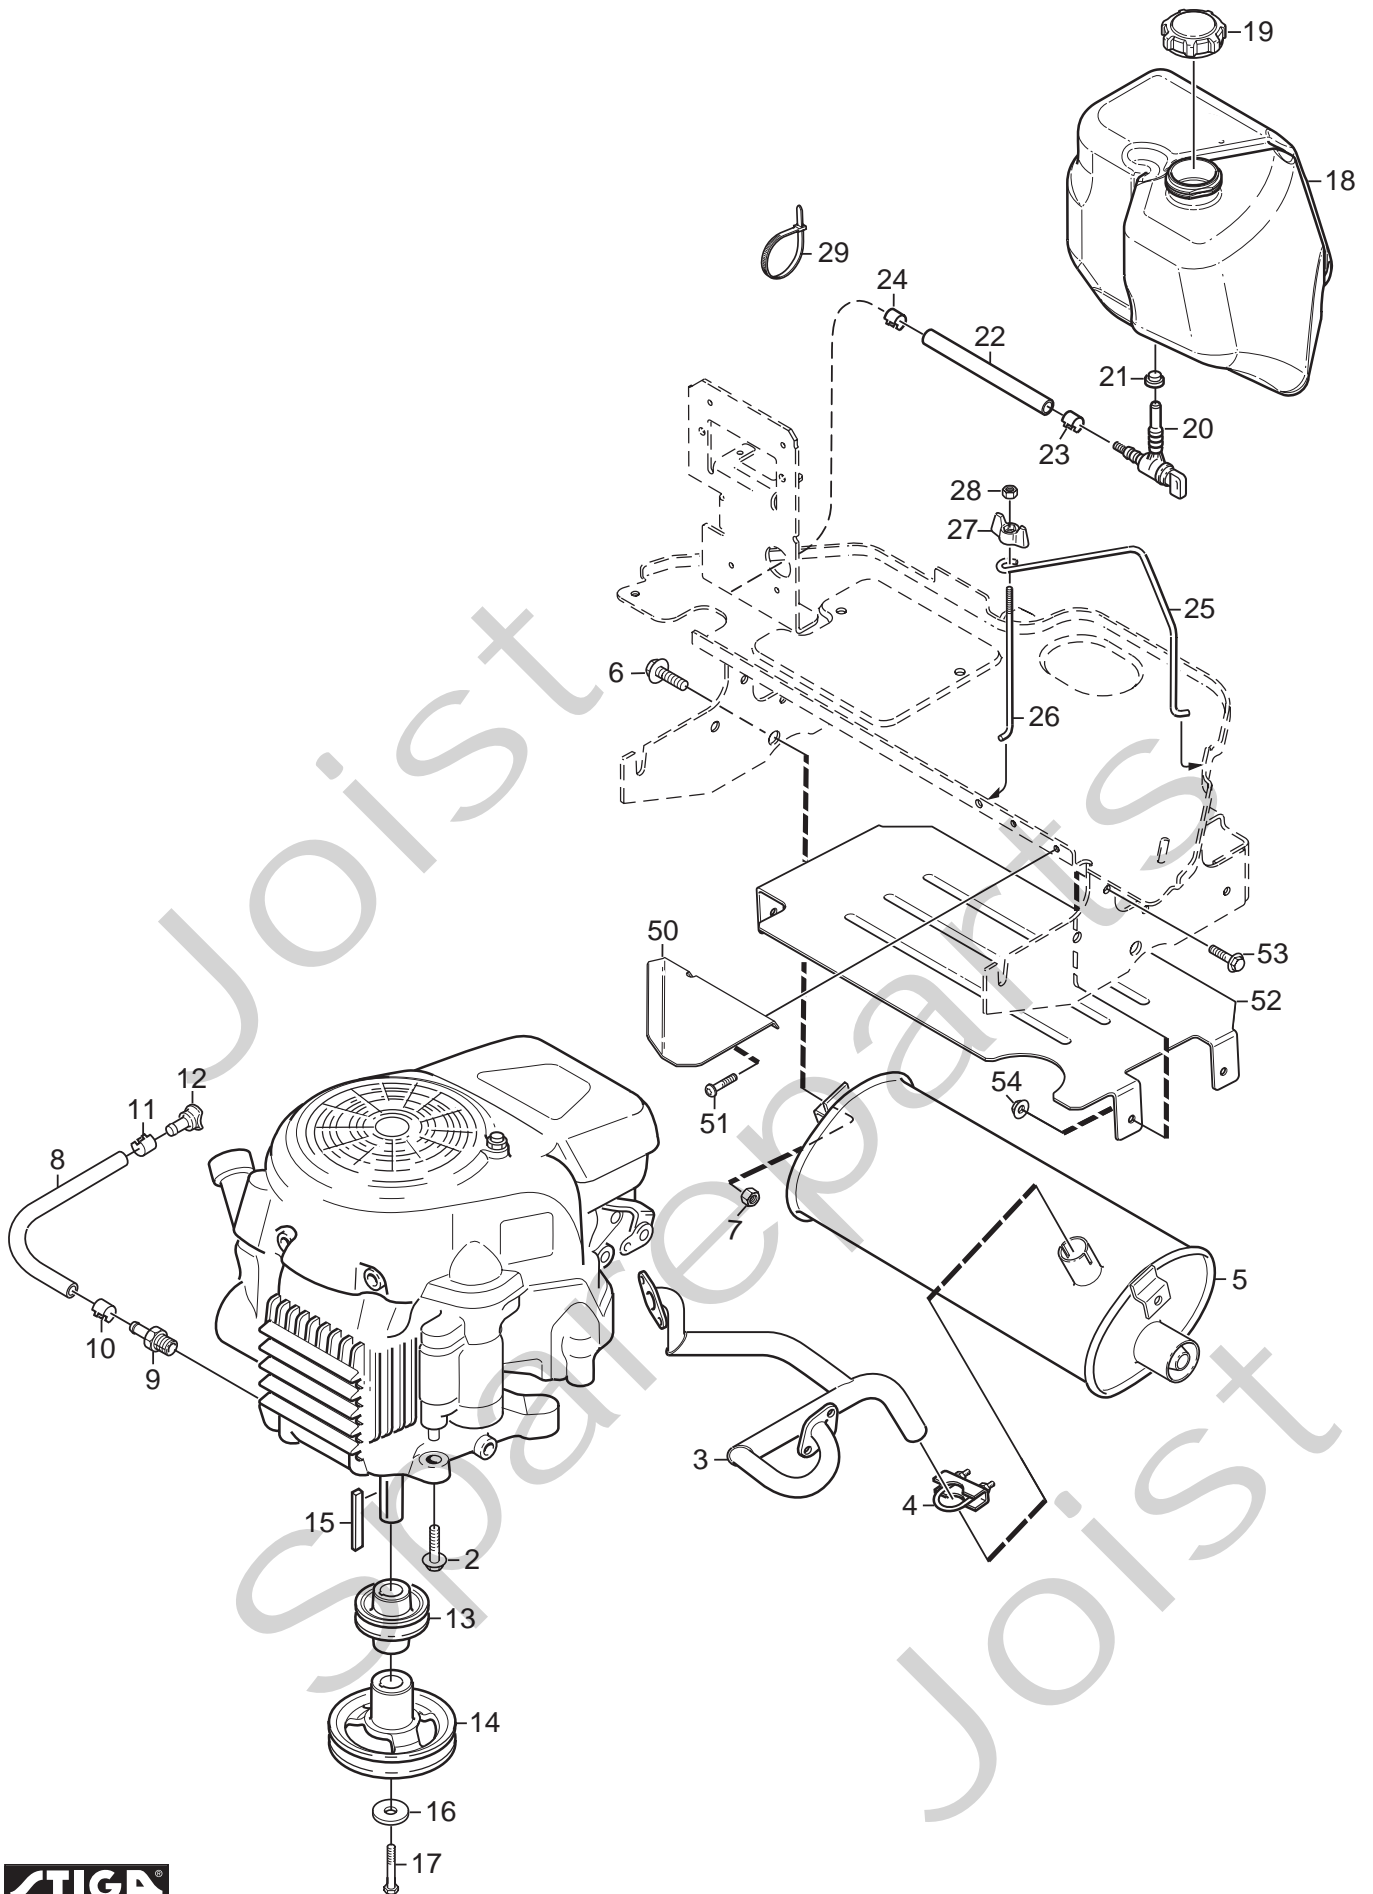

Utgåva Issue 2011- 11		Bildnr Picture No 2022		PARK 2WD RANGER- SILENT MOTOR (Honda)		PARK 2WD RANGER- SILENT ENGINE (Honda)		Sida Page 96	
Pos. Fig.	Antal/Quantity			Art nr Part No	Benämning	Description	Sats Kit	Anmärkning Notes	
	6379	6144 - 75							
2	4	4		9955-3725-16	Skruv.....	Screw.....			
3	1	1		1134-5947-01	Grenrör.....	Exhaust pipe.....			
4	1	1		9578-0011-01	Klämma.....	Clamp.....			
5	1	1		1134-6024-01	Ljuddämpare.....	Muffler.....			
6	1	1		9959-0820-16	Skruv.....	Screw.....			
7	1	1		9739-0831-22	Mutter.....	Nut.....			
8	1	1		1134-5827-01	Oljeavtapning kpl.....	Oil drain assy.....		Inkl. pos 9 - 12	
9	1	1		1134-5825-01	• Nippel.....	• Nipple.....			
10	1	1		9578-0023-04	• Slangklämma.....	• Hose clamp.....			
11	1	1		1134-3499-02	• Slangklämma.....	• Hose clamp.....			
12	1	1		1134-5826-01	• Plugg.....	• Plug.....			
13	1	1		1137-0007-01	Motorremskiva.....	Engine pulley.....		Ø = 85 mm	
14	1	1		1137-0082-01	Motorremskiva.....	Engine pulley.....		Ø = 139 mm	
15	1	1		9600-0251-01	Kil.....	Key.....			
16	1	1		1134-5017-01	Bricka.....	Washer.....			
17	1	1		9987-5332-16	Skruv.....	Screw.....			
18	1	1		1134-5938-01	Bränsletank.....	Fuel tank.....			
19	1	1		1134-5532-01	Tanklock.....	Fuel tank cap.....			
20	1	1		1134-3224-01	Bensinkran.....	Fuel shut-off valve.....			
21	1	1		1134-3225-01	Gummibussning.....	Grommet.....			
22	1,1	1,1		9505-0001-01	Bensinslang (meter).....	Fuel line (metre).....		Per meter	
23	1	1		9578-0023-02	Slangklämma.....	Hose clamp.....			
24	1	1		9578-0023-02	Slangklämma.....	Hose clamp.....			
25	1	1		1134-5942-01	Tankbygel.....	Tank loop.....			
26	1	1		1134-5996-01	Tankbygel.....	Tank loop.....			
27	1	1		1134-4481-02	Vingmutter.....	Wing nut.....			
28	1	1		9747-0631-02	Låsmutter.....	Lock nut.....			
29	1	1		9579-0003-00	Buntband.....	Cable holder.....			
30	1	1		9893-0616-16	Skruv.....	Screw.....			
50	1	1		1134-6234-01	Deflektor.....	Heat deflector.....			
51	2	2		9943-0516-16	Skruv.....	Screw.....			
52	1	1		1134-6251-01	Deflektor.....	Heat deflector.....			
53	4	4		9959-0612-16	Skruv.....	Screw.....			
54	4	4		9739-0631-22	Mutter.....	Nut.....			

X
X