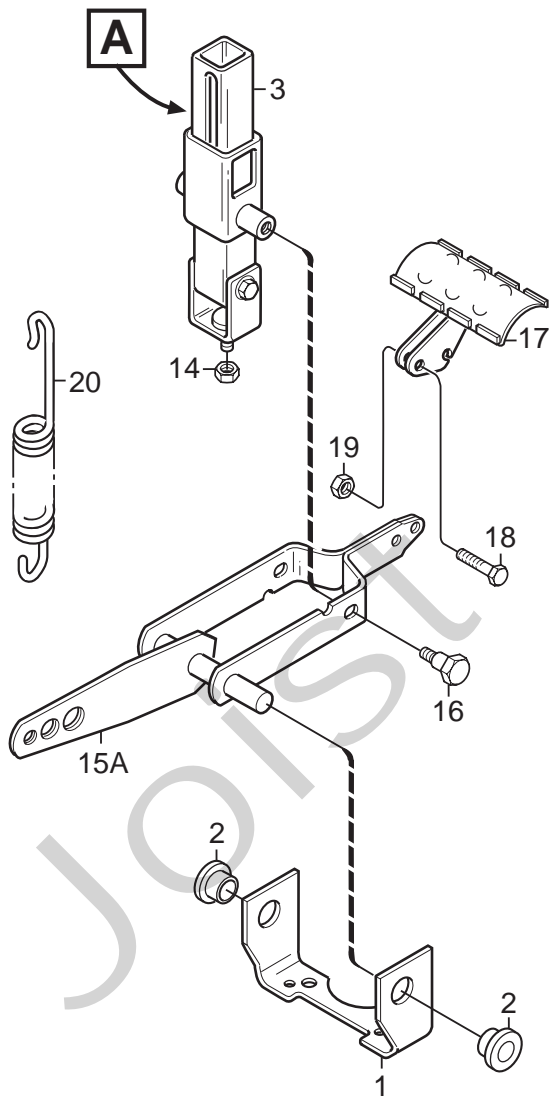

Utgåva Issue		Bildnr Picture No		PARK 2WD PEDALLYFT		PARK 2WD PEDAL LIFT		Sida Page	
2011-11		1023E						76	
Pos. Fig.	Antal/Quantity			Art nr Part No	Benämning	Description	Sats Kit	Anmärkning Notes	
	6311 6314 6313 6379	6144 -75							
1	1	1		1134-4117-01	Fäste	Bracket			
2	2	2		1134-2684-01	Lager	Bearing			
3	1	1		1134-4945-01	Lyftspärr kpl	Lift catch assy			
7	1	1		9404-0027-01	• O-ring	• O-ring			
8	1	1		9650-0039-04	• Seegersäkring	• Lock ring			
9	1	1		9595-0276-01	• Spännstift	• Locating pin			
10	1	1		9997-0640-12	• Skruv	• Screw			
11	1	1		9747-0631-02	• Låsmutter	• Lock nut			
13	1	1		9897-0820-16	• Skruv	• Screw			
14	1	1		9747-0831-02	Mutter	Lock nut			
15A	1			1137-0109-01	Lyftarm	Lift arm			
15B		1		1134-4860-01	Lyftgaffel	Lift fork			
16	2	2		1134-0240-00	Ansatssskruv	Shoulder screw			
17	1	1		1134-4938-01	Lyftpedal	Lift pedal			
18	2	2		9997-0625-16	Skruv	Screw			
19	2	2		9739-0631-22	Mutter	Nut			
20	1	1		4231-0013-00	Fjäder	Spring