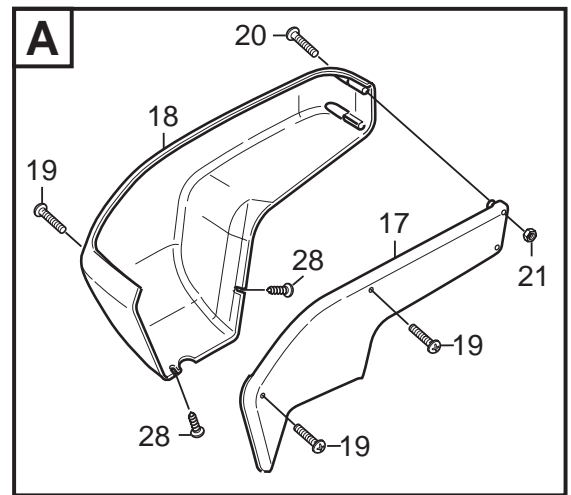

Utgåva Issue 2011-11		Bildnr Picture No 2820		PARK 2WD PLUS- EXCELLENT- RANGER KAROSS- FRAM		PARK 2WD PLUS- EXCELLENT- RANGER BODY WORK- FRONT		Sida Page 68	
Pos. Fig.	Antal/Quantity				Art nr Part No	Benämning	Description	Sats Kit	Anmärkning Notes
	6311	6314	6313	6379					
1	1				1137-0048-01	Skärm- vä, grå	Mud guard- LH, grey		
2	1				1137-0048-02	Skärm- hö, grå	Mud guard- RH, grey		
3	2				9893-0616-16	Skruv	Screw		
4	2				1134-4176-01	Clips	Clips		
5	2				9699-0060-02	Planbricka	Flat washer		
6	2				9747-0631-02	Låsmutter	Lock nut		
7	2				1137-0088-01	Stödplåt	Support plate		
8	6				9945-0816-16	Skruv	Screw		
9	4				9699-0056-02	Planbricka	Flat washer		
10	1				1137-0049-01	Stötfångare- grå	Bumper- grey		
11	6				9893-0616-16	Skruv	Screw		
12	2				1134-4176-01	Clips	Clips		
17	1				1134-4360-01	Kåpa- inre	Cover- inner		
18	1				1134-3979-01	Kåpa- yttre	Cover- outer		
19	3				9946-0525-16	Skruv	Screw		
20	2				9950-0570-12	Skruv	Screw		
21	2				9747-0531-02	Mutter	Nut		
23	4				9893-0616-16	Skruv	Screw		
25	1				1134-3970-05	Kantlist- vä, grå	Moulding- LH, grey		
26	1				1134-3970-02	Kantlist- hö, grå	Moulding- RH, grey		
27	4				9893-0616-16	Skruv	Screw		
28	2				9840-8013-16	Skruv	Screw		
29	2				9897-0616-16	Vagnsbult	Carriage bolt		
31	1				1134-6461-01	Bakstycke	Rear plate		
40	1				1137-0050-01	Frontkåpa- nedre	Front panel- lower		
41	2				9838-9516-12	Skruv	Screw		
42	1				1137-0051-01	Frontkåpa- övre	Front panel- upper		
43	2				9946-0525-16	Skruv	Screw		
44	1				1137-0052-01	Lamphållare	Lamp holder		
45	1				1137-0053-01	Toppkåpa	Top panel		
46	2				9838-9516-12	Skruv	Screw		
47	1				1137-0054-01	Lampglas	Lamp glass