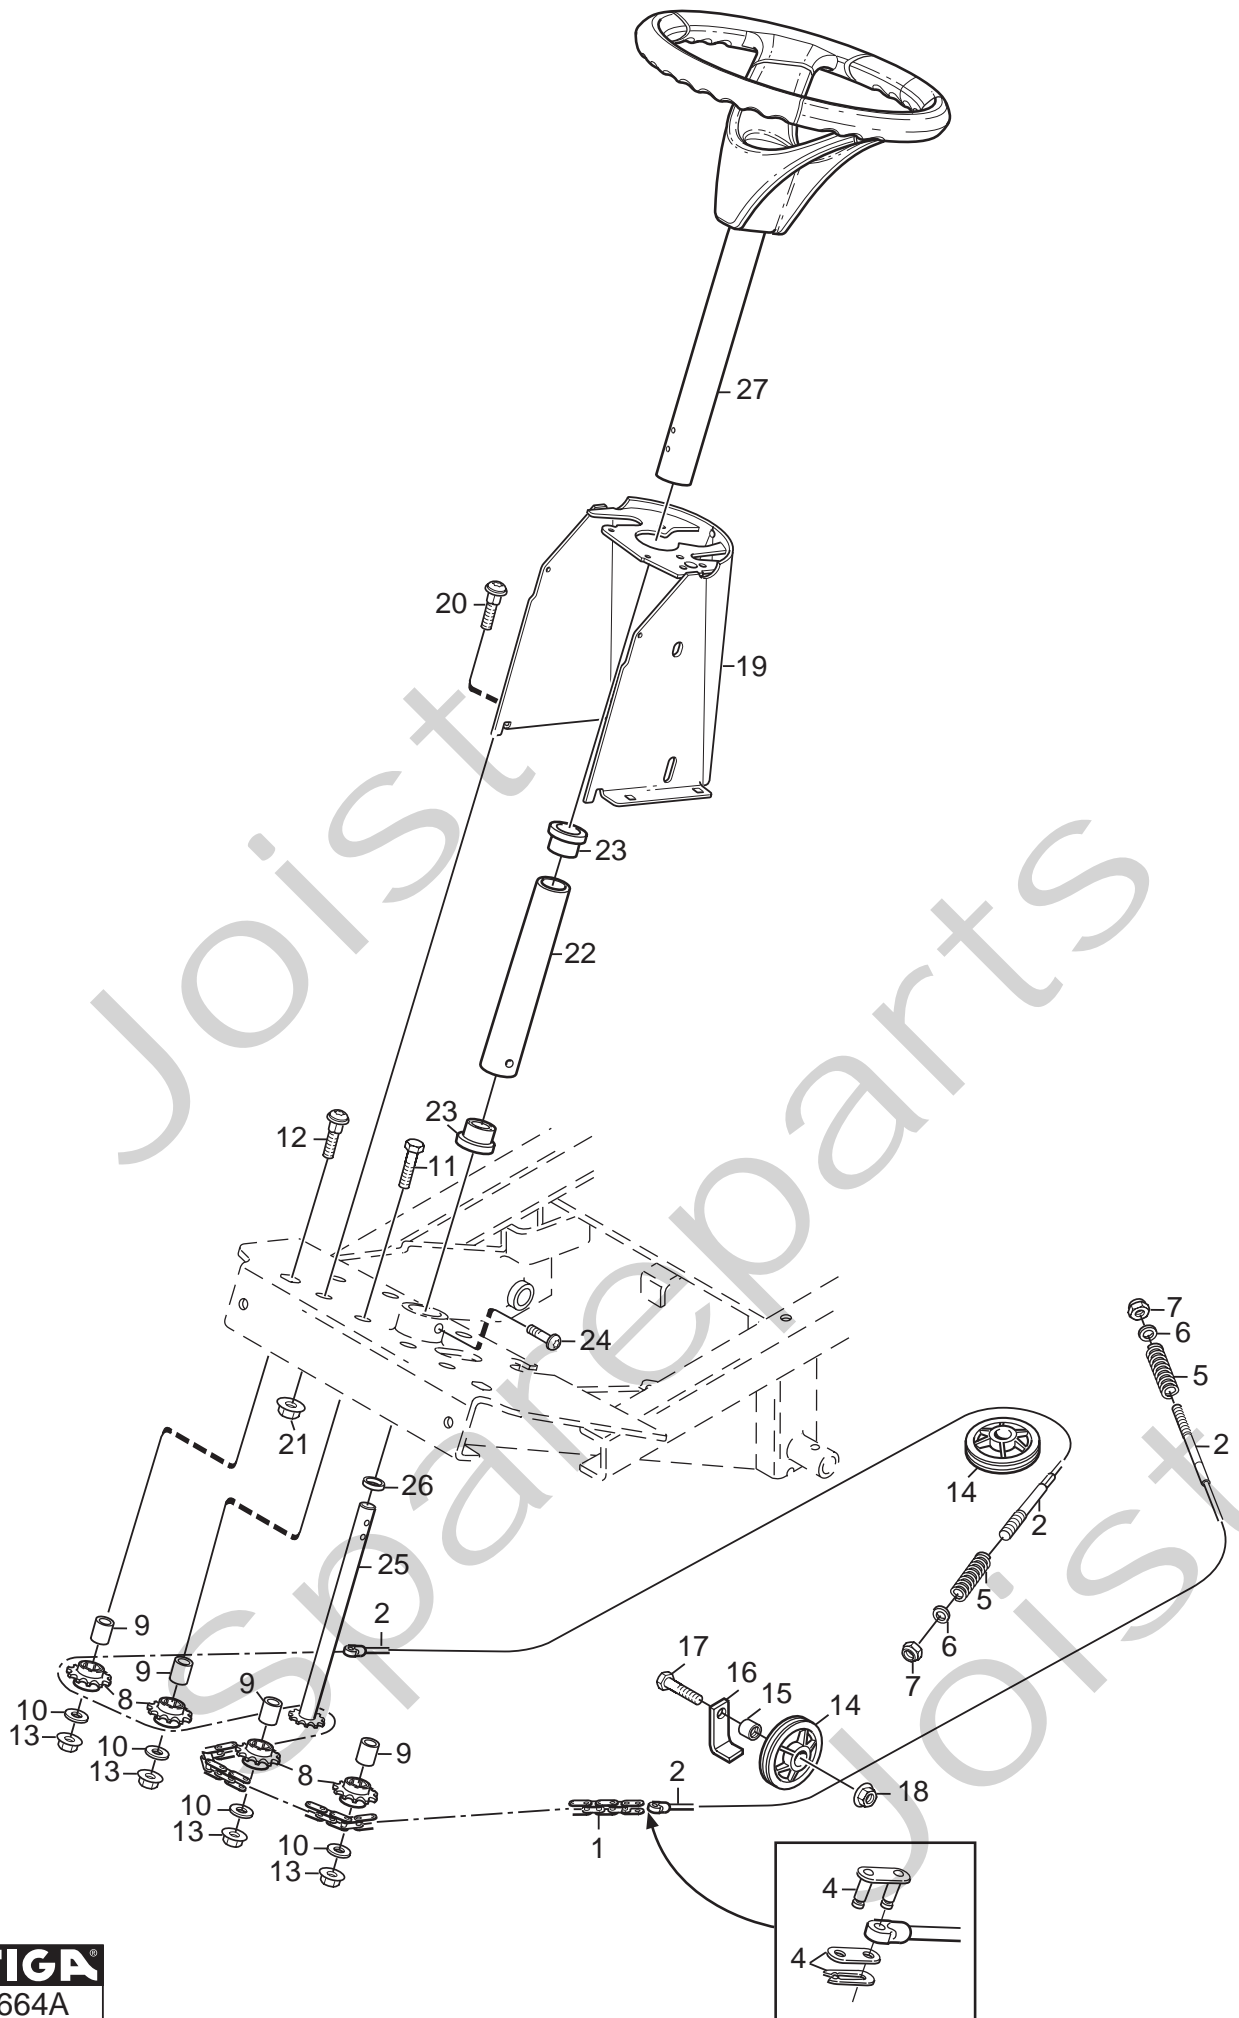

Utgåva Issue		Bildnr Picture No		PARK 2WD SILENT STYRNING		PARK 2WD SILENT STEERING		Sida Page	
2011-11		1664A						80	
Pos. Fig.	Antal/Quantity				Art nr Part No	Benämning	Description	Sats Kit	Anmärkning Notes
	6144 -75								
1	1				1134-6374-06 Kedja	Chain.....		83 länk	
2	1				1134-9084-01 Styrwire kpl (vä+hö)	Steering cable assy		Sats vä+hö/kit L+R	
4	2				1134-2824-02 Kedjelås	Chain lock			
5	2				1134-3817-01 Tryckfjäder	Compression spring		L = 58 mm	
6	2				9699-0090-02 Planbricka	Flat washer			
7	2				9747-0831-02 Mutter	Lock nut			
8	4				1134-2816-01 Kedjehjul	Sprocket			
9	4				1134-0041-02 Linhjulshylsa	Idler wheel bush			
10	4				9699-0035-02 Planbricka	Flat washer			
11	2				9997-1050-16 Skruv	Screw			
12	2				9897-1040-12 Skruv	Screw			
13	4				9739-1031-22 Mutter	Nut			
14	2				1134-9025-01 Linhjul-sats	Steering pulley- kit		Sats 2 st/kit of 2	
15	2				1134-0041-01 Linhjulshylsa	Bushing			
16	2				1134-0046-00 Linhållare	Wire clamp			
17	2				9997-1030-16 Skruv	Screw			
18	2				9739-1031-22 Mutter	Nut			
19	1				1134-5349-01 Styrkonsol- gul	Steering console- yel			
20	4				9897-0820-16 Skruv	Screw			
21	4				9739-0831-22 Mutter	Nut			
22	1				1134-1305-05 Rattrör- nedre	Steering column- lower			
23	2				1134-1901-01 Lager	Bearing			
24	2				9893-0616-16 Skruv	Screw			
25	1				1137-0079-02 Rattstång	Steering rod			
26	1				1134-2837-01 Distans	Spacer			
27	1				1134-5496-03 Ratt	Steering wheel