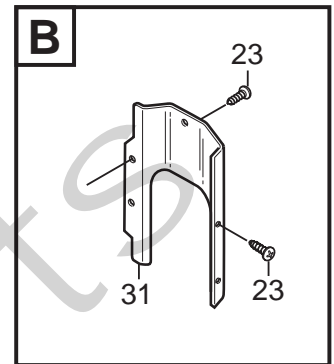

Utgåva Issue 2011-11		Bildnr Picture No 2820		PARK 2WD PLUS- EXCELLENT- RANGER KAROSS- FRAM		PARK 2WD PLUS- EXCELLENT- RANGER BODY WORK- FRONT		Sida Page 68	
Pos. Fig.	Antal/Quantity				Art nr Part No	Benämning	Description	Sats Kit	Anmärkning Notes
	6311	6314	6313	6379					
1	1				1137-0048-01	Skärm- vä, grå	Mud guard- LH, grey		
2	1				1137-0048-02	Skärm- hö, grå	Mud guard- RH, grey		
3	2				9893-0616-16	Skruv	Screw		
4	2				1134-4176-01	Clips	Clips		
5	2				9699-0060-02	Planbricka	Flat washer		
6	2				9747-0631-02	Låsmutter	Lock nut		
7	2				1137-0088-01	Stödplåt	Support plate		
8	6				9945-0816-16	Skruv	Screw		
9	4				9699-0056-02	Planbricka	Flat washer		
10	1				1137-0049-01	Stötfångare- grå	Bumper- grey		
11	6				9893-0616-16	Skruv	Screw		
12	2				1134-4176-01	Clips	Clips		
17	1				1134-4360-01	Kåpa- inre	Cover- inner		
18	1				1134-3979-01	Kåpa- yttre	Cover- outer		
19	3				9946-0525-16	Skruv	Screw		
20	2				9950-0570-12	Skruv	Screw		
21	2				9747-0531-02	Mutter	Nut		
23	4				9893-0616-16	Skruv	Screw		
25	1				1134-3970-05	Kantlist- vä, grå	Moulding- LH, grey		
26	1				1134-3970-02	Kantlist- hö, grå	Moulding- RH, grey		
27	4				9893-0616-16	Skruv	Screw		
28	2				9840-8013-16	Skruv	Screw		
29	2				9897-0616-16	Vagnsbult	Carriage bolt		
31	1				1134-6461-01	Bakstycke	Rear plate		
40	1				1137-0050-01	Frontkåpa- nedre	Front panel- lower		
41	2				9838-9516-12	Skruv	Screw		
42	1				1137-0051-01	Frontkåpa- övre	Front panel- upper		
43	2				9946-0525-16	Skruv	Screw		
44	1				1137-0052-01	Lamphållare	Lamp holder		
45	1				1137-0053-01	Toppkåpa	Top panel		
46	2				9838-9516-12	Skruv	Screw		
47	1				1137-0054-01	Lampglas	Lamp glass