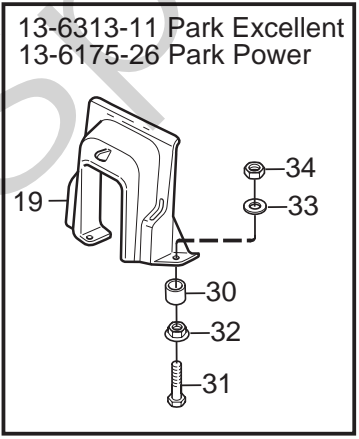

Utgåva Issue		Bildnr Picture No		PARK 2WD KAROSS- BAK		PARK 2WD BODY WORK- REAR		Sida Page	
2011- 11		2016C						70	
Pos. Fig.	Antal/Quantity				Art nr Part No	Benämning	Description	Sats Kit	Anmärkning Notes
	6311 6314 6379	6313	6144 - 75						
1	1	1	1		1134- 6025- 01	Motorhuv.....	Engine hood.....		
2	4	4	4		9893- 0616- 16	Skruv.....	Screw.....		
3	1	1	1		1134- 9028- 01	Gummistropp- sats.....	Rubber strap kit.....		Sats 3 st/kit of 3
4	1	1	1		9632- 0513- 00	Popnit.....	Pop rivet.....		
5	1	1	1		9699- 0120- 02	Bricka.....	Washer.....		
6	1	1	1		1134- 6026- 01	Motorlucka.....	Engine cover.....		
7	1	1	1		1134- 6027- 01	Ändavslut- vä.....	Bumper end- LH.....		
8	1	1	1		1134- 6027- 02	Ändavslut- hö.....	Bumper end- RH.....		
9	4	4	4		1134- 6310- 01	Clips.....	Clips.....		
15	1	1	1		1134- 4012- 03	Stödkonsol- hö.....	Support- RH.....		
16	1	1	1		1134- 4012- 04	Stödkonsol- vä.....	Support- LH.....		
17	1	1	1		9959- 0820- 16	Skruv.....	Screw.....		
18	1	1	1		9739- 0831- 22	Mutter.....	Nut.....		
19	1	1	1		1134- 6241- 01	Huvstöd.....	Hood support.....		
20	3	3	3		9893- 0616- 16	Skruv.....	Screw.....		
21	1	1	1		1134- 4800- 01	Innerskärm- hö.....	Inner mud guard- RH.....		
22	4	4	4		9699- 0060- 02	Planbricka.....	Flat washer.....		
23	4	4	4		9893- 0616- 16	Skruv.....	Screw.....		
24	1	1	1		1134- 4801- 01	Innerskärm- vä.....	Inner mud guard- LH.....		
30		3			1137- 0020- 01	Distans.....	Spacer.....		
31		3			9997- 0535- 16	Skruv.....	Screw.....		
32		3			9739- 0531- 22	Mutter.....	Nut.....		
33		3			9699- 0099- 02	Bricka.....	Washer.....		
34		3			9747- 0531- 02	Mutter.....	Nut.....		
99		1			1134- 6443- 04	Dekalsats.....	Decal kit.....		Excellent
99	1				1134- 6443- 09	Dekalsats.....	Decal kit.....		Ranger
99	1				1134- 6443- 10	Dekalsats.....	Decal kit.....		Plus

X