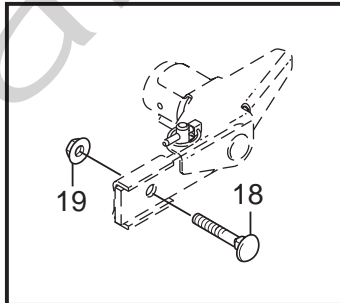

Utgåva Issue		Bildnr Picture No		PARK 2WD MONTERINGSDETALJER		PARK 2WD ASSEMBLY PARTS		Sida Page	
2011-11		2014E						64	
Pos. Fig.	Antal/Quantity				Art nr Part No	Benämning	Description	Sats Kit	Anmärkning Notes
	6311 6314 6313 6379	6311 6379 FR	6144 -75						
4	2	2	2		9595-0262-00	Spännstift	Locating pin		
5A	1	1	1		9699-0103-02	Shims	Flat washer		0.5 mm
5B	1	1	1		9699-0114-02	Shims	Flat washer		1.0 mm
10	2	2	2		1134-4734-01	Tändningsnyckel.....	Ignition key		
13	1	1	1		1134-5512-01	Dragplåt.....	Towing plate.....		
14	2	2	2		9959-0820-16	Skruv	Screw		
15	2	2	2		9739-0831-22	Mutter.....	Nut		
17	1	1	1		1134-6113-02	Batteriskruvar	Battery screws		
18	2	2	2		9898-1035-16	Skruv	Screw		
19	2	2	2		9739-1031-22	Mutter.....	Nut		
X	31	1			8211-0003-11	Bruksanvisning	Owner's manual		
X	31		1		8211-0046-01	Bruksanvisning	Owner's manual		Park Silent
X	31		1		8211-0052-10	Bruksanvisning	Owner's manual		France
X	31	1	1		8211-0604-10	Monteringsanvisning.....	Assy instructions		
X	31	1	1		8211-0701-10	Säkerhetsföreskrifter	Safety regulations		
X	31	1	1		8211-0901-10	Servicebok.....	Service book		
X	31	1	1		8211-0960-10	Garantikort.....	Warranty card		