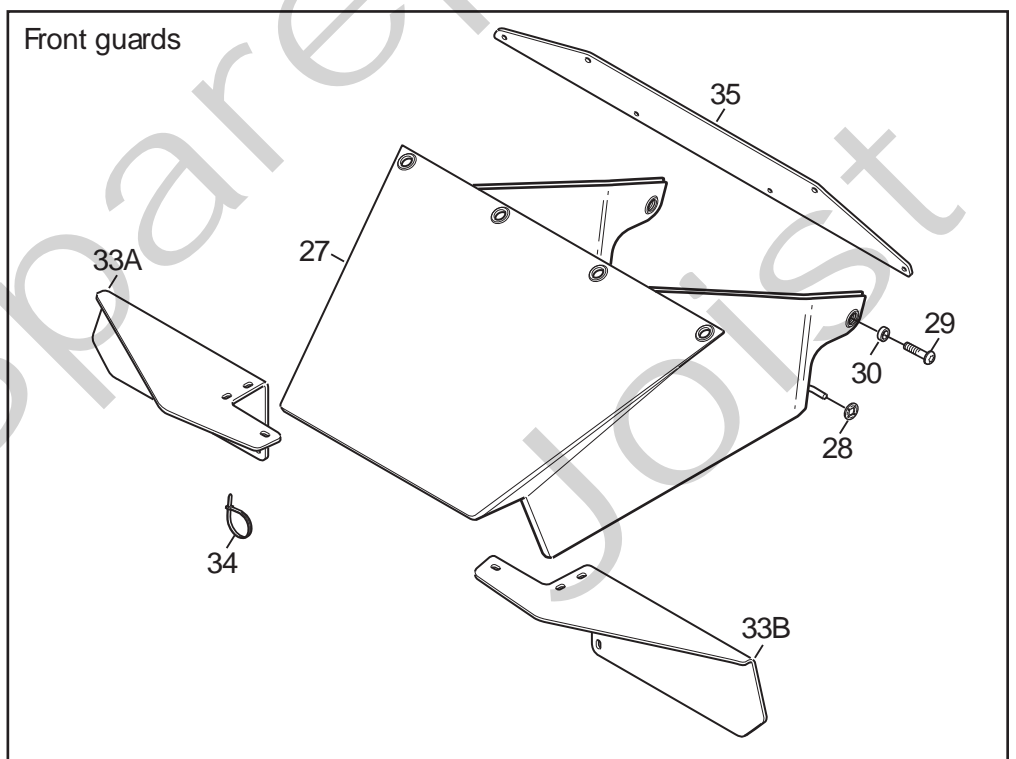

Utgåva Issue 2011- 11		Bildnr Picture No 2822		PARK 2WD KAROSS (Frankrike)		PARK 2WD BODY WORK (France)		Sida Page 72	
Pos. Fig.	Antal/Quantity				Art nr Part No	Benämning	Description	Sats Kit	Anmärkning Notes
	6311 6379 FR								
X	1	1			1137-0352-01	Skydd	Protection		
X	2	1			1137-0354-01	Skydd	Protection		
X	3	2			1137-0355-01	Gummiduk.....	Rubber sheet.....		
	4	4			9893-0616-16	Skruv.....	Screw.....		
	5	4			9739-0631-22	Mutter.....	Nut.....		
	6	4			9699-0025-02	Planbricka.....	Washer.....		
X	10	1			1137-0413-01	Bygel	Loop.....		
	11	2			9893-0616-16	Skruv	Screw.....		
	12	2			9959-0620-16	Skruv	Screw.....		
	13	2			9739-0631-22	Mutter.....	Nut.....		
X	14	1			1137-0357-01	Överfall.....	Clamp.....		
X	20	1			1137-0391-01	Skydd	Protection		
	21	1			9893-0616-16	Skruv	Screw.....		
	22	1			9959-0620-16	Skruv	Screw.....		
	23	1			9739-0631-22	Mutter.....	Nut.....		
X	25	1			1137-0393-01	Skyddsplåt.....	Protection plate.....		
X	27	1			1137-0363-01	Skydd	Protection		
	28	2			9675-0009-02	Starlock.....	Starlock		
	29	6			9893-0616-16	Skruv.....	Screw.....		
	30	6			1134-5114-01	Distans	Spacer.....		
X	33A	1			1137-0366-01	Skydd- hö	Protection- RH		
X	33B	1			1137-0366-02	Skydd- vä.....	Protection- LH.....		
X	34	8			9579-0003-00	Buntband	Cable holder.....		
X	35	1			1137-0414-01	Fäste.....	Bracket.....