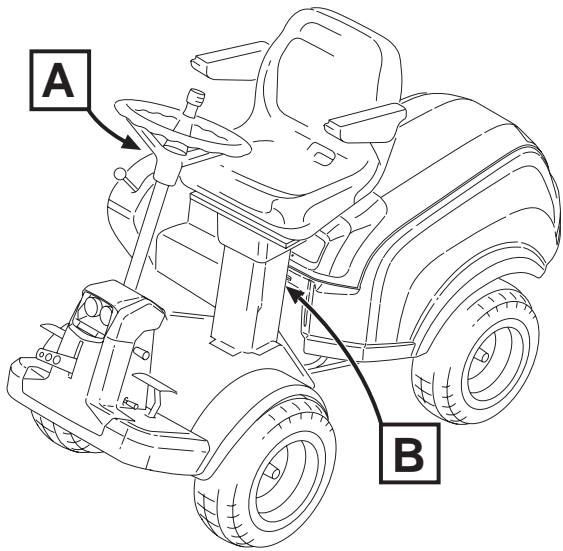

Utgåva Issue 2011-11		Bildnr Picture No 2820		PARK 2WD PLUS- EXCELLENT- RANGER KAROSS- FRAM		PARK 2WD PLUS- EXCELLENT- RANGER BODY WORK- FRONT		Sida Page 68	
Pos. Fig.	Antal/Quantity				Art nr Part No	Benämning	Description	Sats Kit	Anmärkning Notes
	6311	6314	6313	6379					
1	1				1137-0048-01	Skärm- vä, grå	Mud guard- LH, grey		
2	1				1137-0048-02	Skärm- hö, grå	Mud guard- RH, grey		
3	2				9893-0616-16	Skruv	Screw		
4	2				1134-4176-01	Clips	Clips		
5	2				9699-0060-02	Planbricka	Flat washer		
6	2				9747-0631-02	Låsmutter	Lock nut		
7	2				1137-0088-01	Stödplåt	Support plate		
8	6				9945-0816-16	Skruv	Screw		
9	4				9699-0056-02	Planbricka	Flat washer		
10	1				1137-0049-01	Stötfångare- grå	Bumper- grey		
11	6				9893-0616-16	Skruv	Screw		
12	2				1134-4176-01	Clips	Clips		
17	1				1134-4360-01	Kåpa- inre	Cover- inner		
18	1				1134-3979-01	Kåpa- yttre	Cover- outer		
19	3				9946-0525-16	Skruv	Screw		
20	2				9950-0570-12	Skruv	Screw		
21	2				9747-0531-02	Mutter	Nut		
23	4				9893-0616-16	Skruv	Screw		
25	1				1134-3970-05	Kantlist- vä, grå	Moulding- LH, grey		
26	1				1134-3970-02	Kantlist- hö, grå	Moulding- RH, grey		
27	4				9893-0616-16	Skruv	Screw		
28	2				9840-8013-16	Skruv	Screw		
29	2				9897-0616-16	Vagnsbult	Carriage bolt		
31	1				1134-6461-01	Bakstycke	Rear plate		
40	1				1137-0050-01	Frontkåpa- nedre	Front panel- lower		
41	2				9838-9516-12	Skruv	Screw		
42	1				1137-0051-01	Frontkåpa- övre	Front panel- upper		
43	2				9946-0525-16	Skruv	Screw		
44	1				1137-0052-01	Lamphållare	Lamp holder		
45	1				1137-0053-01	Toppkåpa	Top panel		
46	2				9838-9516-12	Skruv	Screw		
47	1				1137-0054-01	Lampglas	Lamp glass