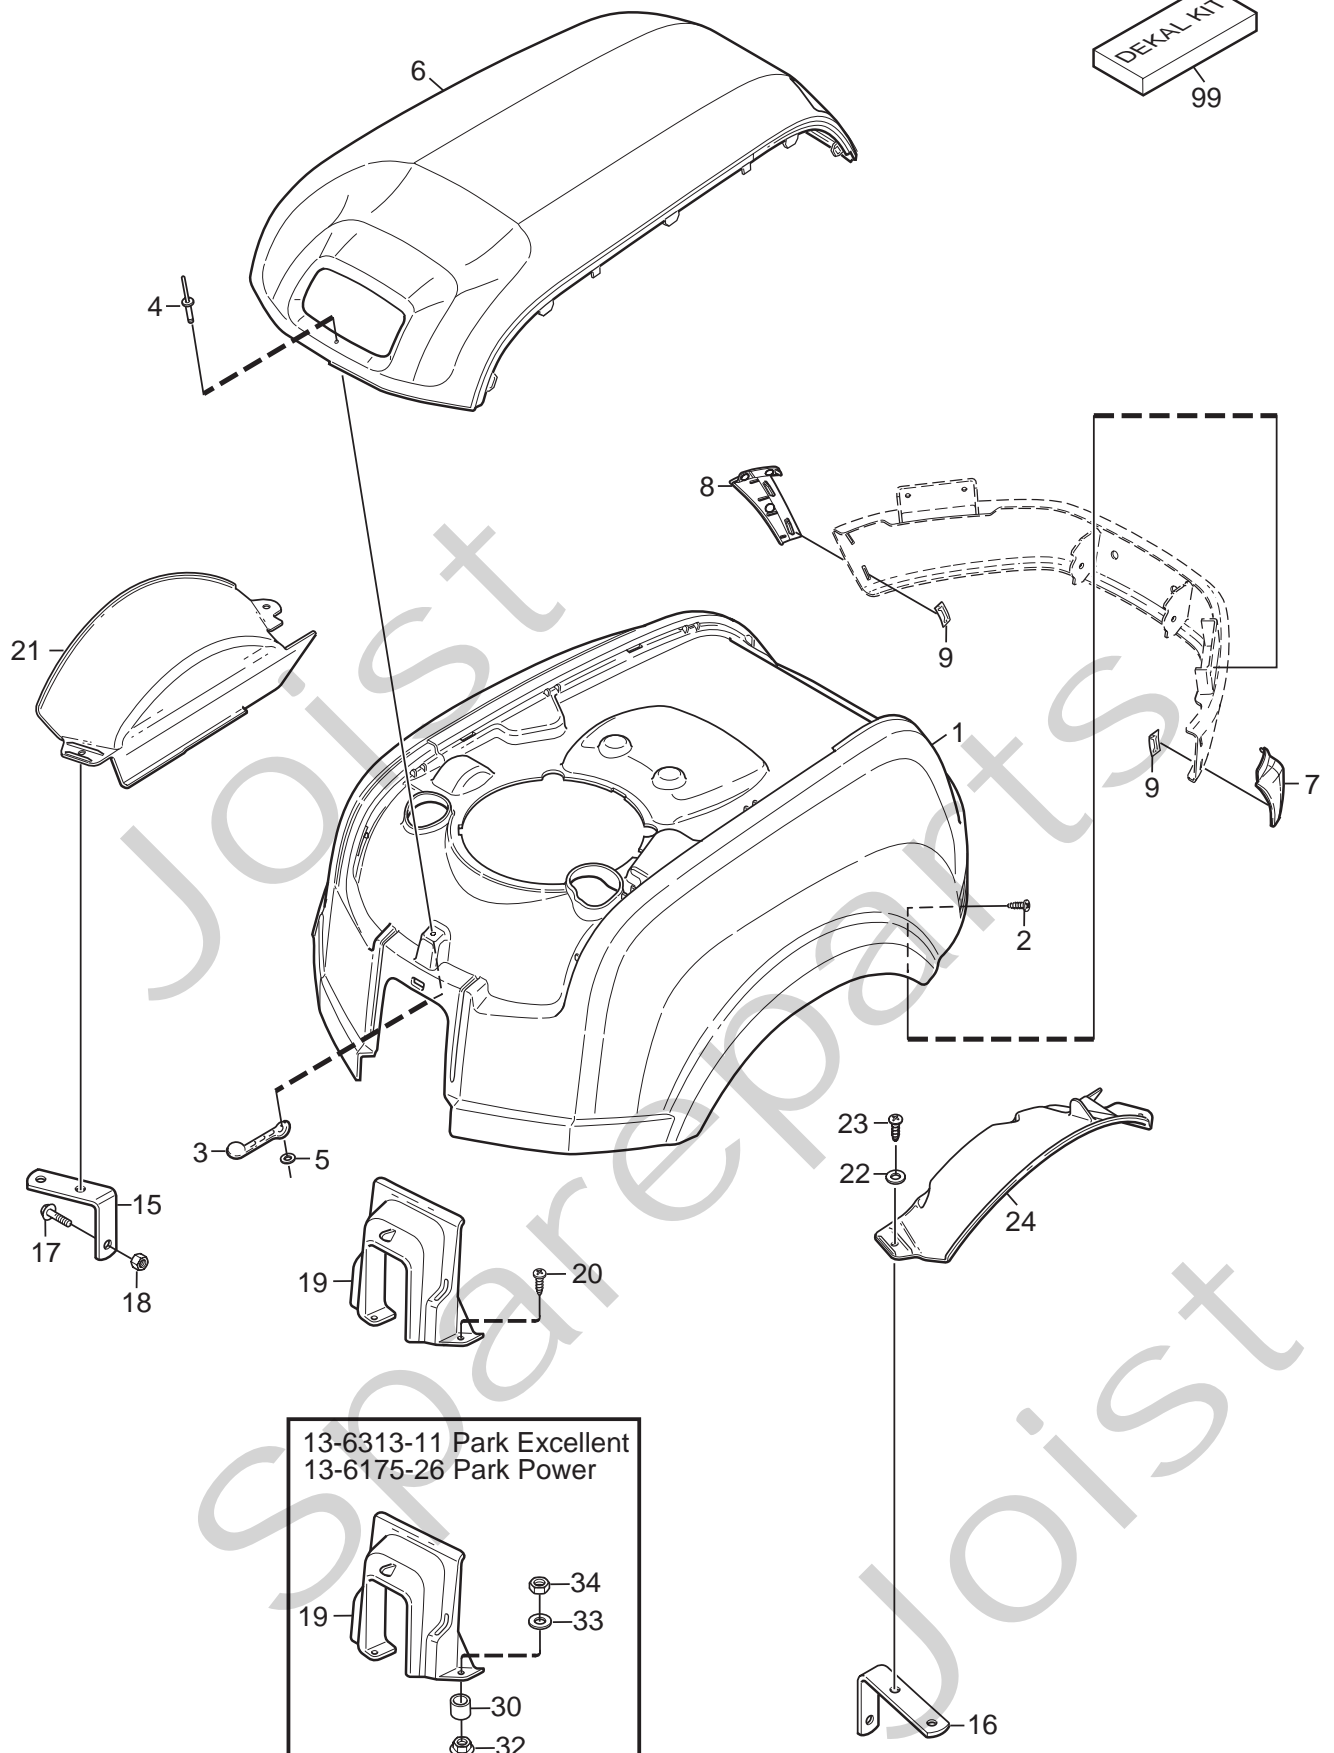

Utgåva Issue		Bildnr Picture No		PARK 2WD KAROSS- BAK		PARK 2WD BODY WORK- REAR		Sida Page	
2011- 11		2016C						70	
Pos. Fig.	Antal/Quantity				Art nr Part No	Benämning	Description	Sats Kit	Anmärkning Notes
	6311 6314 6379	6313	6144 - 75						
1	1	1	1		1134- 6025- 01	Motorhuv.....	Engine hood.....		
2	4	4	4		9893- 0616- 16	Skruv.....	Screw.....		
3	1	1	1		1134- 9028- 01	Gummistropp- sats.....	Rubber strap kit.....		Sats 3 st/kit of 3
4	1	1	1		9632- 0513- 00	Popnit.....	Pop rivet.....		
5	1	1	1		9699- 0120- 02	Bricka.....	Washer.....		
6	1	1	1		1134- 6026- 01	Motorlucka.....	Engine cover.....		
7	1	1	1		1134- 6027- 01	Ändavslut- vä.....	Bumper end- LH.....		
8	1	1	1		1134- 6027- 02	Ändavslut- hö.....	Bumper end- RH.....		
9	4	4	4		1134- 6310- 01	Clips.....	Clips.....		
15	1	1	1		1134- 4012- 03	Stödkonsol- hö.....	Support- RH.....		
16	1	1	1		1134- 4012- 04	Stödkonsol- vä.....	Support- LH.....		
17	1	1	1		9959- 0820- 16	Skruv.....	Screw.....		
18	1	1	1		9739- 0831- 22	Mutter.....	Nut.....		
19	1	1	1		1134- 6241- 01	Huvstöd.....	Hood support.....		
20	3	3	3		9893- 0616- 16	Skruv.....	Screw.....		
21	1	1	1		1134- 4800- 01	Innerskärm- hö.....	Inner mud guard- RH.....		
22	4	4	4		9699- 0060- 02	Planbricka.....	Flat washer.....		
23	4	4	4		9893- 0616- 16	Skruv.....	Screw.....		
24	1	1	1		1134- 4801- 01	Innerskärm- vä.....	Inner mud guard- LH.....		
30		3			1137- 0020- 01	Distans.....	Spacer.....		
31		3			9997- 0535- 16	Skruv.....	Screw.....		
32		3			9739- 0531- 22	Mutter.....	Nut.....		
33		3			9699- 0099- 02	Bricka.....	Washer.....		
34		3			9747- 0531- 02	Mutter.....	Nut.....		
99		1			1134- 6443- 04	Dekalsats.....	Decal kit.....		Excellent
99	1				1134- 6443- 09	Dekalsats.....	Decal kit.....		Ranger
99	1				1134- 6443- 10	Dekalsats.....	Decal kit.....		Plus

X