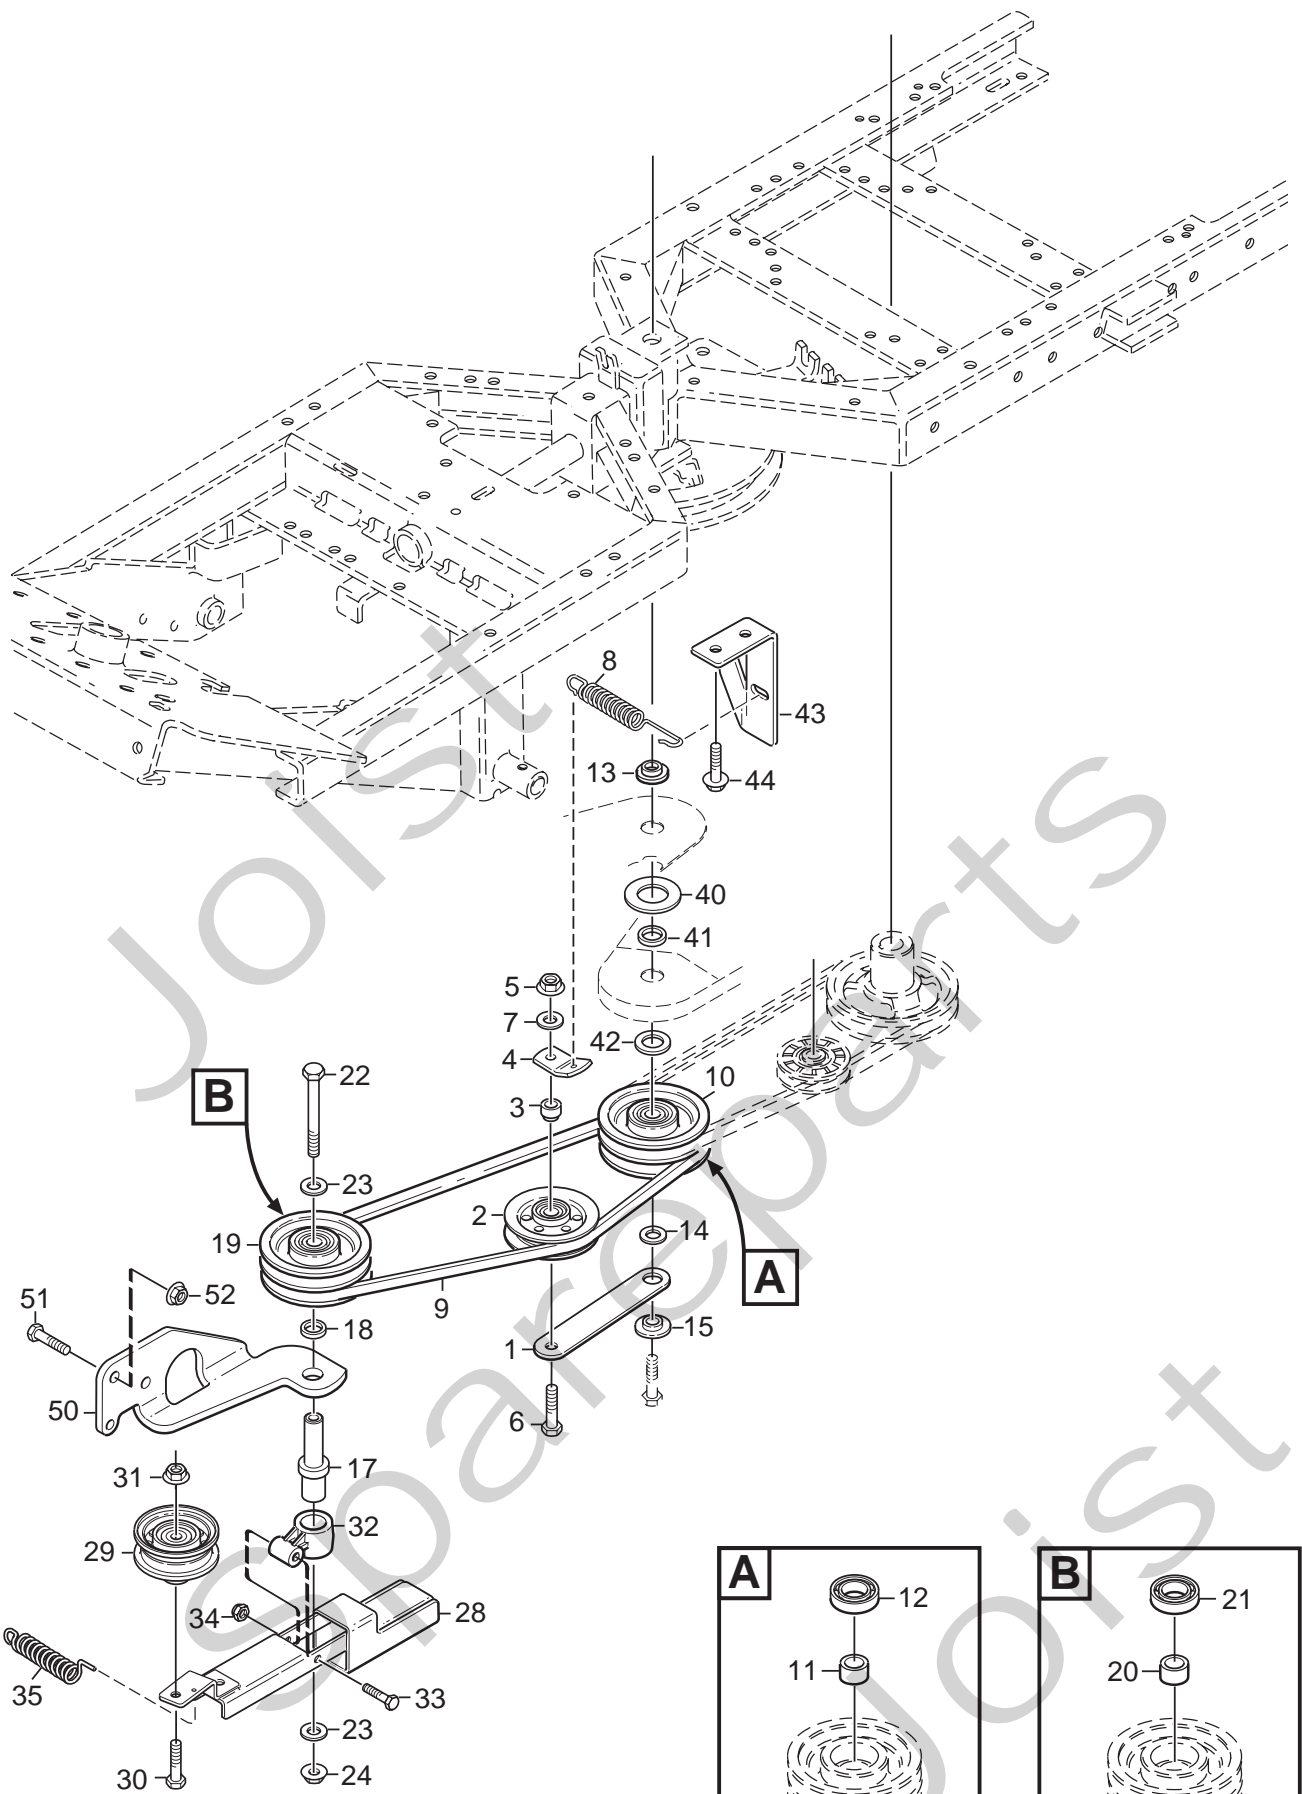

Utgåva Issue 2011-11		Bildnr Picture No 2818		PARK 2WD KRAFTUTTAG 2 (Frankrike)		PARK 2WD POWER TAKE-OFF 2 (France)		Sida Page 108	
Pos. Fig.	Antal/Quantity				Art nr Part No	Benämning	Description	Sats Kit	Anmärkning Notes
	6311 6379 -31								
1	1				1134-1730-01	Spännhjulssarm	Tension wheel arm		
2	1				1134-3663-01	Spännrulle	Tension wheel		
3	1				1134-1888-05	Distans	Spacer		
4	1				1134-1893-01	Fjäderfäste	Spring attachment		
5	1				9739-1031-22	Mutter	Nut		
6	1				9997-1060-12	Skruv	Screw		
7	1				9699-0035-02	Planbricka	Flat washer		
8	1				1134-5713-01	Dragfjäder	Spring		
9	1				1134-9098-01	Drivrem	V-belt		
10	1				1137-0004-01	Centrumremskiva kpl.	Centre pulley assy		= 9585-0148-01 Inkl. pos 11-12
11	1				1134-0051-09	• Distans	• Spacer		
12	2				9549-0019-00	• Kullager	• Ball bearing		
13	1				1134-5548-01	Distans	Spacer		
14	1				9699-0035-02	Planbricka	Flat washer		
15	1				1134-0222-00	Bricka	Washer		
17	1				1134-5663-01	Axel	Shaft		
18	1				1134-0052-00	Lagerdistans	Bearing spacer		
19	1				1137-0004-01	Centrumremskiva kpl.	Centre pulley assy		Inkl. pos 20-21
20	1				1134-0051-09	• Distans	• Spacer		
21	2				9549-0019-00	• Kullager	• Ball bearing		
22	1				9997-1011-06	Skruv	Screw		
23	2				9699-0030-02	Planbricka	Flat washer		
24	1				9739-1031-22	Mutter	Nut		
X 28	1				1137-0386-01	Spännarm	Tension arm		
29	1				1134-5823-01	Spännrulle	Tension roller		
30	1				9997-1050-16	Skruv	Screw		
31	1				9739-1031-22	Mutter	Nut		
32	1				1134-6314-01	Spännarmsfäste	Attachment		
33	1				9997-0645-12	Skruv	Screw		
34	1				9747-0631-02	Låsmutter	Lock nut		
35	1				1134-5824-01	Fjäder	Spring		
X 40	1				1137-0353-01	Bricka (plast)	Washer (plastic)		26x50x2
41	1				1134-0052-00	Lagerdistans	Bearing spacer		17.1x25x5
42	1				9699-0104-02	Bricka	Washer		17x30x3
X 43	1				1137-0419-01	Fjäderfäste	Bracket		
44	2				9945-0816-16	Skruv	Screw		
X 50	1				1137-0395-01	Fäste	Bracket		
51	2				9997-1020-16	Skruv	Screw		
52	2				9739-1031-22	Mutter	Nut