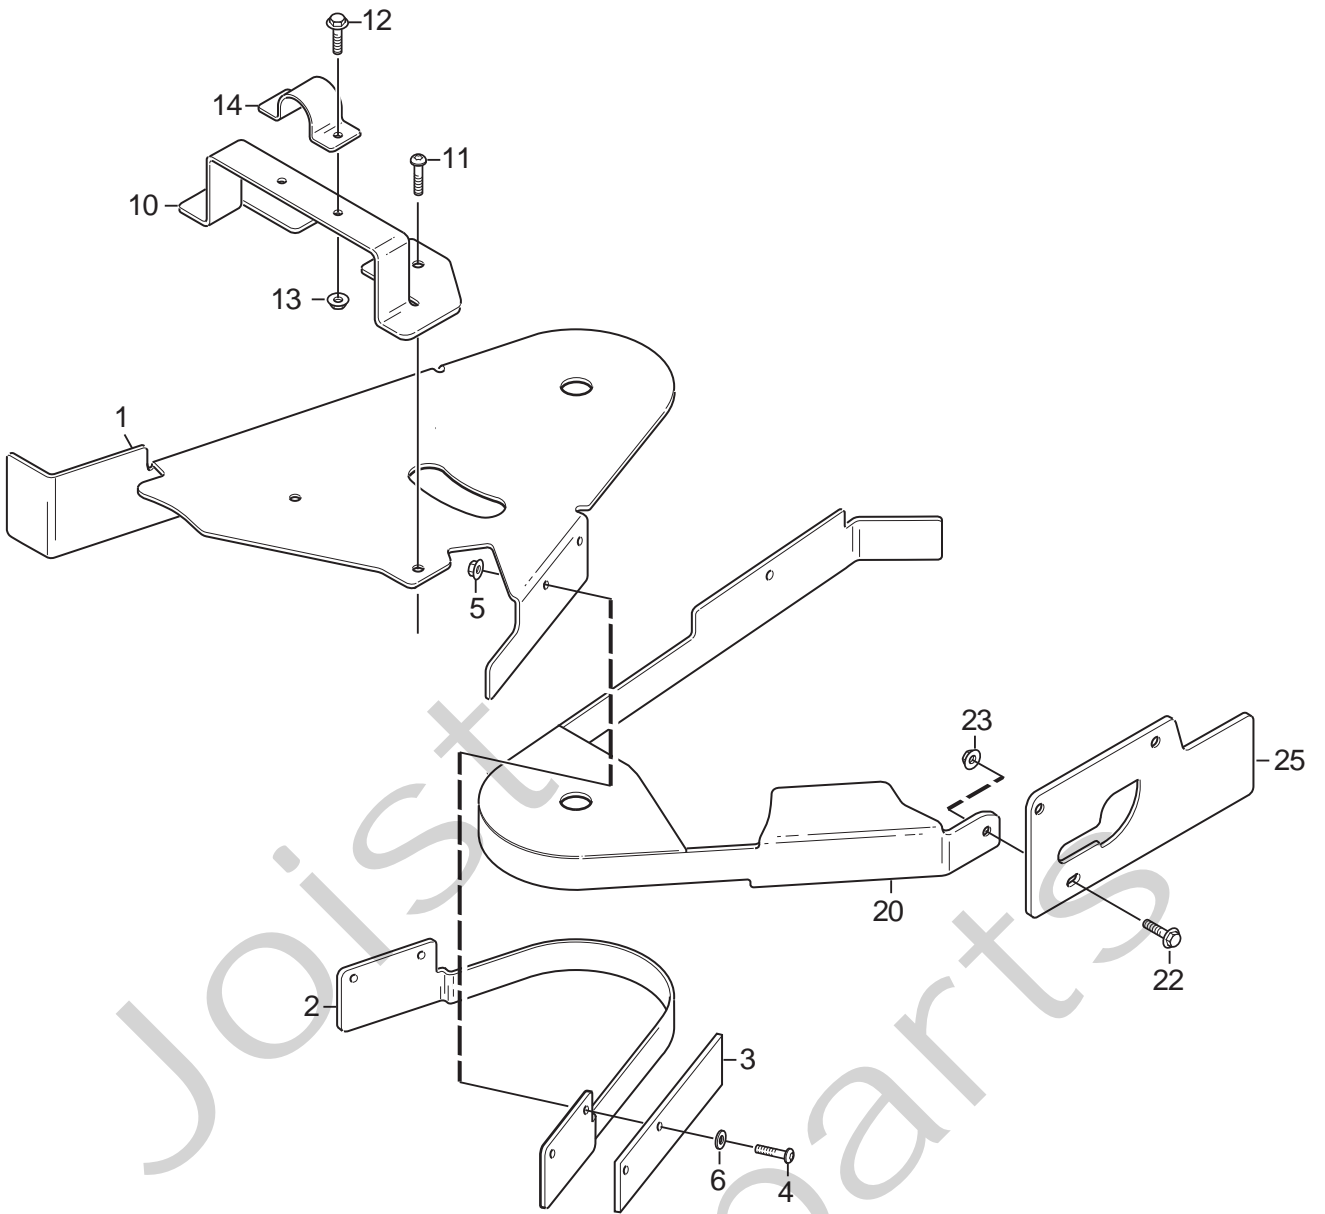

Utgåva Issue 2011- 11		Bildnr Picture No 2822		PARK 2WD KAROSS (Frankrike)		PARK 2WD BODY WORK (France)		Sida Page 72	
Pos. Fig.	Antal/Quantity				Art nr Part No	Benämning	Description	Sats Kit	Anmärkning Notes
	6311 6379 FR								
X	1	1			1137-0352-01	Skydd	Protection		
X	2	1			1137-0354-01	Skydd	Protection		
X	3	2			1137-0355-01	Gummiduk.....	Rubber sheet.....		
	4	4			9893-0616-16	Skruv.....	Screw.....		
	5	4			9739-0631-22	Mutter.....	Nut.....		
	6	4			9699-0025-02	Planbricka.....	Washer.....		
X	10	1			1137-0413-01	Bygel	Loop.....		
	11	2			9893-0616-16	Skruv	Screw.....		
	12	2			9959-0620-16	Skruv	Screw.....		
	13	2			9739-0631-22	Mutter.....	Nut.....		
X	14	1			1137-0357-01	Överfall.....	Clamp.....		
X	20	1			1137-0391-01	Skydd	Protection		
	21	1			9893-0616-16	Skruv	Screw.....		
	22	1			9959-0620-16	Skruv	Screw.....		
	23	1			9739-0631-22	Mutter.....	Nut.....		
X	25	1			1137-0393-01	Skyddsplåt.....	Protection plate.....		
X	27	1			1137-0363-01	Skydd	Protection		
	28	2			9675-0009-02	Starlock.....	Starlock		
	29	6			9893-0616-16	Skruv.....	Screw.....		
	30	6			1134-5114-01	Distans	Spacer.....		
X	33A	1			1137-0366-01	Skydd- hö	Protection- RH		
X	33B	1			1137-0366-02	Skydd- vä.....	Protection- LH.....		
X	34	8			9579-0003-00	Buntband	Cable holder.....		
X	35	1			1137-0414-01	Fäste.....	Bracket.....