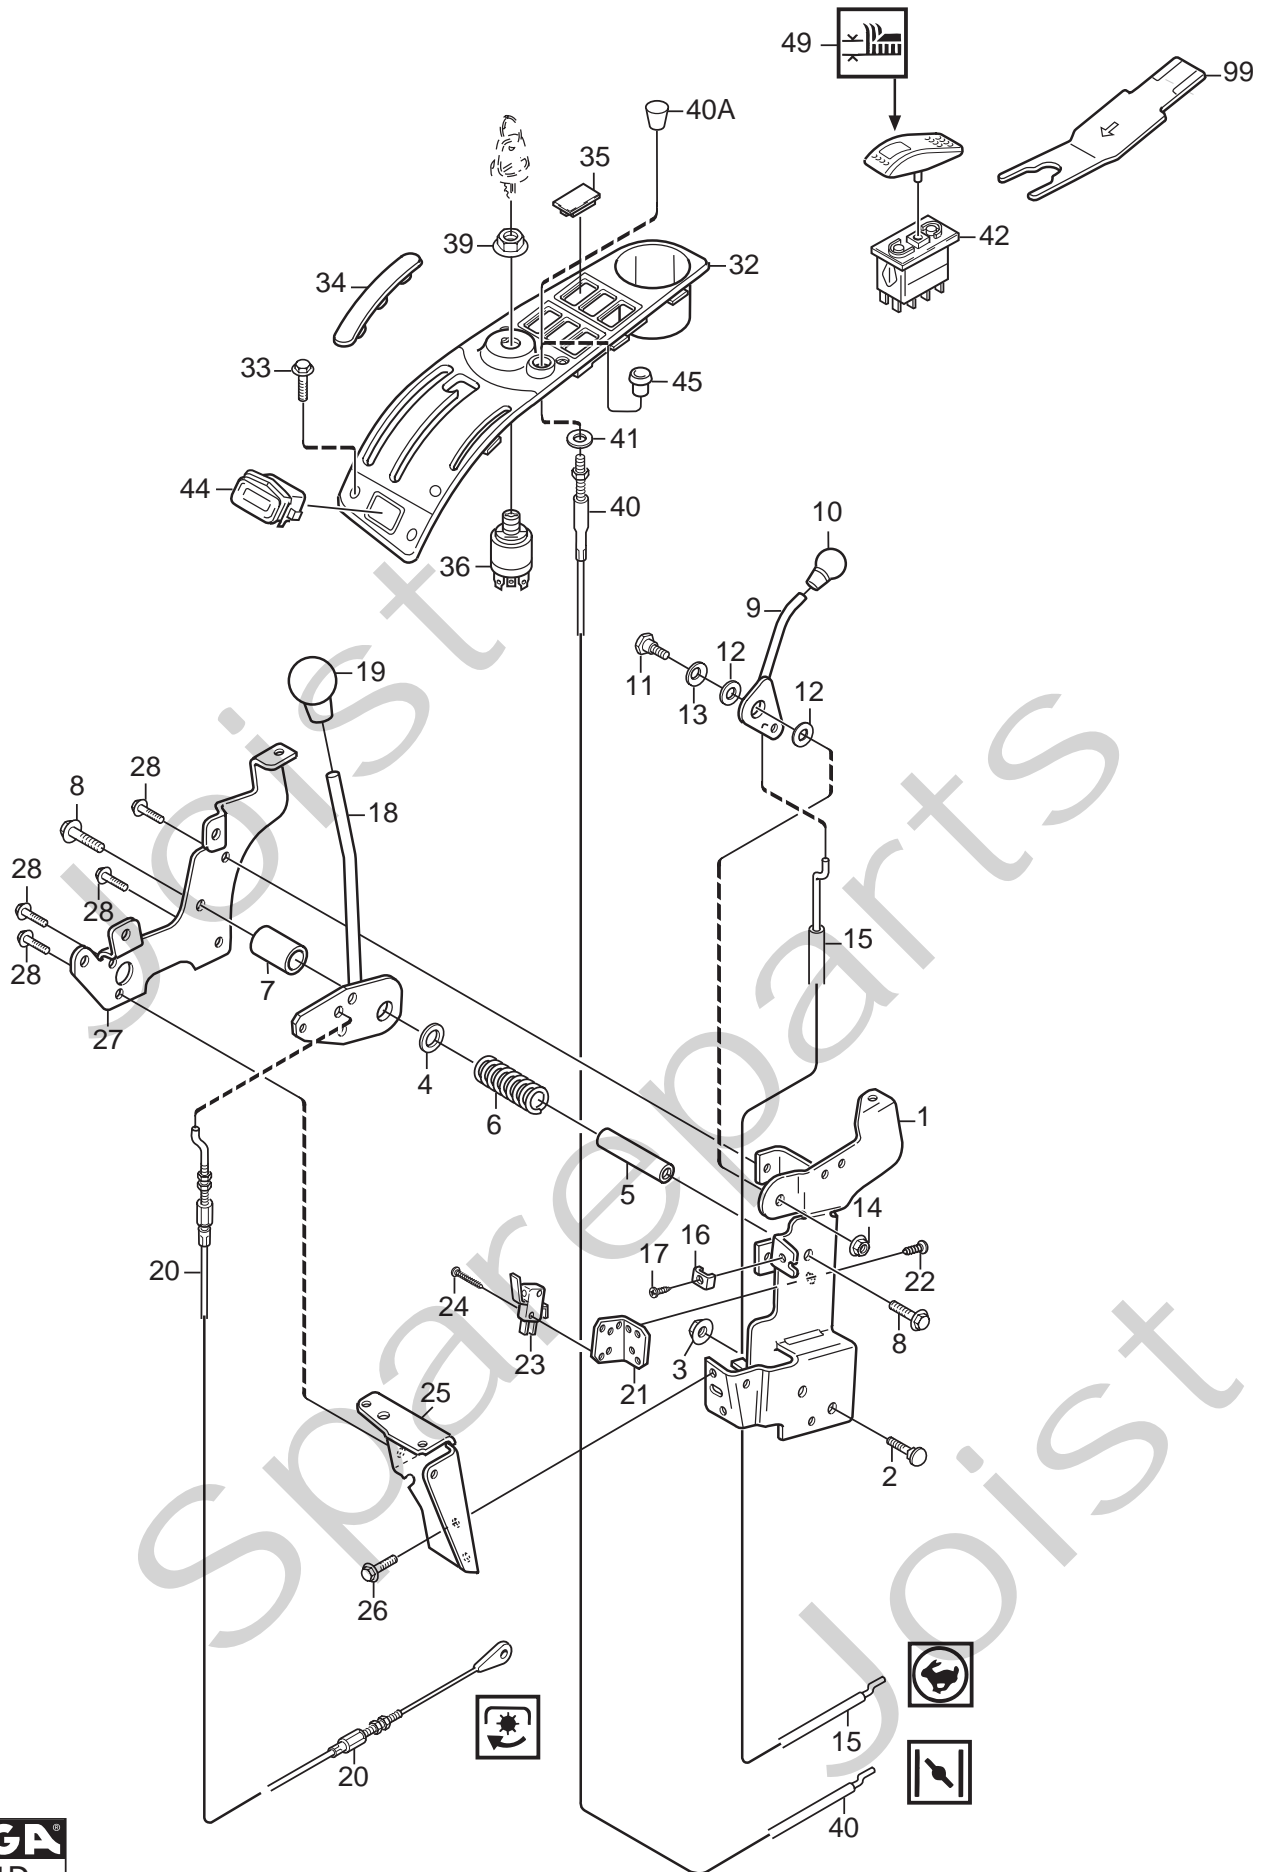

Utgåva Issue		Bildnr Picture No		PARK 2WD HANDREGLAGE		PARK 2WD HAND CONTROLS		Sida Page	
2011- 11		1991D						86	
Pos. Fig.	Antal/Quantity			Art nr Part No	Benämning	Description	Sats Kit	Anmärkning Notes	
	6311 6314	6313 6379	6144 - 75						
	1	1	1	1134-4156-01	Vinkelhållare	Panel bracket- inner			
	2	2	2	9897-0820-16	Skruv	Screw			
	3	2	2	9739-0831-22	Mutter	Nut			
	4	1	1	9695-0011-00	Bricka	Washer			
	5	1	1	1134-4065-01	Reglageaxel	Control shaft			
	6	1	1	1134-4079-01	Fjäder	Spring			
	7	1	1	1134-4080-03	Reglagehylsa	Control sleeve			
	8	2	2	9959-0820-16	Skruv	Screw			
	9	1	1	1134-4077-01	Gasreglage	Throttle control			
	10	1	1	1134-4078-01	Knopp	Knob			
	11	1	1	1134-0240-00	Ansatsskruv	Shoulder screw			
	12	2	2	1134-4242-01	Distansbricka	Spacer washer			
	13	1	1	9694-0001-00	Fjäderbricka	Washer			
	14	1	1	9747-0831-02	Mutter	Lock nut			
X	15	1	1	1137-0063-02	Gaswire	Throttle cable		L1 = 925 mm	
X	15	1	1	1137-0063-03	Gaswire	Throttle cable		L1 = 1413 mm	
	16	1	1	1137-0115-01	Överfall	Cable clamp			
	17	1	1	9943-0516-16	Skruv	Screw			
	18	1	1	1134-4072-01	Aggregatpak	Control lever			
	19	1	1	1134-2551-01	Reglageknopp	Knob			
	20	1	1	1134-3573-03	Wire	PTO cable			
	21	1	1	1134-5358-01	Brytarfäste	Switch bracket			
	22	2	2	9852-8013-16	Skruv	Screw			
	23	1	1	9400-0360-01	Mikrobrytare	Micro switch			
	24	2	2	9840-7716-16	Skruv	Screw		L = 16 mm	
	25	1	1	1134-6328-01	Frontfäste	Panel bracket- front			
	26	2	2	9893-0616-16	Skruv	Screw			
	27	1	1	1134-6327-01	Frontplåt	Front plate			
	28	4	4	9893-0616-16	Skruv	Screw			
	32	1	1	1134-6096-02	Kassett	Dashboard			
	32	1	1	1134-6096-05	Kassett	Dashboard			
	33	4	4	9946-0525-16	Skruv	Screw			
	34	1	1	1134-4154-01	Täckbricka	Cover			
	35	5	5	1134-4129-01	Täckbricka	Cover			
	36	1	1	1134-4093-01	Tändningslås	Ignition switch			
	39	1	1	1134-4749-01	Mutter	Nut			
	40		1	1134-2872-03	Chokereglage	Choke control			
X	40		1	1137-0062-03	Chokereglage	Choke control			
	40A	1	1	1134-4338-01	• Reglageknopp	• Control knob			
	41	1	1	9699-0090-02	Planbricka	Flat washer			
	42	1	1	9400-0282-01	Brytare m.diod	Switch w.diode			
X	44	1	1	1134-6097-02	Timräknare	Hour meter			
	45	1	1	1134-4100-01	Täckpropp	Plug			
	49	1	1	9400-0280-03	Vippa- höjdställning	Cover- height adjust			
	99	1	1	9400-0290-01	Verktyg f.vippa	Tool for cover		Tillbehör/Accessory