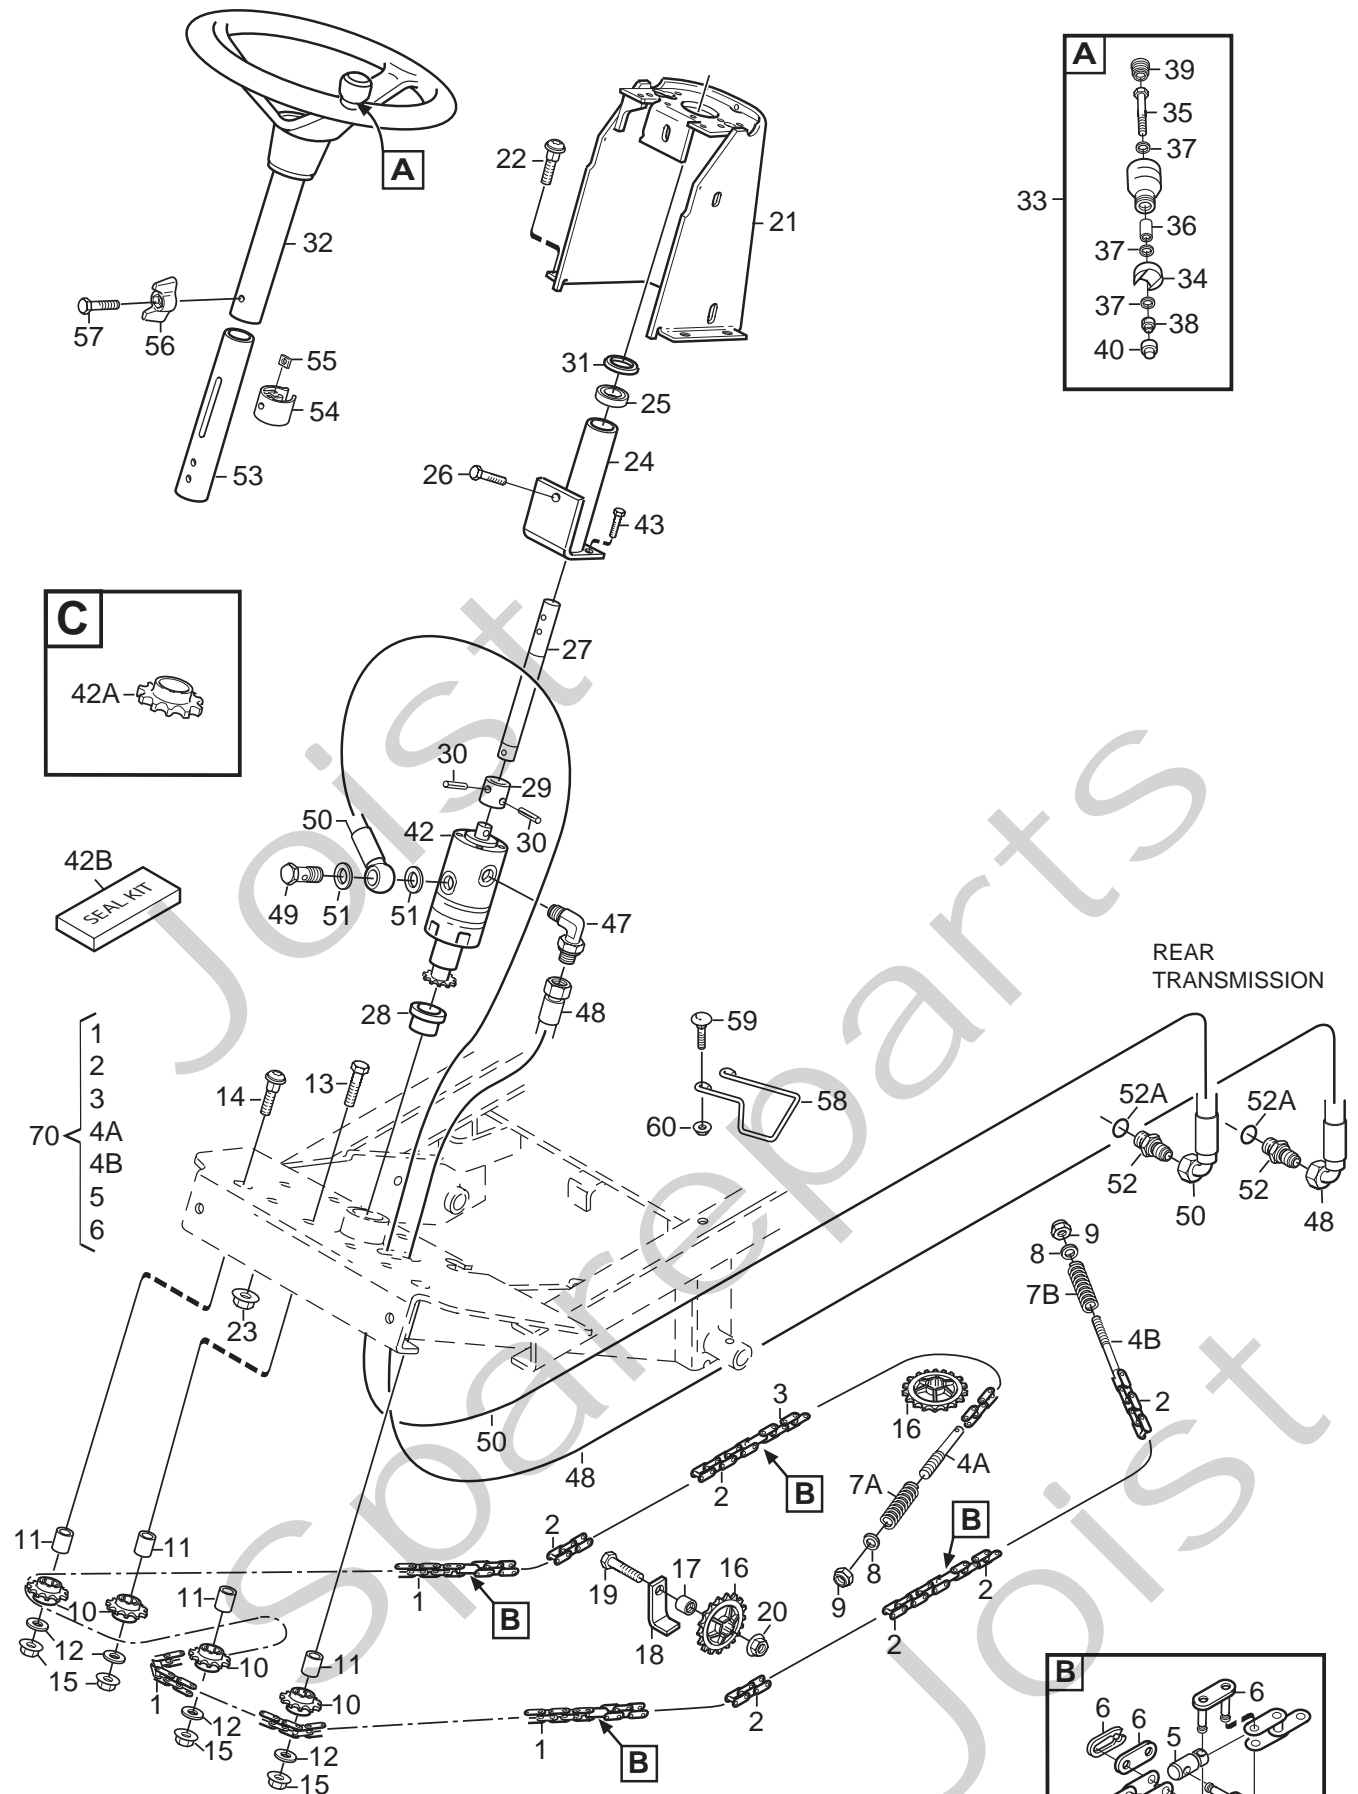

Utgåva Issue		Bildnr Picture No		PARK 2WD RANGER STYRNING		PARK 2WD RANGER STEERING		Sida Page	
2011- 11		2408C						84	
Pos. Fig.	Antal/Quantity				Art nr Part No	Benämning	Description	Sats Kit	Anmärkning Notes
	6379								
1	1			1134-6374-06	• Kedja.....	• Chain.....		83 länk	
2	3			1134-6374-02	• Kedja.....	• Chain.....		41 länk	
3	1			1134-6374-04	• Kedja.....	• Chain.....		45 länk	
4A	1			1134-3550-01	• Ändnippel.....	• End nipple.....		L = 110 mm	
4B	1			1134-3550-02	• Ändnippel.....	• End nipple.....		L = 90 mm	
5	4			1134-3565-01	• Skarvnippel.....	• Connection nipple.....			
6	10			1134-2824-02	• Kedjelås.....	• Chain lock.....			
7A	1			1134-3817-01	Tryckfjäder.....	Compression spring.....		L = 58 mm	
7B	1			1134-3817-02	Tryckfjäder.....	Compression spring.....		L = 33 mm	
8	2			9699-0090-02	Planbricka.....	Flat washer.....			
9	2			9747-0831-02	Mutter.....	Lock nut.....			
10	4			1134-2816-01	Kedjehjul.....	Sprocket.....			
11	4			1134-0041-02	Linhjulshylsa.....	Idler wheel bush.....			
12	4			9699-0035-02	Planbricka.....	Flat washer.....			
13	2			9997-1050-16	Skruv.....	Screw.....			
14	2			9897-1040-12	Skruv.....	Screw.....			
15	4			9739-1031-22	Mutter.....	Nut.....			
16	3			1134-3547-01	Kedjehjul.....	Sprocket.....			
17	2			1134-0041-01	Linhjulshylsa.....	Bushing.....			
18	2			1134-0046-00	Linhållare.....	Wire clamp.....			
19	2			9997-1030-16	Skruv.....	Screw.....			
20	2			9739-1031-22	Mutter.....	Nut.....			
21	1			1137-0066-01	Styrkonsol.....	Steering bracket.....			
22	4			9897-0820-16	Skruv.....	Screw.....			
23	4			9739-0831-22	Mutter.....	Nut.....			
24	1			1137-0044-01	Rattrör- nedre.....	Steering tube- lower.....			
25	1			9549-0017-00	Kullager.....	Ball bearing.....			
26	1			9945-0816-16	Skruv.....	Screw.....			
27	1			1137-0045-01	Rattstång.....	Steering rod.....			
28	1			1134-4114-01	Bussning.....	Bushing.....			
29	1			1134-4118-01	Koppling.....	Coupling.....			
30	2			9595-0256-01	Spännstift.....	Pin.....			
31	1			9695-0011-00	Bricka.....	Washer.....			
32	1			1134-5173-02	Ratt kpl.....	Steering wheel assy.....			
33	1			1134-3769-01	• Styrknopp kpl.....	• Steering wheel button.....			
34	1			1134-3752-01	• Knoppfäste.....	• Knob holder.....			
35	1			9997-0870-16	• Skruv.....	• Screw.....			
36	1			1134-1565-06	• Distans.....	• Spacer.....			
37	3			9699-0090-02	• Planbricka.....	• Flat washer.....			
38	1			9747-0831-02	• Mutter.....	• Lock nut.....			
39	1			9403-0043-70	• Plugg.....	• Plug.....			
40	1			9403-0113-00	• Mutterhatt.....	• Nut cap.....			
42	1			1134-6420-01	Momentförstärkare.....	Steering booster.....		Inkl. pos 42A	
X 42A	1			1139-2106-01	• Drev.....	• Pinion.....			
42B	1			1139-2074-01	Reparationssats.....	Seal kit.....			
43	3			9939-0612-16	Skruv.....	Screw.....			
47	1			1134-7073-01	Vinkeladapter.....	Hydraulic coupling.....			
X 48	1			1137-0195-02	Hydraulslang.....	Hydraulic tube.....		L = 1740 mm	
49	1			1134-6323-01	Banjobult.....	Banjo bolt.....			
X 50	1			1137-0214-03	Hydraulslang.....	Hydraulic tube.....		L = 2050 mm	
51	2			1134-4948-02	Tredobricka.....	Tredo washer.....			
52	2			1134-4282-01	Hydraulnippel.....	Hydraulic nipple.....			
52A	1			9404-0028-01	• O-ring.....	• O-ring.....			
53	1			1137-0070-01	Rattrör- inre kpl.....	Steering tube- inner.....			
54	1			1134-5177-01	• Slid.....	• Slide.....			
55	1			9710-0631-12	• Fyrkantmutter.....	• Square nut.....			
56	1			1134-4481-02	Vingmutter.....	Wing nut.....			
57	1			9997-0630-12	Skruv.....	Screw.....			
58	1			1137-0112-01	Bygel.....	Guide.....			
59	2			9897-0616-16	Vagnsbult.....	Carriage bolt.....			
60	2			9739-0631-22	Mutter.....	Nut.....			
X 70	1			1134-6379-02	Styrkedja kpl.....	Steering chain assy.....		Inkl. pos 1 - 6