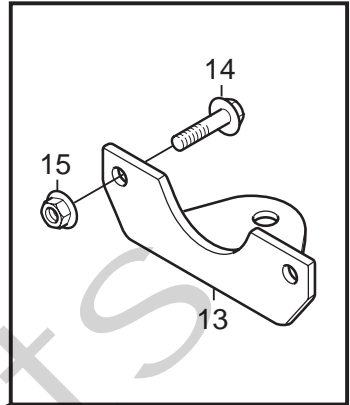

Genuine Spare Parts

www.stiga.com

PARK Consumer High 2WD Model Year 2011

includes:

- 13-6311-11 Park Plus
- 13-6311-31 Park Plus (FR)
- 13-6314-11 Park Plus Unlimited
- 13-6313-11 Park Excellent
- 13-6379-11 Park Ranger Svan
- 13-6379-31 Park Ranger Svan (FR)
- 13-6144-75 Park Silent

Utgåva Issue		Bildnr Picture No		PARK 2WD MONTERINGSDETALJER		PARK 2WD ASSEMBLY PARTS		Sida Page	
2011-11		2014E						64	
Pos. Fig.	Antal/Quantity				Art nr Part No	Benämning	Description	Sats Kit	Anmärkning Notes
	6311 6314 6313 6379	6311 6379 FR	6144 -75						
4	2	2	2		9595-0262-00	Spännstift	Locating pin		
5A	1	1	1		9699-0103-02	Shims	Flat washer		0.5 mm
5B	1	1	1		9699-0114-02	Shims	Flat washer		1.0 mm
10	2	2	2		1134-4734-01	Tändningsnyckel.....	Ignition key		
13	1	1	1		1134-5512-01	Dragplåt.....	Towing plate.....		
14	2	2	2		9959-0820-16	Skruv	Screw		
15	2	2	2		9739-0831-22	Mutter.....	Nut		
17	1	1	1		1134-6113-02	Batteriskruvar	Battery screws		
18	2	2	2		9898-1035-16	Skruv	Screw		
19	2	2	2		9739-1031-22	Mutter.....	Nut		
X	31	1			8211-0003-11	Bruksanvisning	Owner's manual		
X	31		1		8211-0046-01	Bruksanvisning	Owner's manual		Park Silent
X	31		1		8211-0052-10	Bruksanvisning	Owner's manual		France
X	31	1	1		8211-0604-10	Monteringsanvisning.....	Assy instructions		
X	31	1	1		8211-0701-10	Säkerhetsföreskrifter	Safety regulations		
X	31	1	1		8211-0901-10	Servicebok.....	Service book		
X	31	1	1		8211-0960-10	Garantikort.....	Warranty card		