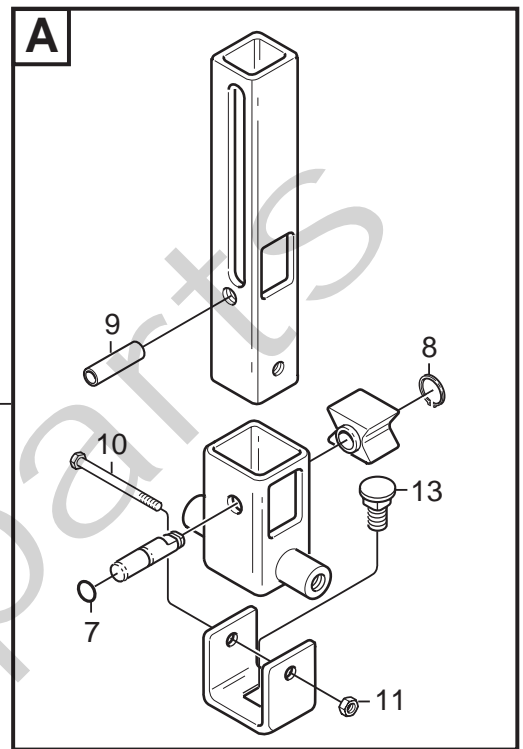

Utgåva Issue		Bildnr Picture No		PARK 2WD PEDALLYFT		PARK 2WD PEDAL LIFT		Sida Page	
2011-11		1023E						76	
Pos. Fig.	Antal/Quantity			Art nr Part No	Benämning	Description	Sats Kit	Anmärkning Notes	
	6311 6314 6313 6379	6144 -75							
1	1	1		1134-4117-01	Fäste	Bracket			
2	2	2		1134-2684-01	Lager	Bearing			
3	1	1		1134-4945-01	Lyftspärr kpl	Lift catch assy			
7	1	1		9404-0027-01	• O-ring	• O-ring			
8	1	1		9650-0039-04	• Seegersäkring	• Lock ring			
9	1	1		9595-0276-01	• Spännstift	• Locating pin			
10	1	1		9997-0640-12	• Skruv	• Screw			
11	1	1		9747-0631-02	• Låsmutter	• Lock nut			
13	1	1		9897-0820-16	• Skruv	• Screw			
14	1	1		9747-0831-02	Mutter	Lock nut			
15A	1			1137-0109-01	Lyftarm	Lift arm			
15B		1		1134-4860-01	Lyftgaffel	Lift fork			
16	2	2		1134-0240-00	Ansatssskruv	Shoulder screw			
17	1	1		1134-4938-01	Lyftpedal	Lift pedal			
18	2	2		9997-0625-16	Skruv	Screw			
19	2	2		9739-0631-22	Mutter	Nut			
20	1	1		4231-0013-00	Fjäder	Spring