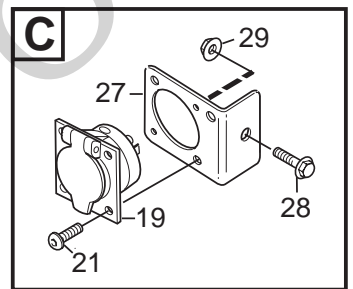

Utgåva Issue		Bildnr Picture No		PARK 2WD ELUTRUSTNING		PARK 2WD EL. EQUIPMENT		Sida Page	
2011- 11		2020H						90	
Pos. Fig.	Antal/Quantity				Art nr Part No	Benämning	Description	Sats Kit	Anmärkning Notes
	6311 6314 6313	6379	6144 - 75						
1	1	1	1		1134-5751-01 Batteri	Battery			
2	1	1	1		1134-5994-01 Batteribygel	Battery loop			
3	1	1	1		1134-5995-01 Batteribygel	Battery loop			
4	1	1	1		1134-4481-02 Vingmutter	Wing nut			
5	1	1	1		9747-0631-02 Låsmutter	Lock nut			
6	1	1	1		1134-2962-01 Solenoid kpl	Solenoid assy			Inkl. pos 7
7	2	2	2		9794-5131-02 • Mutter	• Nut			
8	2	2	2		9852-8013-16 Skruv	Screw			
9	2	2	2		9699-0060-02 Planbricka	Flat washer			
10	1	1	1		1134-4970-02 Kabel-röd	Cable- red			
11	1	1	1		1134-3491-01 Säkringshållare	Fuse holder			
12	1	1	1		1134-3496-01 Säkring	Fuse			10A
12	1	1	1		1134-3496-06 Säkring	Fuse			20A
12	1	1	1		1134-3496-07 Säkring	Fuse			30A
13	1	1	1		1134-3631-01 Lock-säkringsdosa	Cover- fuse holder			
14	1	1	1		1134-3399-02 Brytare	Switch			
15	2	2	2		9943-0516-16 Skruv	Screw			
19	1	1			1134-7535-01 Honkontakt	Female terminal			
21	2	2			9840-7716-16 Skruv	Screw			
22 A	1	1	1		1134-0234-02 Batterikabel (+)	Battery cable (+)			
23	1	1	1		1134-2310-01 Batteriskydd	Guard cap			
24	5	5	7		9579-0003-00 Buntband	Cable holder			
X 24	2	2			9579-0018-01 Buntband	Cable tie			L=390
27	1	1			1137-0075-01 Fäste	Bracket			
28	1	1			9959-0820-16 Skruv	Screw			
29	1	1			9739-0831-22 Mutter	Nut			
33	2	2			9400-0358-01 LED- lampa	LED- lamp			
34	1	1			1134-7505-01 Kablage	Harness			
37			1		9959-0612-16 Skruv	Screw			
38			1		9739-0631-22 Mutter	Nut			
39		1	1		1134-6454-01 Jordplåt	Ground plate			
40	1				1134-6441-01 Kablage	Harness			B&S
40		1	1		1137-0027-01 Kablage	Harness			Honda