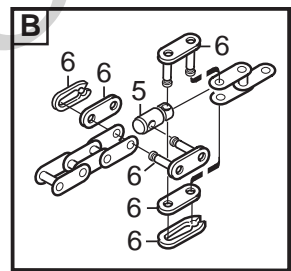

REAR TRANSMISSION