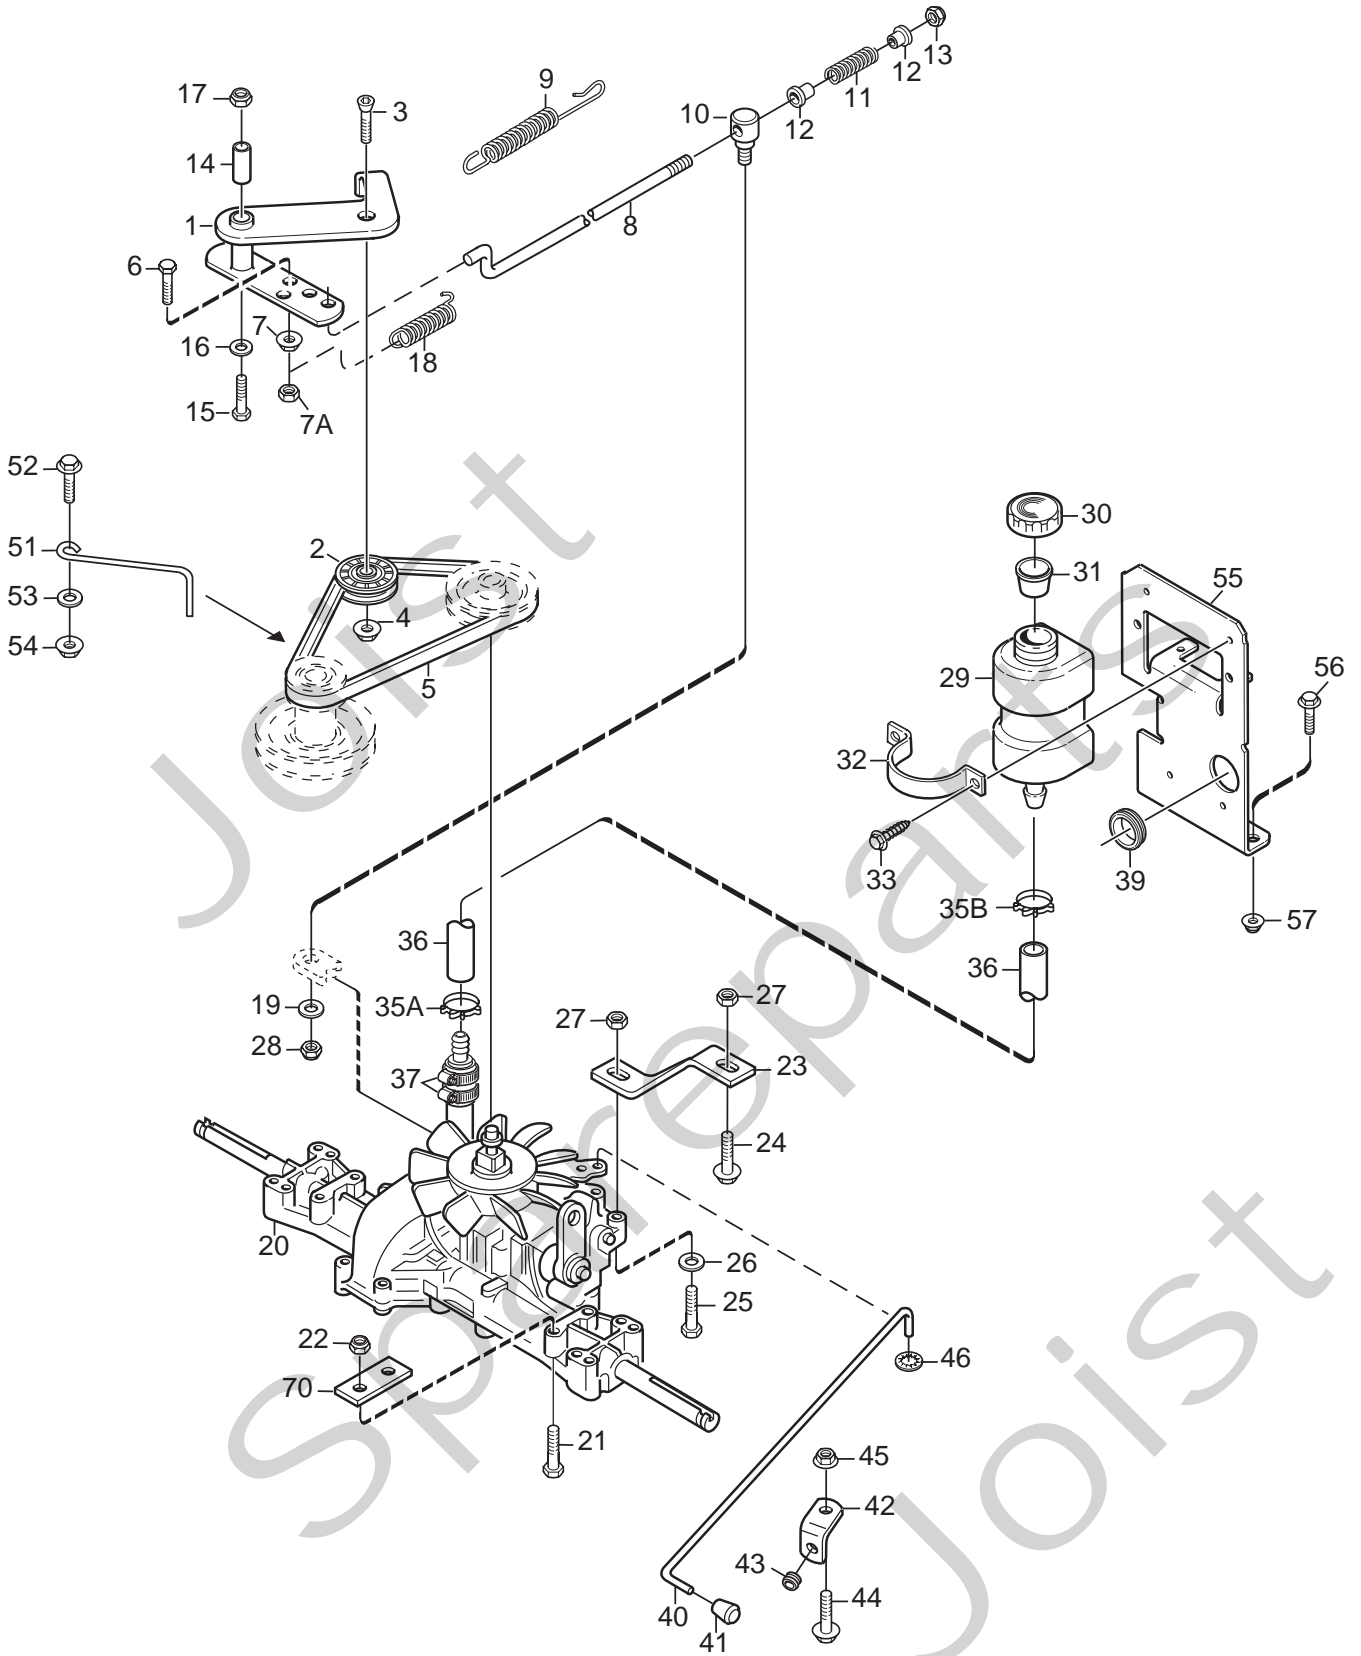

Utgåva Issue		Bildnr Picture No		PARK 2WD PLUS- EXCELLENT- SILENT TRANSMISSION K46		PARK 2WD PLUS- EXCELLENT- SILENT TRANSMISSION K46		Sida Page	
2011- 11		1996C						98	
Pos. Fig.	Antal/Quantity			Art nr Part No	Benämning	Description	Sats Kit	Anmärkning Notes	
	6311 6314 6144 -75	6313							
1	1	1		1134- 4000- 02	Spännarm	Tension arm			
2	1	1		1134- 3459- 01	Spännrulle	Tension roller			
3	1	1		9924- 1035- 16	Skruv	Screw			
4	1	1		9799- 1031- 02	Mutter	Nut			
5	1	1		1134- 9058- 01	Drivrem	V- belt.....			
6	1	1		9997- 0625- 16	Skruv	Screw			
7	1	1		9739- 0631- 22	Mutter	Nut			
7A	1	1		9747- 0631- 02	Låsmutter	Lock nut			
8	1	1		1134- 3377- 02	Reglagestång	Control rod.....			
9	1	1		4231- 0013- 00	Fjäder.....	Spring			
10	1	1		1134- 4171- 01	Ledtapp	Pivot pin.....			
11	1	1		1134- 4183- 01	Tryckfjäder.....	Compression spring.....			
12	2	2		1134- 3456- 01	Bussning	Bushing.....			
13	1	1		9747- 0631- 02	Låsmutter	Lock nut			
14	1	1		1134- 1565- 08	Distans	Spacer			
15	1	1		9930- 0870- 12	Skruv	Screw			
16	1	1		9699- 0056- 02	Planbricka.....	Flat washer.....			
17	1	1		9747- 0831- 02	Mutter	Lock nut			
18	1	1		1134- 6414- 01	Fjäder.....	Spring			
19	1	1		9699- 0060- 02	Planbricka.....	Flat washer.....			
20	1	1		1137- 0123- 01	Transaxel kpl.....	Transaxle assy.....			
21	4	4		9960- 0860- 12	Skruv	Screw		Kanzaki K46CI L = 60 mm	
21	4	4		9997- 0870- 16	Skruv	Screw		L = 70 mm	
22	4	4		9747- 0831- 02	Mutter	Lock nut			
23	1	1		1134- 3913- 01	Reaktionsstag.....	Strut.....			
24	1	1		9959- 0825- 16	Skruv	Screw			
25	1	1		9997- 0845- 12	Skruv	Screw			
26	1	1		9699- 0090- 02	Planbricka.....	Flat washer.....			
27	2	2		9747- 0831- 02	Mutter	Lock nut			
28	1	1		9747- 0631- 02	Låsmutter	Lock nut			
29	1	1		1134- 2765- 02	Oljetank	Oil tank.....			
30	1	1		1134- 2777- 02	Tanklock	Filler cap			
31	1	1		1134- 3734- 01	Luftningsplugg	Vent plug.....			
32	1	1		1134- 2778- 01	Fästband	Retainer strap			
33	2	2		9852- 8013- 16	Skruv	Screw			
35A	1	1		9578- 0023- 04	Slangklämma.....	Hose clamp		15*8	
35B	1	1		9578- 0035- 01	Slangklämma.....	Hose clamp		14,6- 17,8	
36	1	1		1134- 2779- 09	Slang	Tube		L = 290 mm	
39	1	1		1134- 3203- 01	Kabelgenomföring	Grommet.....			
40	1	1		1134- 4015- 01	Dragstång	Pull rod			
41	1	1		1134- 4014- 01	Plastknopp.....	Plastic button.....			
42	1	1		1134- 4713- 01	Vinkel.....	Bracket.....			
43	1	1		1134- 2790- 01	Gummihylsa	Rubber grommet.....			
44	1	1		9959- 0820- 16	Skruv	Screw			
45	1	1		9739- 0831- 22	Mutter	Nut			
46	1	1		9675- 0009- 02	Starlock	Starlock			
51	1	1		1134- 3289- 02	Remstyrning.....	Belt guide			
52	1	1		9959- 0820- 16	Skruv	Screw			
53	1	1		9699- 0056- 02	Planbricka.....	Flat washer.....			
54	1	1		9739- 0831- 22	Mutter	Nut			
55	1	1		1134- 5941- 01	Tankkonsol	Tank bracket.....			
56	2	2		9959- 0820- 16	Skruv	Screw			
57	2	2		9739- 0831- 22	Mutter	Nut			
70		2		1134- 3376- 01	Mellanlägg	Spacer plate