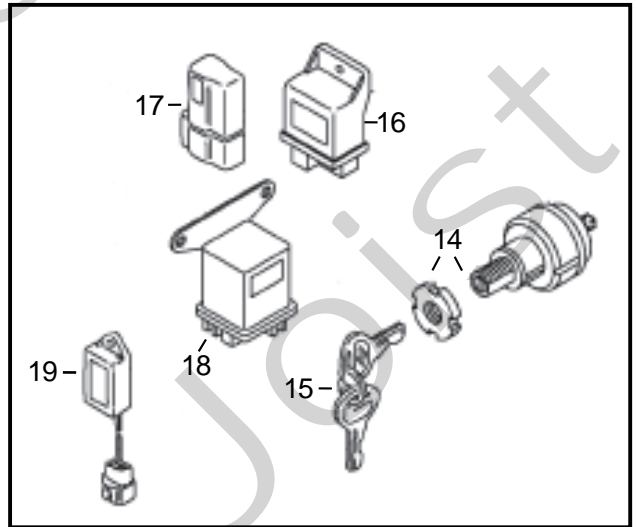

Utgåva Issue 2009- 16		Bildnr Picture No 2745		YANMAR 3TNV76- XMHS TITAN 26		YANMAR 3TNV76- XMHS TITAN 26		Sida Page 8	
Pos. Fig.	Antal/Quantity				Art nr Part No	Benämning	Description	Sats Kit	Anmärkning Notes
1	1				1139- 2634- 01	Bränsleinsprutning	Fuel injection.....		
2	1				1139- 2636- 01	Bränslepump	Fuel feed pump		
						Packning.....	Gasket		
3	1				1139- 2628- 01	Bränslefilter	Fuel filter		
4	1				1139- 2607- 01	Bränslefilter	Fuel filter		
5	1				1139- 2645- 01	O- ring	O- ring		
6	1				1139- 2607- 01	Filter	Water separator filter		
						O- ring	O- ring		
7	1				1139- 2506- 01	Lufffilter.....	Air filter		
8	1				1139- 2507- 01	Lufffilter, yttre.....	Air filter, outer		
9	1				1139- 2632- 01	Lufffilter, inre	Air filter, inner		
10	1				1139- 2611- 01	Indikator	Indicator.....		
						Ljuddämparpackning.....	Muffler gasket.....		
11	1				1139- 2618- 01	Stopsolenoid	Solenoid stop.....		
12	1				1139- 2644- 01	Stopsolenoid	Solenoid stop.....		
						O- ring	O- ring.....		
13	1				1139- 2616- 01	Generator.....	Generator		
						Generator.....	Generator		
14	1				1135- 2754- 01	Generator.....	Generator		
15	1				1139- 2505- 01	Tändningslås	Start switch.....		
16	1				1135- 2753- 01	Startnyckel.....	Starter key.....		
17	1				1135- 2747- 01	Säkerhetsrelä.....	Relay- safety.....		
18	1				1135- 2748- 01	Diod.....	Diode		
19	1				1135- 2749- 01	Relä- bränsleventil	Relay- fuel valve.....		
						Timer	Timer.....