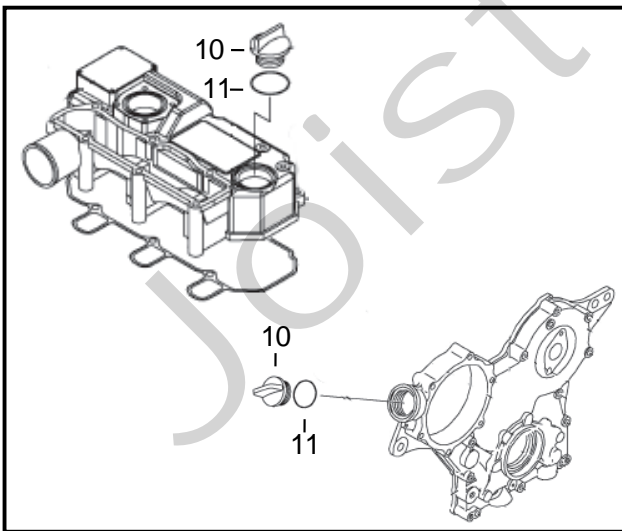

Utgåva Issue 2009- 16		Bildnr Picture No 2746		YANMAR 3TNV82 TITAN 32		YANMAR 3TNV82 TITAN 32		Sida Page 10	
Pos. Fig.	Antal/Quantity				Art nr Part No	Benämning	Description	Sats Kit	Anmärkning Notes
1	1				1139- 2626- 01	Kylsystem	Cooling system		
2	1				1139- 2641- 01	Vattenpump	Water pump		
3	1				1139- 2640- 01	Packning.....	Gasket.....		
4	1				1139- 2643- 01	Termostat.....	Thermostat.....		
5	1				1139- 2643- 01	Packning.....	Gasket.....		
6	1				1139- 2630- 01	Vattentemp.givare.....	Water temp sensor.....		
7	1				1139- 2642- 01	Fläktrem.....	Fan belt		
					1139- 2645- 01	Fläkt.....	Fan		
8	1				1139- 2625- 01	Oljesystem.....	Oil system		
9	1				1139- 2609- 01	Oljesticka	Dipstick oil		
10	1				1139- 2635- 01	Oljetrycksgivare.....	Oil pressure switch		
					1139- 2635- 01	Oljefilter	Oil filter		
11	2				1139- 2631- 01	Lock oljepåfyllning.....	Cover oil filler.....		
12	2				1139- 2648- 01	Lock oljepåfyllning.....	Cover oil filler.....		
					1139- 2648- 01	O- ring	O- ring		
13	1				1139- 2617- 01	Ojedränering.....	Oil sump		
14	1				1139- 2646- 01	Avtappningsplugg.....	Drain plug		
					1139- 2646- 01	Bricka avtappningsplugg	Washer drain plug.....		
15	1				1139- 2633- 01	Glödstift.....	Glow plug.....		
					1139- 2633- 01	Glödstift.....	Glow plug.....		
16	1				1139- 2638- 01	Startmotor	Starter.....		
					1139- 2638- 01	Startmotor	Starter.....