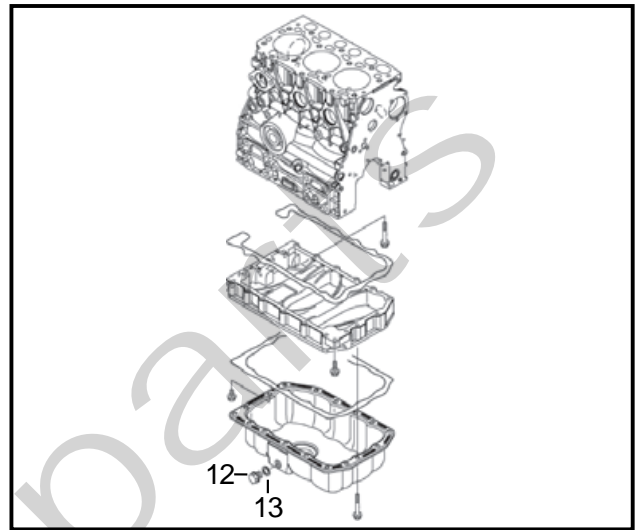

Utgåva Issue 2009- 16		Bildnr Picture No 2744		YANMAR 3TNV76- XMHS TITAN 26		YANMAR 3TNV76- XMHS TITAN 26		Sida Page 6	
Pos. Fig.	Antal/Quantity				Art nr Part No	Benämning	Description	Sats Kit	Anmärkning Notes
1	1				1139- 2620- 01	Kylsystem	Cooling system		
2	1				1139- 2621- 01	Vattenpump	Water pump		
3	1				1139- 2623- 01	Packning	Gasket		
4	1				1139- 2630- 01	Termostat	Thermostat		
5	1				1139- 2630- 01	Vattentemp. givare	Water temp. sensor		
6	1				1139- 2629- 01	Fläktrem	Fan belt		
					1139- 2615- 01	Fläkt	Fan		
						Oljestystem	Oil system		
7	1				1139- 2619- 01	Oljesticka	Dipstick oil		
8	1				1139- 2609- 01	Oljetrycksgivare	Oil pressure switch		
9	1				1139- 2610- 01	Oljefilter	Oil filter		
						Lock oljepåfyllning	Cover oil filler		
10	2				1139- 2631- 01	Lock oljepåfyllning	Cover oil filler		
11	2				1139- 2648- 01	O- ring	O- ring		
						Oljdränering	Oil sump		
12	1				1139- 2608- 01	Avtappningsplugg	Drain plug		
13	1				1139- 2646- 01	Bricka avtappningsplugg	Washer drain plug		
						Glödstift	Glow plug		
14	1				1139- 2622- 01	Glödstift	Glow plug		
						Startmotor	Starter		
15	1				1139- 2624- 01	Startmotor	Starter