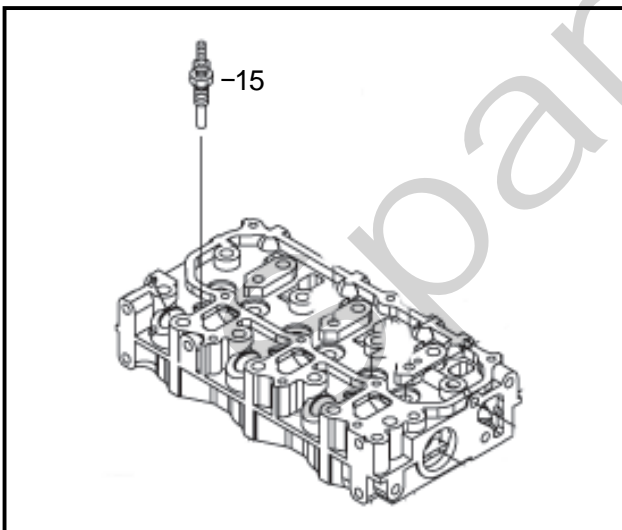

Utgåva Issue 2009- 16		Bildnr Picture No 2746		YANMAR 3TNV82 TITAN 32		YANMAR 3TNV82 TITAN 32		Sida Page 10	
Pos. Fig.	Antal/Quantity				Art nr Part No	Benämning	Description	Sats Kit	Anmärkning Notes
1	1				1139- 2626- 01	Kylsystem	Cooling system		
2	1				1139- 2641- 01	Vattenpump	Water pump		
3	1				1139- 2640- 01	Packning.....	Gasket.....		
4	1				1139- 2643- 01	Termostat.....	Thermostat.....		
5	1				1139- 2643- 01	Packning.....	Gasket.....		
6	1				1139- 2630- 01	Vattentemp.givare.....	Water temp sensor.....		
7	1				1139- 2642- 01	Fläktrem.....	Fan belt		
					1139- 2645- 01	Fläkt.....	Fan		
8	1				1139- 2625- 01	Oljesystem.....	Oil system		
9	1				1139- 2609- 01	Oljesticka	Dipstick oil		
10	1				1139- 2635- 01	Oljetrycksgivare.....	Oil pressure switch		
					1139- 2635- 01	Oljefilter	Oil filter		
11	2				1139- 2631- 01	Lock oljepåfyllning.....	Cover oil filler.....		
12	2				1139- 2648- 01	Lock oljepåfyllning.....	Cover oil filler.....		
					1139- 2648- 01	O- ring	O- ring		
13	1				1139- 2617- 01	Ojedränering.....	Oil sump		
14	1				1139- 2646- 01	Avtappningsplugg.....	Drain plug		
					1139- 2646- 01	Bricka avtappningsplugg	Washer drain plug.....		
15	1				1139- 2633- 01	Glödstift.....	Glow plug.....		
					1139- 2633- 01	Glödstift.....	Glow plug.....		
16	1				1139- 2638- 01	Startmotor	Starter.....		
					1139- 2638- 01	Startmotor	Starter.....