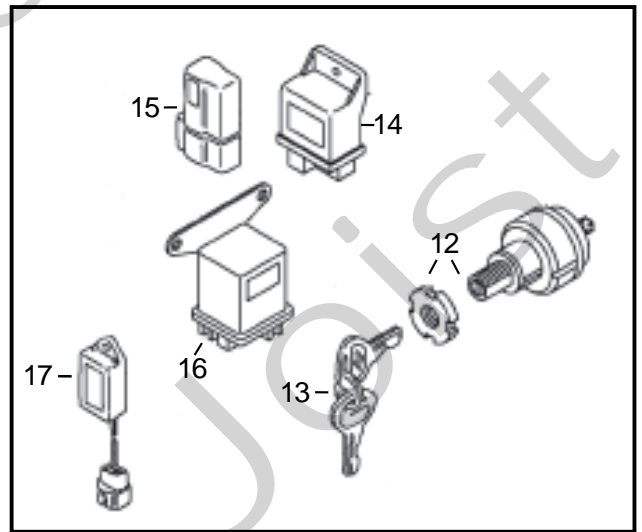

Utgåva Issue 2009- 16		Bildnr Picture No 2747		YANMAR 3TNV82 TITAN 32		YANMAR 3TNV82 TITAN 32		Sida Page 10	
Pos. Fig.	Antal/Quantity				Art nr Part No	Benämning	Description	Sats Kit	Anmärkning Notes
1	1				1135- 2745- 01	Bränsleinsprutning ..... Bränslepump	Fuel injektion..... Fuel feed pump		
2	1				1139- 2627- 01	Bränslefilter	Fuel filter		
3	1				1139- 2637- 01	Bränslefilter	Fuel filter		
4	1				1139- 2649- 01	Filter	Water separator filter		
						O- ring	O- ring		
5	1				1139- 2506- 01	Lufffilter	Lufffilter		
6	1				1139- 2507- 01	Lufffilter yttre.....	Lufffilter outer		
7	1				1139- 2507- 01	Lufffilter inre.....	Lufffilter inner		
8	1				1139- 2632- 01	Indikator	Indicator.....		
					1139- 2611- 01	Ljuddämparpackning.....	Muffler gasket.....		
9	1				1139- 2618- 01	Stopsolenoid	Solenoid stop.....		
10	1				1139- 2644- 01	Stopsolenoid	Solenoid stop.....		
						O- ring	O- ring		
11	1				1139- 2616- 01	Generator.....	Generator		
						Generator.....	Generator		
12	1				1135- 2754- 01	Generator.....	Generator		
13	1				1135- 2754- 01	Tändningslås	Start switch.....		
14	1				1139- 2505- 01	Startnyckel.....	Starter key.....		
15	1				1135- 2753- 01	Säkerhetsrelä.....	Relay- safety.....		
16	1				1135- 2747- 01	Diod.....	Diode		
17	1				1135- 2748- 01	Relä- bränsleventil	Relay- fuel valve		
					1135- 2749- 01	Timer	Timer.....