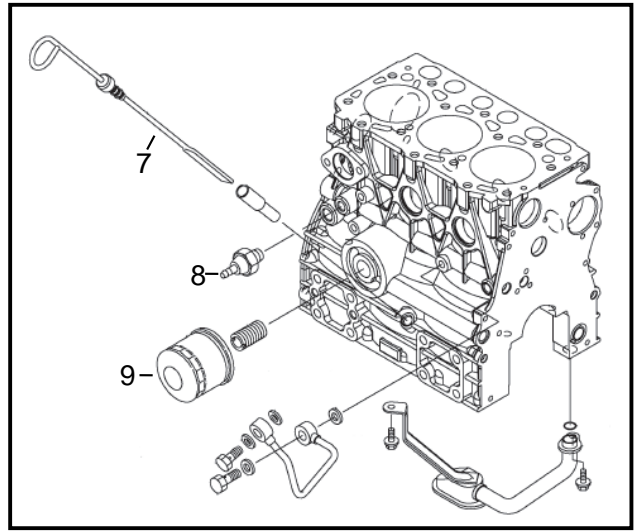

Utgåva Issue 2009- 16		Bildnr Picture No 2744		YANMAR 3TNV76- XMHS TITAN 26		YANMAR 3TNV76- XMHS TITAN 26		Sida Page 6	
Pos. Fig.	Antal/Quantity				Art nr Part No	Benämning	Description	Sats Kit	Anmärkning Notes
1	1				1139- 2620- 01	Kylsystem	Cooling system		
2	1				1139- 2621- 01	Vattenpump	Water pump		
3	1				1139- 2623- 01	Packning	Gasket		
4	1				1139- 2630- 01	Termostat	Thermostat		
5	1				1139- 2630- 01	Vattentemp. givare	Water temp. sensor		
6	1				1139- 2629- 01	Fläktrem	Fan belt		
					1139- 2615- 01	Fläkt	Fan		
						Oljestystem	Oil system		
7	1				1139- 2619- 01	Oljesticka	Dipstick oil		
8	1				1139- 2609- 01	Oljetrycksgivare	Oil pressure switch		
9	1				1139- 2610- 01	Oljefilter	Oil filter		
						Lock oljepåfyllning	Cover oil filler		
10	2				1139- 2631- 01	Lock oljepåfyllning	Cover oil filler		
11	2				1139- 2648- 01	O- ring	O- ring		
						Oljdränering	Oil sump		
12	1				1139- 2608- 01	Avtappningsplugg	Drain plug		
13	1				1139- 2646- 01	Bricka avtappningsplugg	Washer drain plug		
						Glödstift	Glow plug		
14	1				1139- 2622- 01	Glödstift	Glow plug		
						Startmotor	Starter		
15	1				1139- 2624- 01	Startmotor	Starter