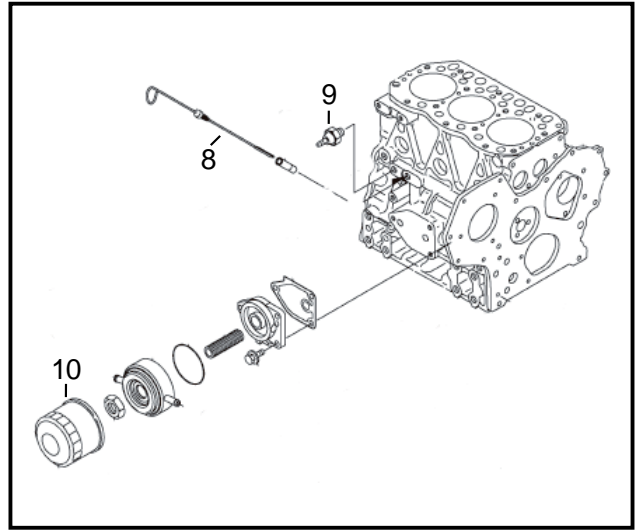

Utgåva Issue 2009- 16		Bildnr Picture No 2746		YANMAR 3TNV82 TITAN 32		YANMAR 3TNV82 TITAN 32		Sida Page 10	
Pos. Fig.	Antal/Quantity				Art nr Part No	Benämning	Description	Sats Kit	Anmärkning Notes
1	1				1139- 2626- 01	Kylsystem	Cooling system		
2	1				1139- 2641- 01	Vattenpump	Water pump		
3	1				1139- 2640- 01	Packning.....	Gasket.....		
4	1				1139- 2643- 01	Termostat.....	Thermostat.....		
5	1				1139- 2643- 01	Packning.....	Gasket.....		
6	1				1139- 2630- 01	Vattentemp.givare.....	Water temp sensor.....		
7	1				1139- 2642- 01	Fläktrem.....	Fan belt		
					1139- 2645- 01	Fläkt.....	Fan		
8	1				1139- 2625- 01	Oljesystem.....	Oil system		
9	1				1139- 2609- 01	Oljesticka	Dipstick oil		
10	1				1139- 2635- 01	Oljetrycksgivare.....	Oil pressure switch		
					1139- 2635- 01	Oljefilter	Oil filter		
11	2				1139- 2631- 01	Lock oljepåfyllning.....	Cover oil filler.....		
12	2				1139- 2648- 01	Lock oljepåfyllning.....	Cover oil filler.....		
					1139- 2648- 01	O- ring	O- ring		
13	1				1139- 2617- 01	Ojedränering.....	Oil sump		
14	1				1139- 2646- 01	Avtappningsplugg.....	Drain plug		
					1139- 2646- 01	Bricka avtappningsplugg	Washer drain plug.....		
15	1				1139- 2633- 01	Glödstift.....	Glow plug.....		
					1139- 2633- 01	Glödstift.....	Glow plug.....		
16	1				1139- 2638- 01	Startmotor	Starter.....		
					1139- 2638- 01	Startmotor	Starter.....