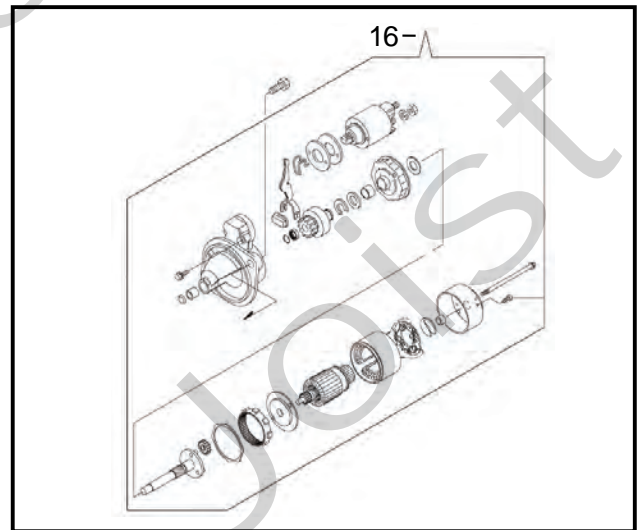

Utgåva Issue 2009- 16		Bildnr Picture No 2746		YANMAR 3TNV82 TITAN 32		YANMAR 3TNV82 TITAN 32		Sida Page 10	
Pos. Fig.	Antal/Quantity				Art nr Part No	Benämning	Description	Sats Kit	Anmärkning Notes
1	1				1139- 2626- 01	Kylsystem	Cooling system		
2	1				1139- 2641- 01	Vattenpump	Water pump		
3	1				1139- 2640- 01	Packning.....	Gasket.....		
4	1				1139- 2643- 01	Termostat.....	Thermostat.....		
5	1				1139- 2643- 01	Packning.....	Gasket.....		
6	1				1139- 2630- 01	Vattentemp.givare.....	Water temp sensor.....		
7	1				1139- 2642- 01	Fläktrem.....	Fan belt		
					1139- 2645- 01	Fläkt.....	Fan		
8	1				1139- 2625- 01	Oljesystem.....	Oil system		
9	1				1139- 2609- 01	Oljesticka	Dipstick oil		
10	1				1139- 2635- 01	Oljetrycksgivare.....	Oil pressure switch		
					1139- 2635- 01	Oljefilter	Oil filter		
11	2				1139- 2631- 01	Lock oljepåfyllning.....	Cover oil filler.....		
12	2				1139- 2648- 01	Lock oljepåfyllning.....	Cover oil filler.....		
					1139- 2648- 01	O- ring	O- ring		
13	1				1139- 2617- 01	Ojedränering.....	Oil sump		
14	1				1139- 2646- 01	Avtappningsplugg.....	Drain plug		
					1139- 2646- 01	Bricka avtappningsplugg	Washer drain plug.....		
15	1				1139- 2633- 01	Glödstift.....	Glow plug.....		
					1139- 2633- 01	Glödstift.....	Glow plug.....		
16	1				1139- 2638- 01	Startmotor	Starter.....		
					1139- 2638- 01	Startmotor	Starter.....