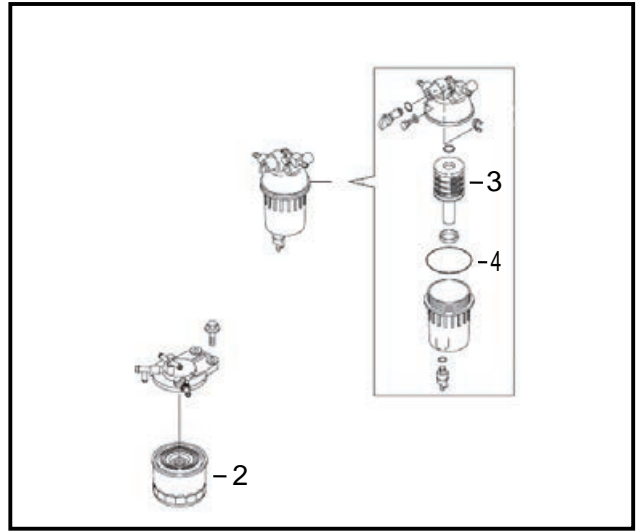

Utgåva Issue 2009- 16		Bildnr Picture No 2747		YANMAR 3TNV82 TITAN 32		YANMAR 3TNV82 TITAN 32		Sida Page 10	
Pos. Fig.	Antal/Quantity				Art nr Part No	Benämning	Description	Sats Kit	Anmärkning Notes
1	1				1135- 2745- 01	Bränsleinsprutning ..... Bränslepump	Fuel injektion..... Fuel feed pump		
2	1				1139- 2627- 01	Bränslefilter	Fuel filter		
3	1				1139- 2637- 01	Bränslefilter	Fuel filter		
4	1				1139- 2649- 01	Filter	Water separator filter		
						O- ring	O- ring		
5	1				1139- 2506- 01	Lufffilter	Lufffilter		
6	1				1139- 2507- 01	Lufffilter yttre.....	Lufffilter outer		
7	1				1139- 2507- 01	Lufffilter inre.....	Lufffilter inner		
8	1				1139- 2632- 01	Indikator	Indicator.....		
					1139- 2611- 01	Ljuddämparpackning.....	Muffler gasket.....		
9	1				1139- 2618- 01	Stopsolenoid	Solenoid stop.....		
10	1				1139- 2644- 01	Stopsolenoid	Solenoid stop.....		
						O- ring	O- ring		
11	1				1139- 2616- 01	Generator.....	Generator		
						Generator.....	Generator		
12	1				1135- 2754- 01	Generator.....	Generator		
13	1				1135- 2754- 01	Tändningslås	Start switch.....		
14	1				1139- 2505- 01	Startnyckel.....	Starter key.....		
15	1				1135- 2753- 01	Säkerhetsrelä.....	Relay- safety.....		
16	1				1135- 2747- 01	Diod.....	Diode		
17	1				1135- 2748- 01	Relä- bränsleventil	Relay- fuel valve		
					1135- 2749- 01	Timer	Timer.....