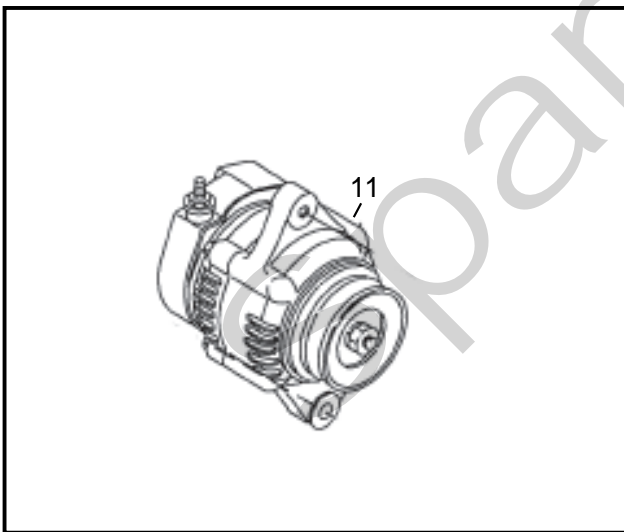

Utgåva Issue 2009- 16		Bildnr Picture No 2747		YANMAR 3TNV82 TITAN 32		YANMAR 3TNV82 TITAN 32		Sida Page 10	
Pos. Fig.	Antal/Quantity				Art nr Part No	Benämning	Description	Sats Kit	Anmärkning Notes
1	1				1135- 2745- 01	Bränsleinsprutning ..... Bränslepump	Fuel injektion..... Fuel feed pump		
2	1				1139- 2627- 01	Bränslefilter	Fuel filter		
3	1				1139- 2637- 01	Bränslefilter	Fuel filter		
4	1				1139- 2649- 01	Filter	Water separator filter		
						O- ring	O- ring		
5	1				1139- 2506- 01	Lufffilter	Lufffilter		
6	1				1139- 2507- 01	Lufffilter yttre.....	Lufffilter outer		
7	1				1139- 2507- 01	Lufffilter inre.....	Lufffilter inner		
8	1				1139- 2632- 01	Indikator	Indicator.....		
					1139- 2611- 01	Ljuddämparpackning.....	Muffler gasket.....		
9	1				1139- 2618- 01	Stopsolenoid	Solenoid stop.....		
10	1				1139- 2644- 01	Stopsolenoid	Solenoid stop.....		
						O- ring	O- ring		
11	1				1139- 2616- 01	Generator.....	Generator		
						Generator.....	Generator		
12	1				1135- 2754- 01	Generator.....	Generator		
13	1				1135- 2754- 01	Tändningslås	Start switch.....		
14	1				1139- 2505- 01	Startnyckel.....	Starter key.....		
15	1				1135- 2753- 01	Säkerhetsrelä.....	Relay- safety.....		
16	1				1135- 2747- 01	Diod.....	Diode		
17	1				1135- 2748- 01	Relä- bränsleventil	Relay- fuel valve		
					1135- 2749- 01	Timer	Timer.....