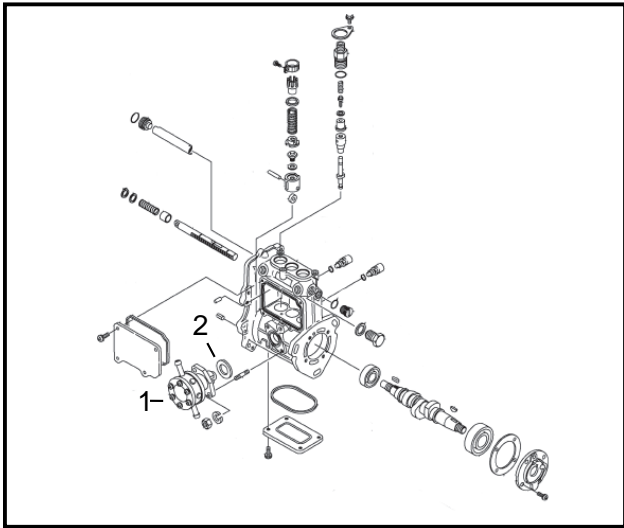

Utgåva Issue 2009- 16		Bildnr Picture No 2745		YANMAR 3TNV76- XMHS TITAN 26		YANMAR 3TNV76- XMHS TITAN 26		Sida Page 8	
Pos. Fig.	Antal/Quantity				Art nr Part No	Benämning	Description	Sats Kit	Anmärkning Notes
1	1				1139- 2634- 01	Bränsleinsprutning	Fuel injection.....		
2	1				1139- 2636- 01	Bränslepump	Fuel feed pump		
						Packning.....	Gasket		
3	1				1139- 2628- 01	Bränslefilter	Fuel filter		
4	1				1139- 2607- 01	Bränslefilter	Fuel filter		
5	1				1139- 2645- 01	O- ring	O- ring		
6	1				1139- 2607- 01	Filter	Water separator filter		
						O- ring	O- ring		
7	1				1139- 2506- 01	Lufffilter.....	Air filter		
8	1				1139- 2507- 01	Lufffilter, yttre.....	Air filter, outer		
9	1				1139- 2632- 01	Lufffilter, inre	Air filter, inner		
10	1				1139- 2611- 01	Indikator	Indicator.....		
						Ljuddämparpackning.....	Muffler gasket.....		
11	1				1139- 2618- 01	Stopsolenoid	Solenoid stop.....		
12	1				1139- 2644- 01	Stopsolenoid	Solenoid stop.....		
						O- ring	O- ring.....		
13	1				1139- 2616- 01	Generator.....	Generator		
						Generator.....	Generator		
14	1				1135- 2754- 01	Generator.....	Generator		
15	1				1139- 2505- 01	Tändningslås	Start switch.....		
16	1				1135- 2753- 01	Startnyckel.....	Starter key.....		
17	1				1135- 2747- 01	Säkerhetsrelä.....	Relay- safety.....		
18	1				1135- 2748- 01	Diod.....	Diode		
19	1				1135- 2749- 01	Relä- bränsleventil	Relay- fuel valve.....		
						Timer	Timer.....