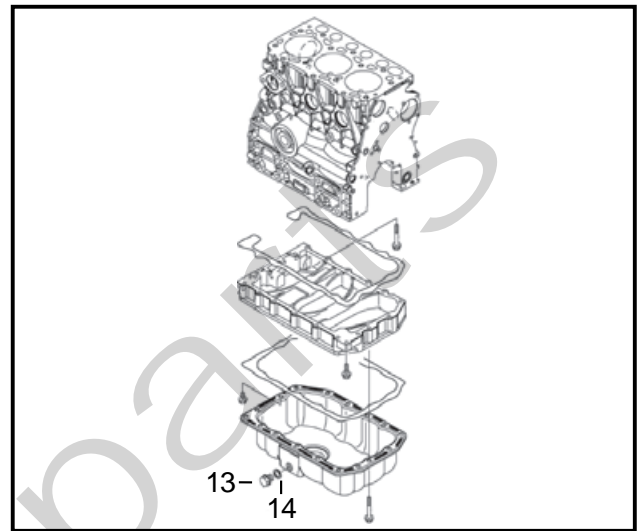

Utgåva Issue 2009- 16		Bildnr Picture No 2746		YANMAR 3TNV82 TITAN 32		YANMAR 3TNV82 TITAN 32		Sida Page 10	
Pos. Fig.	Antal/Quantity				Art nr Part No	Benämning	Description	Sats Kit	Anmärkning Notes
1	1				1139- 2626- 01	Kylsystem	Cooling system		
2	1				1139- 2641- 01	Vattenpump	Water pump		
3	1				1139- 2640- 01	Packning.....	Gasket.....		
4	1				1139- 2643- 01	Termostat.....	Thermostat.....		
5	1				1139- 2643- 01	Packning.....	Gasket.....		
6	1				1139- 2630- 01	Vattentemp.givare.....	Water temp sensor.....		
7	1				1139- 2642- 01	Fläktrem.....	Fan belt		
					1139- 2645- 01	Fläkt.....	Fan		
8	1				1139- 2625- 01	Oljesystem.....	Oil system		
9	1				1139- 2609- 01	Oljesticka	Dipstick oil		
10	1				1139- 2635- 01	Oljetrycksgivare.....	Oil pressure switch		
					1139- 2635- 01	Oljefilter	Oil filter		
11	2				1139- 2631- 01	Lock oljepåfyllning.....	Cover oil filler.....		
12	2				1139- 2648- 01	Lock oljepåfyllning.....	Cover oil filler.....		
					1139- 2648- 01	O- ring	O- ring		
13	1				1139- 2617- 01	Ojedränering.....	Oil sump		
14	1				1139- 2646- 01	Avtappningsplugg.....	Drain plug		
					1139- 2646- 01	Bricka avtappningsplugg	Washer drain plug.....		
15	1				1139- 2633- 01	Glödstift.....	Glow plug.....		
					1139- 2633- 01	Glödstift.....	Glow plug.....		
16	1				1139- 2638- 01	Startmotor	Starter.....		
					1139- 2638- 01	Startmotor	Starter.....