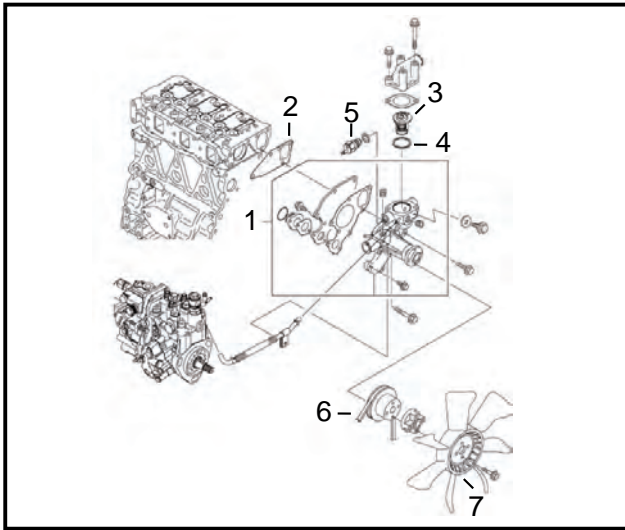

Utgåva Issue 2009- 16		Bildnr Picture No 2746		YANMAR 3TNV82 TITAN 32		YANMAR 3TNV82 TITAN 32		Sida Page 10	
Pos. Fig.	Antal/Quantity				Art nr Part No	Benämning	Description	Sats Kit	Anmärkning Notes
1	1				1139- 2626- 01	Kylsystem	Cooling system		
2	1				1139- 2641- 01	Vattenpump	Water pump		
3	1				1139- 2640- 01	Packning.....	Gasket.....		
4	1				1139- 2643- 01	Termostat.....	Thermostat.....		
5	1				1139- 2643- 01	Packning.....	Gasket.....		
6	1				1139- 2630- 01	Vattentemp.givare.....	Water temp sensor.....		
7	1				1139- 2642- 01	Fläktrem.....	Fan belt		
					1139- 2645- 01	Fläkt.....	Fan		
8	1				1139- 2625- 01	Oljesystem.....	Oil system		
9	1				1139- 2609- 01	Oljesticka	Dipstick oil		
10	1				1139- 2635- 01	Oljetrycksgivare.....	Oil pressure switch		
					1139- 2635- 01	Oljefilter	Oil filter		
11	2				1139- 2631- 01	Lock oljepåfyllning.....	Cover oil filler.....		
12	2				1139- 2648- 01	Lock oljepåfyllning.....	Cover oil filler.....		
					1139- 2648- 01	O- ring	O- ring		
13	1				1139- 2617- 01	Ojedränering.....	Oil sump		
14	1				1139- 2646- 01	Avtappningsplugg.....	Drain plug		
					1139- 2646- 01	Bricka avtappningsplugg	Washer drain plug.....		
15	1				1139- 2633- 01	Glödstift.....	Glow plug.....		
					1139- 2633- 01	Glödstift.....	Glow plug.....		
16	1				1139- 2638- 01	Startmotor	Starter.....		
					1139- 2638- 01	Startmotor	Starter.....