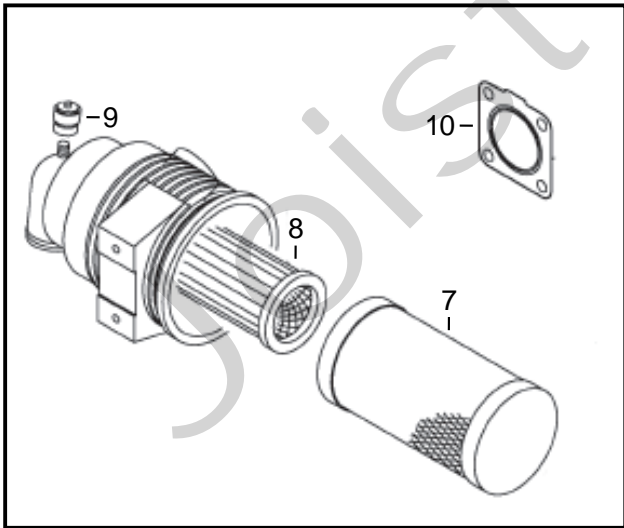

Utgåva Issue 2009- 16		Bildnr Picture No 2745		YANMAR 3TNV76- XMHS TITAN 26		YANMAR 3TNV76- XMHS TITAN 26		Sida Page 8	
Pos. Fig.	Antal/Quantity				Art nr Part No	Benämning	Description	Sats Kit	Anmärkning Notes
1	1				1139- 2634- 01	Bränsleinsprutning	Fuel injection.....		
2	1				1139- 2636- 01	Bränslepump	Fuel feed pump		
						Packning.....	Gasket		
3	1				1139- 2628- 01	Bränslefilter	Fuel filter		
4	1				1139- 2607- 01	Bränslefilter	Fuel filter		
5	1				1139- 2645- 01	O- ring	O- ring		
6	1				1139- 2607- 01	Filter	Water separator filter		
						O- ring	O- ring		
7	1				1139- 2506- 01	Lufffilter.....	Air filter		
8	1				1139- 2507- 01	Lufffilter, yttre.....	Air filter, outer		
9	1				1139- 2632- 01	Lufffilter, inre	Air filter, inner		
10	1				1139- 2611- 01	Indikator	Indicator.....		
						Ljuddämparpackning.....	Muffler gasket.....		
11	1				1139- 2618- 01	Stopsolenoid	Solenoid stop.....		
12	1				1139- 2644- 01	Stopsolenoid	Solenoid stop.....		
						O- ring	O- ring.....		
13	1				1139- 2616- 01	Generator.....	Generator		
						Generator.....	Generator		
14	1				1135- 2754- 01	Generator.....	Generator		
15	1				1139- 2505- 01	Tändningslås	Start switch.....		
16	1				1135- 2753- 01	Startnyckel.....	Starter key.....		
17	1				1135- 2747- 01	Säkerhetsrelä.....	Relay- safety.....		
18	1				1135- 2748- 01	Diod.....	Diode		
19	1				1135- 2749- 01	Relä- bränsleventil	Relay- fuel valve.....		
						Timer	Timer.....