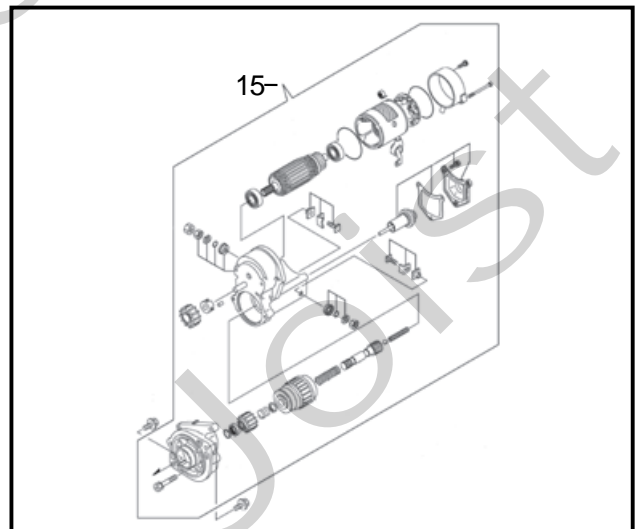

Utgåva Issue 2009- 16		Bildnr Picture No 2744		YANMAR 3TNV76- XMHS TITAN 26		YANMAR 3TNV76- XMHS TITAN 26		Sida Page 6	
Pos. Fig.	Antal/Quantity				Art nr Part No	Benämning	Description	Sats Kit	Anmärkning Notes
1	1				1139- 2620- 01	Kylsystem	Cooling system		
2	1				1139- 2621- 01	Vattenpump	Water pump		
3	1				1139- 2623- 01	Packning	Gasket		
4	1				1139- 2630- 01	Termostat	Thermostat		
5	1				1139- 2630- 01	Vattentemp. givare	Water temp. sensor		
6	1				1139- 2629- 01	Fläktrem	Fan belt		
					1139- 2615- 01	Fläkt	Fan		
						Oljestystem	Oil system		
7	1				1139- 2619- 01	Oljesticka	Dipstick oil		
8	1				1139- 2609- 01	Oljetrycksgivare	Oil pressure switch		
9	1				1139- 2610- 01	Oljefilter	Oil filter		
						Lock oljepåfyllning	Cover oil filler		
10	2				1139- 2631- 01	Lock oljepåfyllning	Cover oil filler		
11	2				1139- 2648- 01	O- ring	O- ring		
						Oljdränering	Oil sump		
12	1				1139- 2608- 01	Avtappningsplugg	Drain plug		
13	1				1139- 2646- 01	Bricka avtappningsplugg	Washer drain plug		
						Glödstift	Glow plug		
14	1				1139- 2622- 01	Glödstift	Glow plug		
						Startmotor	Starter		
15	1				1139- 2624- 01	Startmotor	Starter