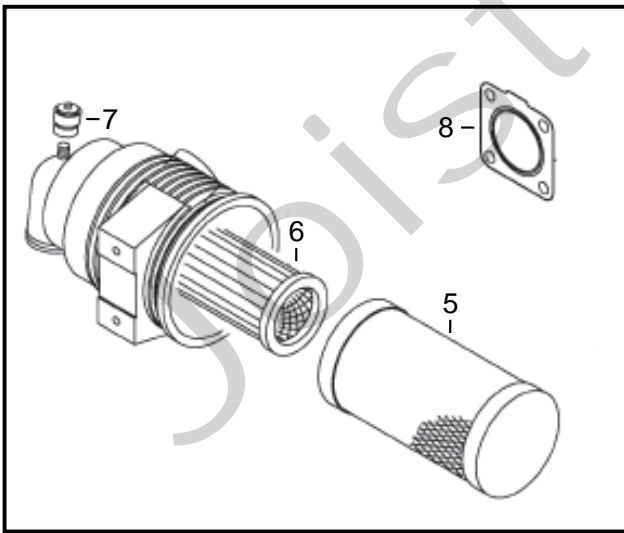

Utgåva Issue 2009- 16		Bildnr Picture No 2747		YANMAR 3TNV82 TITAN 32		YANMAR 3TNV82 TITAN 32		Sida Page 10	
Pos. Fig.	Antal/Quantity				Art nr Part No	Benämning	Description	Sats Kit	Anmärkning Notes
1	1				1135- 2745- 01	Bränsleinsprutning ..... Bränslepump	Fuel injektion..... Fuel feed pump		
2	1				1139- 2627- 01	Bränslefilter	Fuel filter		
3	1				1139- 2637- 01	Bränslefilter	Fuel filter		
4	1				1139- 2649- 01	Filter	Water separator filter		
						O- ring	O- ring		
5	1				1139- 2506- 01	Lufffilter	Lufffilter		
6	1				1139- 2507- 01	Lufffilter yttre.....	Lufffilter outer		
7	1				1139- 2507- 01	Lufffilter inre.....	Lufffilter inner		
8	1				1139- 2632- 01	Indikator	Indicator.....		
					1139- 2611- 01	Ljuddämparpackning.....	Muffler gasket.....		
9	1				1139- 2618- 01	Stopsolenoid	Solenoid stop.....		
10	1				1139- 2644- 01	Stopsolenoid	Solenoid stop.....		
						O- ring	O- ring		
11	1				1139- 2616- 01	Generator.....	Generator		
						Generator.....	Generator		
12	1				1135- 2754- 01	Generator.....	Generator		
13	1				1135- 2754- 01	Tändningslås	Start switch.....		
14	1				1139- 2505- 01	Startnyckel.....	Starter key.....		
15	1				1135- 2753- 01	Säkerhetsrelä.....	Relay- safety.....		
16	1				1135- 2747- 01	Diod.....	Diode		
17	1				1135- 2748- 01	Relä- bränsleventil	Relay- fuel valve		
					1135- 2749- 01	Timer	Timer.....