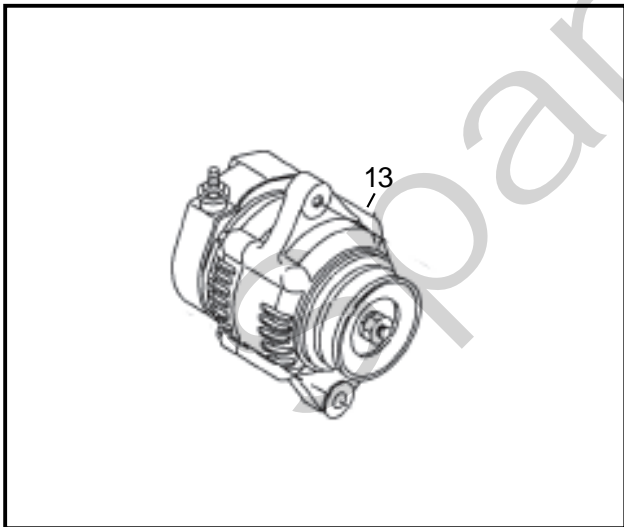

Utgåva Issue 2009- 16		Bildnr Picture No 2745		YANMAR 3TNV76- XMHS TITAN 26		YANMAR 3TNV76- XMHS TITAN 26		Sida Page 8	
Pos. Fig.	Antal/Quantity				Art nr Part No	Benämning	Description	Sats Kit	Anmärkning Notes
1	1				1139- 2634- 01	Bränsleinsprutning	Fuel injection.....		
2	1				1139- 2636- 01	Bränslepump	Fuel feed pump		
						Packning.....	Gasket		
3	1				1139- 2628- 01	Bränslefilter	Fuel filter		
4	1				1139- 2607- 01	Bränslefilter	Fuel filter		
5	1				1139- 2645- 01	O- ring	O- ring		
6	1				1139- 2607- 01	Filter	Water separator filter		
						O- ring	O- ring		
7	1				1139- 2506- 01	Lufffilter.....	Air filter		
8	1				1139- 2507- 01	Lufffilter, yttre.....	Air filter, outer		
9	1				1139- 2632- 01	Lufffilter, inre	Air filter, inner		
10	1				1139- 2611- 01	Indikator	Indicator.....		
						Ljuddämparpackning.....	Muffler gasket.....		
11	1				1139- 2618- 01	Stopsolenoid	Solenoid stop.....		
12	1				1139- 2644- 01	Stopsolenoid	Solenoid stop.....		
						O- ring	O- ring.....		
13	1				1139- 2616- 01	Generator.....	Generator		
						Generator.....	Generator		
14	1				1135- 2754- 01	Generator.....	Generator		
15	1				1139- 2505- 01	Tändningslås	Start switch.....		
16	1				1135- 2753- 01	Startnyckel.....	Starter key.....		
17	1				1135- 2747- 01	Säkerhetsrelä.....	Relay- safety.....		
18	1				1135- 2748- 01	Diod.....	Diode		
19	1				1135- 2749- 01	Relä- bränsleventil	Relay- fuel valve.....		
						Timer	Timer.....